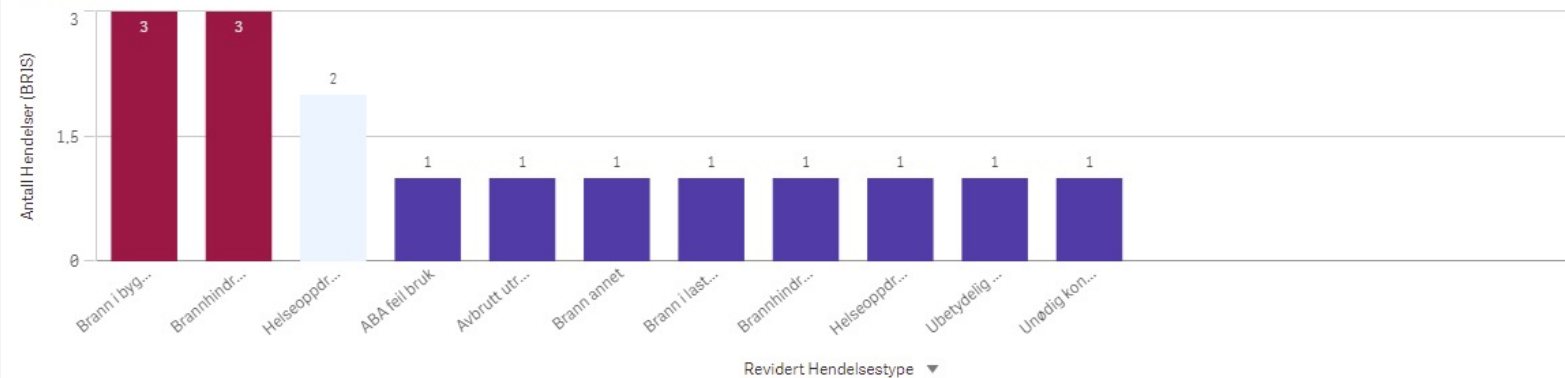

Antall hendelser

Hendelser pr mnd

Giske Involvert ressurser

Gjemnes

KOMMUNE:
Gjemnes

ÅR
2021

Antall Hendelser (BRIS)
16

Antall hendelser