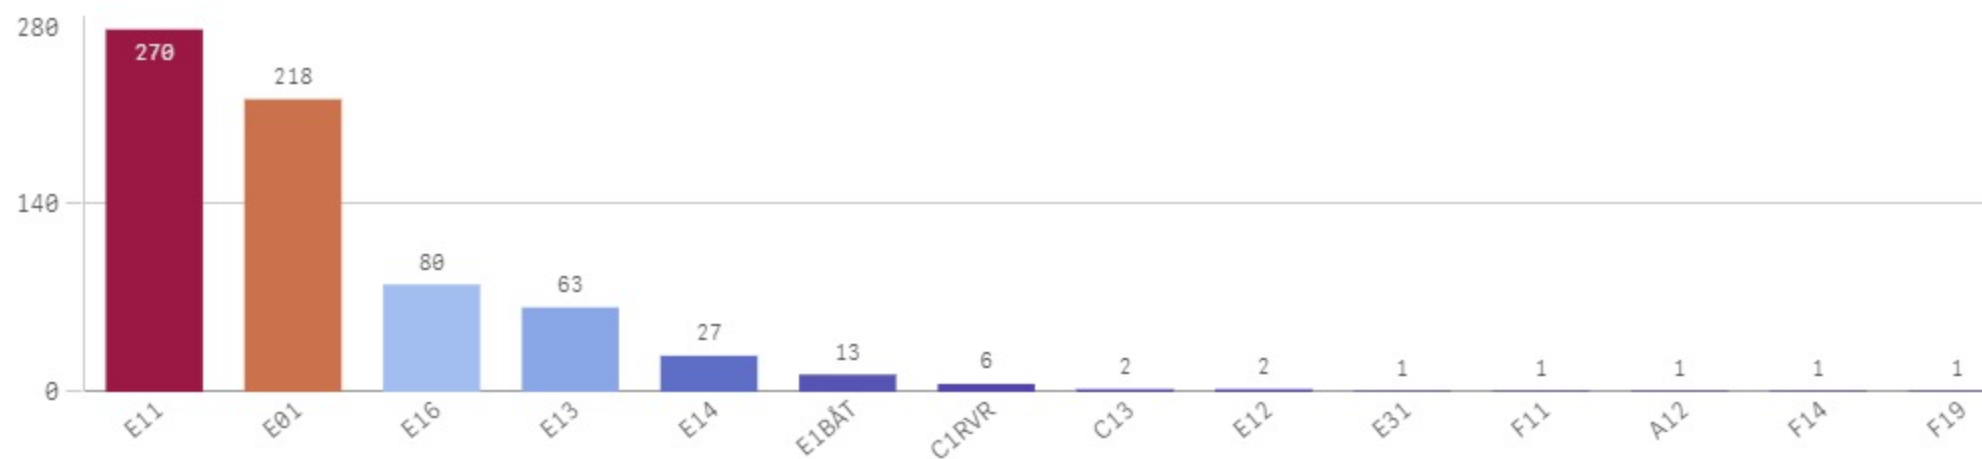

Kristiansund

KOMMUNE:
Kristiansund

ÅR
2021

Antall Hendelser (BRIS)
319

Antall hendelser

Hendelser pr mnd

Kristiansund Involvert ressursar

Molde