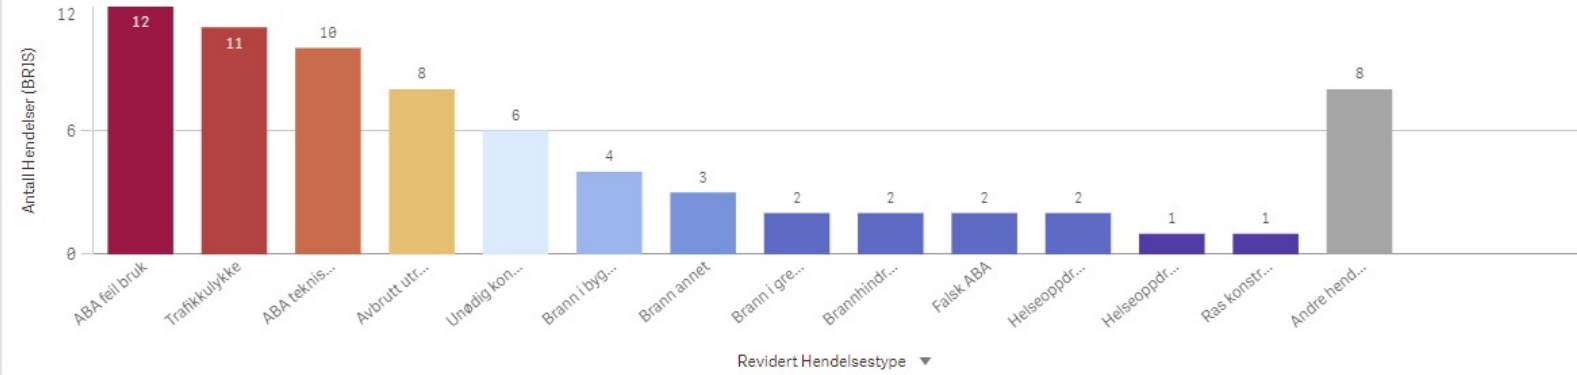

Antall hendelser