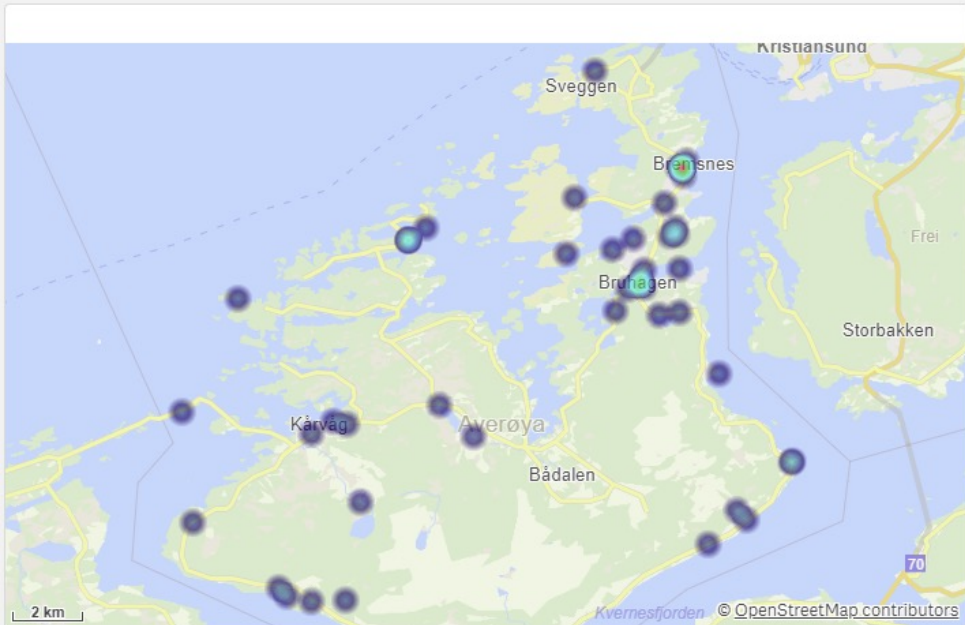

Antall hendelser

Hendelser pr mnd

Aure Involvert ressurser

Averøy

KOMMUNE:

Averøy

ÅR
2021

Antall Hendelser (BRIS)
51

Antall hendelser

Hendelser pr mnd

Averøy Involvert ressurser

Fjord

KOMMUNE:

Fjord

ÅR
2021

Antall Hendelser (BRIS)
27