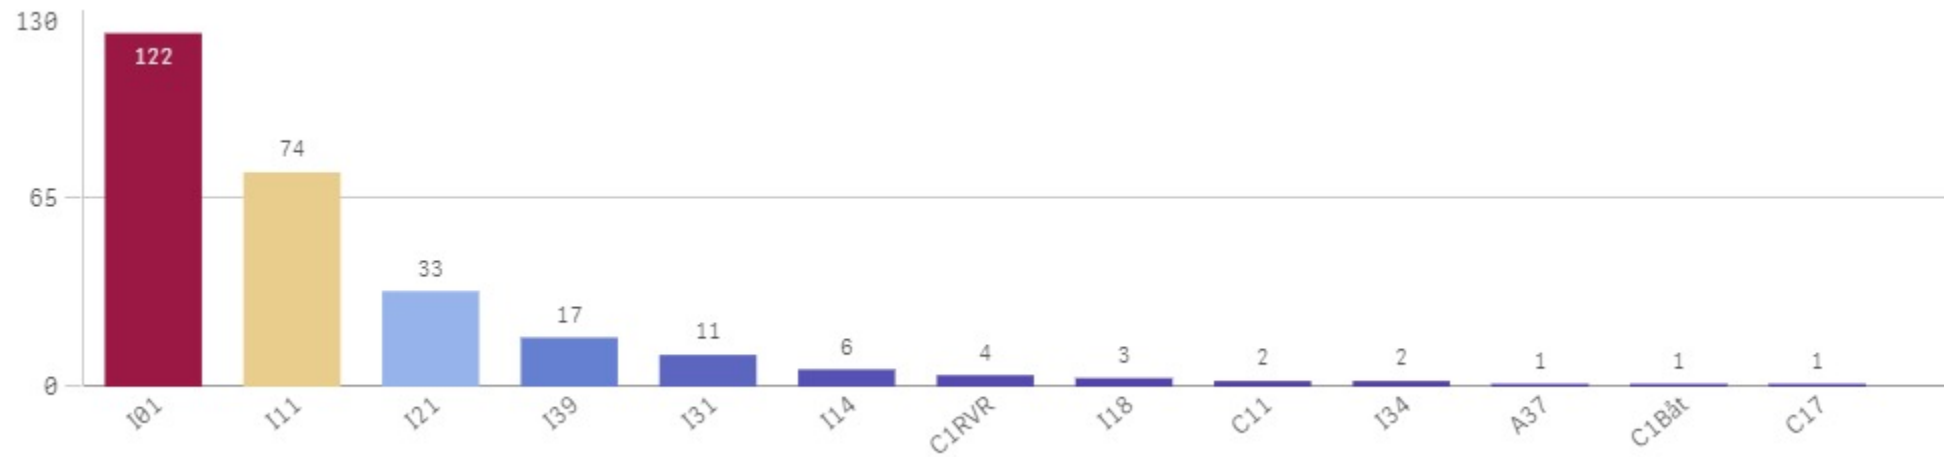

Hareid Involvert ressursar

Hustadvika

KOMMUNE:
Hustadvika

ÅR
2021

Antall Hendelser (BRIS)
126

Antall hendelser

Hendelser pr mnd

Hustadvika Involvert ressursar