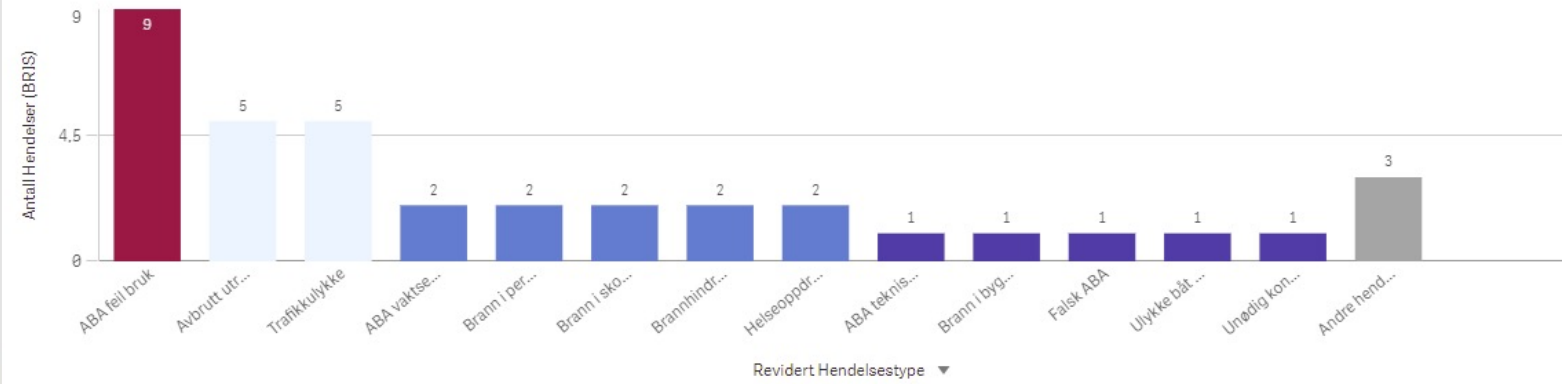

Hendelser pr mnd

Gjemnes Involvert ressursar

Hareid

KOMMUNE:
Hareid

ÅR
2021

Antall Hendelser (BRIS)
37

Antall hendelser

Hendelser pr mnd

Hareid Involvert ressursar

Hustadvika

KOMMUNE:
Hustadvika

ÅR
2021

Antall Hendelser (BRIS)
126

Antall hendelser

Hendelser pr mnd

Hustadvika Involvert ressursar