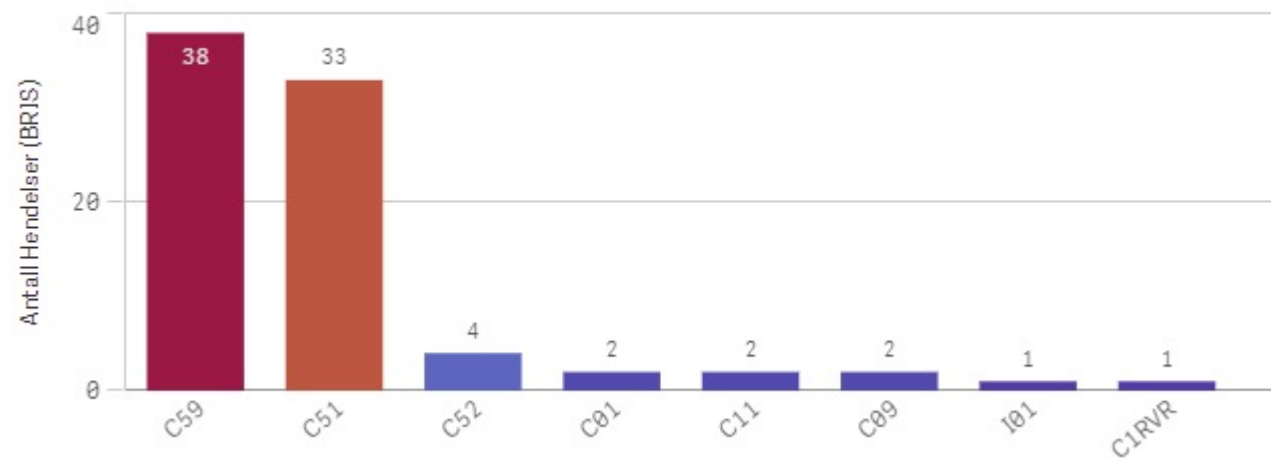

Aukra Involvert ressurser

Antall hendelser