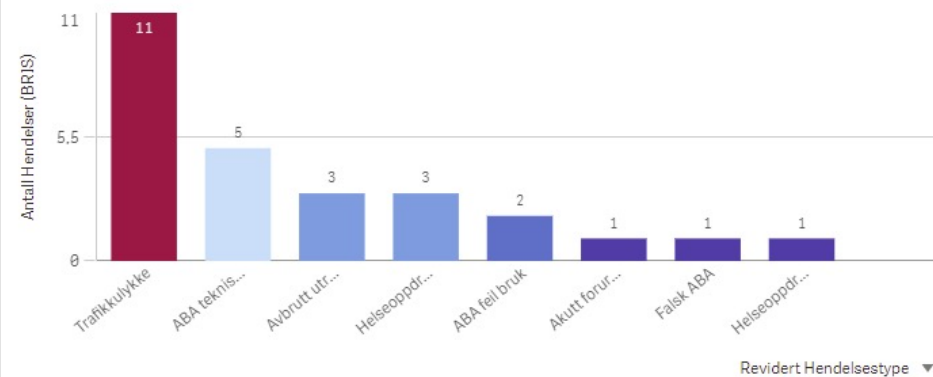

Antall hendelser

Hendelser pr mnd

Aure Involvert ressurser

Averøy

KOMMUNE:

Averøy

ÅR
2021

Antall Hendelser (BRIS)
51

Antall hendelser

Hendelser pr mnd

Averøy Involvert ressurser

Fjord

KOMMUNE:

Fjord

ÅR
2021

Antall Hendelser (BRIS)
27

Antall hendelser

Hendelser pr mnd

Fjord Involvert ressursar

Giske

KOMMUNE:

Giske

ÅR
2021

Antall Hendelser (BRIS)
42

Antall hendelser

Hendelser pr mnd

Giske Involvert ressurser

Gjemnes

KOMMUNE:
Gjemnes

ÅR
2021

Antall Hendelser (BRIS)
16

Antall hendelser