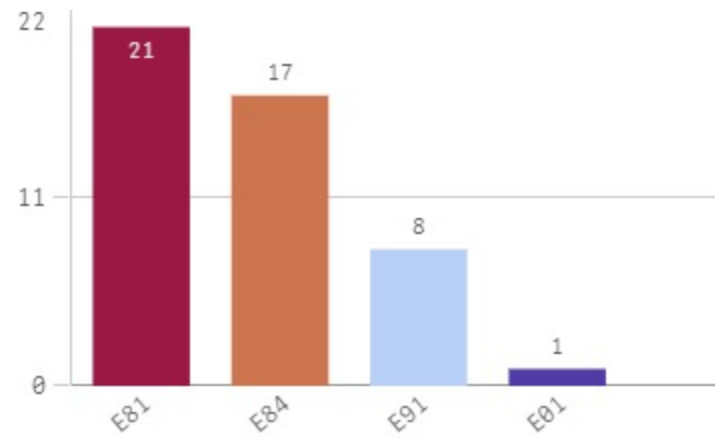

Hendelser pr mnd

Aukra Involvert ressurser

Antall hendelser

Aure

KOMMUNE:

Aure

ÅR
2021

Antall Hendelser (BRIS)
21

Antall hendelser

Hendelser pr mnd

Aure Involvert ressurser

Averøy

KOMMUNE:

Averøy

ÅR
2021

Antall Hendelser (BRIS)
51