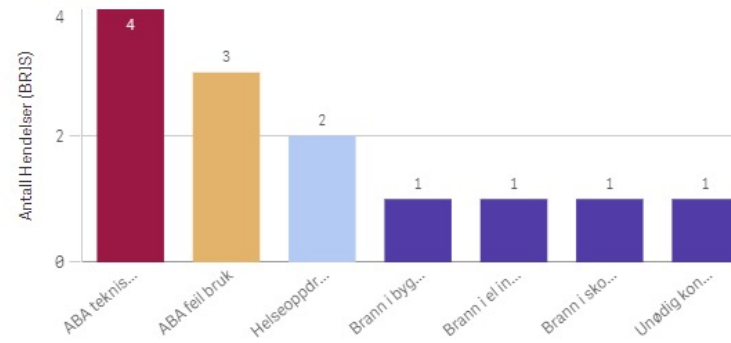

KOMMUNE:
Rauma

ÅR
2021

Antall Hendelser (BRIS)
72

Antall hendelser

Hendelser pr mnd

Rauma Involvert ressursar

Sande

KOMMUNE:

Sande

ÅR
2021

Antall Hendelser (BRIS)
13

Antall hendelser

Revidert Hendelsestype ▼

Hendelser pr mnd

Sande Involvert ressurser

Smøla