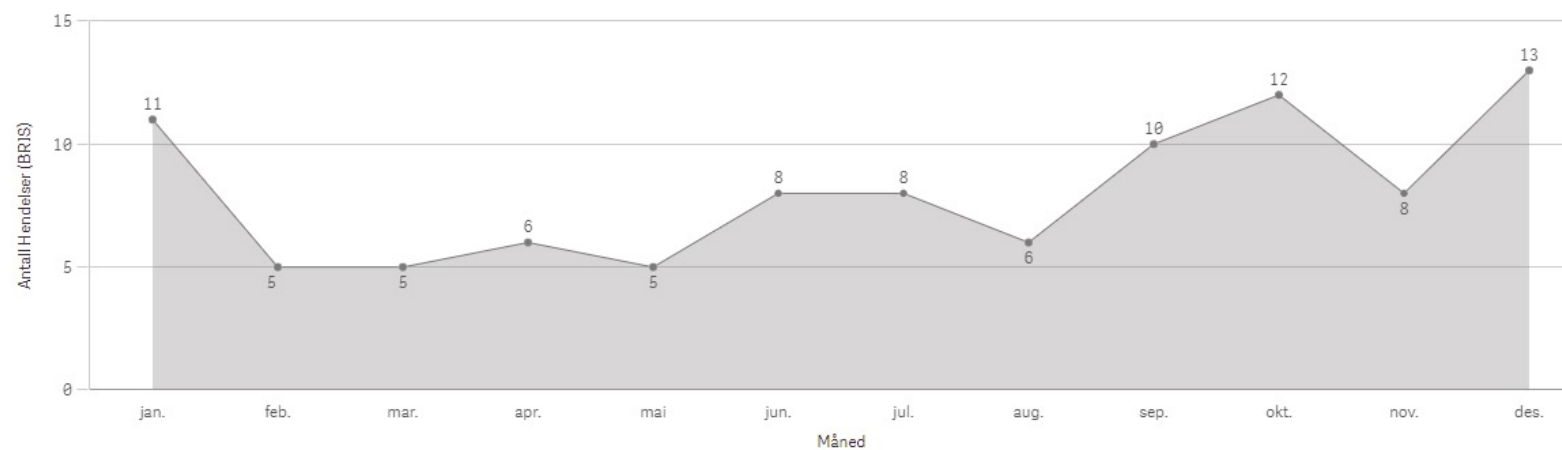

Antall Hendelser (BRIS)
47

Antall hendelser

Hendelser pr mnd

Surnadal Involvert ressurser

Sykkylven

KOMMUNE:
Sykkylven

ÅR
2021

Antall Hendelser (BRIS)
97

Antall hendelser

Hendelser pr mnd

Sykkylven Involvert ressurser

Tingvoll

KOMMUNE:
Tingvoll

ÅR
2021

Antall Hendelser (BRIS)
50

Antall hendelser