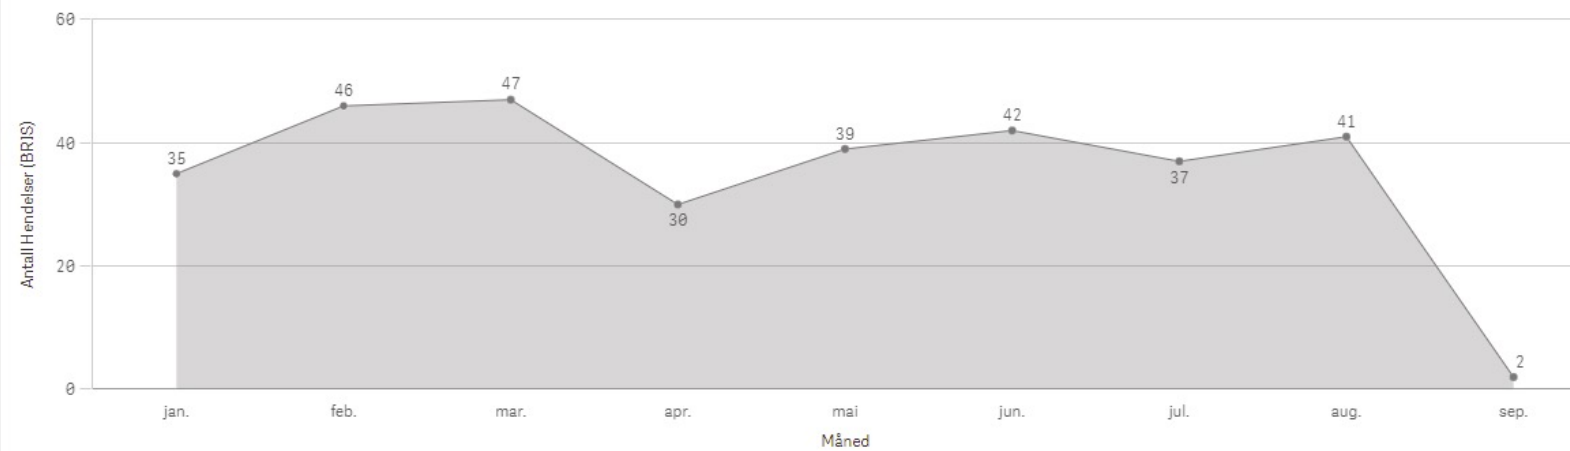

Kristiansund

KOMMUNE:
Kristiansund

ÅR
2021

Antall Hendelser (BRIS)
319

Antall hendelser

Hendelser pr mnd

Kristiansund Involvert ressursar

Molde