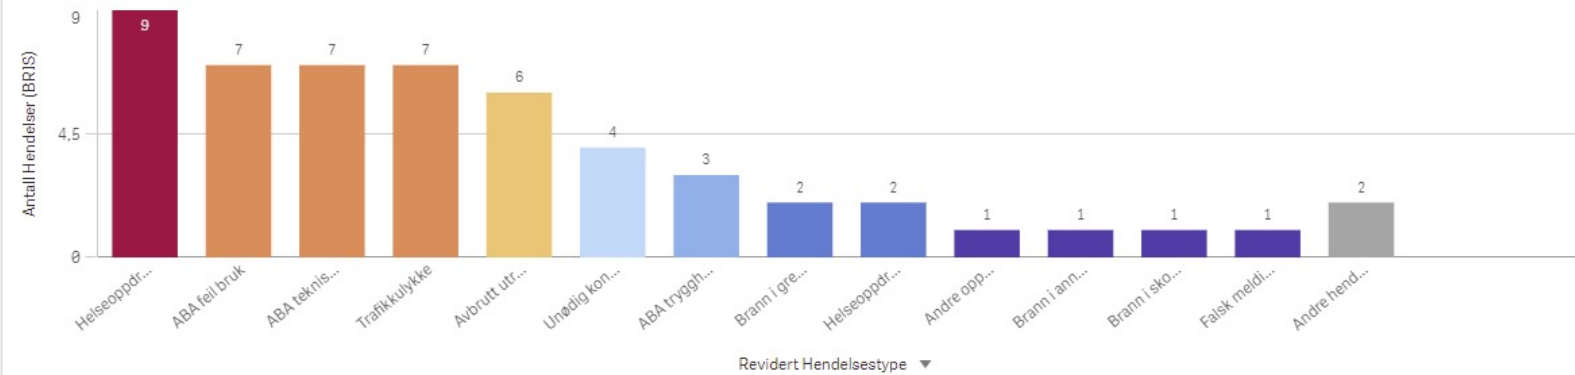

Ulstein Involvert ressurser

Vanylven

KOMMUNE:
Vanylven

ÅR
2021

Antall Hendelser (BRIS)
53

Antall hendelser

Hendelser pr mnd

Vanylven Involvert ressurser