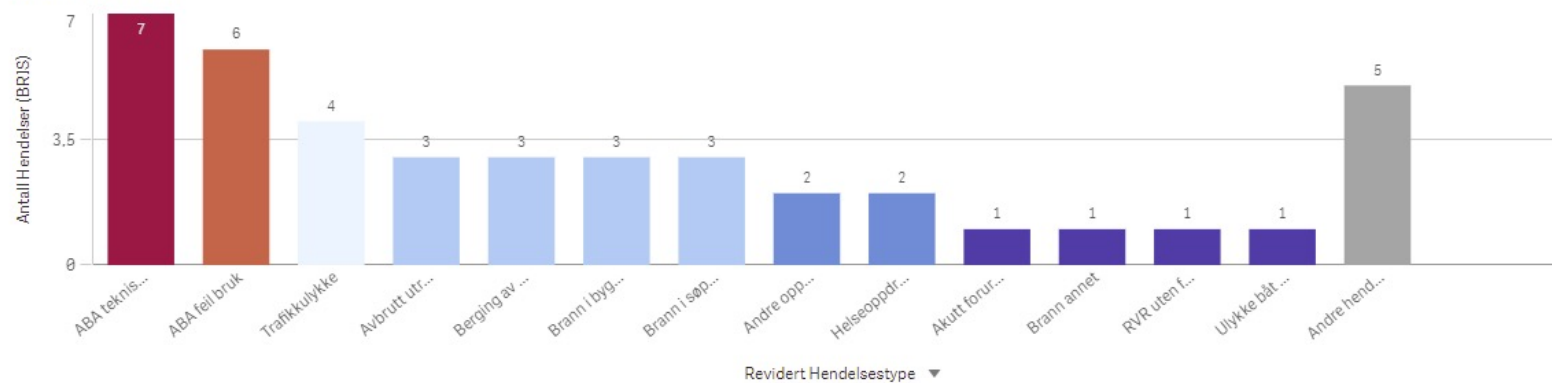

Antall hendelser

Hendelser pr mnd

Fjord Involvert ressursar

Giske

KOMMUNE:

Giske

ÅR
2021

Antall Hendelser (BRIS)
42

Antall hendelser

Hendelser pr mnd

Giske Involvert ressurser

Gjemnes

KOMMUNE:
Gjemnes

ÅR
2021

Antall Hendelser (BRIS)
16

Antall hendelser