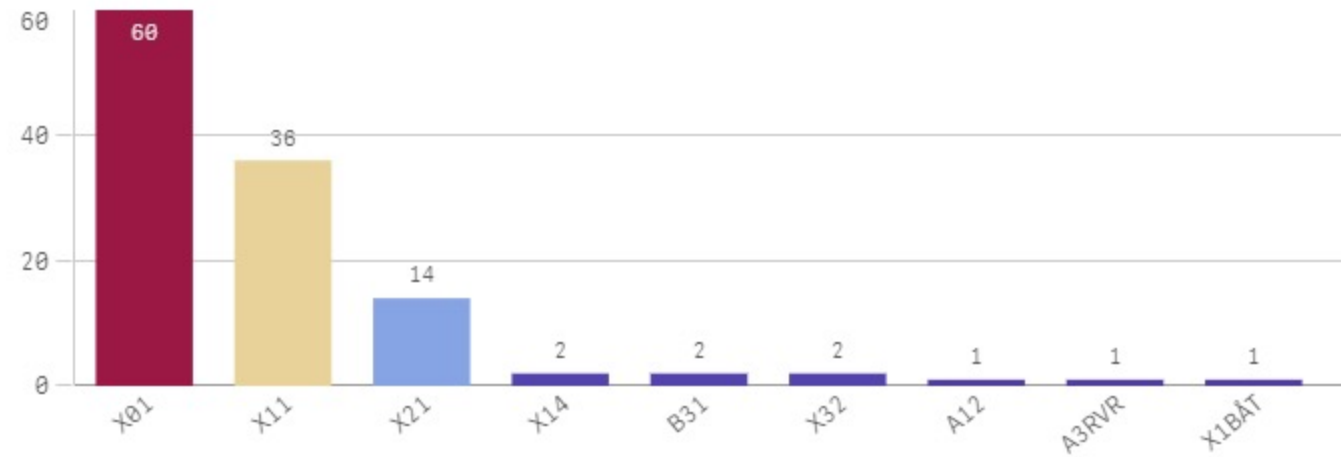

KOMMUNE:

Smøla

ÅR
2021

Antall Hendelser (BRIS)
16

Antall hendelser

Hendelser pr mnd

Smøla Involvert ressurser

Stranda

KOMMUNE:
Stranda

ÅR
2021

Antall Hendelser (BRIS)
64

Antall hendelser

Hendelser pr mnd

Stranda Involvert ressurser

Sula

KOMMUNE: