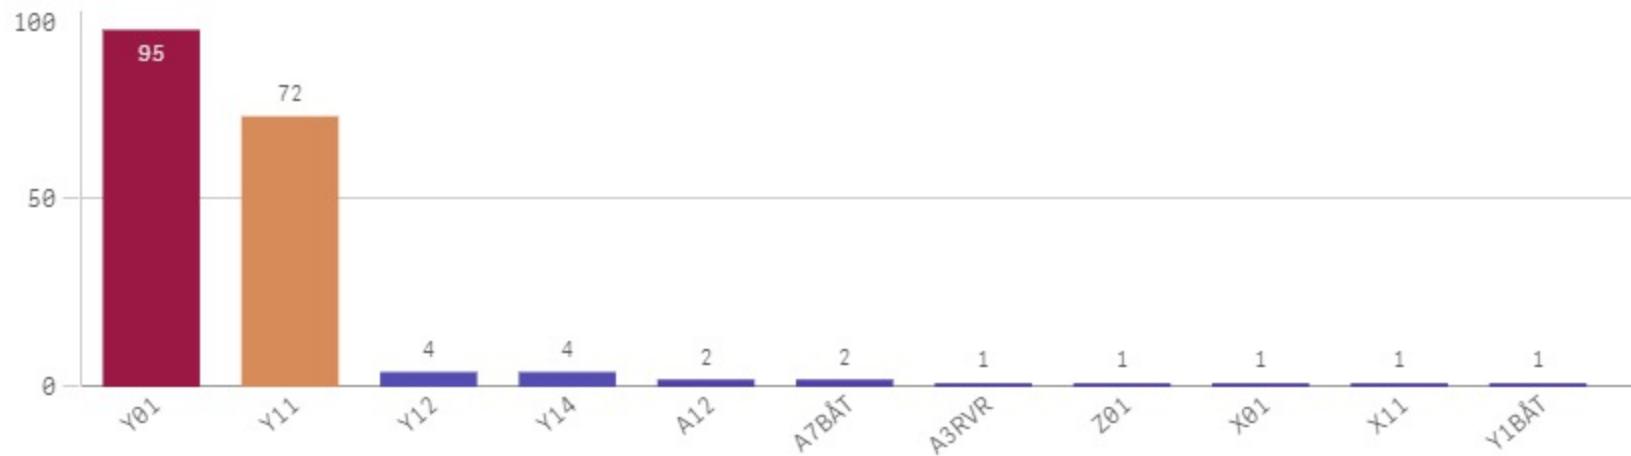

Antall Hendelser (BRIS)
47

Antall hendelser

Hendelser pr mnd

Surnadal Involvert ressurser

Sykkylven

KOMMUNE:
Sykkylven

ÅR
2021

Antall Hendelser (BRIS)
97

Antall hendelser

Hendelser pr mnd

Sykkylven Involvert ressurser

Tingvoll

KOMMUNE:
Tingvoll

ÅR
2021

Antall Hendelser (BRIS)
50

Antall hendelser