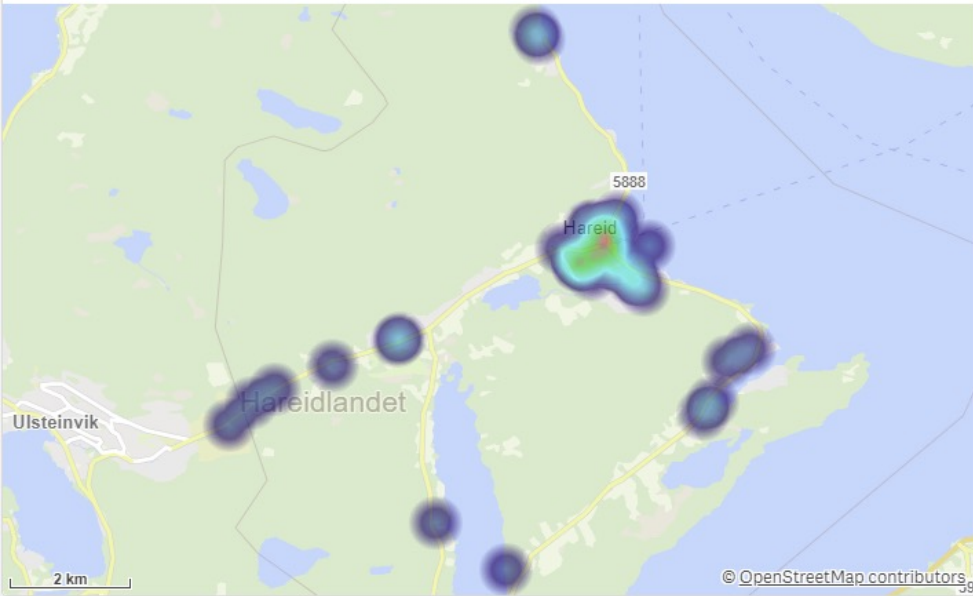

Hareid

KOMMUNE:
Hareid

ÅR
2021

Antall Hendelser (BRIS)
37