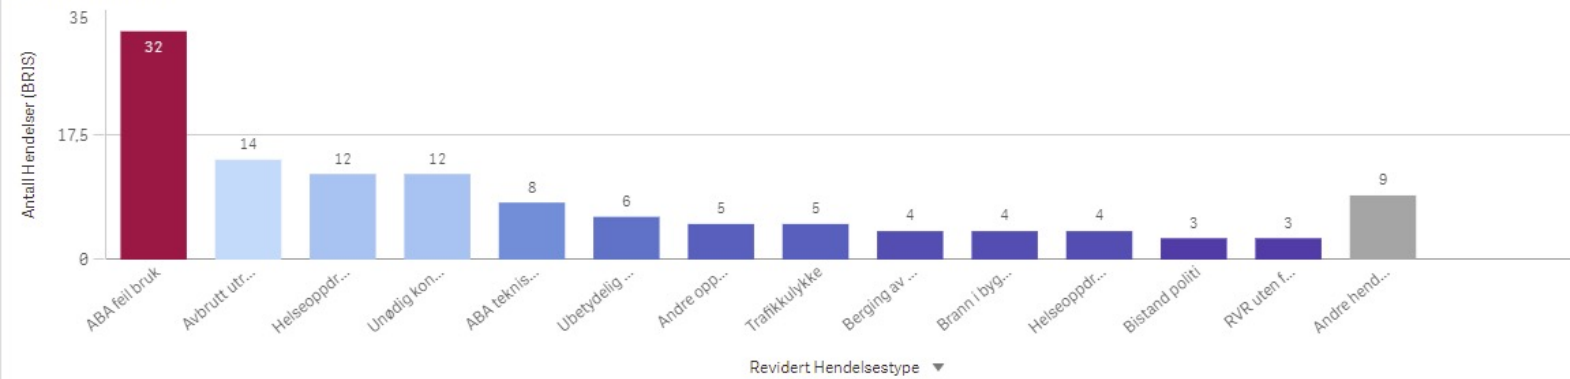

Antall hendelser