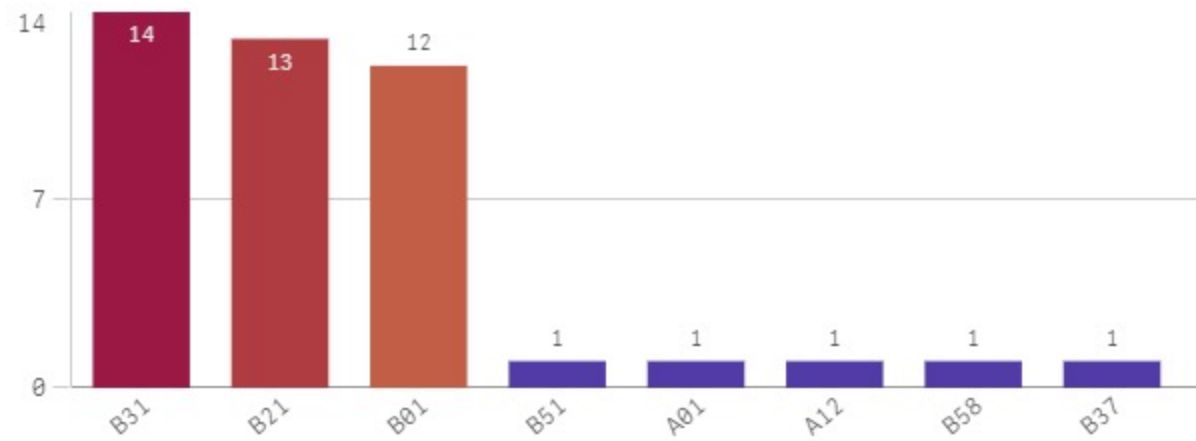

Fjord Involvert ressursar