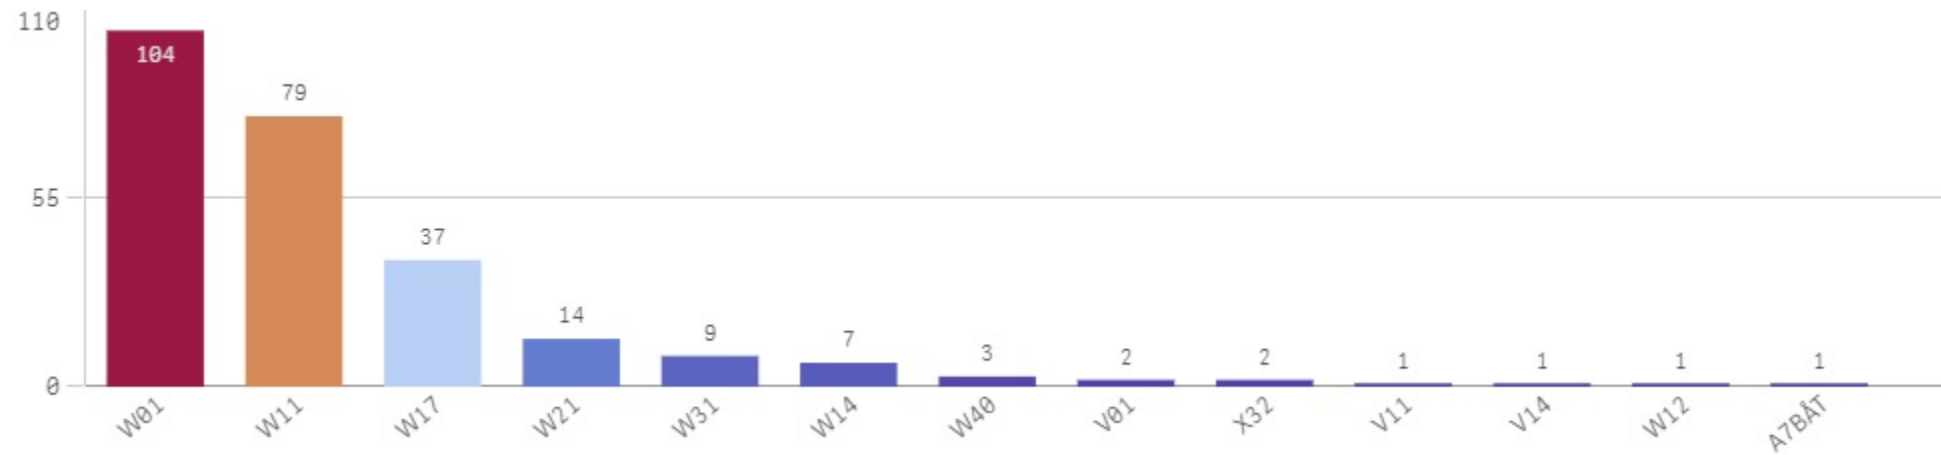

KOMMUNE:

Ørsta

ÅR
2021

Antall Hendelser (BRIS)
107

Antall hendelser

Hendelser pr mnd

Ørsta Involvert ressurser

Ålesund