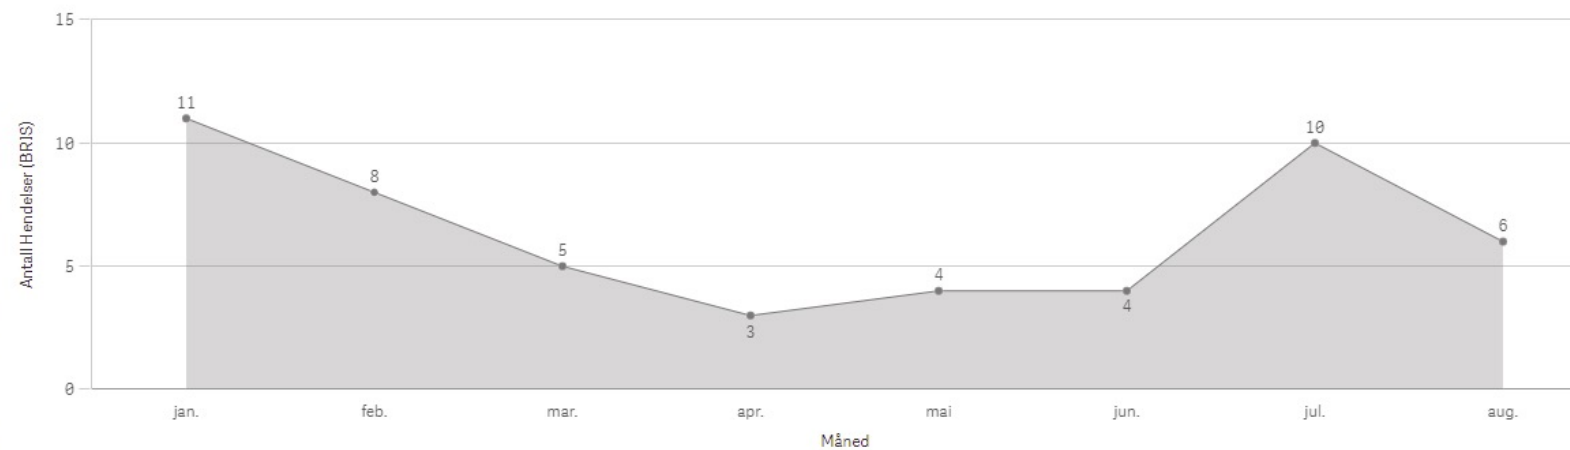

Hendelser pr mnd