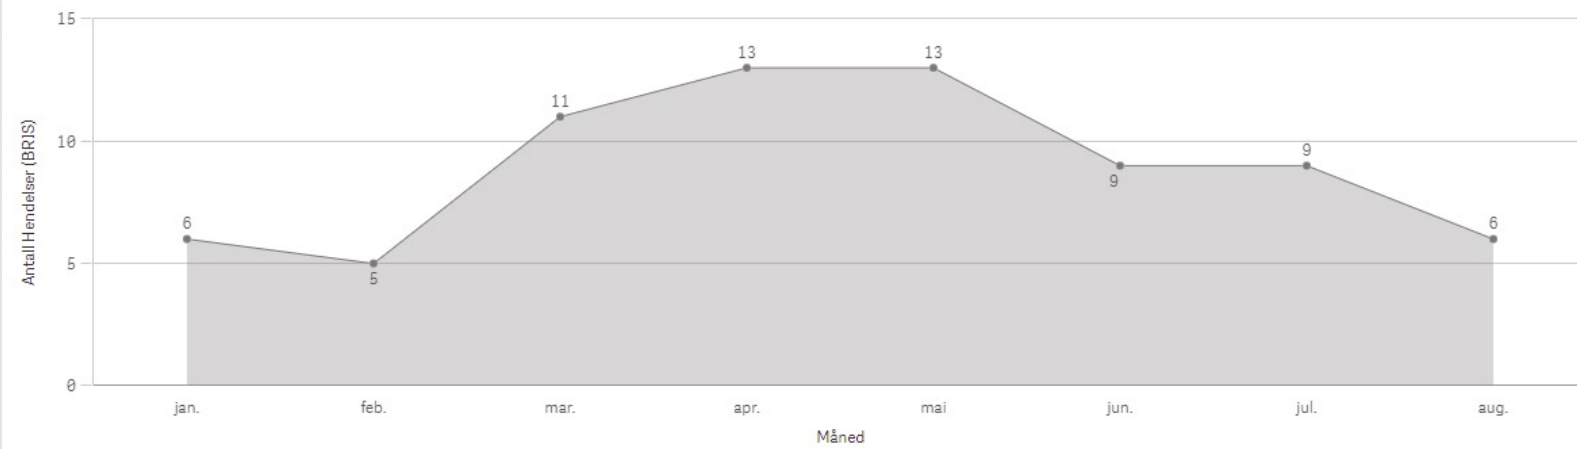

KOMMUNE:
Rauma

ÅR
2021

Antall Hendelser (BRIS)
72

Antall hendelser

Hendelser pr mnd

Rauma Involvert ressursar

Sande

KOMMUNE:

Sande

ÅR
2021

Antall Hendelser (BRIS)
13

Antall hendelser

Revidert Hendelsestype ▼

Hendelser pr mnd

Sande Involvert ressurser

Smøla