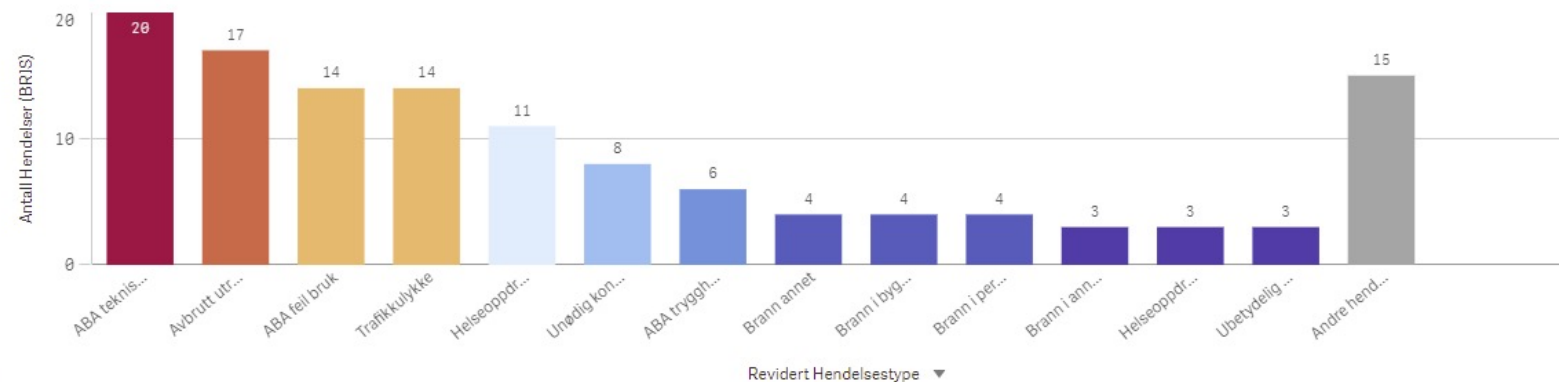

Hareid Involvert ressursar

Hustadvika

KOMMUNE:
Hustadvika

ÅR
2021

Antall Hendelser (BRIS)
126

Antall hendelser

Hendelser pr mnd

Hustadvika Involvert ressursar