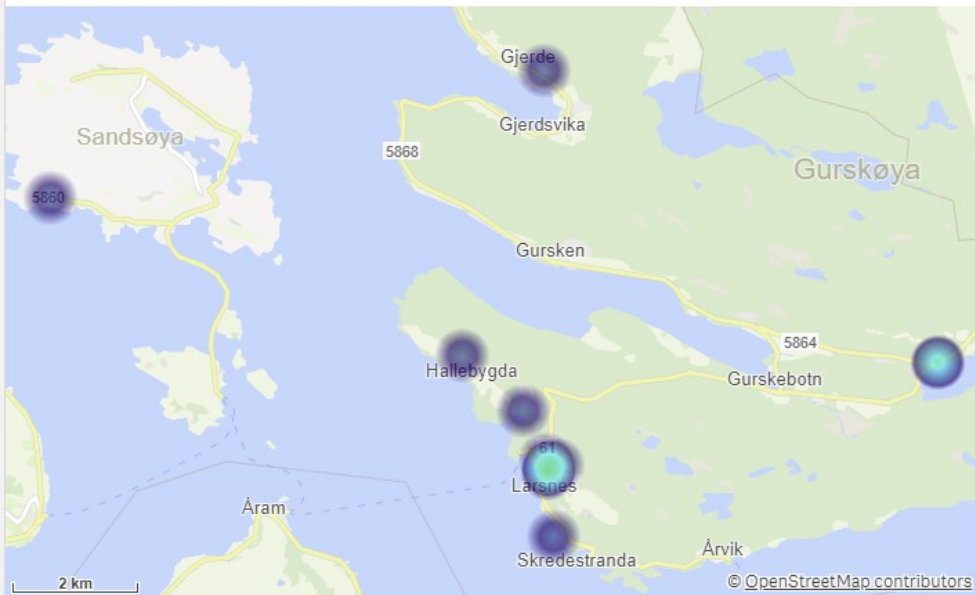

KOMMUNE:
Rauma

ÅR
2021

Antall Hendelser (BRIS)
72

Antall hendelser

Hendelser pr mnd

Rauma Involvert ressursar

Sande

KOMMUNE:

Sande

ÅR
2021

Antall Hendelser (BRIS)
13

Antall hendelser

Revidert Hendelsestype ▼

Hendelser pr mnd

Sande Involvert ressurser

Smøla