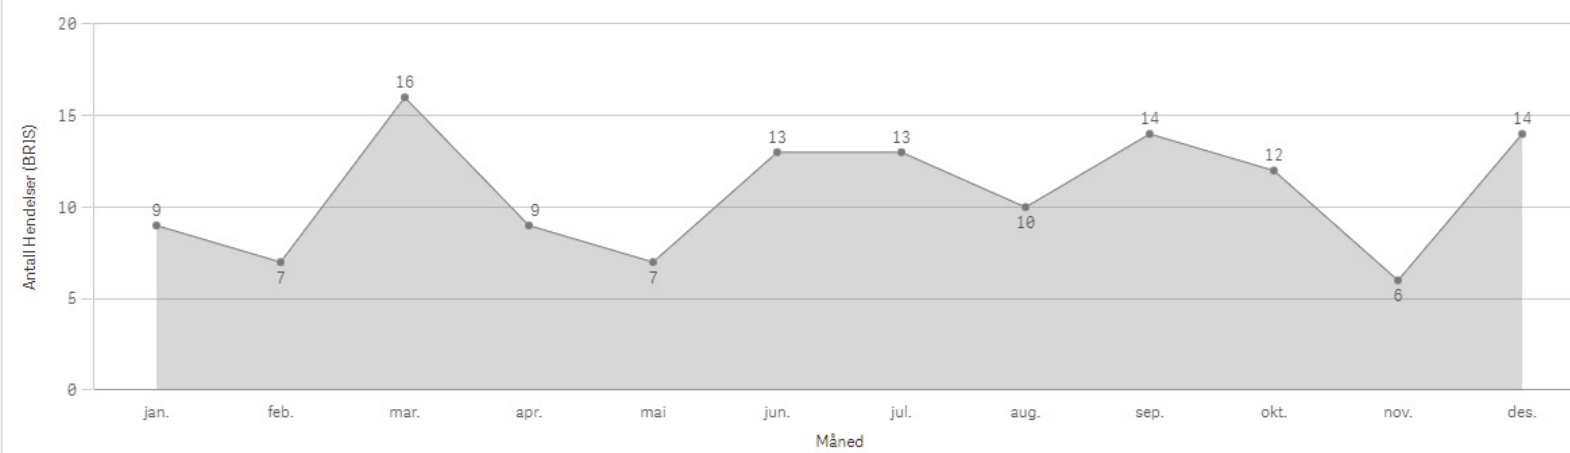

ÅR
2021

Antall Hendelser (BRIS)
130

Antall hendelser

Hendelser pr mnd

Sunndal Involvert ressurser

Surnadal

KOMMUNE:
Surnadal

ÅR
2021

Antall Hendelser (BRIS)
47

Antall hendelser

Hendelser pr mnd

Surnadal Involvert ressurser

Sykkylven

KOMMUNE:
Sykkylven

ÅR
2021

Antall Hendelser (BRIS)
97

Antall hendelser

Hendelser pr mnd

Sykkylven Involvert ressurser

Tingvoll

KOMMUNE:
Tingvoll

ÅR
2021

Antall Hendelser (BRIS)
50

Antall hendelser