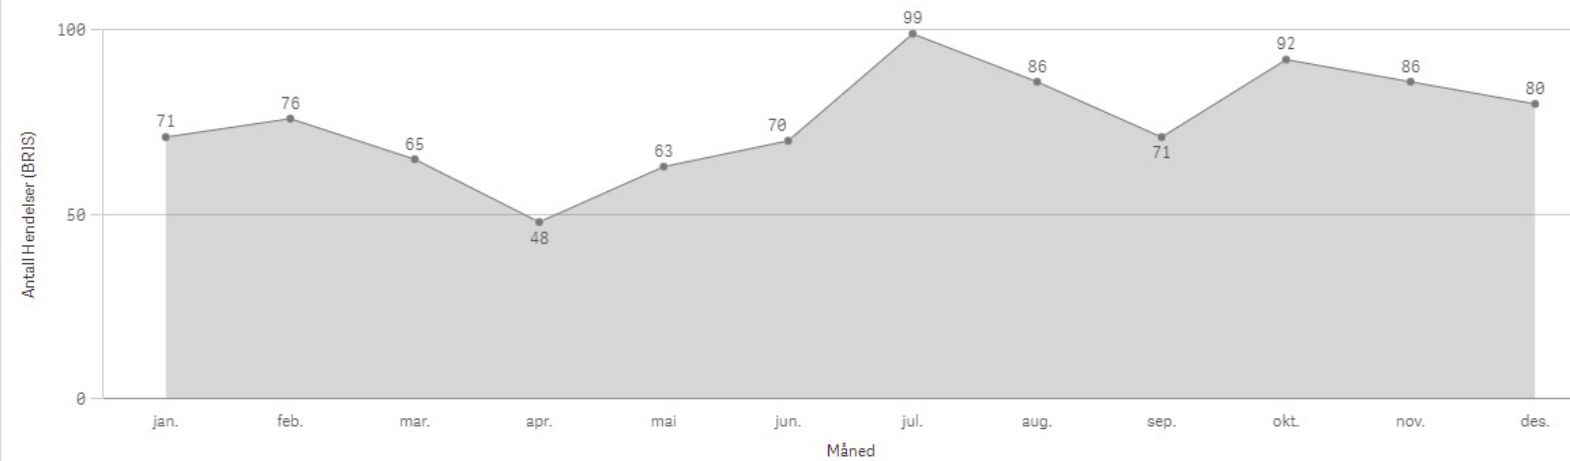

KOMMUNE:
Ålesund

ÅR
2021

Antall Hendelser (BRIS)
907

Antall hendelser

Hendelser pr mnd

Ålesund Involvert ressursar