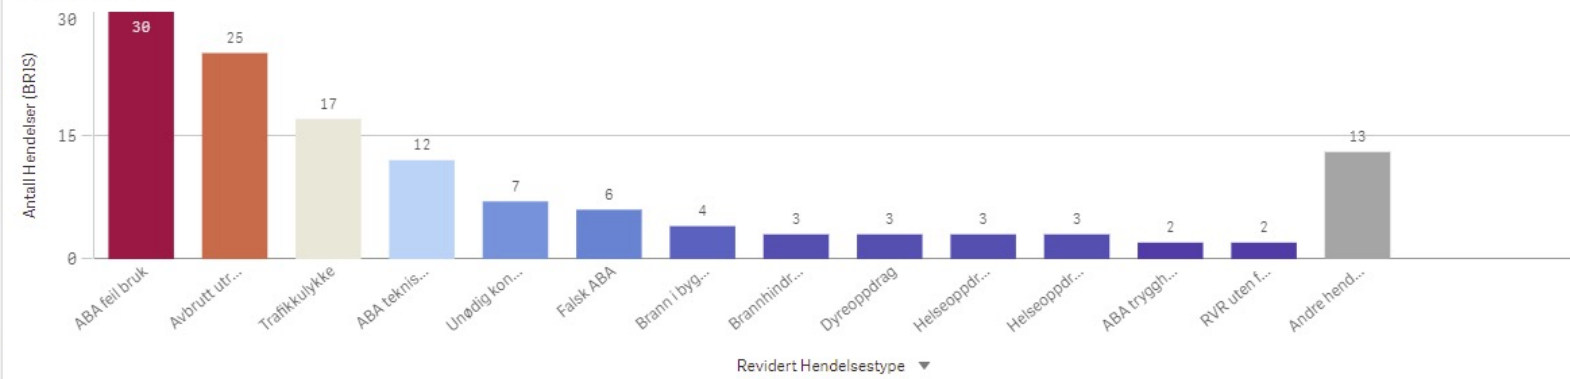

Antall hendelser