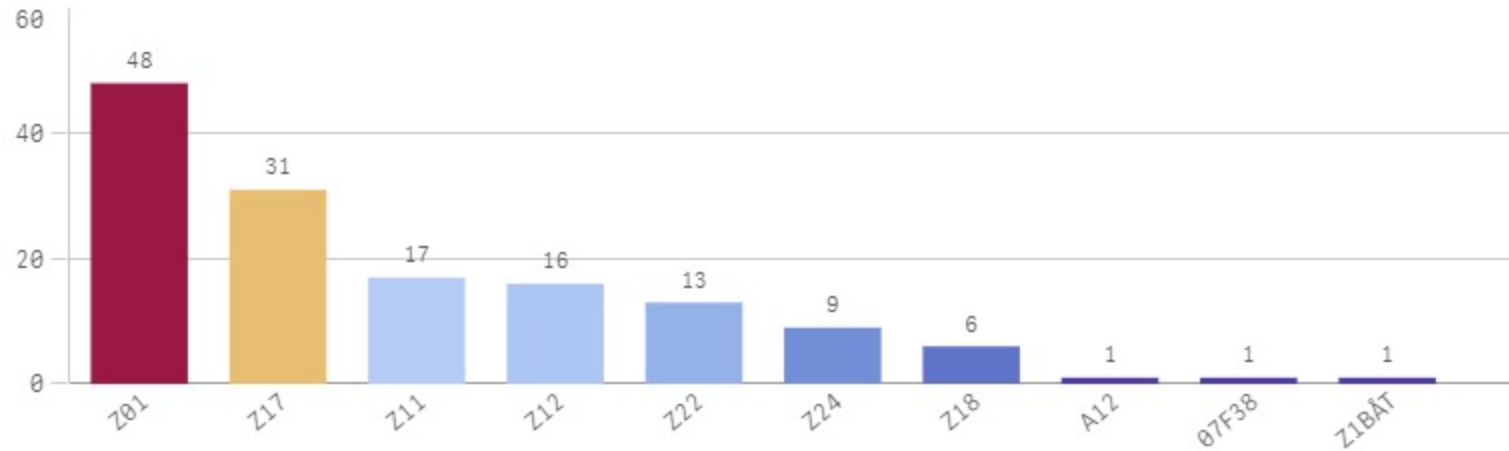

Ulstein Involvert ressurser

Vanylven

KOMMUNE:
Vanylven

ÅR
2021

Antall Hendelser (BRIS)
53

Antall hendelser

Hendelser pr mnd

Vanylven Involvert ressurser