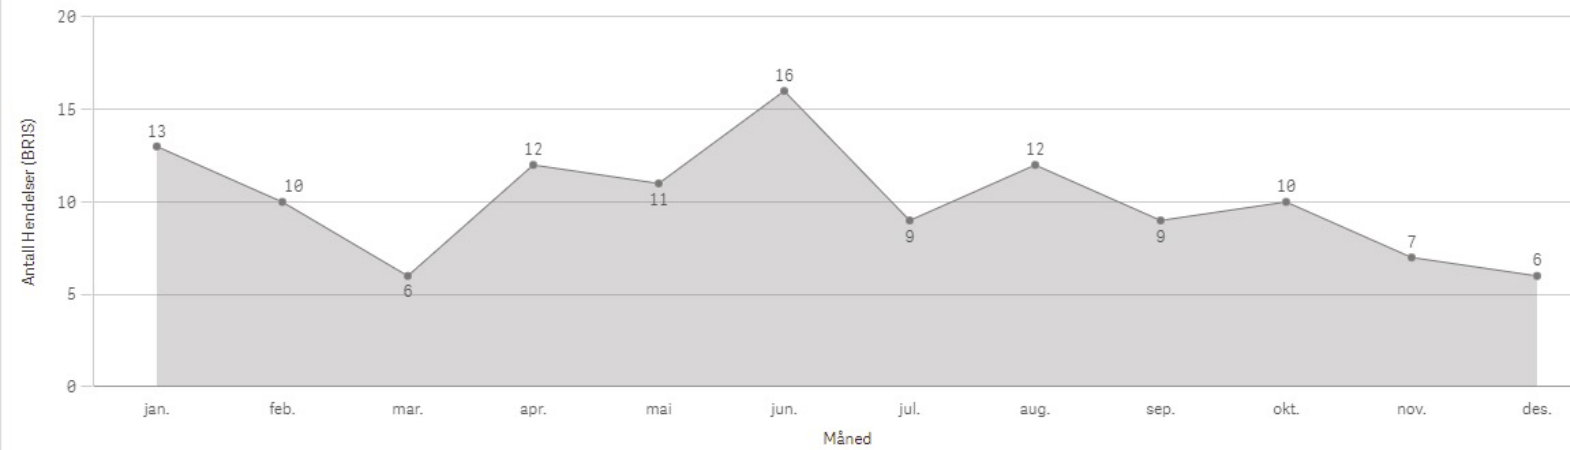

Sula

ÅR
2021

Antall Hendelser (BRIS)
121

Antall hendelser

Hendelser pr mnd

Sula Involvert ressursar

Sunndal

KOMMUNE:
Sunndal