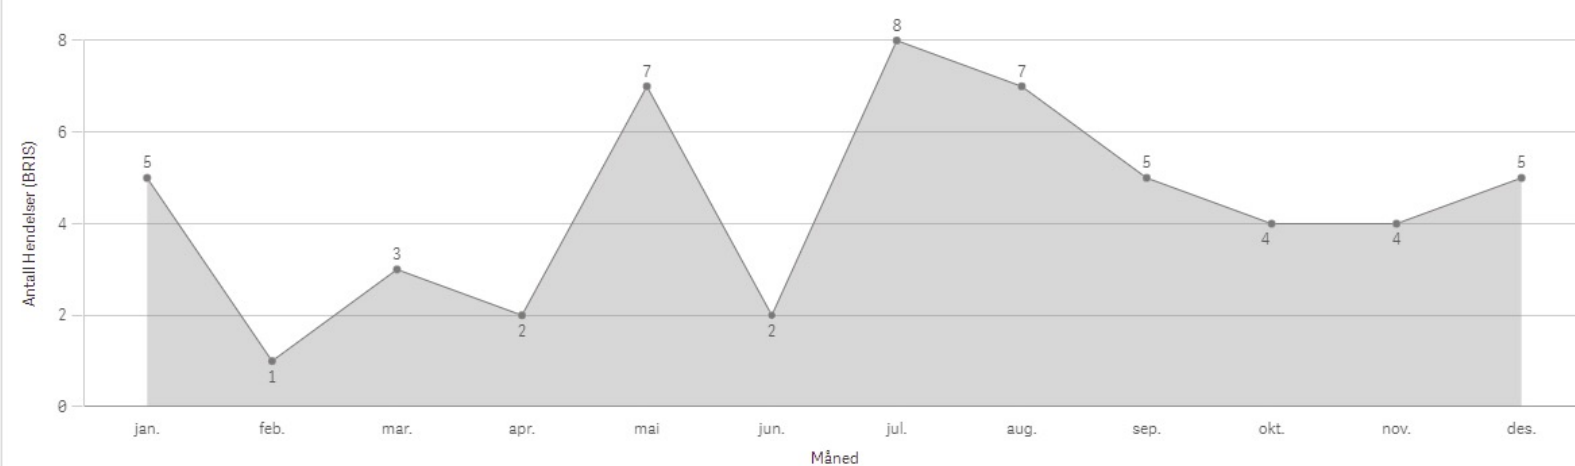

Ulstein Involvert ressurser

Vanylven

KOMMUNE:
Vanylven

ÅR
2021

Antall Hendelser (BRIS)
53

Antall hendelser

Hendelser pr mnd

Vanylven Involvert ressurser