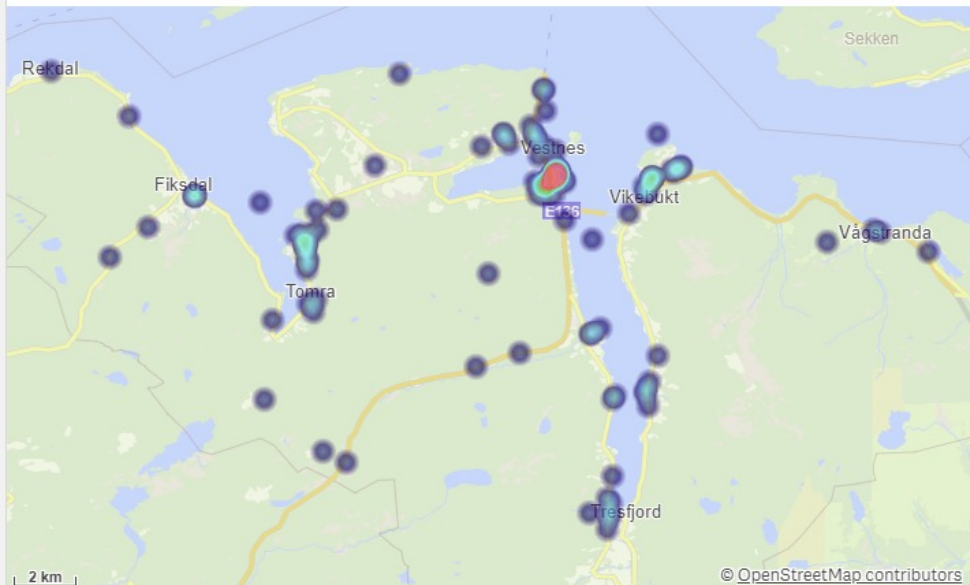

Ulstein Involvert ressurser

Vanylven

KOMMUNE:
Vanylven

ÅR
2021

Antall Hendelser (BRIS)
53

Antall hendelser

Hendelser pr mnd

Vanylven Involvert ressurser

Vestnes

KOMMUNE:
Vestnes

ÅR
2021

Antall Hendelser (BRIS)
126

Antall hendelser

Hendelser pr mnd

Vestnes Involvert ressurser

Volda