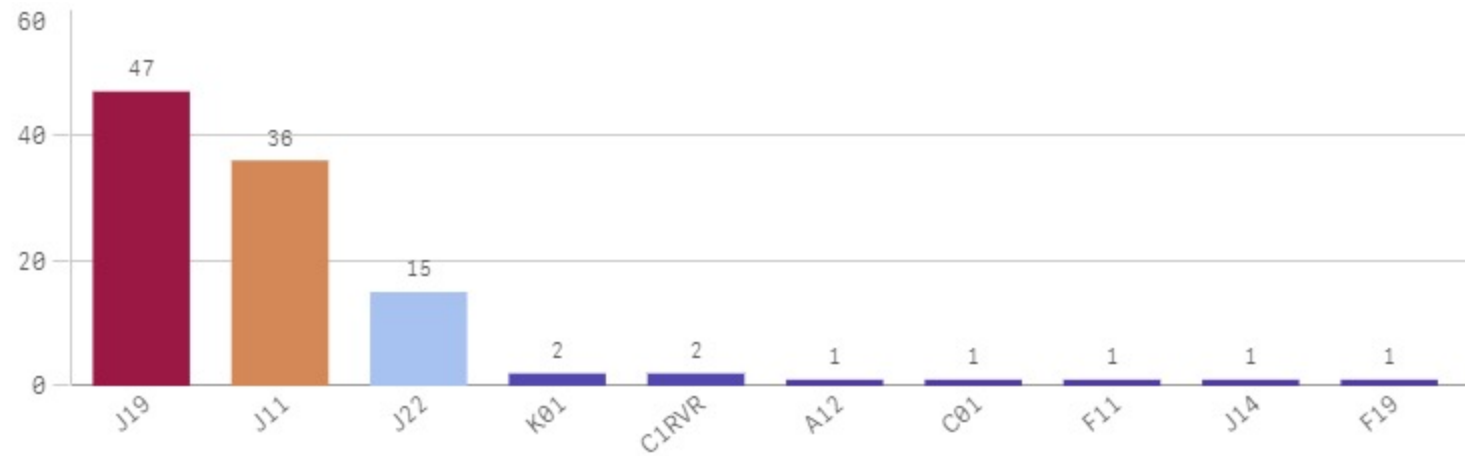

Antall hendelser

Hendelser pr mnd

Sykkylven Involvert ressurser

Tingvoll

KOMMUNE:
Tingvoll

ÅR
2021

Antall Hendelser (BRIS)
50

Antall hendelser

Hendelser pr mnd

Tingvoll Involvert ressurser

Ulstein

KOMMUNE:
Ulstein

År
2021

Antall Hendelser (BRIS)
101

Antall hendelser

Hendelser pr mnd