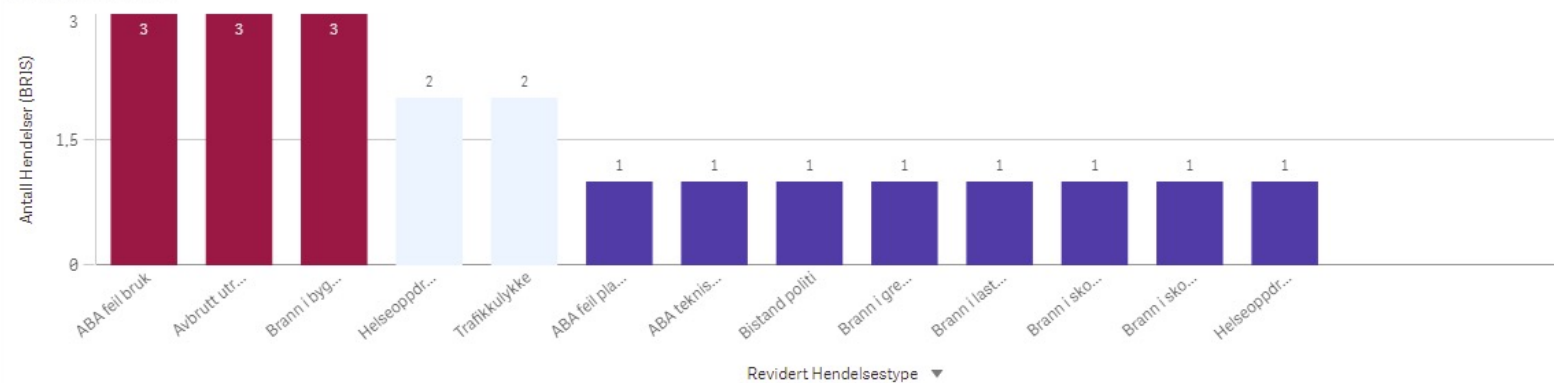

Antall hendelser