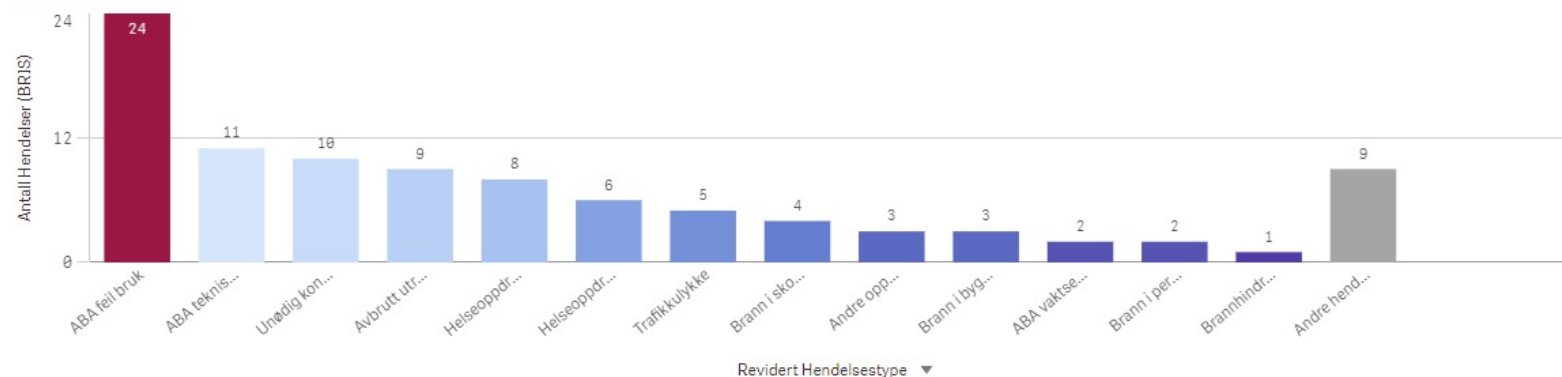

Antall Hendelser (BRIS)
47

Antall hendelser

Hendelser pr mnd

Surnadal Involvert ressurser

Sykkylven

KOMMUNE:
Sykkylven

ÅR
2021

Antall Hendelser (BRIS)
97

Antall hendelser

Hendelser pr mnd

Sykkylven Involvert ressurser

Tingvoll

KOMMUNE:
Tingvoll

ÅR
2021

Antall Hendelser (BRIS)
50

Antall hendelser