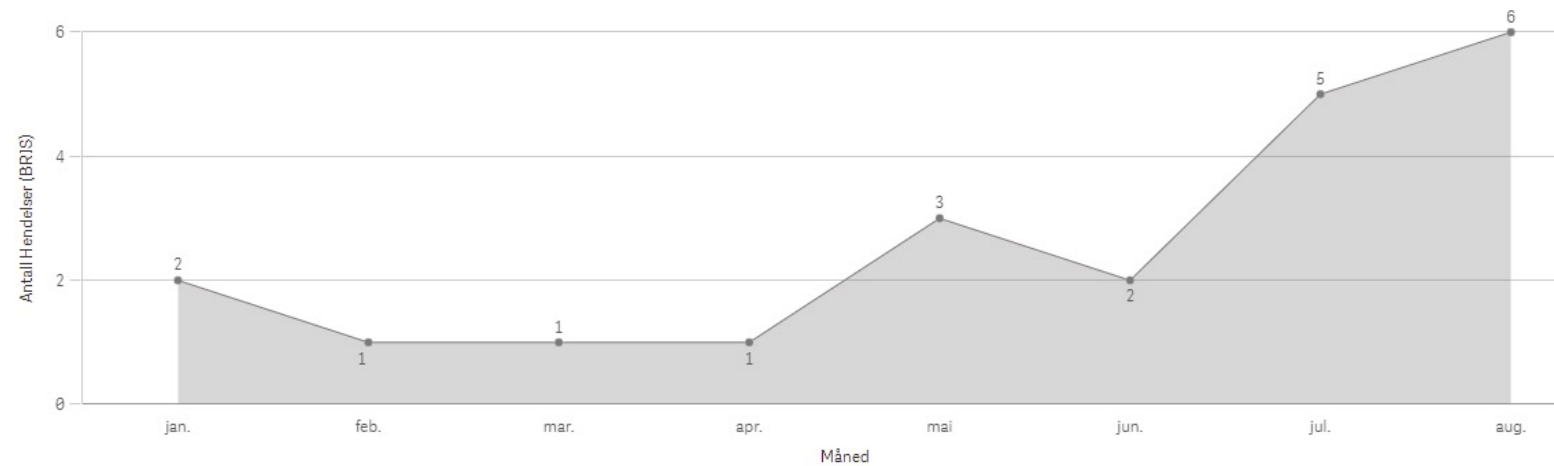

Hendelser pr mnd

Aukra Involvert ressurser

Antall hendelser

Aure

KOMMUNE:

Aure

ÅR
2021

Antall Hendelser (BRIS)
21

Antall hendelser

Hendelser pr mnd

Aure Involvert ressurser

Averøy

KOMMUNE:

Averøy

ÅR
2021

Antall Hendelser (BRIS)
51