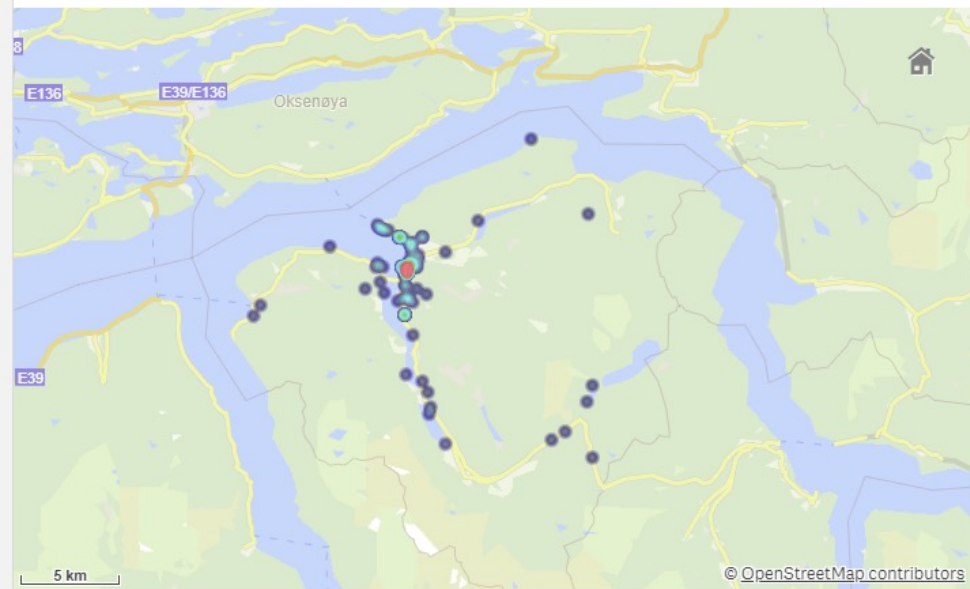

Antall Hendelser (BRIS)
47

Antall hendelser

Hendelser pr mnd

Surnadal Involvert ressurser

Sykkylven

KOMMUNE:
Sykkylven

ÅR
2021

Antall Hendelser (BRIS)
97

Antall hendelser

Hendelser pr mnd

Sykkylven Involvert ressurser

Tingvoll

KOMMUNE:
Tingvoll

ÅR
2021

Antall Hendelser (BRIS)
50

Antall hendelser