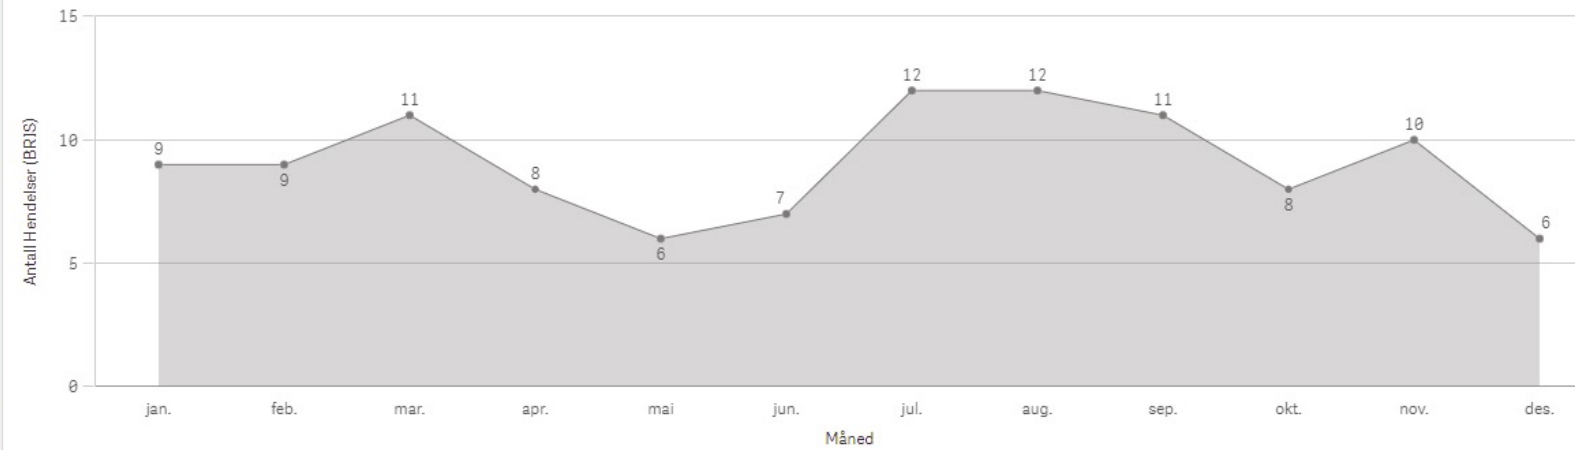

KOMMUNE:

Volda

ÅR
2 021

Antall Hendelser (BRIS)
109

Antall hendelser

Hendelser pr mnd

Volda Involvert ressurser

Ørsta

KOMMUNE:

Ørsta

ÅR
2021

Antall Hendelser (BRIS)
107

Antall hendelser

Hendelser pr mnd

Ørsta Involvert ressurser

Ålesund