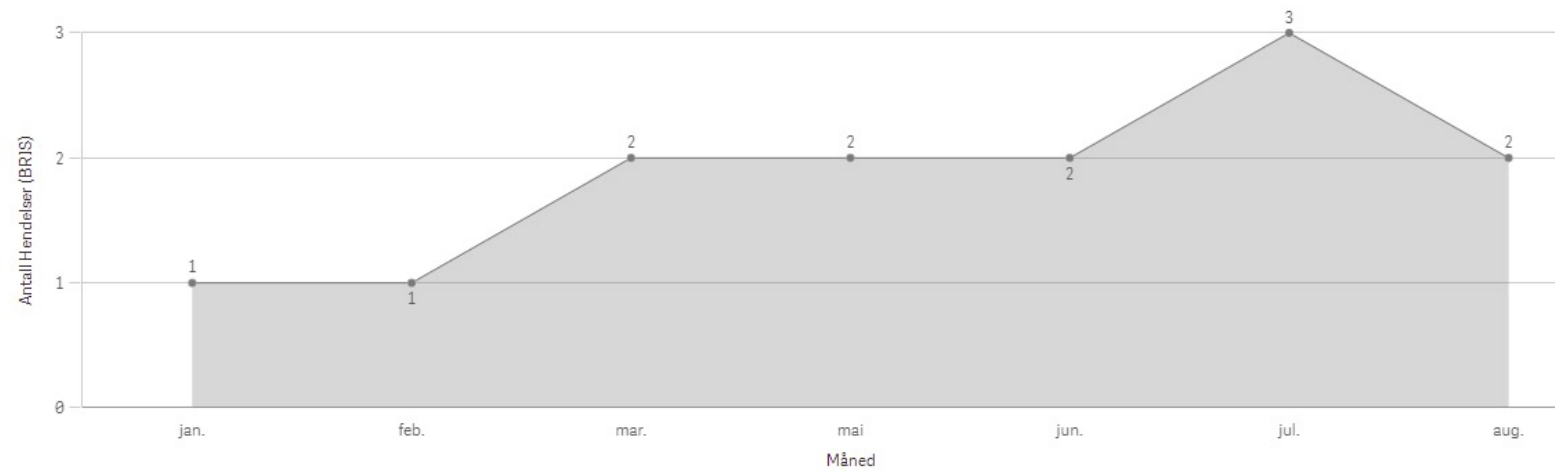

Sande

ÅR
2021

Antall Hendelser (BRIS)
13

Antall hendelser

Revidert Hendelsestype ▼

Hendelser pr mnd

Sande Involvert ressurser

Smøla

KOMMUNE:

Smøla

ÅR
2021

Antall Hendelser (BRIS)
16

Antall hendelser

Hendelser pr mnd

Smøla Involvert ressurser

Stranda