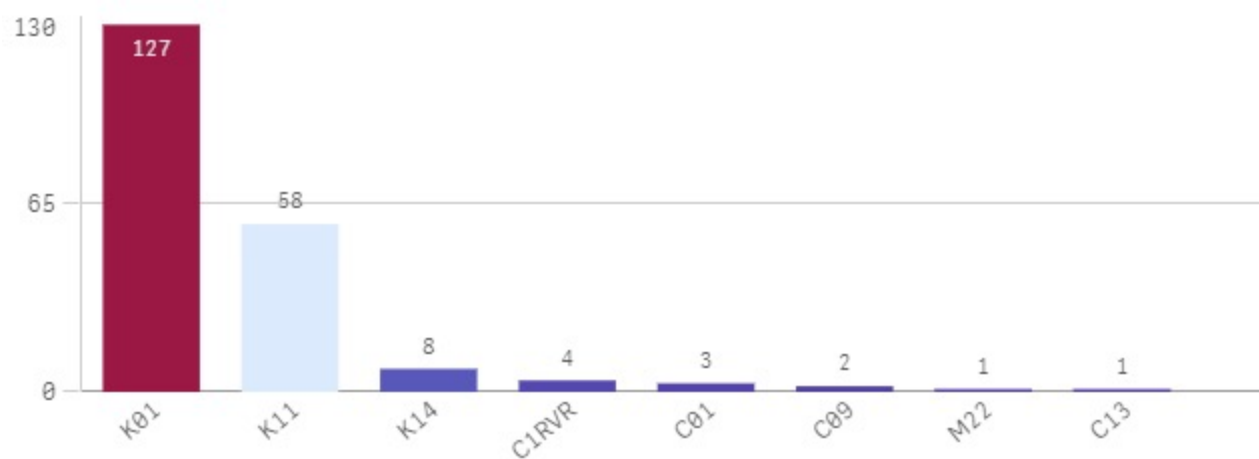

ÅR
2021

Antall Hendelser (BRIS)
130

Antall hendelser

Hendelser pr mnd

Sunndal Involvert ressurser

Surnadal

KOMMUNE:
Surnadal

ÅR
2021