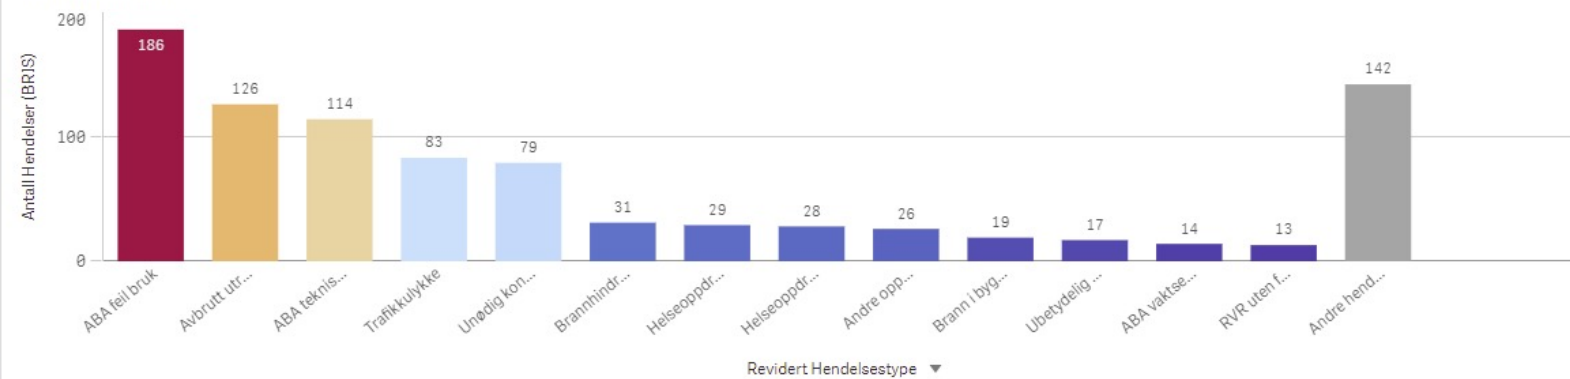

KOMMUNE:

Ørsta

ÅR
2021

Antall Hendelser (BRIS)
107

Antall hendelser

Hendelser pr mnd

Ørsta Involvert ressurser

Ålesund

KOMMUNE:
Ålesund

ÅR
2021

Antall Hendelser (BRIS)
907

Antall hendelser

Hendelser pr mnd

Ålesund Involvert ressursar