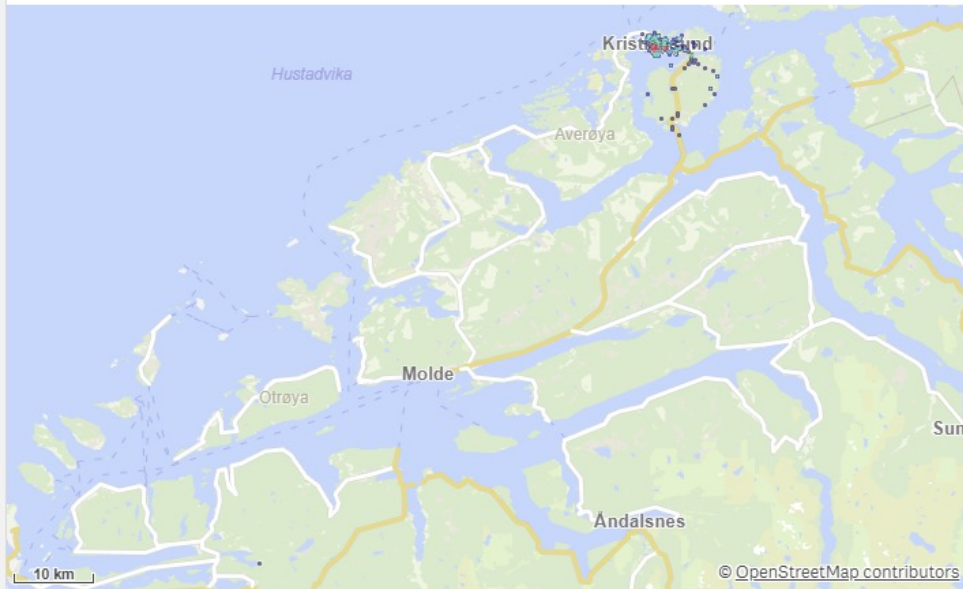

Kristiansund

KOMMUNE:
Kristiansund

ÅR
2021

Antall Hendelser (BRIS)
319