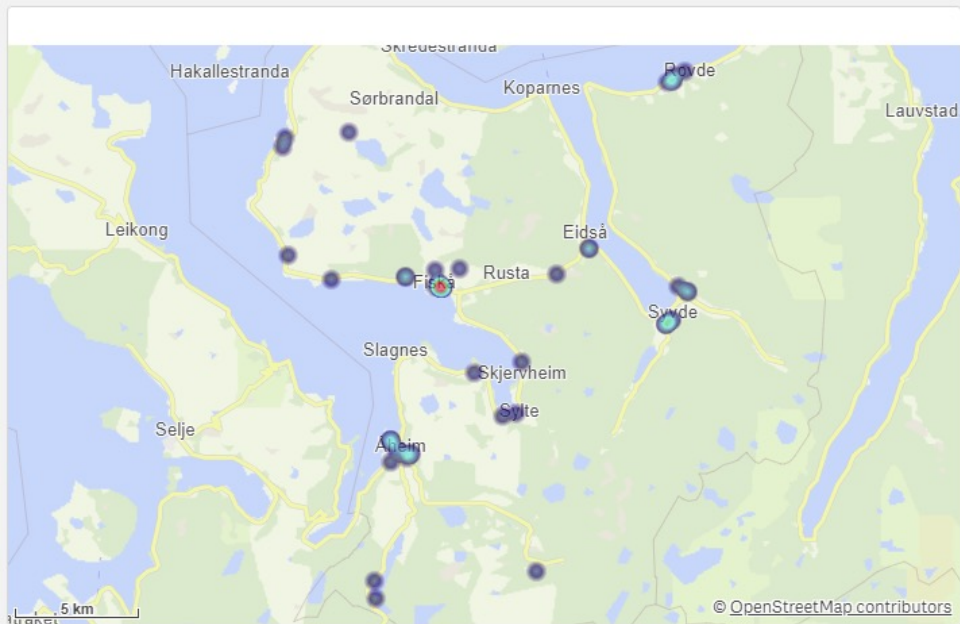

Ulstein Involvert ressurser

Vanylven

KOMMUNE:
Vanylven

ÅR
2021

Antall Hendelser (BRIS)
53

Antall hendelser

Hendelser pr mnd

Vanylven Involvert ressurser