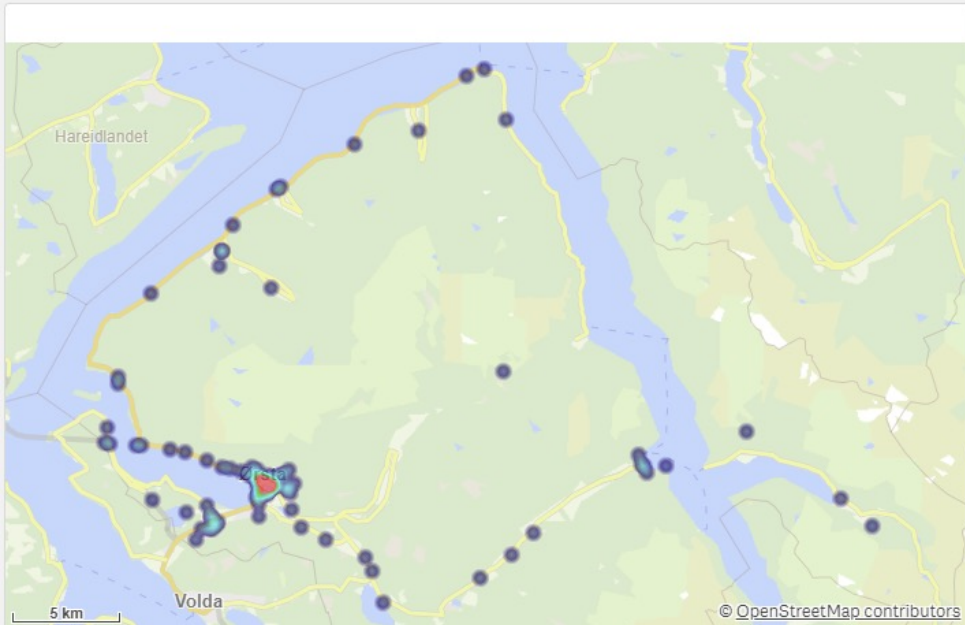

KOMMUNE:

Volda

ÅR
2 021

Antall Hendelser (BRIS)
109

Antall hendelser

Hendelser pr mnd

Volda Involvert ressurser

Ørsta

KOMMUNE:

Ørsta

ÅR
2021

Antall Hendelser (BRIS)
107

Antall hendelser

Hendelser pr mnd

Ørsta Involvert ressurser

Ålesund