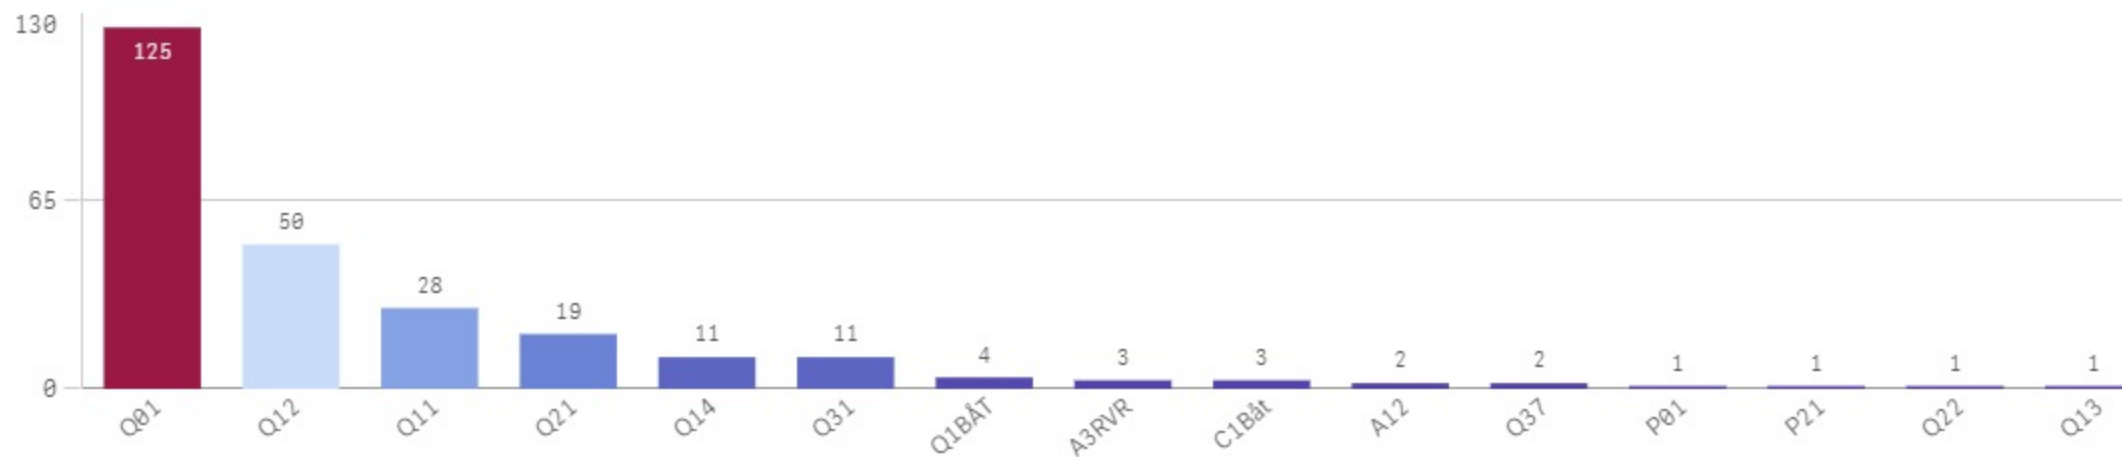

Vestnes

KOMMUNE:
Vestnes

ÅR
2021

Antall Hendelser (BRIS)
126

Antall hendelser

Hendelser pr mnd

Vestnes Involvert ressurser

Volda