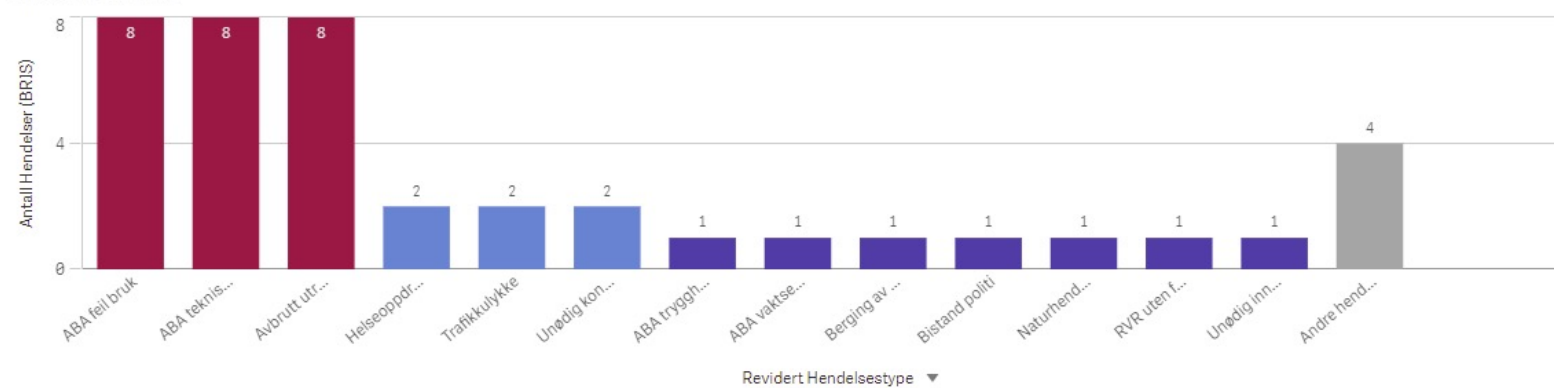

Fylket

Antall hendelser

Aukra

KOMMUNE:

Aukra

ÅR
2021

Antall Hendelser (BRIS)
41

Antall hendelser