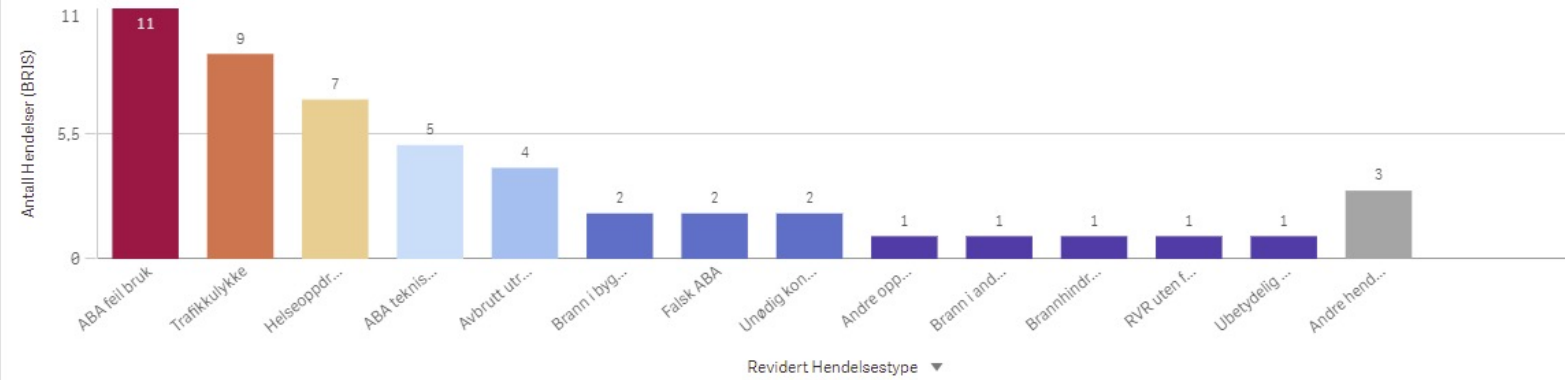

Antall hendelser

Hendelser pr mnd

Sykkylven Involvert ressurser

Tingvoll

KOMMUNE:
Tingvoll

ÅR
2021

Antall Hendelser (BRIS)
50

Antall hendelser