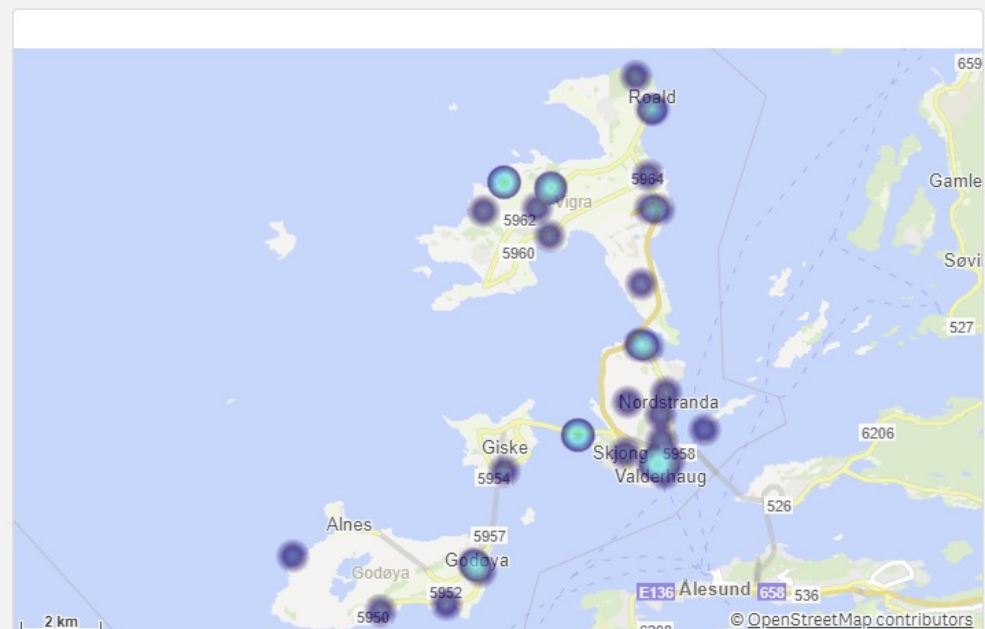

Hendelser pr mnd