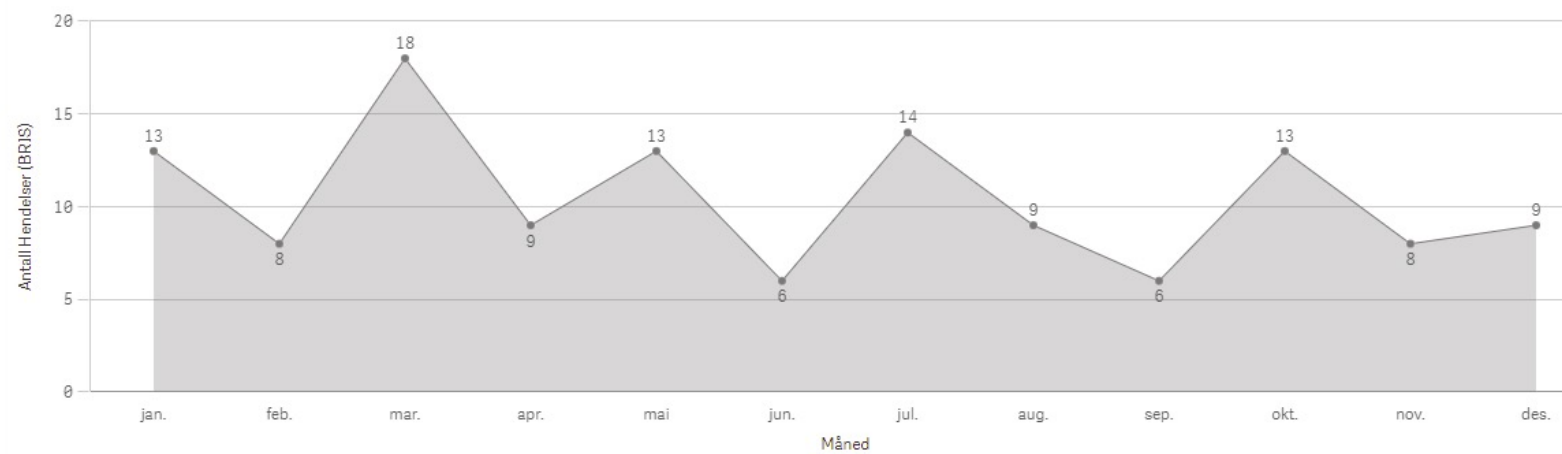

Vestnes

KOMMUNE:
Vestnes

ÅR
2021

Antall Hendelser (BRIS)
126

Antall hendelser

Hendelser pr mnd

Vestnes Involvert ressurser

Volda