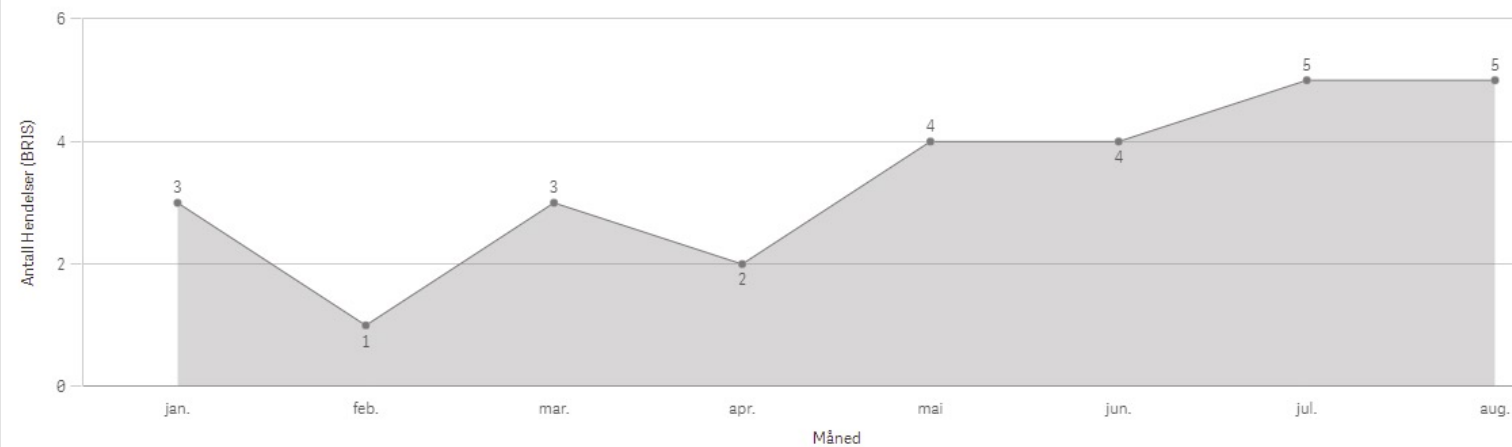

Hendelser pr mnd