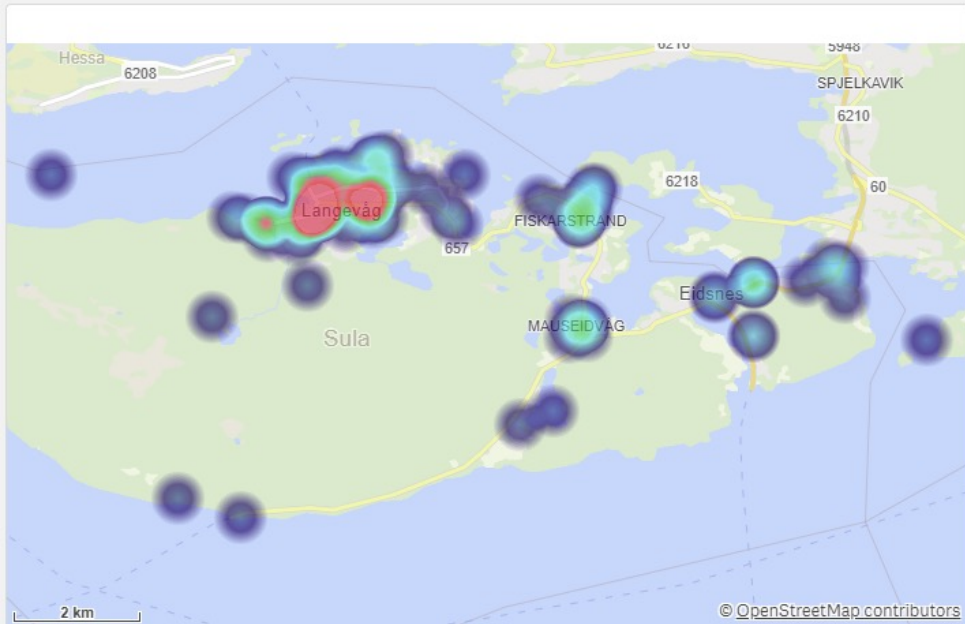

Sula

KOMMUNE:

Sula

ÅR
2021

Antall Hendelser (BRIS)
121