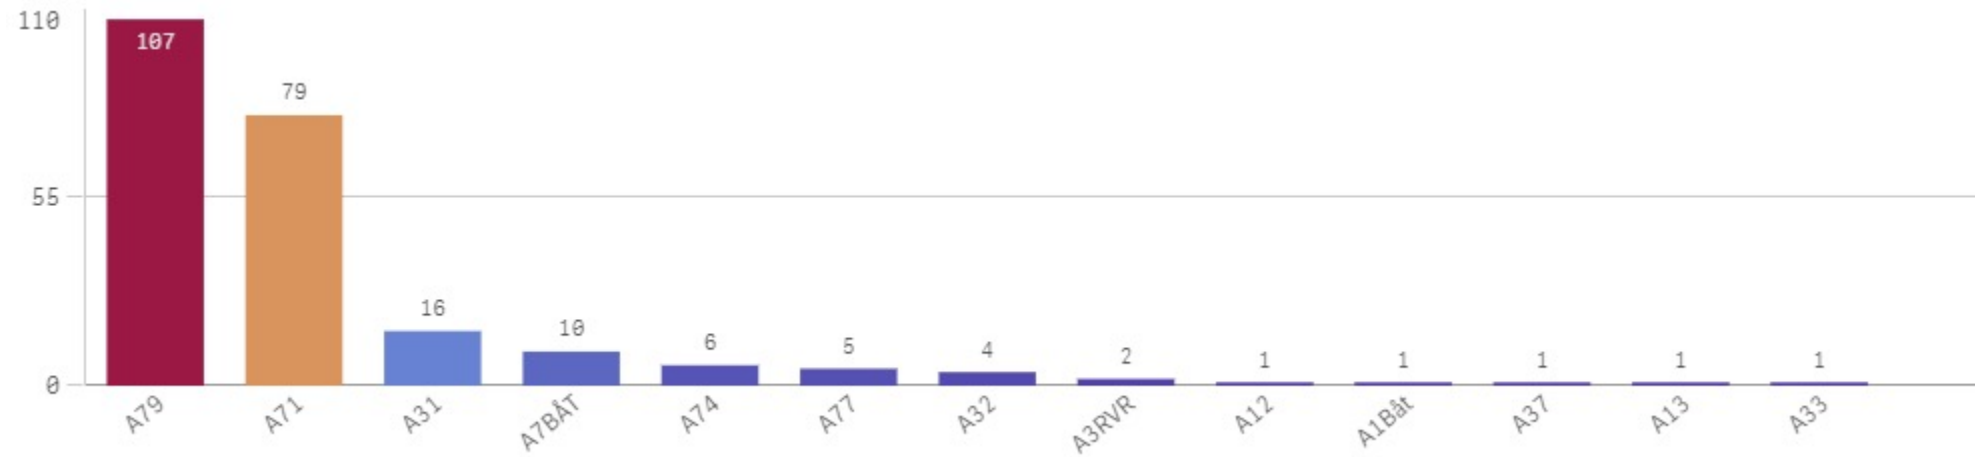

Sula

ÅR
2021

Antall Hendelser (BRIS)
121

Antall hendelser

Hendelser pr mnd

Sula Involvert ressursar

Sunndal

KOMMUNE:
Sunndal