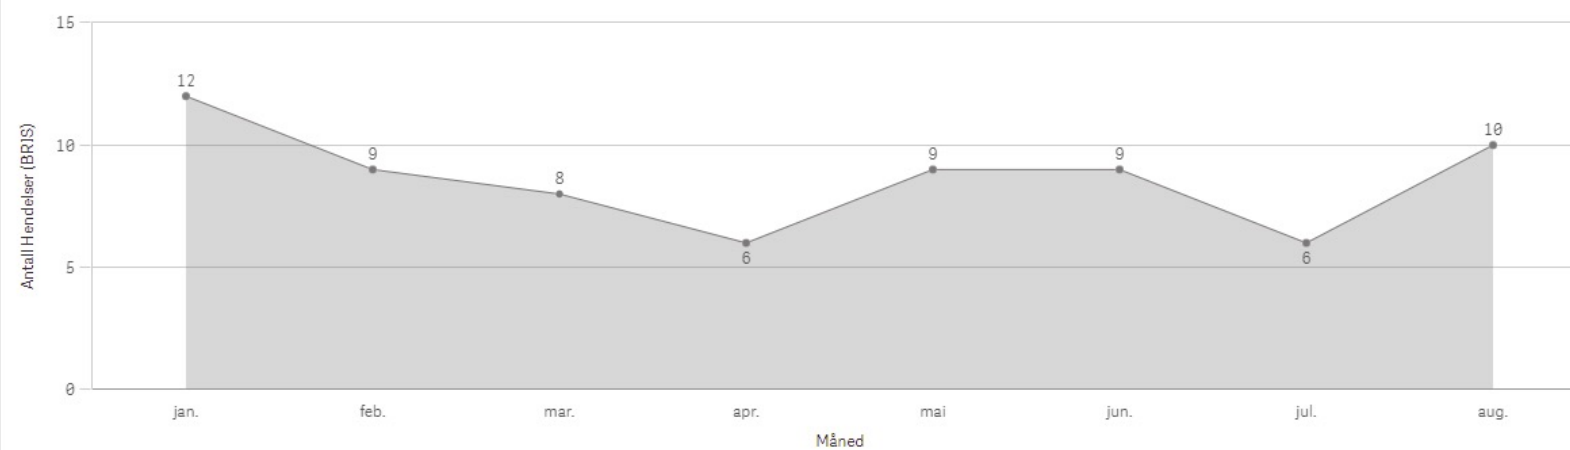

Herøy

KOMMUNE:

Herøy

ÅR
2021

Antall Hendelser (BRIS)
69

Antall hendelser

Hendelser pr mnd

Herøy Involvert ressursar

Kristiansund

KOMMUNE:
Kristiansund

ÅR
2021

Antall Hendelser (BRIS)
319

Antall hendelser

Hendelser pr mnd

Kristiansund Involvert ressursar

Molde