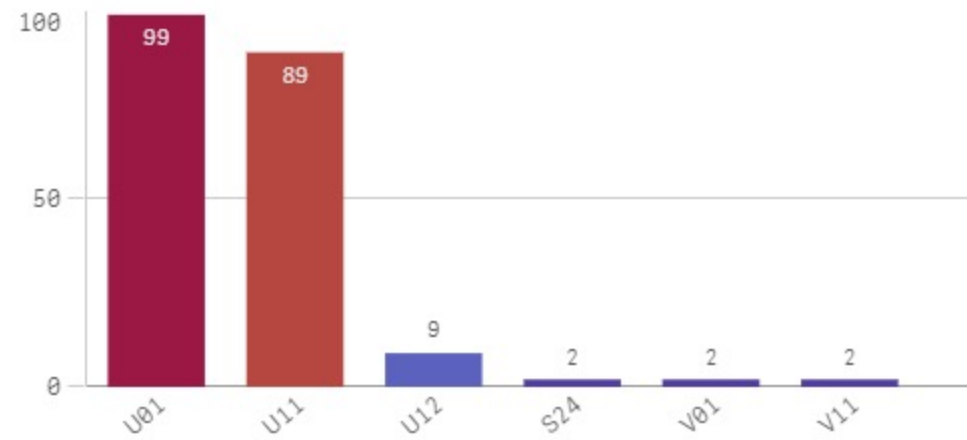

Ulstein Involvert ressurser