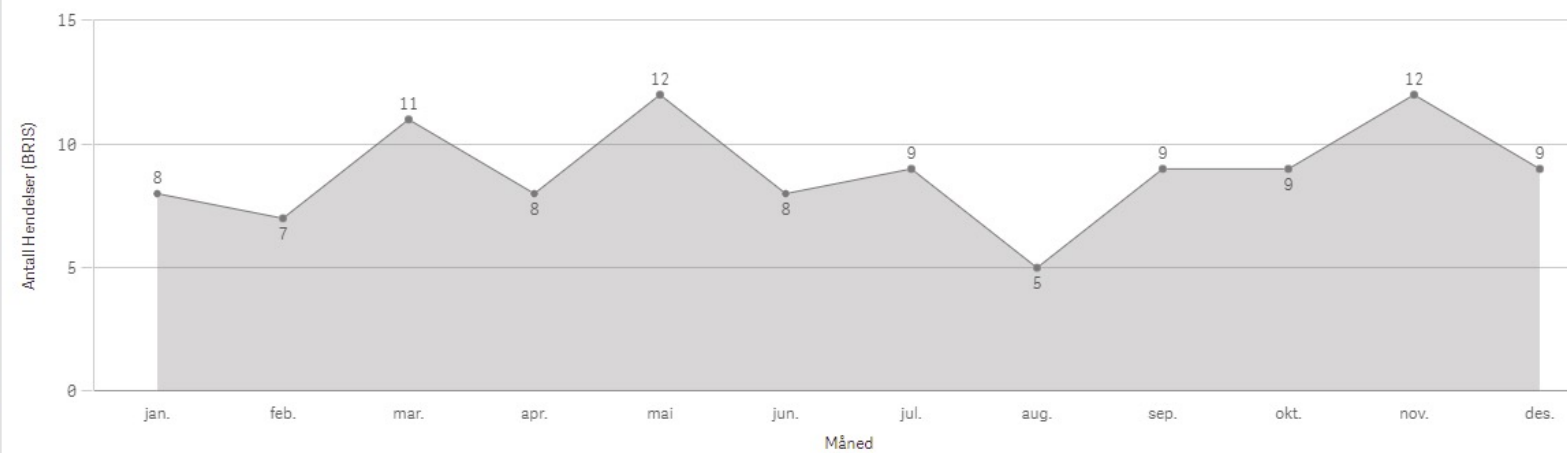

KOMMUNE:

Ørsta

ÅR
2021

Antall Hendelser (BRIS)
107

Antall hendelser

Hendelser pr mnd

Ørsta Involvert ressurser

Ålesund

KOMMUNE:
Ålesund

ÅR
2021

Antall Hendelser (BRIS)
907

Antall hendelser

Hendelser pr mnd

Ålesund Involvert ressursar