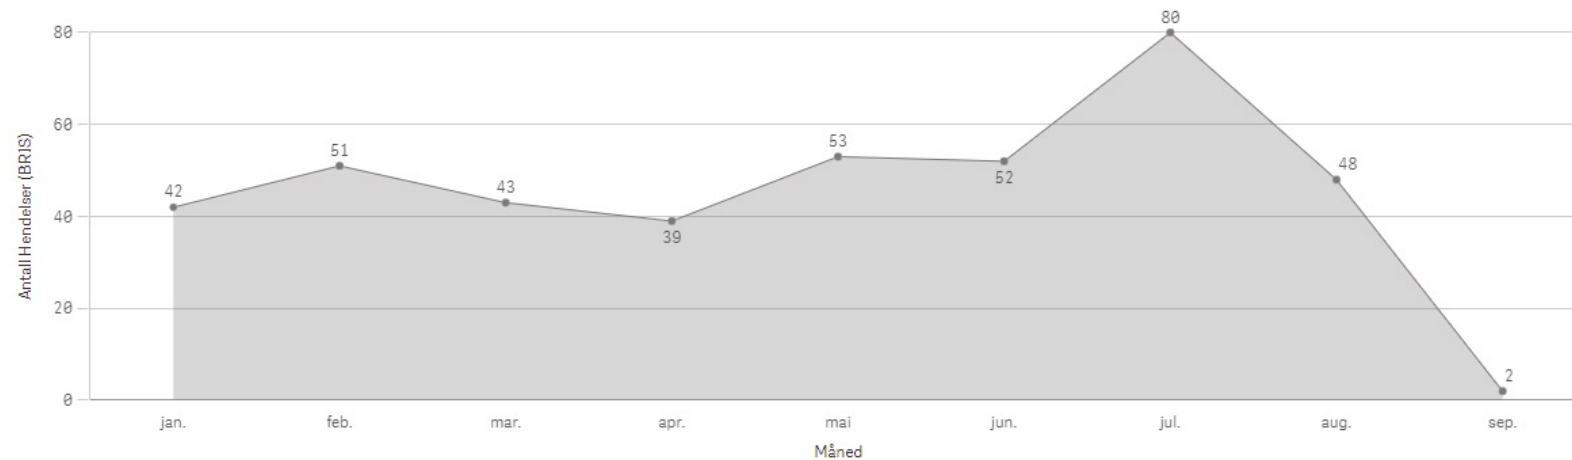

Kristiansund

KOMMUNE:
Kristiansund

ÅR
2021

Antall Hendelser (BRIS)
319

Antall hendelser

Hendelser pr mnd

Kristiansund Involvert ressursar

Molde

KOMMUNE:

Molde

ÅR
2021

Antall Hendelser (BRIS)
410

Antall hendelser

Hendelser pr mnd

Molde Involvert ressurser

Rauma