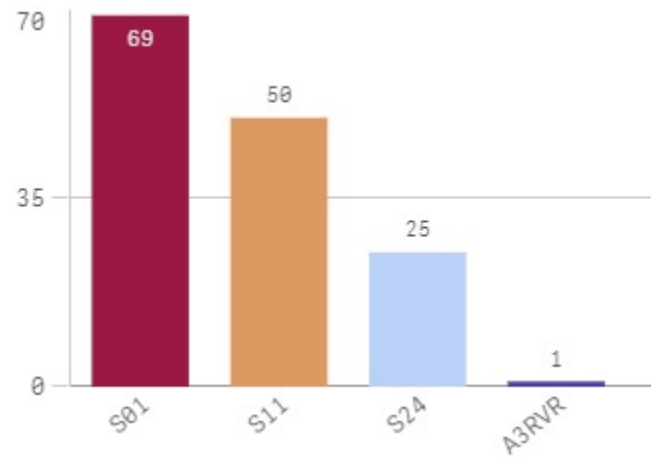

Herøy

KOMMUNE:

Herøy

ÅR
2021

Antall Hendelser (BRIS)
69

Antall hendelser

Hendelser pr mnd

Herøy Involvert ressursar

Kristiansund

KOMMUNE:
Kristiansund

ÅR
2021

Antall Hendelser (BRIS)
319

Antall hendelser

Hendelser pr mnd

Kristiansund Involvert ressursar

Molde