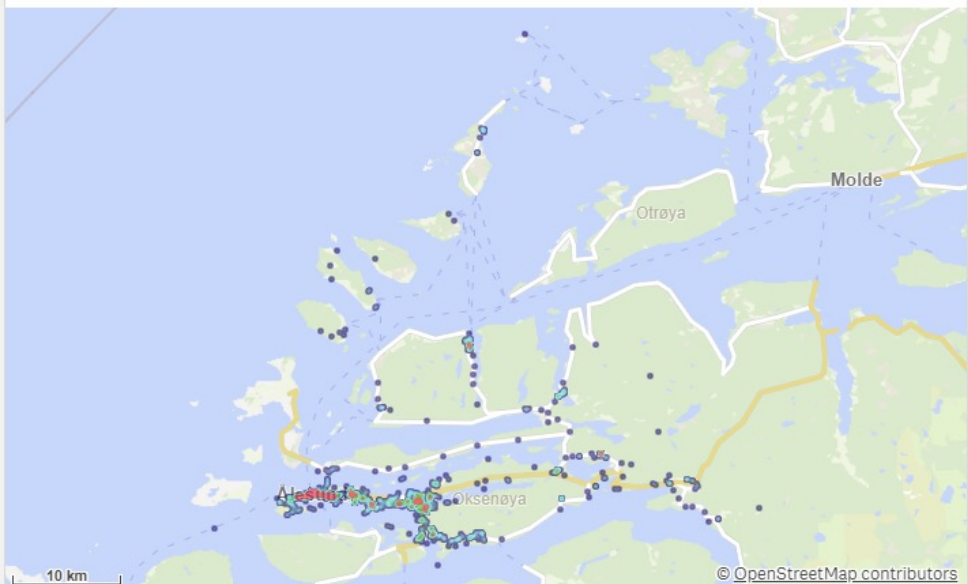

Ålesund

KOMMUNE:
Ålesund

ÅR
2021

Antall Hendelser (BRIS)
907