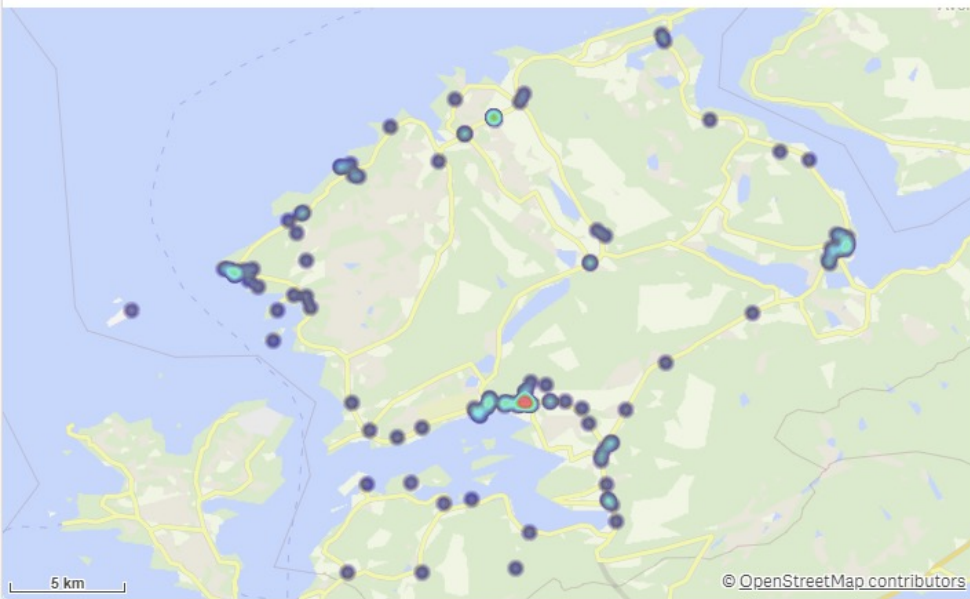

Hareid Involvert ressursar

Hustadvika

KOMMUNE:
Hustadvika

ÅR
2021

Antall Hendelser (BRIS)
126

Antall hendelser

Hendelser pr mnd

Hustadvika Involvert ressursar