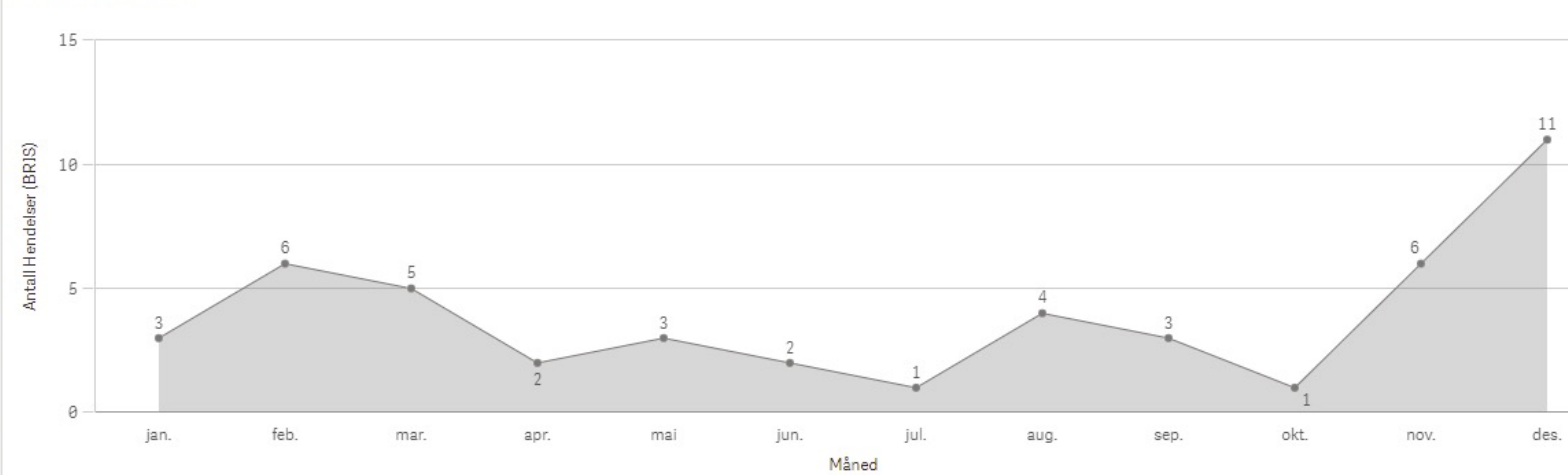

ÅR
2021

Antall Hendelser (BRIS)
130

Antall hendelser

Hendelser pr mnd

Sunndal Involvert ressurser

Surnadal

KOMMUNE:
Surnadal

ÅR
2021

Antall Hendelser (BRIS)
47

Antall hendelser

Hendelser pr mnd

Surnadal Involvert ressurser

Sykkylven

KOMMUNE:
Sykkylven

ÅR
2021

Antall Hendelser (BRIS)
97

Antall hendelser

Hendelser pr mnd

Sykkylven Involvert ressurser

Tingvoll

KOMMUNE:
Tingvoll

ÅR
2021

Antall Hendelser (BRIS)
50

Antall hendelser