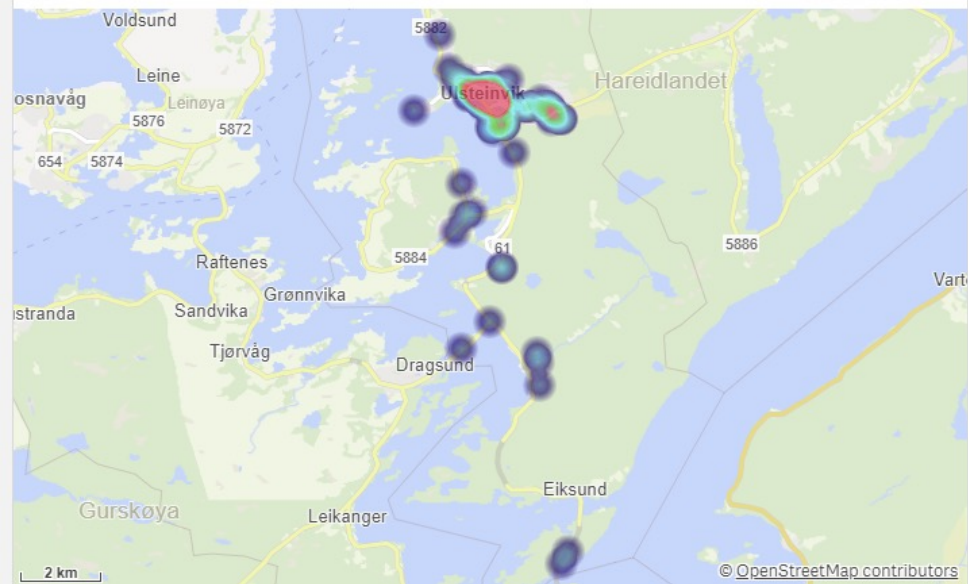

Antall hendelser

Hendelser pr mnd

Sykkylven Involvert ressurser

Tingvoll

KOMMUNE:
Tingvoll

ÅR
2021

Antall Hendelser (BRIS)
50

Antall hendelser

Hendelser pr mnd

Tingvoll Involvert ressurser

Ulstein

KOMMUNE:
Ulstein

År
2021

Antall Hendelser (BRIS)
101

Antall hendelser

Hendelser pr mnd