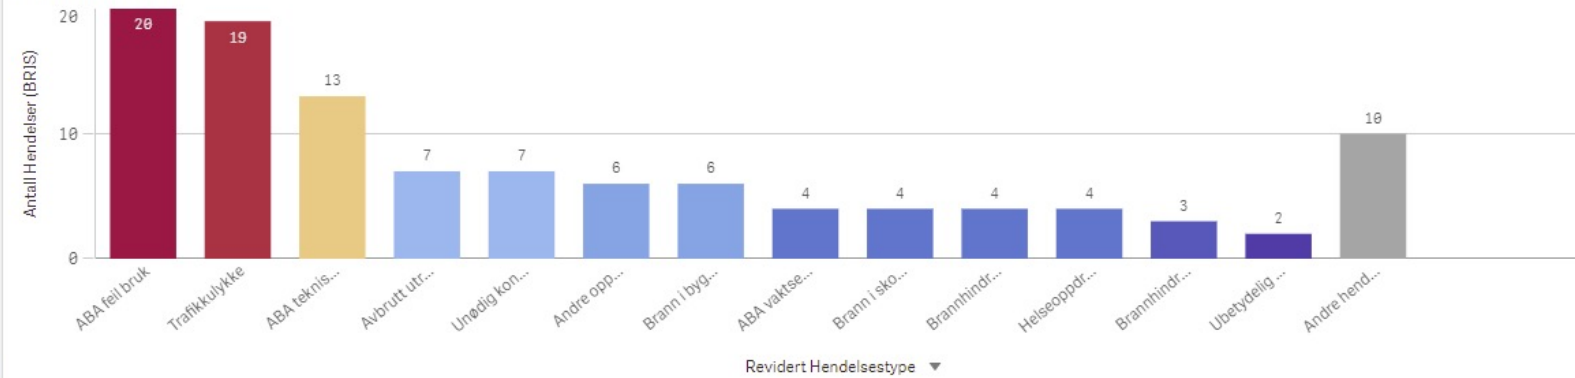

KOMMUNE:

Volda

ÅR
2 021

Antall Hendelser (BRIS)
109

Antall hendelser

Hendelser pr mnd

Volda Involvert ressurser

Ørsta

KOMMUNE:

Ørsta

ÅR
2021

Antall Hendelser (BRIS)
107

Antall hendelser

Hendelser pr mnd

Ørsta Involvert ressurser

Ålesund