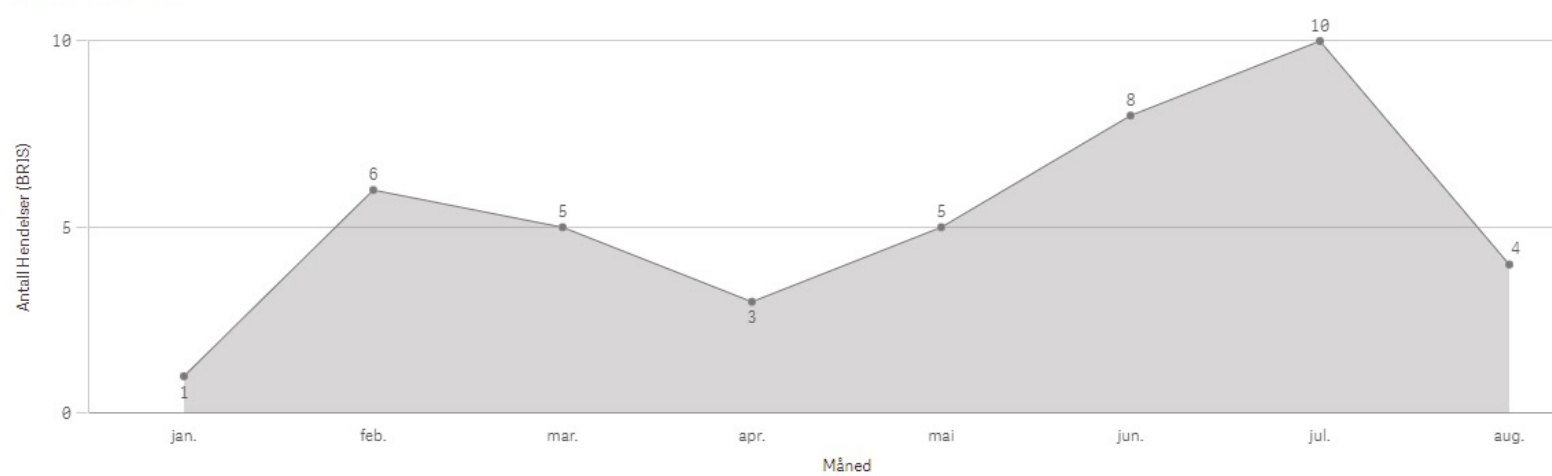

Antall hendelser

Hendelser pr mnd

Fjord Involvert ressursar

Giske

KOMMUNE:

Giske

ÅR
2021

Antall Hendelser (BRIS)
42

Antall hendelser

Hendelser pr mnd

Giske Involvert ressurser

Gjemnes

KOMMUNE:
Gjemnes

ÅR
2021

Antall Hendelser (BRIS)
16

Antall hendelser