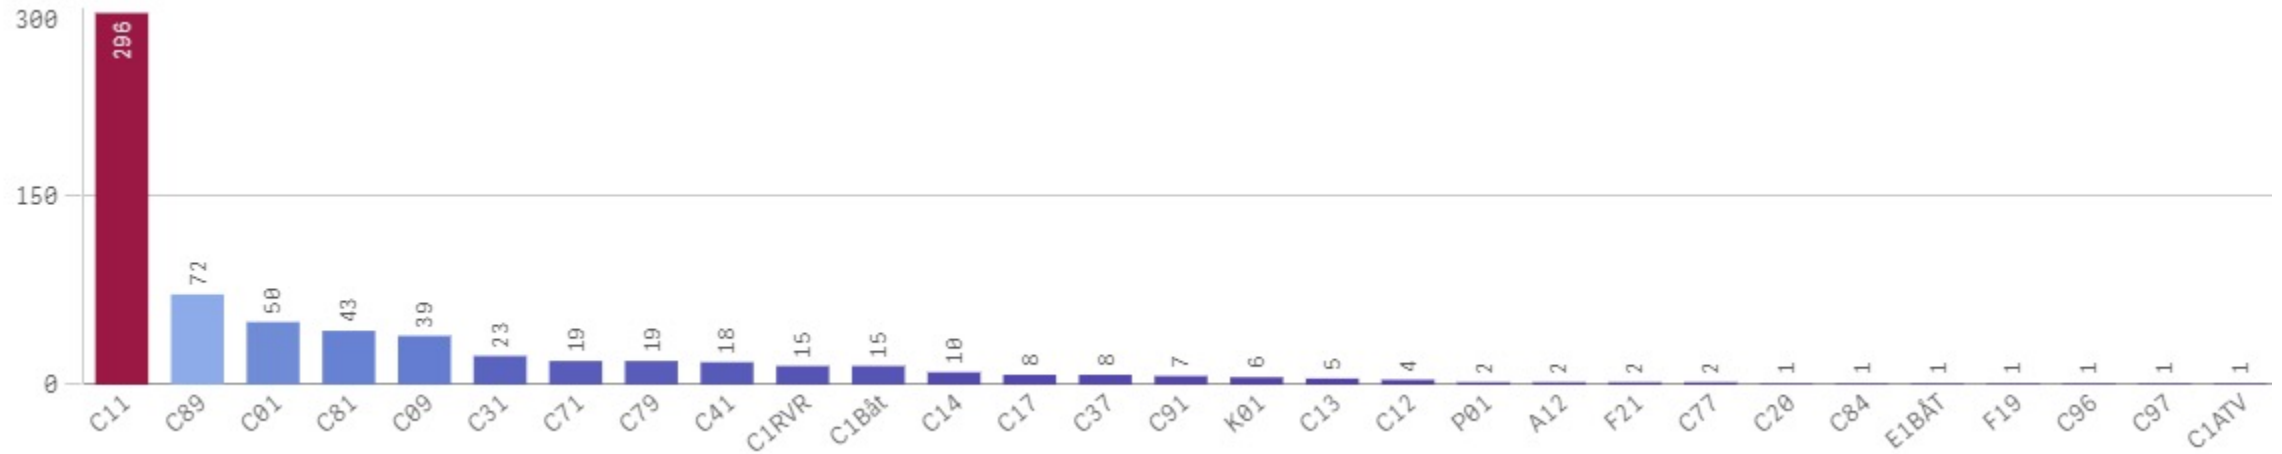

KOMMUNE:

Molde

ÅR
2021

Antall Hendelser (BRIS)
410

Antall hendelser

Hendelser pr mnd

Molde Involvert ressurser

Rauma