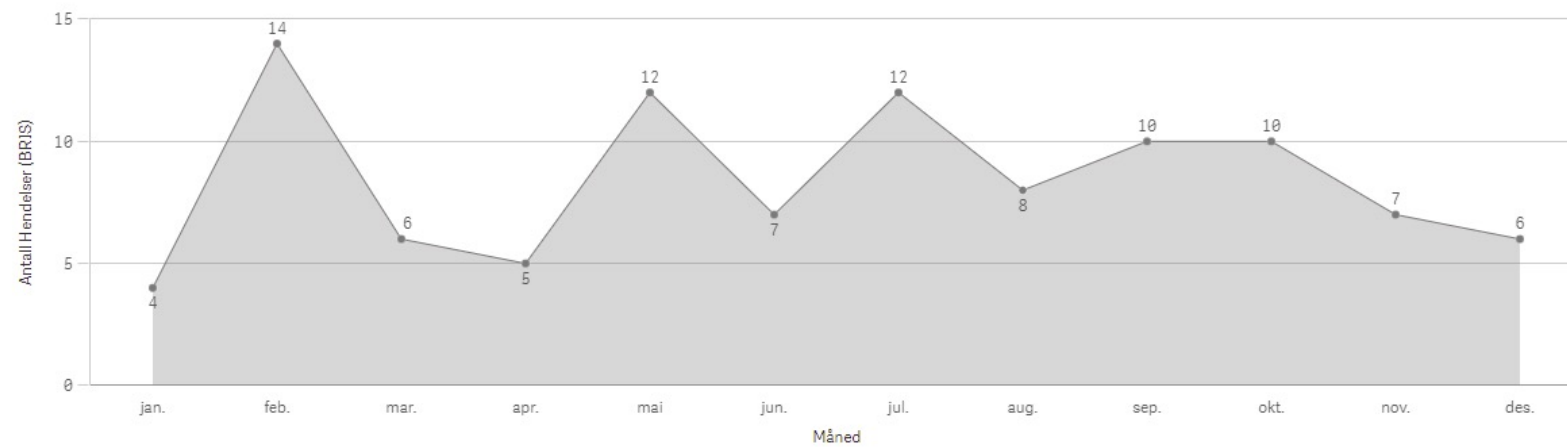

Antall hendelser

Hendelser pr mnd

Sykkylven Involvert ressurser

Tingvoll

KOMMUNE:
Tingvoll

ÅR
2021

Antall Hendelser (BRIS)
50

Antall hendelser

Hendelser pr mnd

Tingvoll Involvert ressurser

Ulstein

KOMMUNE:
Ulstein

År
2021

Antall Hendelser (BRIS)
101

Antall hendelser

Hendelser pr mnd