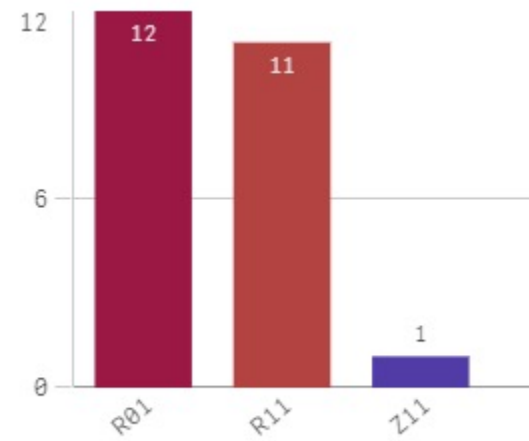

KOMMUNE:
Rauma

ÅR
2021

Antall Hendelser (BRIS)
72

Antall hendelser

Hendelser pr mnd

Rauma Involvert ressursar

Sande

KOMMUNE:

Sande

ÅR
2021

Antall Hendelser (BRIS)
13

Antall hendelser

Revidert Hendelsestype ▼

Hendelser pr mnd

Sande Involvert ressurser

Smøla

KOMMUNE:

Smøla

ÅR
2021

Antall Hendelser (BRIS)
16

Antall hendelser

Hendelser pr mnd

Smøla Involvert ressurser

Stranda