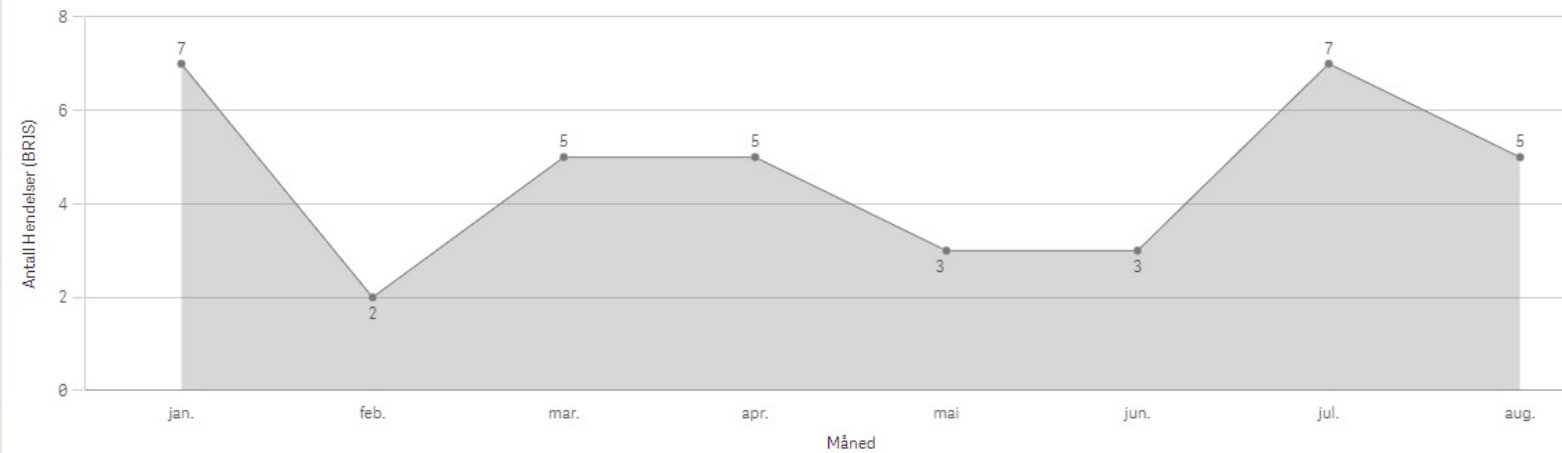

Hendelser pr mnd

Gjemnes Involvert ressursar

Hareid

KOMMUNE:
Hareid

ÅR
2021

Antall Hendelser (BRIS)
37

Antall hendelser

Hendelser pr mnd

Hareid Involvert ressursar

Hustadvika

KOMMUNE:
Hustadvika

ÅR
2021

Antall Hendelser (BRIS)
126

Antall hendelser

Hendelser pr mnd

Hustadvika Involvert ressursar