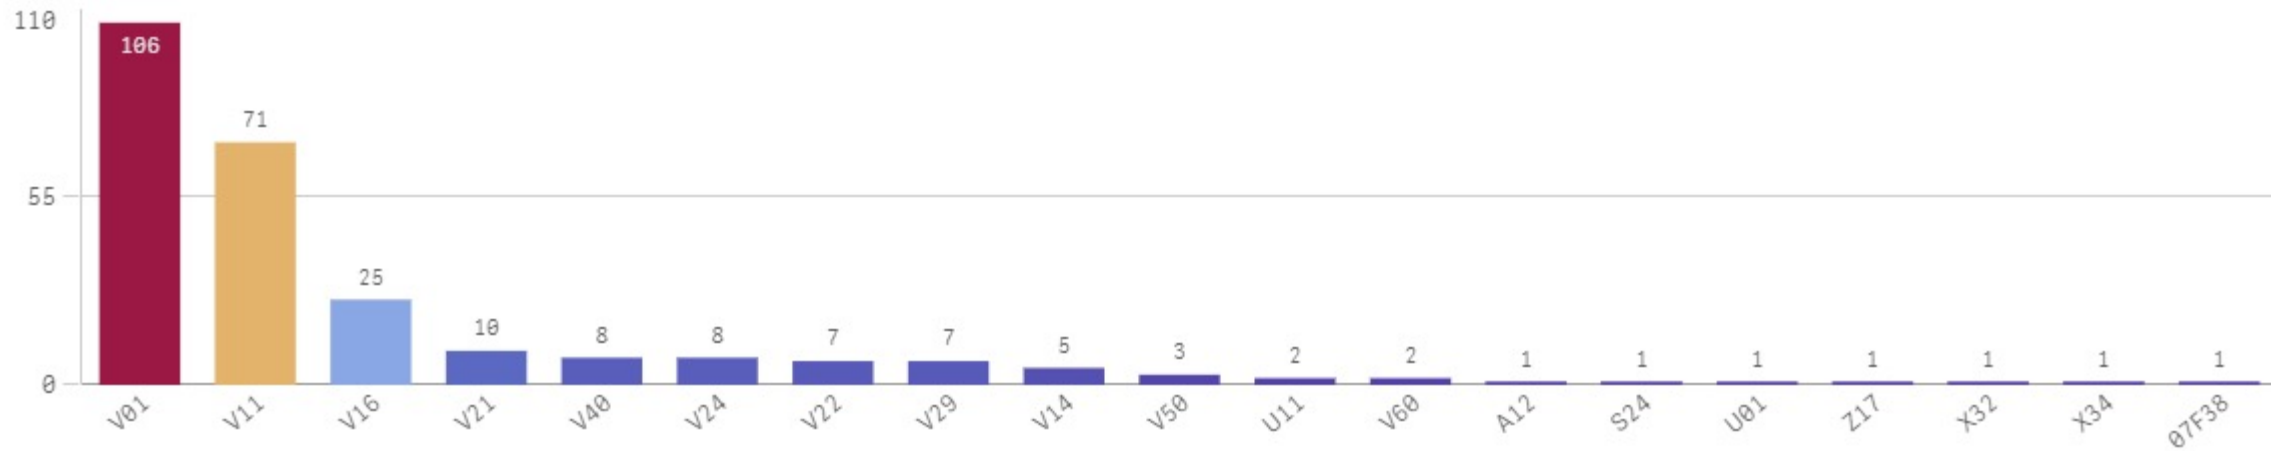

KOMMUNE:

Volda

ÅR
2 021

Antall Hendelser (BRIS)
109

Antall hendelser

Hendelser pr mnd

Volda Involvert ressurser

Ørsta