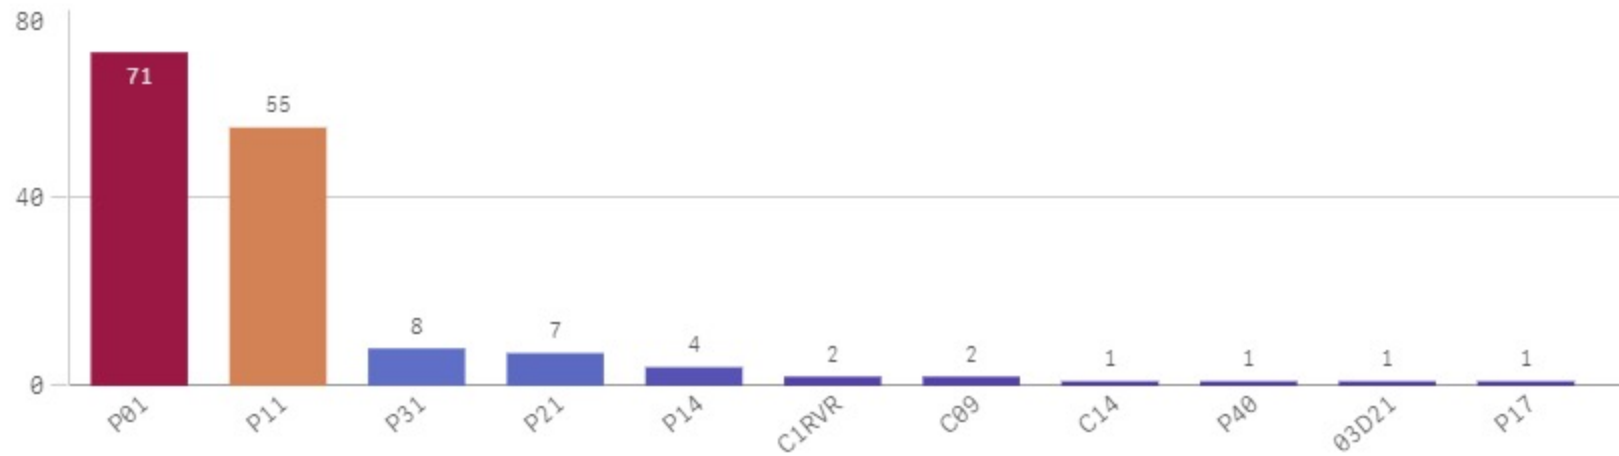

KOMMUNE:
Rauma

ÅR
2021

Antall Hendelser (BRIS)
72

Antall hendelser

Hendelser pr mnd

Rauma Involvert ressursar

Sande

KOMMUNE: