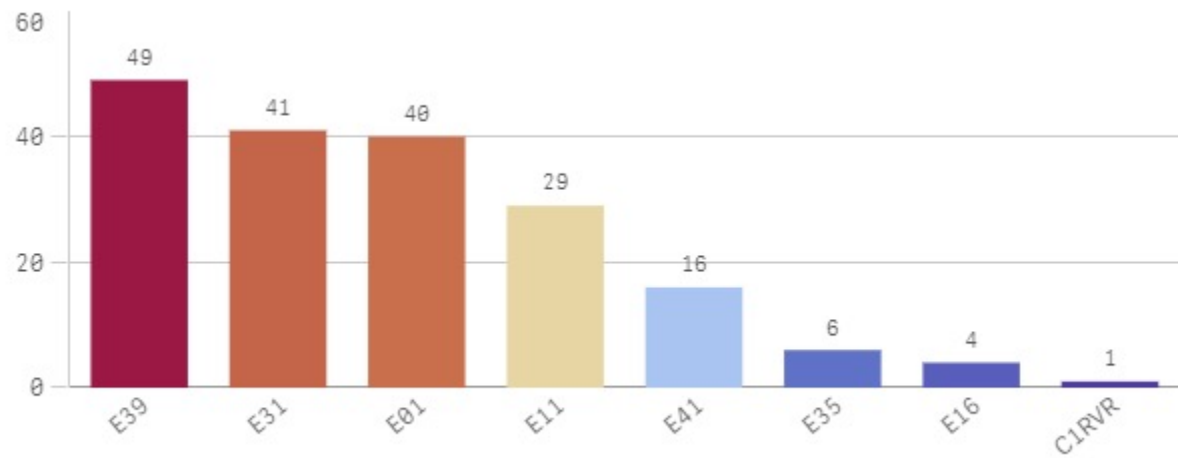

Averøy Involvert ressurser