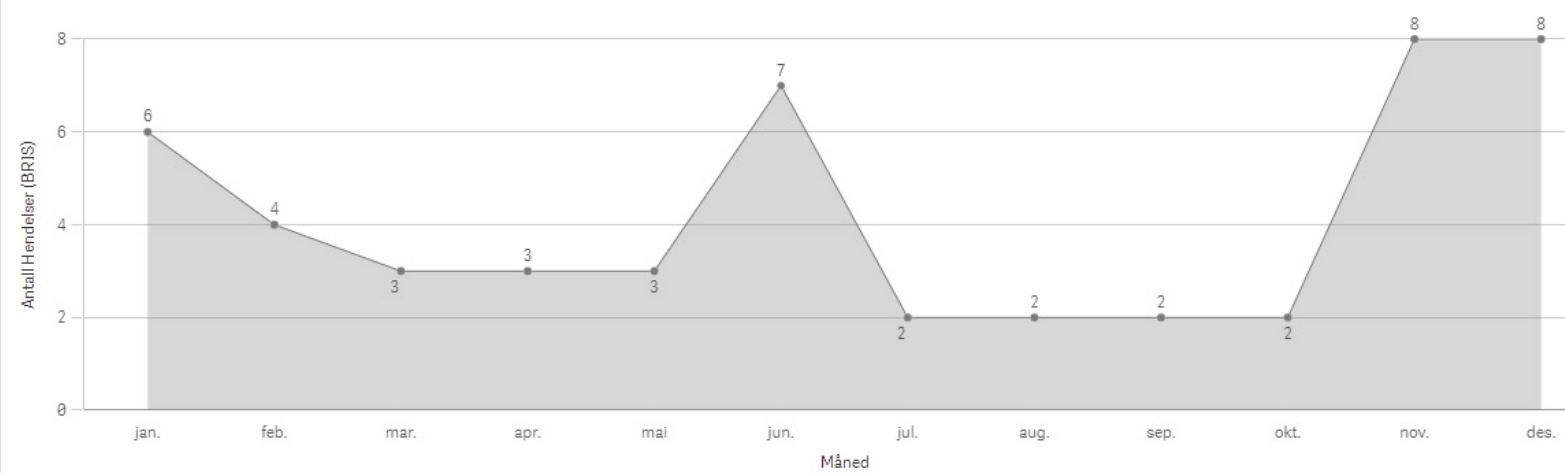

Antall Hendelser (BRIS)
47

Antall hendelser

Hendelser pr mnd

Surnadal Involvert ressurser

Sykkylven

KOMMUNE:
Sykkylven

ÅR
2021

Antall Hendelser (BRIS)
97

Antall hendelser

Hendelser pr mnd

Sykkylven Involvert ressurser

Tingvoll

KOMMUNE:
Tingvoll

ÅR
2021

Antall Hendelser (BRIS)
50

Antall hendelser

Hendelser pr mnd

Tingvoll Involvert ressurser

Ulstein

KOMMUNE:
Ulstein

År
2021

Antall Hendelser (BRIS)
101

Antall hendelser

Hendelser pr mnd