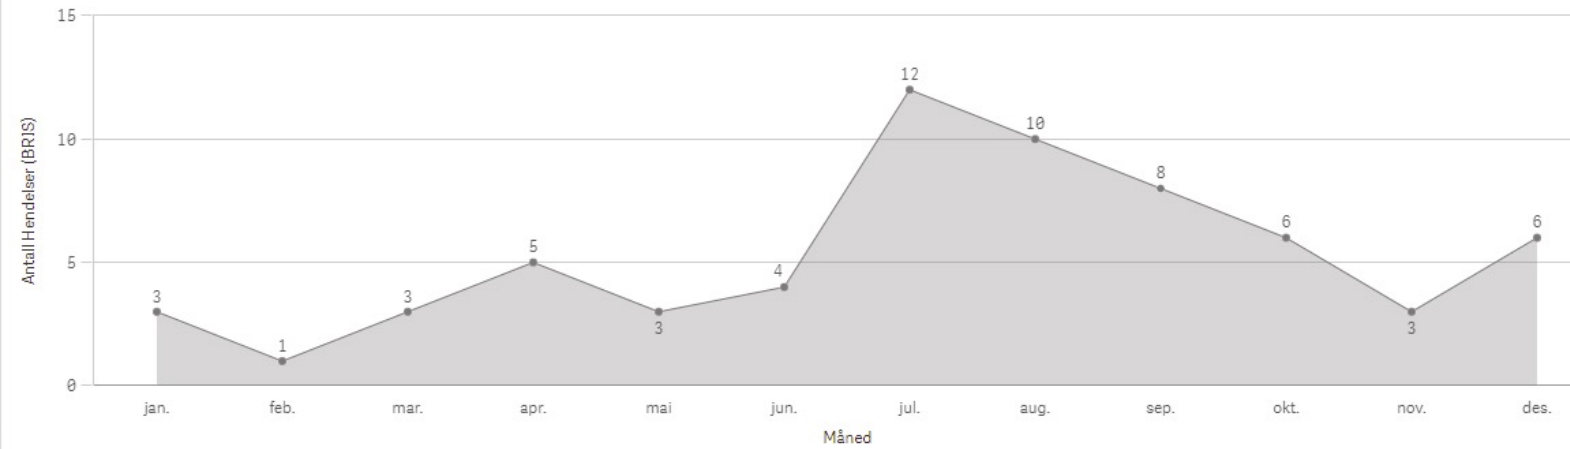

KOMMUNE:
Stranda

ÅR
2021

Antall Hendelser (BRIS)
64

Antall hendelser

Hendelser pr mnd

Stranda Involvert ressurser

Sula

KOMMUNE: