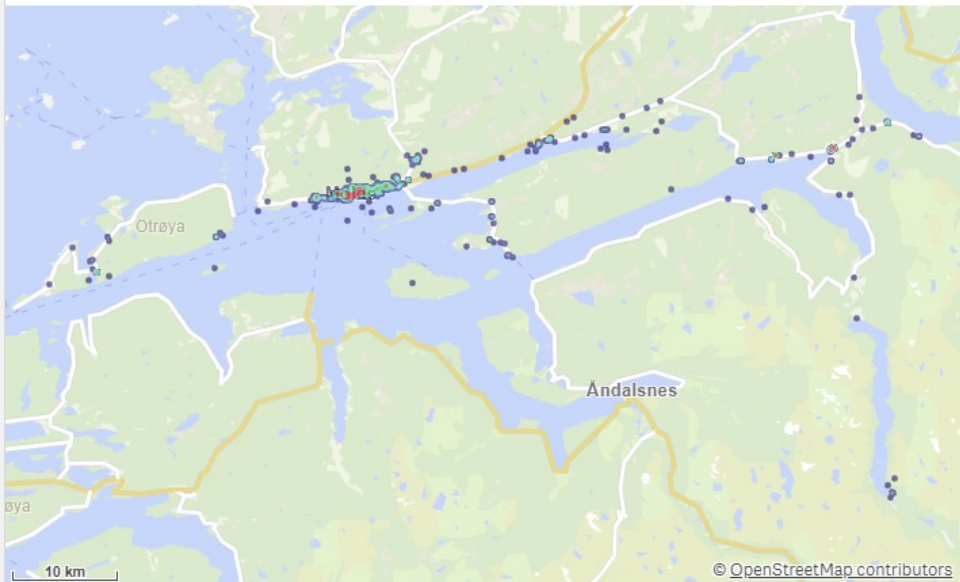

Molde

KOMMUNE:

Molde

ÅR
2021

Antall Hendelser (BRIS)
410