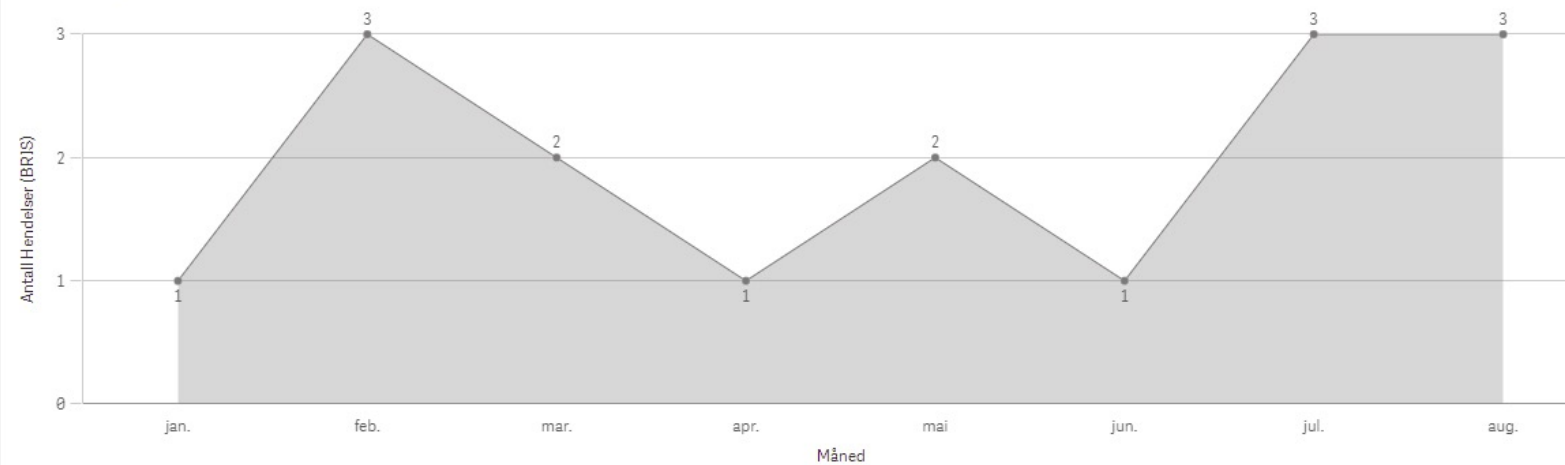

Hendelser pr mnd