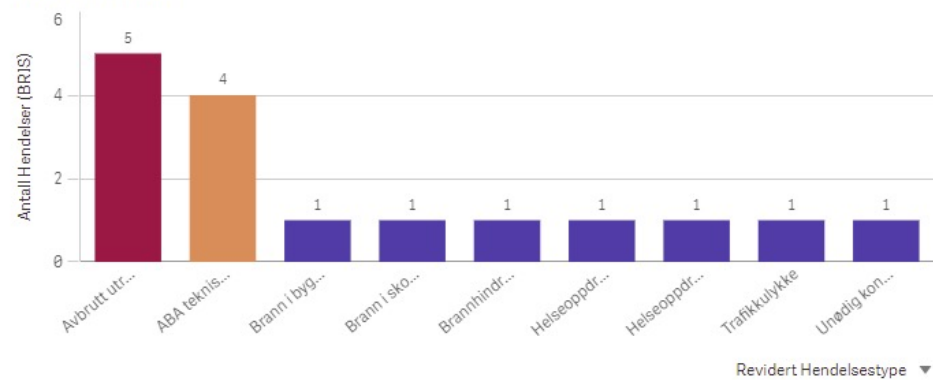

Sande

ÅR
2021

Antall Hendelser (BRIS)
13

Antall hendelser

Revidert Hendelsestype ▼

Hendelser pr mnd

Sande Involvert ressurser

Smøla

KOMMUNE:

Smøla

ÅR
2021

Antall Hendelser (BRIS)
16

Antall hendelser

Hendelser pr mnd

Smøla Involvert ressurser

Stranda