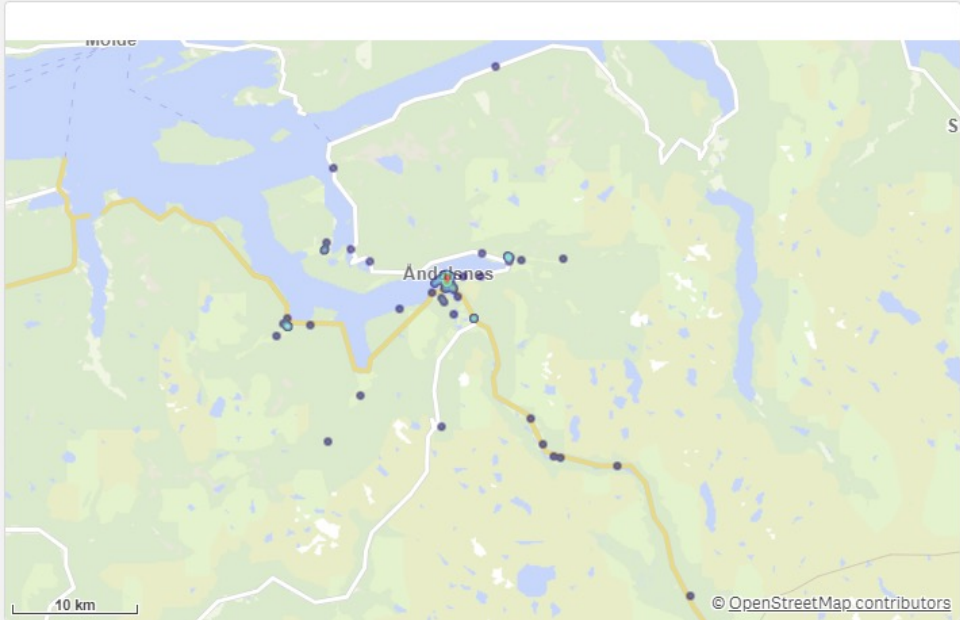

Rauma

KOMMUNE:
Rauma

ÅR
2021

Antall Hendelser (BRIS)
72