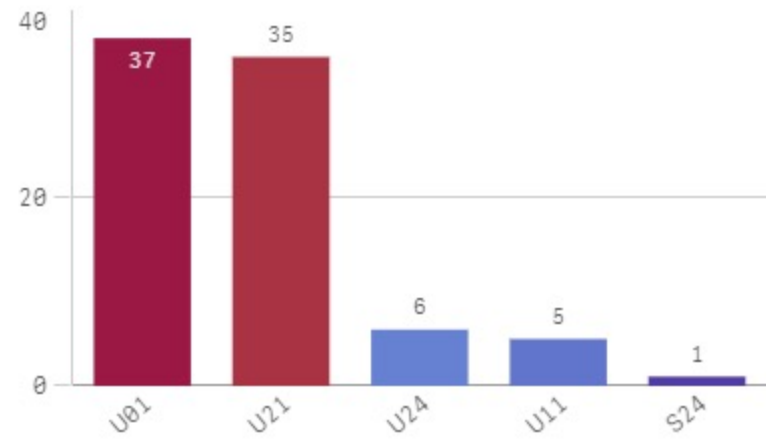

Hareid Involvert ressursar