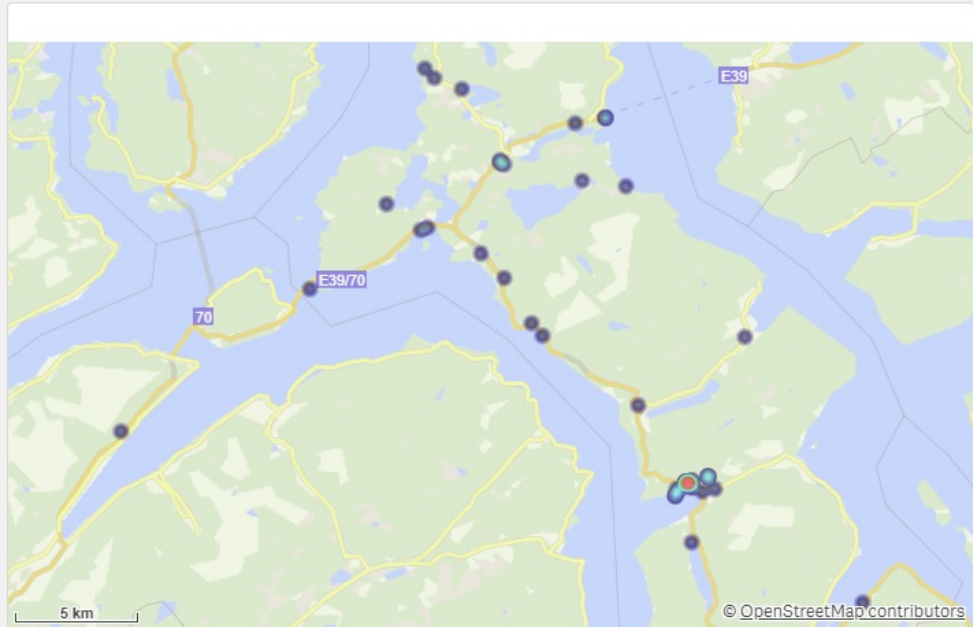

Antall hendelser

Hendelser pr mnd

Sykkylven Involvert ressurser

Tingvoll

KOMMUNE:
Tingvoll

ÅR
2021

Antall Hendelser (BRIS)
50

Antall hendelser