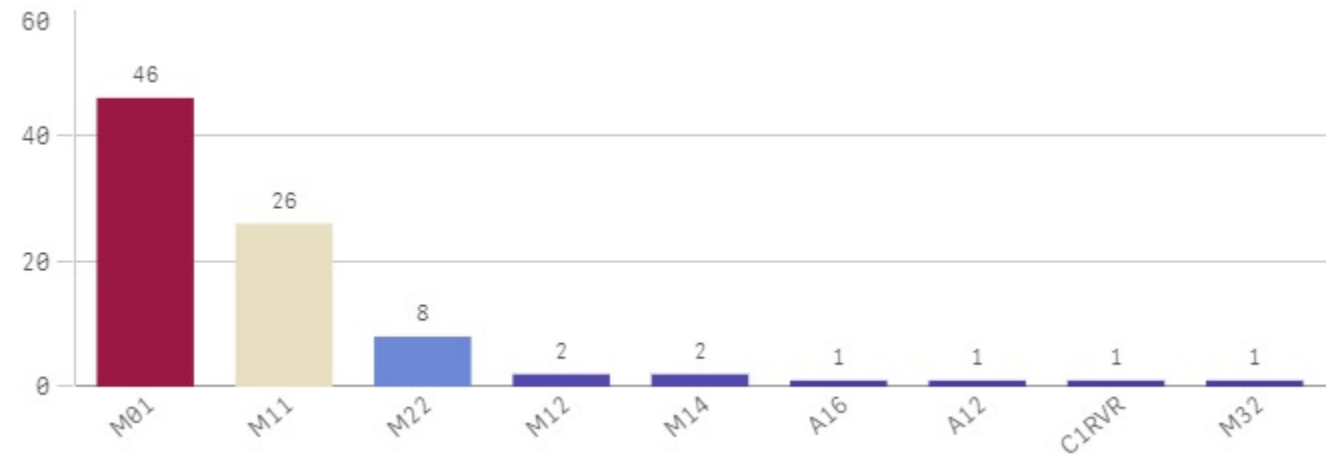

Antall Hendelser (BRIS)
47

Antall hendelser

Hendelser pr mnd

Surnadal Involvert ressurser

Sykkylven

KOMMUNE:
Sykkylven

ÅR
2021

Antall Hendelser (BRIS)
97

Antall hendelser

Hendelser pr mnd

Sykkylven Involvert ressurser

Tingvoll

KOMMUNE:
Tingvoll

ÅR
2021

Antall Hendelser (BRIS)
50

Antall hendelser