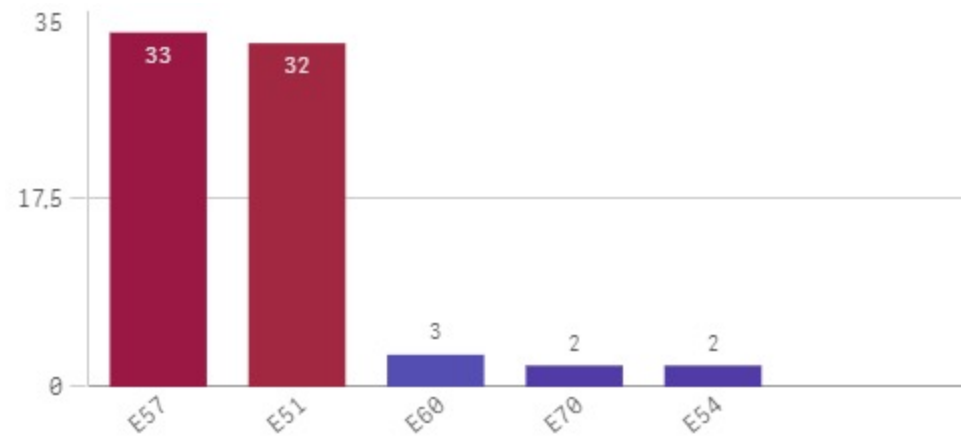

KOMMUNE:

Smøla

ÅR
2021

Antall Hendelser (BRIS)
16

Antall hendelser

Hendelser pr mnd

Smøla Involvert ressurser

Stranda