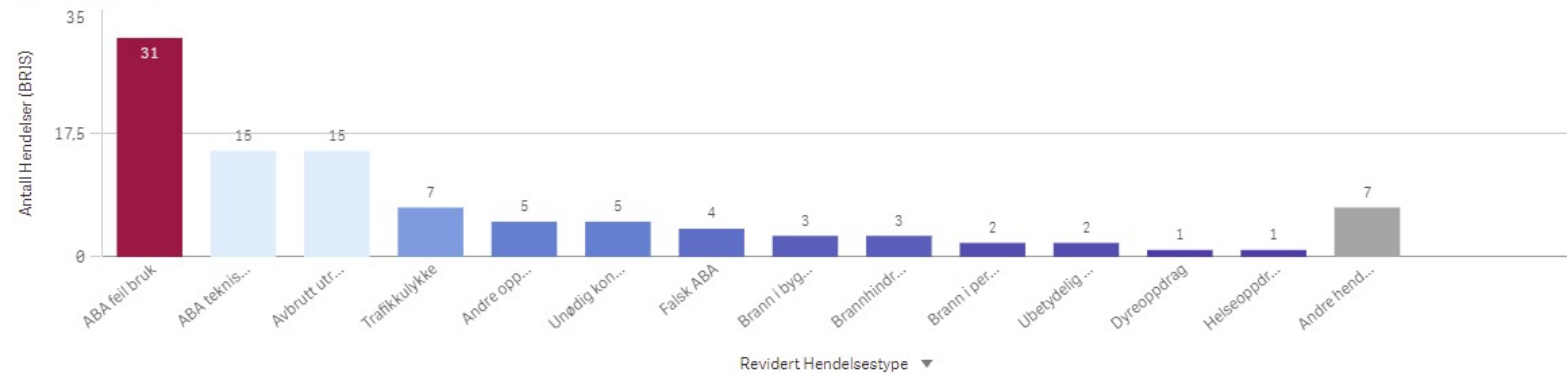

Antall hendelser

Hendelser pr mnd

Sykkylven Involvert ressurser

Tingvoll

KOMMUNE:
Tingvoll

ÅR
2021

Antall Hendelser (BRIS)
50

Antall hendelser

Hendelser pr mnd

Tingvoll Involvert ressurser

Ulstein

KOMMUNE:
Ulstein

År
2021

Antall Hendelser (BRIS)
101

Antall hendelser

Hendelser pr mnd

Ulstein Involvert ressurser

Vanylven

KOMMUNE:
Vanylven

ÅR
2021

Antall Hendelser (BRIS)
53

Antall hendelser

Hendelser pr mnd

Vanylven Involvert ressurser