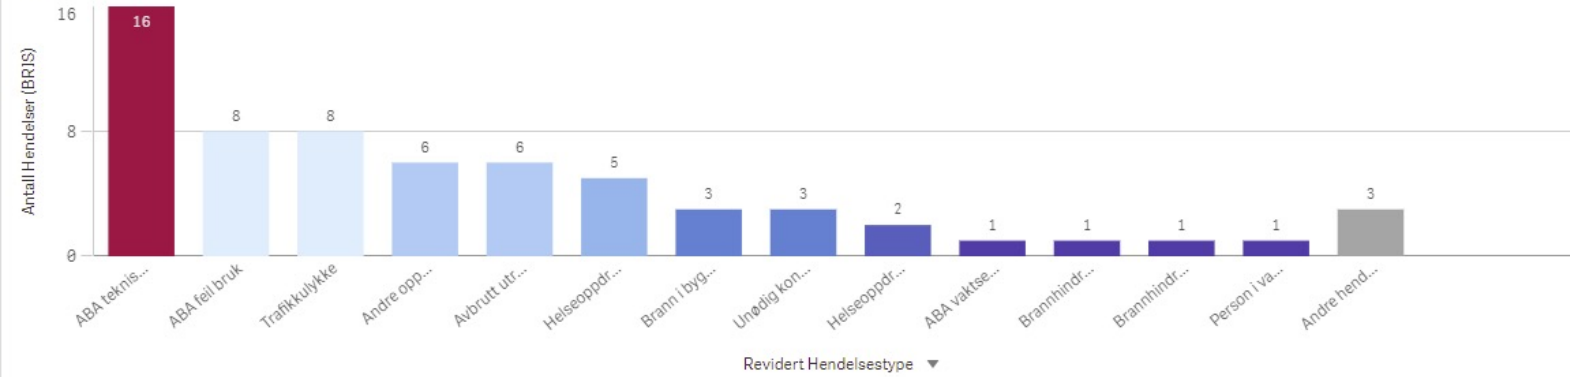

Antall hendelser