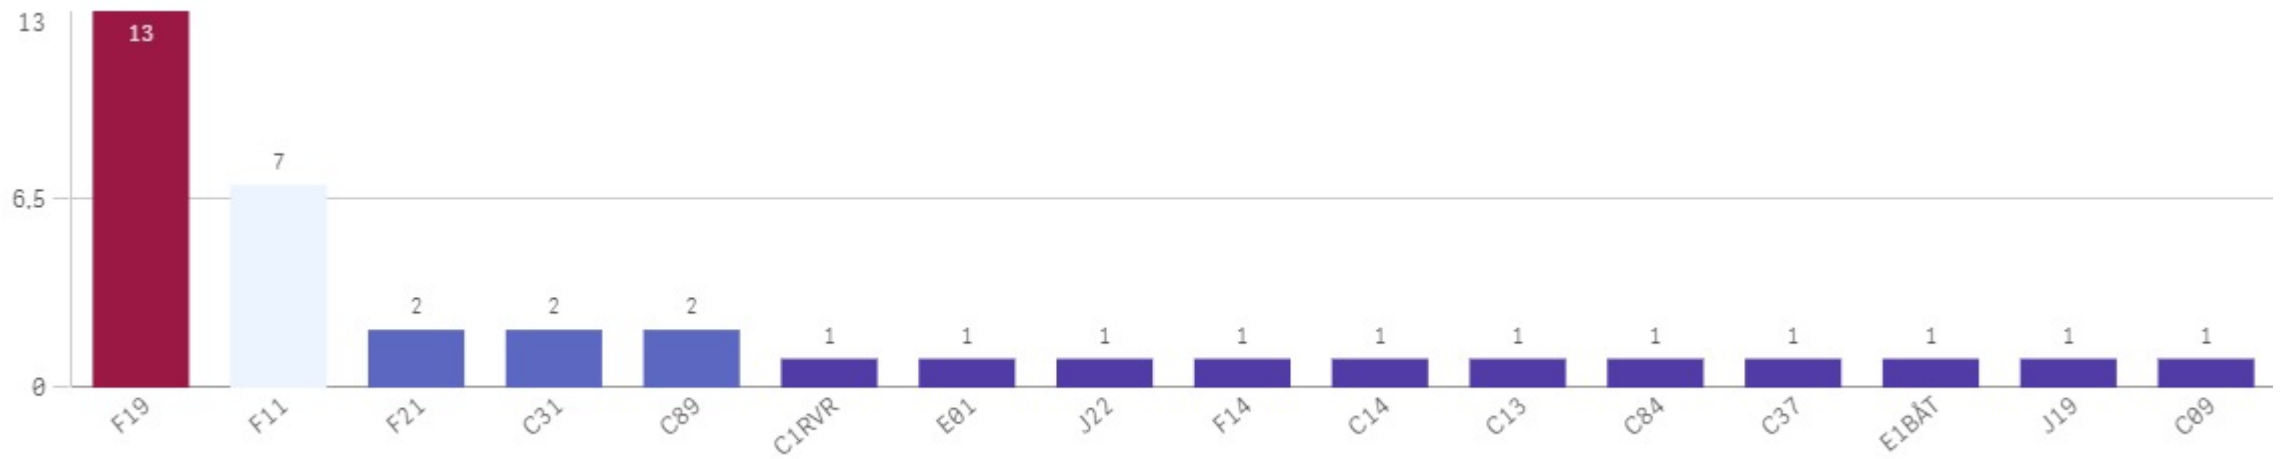

Gjemnes Involvert ressursar