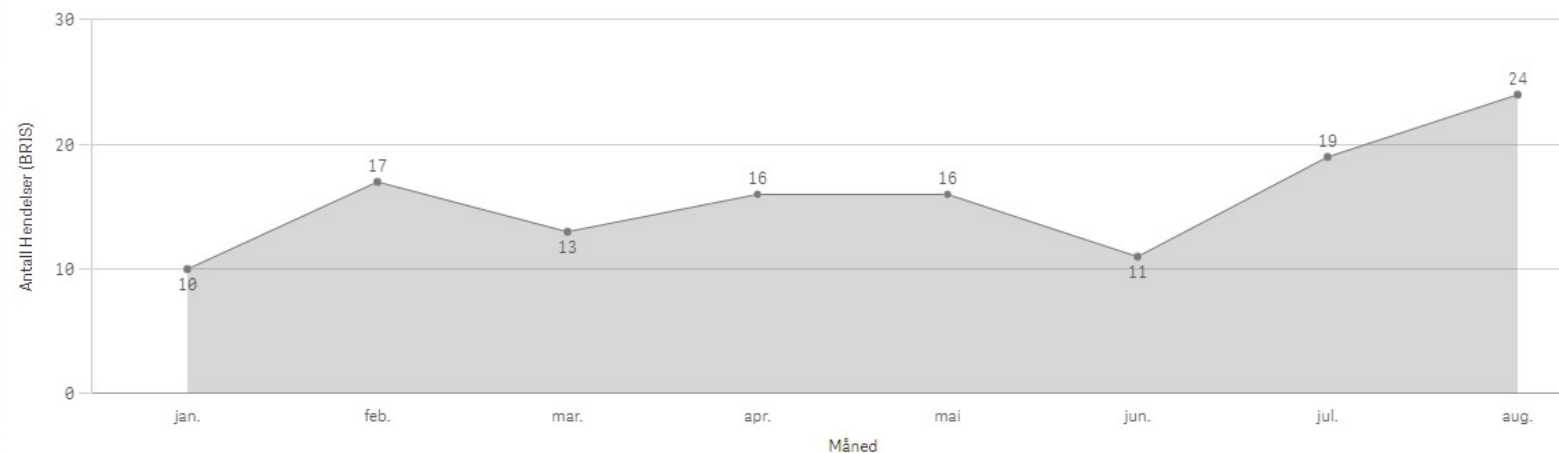

Hareid Involvert ressursar

Hustadvika

KOMMUNE:
Hustadvika

ÅR
2021

Antall Hendelser (BRIS)
126

Antall hendelser

Hendelser pr mnd

Hustadvika Involvert ressursar