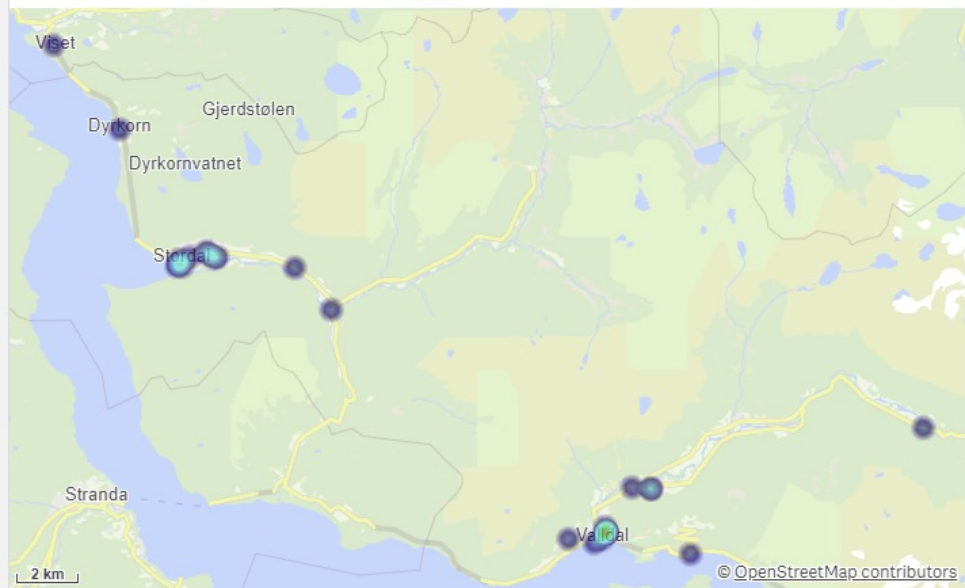

Antall hendelser

Hendelser pr mnd

Averøy Involvert ressurser

Fjord

KOMMUNE:

Fjord

ÅR
2021

Antall Hendelser (BRIS)
27

Antall hendelser

Hendelser pr mnd

Fjord Involvert ressursar

Giske

KOMMUNE:

Giske

ÅR
2021

Antall Hendelser (BRIS)
42