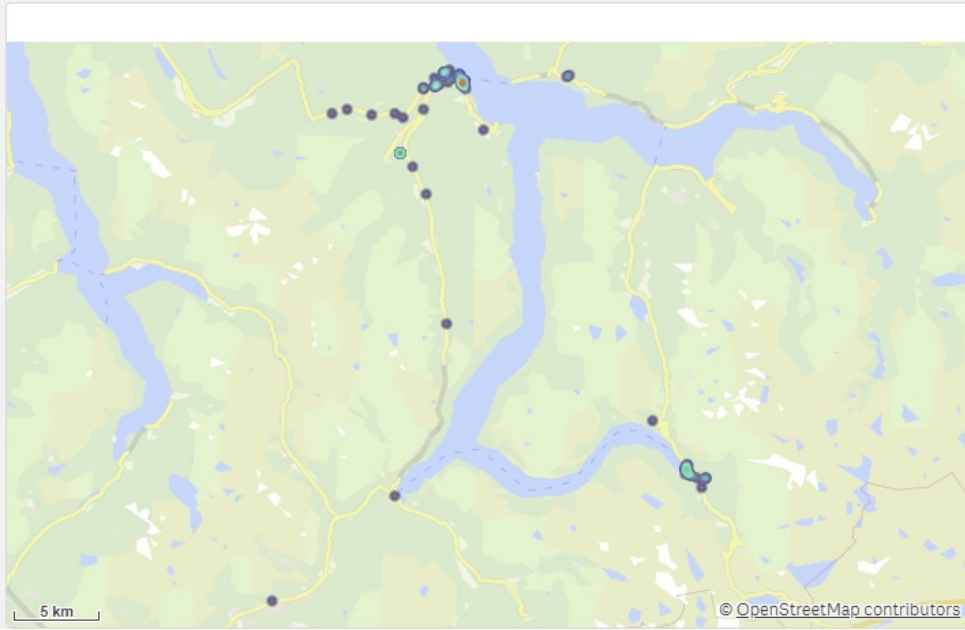

Stranda

KOMMUNE:
Stranda

ÅR
2021

Antall Hendelser (BRIS)
64