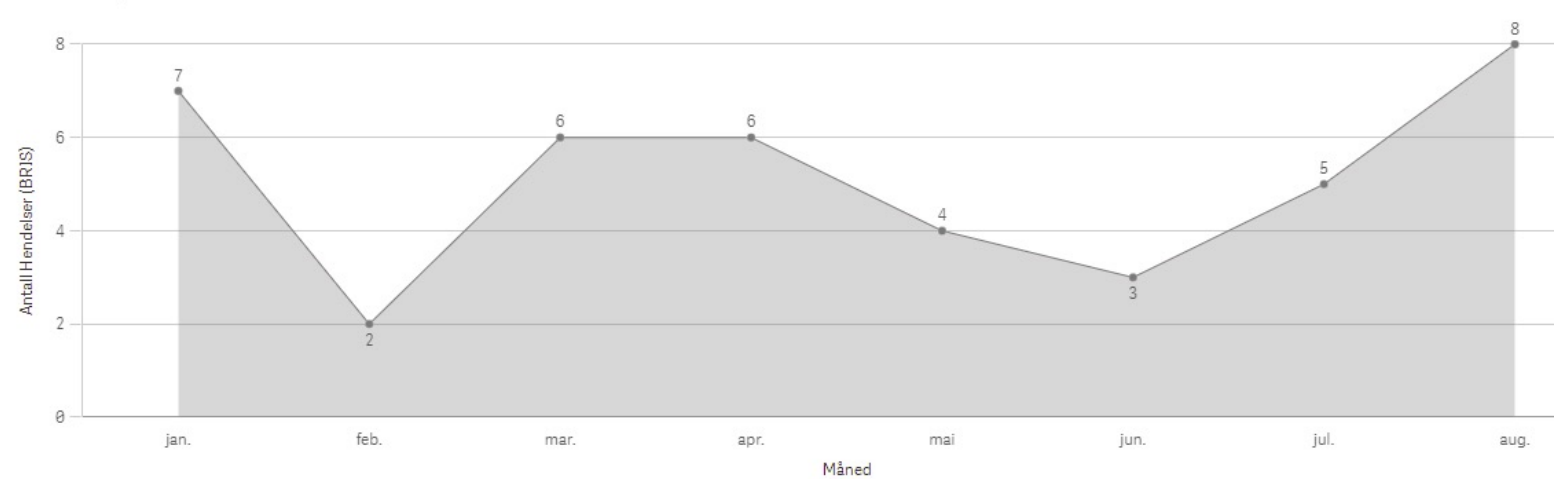

Hendelser pr mnd