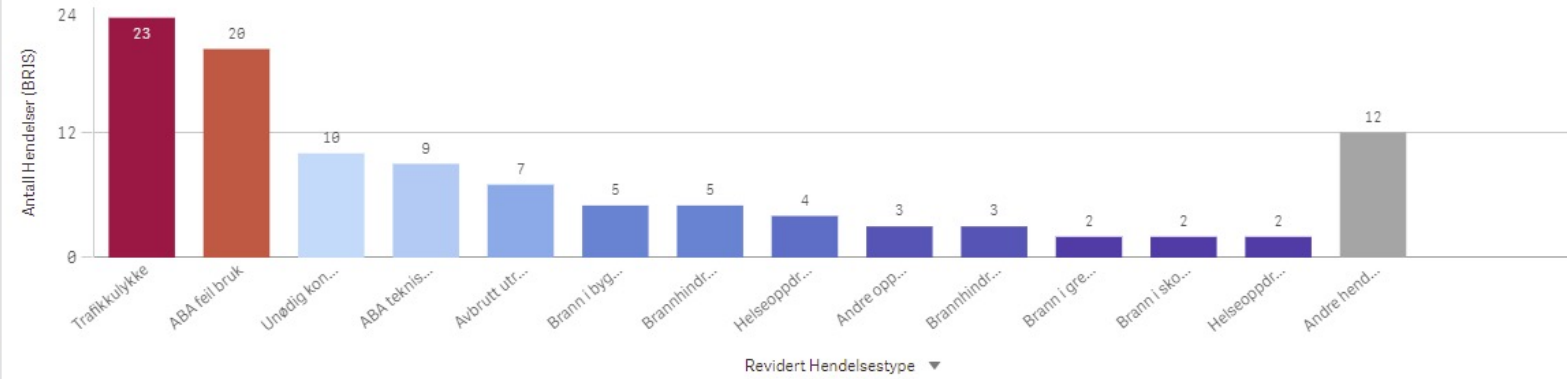

KOMMUNE:

Ørsta

ÅR
2021

Antall Hendelser (BRIS)
107

Antall hendelser

Hendelser pr mnd

Ørsta Involvert ressurser

Ålesund