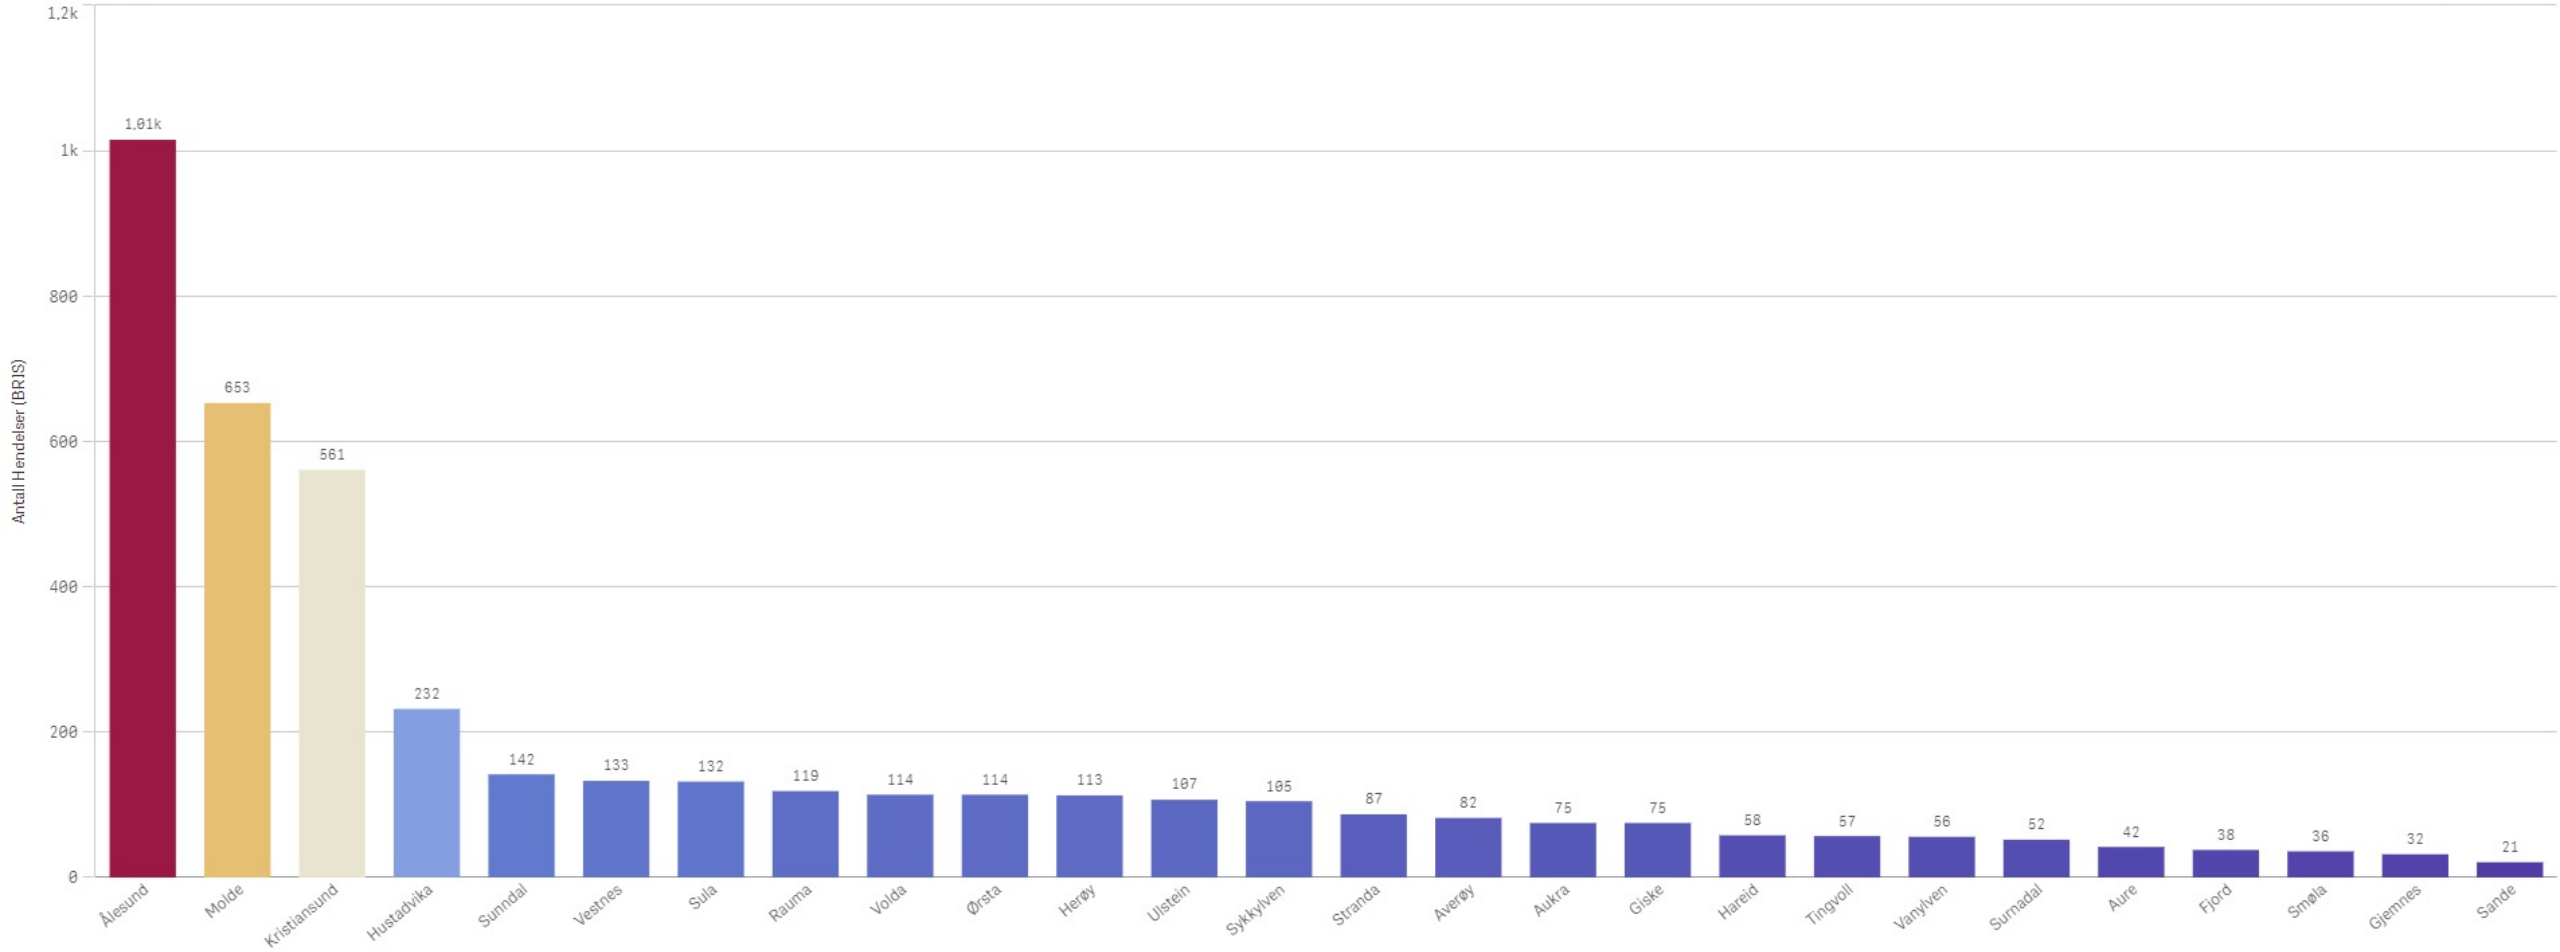

Fylket

Antall hendelser

Aukra

KOMMUNE:

Aukra

ÅR
2021

Antall Hendelser (BRIS)
41

Antall hendelser