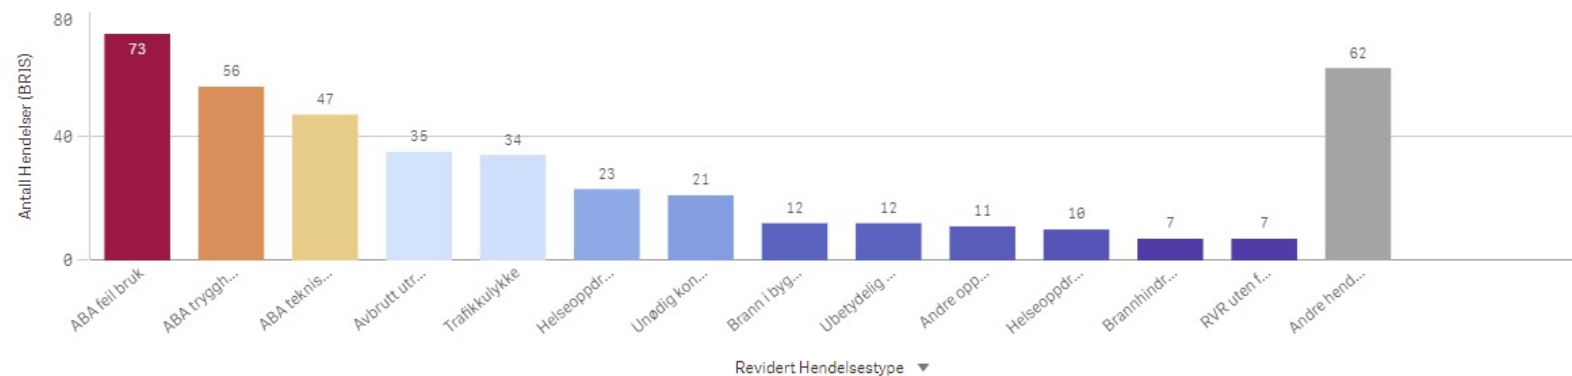

Kristiansund

KOMMUNE:
Kristiansund

ÅR
2021

Antall Hendelser (BRIS)
319

Antall hendelser

Hendelser pr mnd

Kristiansund Involvert ressursar

Molde

KOMMUNE:

Molde

ÅR
2021

Antall Hendelser (BRIS)
410

Antall hendelser

Hendelser pr mnd

Molde Involvert ressurser

Rauma

KOMMUNE:
Rauma

ÅR
2021

Antall Hendelser (BRIS)
72

Antall hendelser

Hendelser pr mnd

Rauma Involvert ressursar

Sande

KOMMUNE: