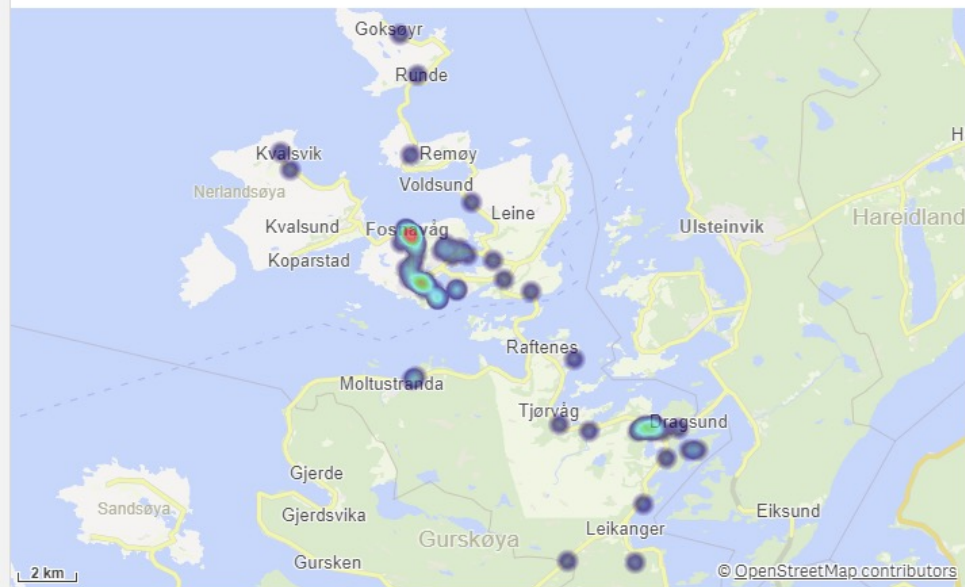

Herøy

KOMMUNE:

Herøy

ÅR
2021

Antall Hendelser (BRIS)
69