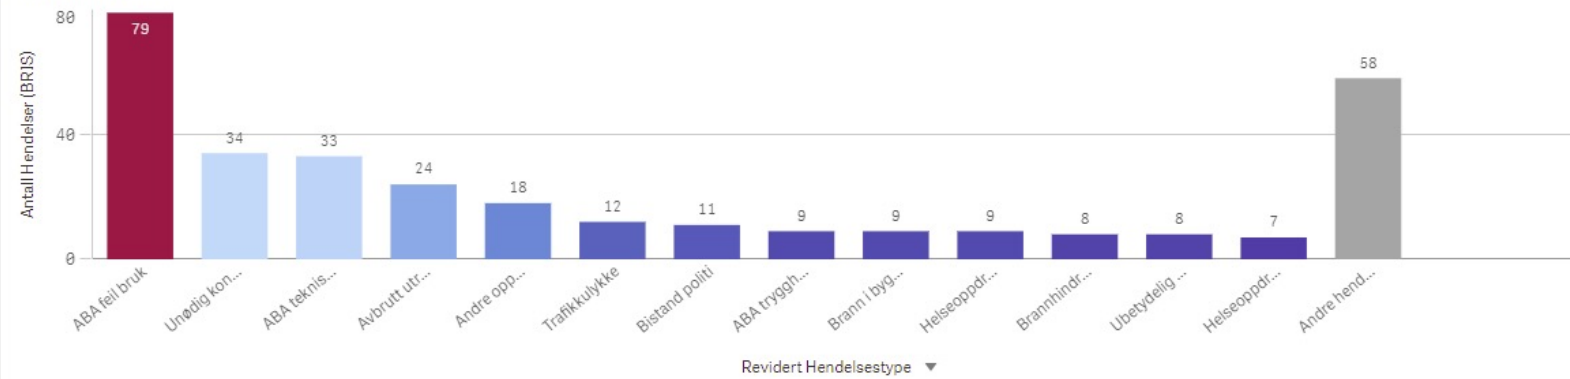

Kristiansund

KOMMUNE:
Kristiansund

ÅR
2021

Antall Hendelser (BRIS)
319

Antall hendelser

Hendelser pr mnd

Kristiansund Involvert ressursar

Molde