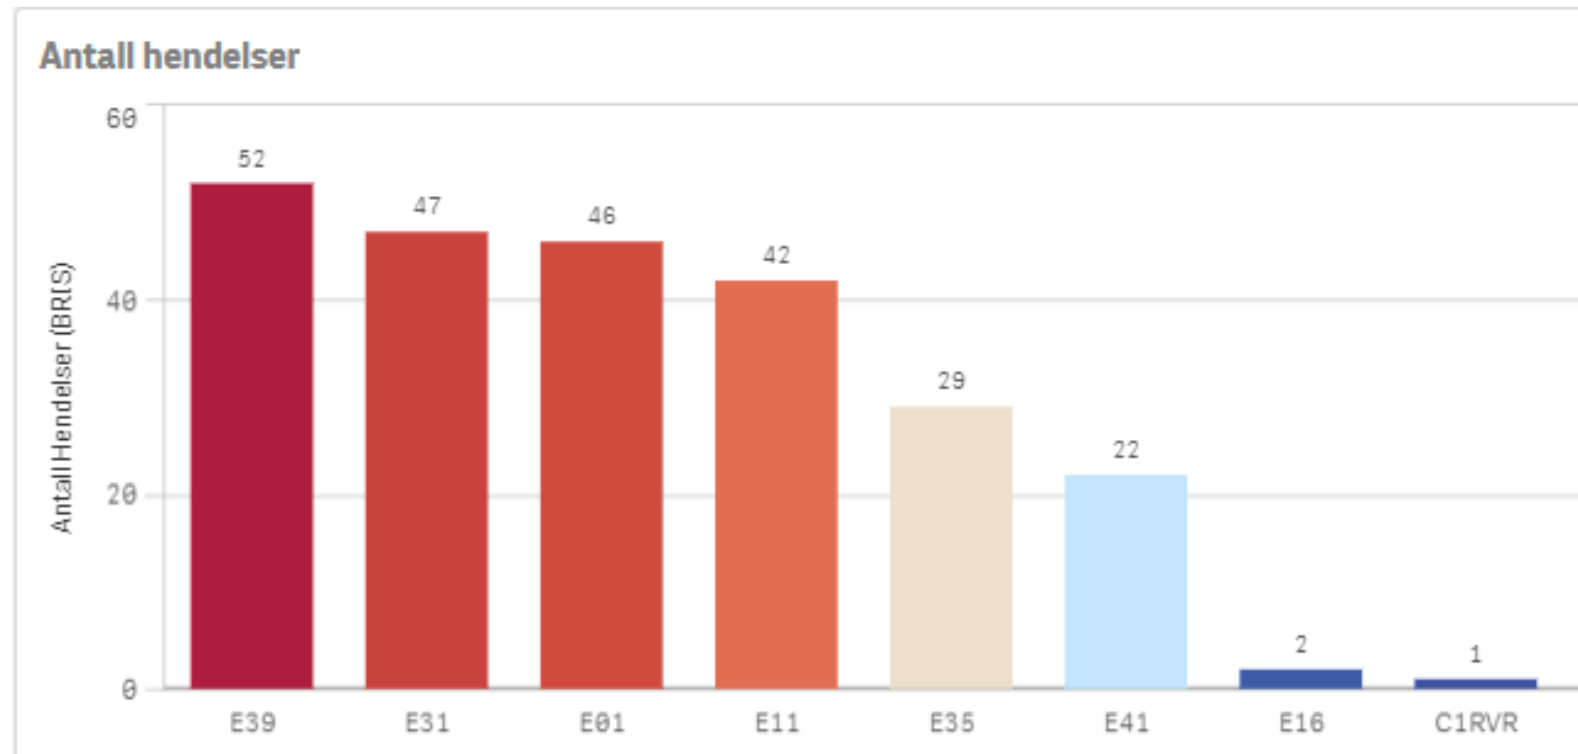

Averøy Involvert ressurser