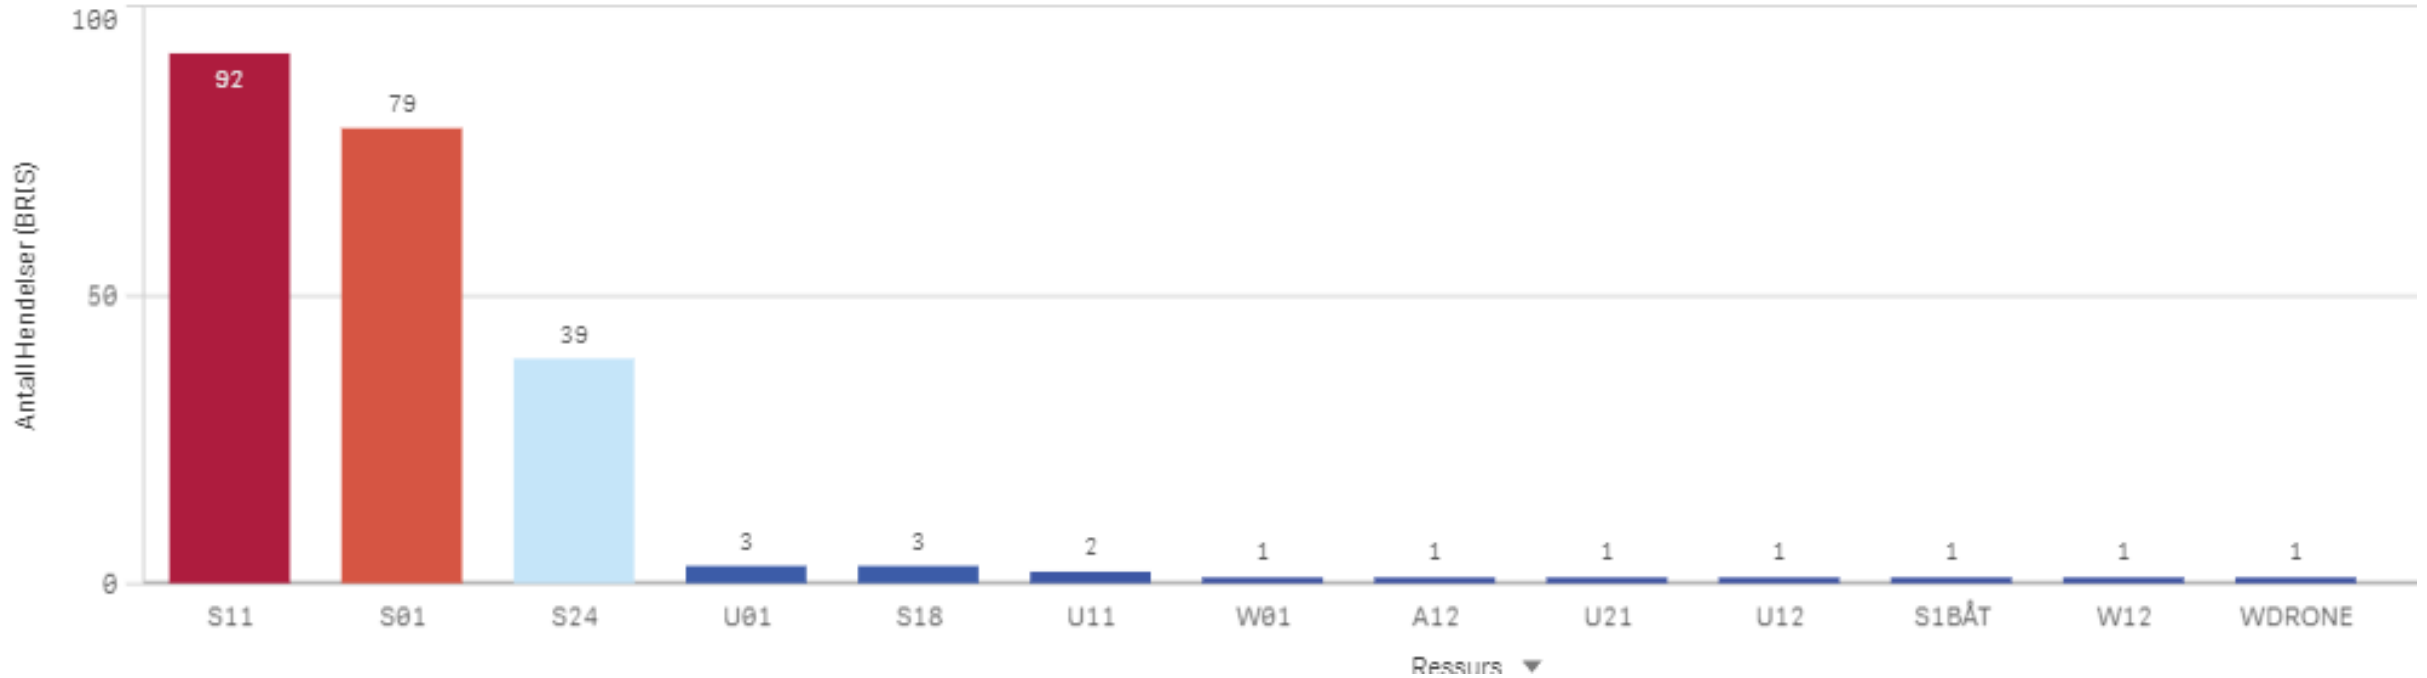

Herøy

ÅR
2022

Antall Hendelser (BRIS)
125

Antall hendelser

Hendelser pr mnd

Herøy Involvert ressurser

Antall hendelser

Kristiansund