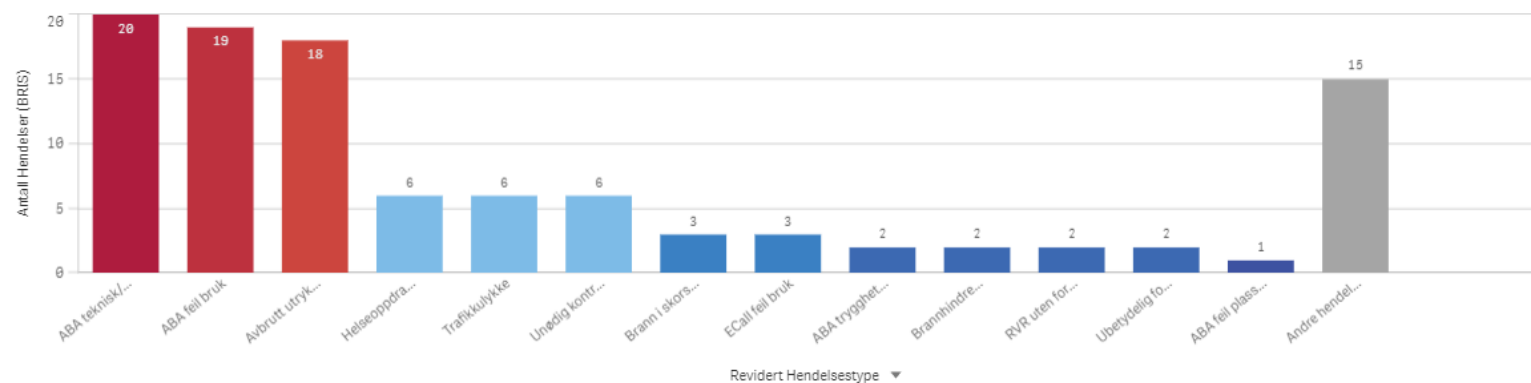

Antall hendelser

Vestnes

KOMMUNE:
Vestnes

ÅR
2022

Antall Hendelser (BRIS)
105

Antall hendelser

Hendelser pr mnd

Vestnes Involvert ressurser