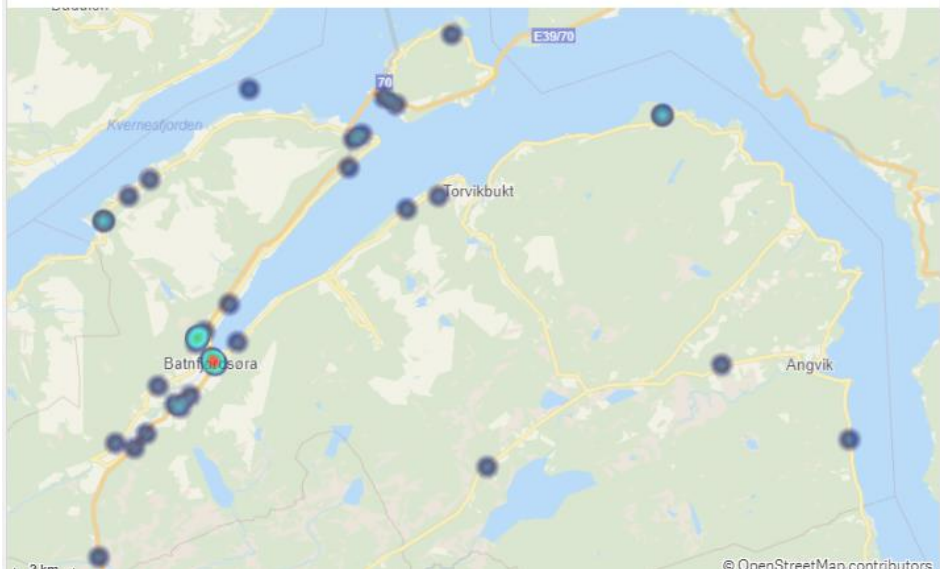

Antall hendelser

Hendelser pr mnd

Giske Involvert ressurser

Antall hendelser

Gjemnes

KOMMUNE:
Gjemnes

ÅR
2022

Antall Hendelser (BRIS)
45