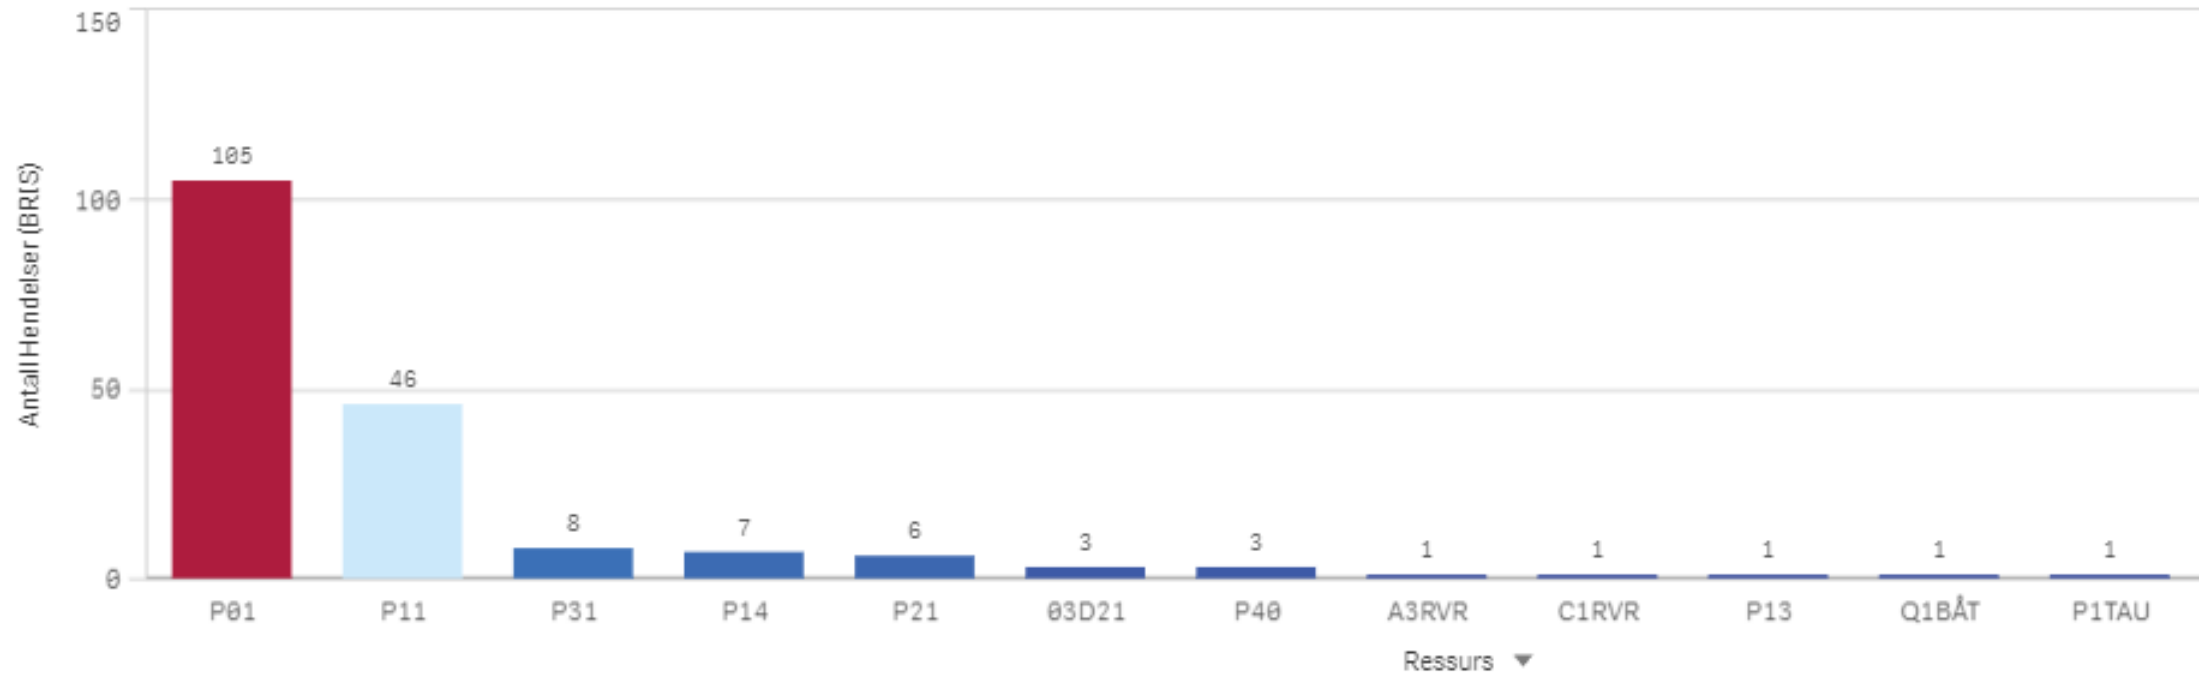

KOMMUNE:
Rauma

ÅR
2022

Antall Hendelser (BRIS)
118

Antall hendelser

Hendelser pr mnd

Rauma Involvert ressurser

Antall hendelser

Sande