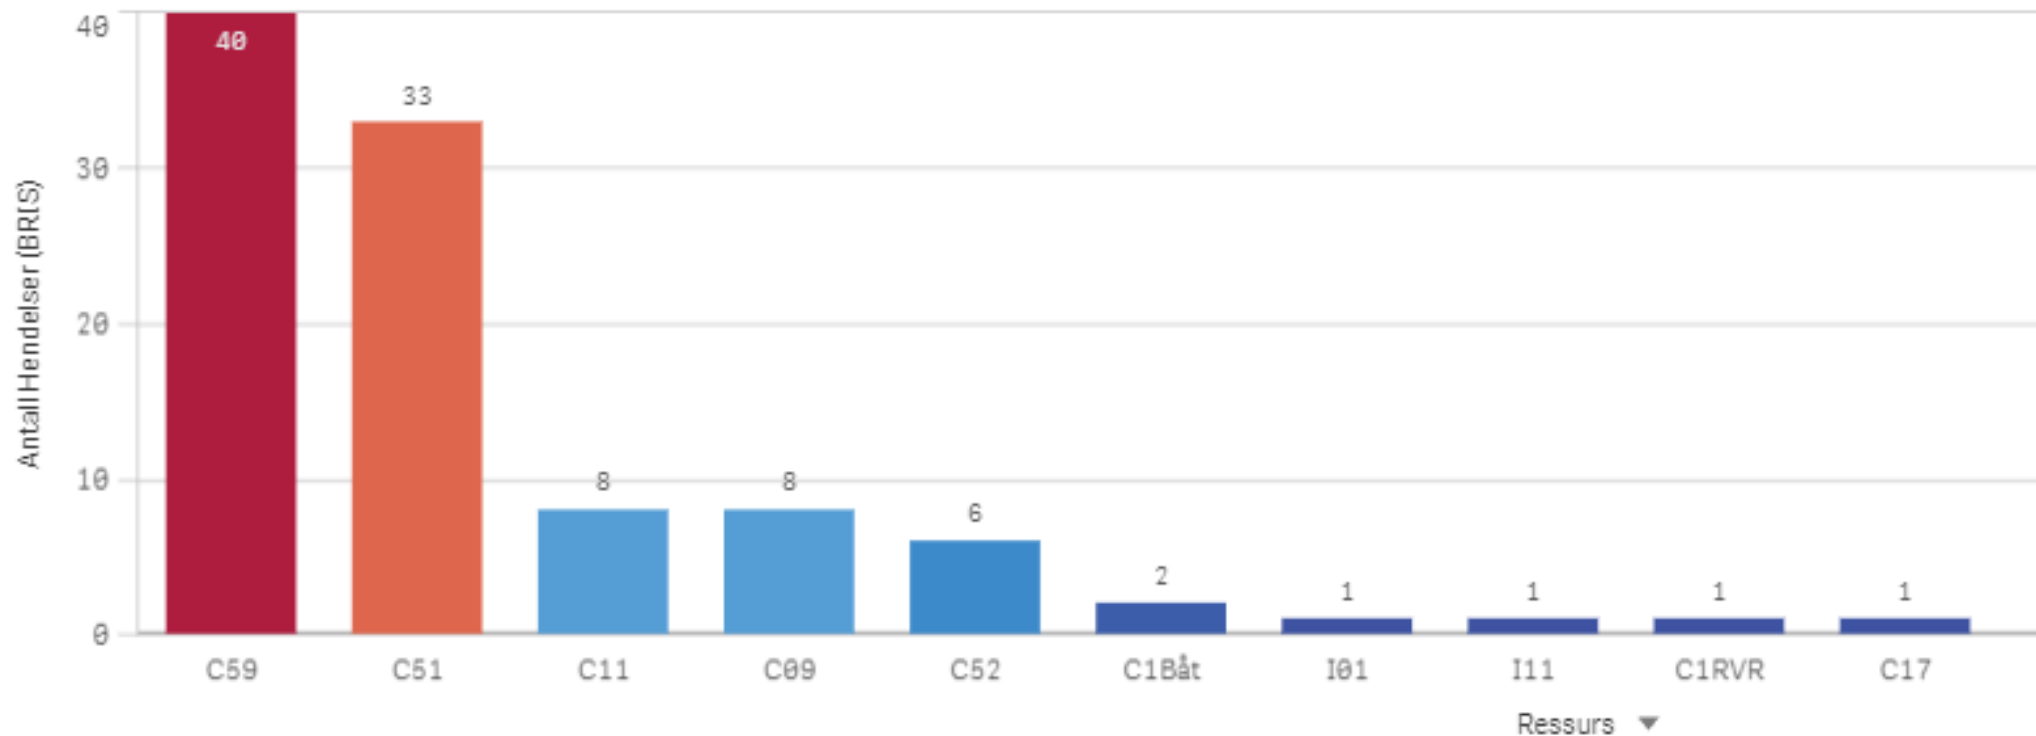

Aukra Involvert ressurser

Antall hendelser