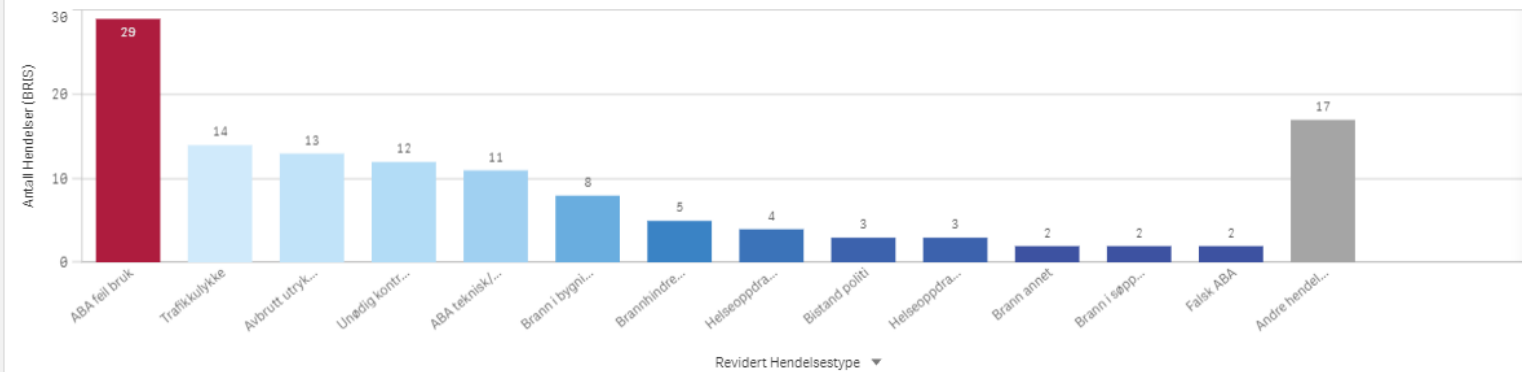

ÅR
2022

Antall Hendelser (BRIS)
204

Antall hendelser

Hendelser pr mnd

Hustadvika Involvert ressurser

Antall hendelser

Herøy

KOMMUNE:

Herøy

ÅR
2022

Antall Hendelser (BRIS)
125

Antall hendelser

Hendelser pr mnd

Herøy Involvert ressurser

Antall hendelser

Kristiansund