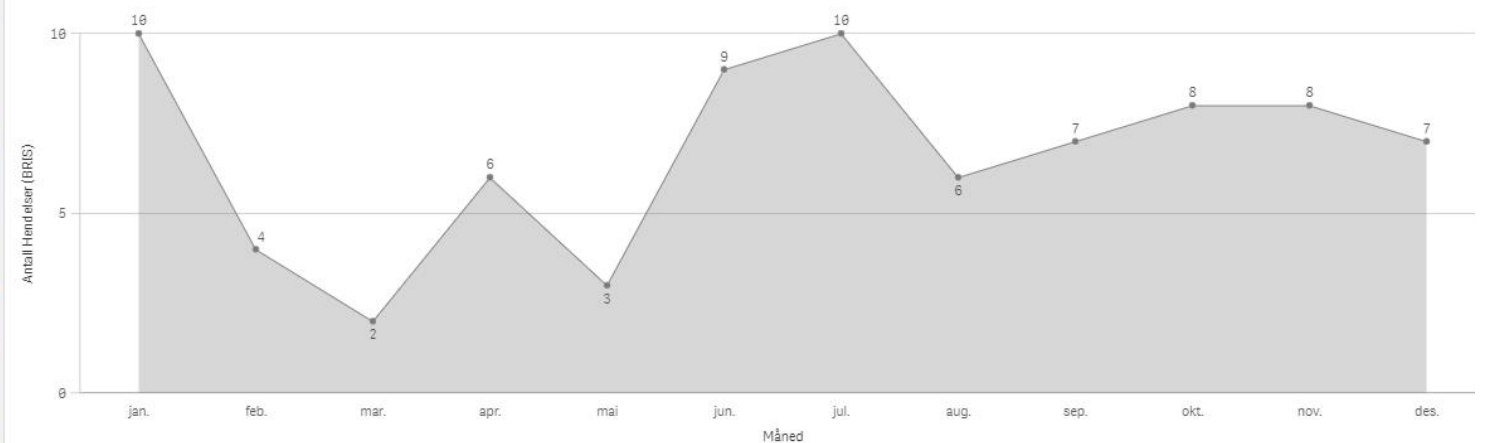

Stranda

KOMMUNE:
Stranda

ÅR
2022

Antall Hendelser (BRIS)
80

Antall hendelser

Hendelser pr mnd

Stranda Involvert ressurser

Sula