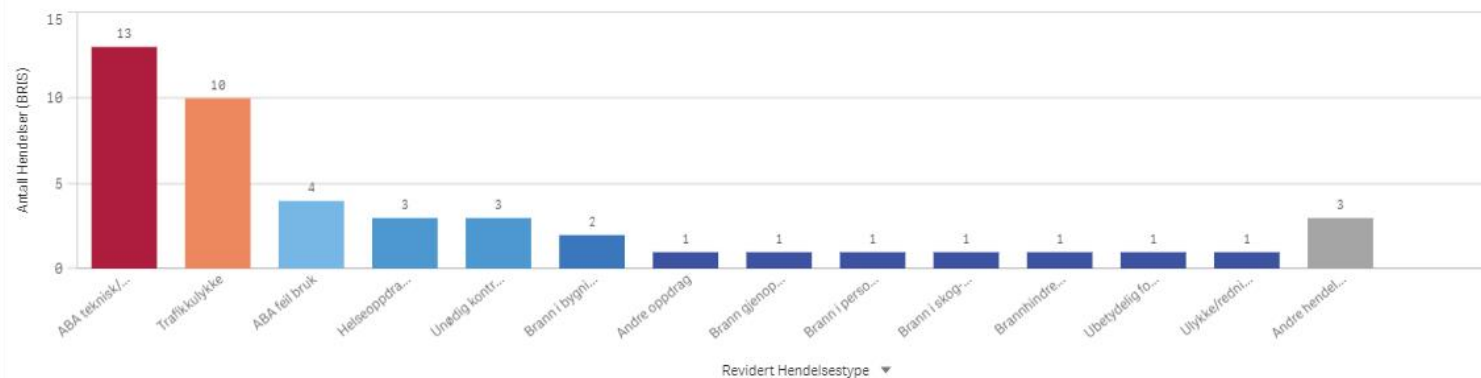

Antall hendelser

Hendelser pr mnd

Fjord Involvert ressurser

Giske

KOMMUNE:

Giske

ÅR
2022

Antall Hendelser (BRIS)
100

Antall hendelser

Hendelser pr mnd

Giske Involvert ressurser

Antall hendelser

Gjemnes

KOMMUNE:
Gjemnes

ÅR
2022

Antall Hendelser (BRIS)
45

Antall hendelser

Hendelser pr mnd

Gjemnes Involvert ressurser

Antall hendelser

Hareid

KOMMUNE:

Hareid

ÅR
2022