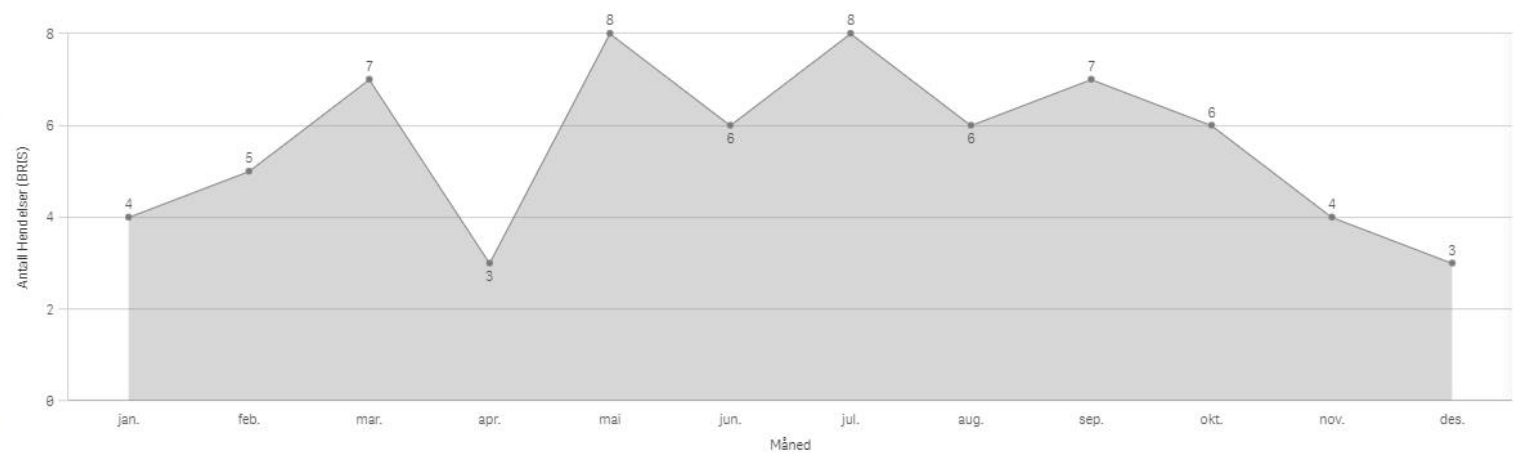

Sykkylven

KOMMUNE:
Sykkylven

ÅR
2022

Antall Hendelser (BRIS)
62

Antall hendelser

Hendelser pr mnd

Sykkylven Involvert ressurser

Antall hendelser

Tingvoll

KOMMUNE:
Tingvoll

ÅR
2022

Antall Hendelser (BRIS)
67

Antall hendelser

Hendelser pr mnd

Tingvoll Involvert ressurser

Antall hendelser