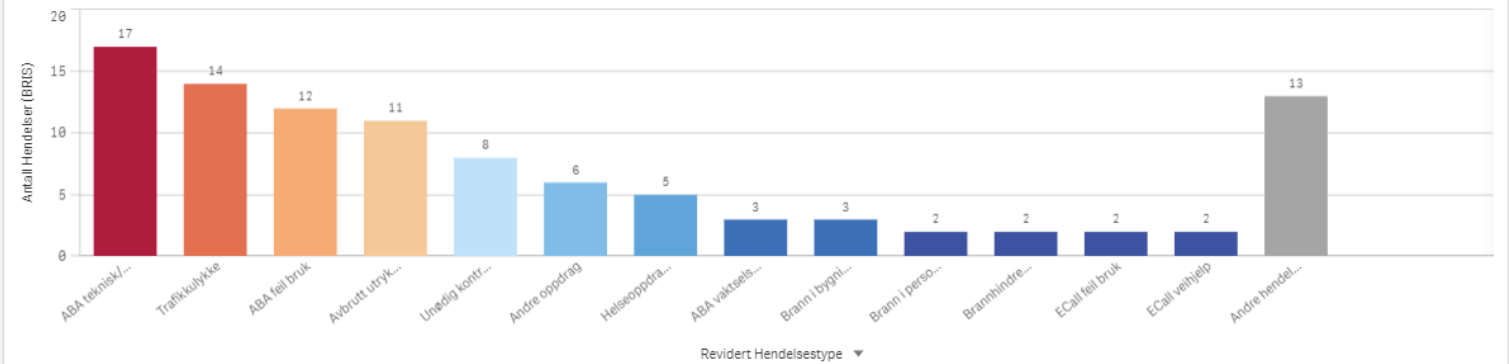

Antall hendelser

Hendelser pr mnd

Fjord Involvert ressurser

Giske

KOMMUNE:

Giske

ÅR
2022

Antall Hendelser (BRIS)
100

Antall hendelser

Hendelser pr mnd

Giske Involvert ressurser

Antall hendelser

Gjemnes

KOMMUNE:
Gjemnes

ÅR
2022

Antall Hendelser (BRIS)
45