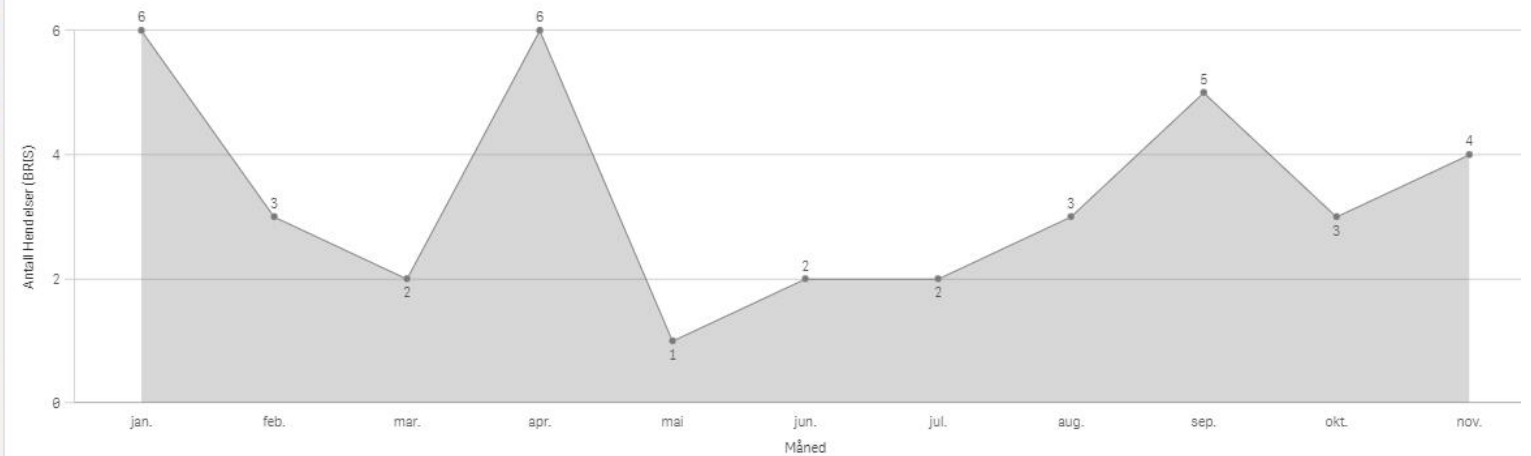

Smøla

KOMMUNE:
Smøla

ÅR
2022

Antall Hendelser (BRIS)
37

Antall hendelser

Hendelser pr mnd

Smøla Involvert ressurser

Antall hendelser