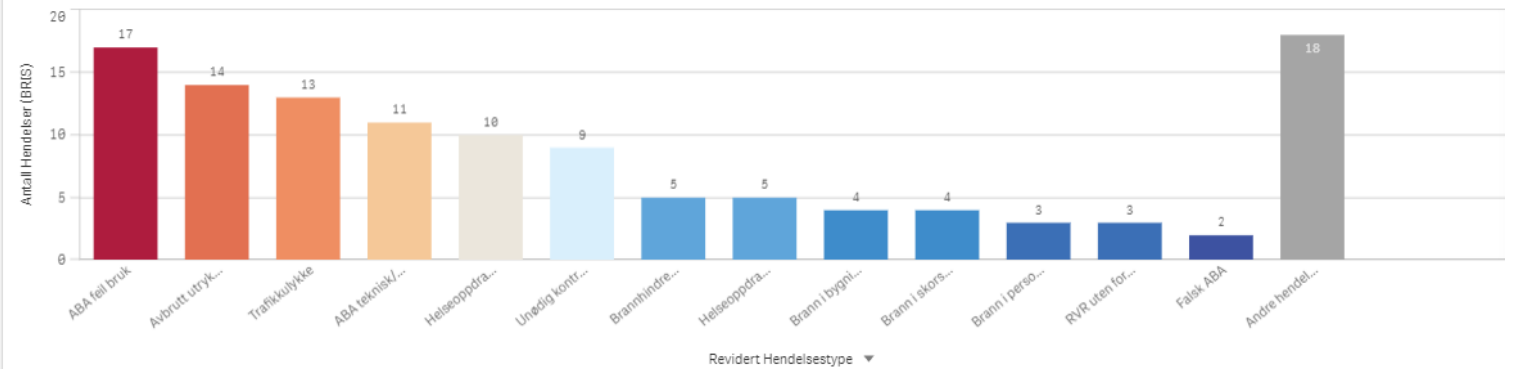

Antall hendelser