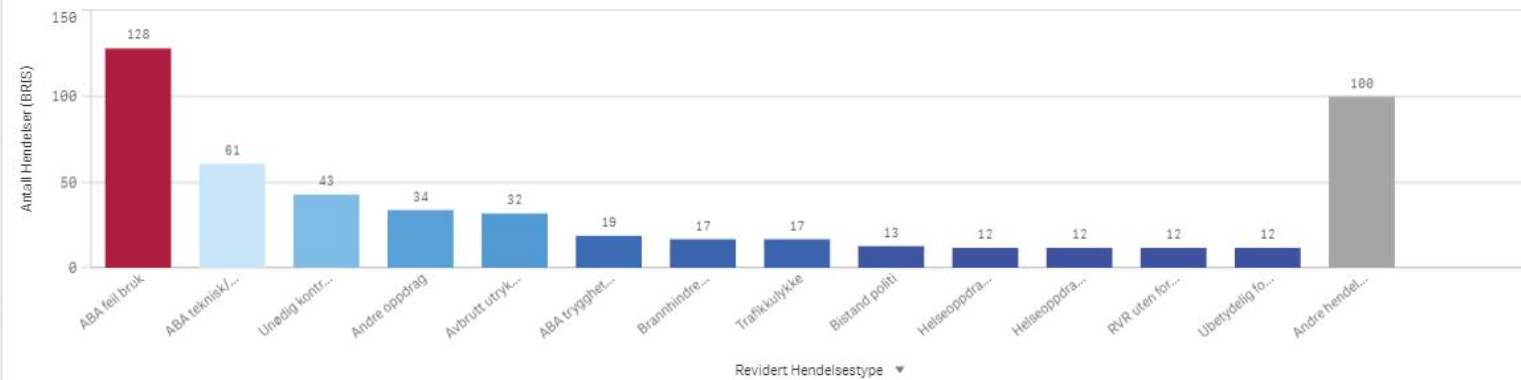

ÅR
2022

Antall Hendelser (BRIS)
204

Antall hendelser

Hendelser pr mnd

Hustadvika Involvert ressurser

Antall hendelser

Herøy

KOMMUNE:

Herøy

ÅR
2022

Antall Hendelser (BRIS)
125

Antall hendelser

Hendelser pr mnd

Herøy Involvert ressurser

Antall hendelser

Kristiansund

KOMMUNE:
Kristiansund

ÅR
2022

Antall Hendelser (BRIS)
512

Antall hendelser

Hendelser pr mnd

Kristiansund Involvert ressurser

Antall hendelser

Molde