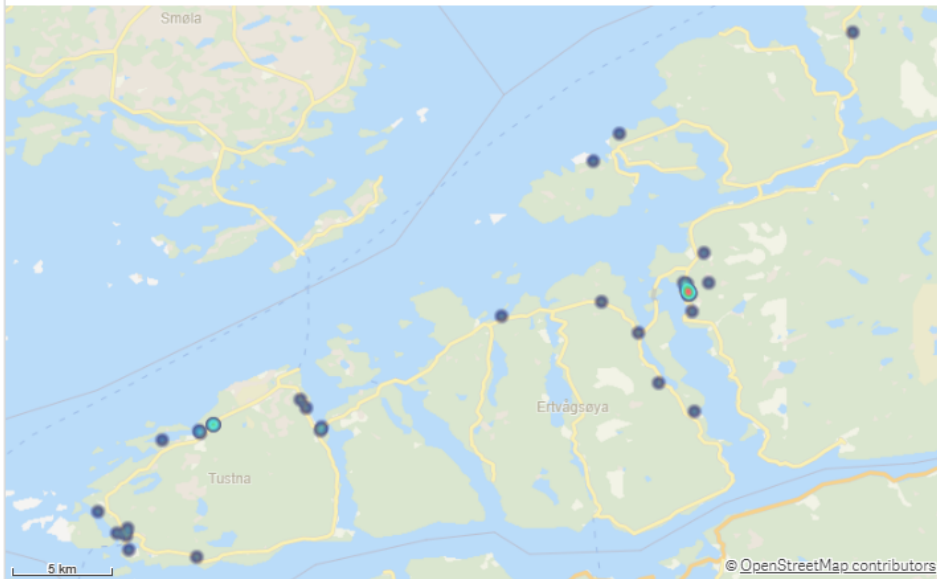

Antall hendelser

Hendelser pr mnd

Aure Involvert ressurser

Averøy

KOMMUNE:

Averøy

ÅR
2022

Antall Hendelser (BRIS)
66