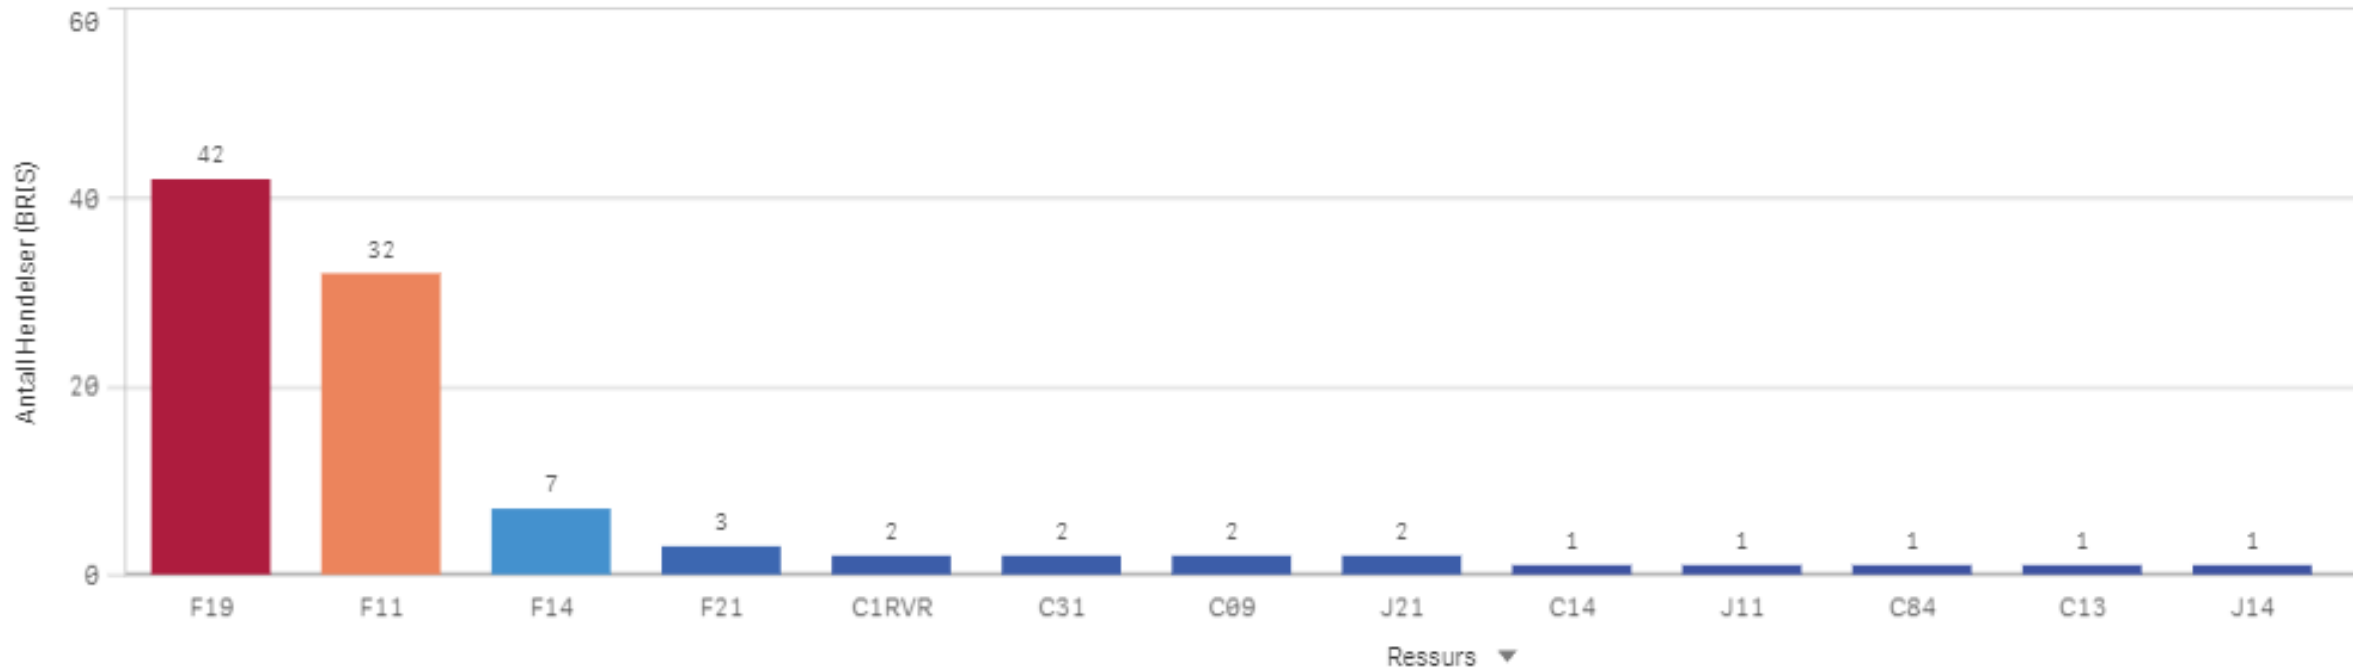

Antall hendelser

Hendelser pr mnd

Gjemnes Involvert ressurser

Antall hendelser

Hareid

KOMMUNE:

Hareid

ÅR
2022