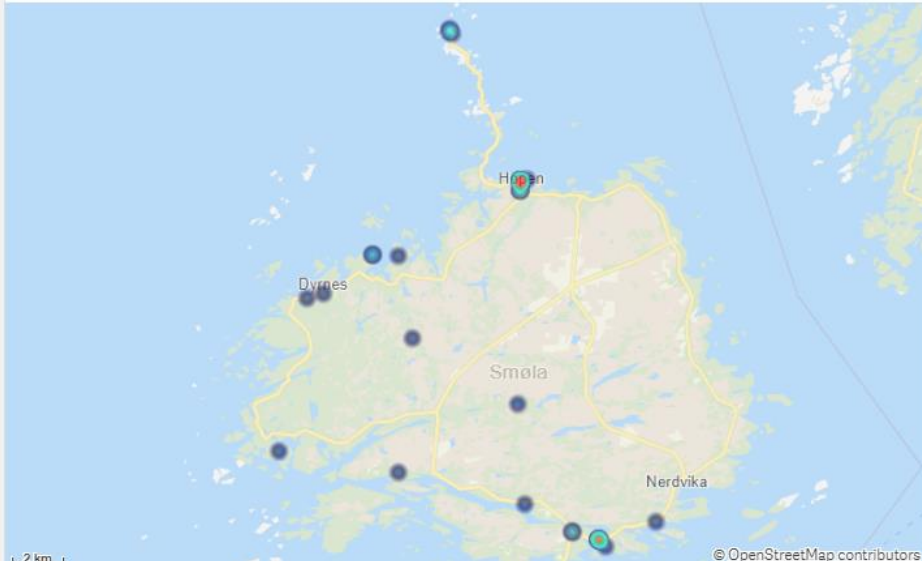

Smøla

KOMMUNE:
Smøla

ÅR
2022

Antall Hendelser (BRIS)
37