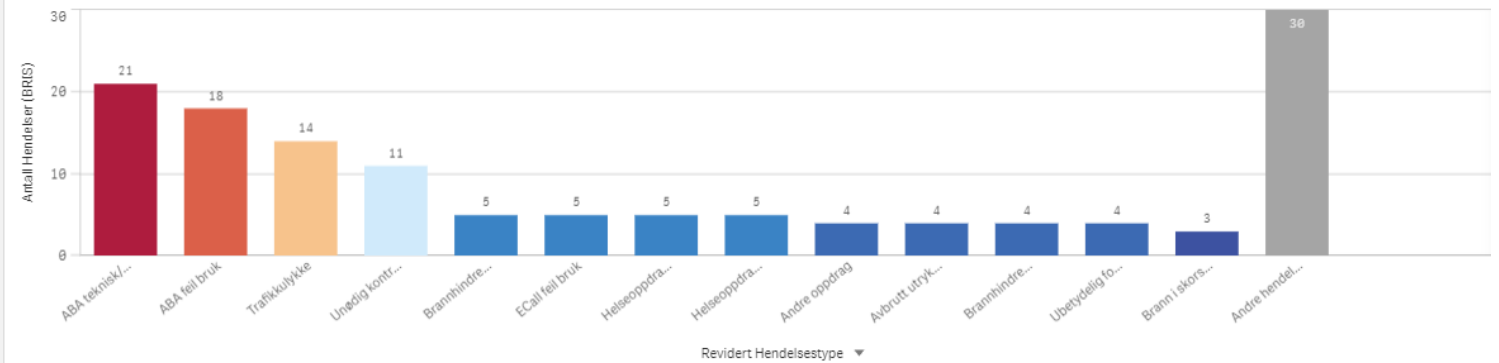

Antall hendelser

Volda

KOMMUNE:

Volda

ÅR
2022

Antall Hendelser (BRIS)
133

Antall hendelser

Hendelser pr mnd