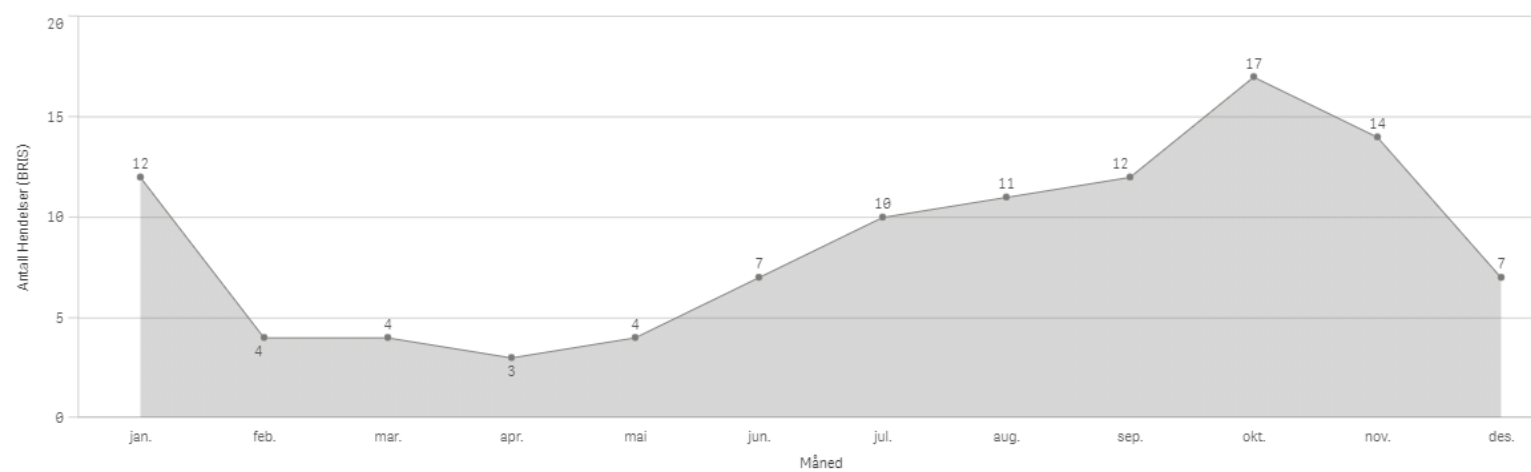

Antall hendelser

Vanylven

KOMMUNE:
Vanylven

ÅR
2022

Antall Hendelser (BRIS)
51

Antall hendelser

Hendelser pr mnd

Vanylven Involvert ressurser

Antall hendelser

Vestnes

KOMMUNE:
Vestnes

ÅR
2022

Antall Hendelser (BRIS)
105

Antall hendelser

Hendelser pr mnd

Vestnes Involvert ressurser