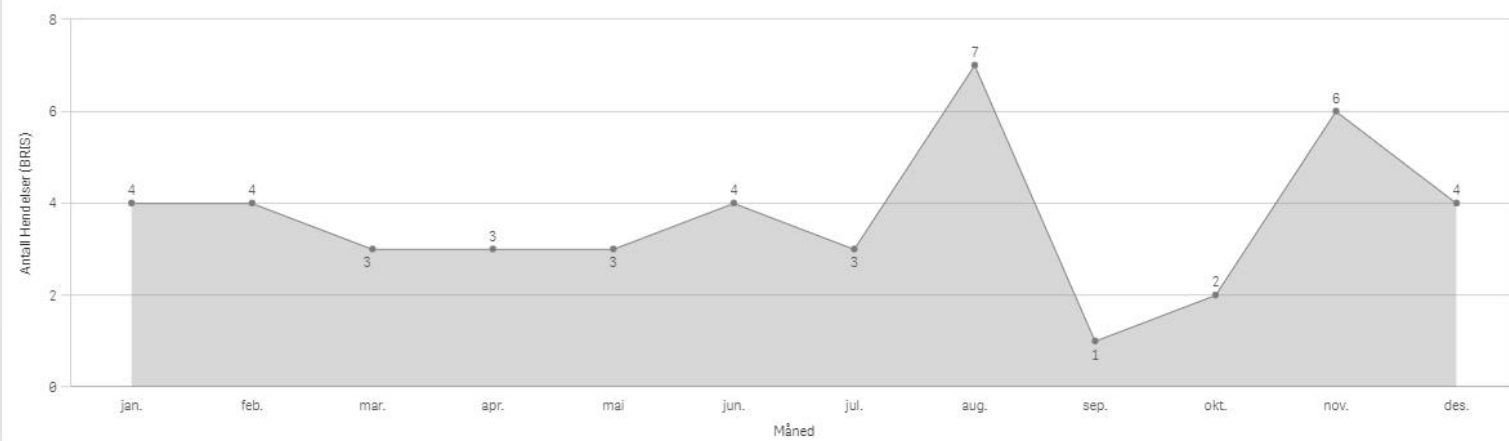

KOMMUNE:

Sande

ÅR
2022

Antall Hendelser (BRIS)
44

Antall hendelser

Hendelser pr mnd

Sande Involvert ressurser

Antall hendelser

Smøla

KOMMUNE:
Smøla

ÅR
2022

Antall Hendelser (BRIS)
37

Antall hendelser

Hendelser pr mnd

Smøla Involvert ressurser

Antall hendelser