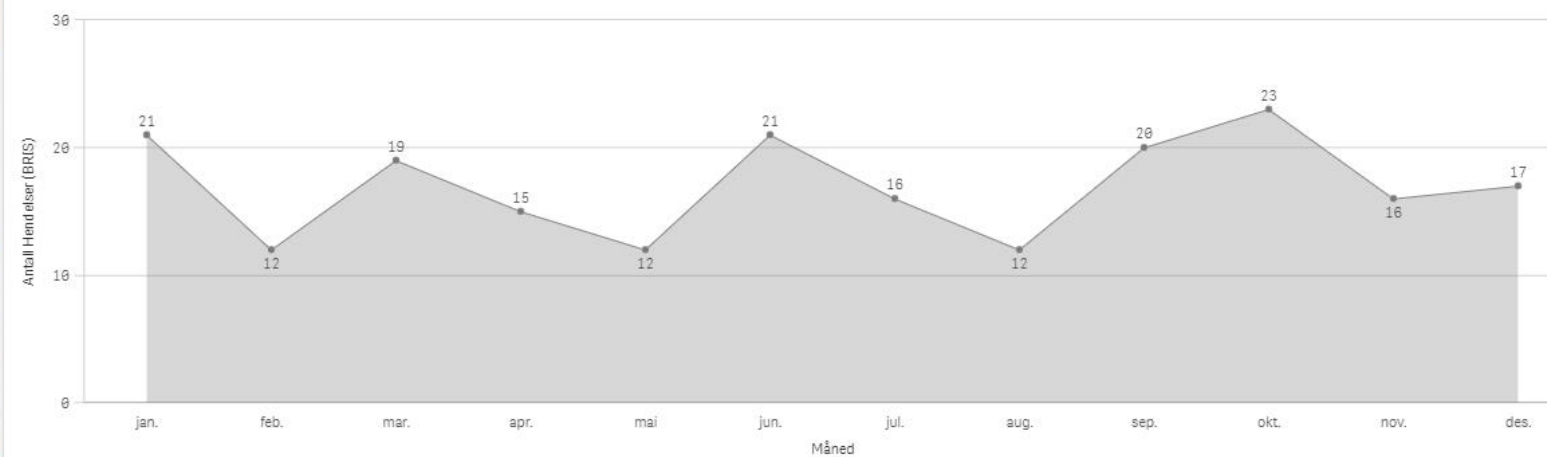

ÅR
2022

Antall Hendelser (BRIS)
204

Antall hendelser

Hendelser pr mnd

Hustadvika Involvert ressurser

Antall hendelser

Herøy

KOMMUNE:

Herøy

ÅR
2022

Antall Hendelser (BRIS)
125

Antall hendelser

Hendelser pr mnd

Herøy Involvert ressurser

Antall hendelser

Kristiansund