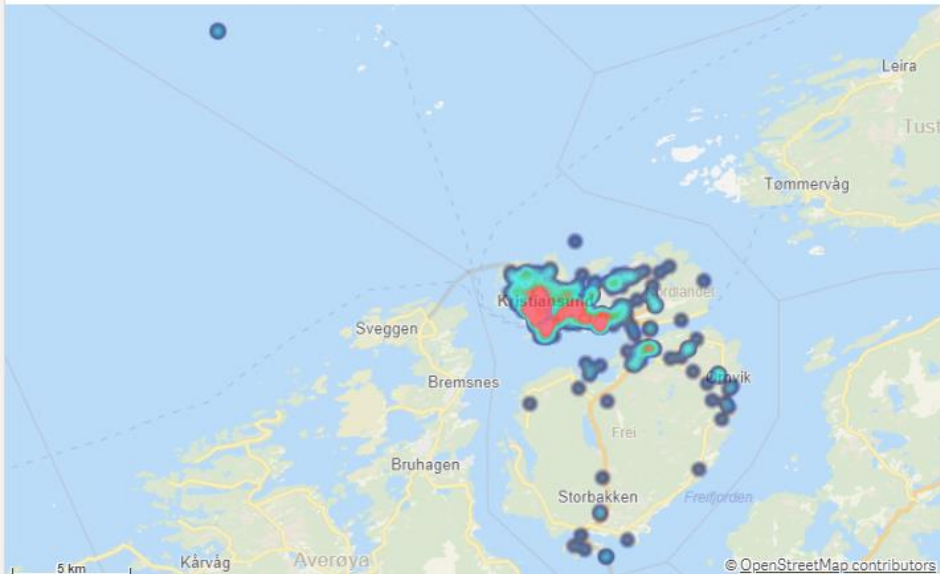

Kristiansund

KOMMUNE:
Kristiansund

ÅR
2022

Antall Hendelser (BRIS)
512