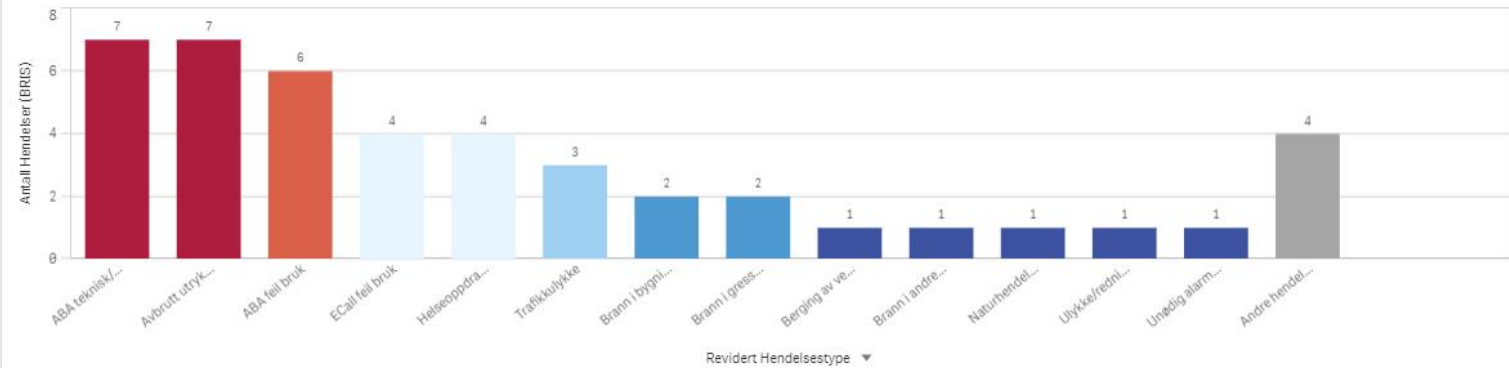

KOMMUNE:

Sande

ÅR
2022

Antall Hendelser (BRIS)
44

Antall hendelser

Hendelser pr mnd

Sande Involvert ressurser

Antall hendelser

Smøla

KOMMUNE:
Smøla

ÅR
2022

Antall Hendelser (BRIS)
37

Antall hendelser

Hendelser pr mnd

Smøla Involvert ressurser

Antall hendelser