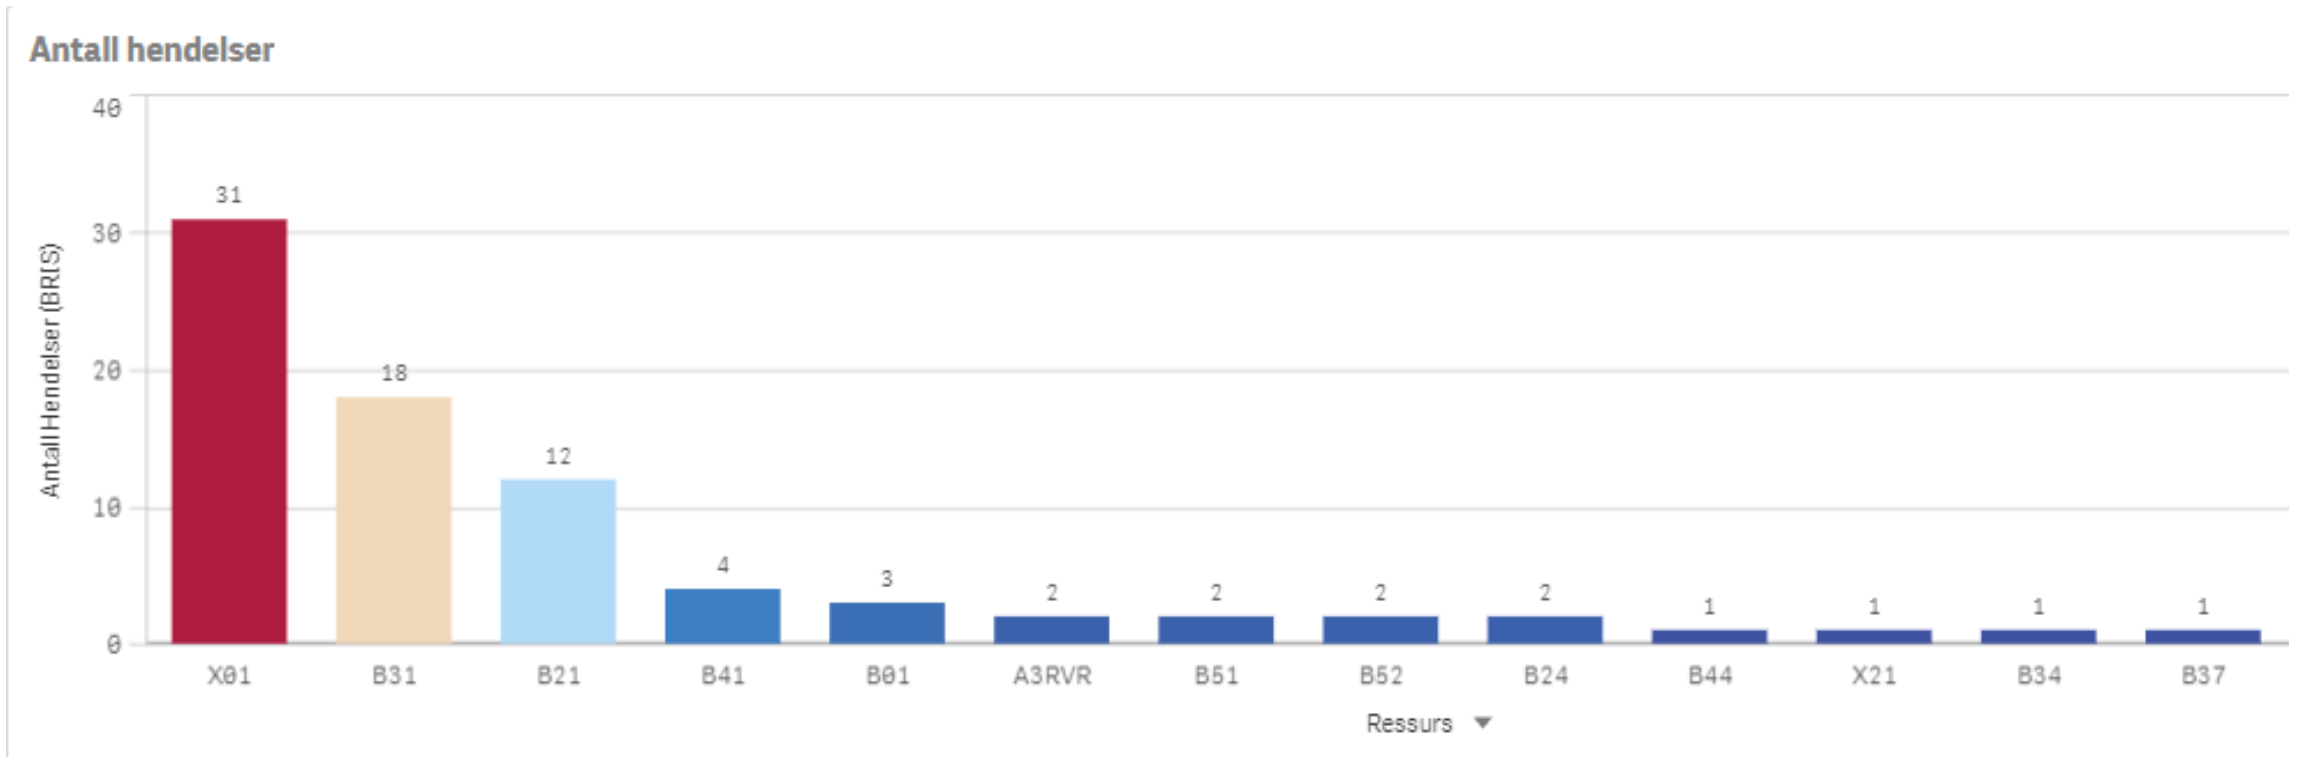

Fjord Involvert ressurser