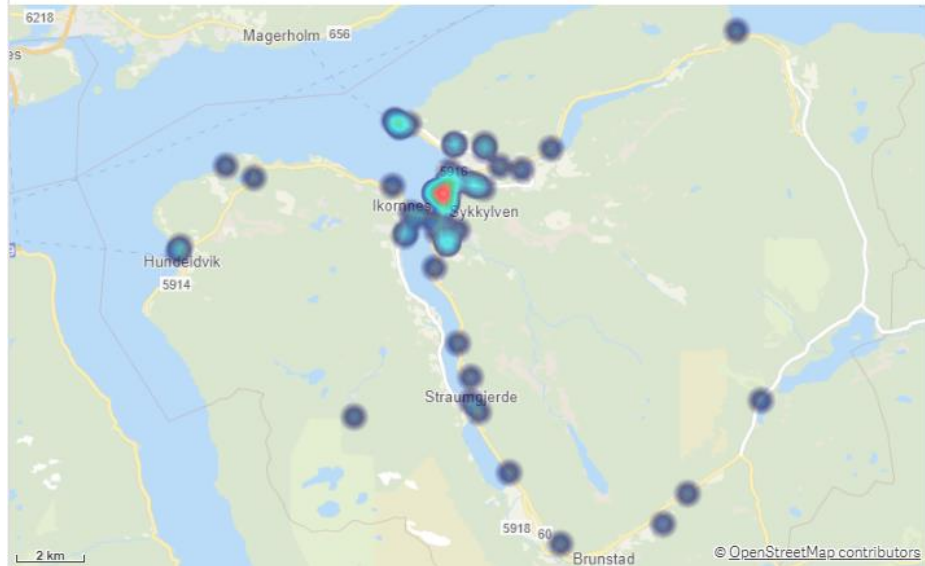

Sykkylven

KOMMUNE:
Sykkylven

ÅR
2022

Antall Hendelser (BRIS)
62

Antall hendelser

Hendelser pr mnd

Sykkylven Involvert ressurser

Antall hendelser