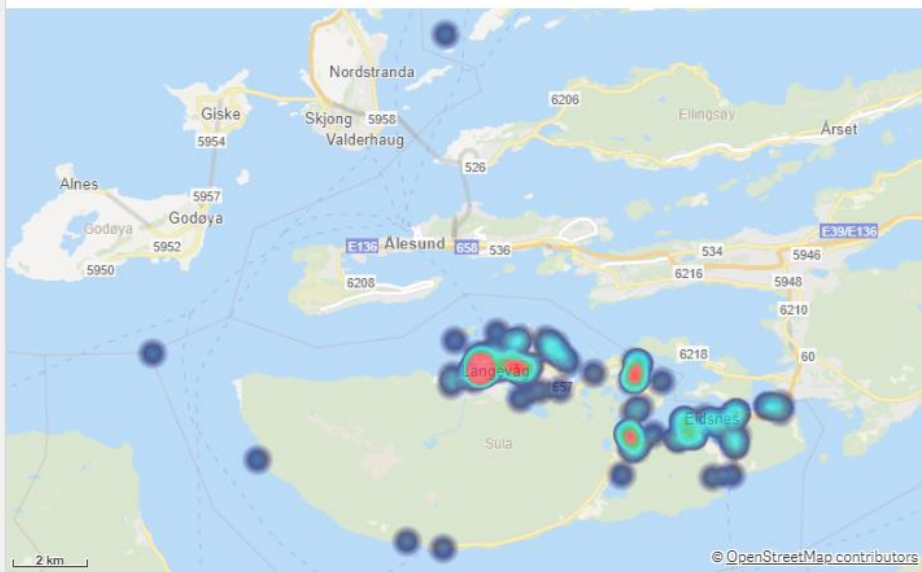

Sula

KOMMUNE:

Sula

ÅR
2022

Antall Hendelser (BRIS)

134