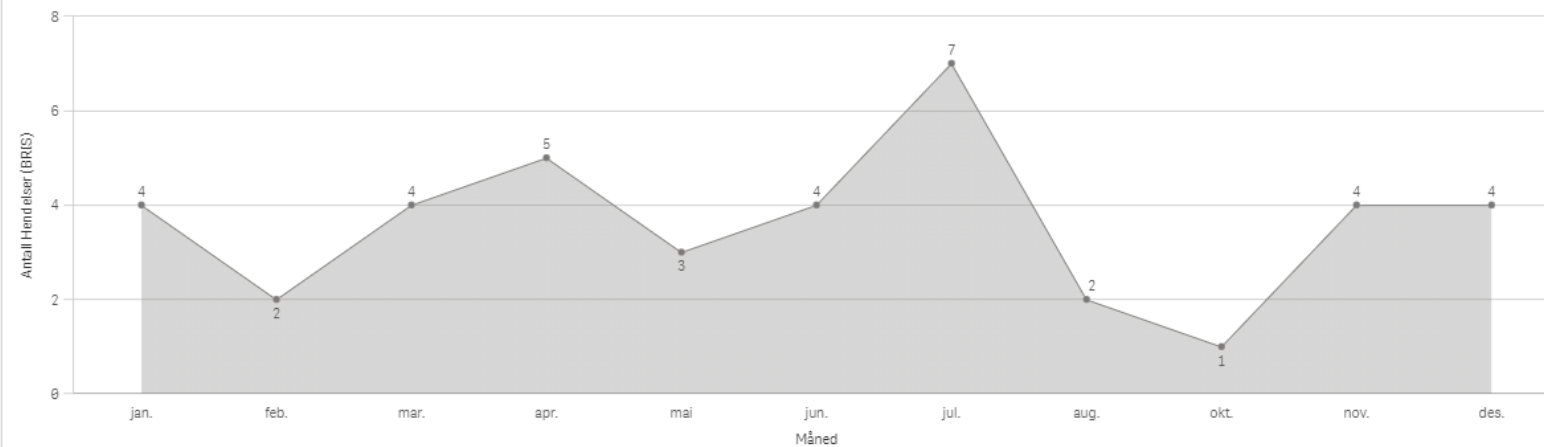

Hendelser pr mnd

Aukra Involvert ressurser

Antall hendelser

Aure

KOMMUNE:

Aure

ÅR
2022

Antall Hendelser (BRIS)
40

Antall hendelser

Hendelser pr mnd

Aure Involvert ressurser

Averøy

KOMMUNE:

Averøy

ÅR
2022

Antall Hendelser (BRIS)
66