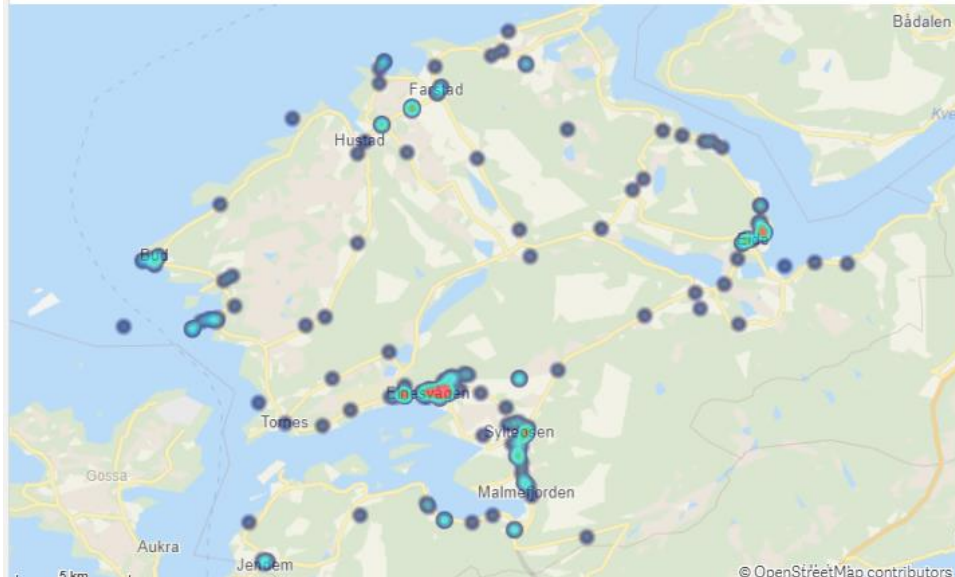

Hustadvika

KOMMUNE:
Hustadvika

ÅR
2022

Antall Hendelser (BRIS)
204