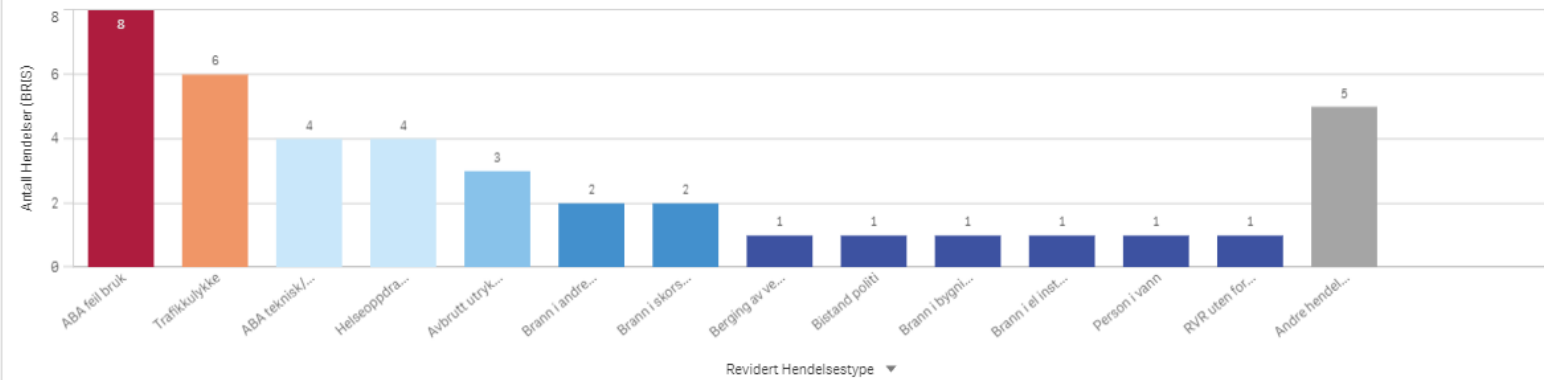

Antall hendelser