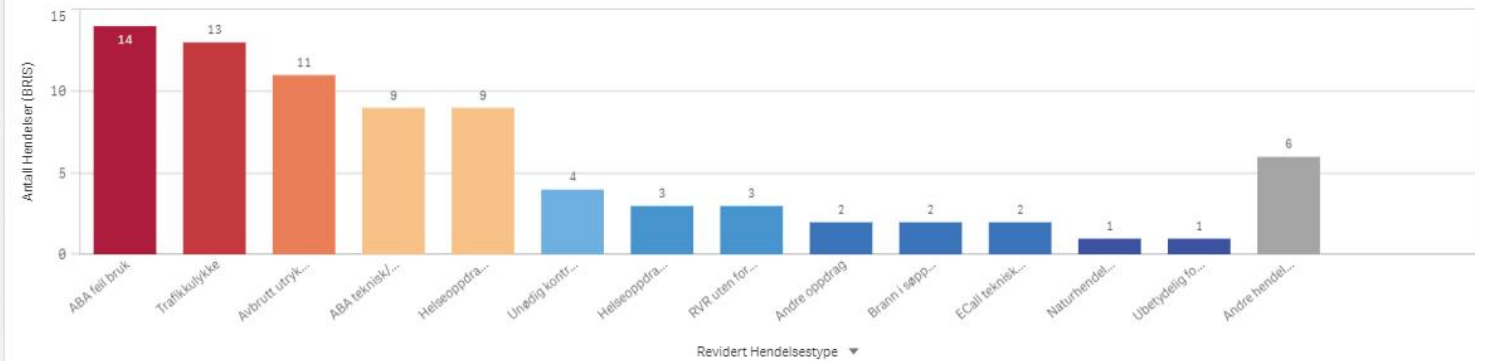

Smøla

KOMMUNE:
Smøla

ÅR
2022

Antall Hendelser (BRIS)
37

Antall hendelser

Hendelser pr mnd

Smøla Involvert ressurser

Antall hendelser

Stranda

KOMMUNE:
Stranda

ÅR
2022

Antall Hendelser (BRIS)
80

Antall hendelser

Hendelser pr mnd

Stranda Involvert ressurser

Sula