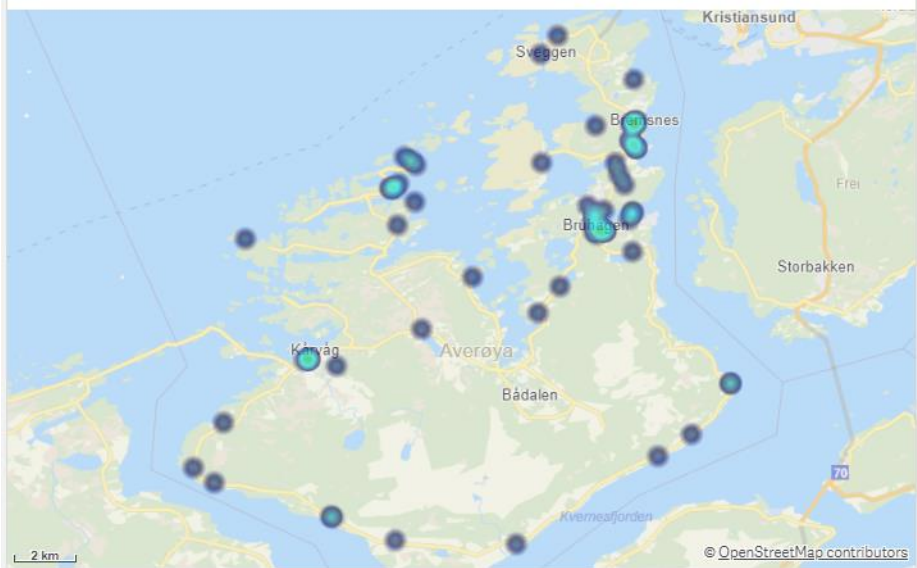

Antall hendelser

Hendelser pr mnd

Aure Involvert ressurser

Averøy

KOMMUNE:

Averøy

ÅR
2022

Antall Hendelser (BRIS)
66