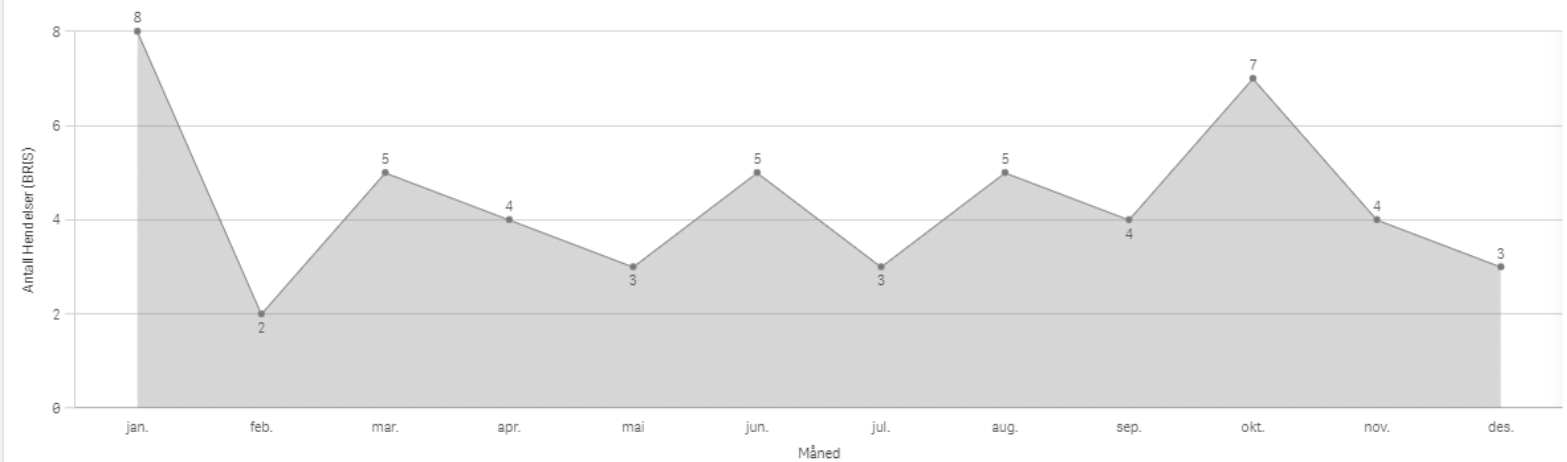

Hendelser pr mnd