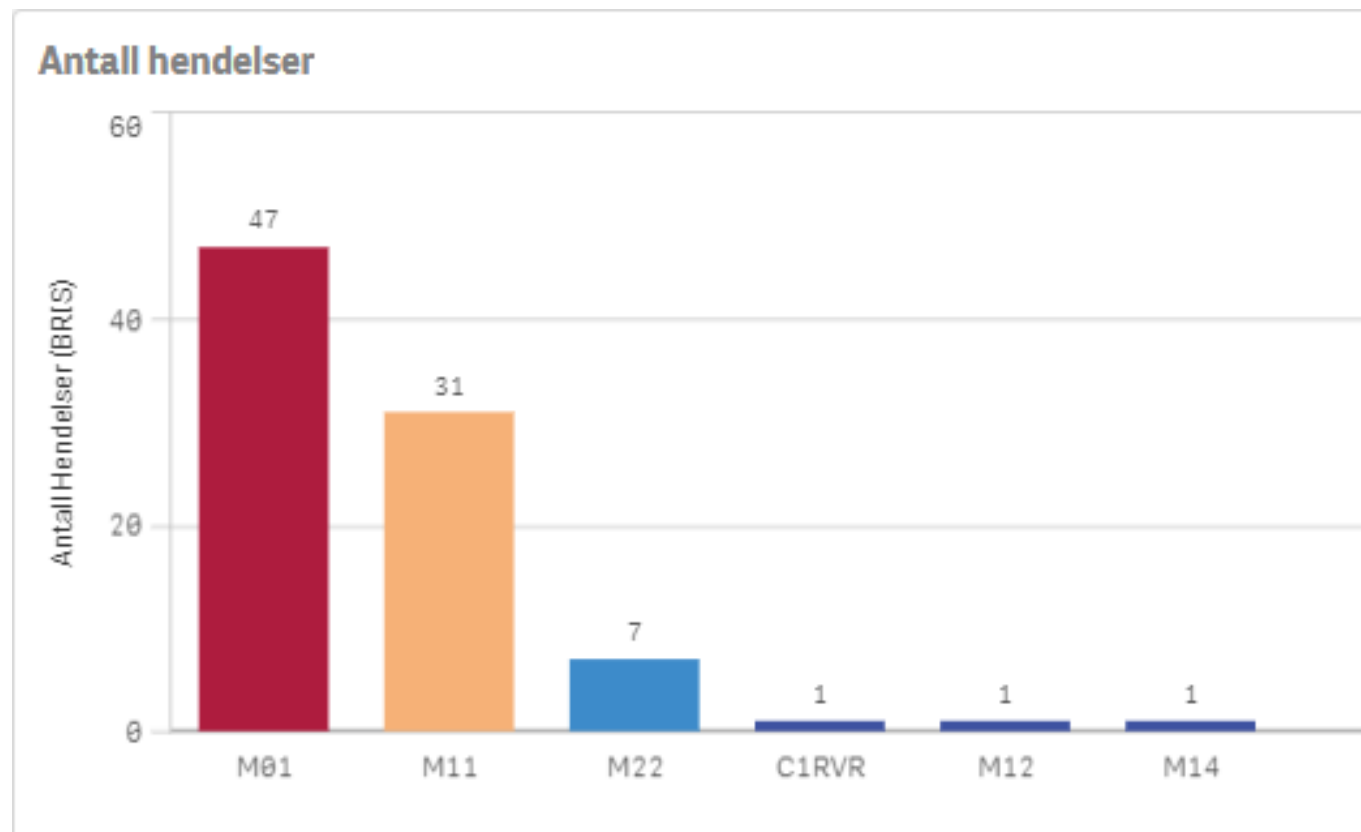

Antall hendelser

Surnadal

KOMMUNE:
Surnadal

ÅR
2022

Antall Hendelser (BRIS)
51

Antall hendelser

Hendelser pr mnd

Surnadal Involvert ressurser

Sykkylven

KOMMUNE:
Sykkylven

ÅR
2022

Antall Hendelser (BRIS)
62

Antall hendelser

Hendelser pr mnd

Sykkylven Involvert ressurser

Antall hendelser