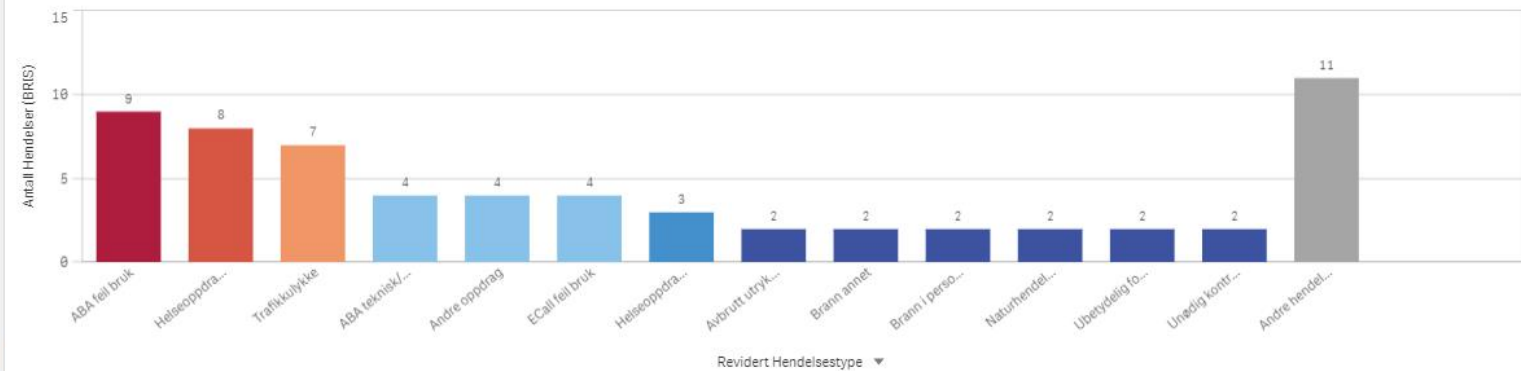

Sykkylven

KOMMUNE:
Sykkylven

ÅR
2022

Antall Hendelser (BRIS)
62

Antall hendelser

Hendelser pr mnd

Sykkylven Involvert ressurser

Antall hendelser

Tingvoll

KOMMUNE:
Tingvoll

ÅR
2022

Antall Hendelser (BRIS)
67

Antall hendelser

Hendelser pr mnd

Tingvoll Involvert ressurser

Antall hendelser