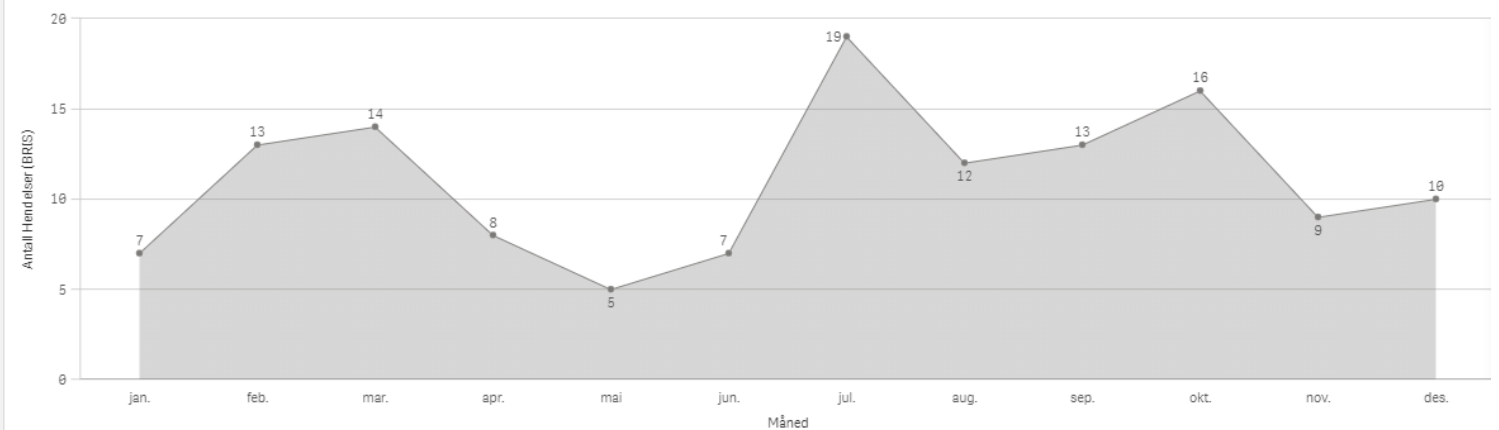

Antall hendelser

Volda

KOMMUNE:

Volda

ÅR
2022

Antall Hendelser (BRIS)
133

Antall hendelser

Hendelser pr mnd