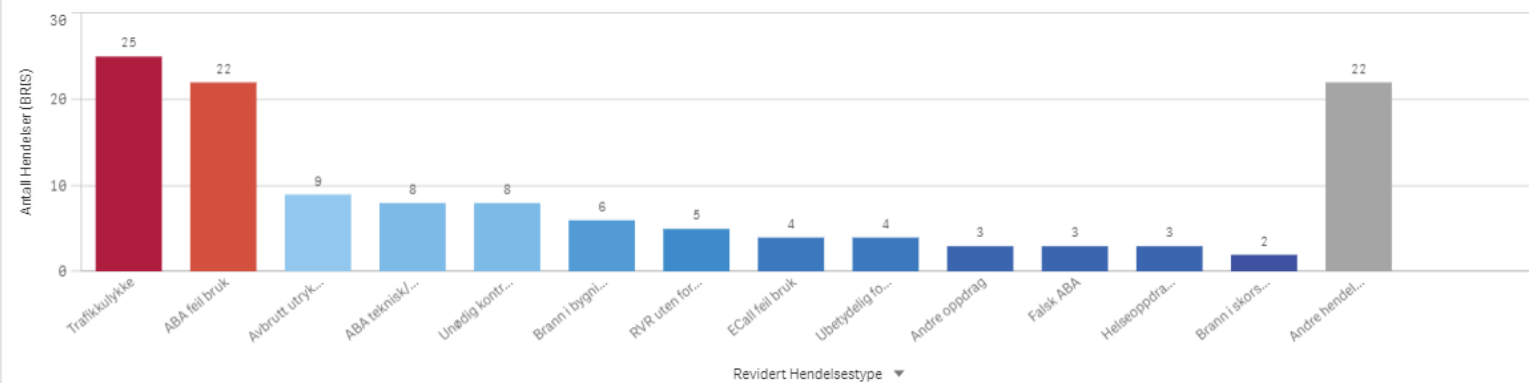

Volda Involvert ressurser

Antall hendelser

Ørsta

KOMMUNE:

Ørsta

ÅR
2022

Antall Hendelser (BRIS)
124

Antall hendelser