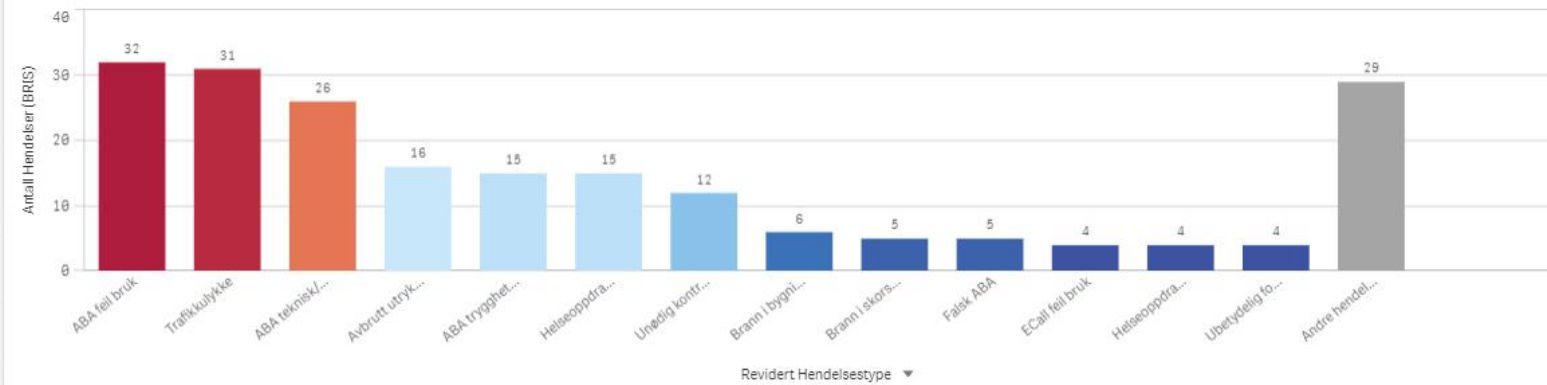

Antall Hendelser (BRIS)
53

Antall hendelser

Hendelser pr mnd

Hareid Involvert ressurser

Antall hendelser

Ressurs ▼

Hustadvika

KOMMUNE:
Hustadvika

ÅR
2022

Antall Hendelser (BRIS)
204

Antall hendelser

Hendelser pr mnd

Hustadvika Involvert ressurser

Antall hendelser

Herøy

KOMMUNE: