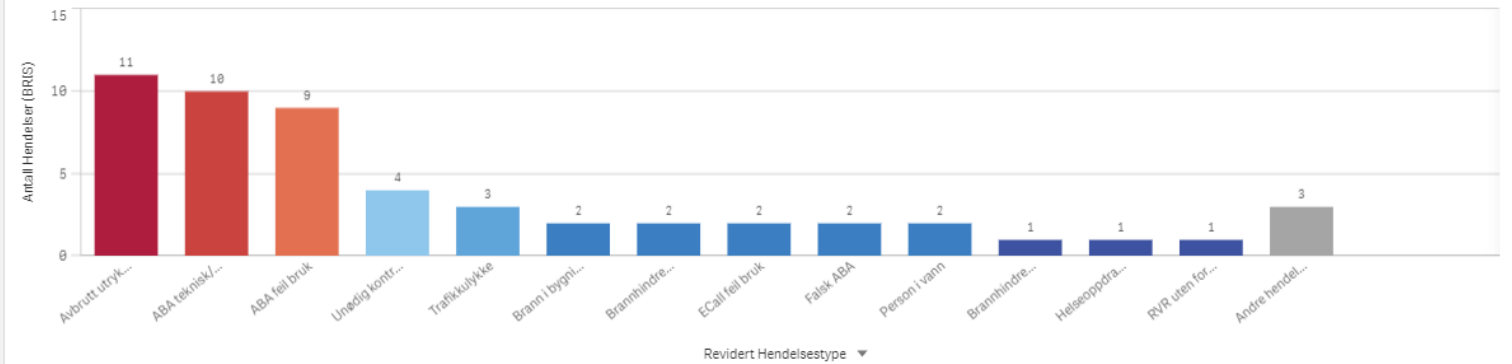

Antall hendelser

Hendelser pr mnd

Giske Involvert ressurser

Antall hendelser

Gjemnes

KOMMUNE:
Gjemnes

ÅR
2022

Antall Hendelser (BRIS)
45

Antall hendelser

Hendelser pr mnd

Gjemnes Involvert ressurser

Antall hendelser

Hareid

KOMMUNE:

Hareid

ÅR
2022

Antall Hendelser (BRIS)
53

Antall hendelser

Hendelser pr mnd

Hareid Involvert ressurser

Antall hendelser

Ressurs ▼

Hustadvika

KOMMUNE:
Hustadvika