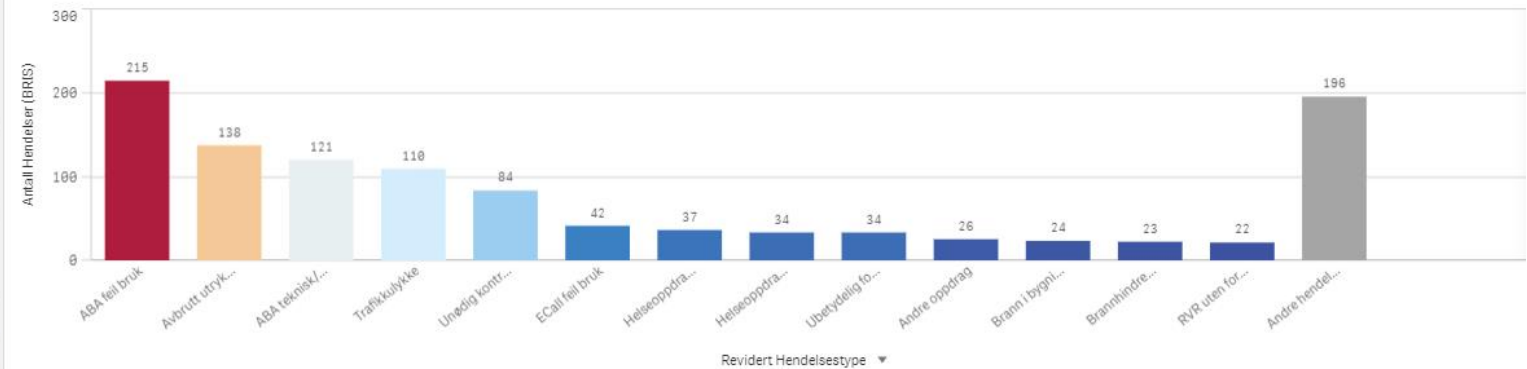

Hendelser pr mnd

Ørsta Involvert ressurser

Antall hendelser

Ålesund

KOMMUNE:
Ålesund

ÅR
2022

Antall Hendelser (BRIS)
1 106

Antall hendelser

Hendelser pr mnd

Ålesund Involvert ressursar

Antall hendelser