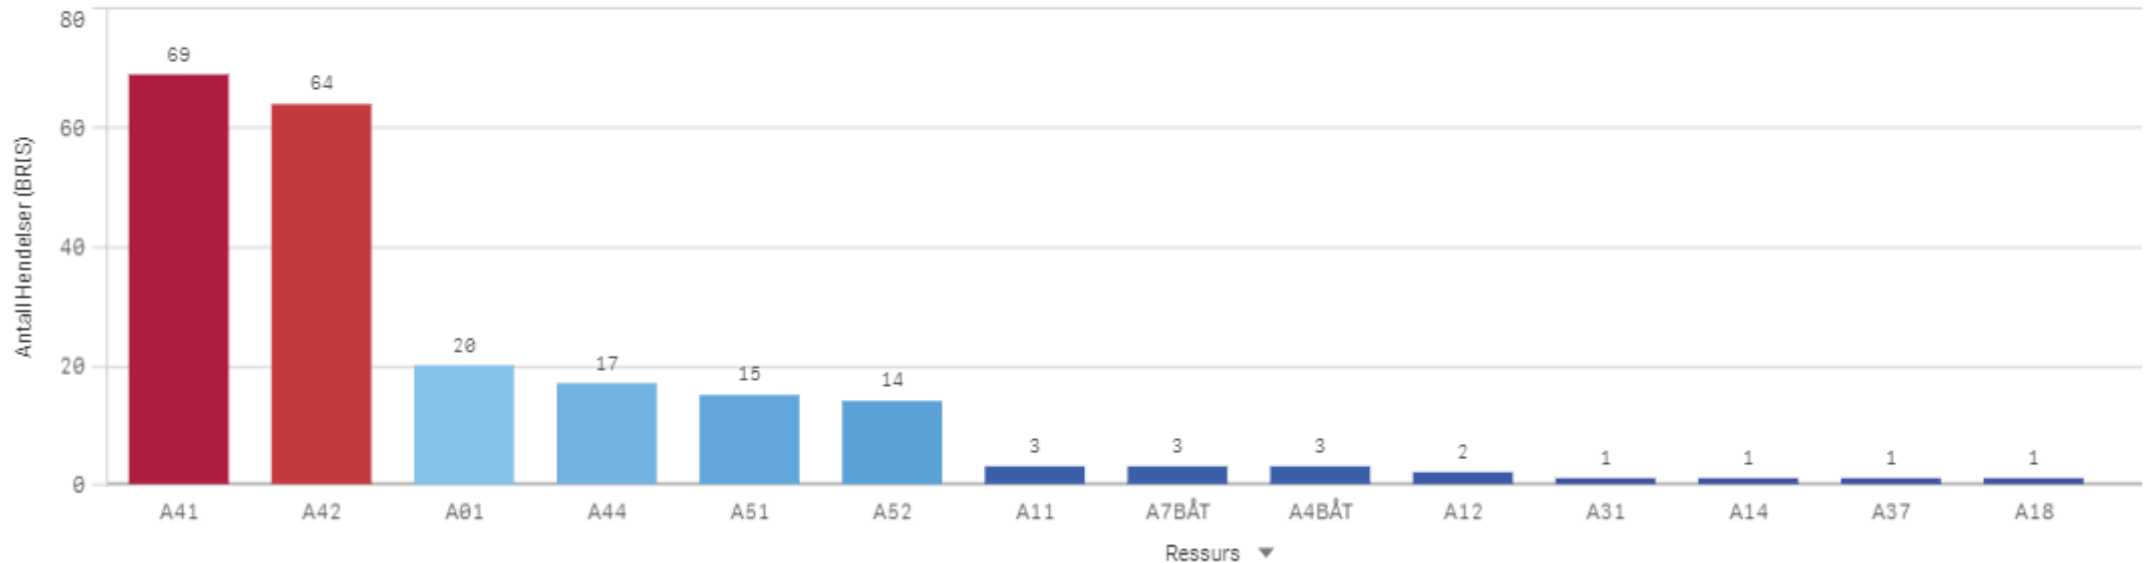

Antall hendelser

Hendelser pr mnd

Giske Involvert ressurser

Antall hendelser

Gjemnes

KOMMUNE:
Gjemnes

ÅR
2022

Antall Hendelser (BRIS)
45