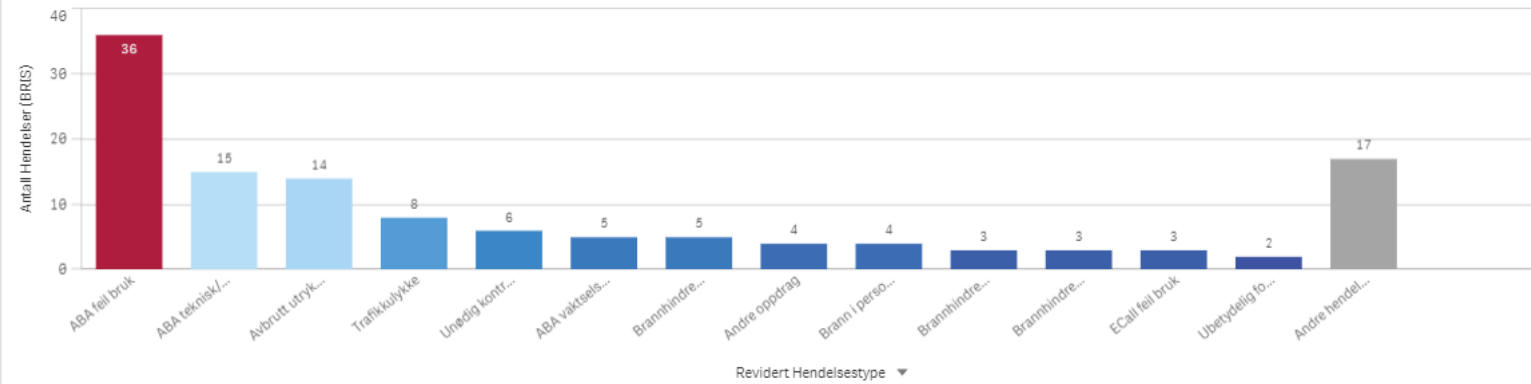

Tingvoll

KOMMUNE:
Tingvoll

ÅR
2022

Antall Hendelser (BRIS)
67

Antall hendelser

Hendelser pr mnd

Tingvoll Involvert ressurser

Antall hendelser

Ulstein

KOMMUNE:

Ulstein

ÅR
2022

Antall Hendelser (BRIS)
125

Antall hendelser

Hendelser pr mnd

Ulstein Involvert ressurser

Antall hendelser

Vanylven

KOMMUNE:
Vanylven

ÅR
2022

Antall Hendelser (BRIS)
51

Antall hendelser

Hendelser pr mnd

Vanylven Involvert ressurser