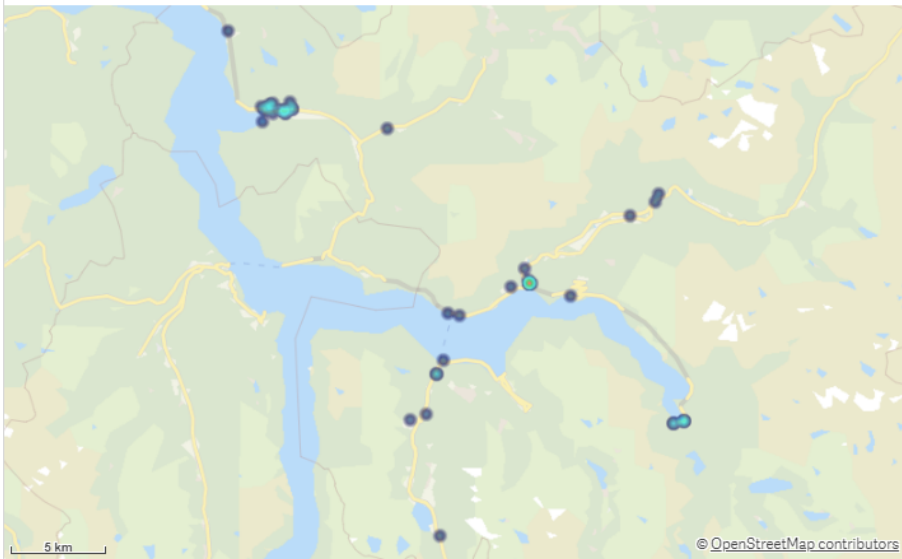

Antall hendelser

Hendelser pr mnd

Averøy Involvert ressurser

Fjord

KOMMUNE:

Fjord

ÅR
2022

Antall Hendelser (BRIS)
42