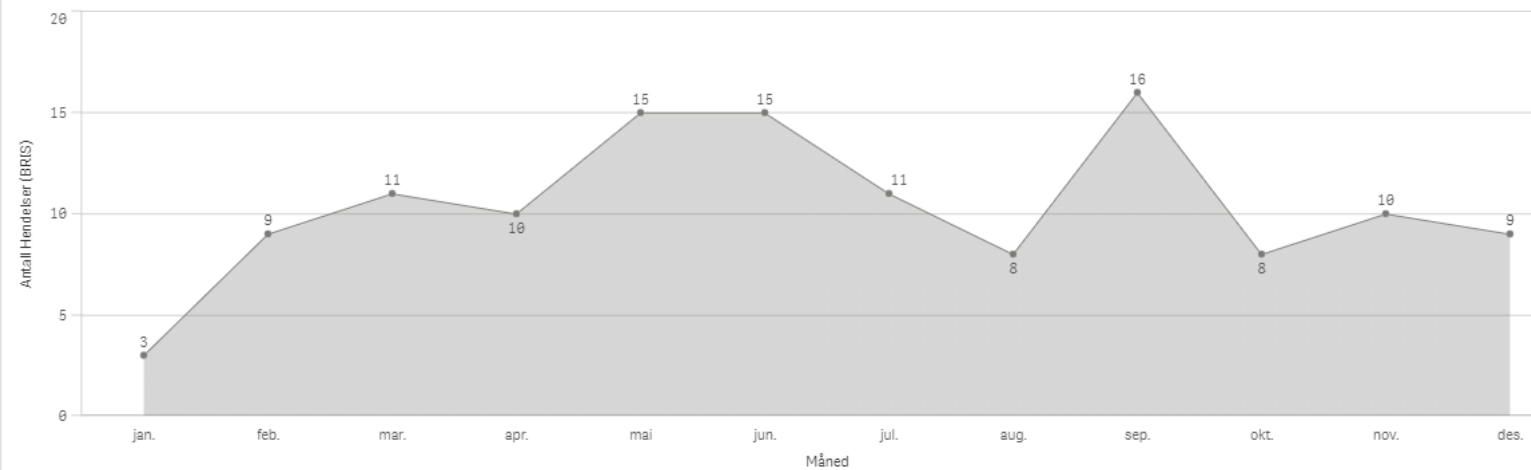

Tingvoll

KOMMUNE:
Tingvoll

ÅR
2022

Antall Hendelser (BRIS)
67

Antall hendelser

Hendelser pr mnd

Tingvoll Involvert ressurser

Antall hendelser

Ulstein

KOMMUNE:

Ulstein

ÅR
2022

Antall Hendelser (BRIS)
125

Antall hendelser

Hendelser pr mnd

Ulstein Involvert ressurser

Antall hendelser

Vanylven

KOMMUNE:
Vanylven

ÅR
2022

Antall Hendelser (BRIS)
51

Antall hendelser

Hendelser pr mnd

Vanylven Involvert ressurser