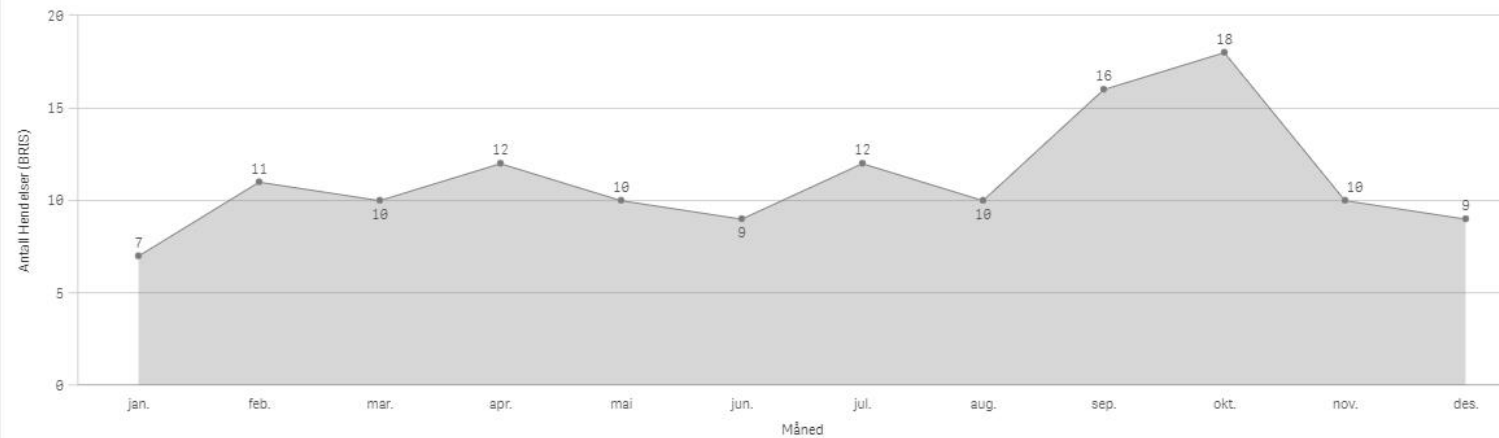

KOMMUNE:

Sula

ÅR
2022

Antall Hendelser (BRIS)

134

Antall hendelser

Hendelser pr mnd

Sula Involvert ressurser

Antall hendelser

Sunndal

KOMMUNE:
Sunndal

ÅR
2022

Antall Hendelser (BRIS)
148

Antall hendelser

Hendelser pr mnd

Sunndal Involvert ressurser