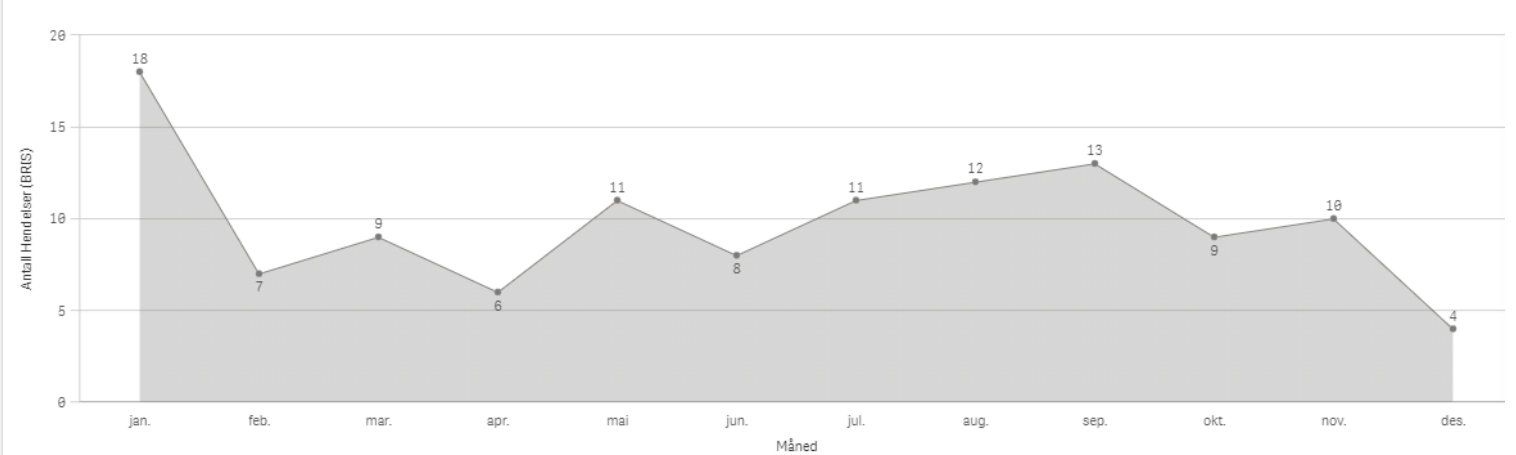

KOMMUNE:
Rauma

ÅR
2022

Antall Hendelser (BRIS)
118

Antall hendelser

Hendelser pr mnd

Rauma Involvert ressurser

Antall hendelser

Sande