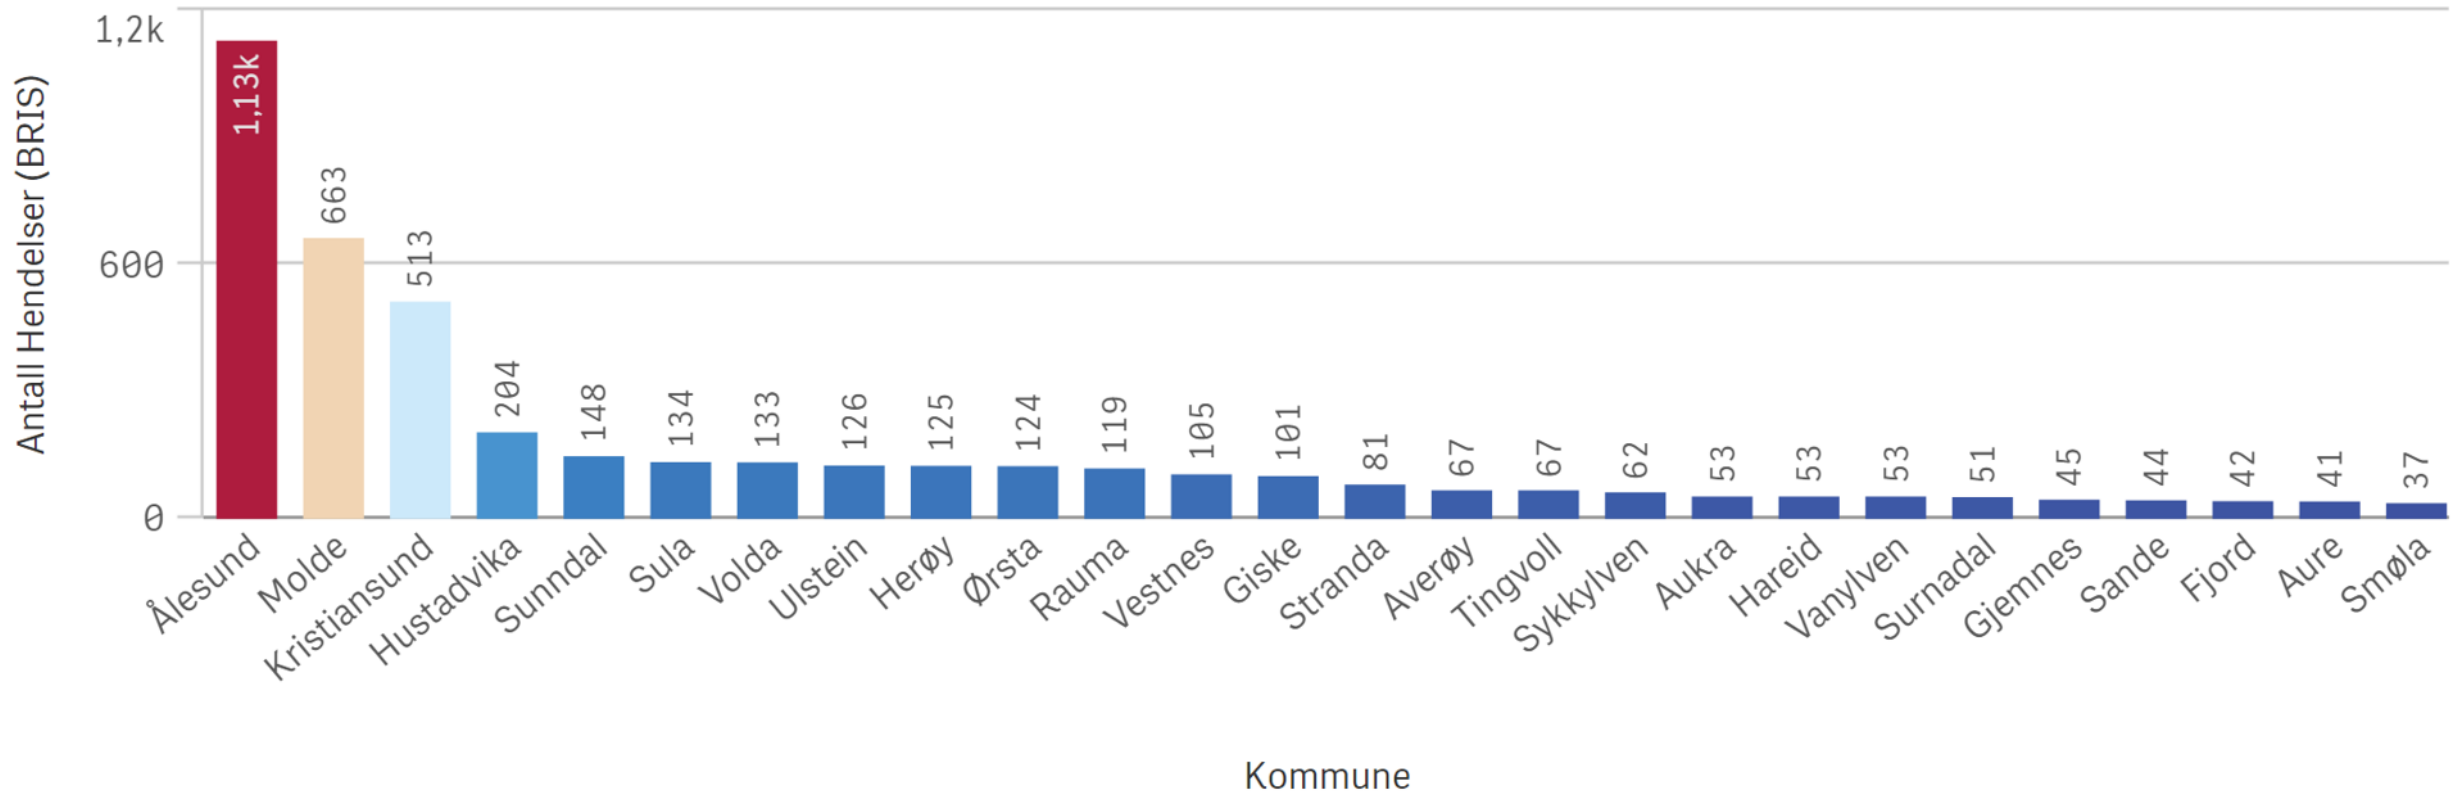

Oversikt over hele fylket

Antall hendelser

Aukra

KOMMUNE:

Aukra

ÅR
2022

Antall Hendelser (BRIS)
53

Antall hendelser