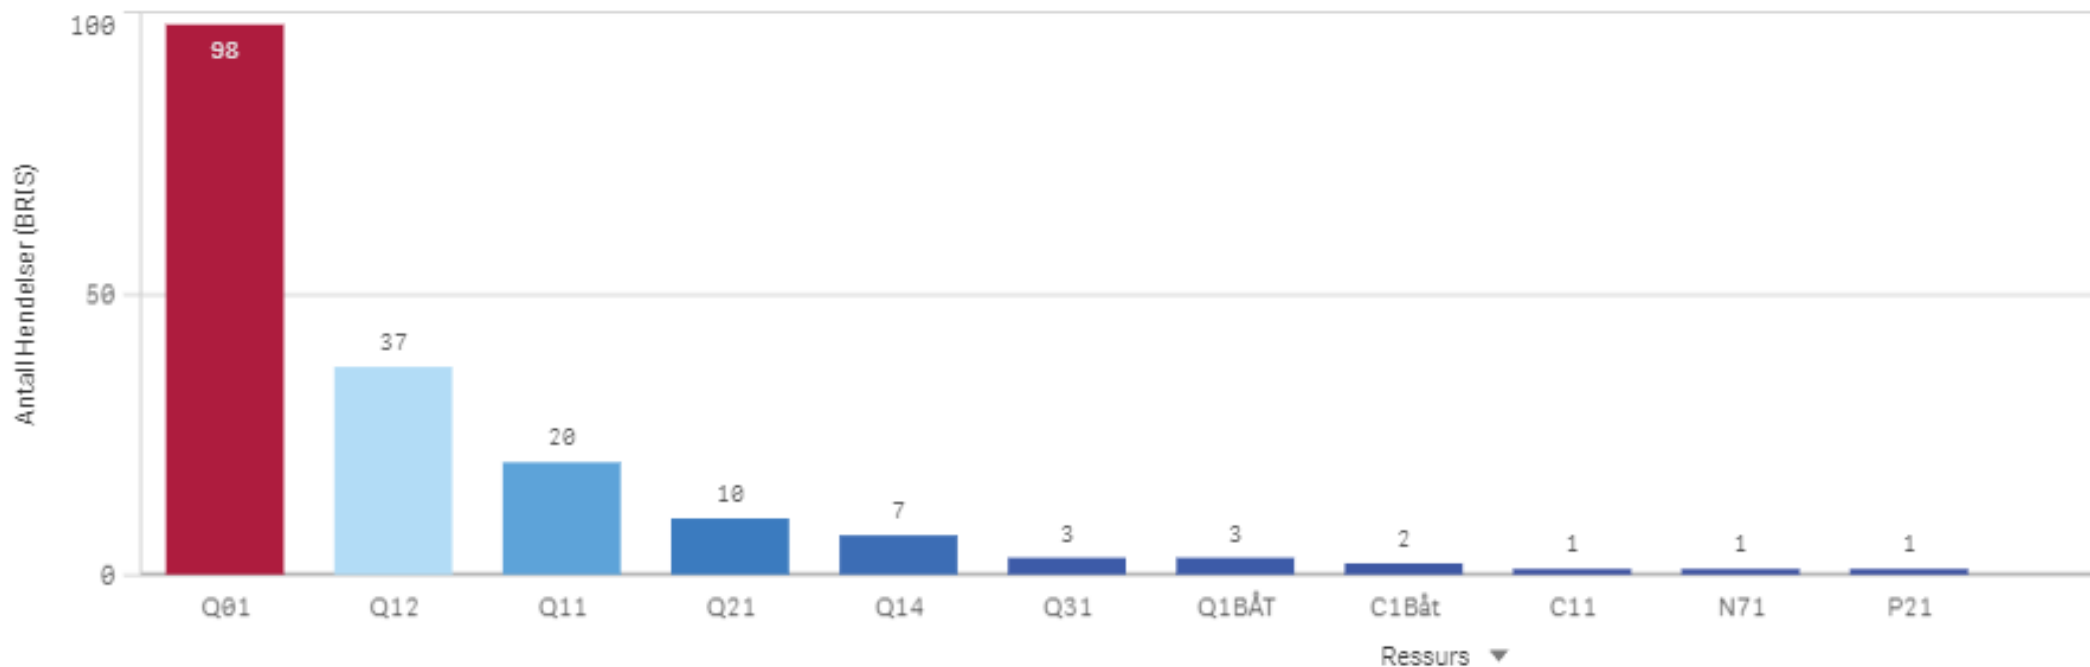

Vestnes Involvert ressurser

Antall hendelser