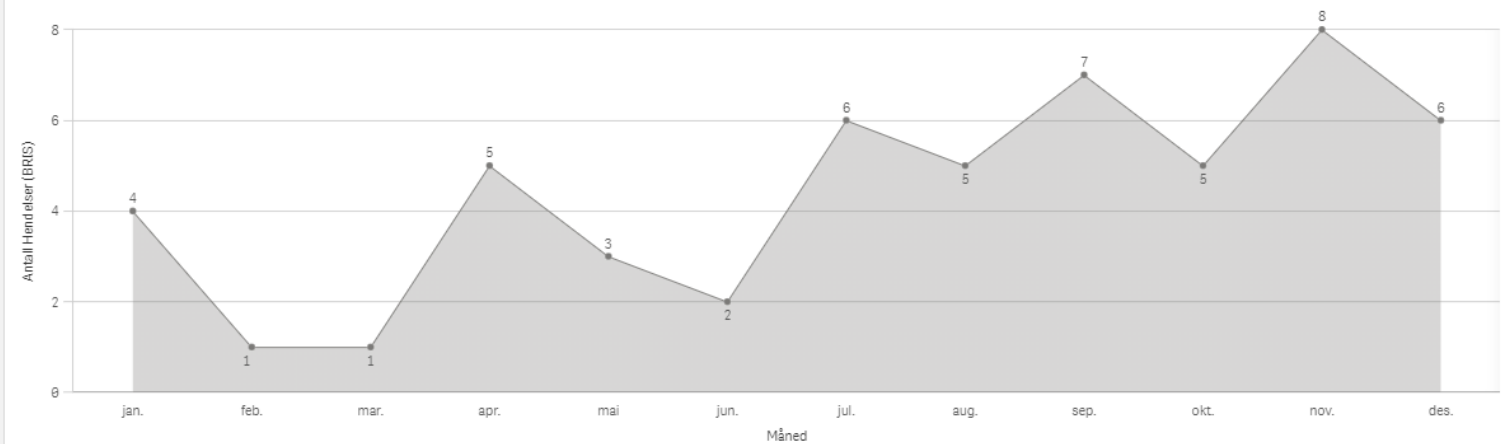

Hendelser pr mnd