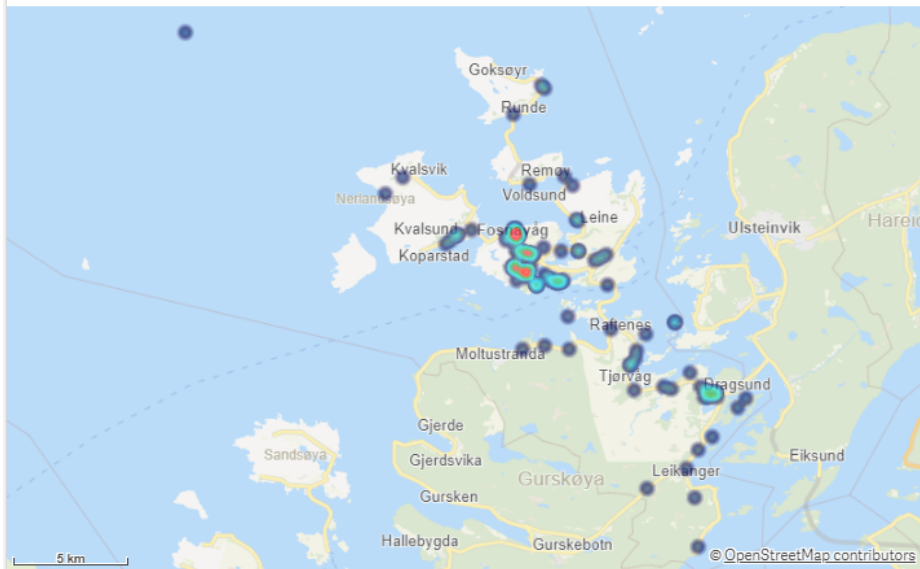

ÅR
2022

Antall Hendelser (BRIS)
204

Antall hendelser

Hendelser pr mnd

Hustadvika Involvert ressurser

Antall hendelser

Herøy

KOMMUNE:

Herøy

ÅR
2022

Antall Hendelser (BRIS)
125

Antall hendelser

Hendelser pr mnd

Herøy Involvert ressurser

Antall hendelser

Kristiansund