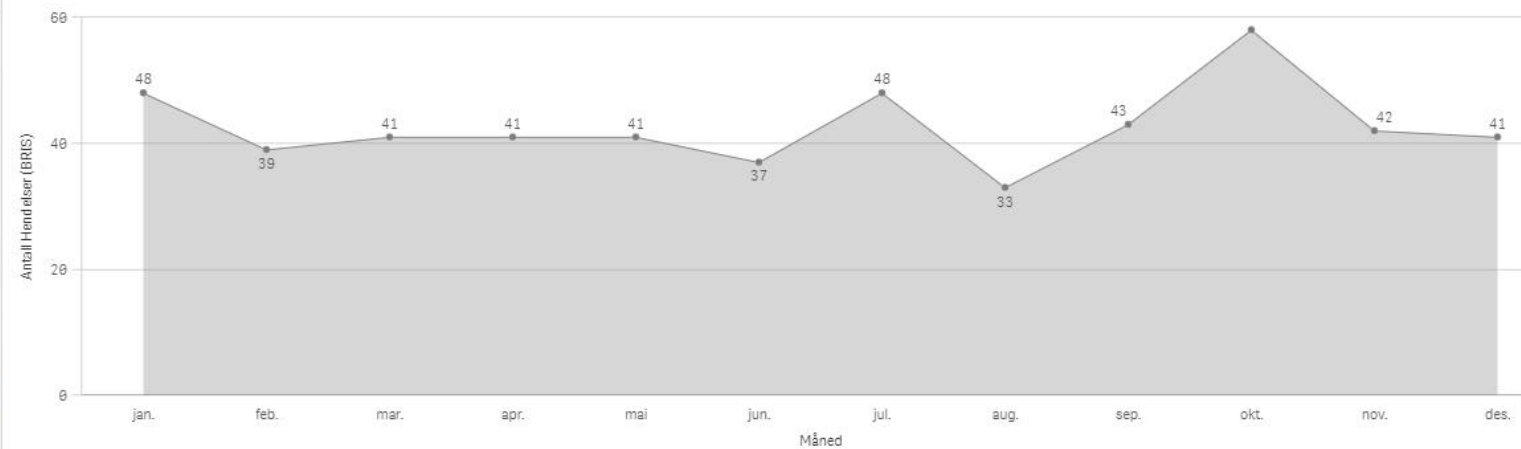

Herøy

ÅR
2022

Antall Hendelser (BRIS)
125

Antall hendelser

Hendelser pr mnd

Herøy Involvert ressurser

Antall hendelser

Kristiansund

KOMMUNE:
Kristiansund

ÅR
2022

Antall Hendelser (BRIS)
512

Antall hendelser

Hendelser pr mnd

Kristiansund Involvert ressurser

Antall hendelser

Molde