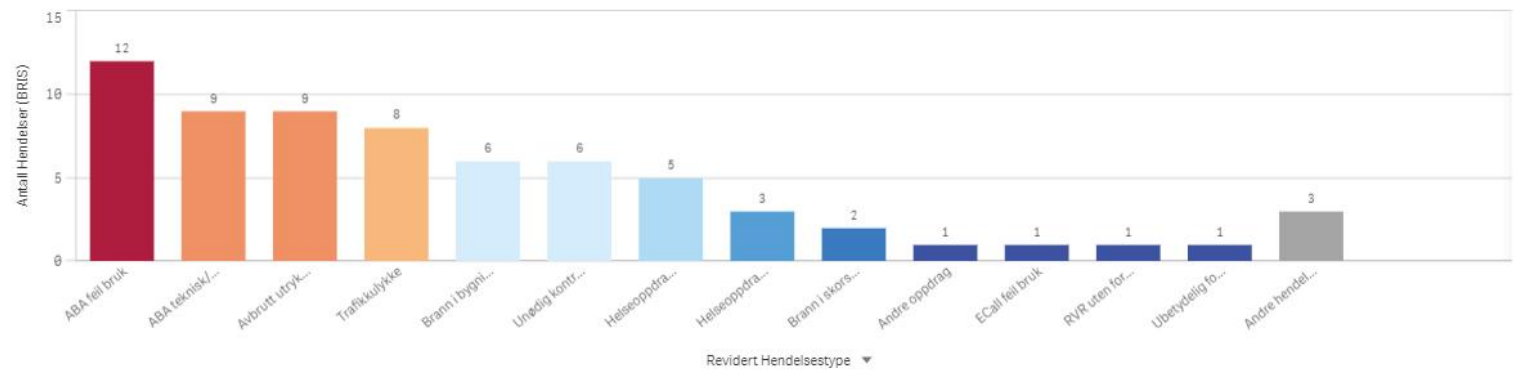

Sykkylven

KOMMUNE:
Sykkylven

ÅR
2022

Antall Hendelser (BRIS)
62

Antall hendelser

Hendelser pr mnd

Sykkylven Involvert ressurser

Antall hendelser

Tingvoll

KOMMUNE:
Tingvoll

ÅR
2022

Antall Hendelser (BRIS)
67

Antall hendelser

Hendelser pr mnd

Tingvoll Involvert ressurser

Antall hendelser