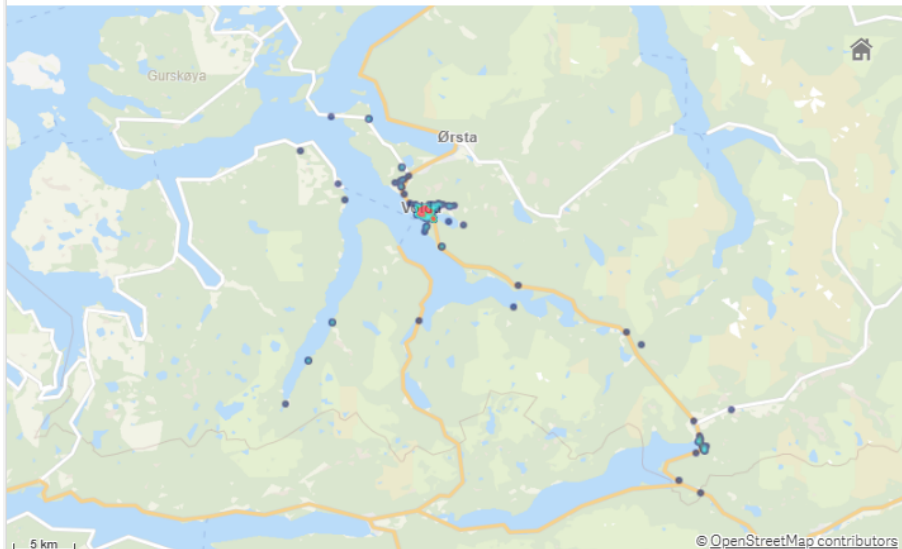

Antall hendelser

Volda

KOMMUNE:

Volda

ÅR
2022

Antall Hendelser (BRIS)
133

Antall hendelser

Hendelser pr mnd