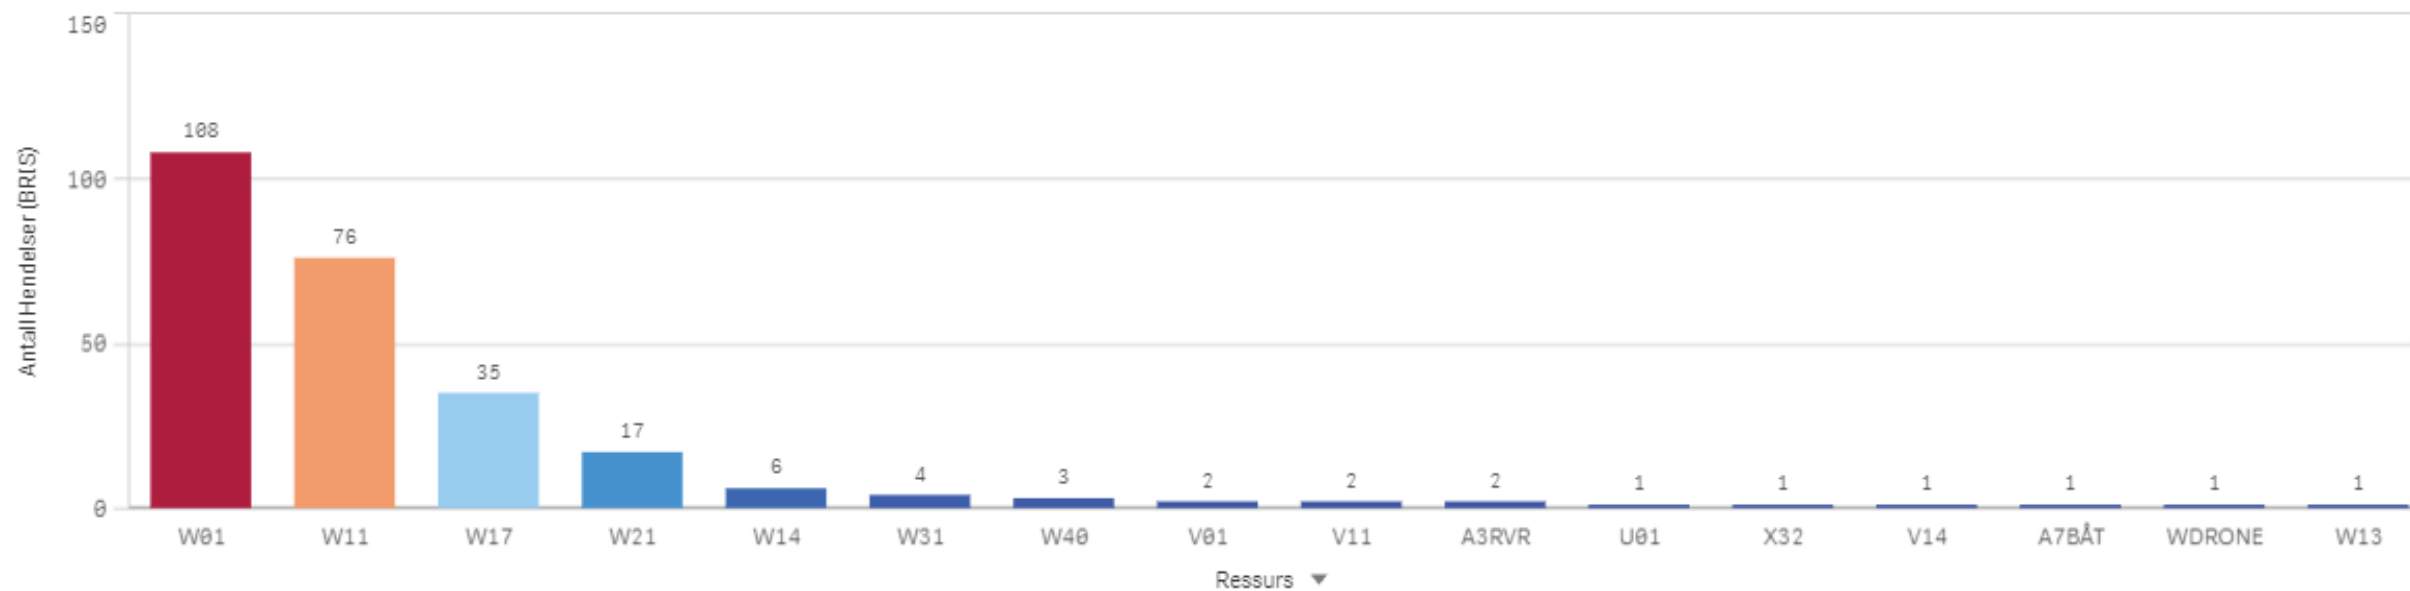

Ørsta Involvert ressurser

Antall hendelser