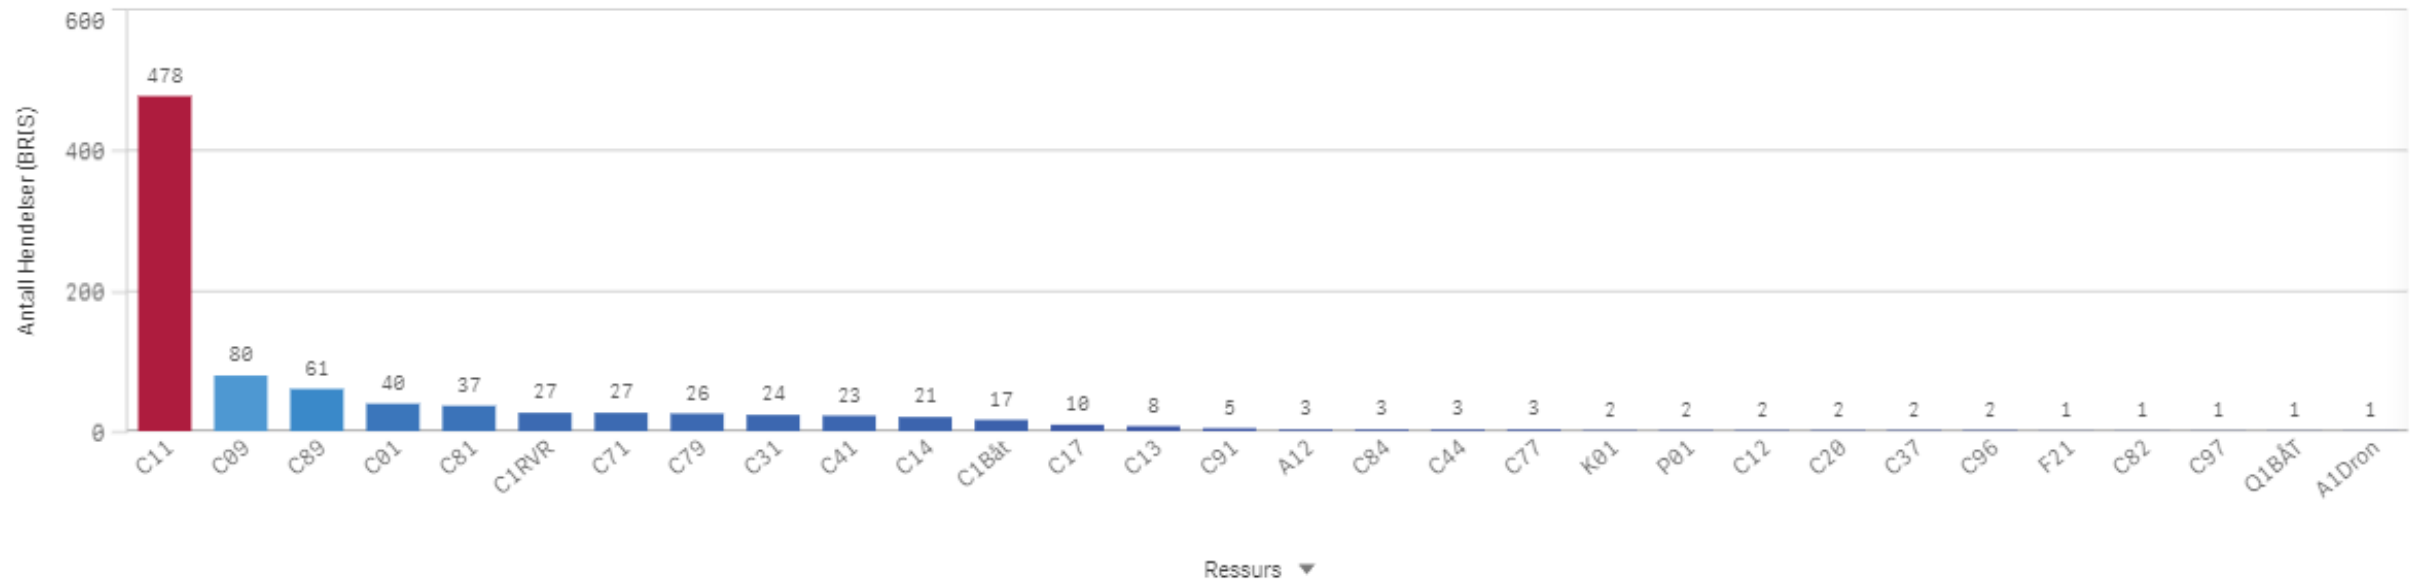

KOMMUNE:
Molde

ÅR
2022

Antall Hendelser (BRIS)
649

Antall hendelser

Hendelser pr mnd

Molde Involvert ressurser

Antall hendelser

Rauma