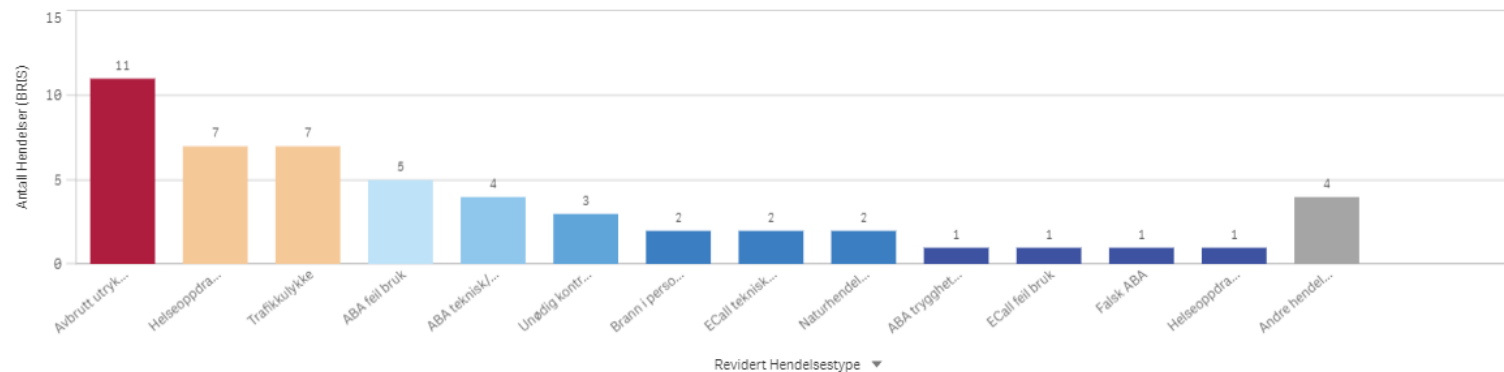

Antall hendelser

Sunndal

KOMMUNE:
Sunndal

ÅR
2022

Antall Hendelser (BRIS)
148

Antall hendelser

Hendelser pr mnd

Sunndal Involvert ressurser

Antall hendelser

Surnadal

KOMMUNE:
Surnadal

ÅR
2022

Antall Hendelser (BRIS)
51

Antall hendelser

Hendelser pr mnd

Surnadal Involvert ressurser

Sykkylven

KOMMUNE:
Sykkylven

ÅR
2022

Antall Hendelser (BRIS)
62

Antall hendelser

Hendelser pr mnd

Sykkylven Involvert ressurser

Antall hendelser

Tingvoll

KOMMUNE:
Tingvoll

ÅR
2022

Antall Hendelser (BRIS)
67

Antall hendelser

Hendelser pr mnd

Tingvoll Involvert ressurser

Antall hendelser