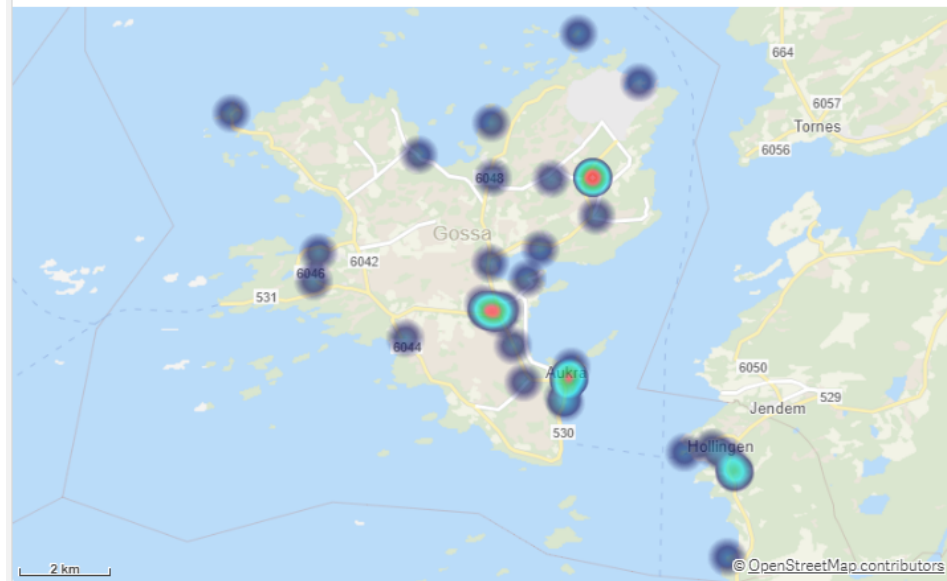

Hendelser pr mnd