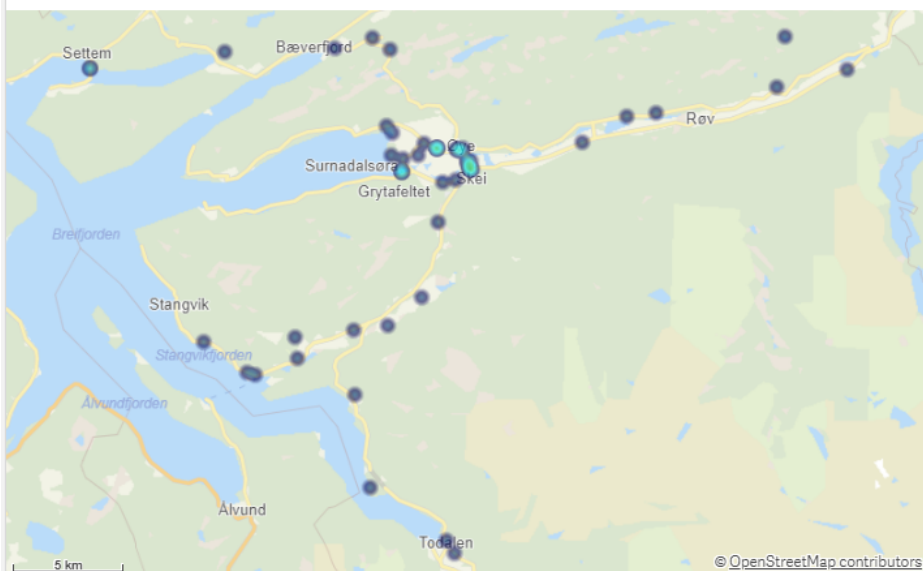

Surnadal

KOMMUNE:
Surnadal

ÅR
2022

Antall Hendelser (BRIS)
51