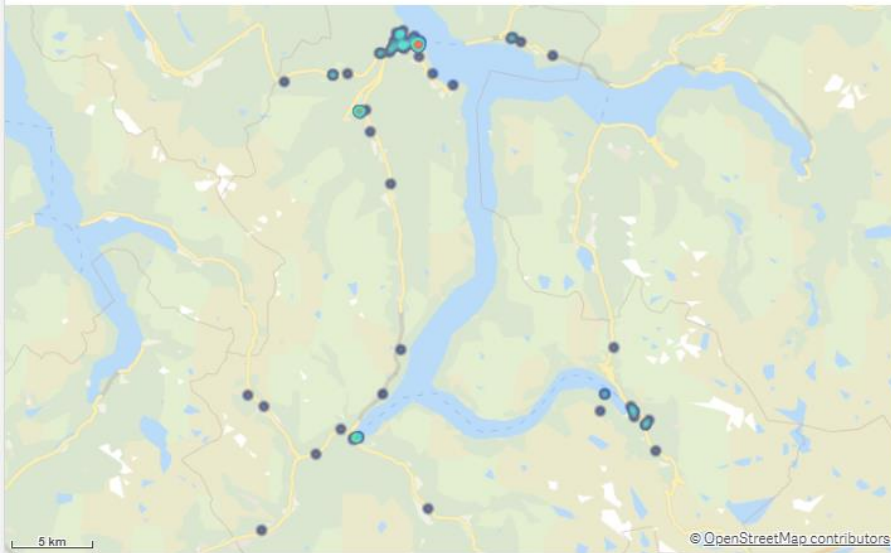

Stranda

KOMMUNE:
Stranda

ÅR
2022

Antall Hendelser (BRIS)
80