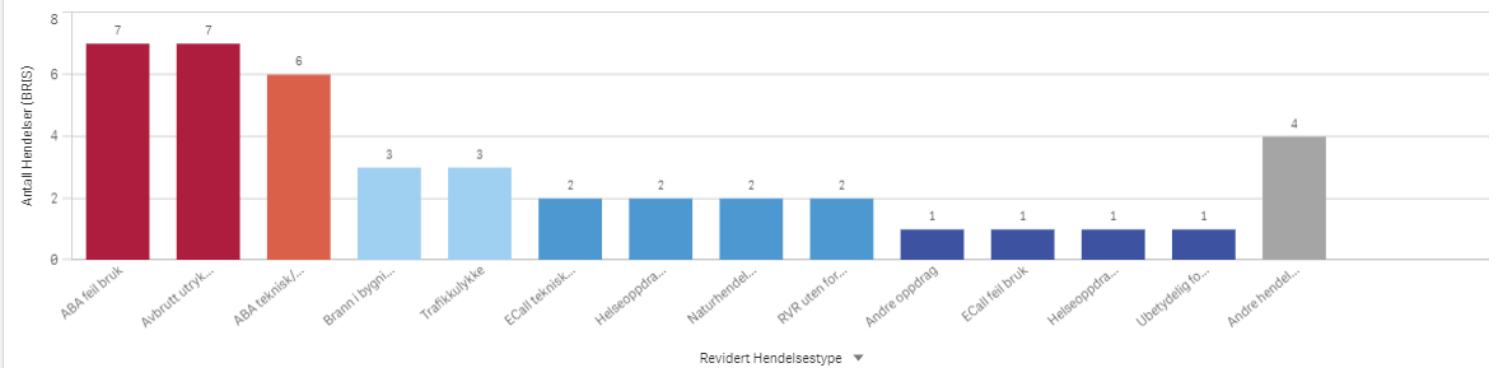

Antall hendelser