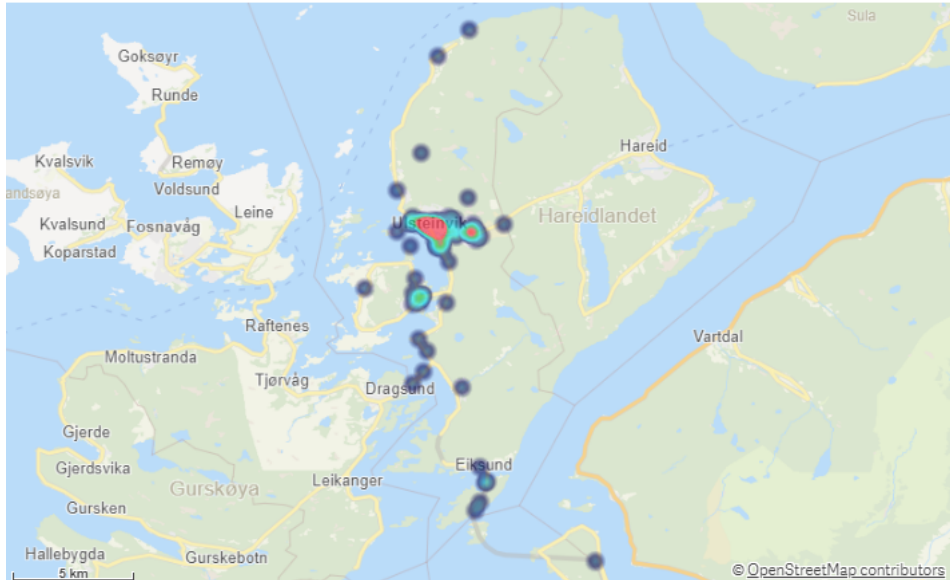

Ulstein

KOMMUNE:

Ulstein

ÅR
2022

Antall Hendelser (BRIS)
125