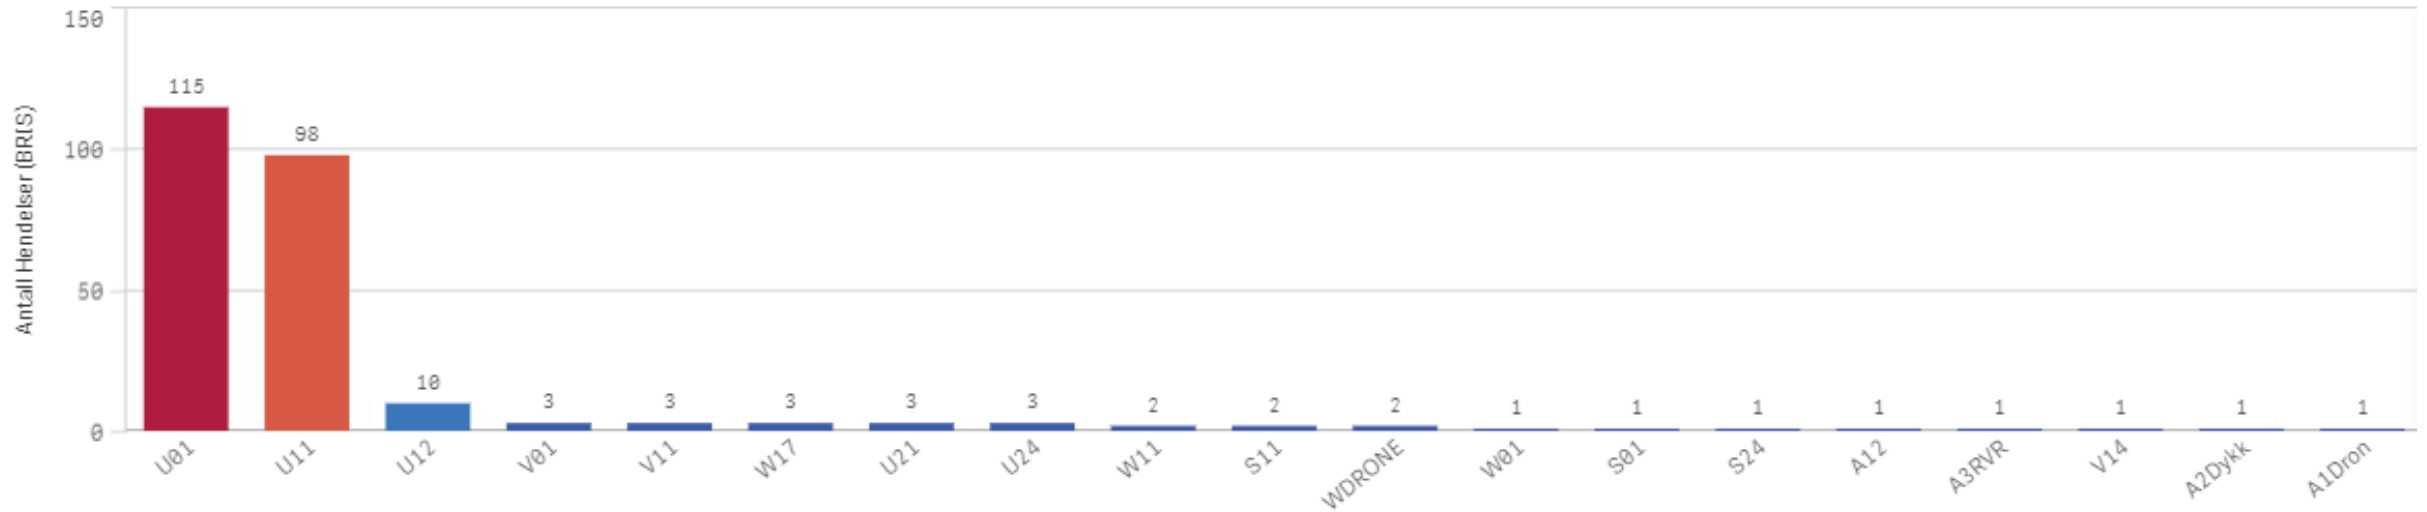

Ulstein Involvert ressurser

Antall hendelser