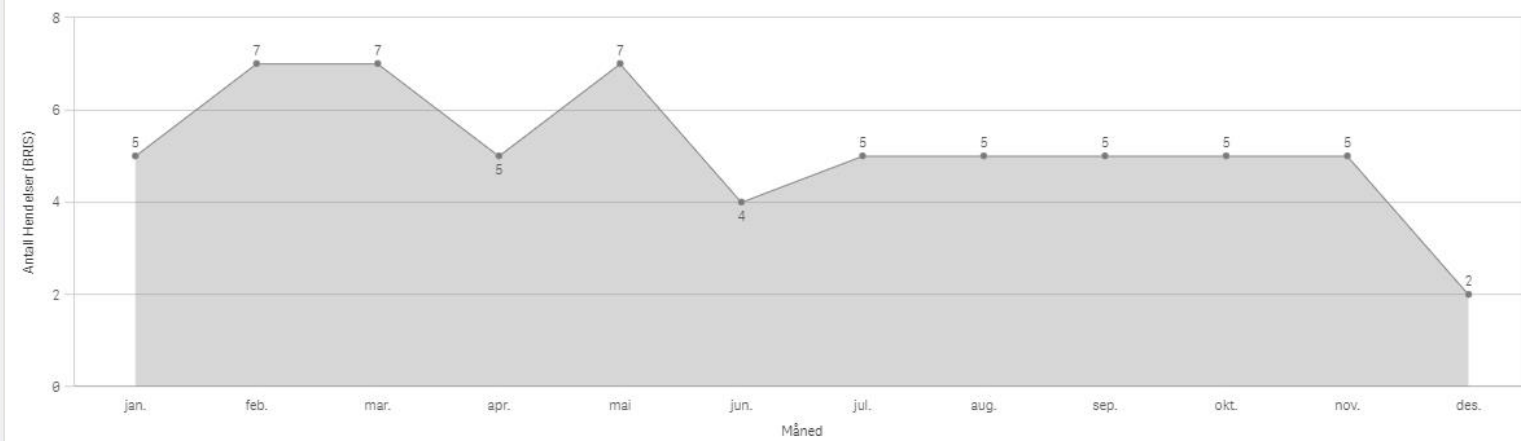

Sykkylven

KOMMUNE:
Sykkylven

ÅR
2022

Antall Hendelser (BRIS)
62

Antall hendelser

Hendelser pr mnd

Sykkylven Involvert ressurser

Antall hendelser

Tingvoll

KOMMUNE:
Tingvoll

ÅR
2022

Antall Hendelser (BRIS)
67

Antall hendelser

Hendelser pr mnd

Tingvoll Involvert ressurser

Antall hendelser