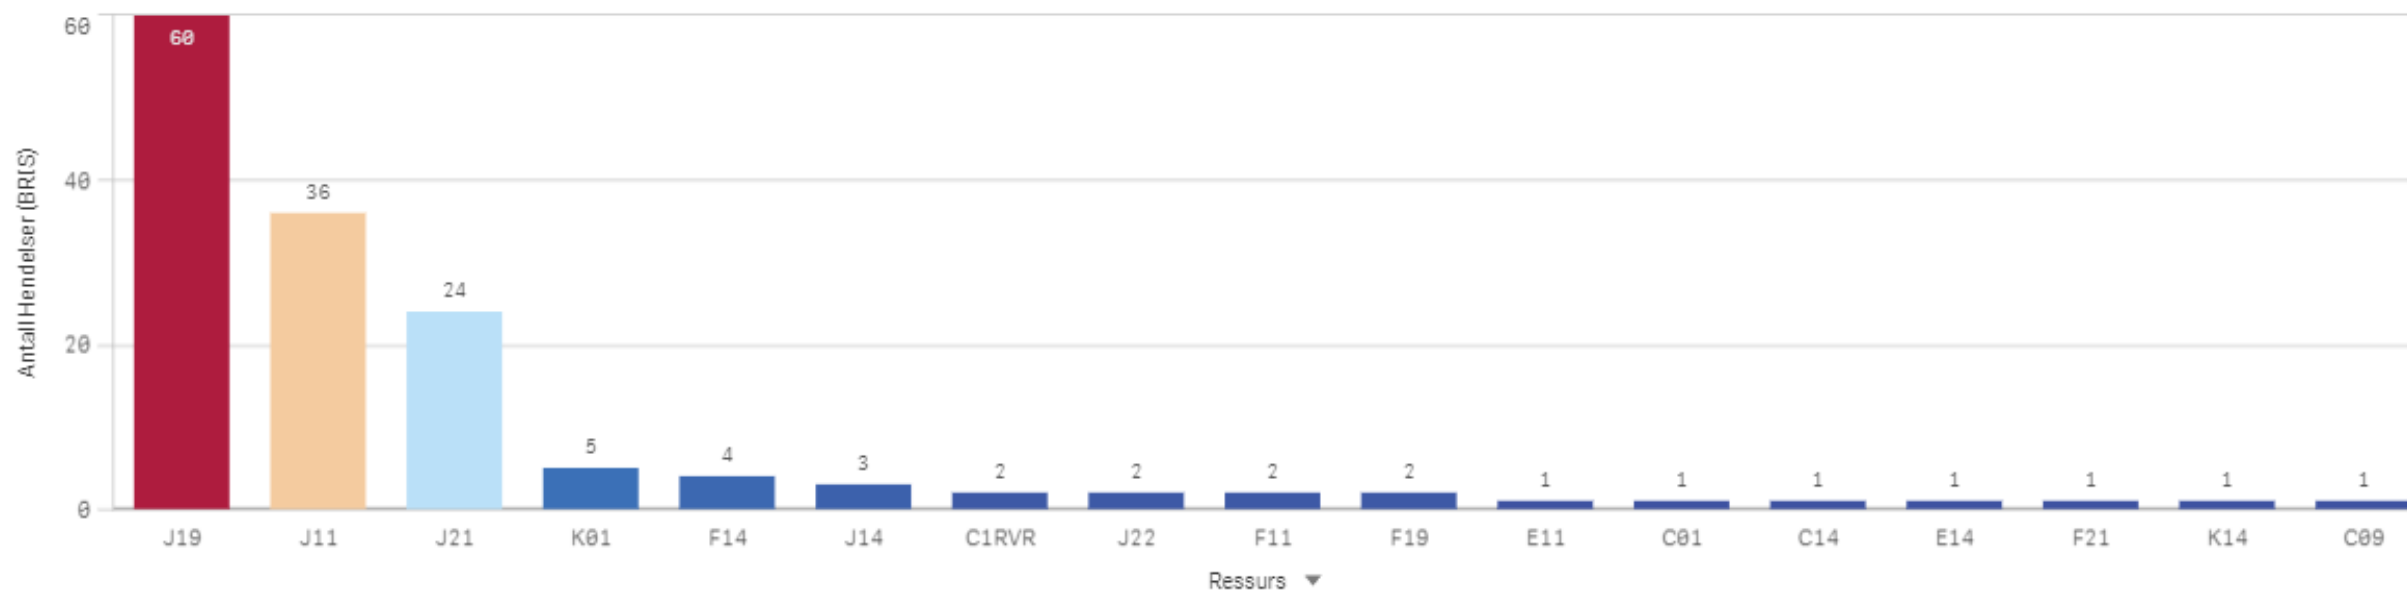

Sykkylven

KOMMUNE:
Sykkylven

ÅR
2022

Antall Hendelser (BRIS)
62

Antall hendelser

Hendelser pr mnd

Sykkylven Involvert ressurser

Antall hendelser

Tingvoll

KOMMUNE:
Tingvoll

ÅR
2022

Antall Hendelser (BRIS)
67

Antall hendelser

Hendelser pr mnd

Tingvoll Involvert ressurser

Antall hendelser