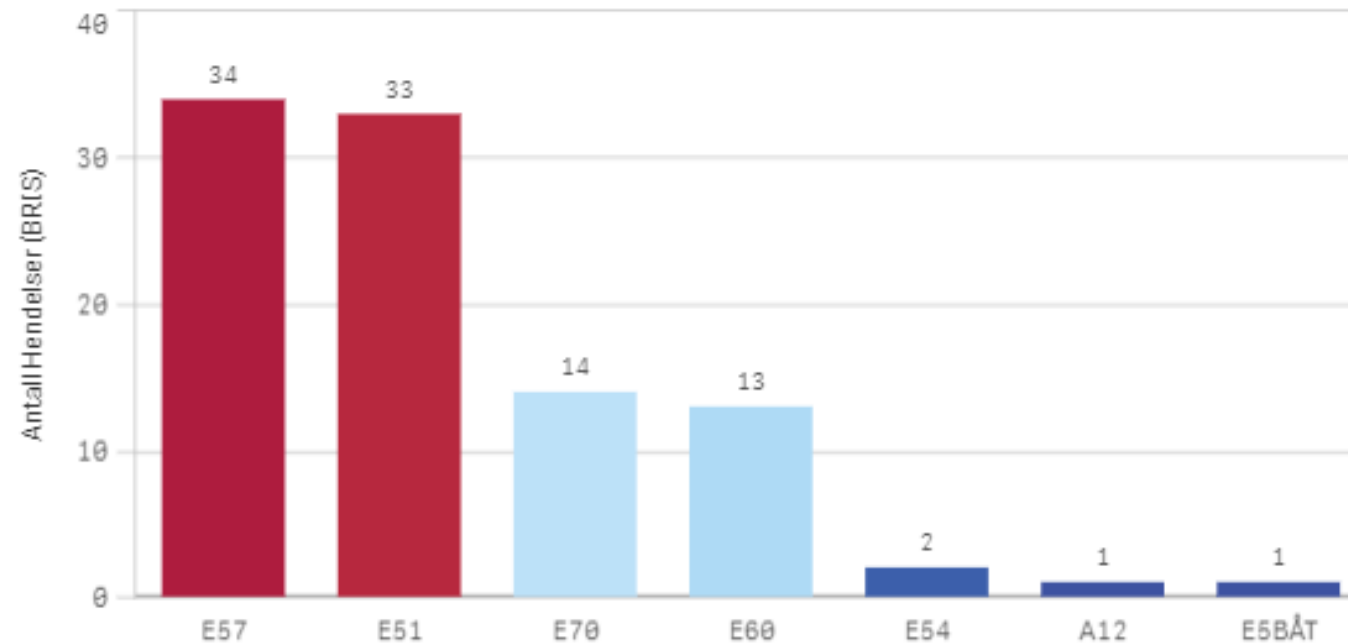

Smøla

KOMMUNE:
Smøla

ÅR
2022

Antall Hendelser (BRIS)
37

Antall hendelser

Hendelser pr mnd

Smøla Involvert ressurser

Antall hendelser