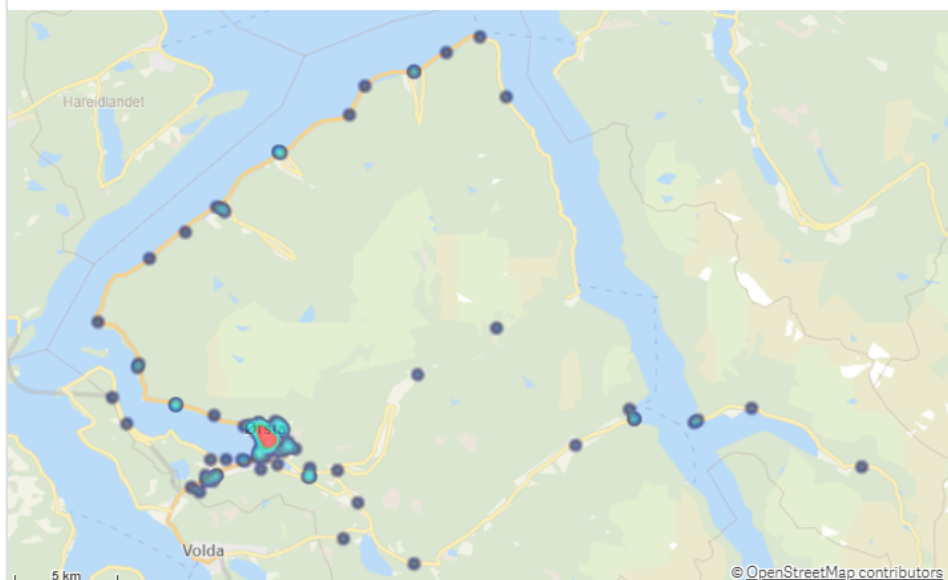

Volda Involvert ressurser

Antall hendelser

Ørsta

KOMMUNE:

Ørsta

ÅR
2022

Antall Hendelser (BRIS)
124

Antall hendelser