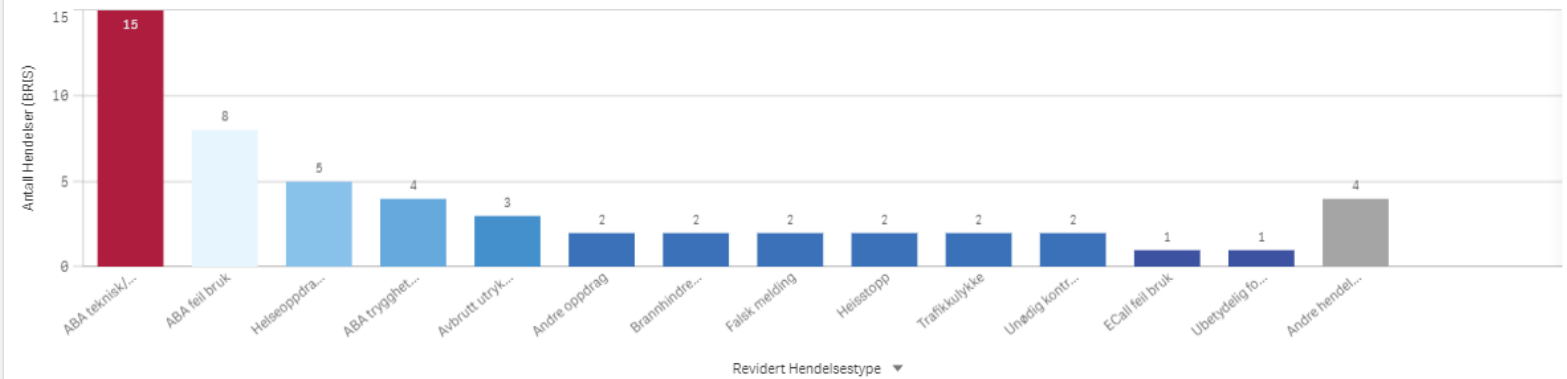

Oversikt over hele fylket

Antall hendelser

Aukra

KOMMUNE:

Aukra

ÅR
2022

Antall Hendelser (BRIS)
53

Antall hendelser