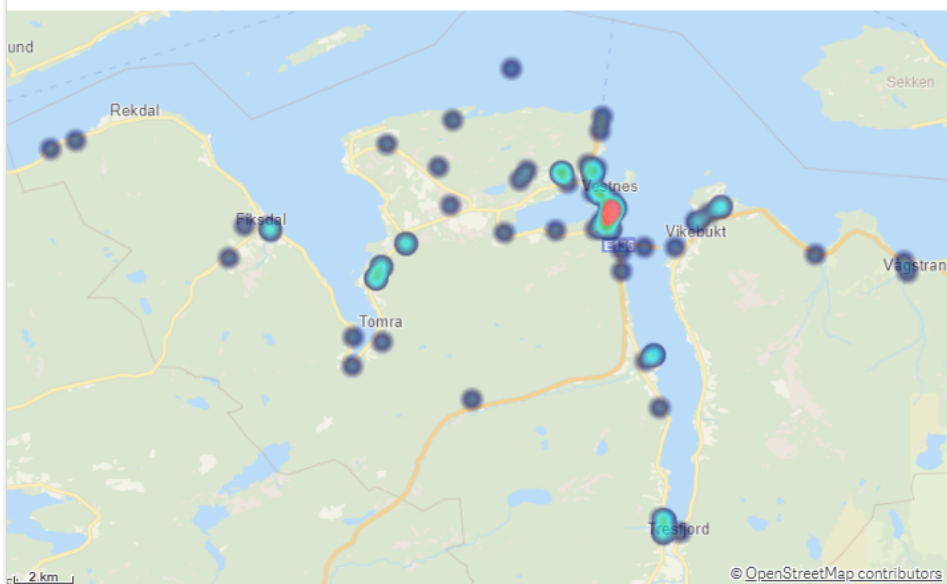

Antall hendelser

Vestnes

KOMMUNE:
Vestnes

ÅR
2022

Antall Hendelser (BRIS)
105

Antall hendelser

Hendelser pr mnd

Vestnes Involvert ressurser