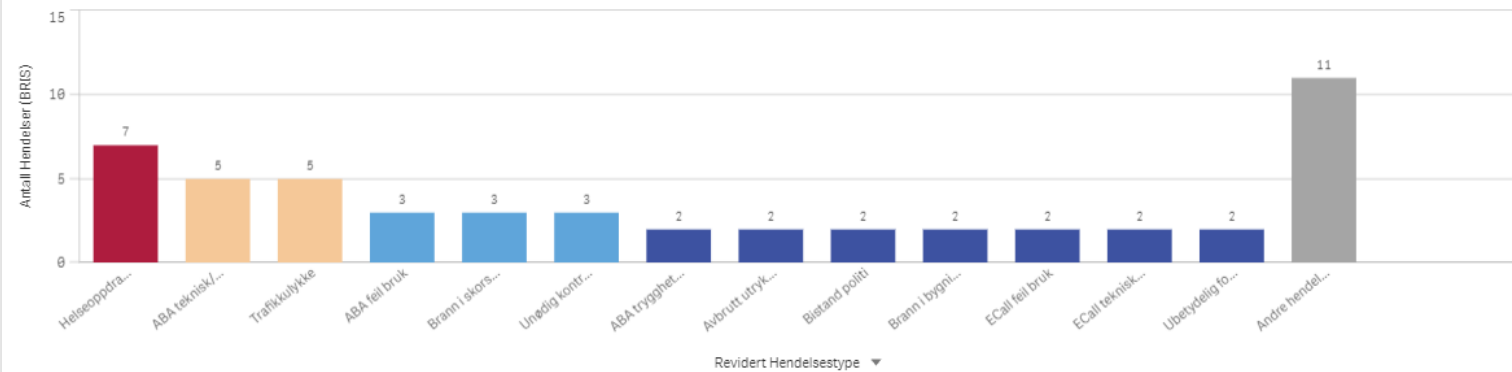

Antall hendelser

Vanylven

KOMMUNE:
Vanylven

ÅR
2022

Antall Hendelser (BRIS)
51

Antall hendelser

Hendelser pr mnd

Vanylven Involvert ressurser