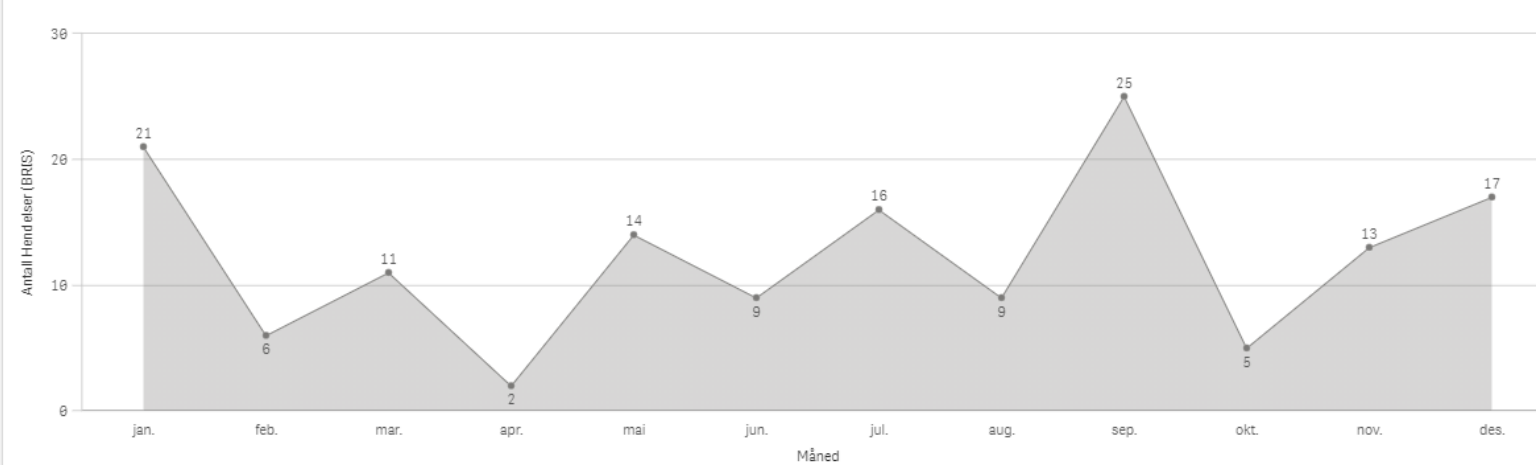

Antall hendelser

Sunndal

KOMMUNE:
Sunndal

ÅR
2022

Antall Hendelser (BRIS)
148

Antall hendelser

Hendelser pr mnd

Sunndal Involvert ressurser