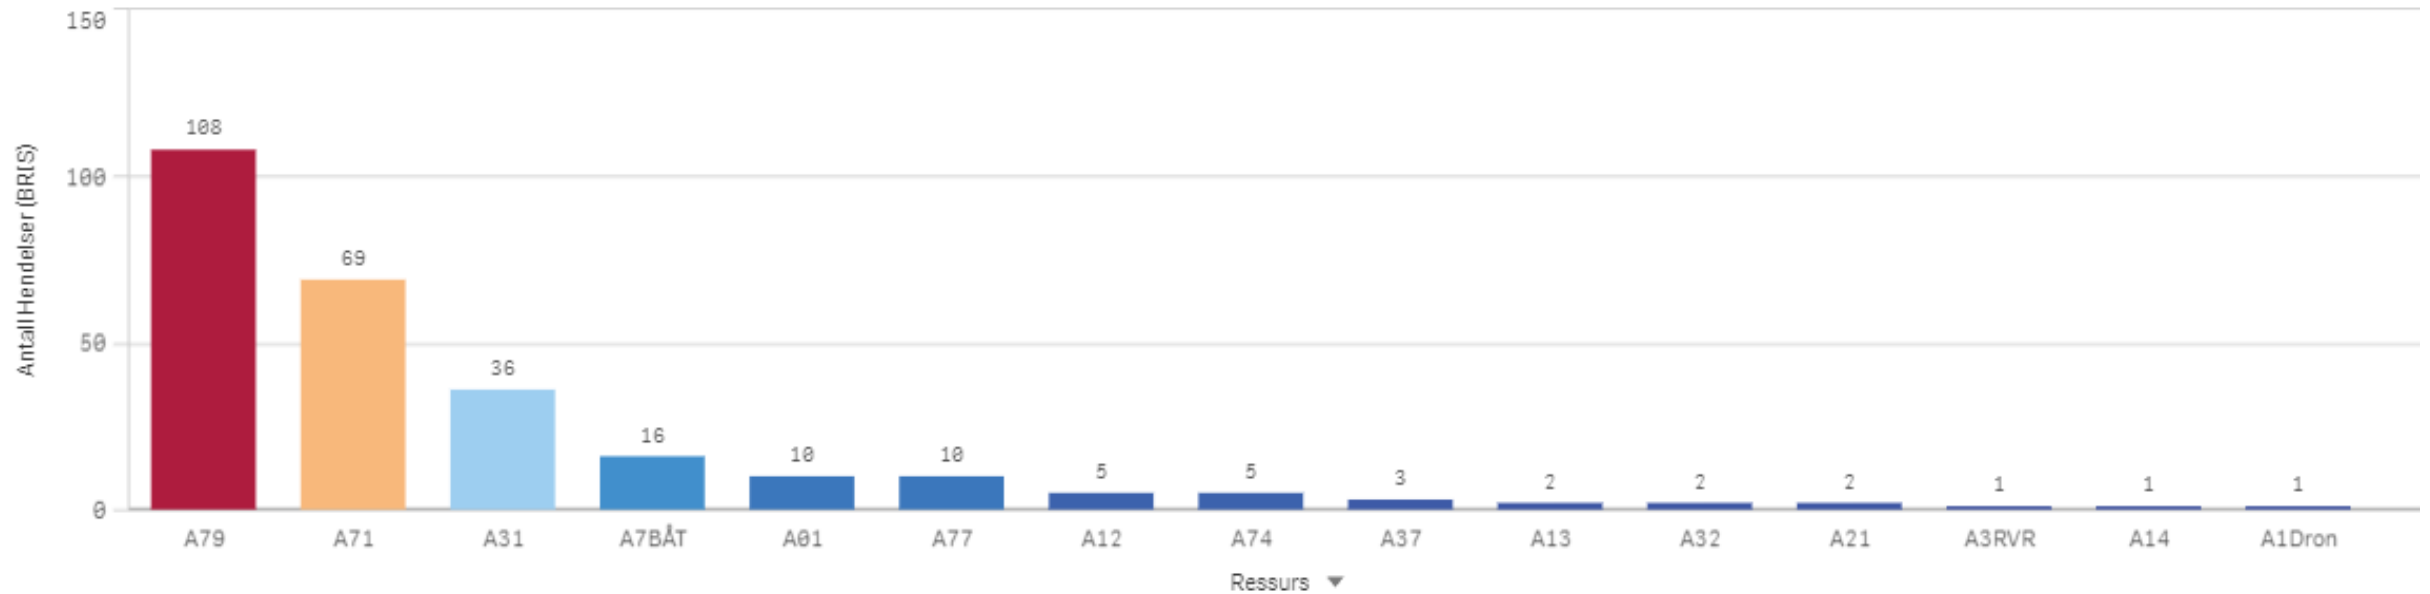

Sula Involvert ressurser

Antall hendelser