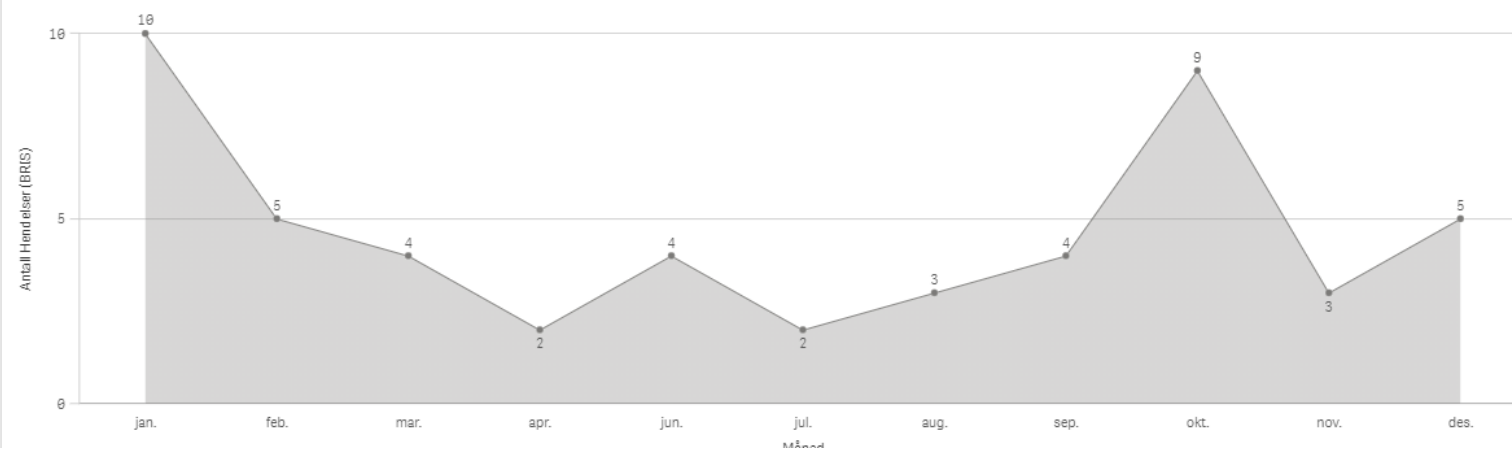

Antall hendelser

Vanylven

KOMMUNE:
Vanylven

ÅR
2022

Antall Hendelser (BRIS)
51

Antall hendelser

Hendelser pr mnd

Vanylven Involvert ressurser