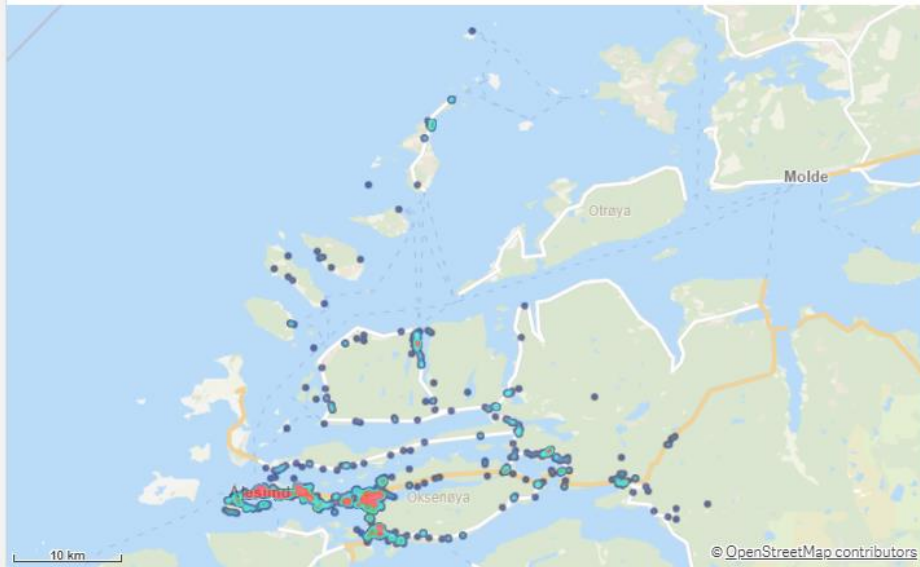

Hendelser pr mnd

Ørsta Involvert ressurser

Antall hendelser

Ålesund

KOMMUNE:
Ålesund

ÅR
2022

Antall Hendelser (BRIS)
1 106

Antall hendelser