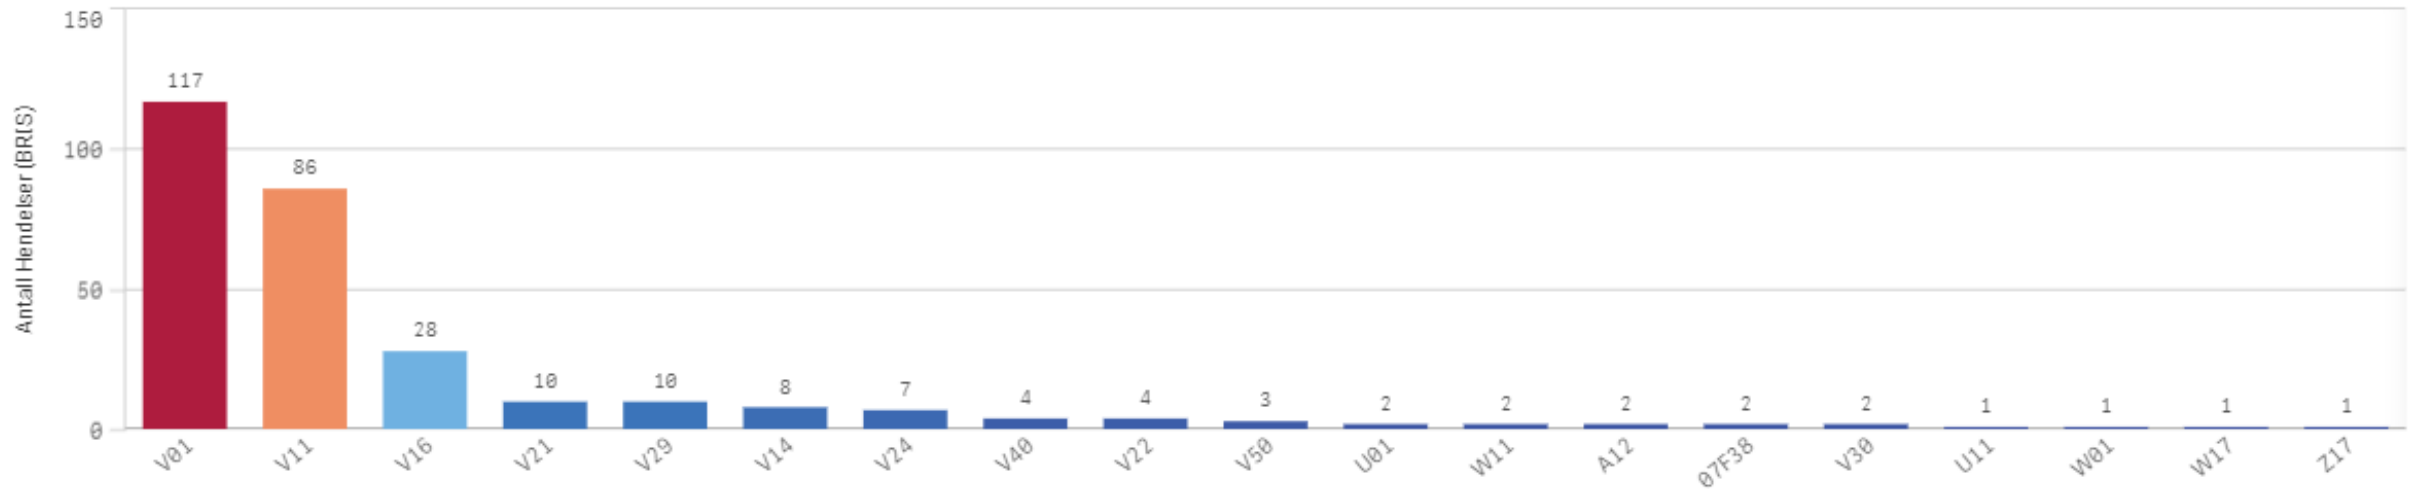

Volda Involvert ressurser

Antall hendelser