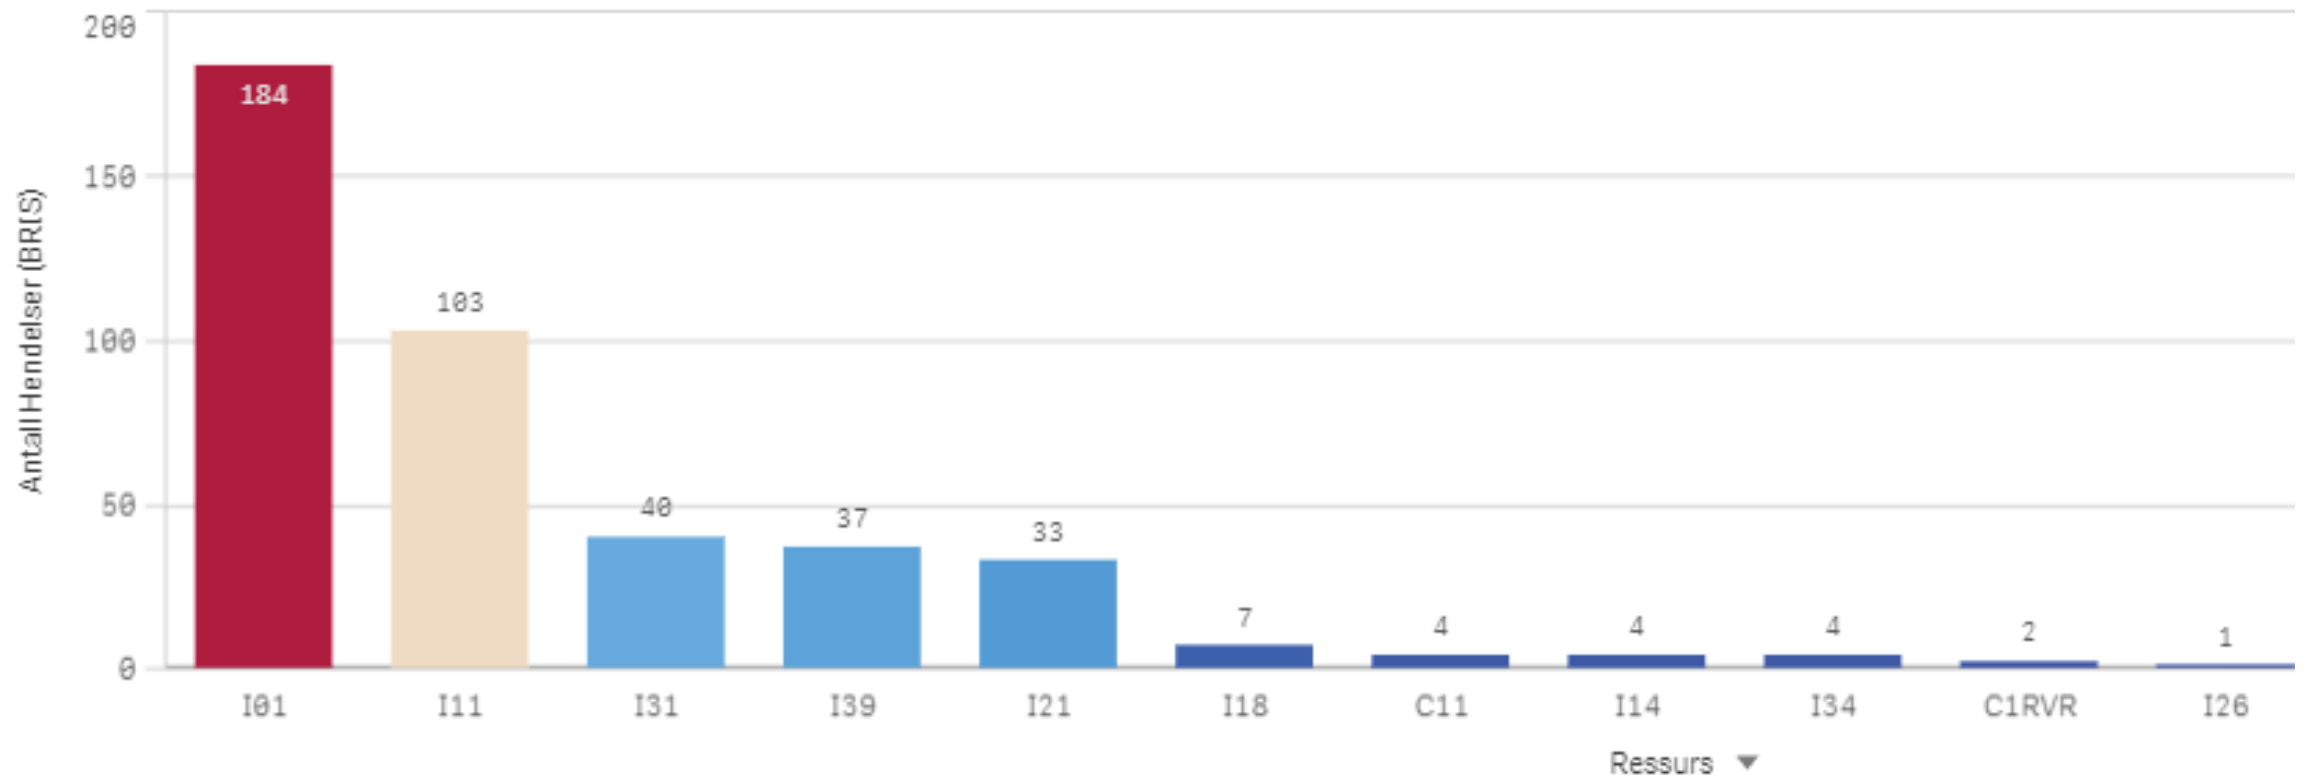

ÅR
2022

Antall Hendelser (BRIS)
204

Antall hendelser

Hendelser pr mnd

Hustadvika Involvert ressurser

Antall hendelser

Herøy

KOMMUNE:

Herøy

ÅR
2022

Antall Hendelser (BRIS)
125

Antall hendelser

Hendelser pr mnd

Herøy Involvert ressurser

Antall hendelser

Kristiansund