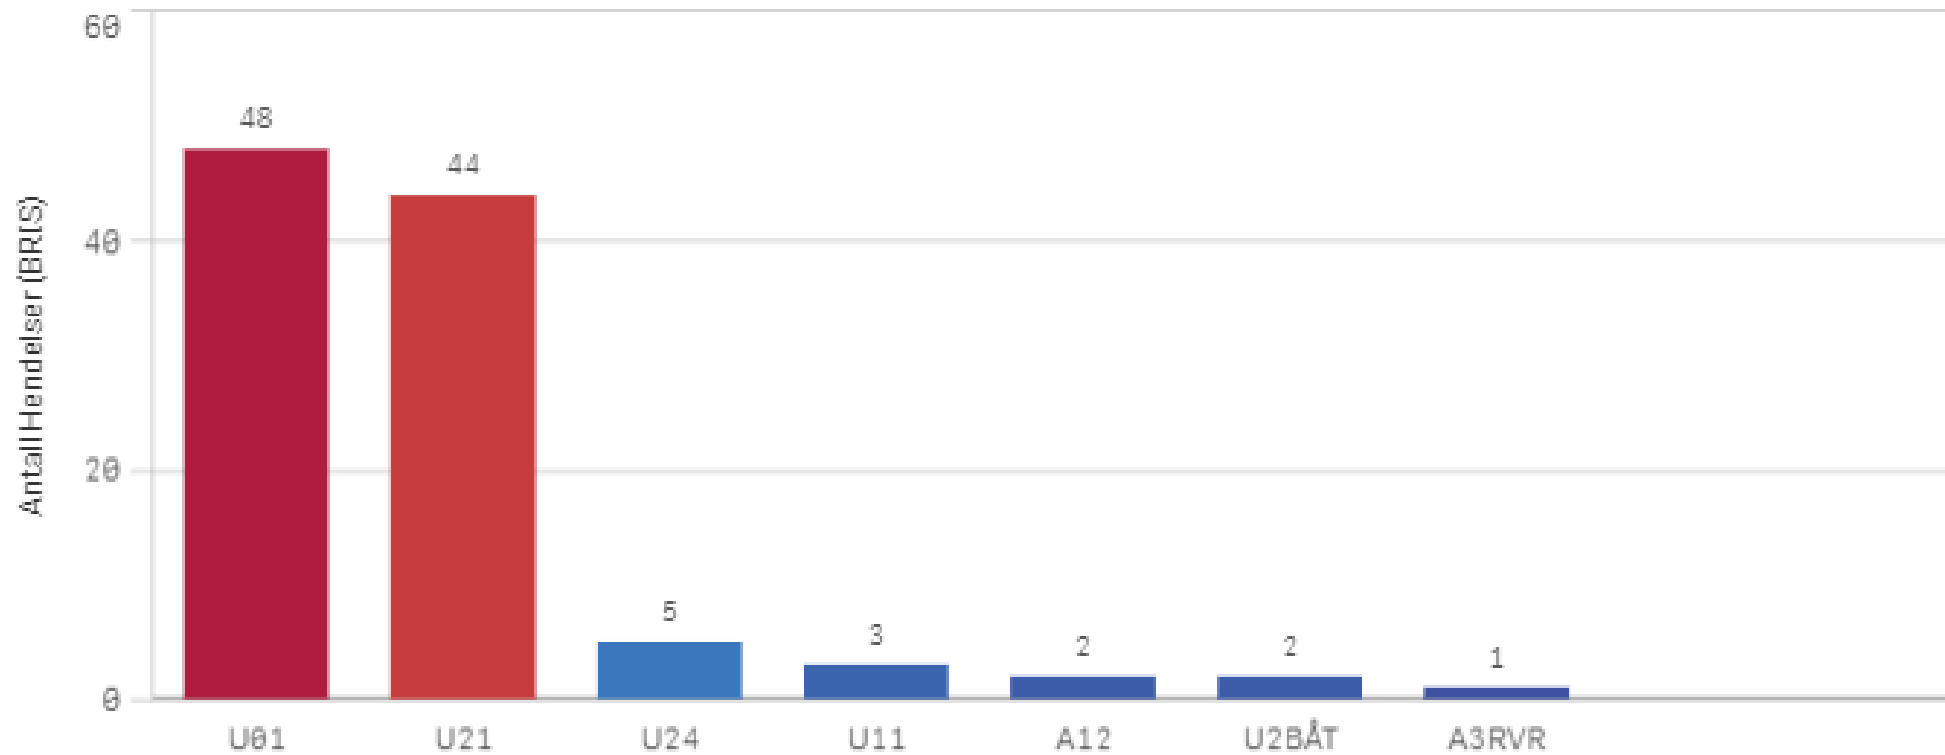

Antall Hendelser (BRIS)
53

Antall hendelser

Hendelser pr mnd

Hareid Involvert ressurser

Antall hendelser

Ressurs ▼

Hustadvika

KOMMUNE:
Hustadvika