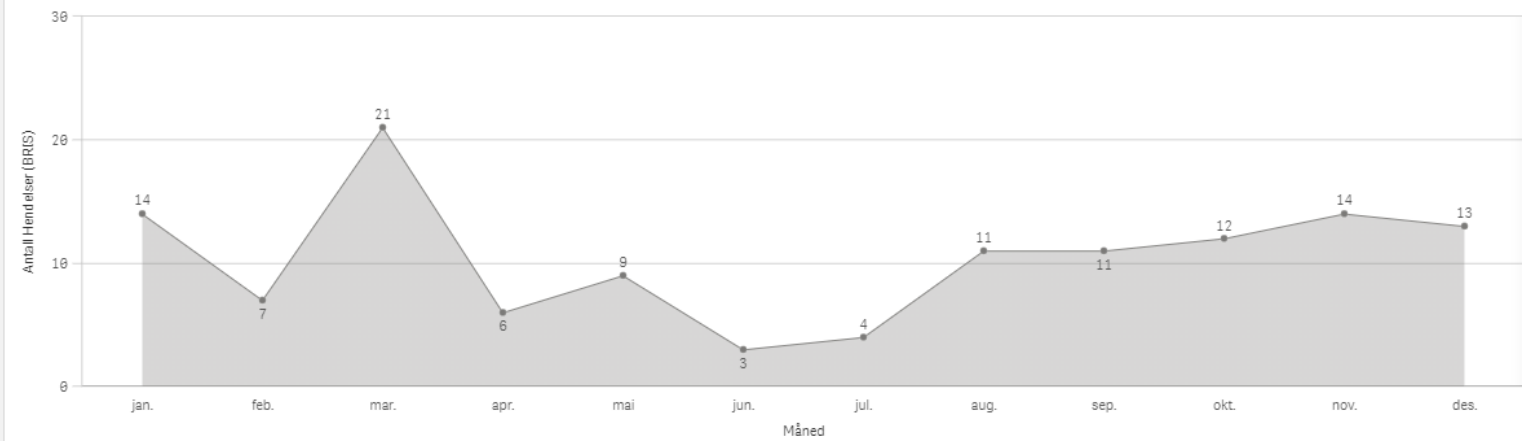

Herøy

ÅR
2022

Antall Hendelser (BRIS)
125

Antall hendelser

Hendelser pr mnd

Herøy Involvert ressurser

Antall hendelser

Kristiansund

KOMMUNE:
Kristiansund

ÅR
2022

Antall Hendelser (BRIS)
512

Antall hendelser

Hendelser pr mnd

Kristiansund Involvert ressurser

Antall hendelser

Molde