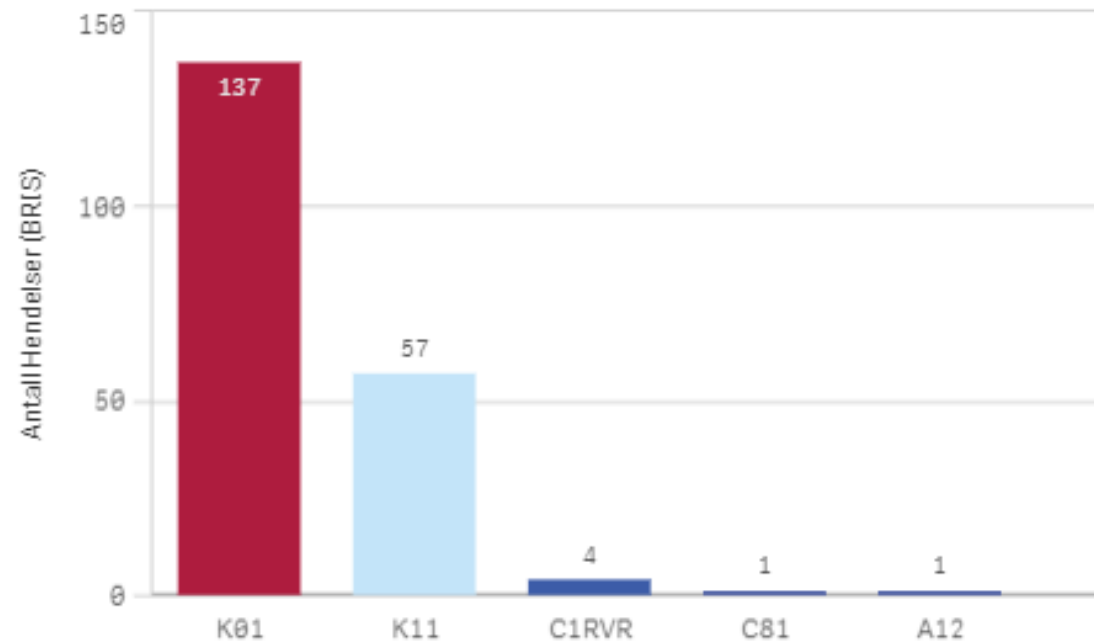

Sunndal Involvert ressurser

Antall hendelser