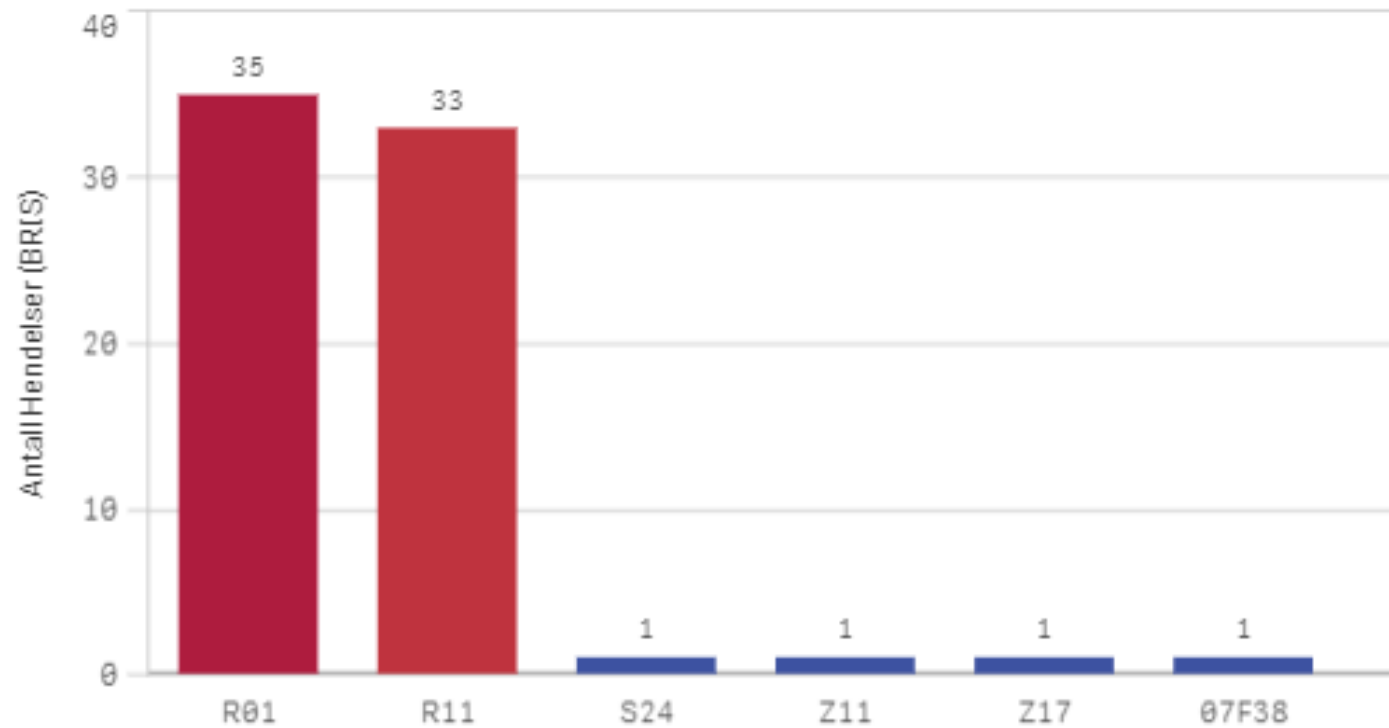

KOMMUNE:

Sande

ÅR
2022

Antall Hendelser (BRIS)
44

Antall hendelser

Hendelser pr mnd

Sande Involvert ressurser

Antall hendelser