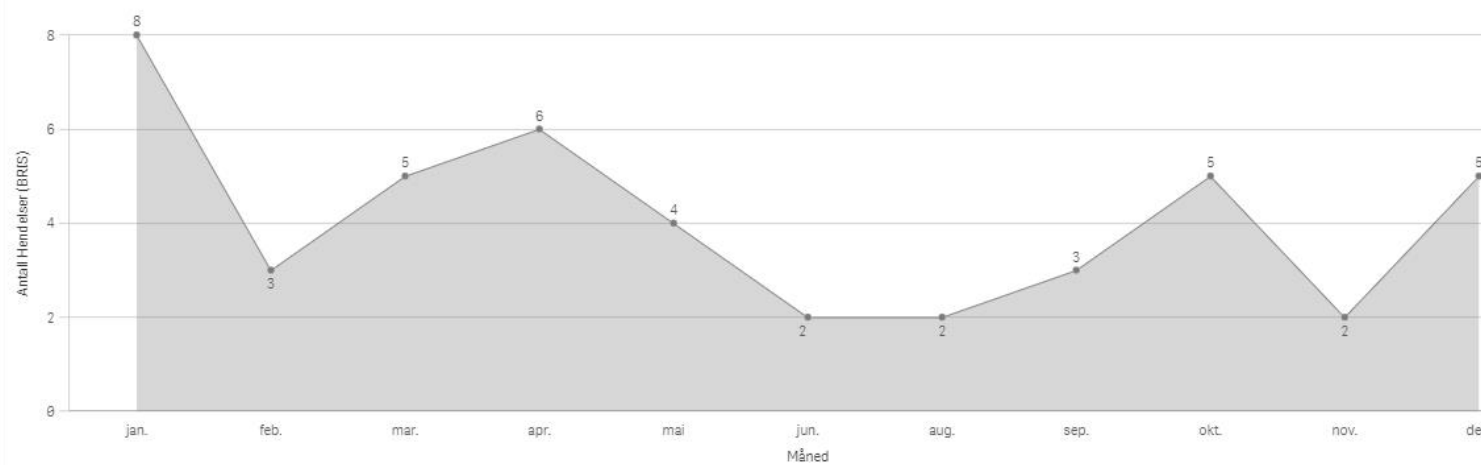

Hendelser pr mnd