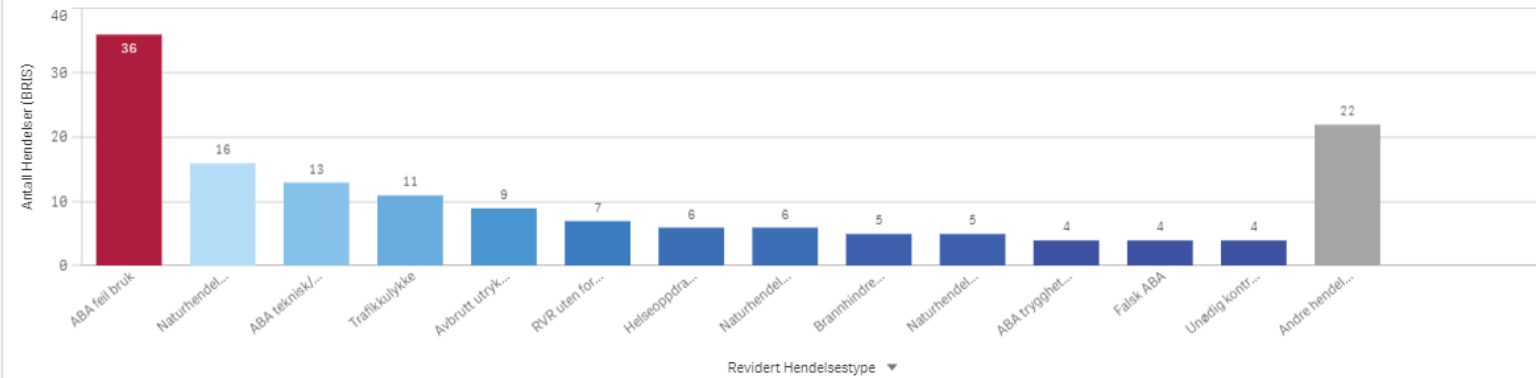

Antall hendelser

Sunndal

KOMMUNE:
Sunndal

ÅR
2022

Antall Hendelser (BRIS)
148

Antall hendelser

Hendelser pr mnd

Sunndal Involvert ressurser