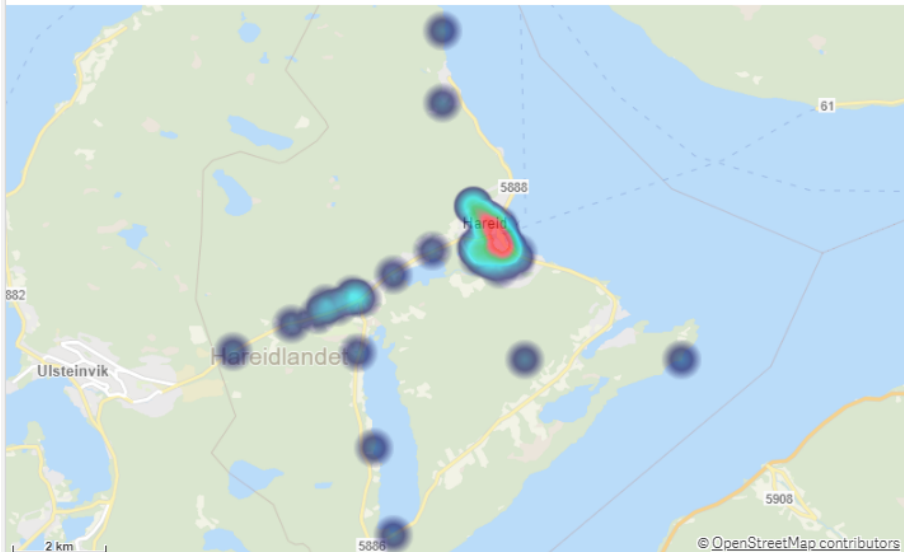

Hareid

KOMMUNE:

Hareid

ÅR
2022

Antall Hendelser (BRIS)
53