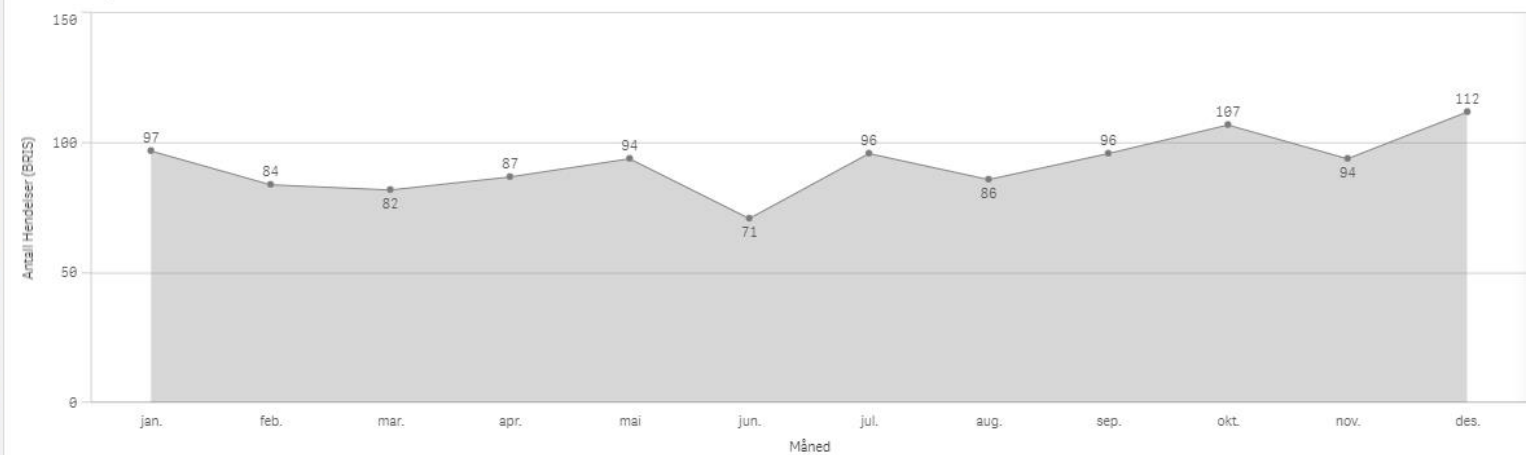

Hendelser pr mnd

Ørsta Involvert ressurser

Antall hendelser

Ålesund

KOMMUNE:
Ålesund

ÅR
2022

Antall Hendelser (BRIS)
1 106

Antall hendelser

Hendelser pr mnd

Ålesund Involvert ressursar

Antall hendelser