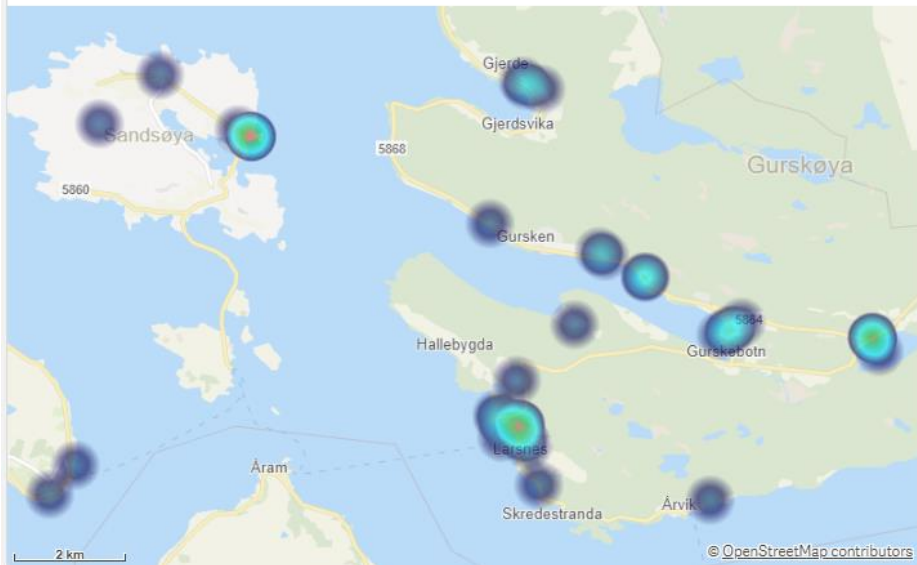

Sande

KOMMUNE:

Sande

ÅR
2022

Antall Hendelser (BRIS)
44