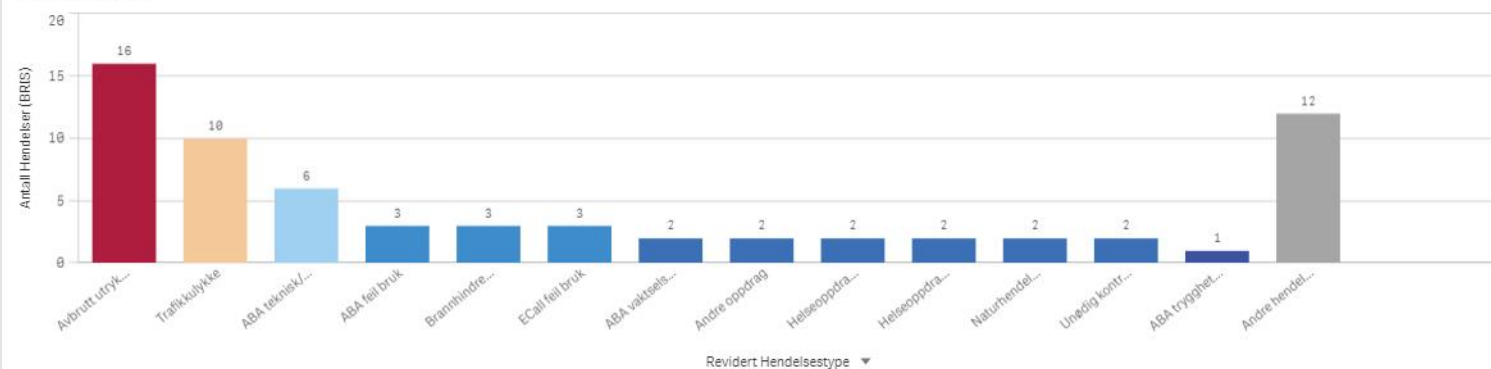

Antall hendelser