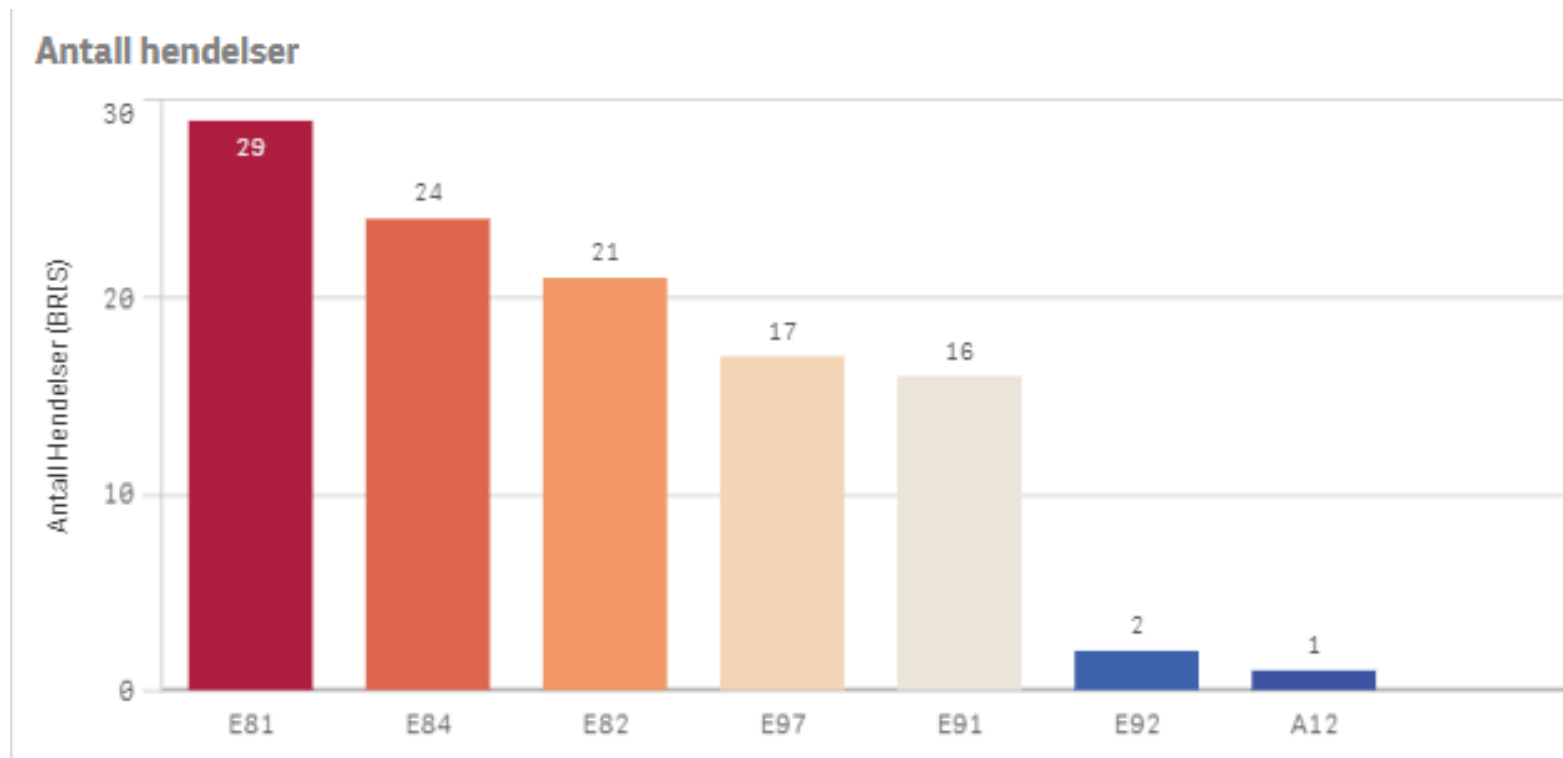

Aure Involvert ressurser