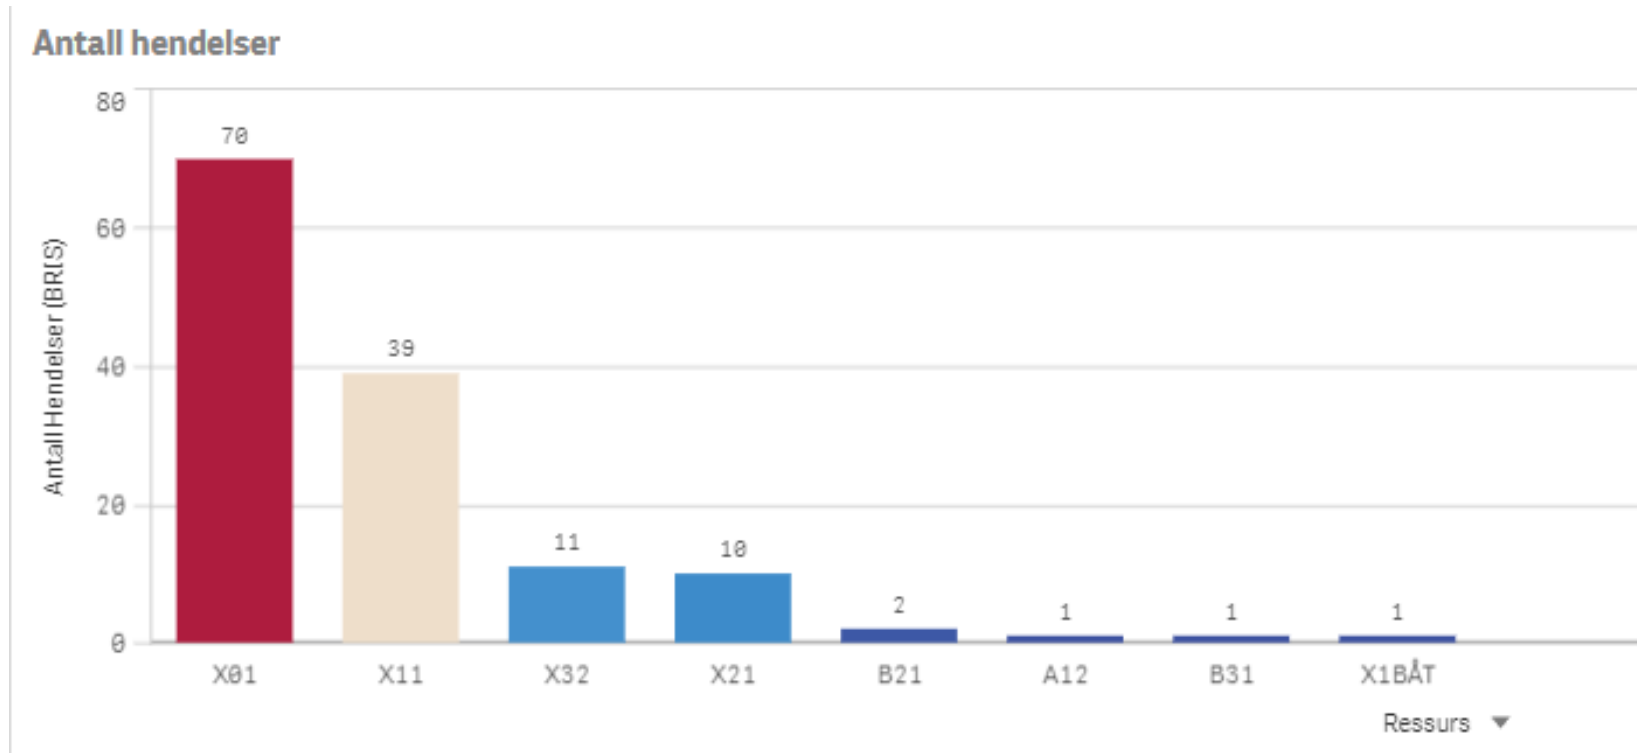

Stranda

KOMMUNE:
Stranda

ÅR
2022

Antall Hendelser (BRIS)
80

Antall hendelser

Hendelser pr mnd

Stranda Involvert ressurser

Sula

KOMMUNE:

Sula

ÅR
2022

Antall Hendelser (BRIS)

134

Antall hendelser

Hendelser pr mnd

Sula Involvert ressurser