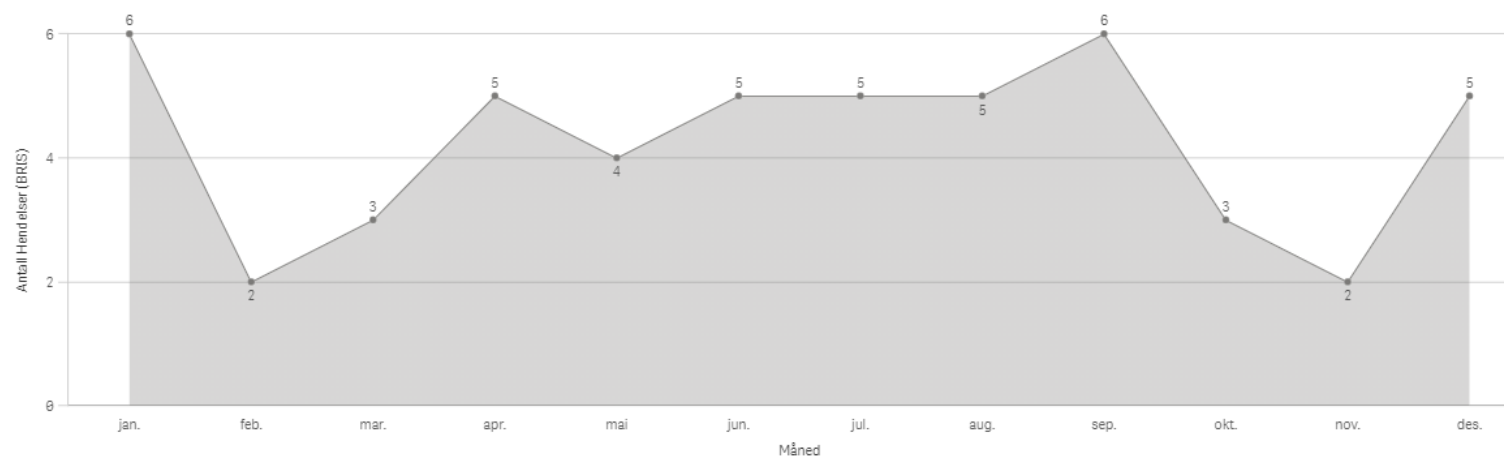

Antall hendelser

Surnadal

KOMMUNE:
Surnadal

ÅR
2022

Antall Hendelser (BRIS)
51

Antall hendelser

Hendelser pr mnd

Surnadal Involvert ressurser

Sykkylven

KOMMUNE:
Sykkylven

ÅR
2022

Antall Hendelser (BRIS)
62

Antall hendelser

Hendelser pr mnd

Sykkylven Involvert ressurser

Antall hendelser