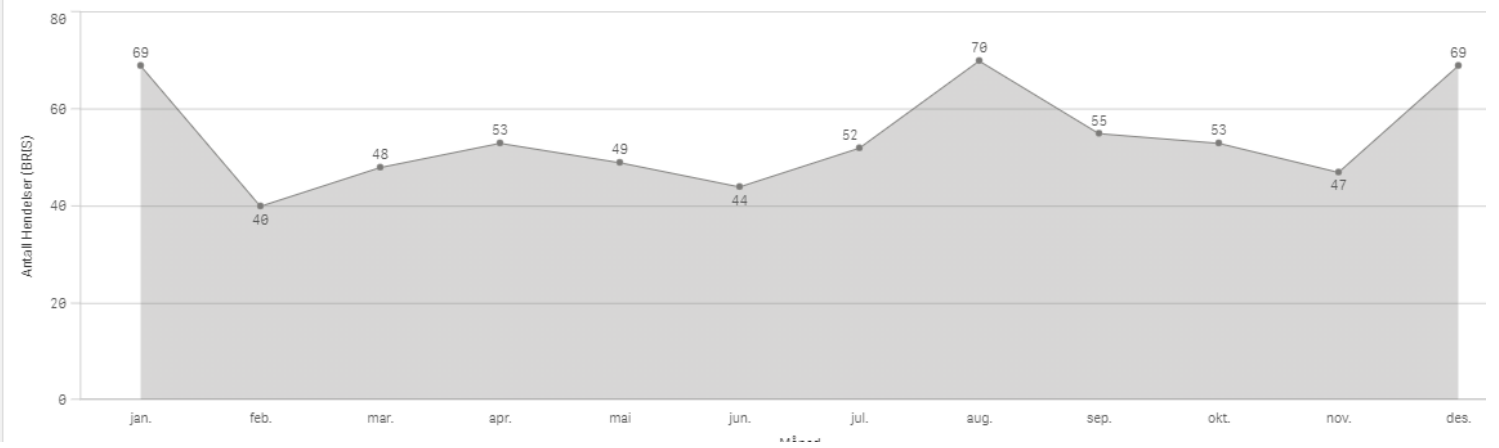

KOMMUNE:
Kristiansund

ÅR
2022

Antall Hendelser (BRIS)
512

Antall hendelser

Hendelser pr mnd

Kristiansund Involvert ressurser

Antall hendelser

Molde

KOMMUNE:
Molde

ÅR
2022

Antall Hendelser (BRIS)
649

Antall hendelser

Hendelser pr mnd

Molde Involvert ressurser

Antall hendelser

Rauma