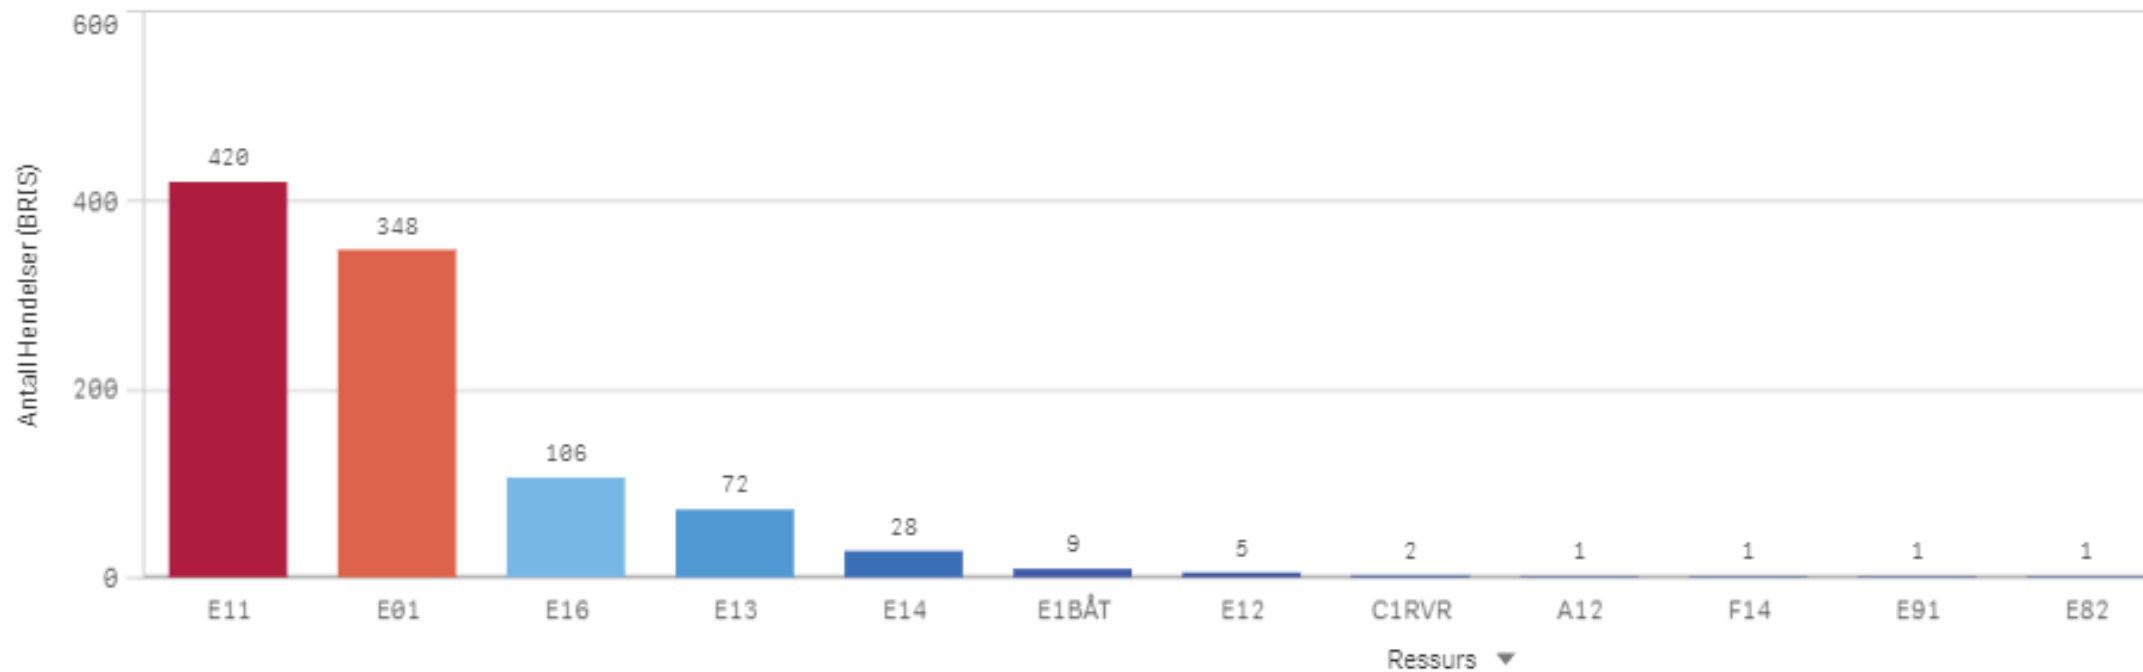

KOMMUNE:
Kristiansund

ÅR
2022

Antall Hendelser (BRIS)
512

Antall hendelser

Hendelser pr mnd

Kristiansund Involvert ressurser

Antall hendelser

Molde