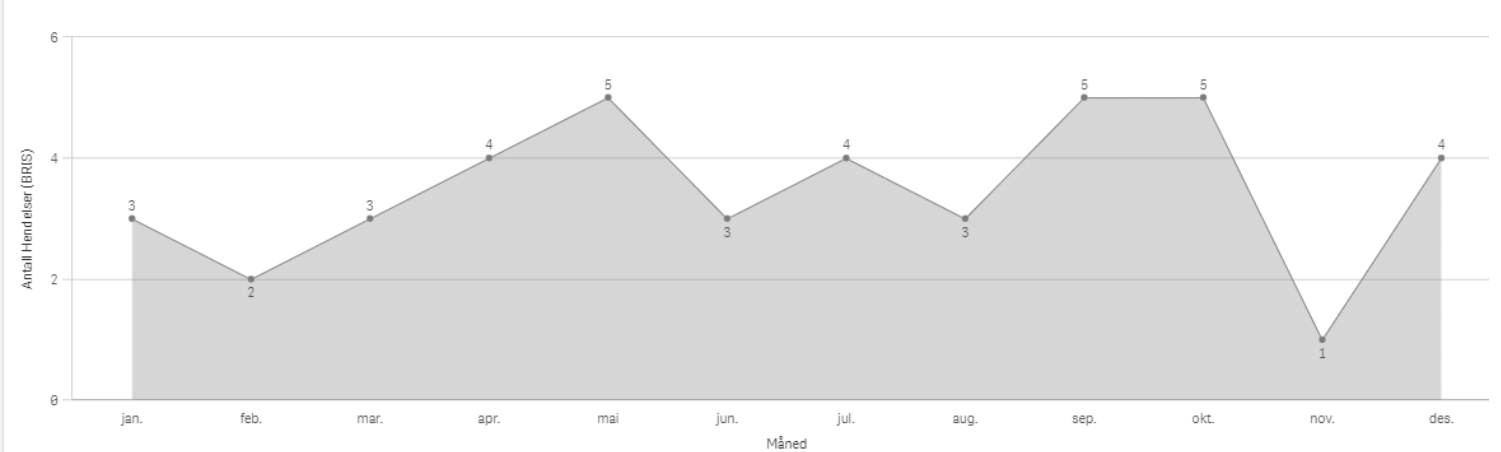

Hendelser pr mnd