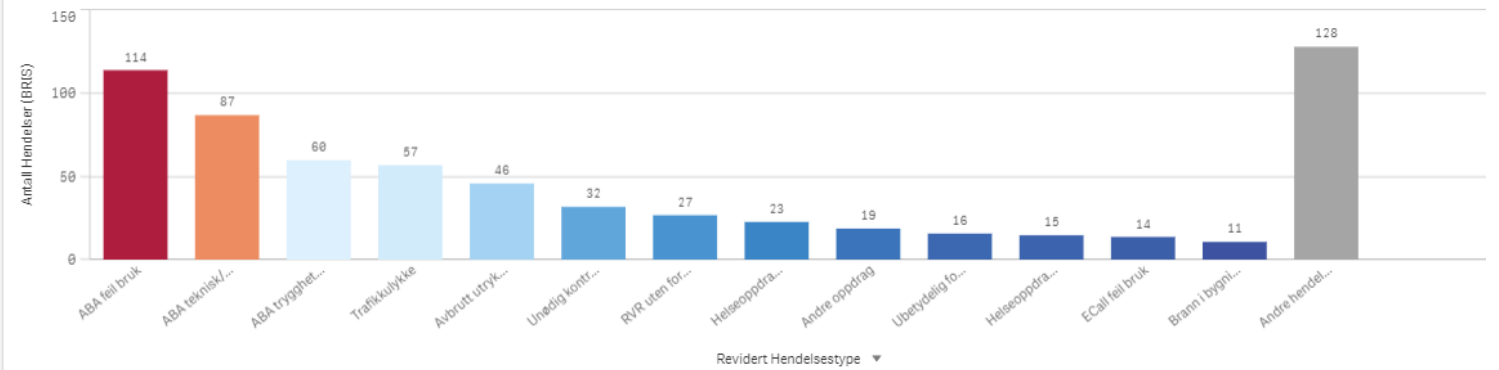

Herøy

ÅR
2022

Antall Hendelser (BRIS)
125

Antall hendelser

Hendelser pr mnd

Herøy Involvert ressurser

Antall hendelser

Kristiansund

KOMMUNE:
Kristiansund

ÅR
2022

Antall Hendelser (BRIS)
512

Antall hendelser

Hendelser pr mnd

Kristiansund Involvert ressurser

Antall hendelser

Molde

KOMMUNE:
Molde

ÅR
2022

Antall Hendelser (BRIS)
649

Antall hendelser

Hendelser pr mnd

Molde Involvert ressurser

Antall hendelser

Rauma