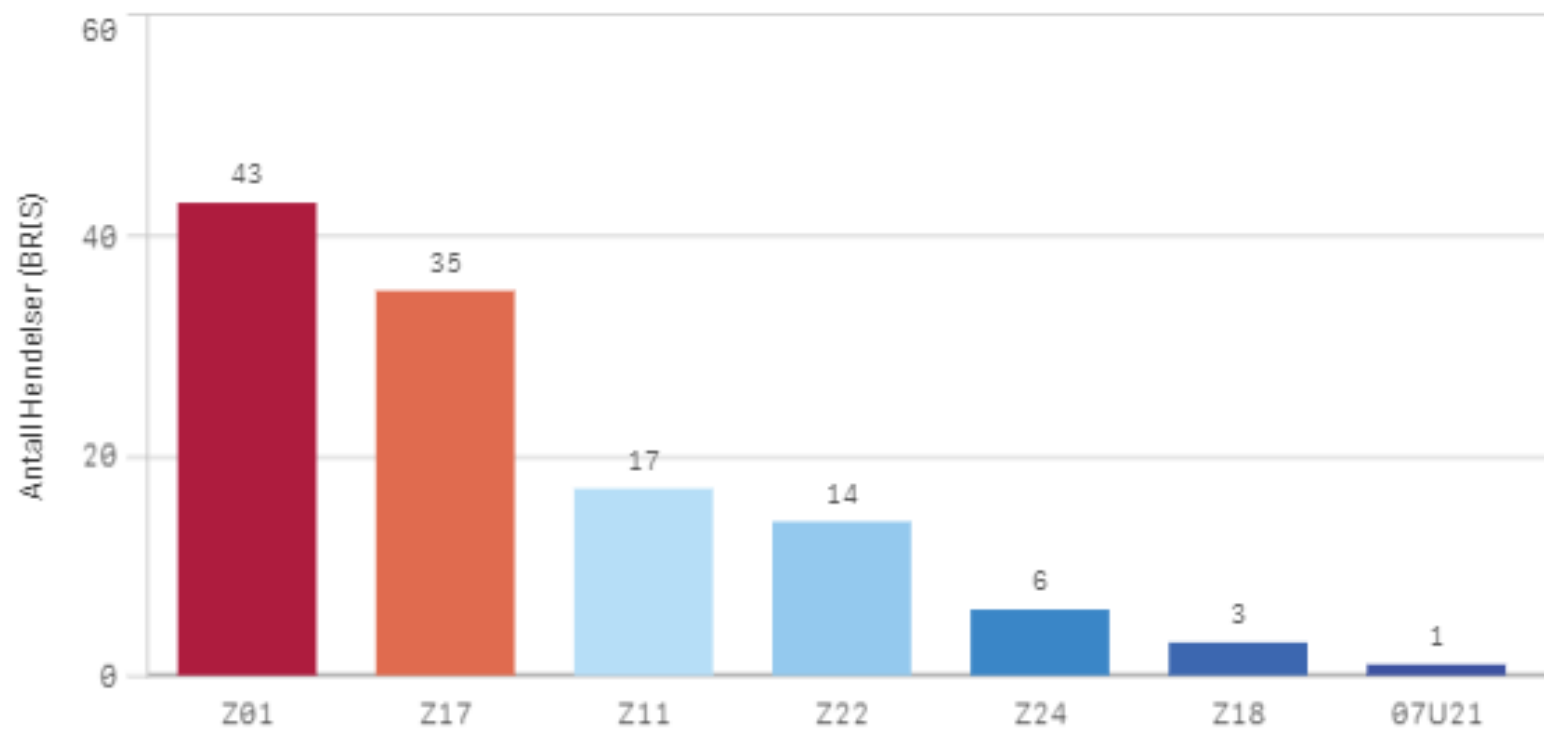

Vanylven Involvert ressurser

Antall hendelser