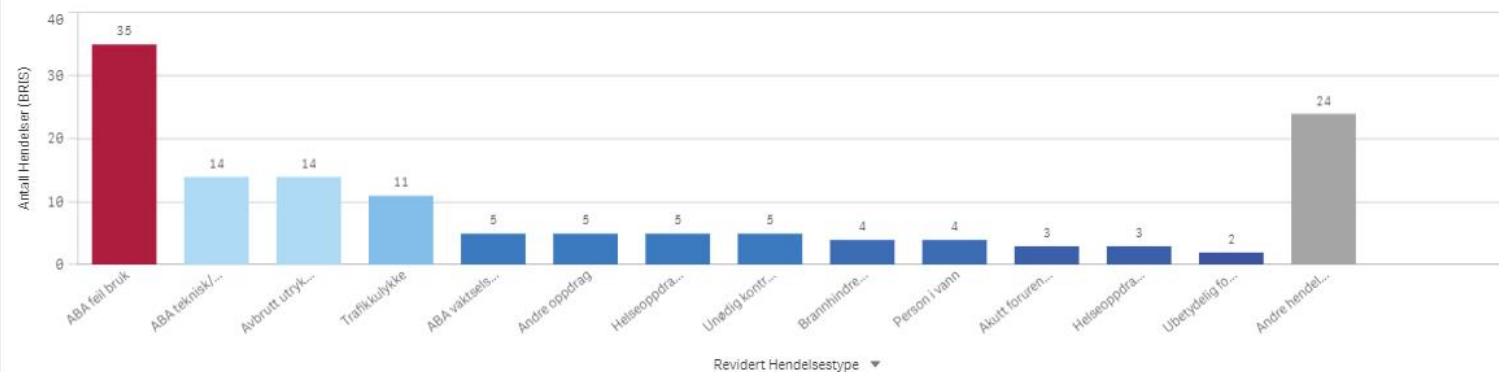

KOMMUNE:

Sula

ÅR
2022

Antall Hendelser (BRIS)

134

Antall hendelser

Hendelser pr mnd

Sula Involvert ressurser