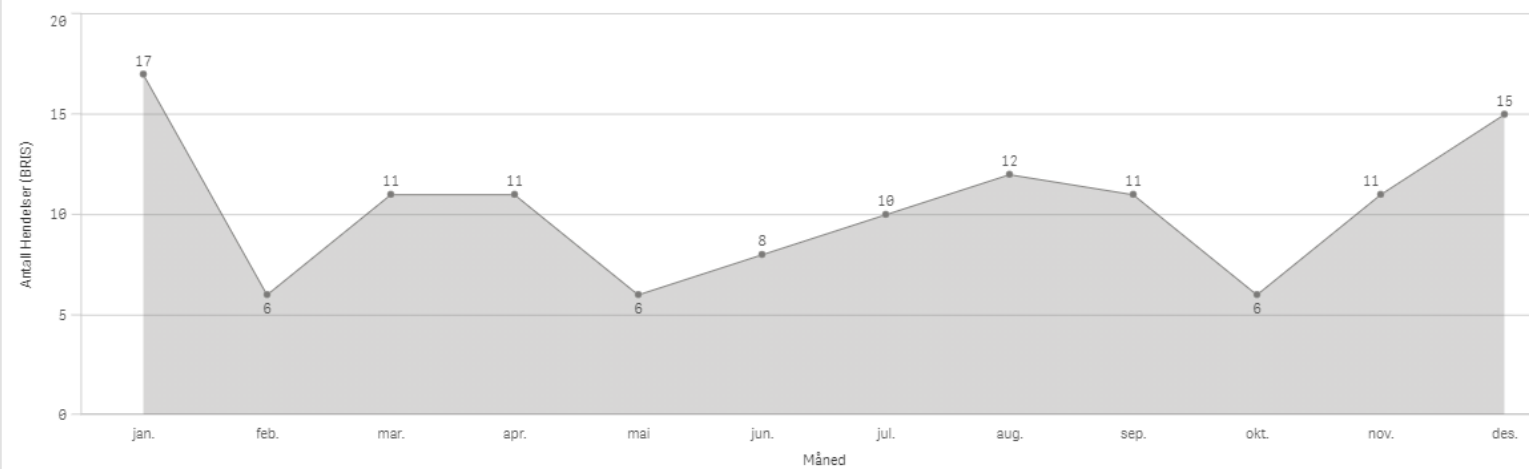

Volda Involvert ressurser

Antall hendelser

Ørsta

KOMMUNE:

Ørsta

ÅR
2022

Antall Hendelser (BRIS)
124

Antall hendelser

Hendelser pr mnd

Ørsta Involvert ressurser

Antall hendelser

Ålesund

KOMMUNE:
Ålesund

ÅR
2022

Antall Hendelser (BRIS)
1 106

Antall hendelser