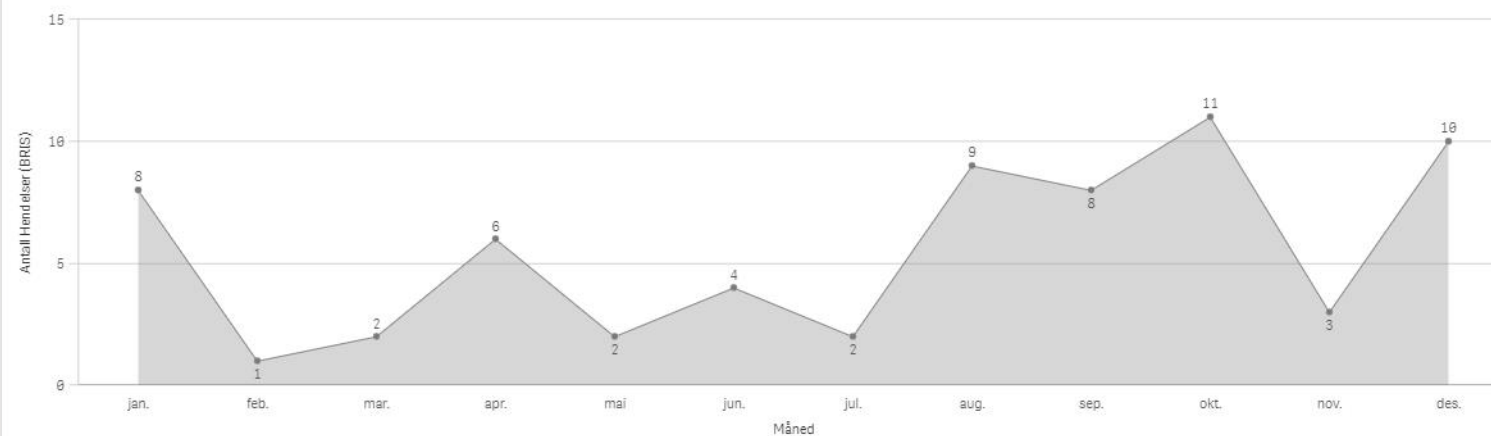

Hendelser pr mnd