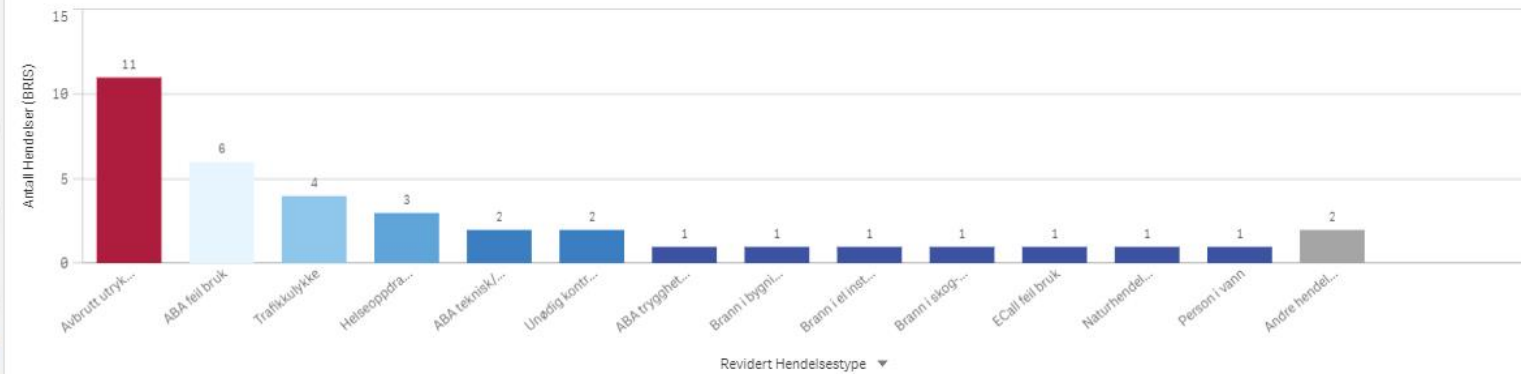

Smøla

KOMMUNE:
Smøla

ÅR
2022

Antall Hendelser (BRIS)
37

Antall hendelser

Hendelser pr mnd

Smøla Involvert ressurser

Antall hendelser