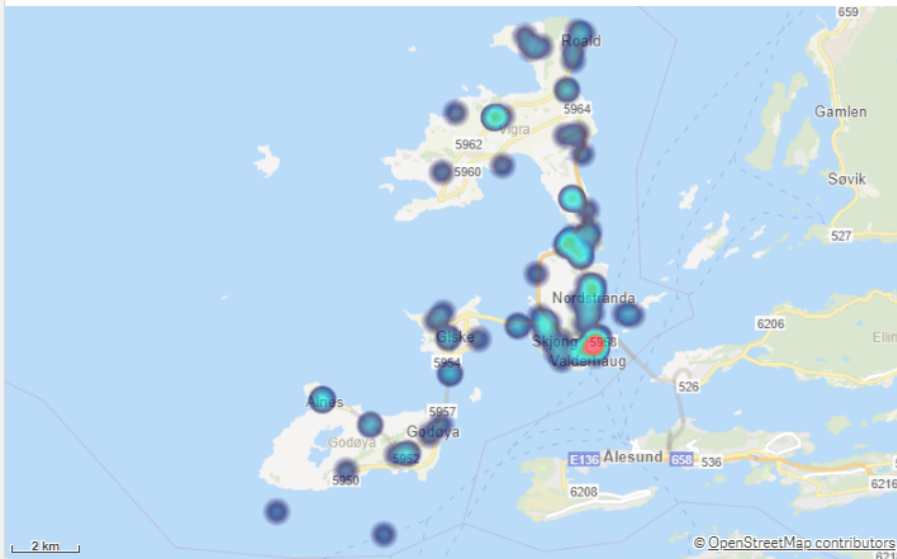

Antall hendelser

Hendelser pr mnd

Fjord Involvert ressurser

Giske

KOMMUNE:

Giske

ÅR
2022

Antall Hendelser (BRIS)
100