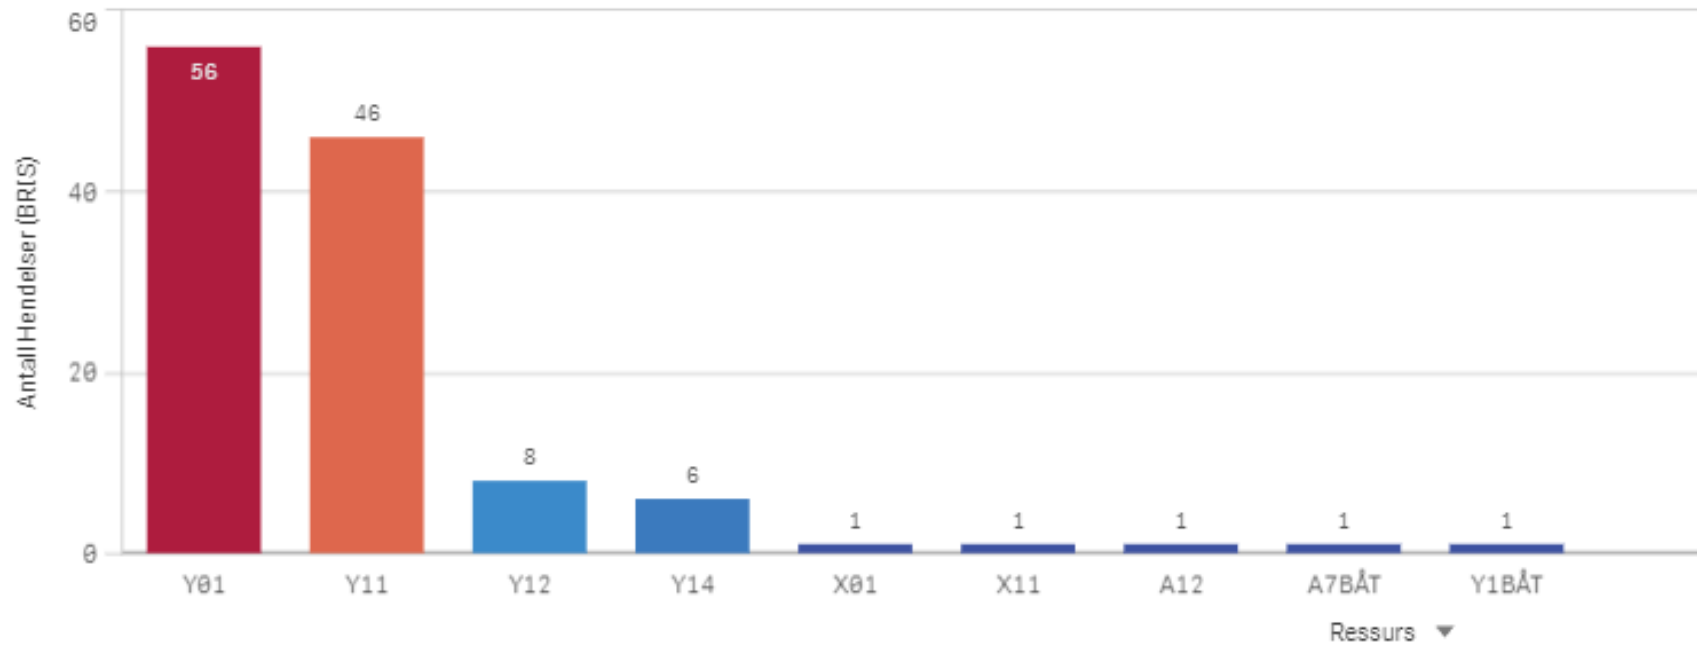

Sykkylven

KOMMUNE:
Sykkylven

ÅR
2022

Antall Hendelser (BRIS)
62

Antall hendelser

Hendelser pr mnd

Sykkylven Involvert ressurser

Antall hendelser

Tingvoll

KOMMUNE:
Tingvoll

ÅR
2022

Antall Hendelser (BRIS)
67

Antall hendelser

Hendelser pr mnd

Tingvoll Involvert ressurser

Antall hendelser