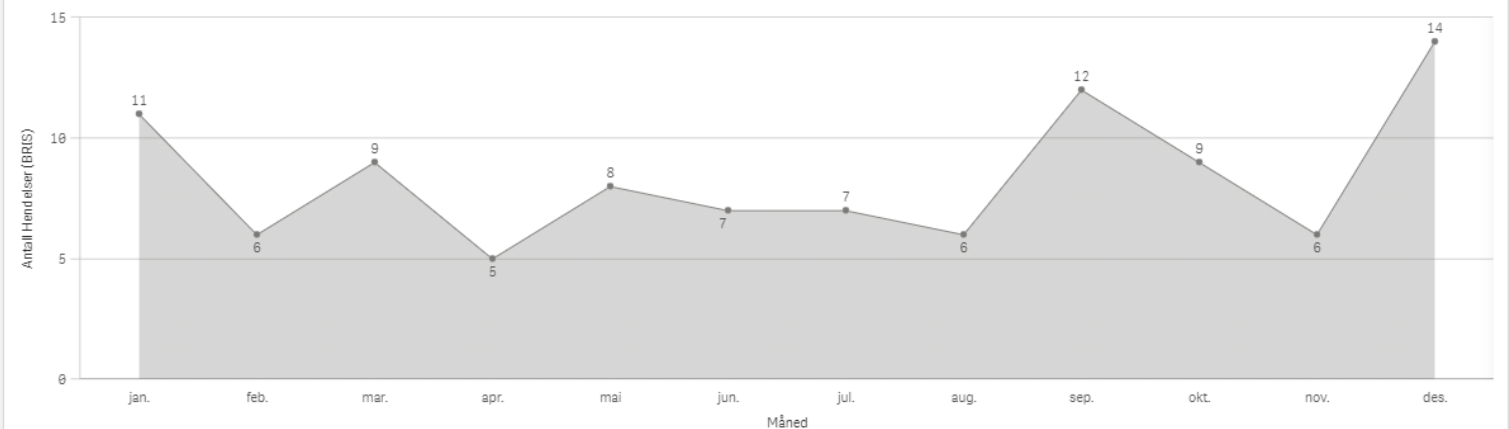

Hendelser pr mnd