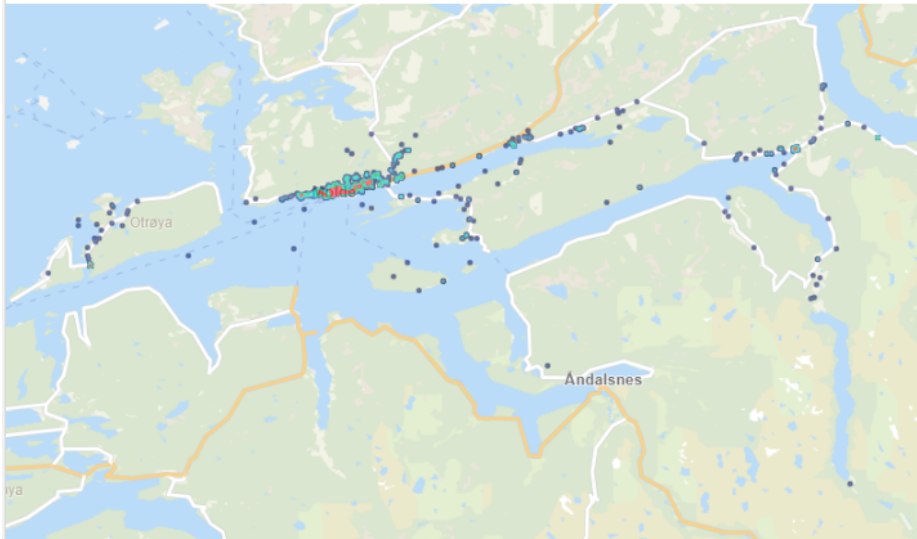

Molde

KOMMUNE:
Molde

ÅR
2022

Antall Hendelser (BRIS)
649