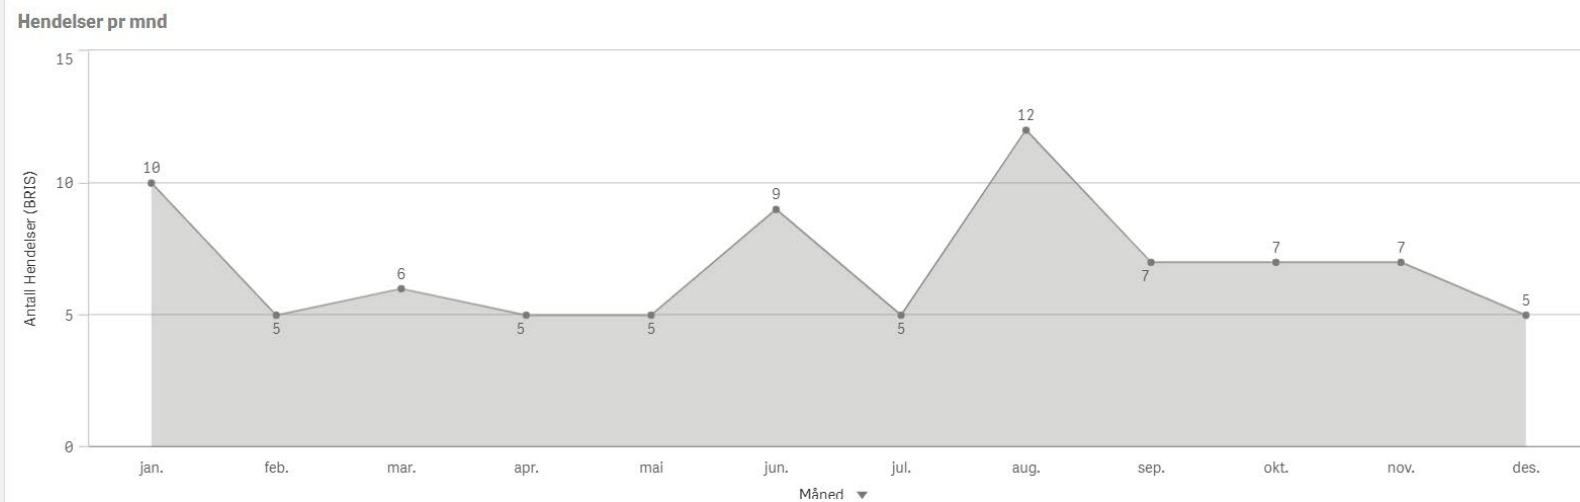

ÅR
2024

Antall Hendelser (BRIS)
45

Antall

Hendelser pr mnd

Surnadal Involvert ressurser

Surnadal Involvert stasjoner

Sykkylven

KOMMUNE:
Sykkylven

ÅR
2 024

Antall Hendelser (BRIS)
83

Sykkylven Involvert ressurser

Sykkylven Involvert stasjoner

Tingvoll

KOMMUNE:
Tingvoll

ÅR
2024

Antall Hendelser (BRIS)
42