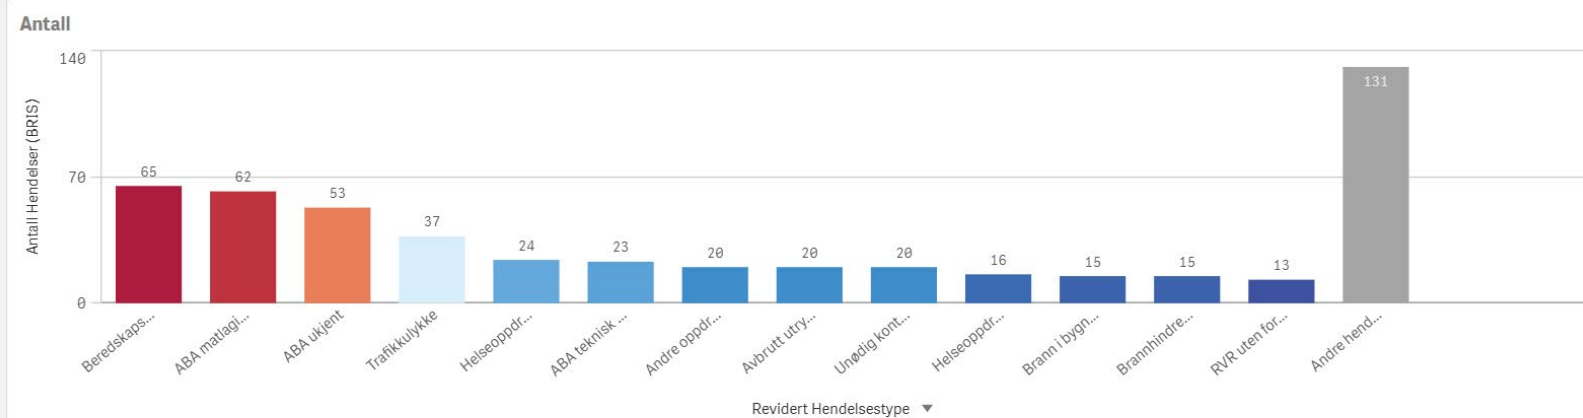

Kristiansund Involvert ressursar

Antall

Kristiansund Involvert stasjoner

Molde

KOMMUNE:
Molde

ÅR
 2 024

Antall Hendelser (BRIS)
 514

Molde Involverte ressurser