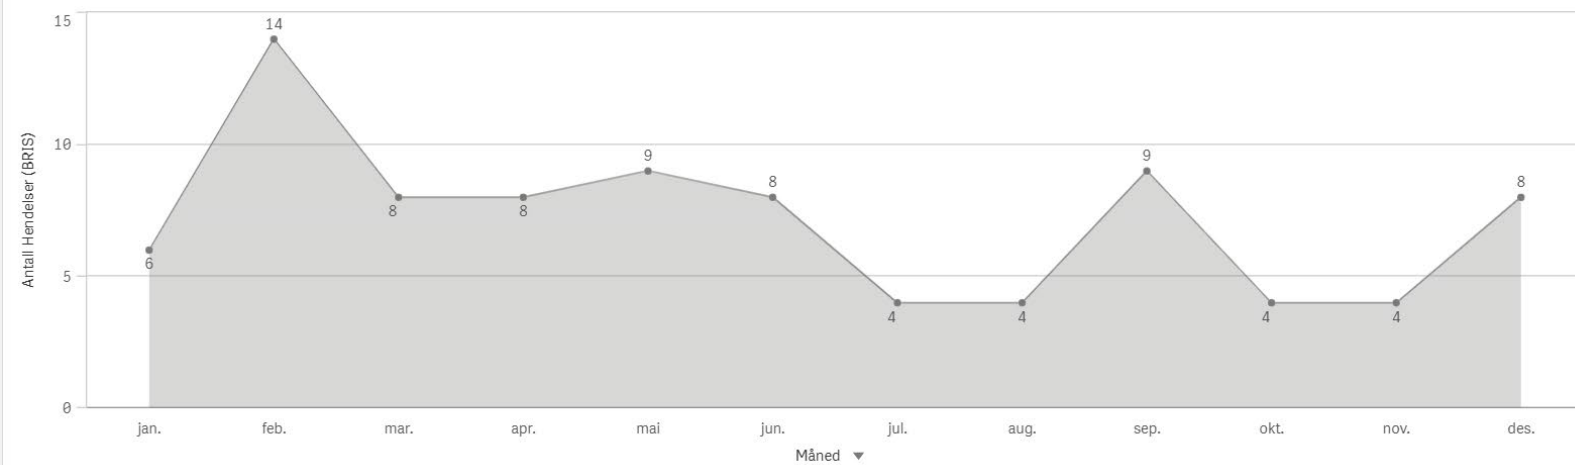

ÅR
2024

Antall Hendelser (BRIS)
86

Antall

Hendelser pr mnd

Sunndal Involvert ressurser

Sunndal Involvert stasjoner

Surnadal

KOMMUNE:
Surnadal