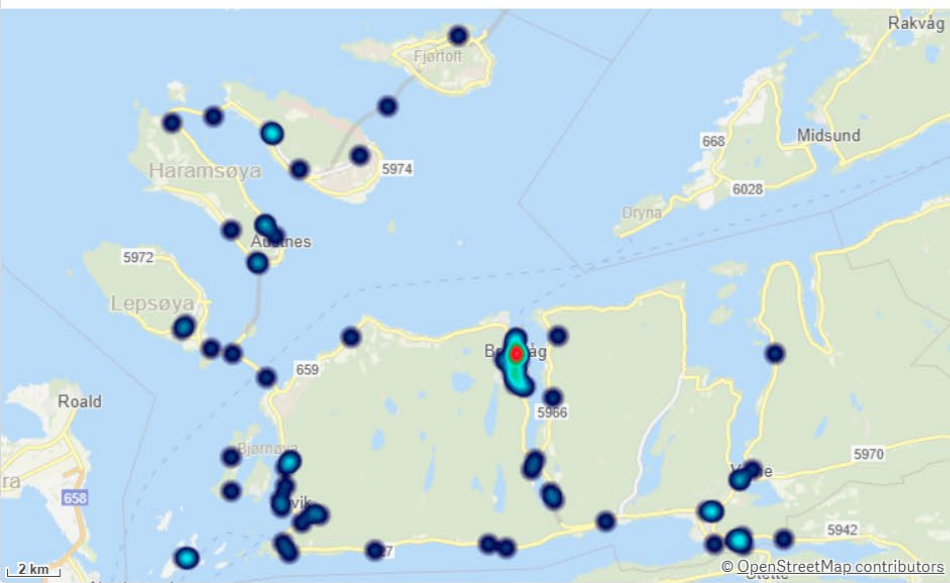

Haram

KOMMUNE:

Haram

ÅR
2024

Antall Hendelser (BRIS)
84