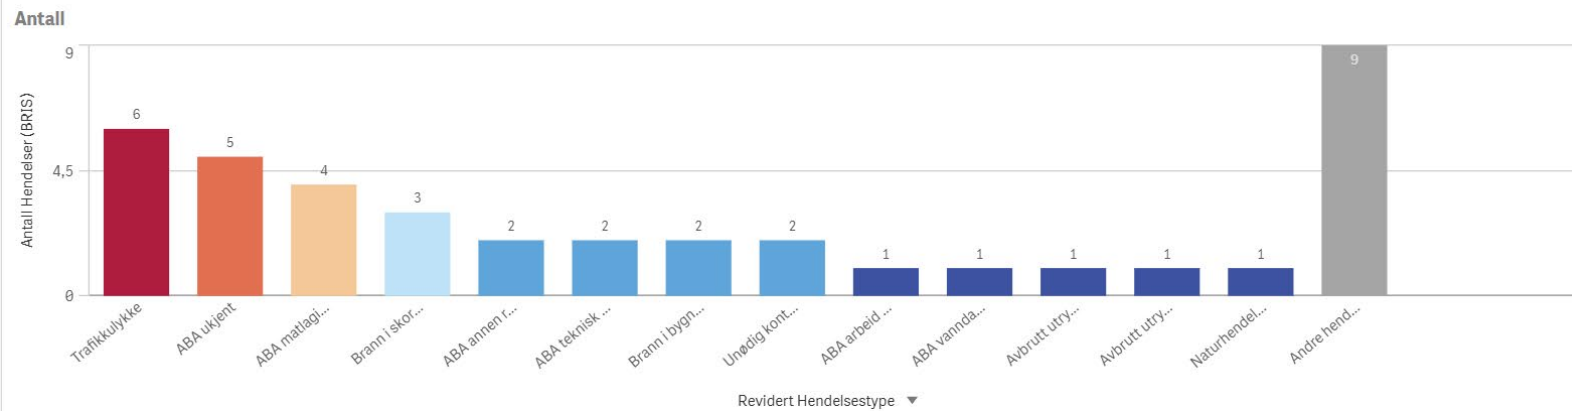

Fjord

 ÅR
 2024

 Antall Hendelser (BRIS)
 45

Fjord Involvert ressurser

Antall

Fjord Involvert stasjoner

Giske

KOMMUNE:

Giske

 ÅR
2024

 Antall Hendelser (BRIS)
64

Antall

Hendelser pr mnd

Giske Involvert ressurser

Giske Involvert stasjoner

Gjemnes

KOMMUNE:
Gjemnes

ÅR
2024

Antall Hendelser (BRIS)
40

Gjemnes Involvert ressurser

Gjemnes Involvert stasjoner

Haram

KOMMUNE:

Haram