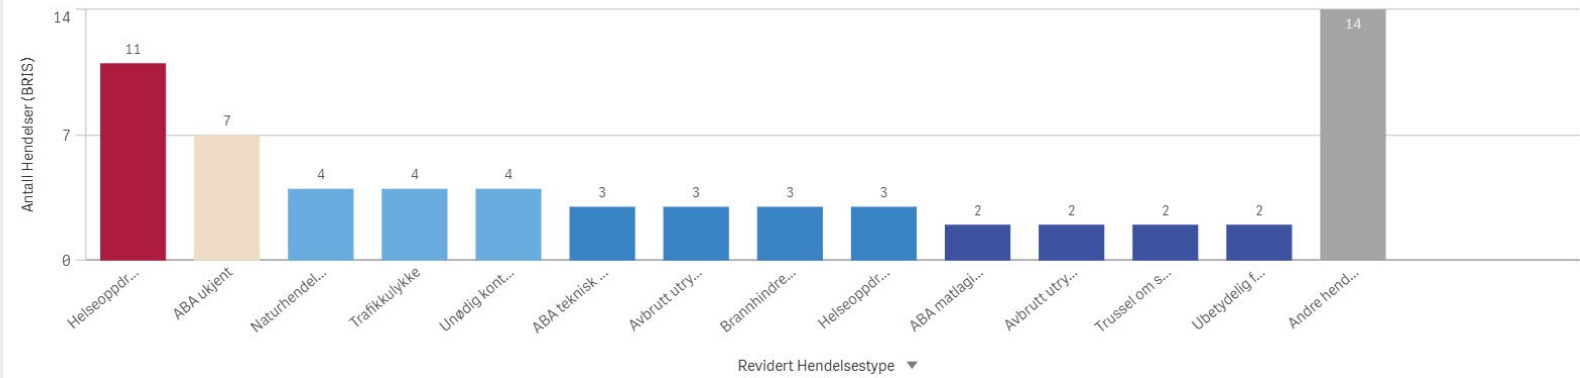

Giske

KOMMUNE:

Giske

ÅR
2024

Antall Hendelser (BRIS)
64

Antall

Hendelser pr mnd