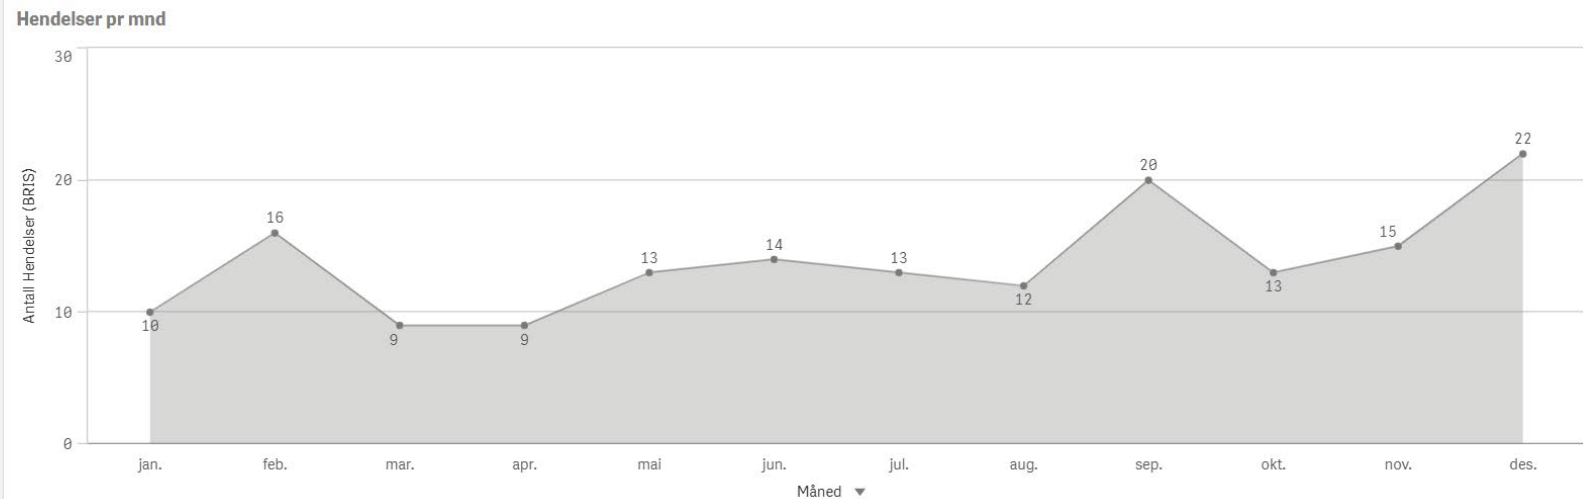

Antall

Hareid Involvert stasjoner

Hustadvika

KOMMUNE:
Hustadvika

ÅR
2024

Antall Hendelser (BRIS)
166

Hustadvika Involvert ressurser

Hustadvika Involvert stasjoner