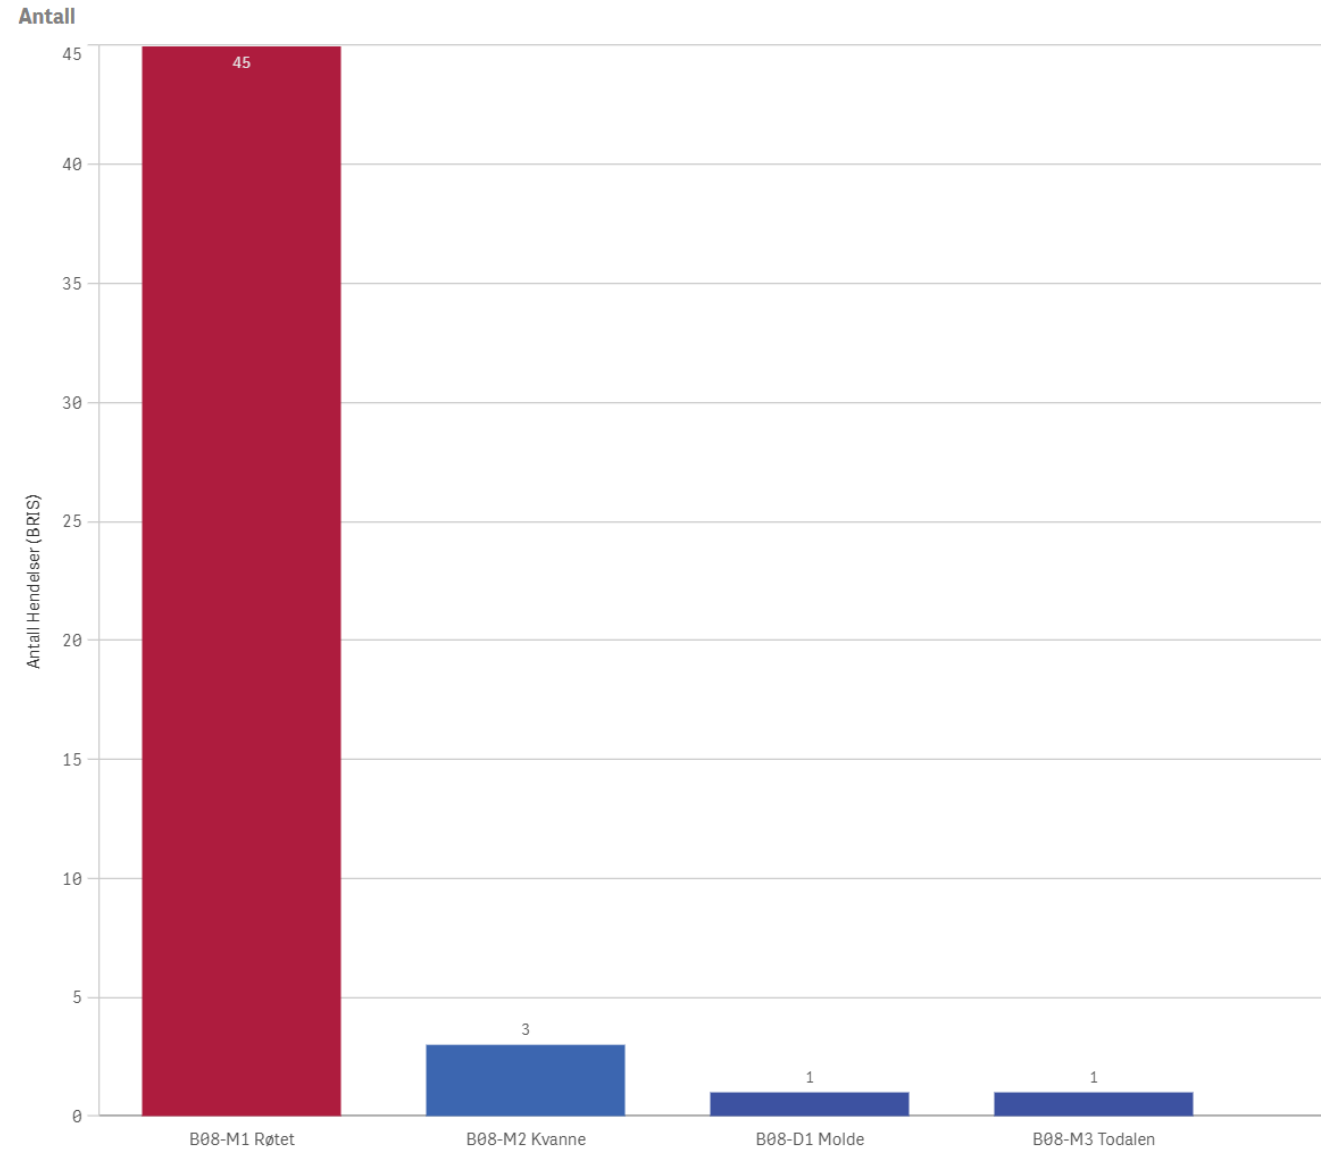

Surnadal Involvert stasjoner