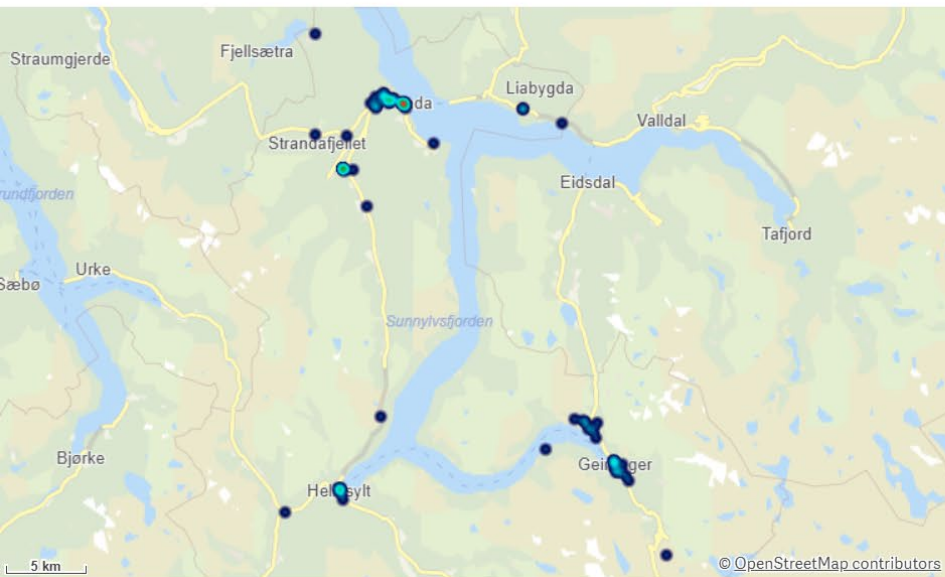

Stranda

KOMMUNE:
Stranda

ÅR
2024

Antall Hendelser (BRIS)
63