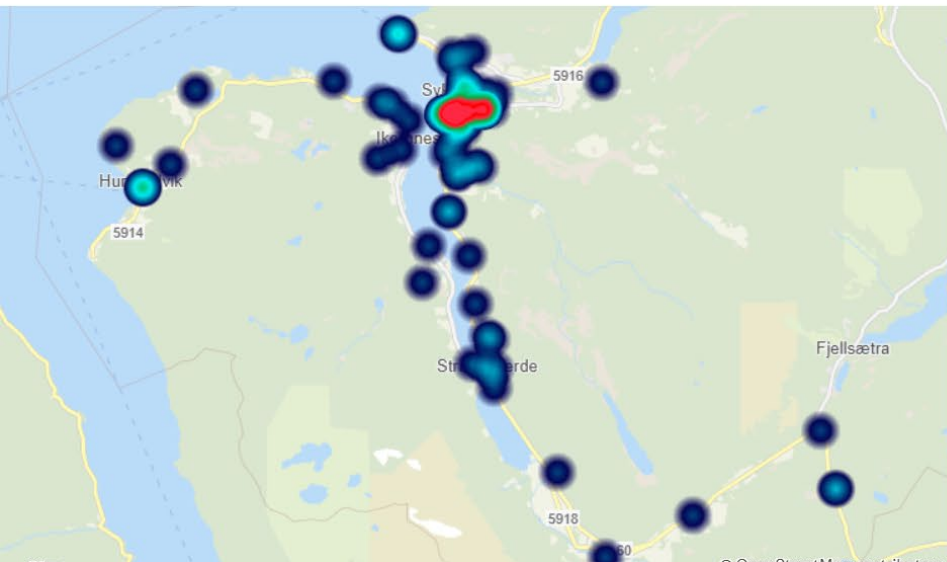

ÅR
2024

Antall Hendelser (BRIS)
45

Antall

Hendelser pr mnd

Surnadal Involvert ressurser

Surnadal Involvert stasjoner

Sykkylven

KOMMUNE:
Sykkylven

ÅR
2 024

Antall Hendelser (BRIS)
83

Sykkylven Involvert ressurser

Sykkylven Involvert stasjoner

Tingvoll

KOMMUNE:
Tingvoll

ÅR
2024

Antall Hendelser (BRIS)
42