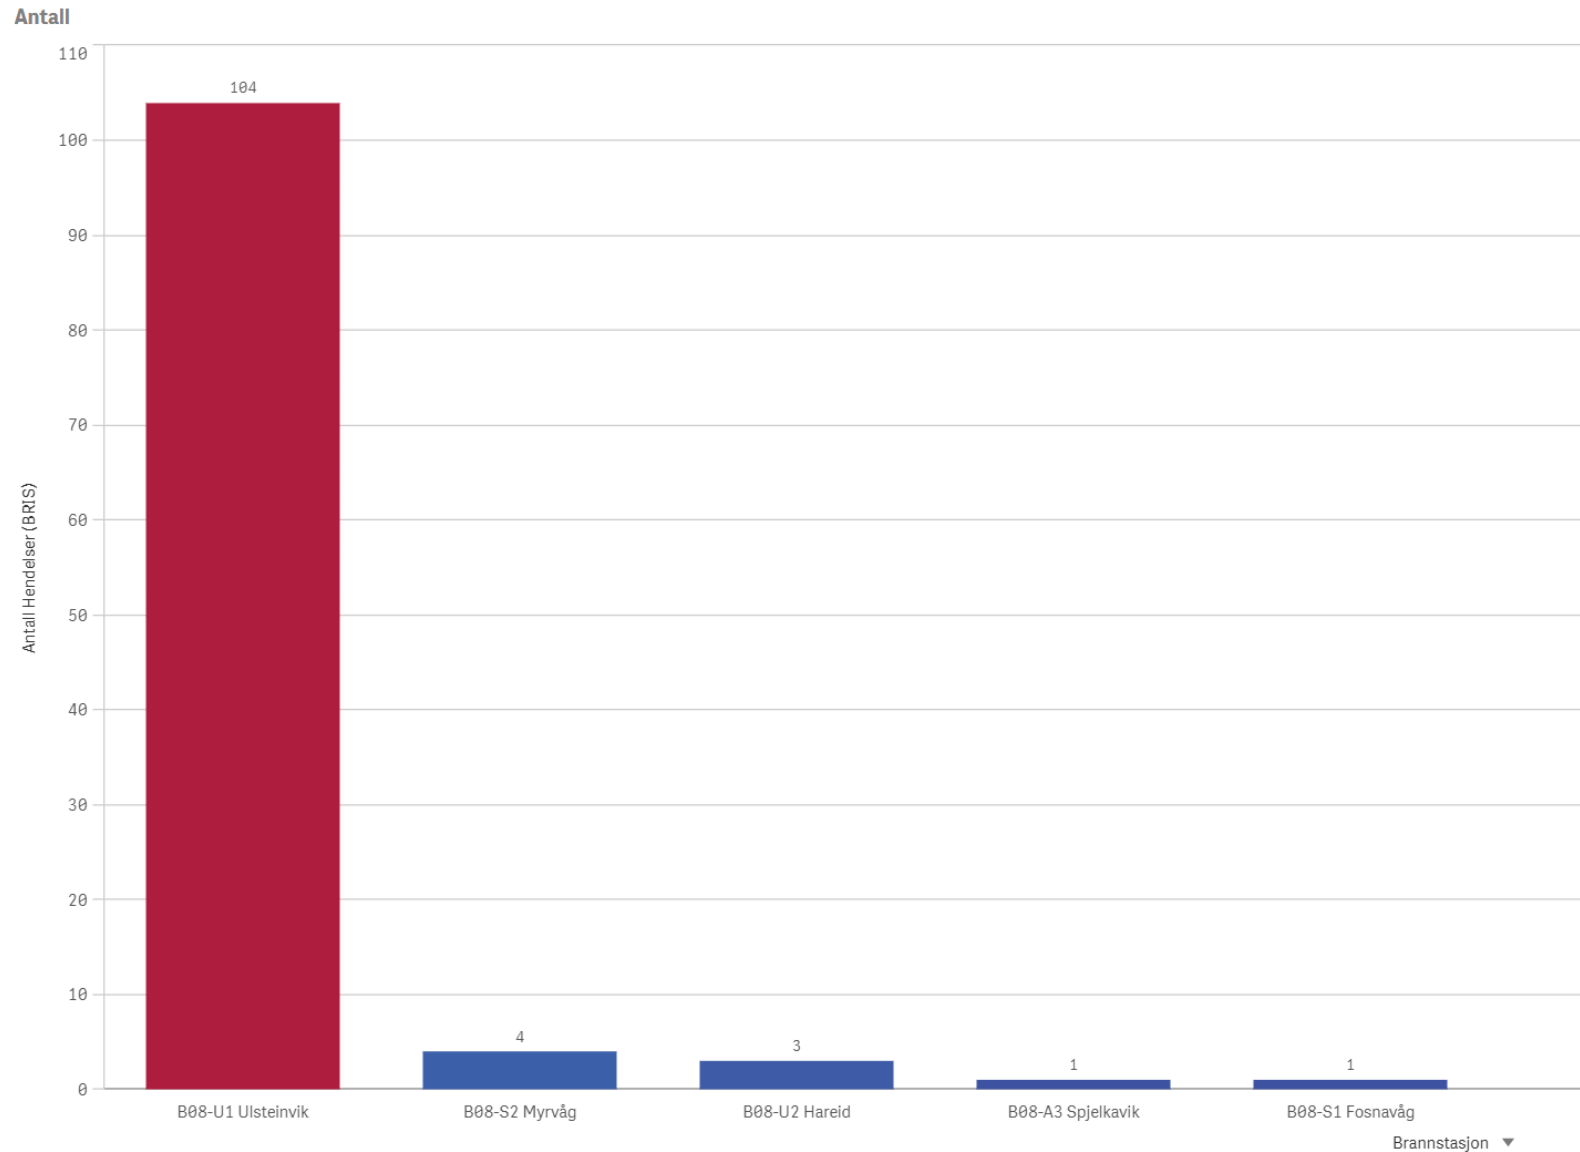

Hendelser pr mnd

Måned ▾

Ulstein Involvert ressurser

Ulstein Involvert stasjoner

Vanylven

KOMMUNE:
Vanylven

ÅR
2024

Antall Hendelser (BRIS)
39