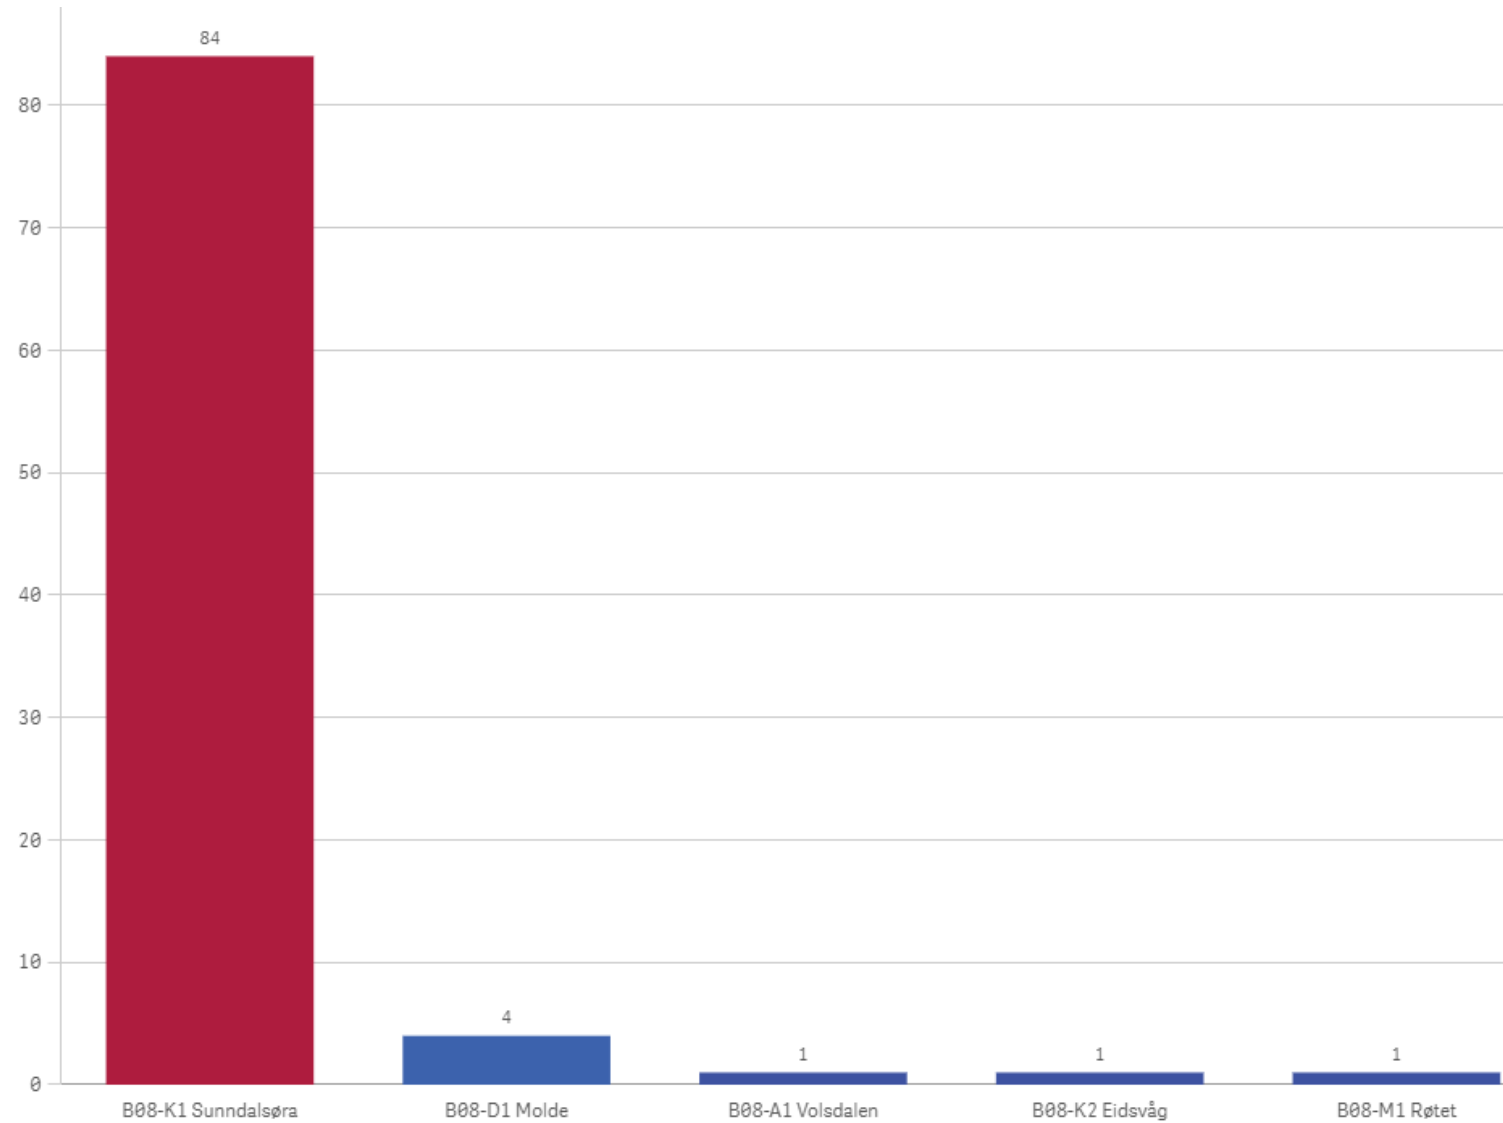

Sunndal Involvert stasjoner