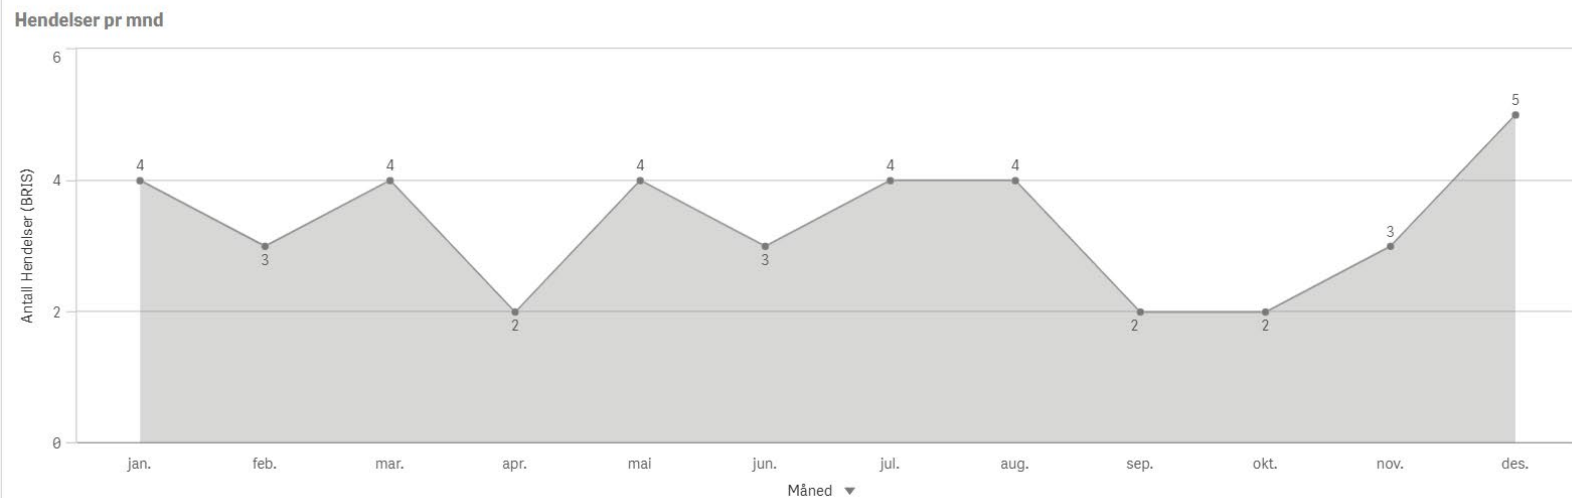

Gjemnes

KOMMUNE:
Gjemnes

ÅR
2024

Antall Hendelser (BRIS)
40