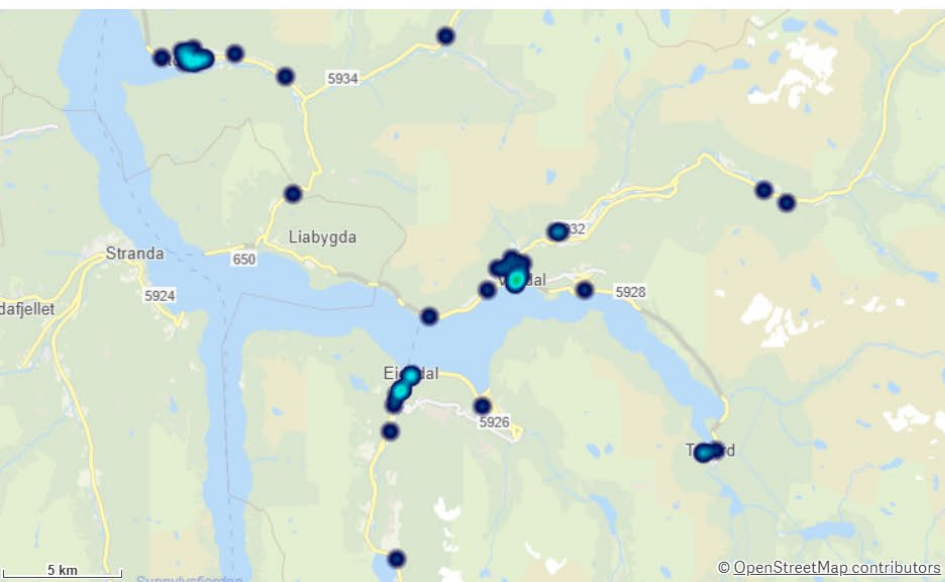

Fjord

KOMMUNE:

Fjord

ÅR
2024

Antall Hendelser (BRIS)
45