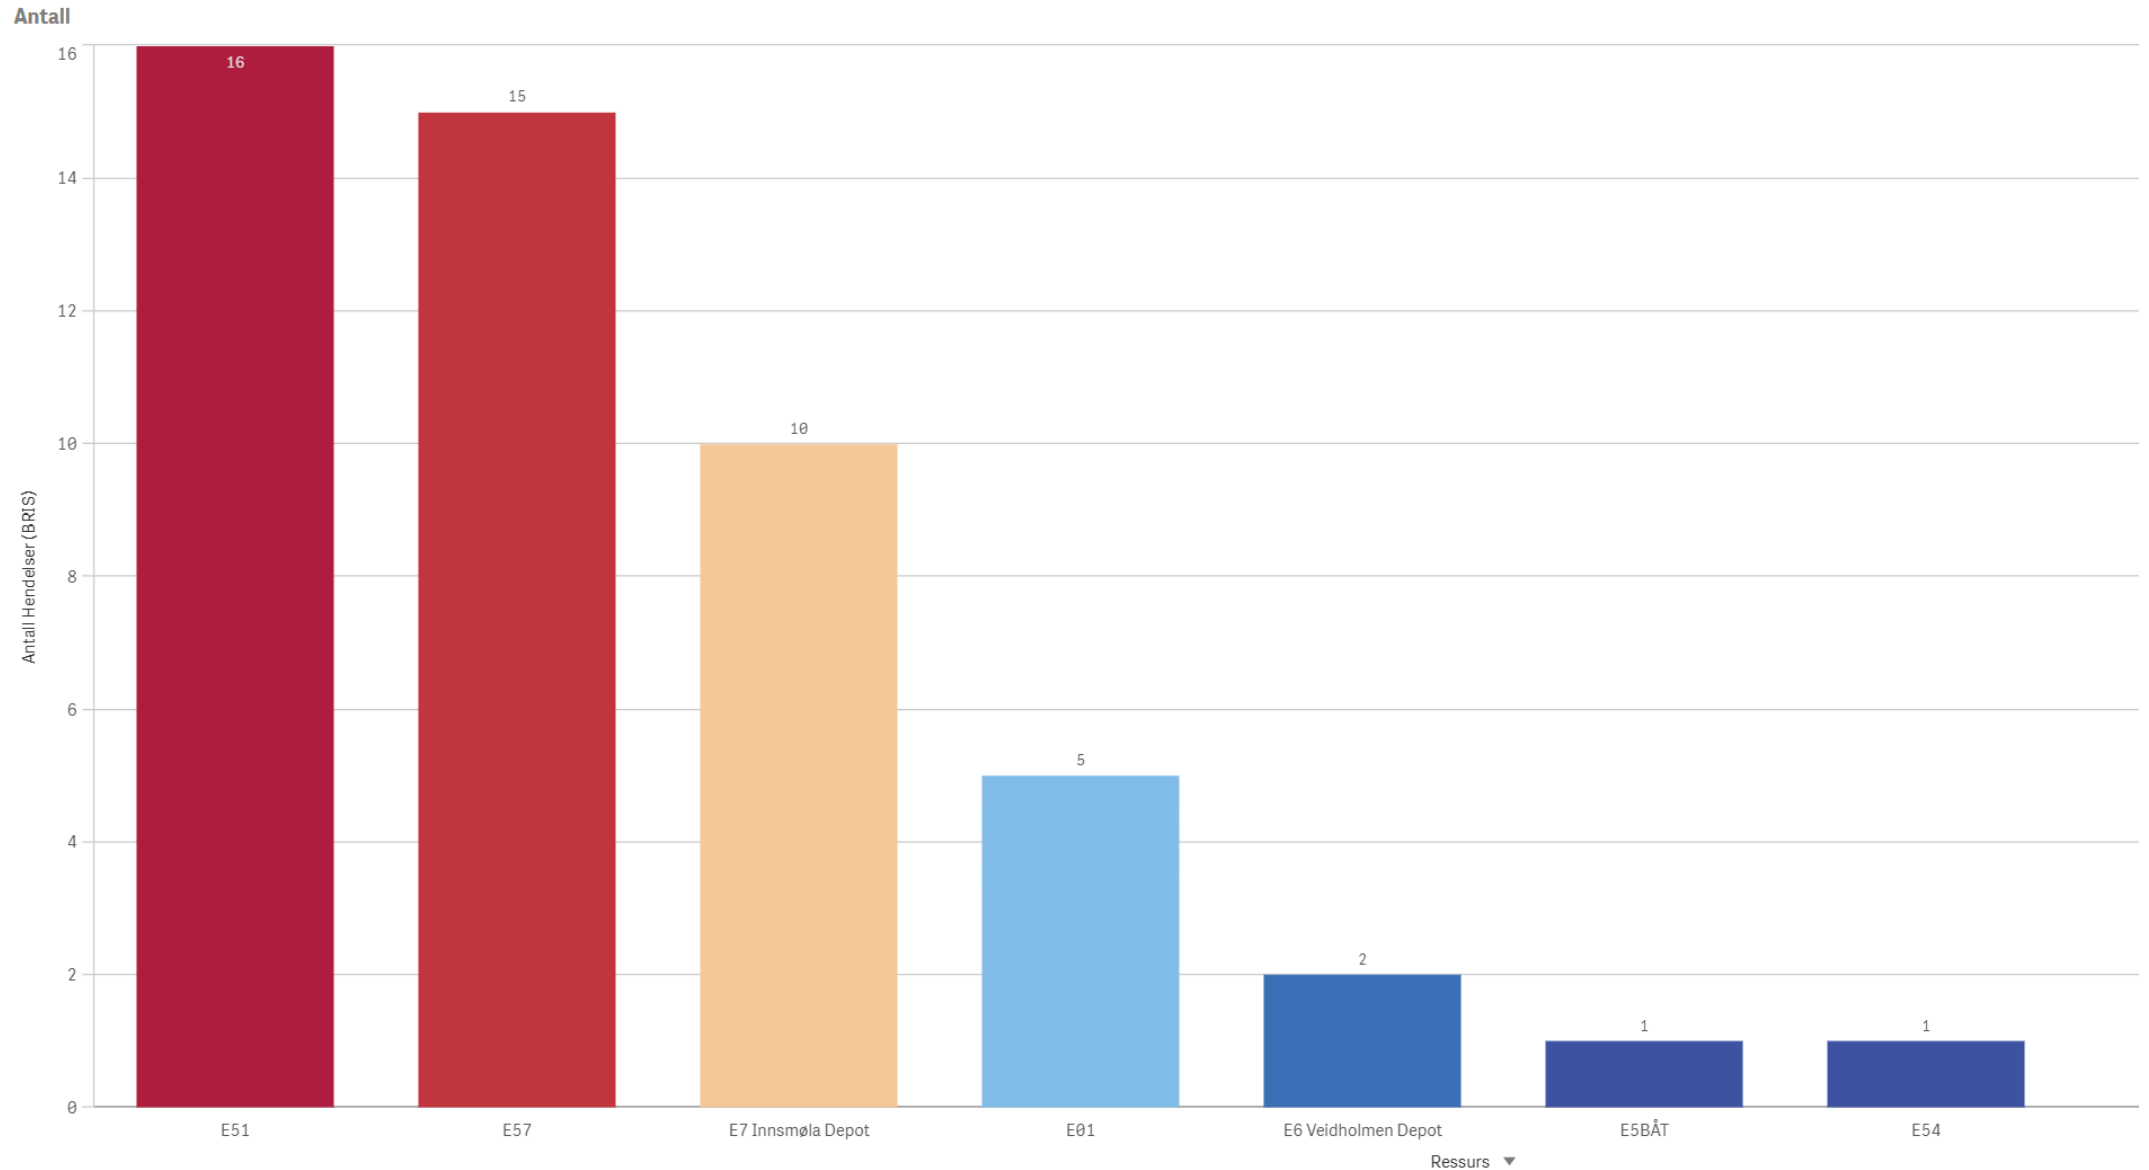

 Antall Hendelser (BRIS)
20

Antall

Hendelser pr mnd

Smøla Involvert ressurser

Smøla Involvert stasjoner

Stranda

KOMMUNE:
Stranda

ÅR
2024