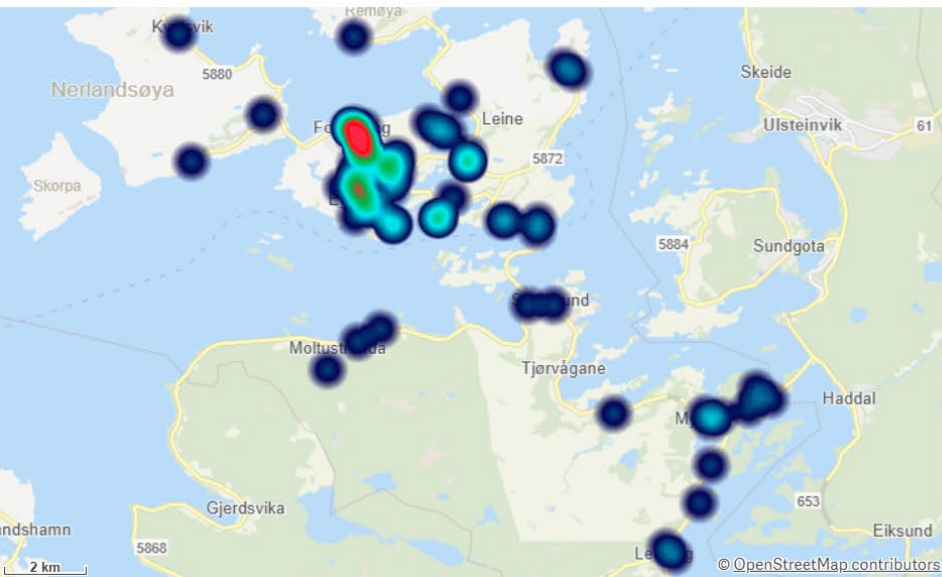

Herøy

KOMMUNE:

Herøy

ÅR
2024

Antall Hendelser (BRIS)
85