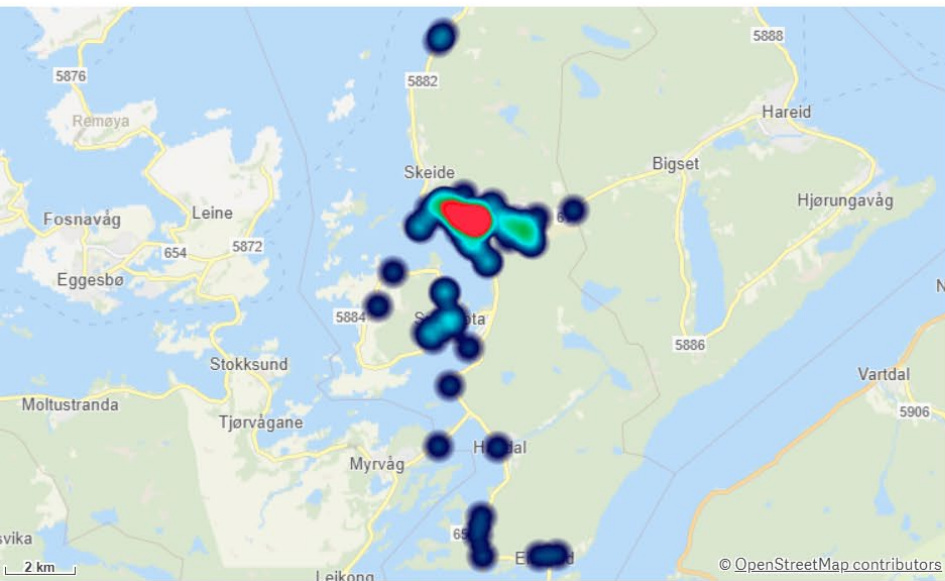

Tingvoll Involvert ressurser

Tingvoll Involvert Stasjoner

Ulstein

KOMMUNE:

Ulstein

ÅR
2024Antall Hendelser (BRIS)
105

Antall

Brannstasjon ▾