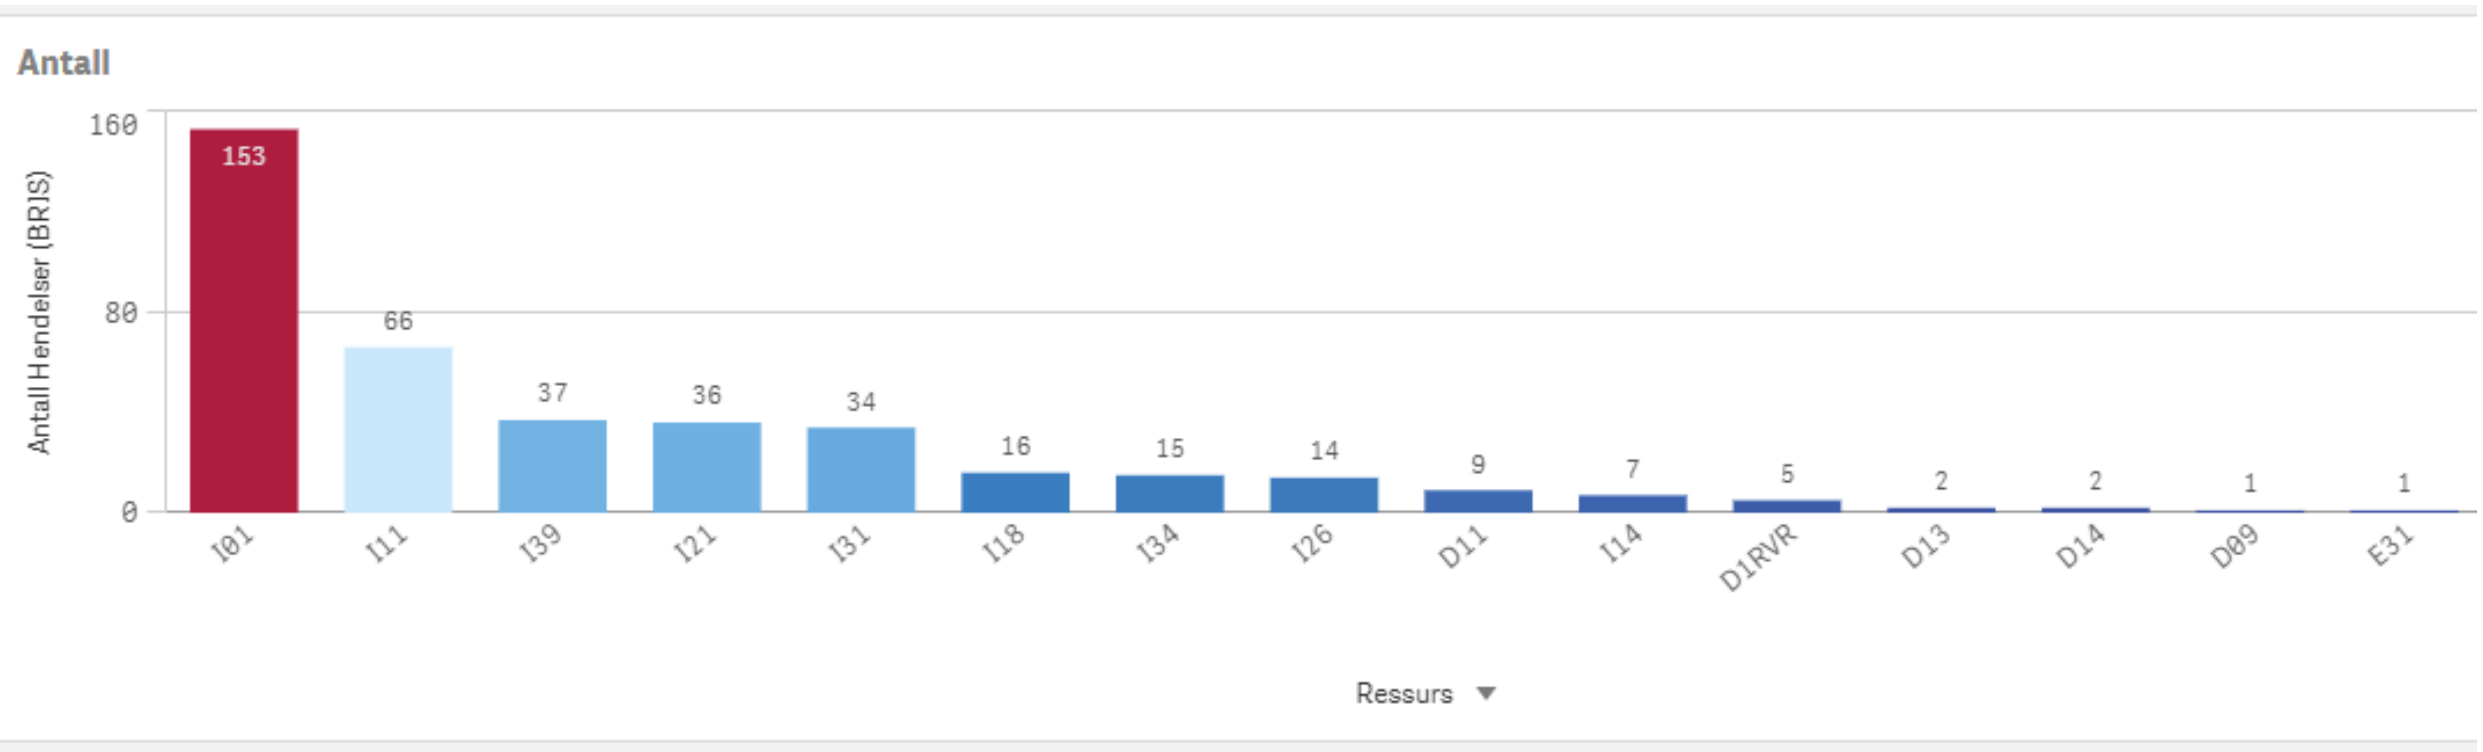

Antall

Hareid Involvert stasjoner

Hustadvika

KOMMUNE:
Hustadvika

ÅR
2024

Antall Hendelser (BRIS)
166

Hustadvika Involvert ressurser

Hustadvika Involvert stasjoner