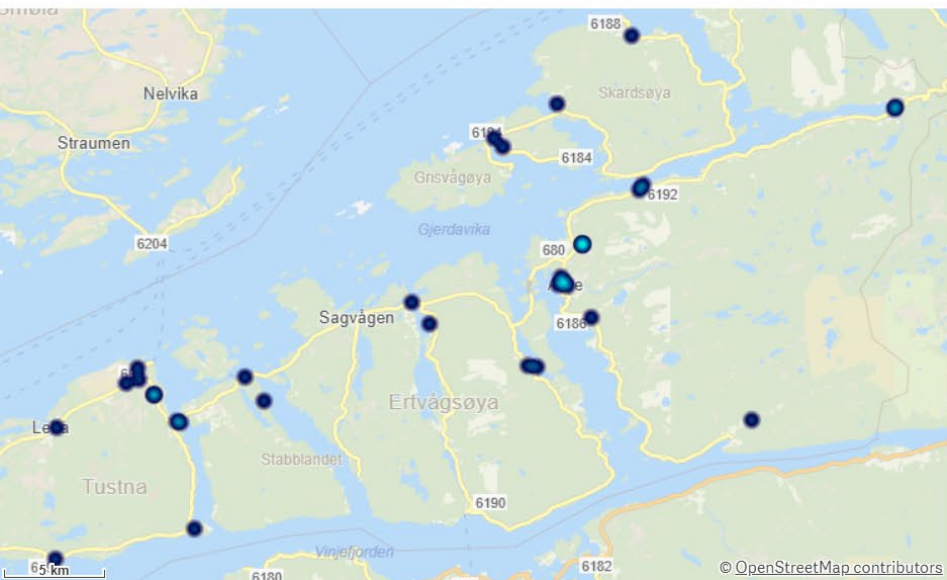

Aukra Involvert ressurser

Antall

Aukra Involvert stasjoner

Antall

Aure

KOMMUNE:

Aure

 ÅR
 2024

 Antall Hendelser (BRIS)
 33

Antall

Hendelser pr mnd

Aure Involvert ressurser

Aure Involvert stasjoner

Averøy

KOMMUNE:

Averøy