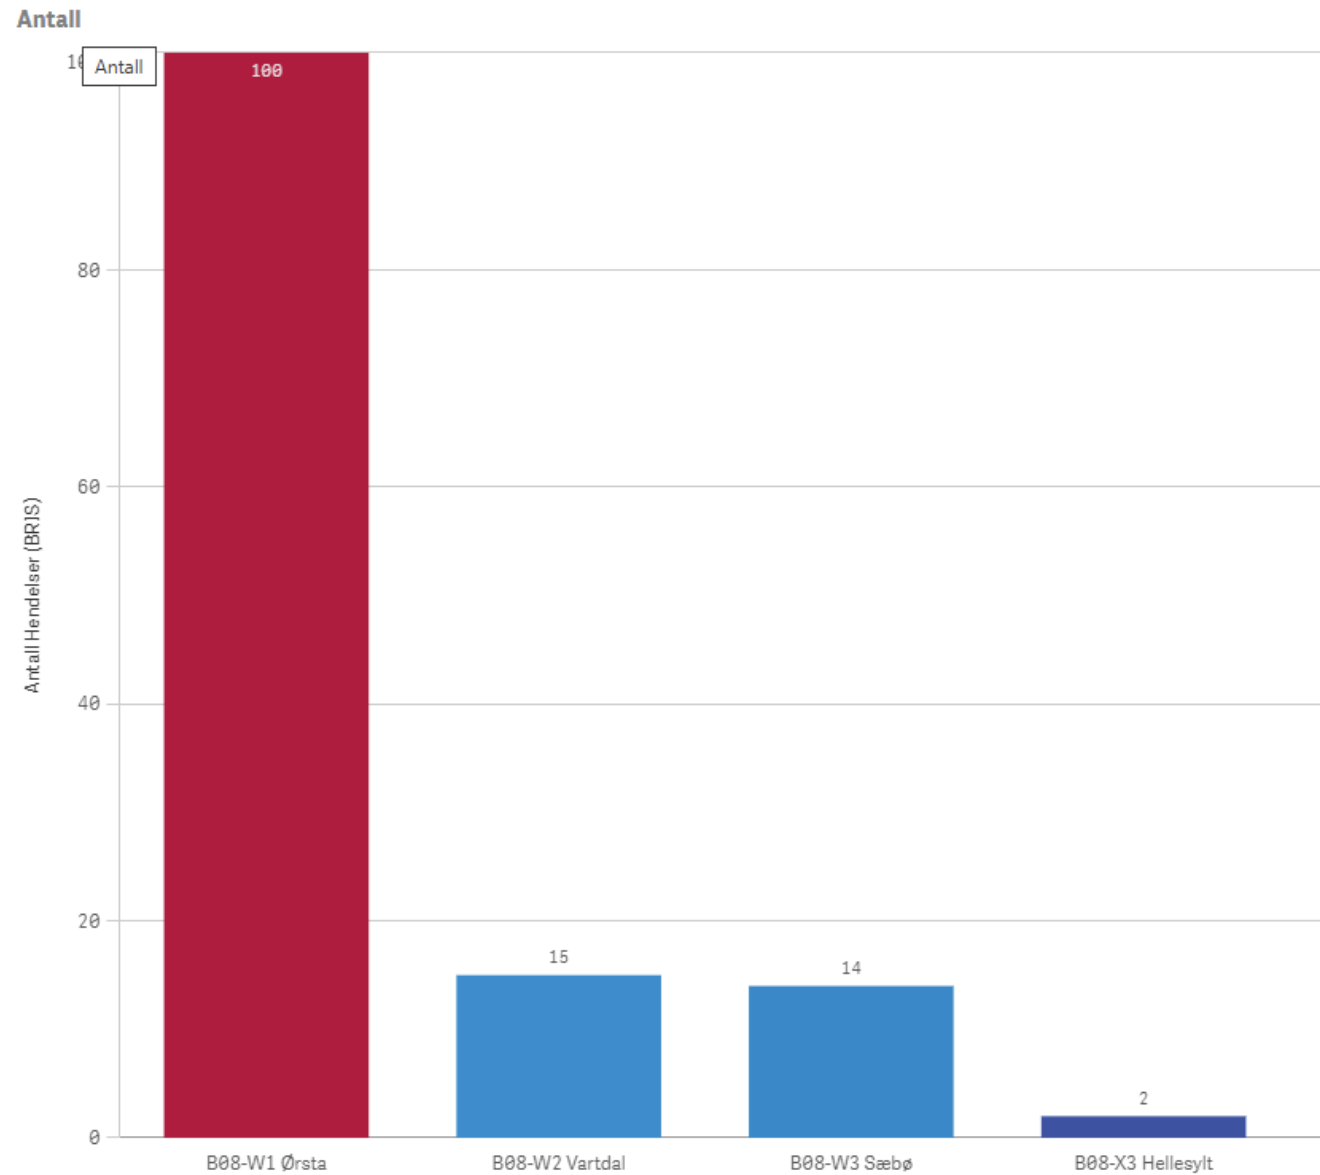

Hendelser pr mnd

Ørsta Involvert ressurser

Antall

... X

Ressurs ▼

Ørsta Involvert stasjoner

Ålesund

KOMMUNE:
Ålesund

ÅR
2024

Antall Hendelser (BRIS)
743

Ålesund Involvert ressurser

Antall

... x

Ålesund Involvert stasjoner