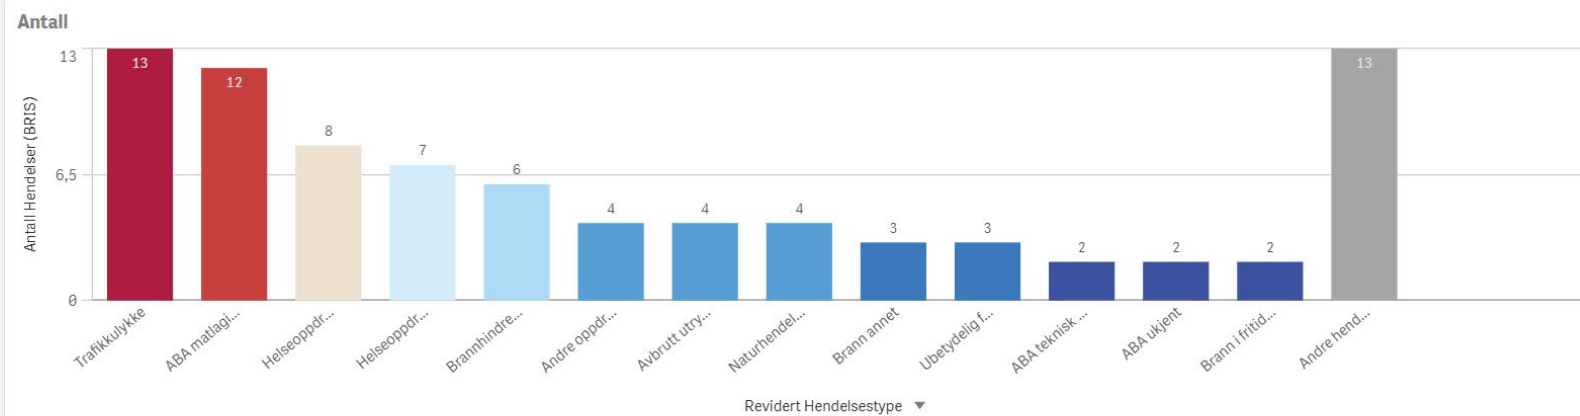

ÅR
2024

Antall Hendelser (BRIS)
45

Antall

Hendelser pr mnd

Surnadal Involvert ressurser

Surnadal Involvert stasjoner

Sykkylven

KOMMUNE:
Sykkylven

ÅR
2 024

Antall Hendelser (BRIS)
83

Sykkylven Involvert ressurser

Sykkylven Involvert stasjoner

Tingvoll

KOMMUNE:
Tingvoll

ÅR
2024

Antall Hendelser (BRIS)
42