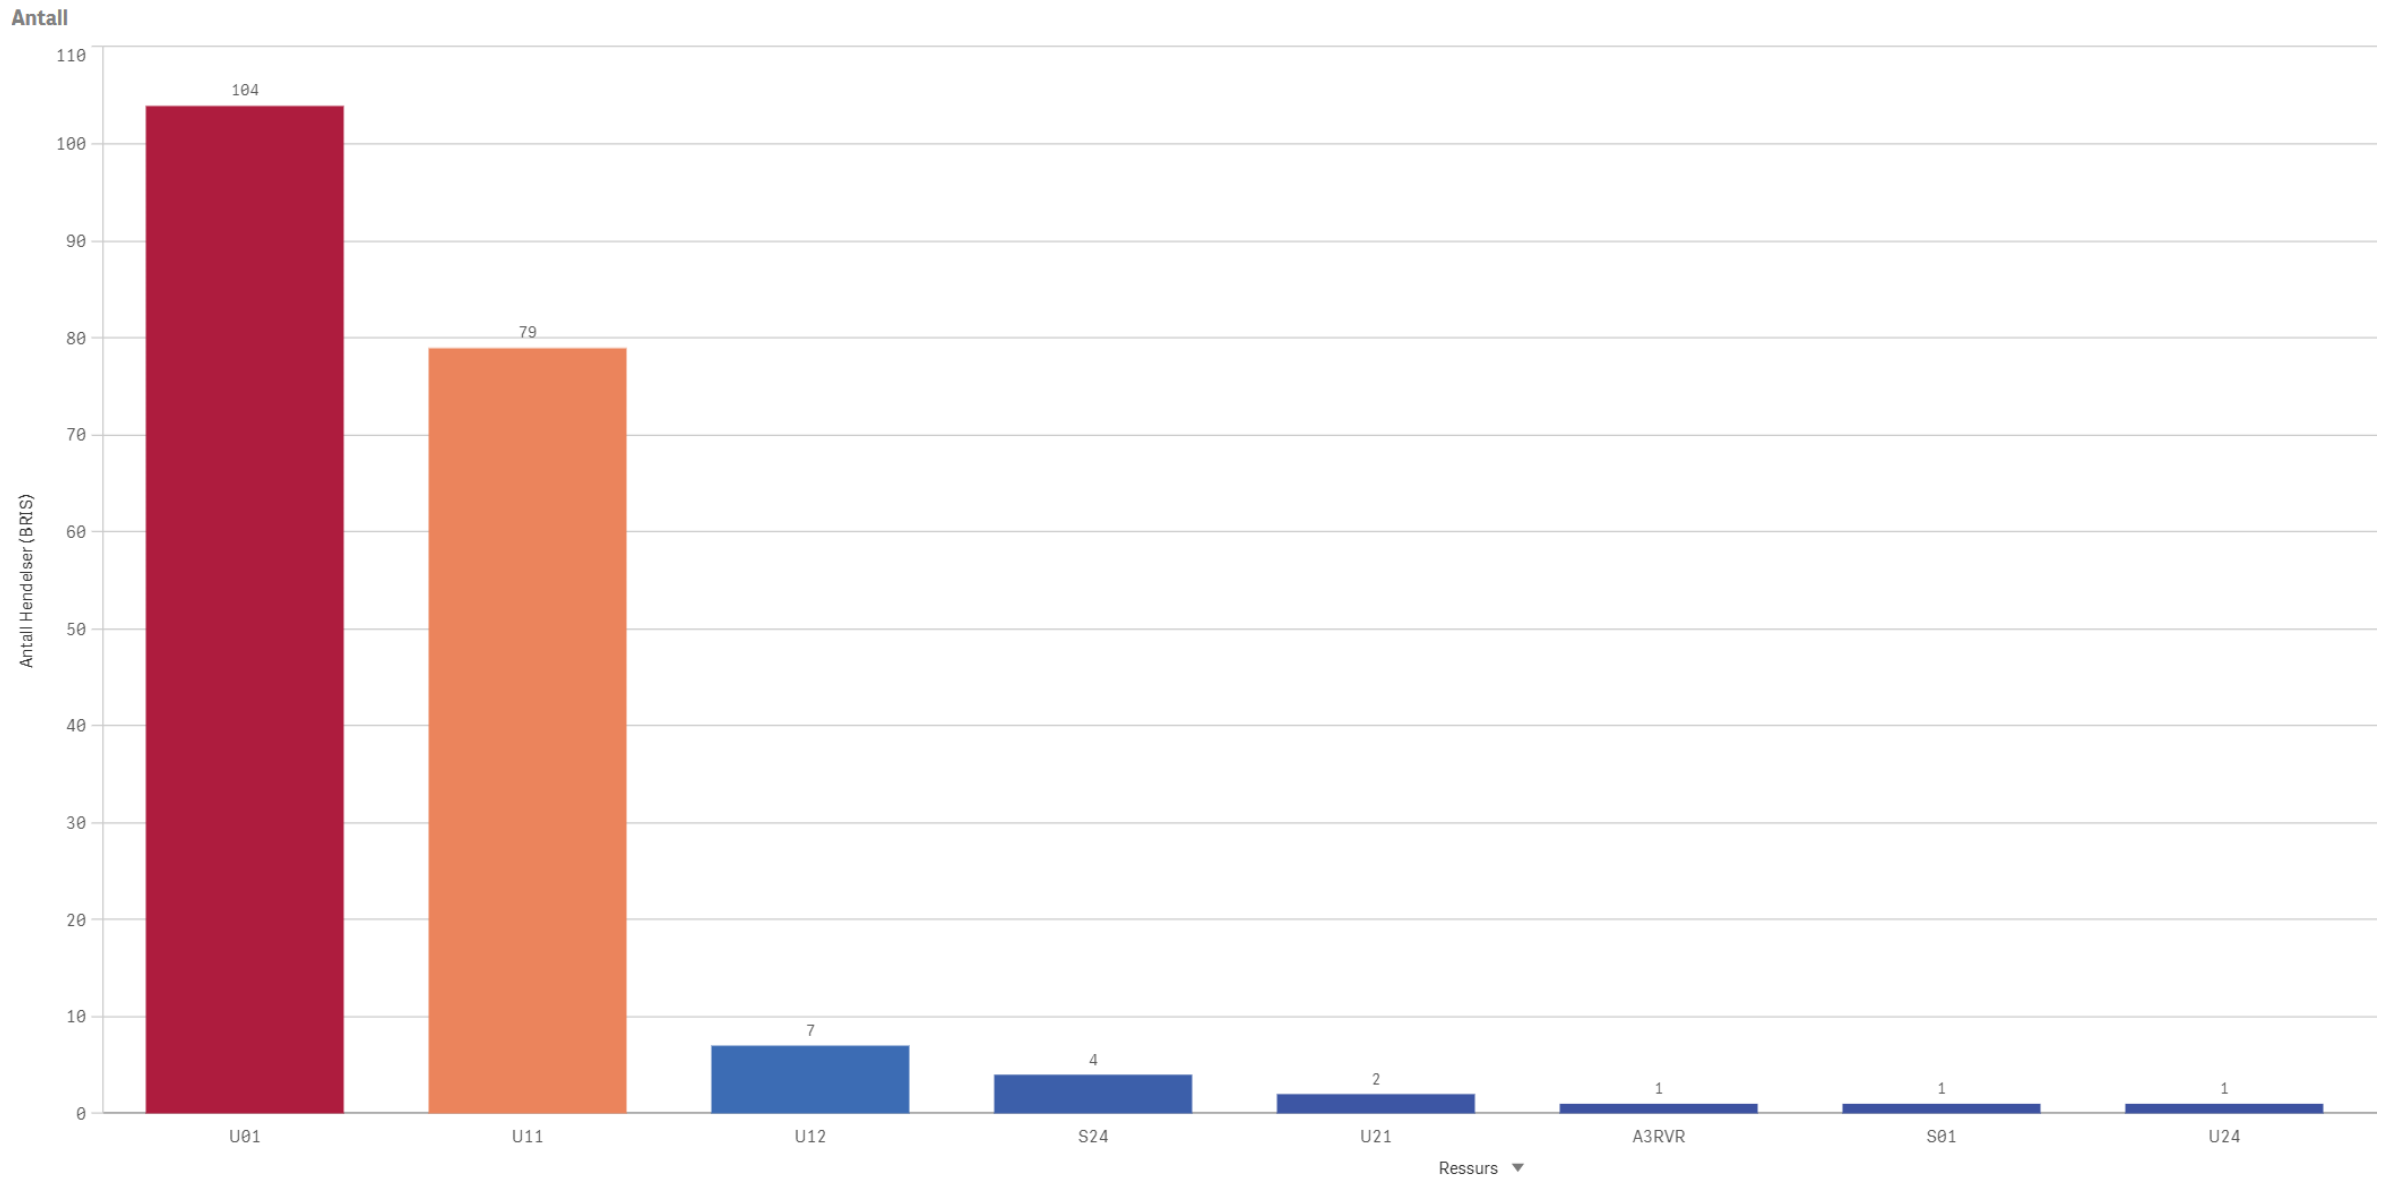

Ulstein Involvert ressurser