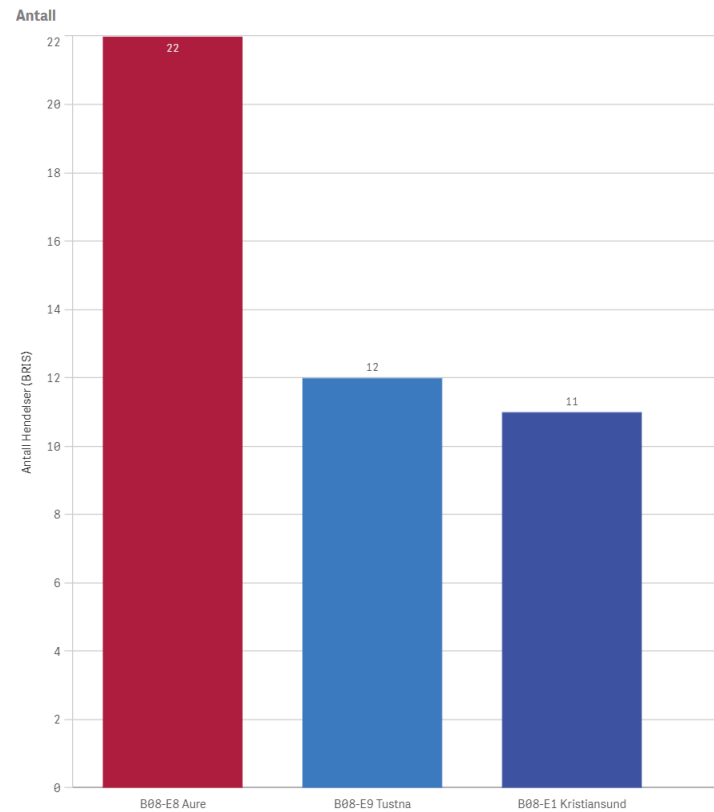

 Antall Hendelser (BRIS)
 33

Antall

Hendelser pr mnd

Aure Involvert ressurser

Aure Involvert stasjoner

Averøy

KOMMUNE:

Averøy