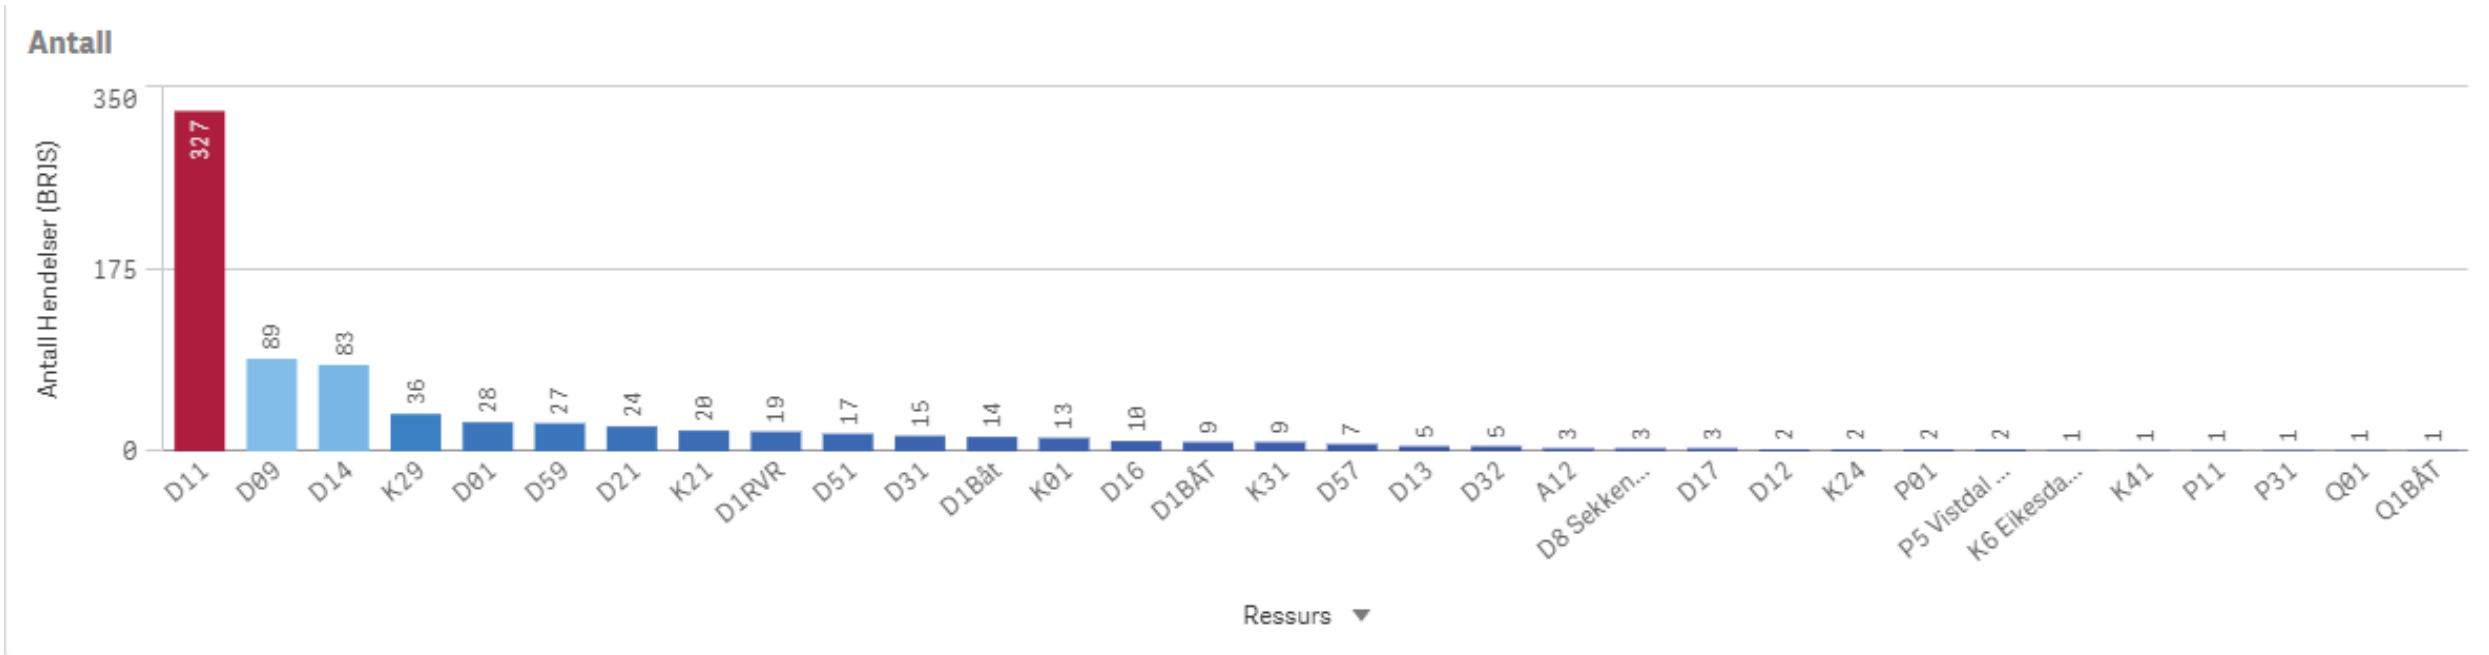

Kristiansund Involvert ressursar

Antall

Kristiansund Involvert stasjoner

Molde

KOMMUNE:
Molde

ÅR
 2 024

Antall Hendelser (BRIS)
 514

Molde Involverte ressurser