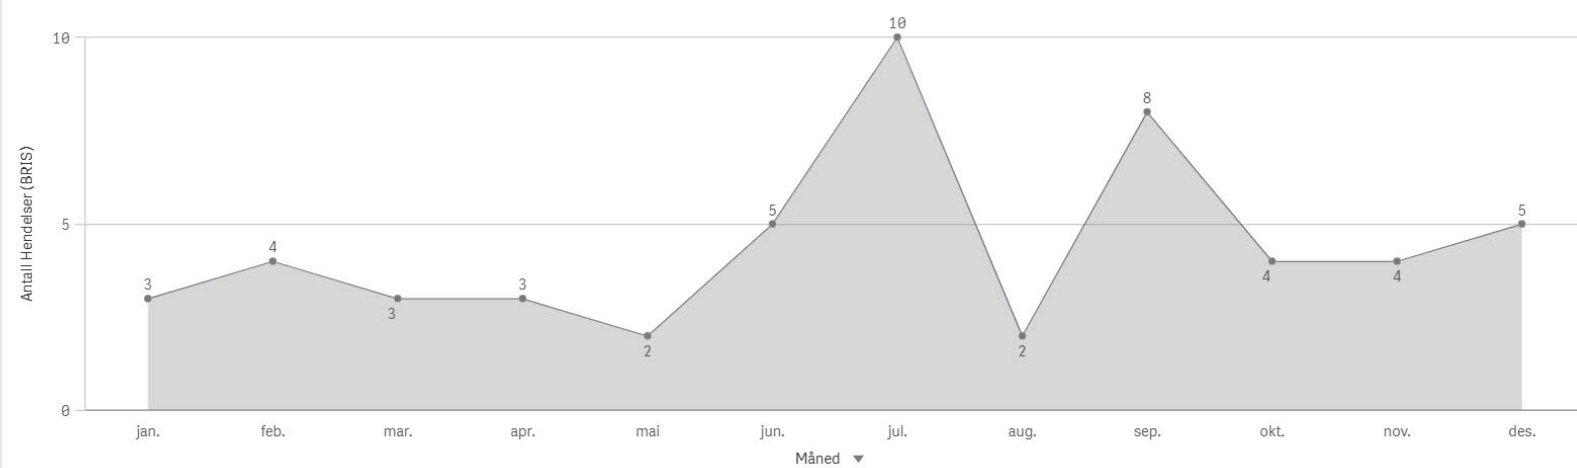

Hareid

ÅR

2024

Antall Hendelser (BRIS)

53

Antall

Hendelser pr mnd

Hareid Involvert ressurser