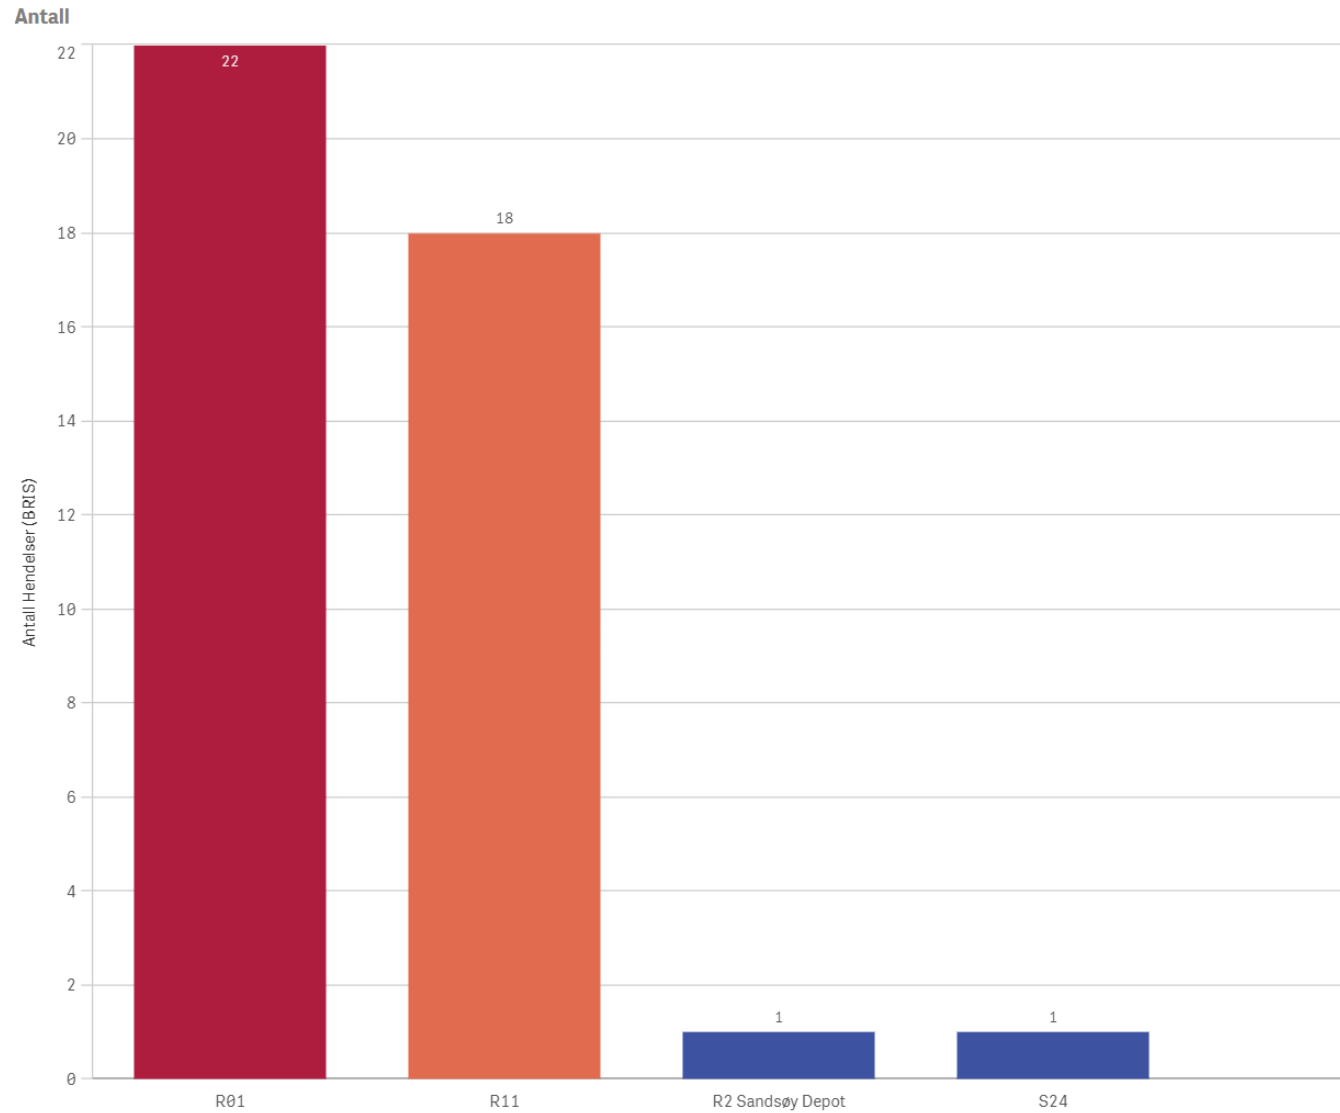

Rauma Involvert ressurser

Rauma Involvert stasjoner

Antall

Sande

KOMMUNE:

Sande

 ÅR
2024

 Antall Hendelser (BRIS)
23

Antall

Hendelser pr mnd

Sande Involvert ressurser

Sande Involvert stasjoner

Smøla

KOMMUNE:

Smøla

 ÅR
2024