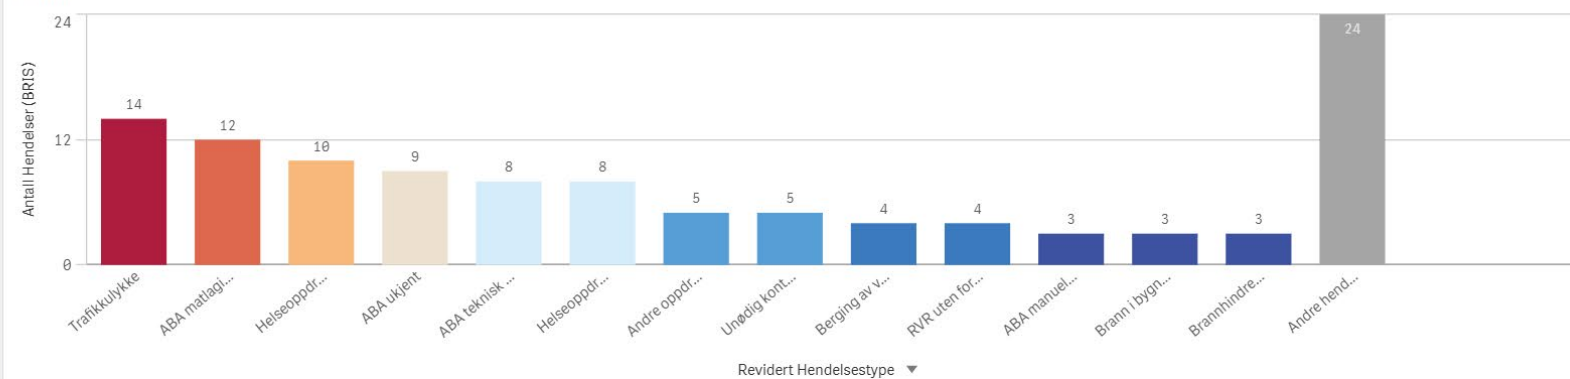

Sula

KOMMUNE:

Sula

ÅR
2024

Antall Hendelser (BRIS)
112

Antall

Hendelser pr mnd