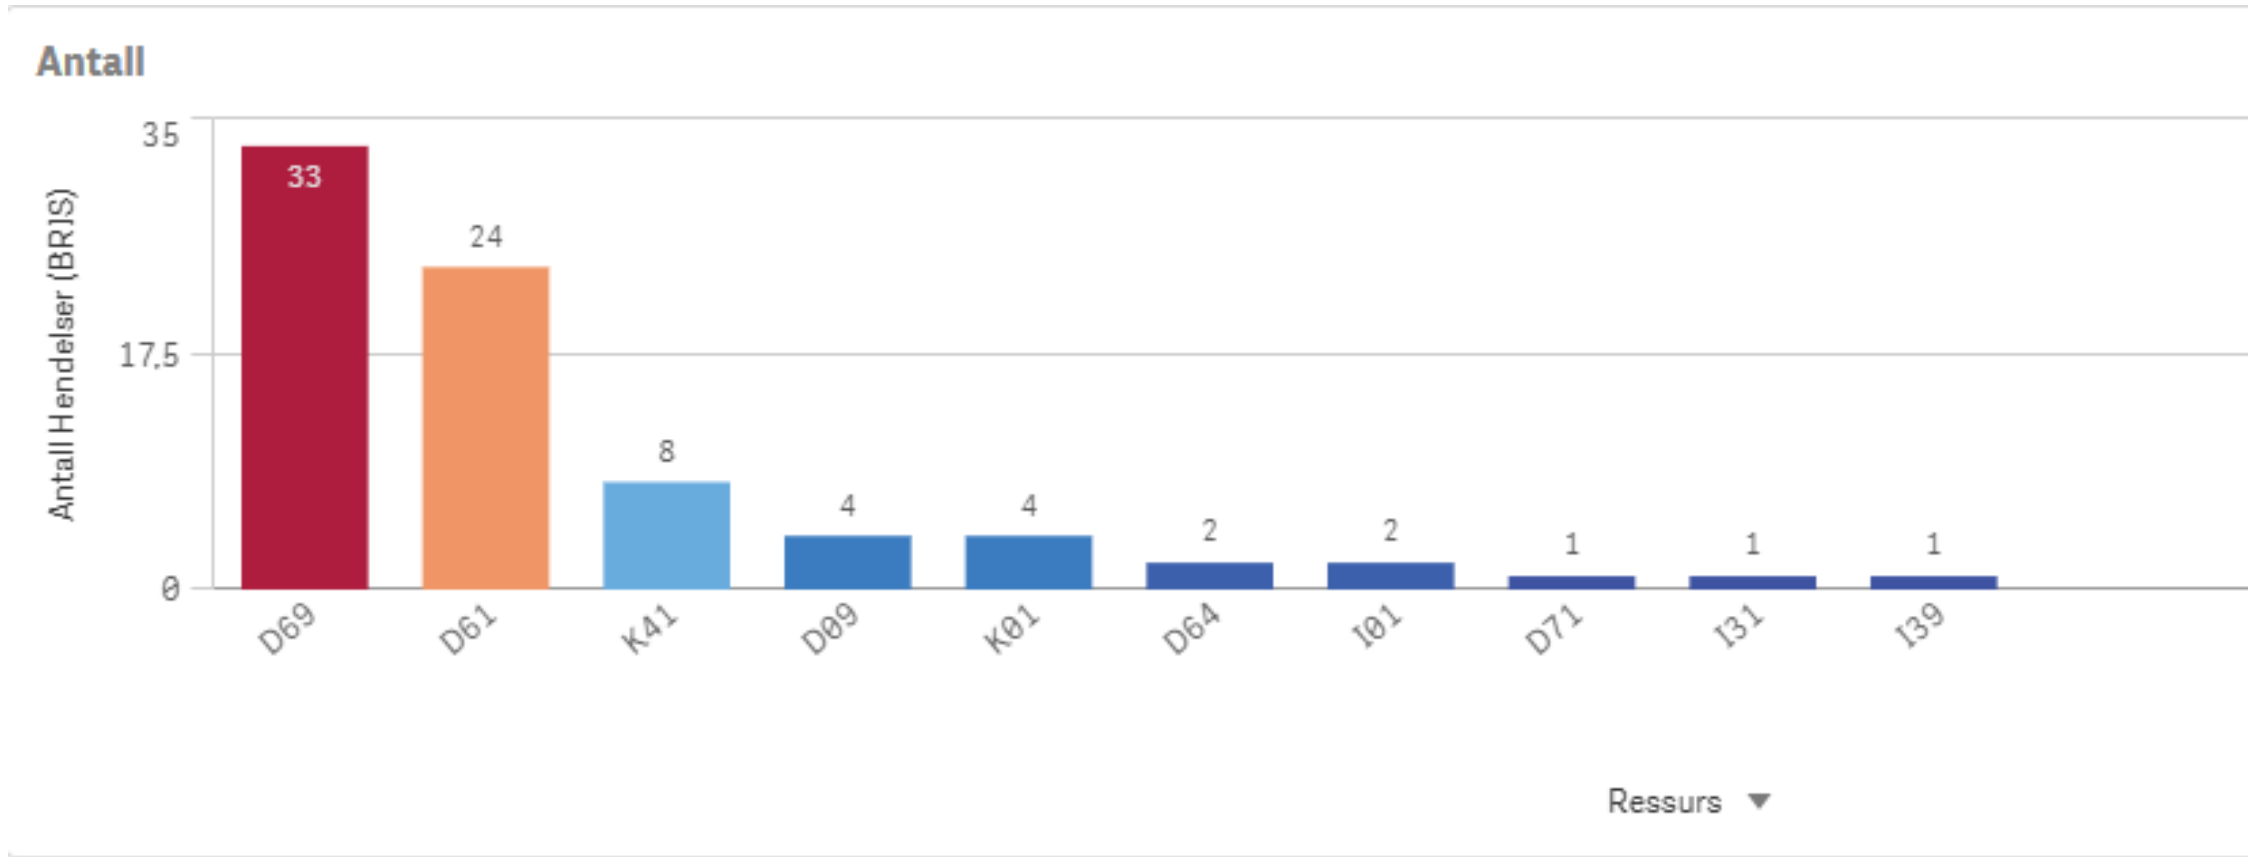

Gjemnes Involvert ressurser