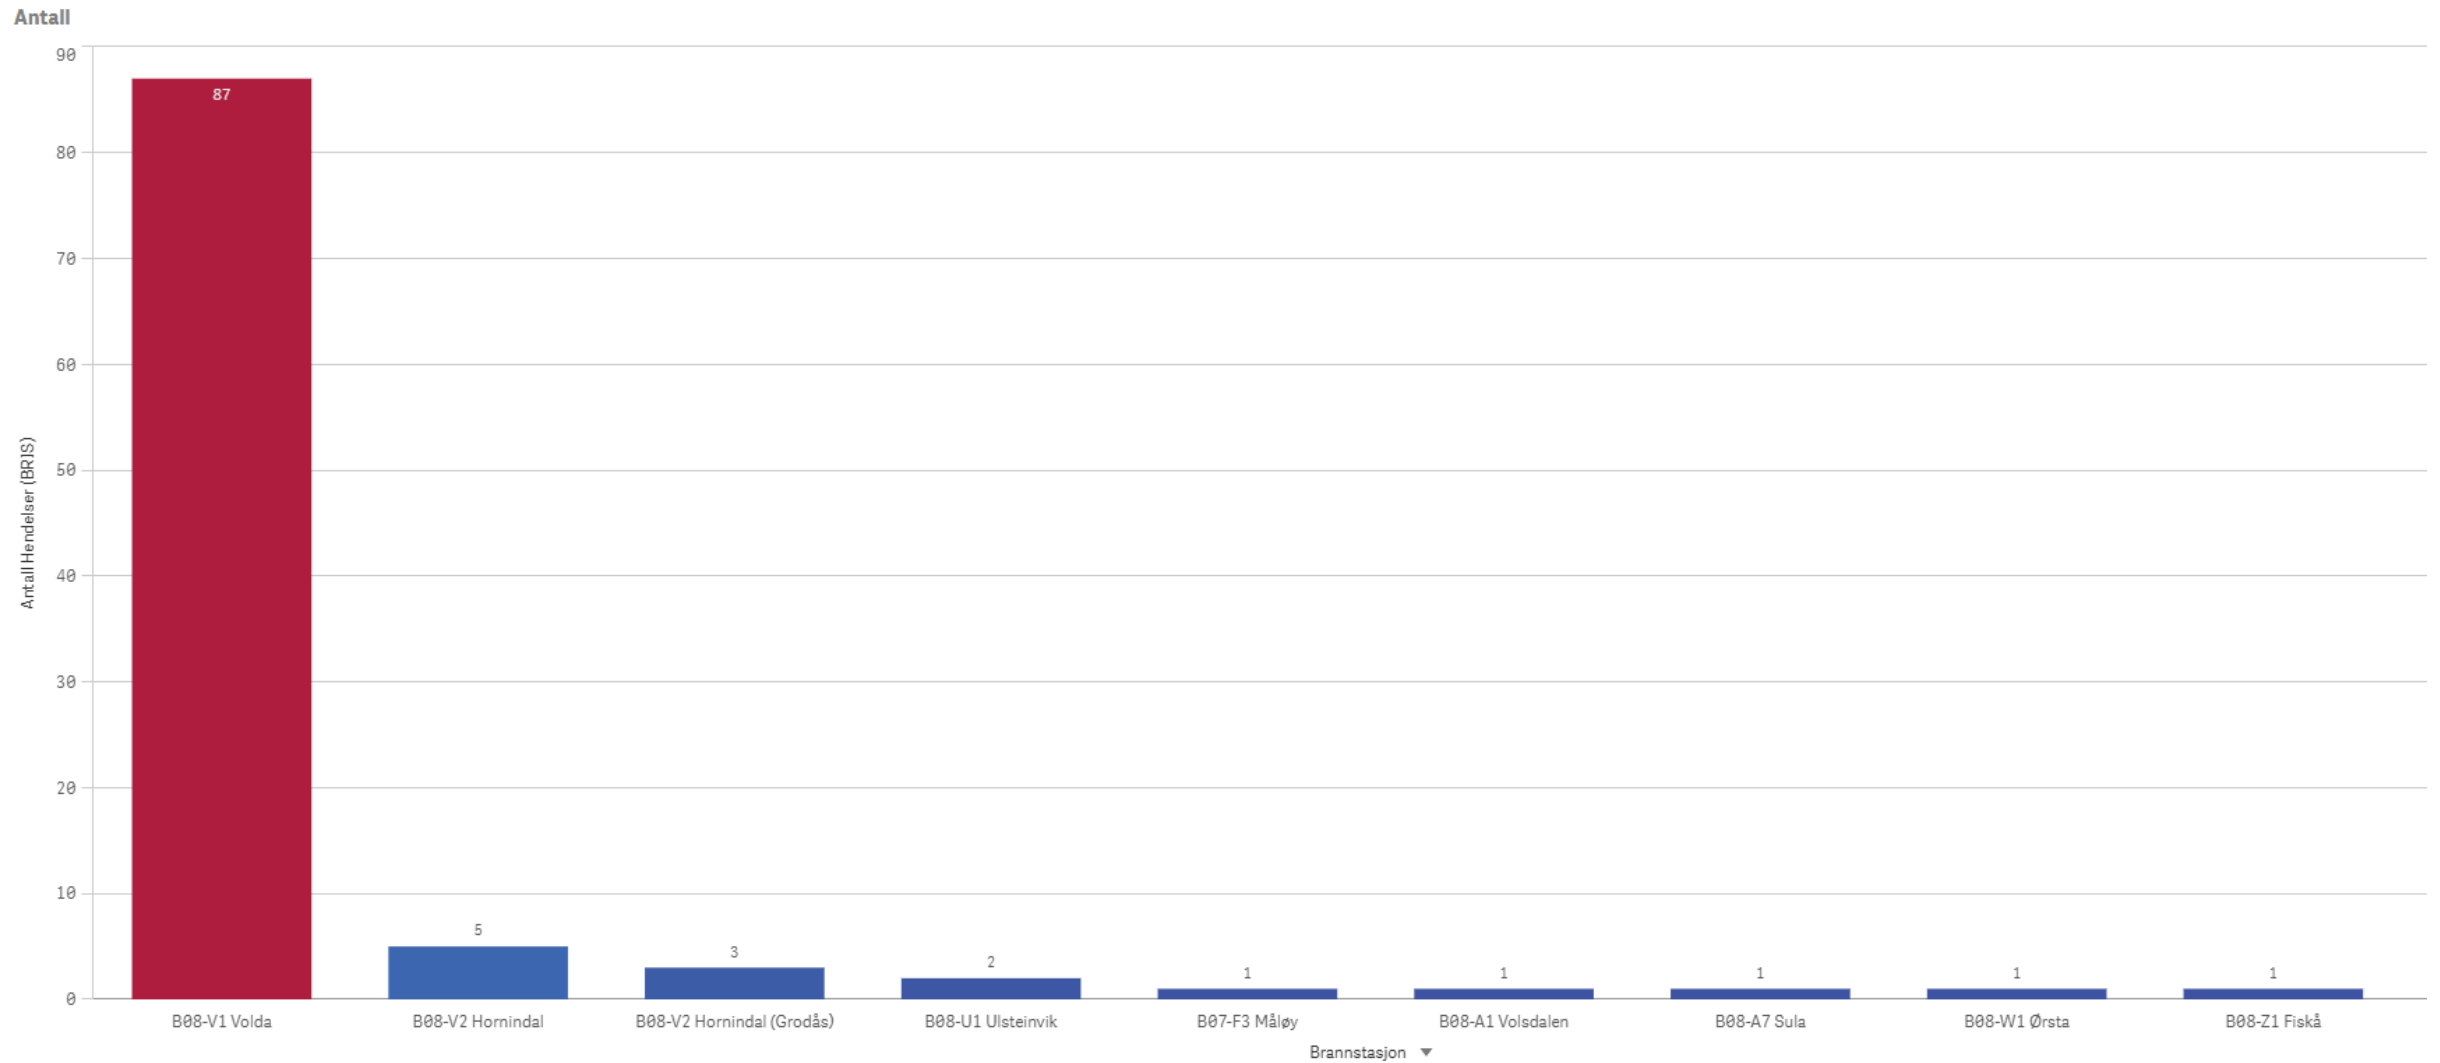

Volda Involvert stasjoner