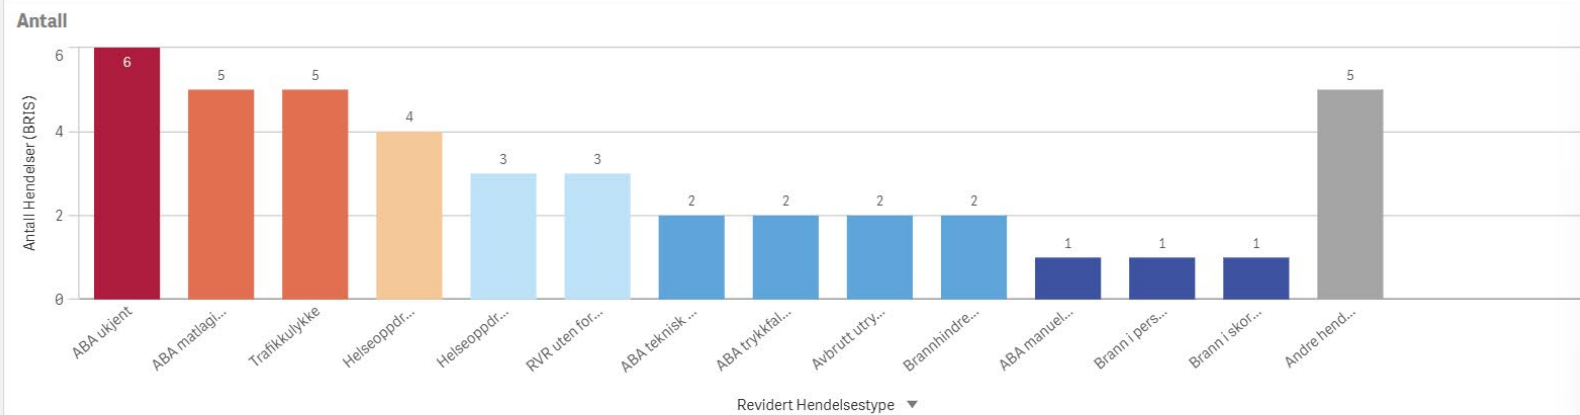

ÅR
2 024

Antall Hendelser (BRIS)
83

Sykkylven Involvert ressurser

Sykkylven Involvert stasjoner

Tingvoll

KOMMUNE:
Tingvoll

ÅR
2024

Antall Hendelser (BRIS)
42