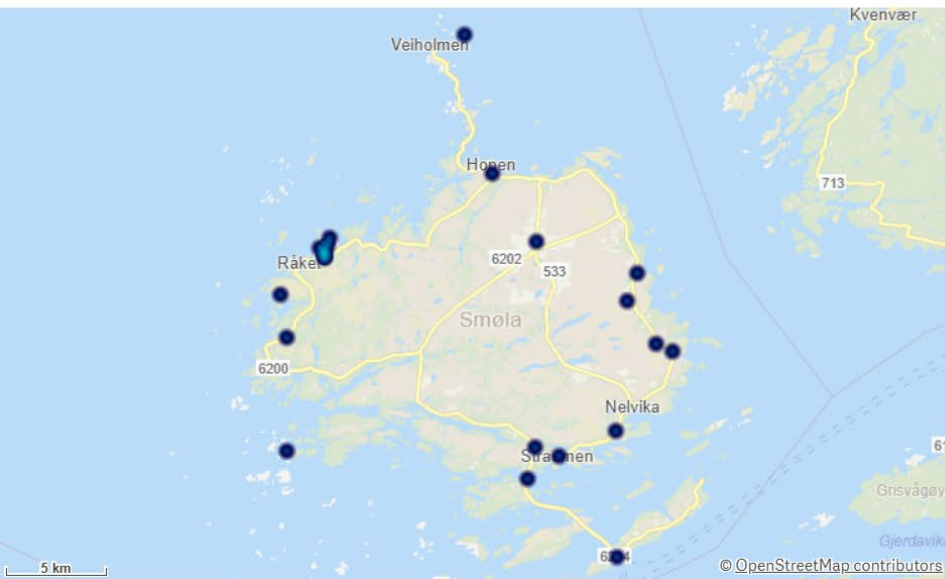

Smøla

KOMMUNE:

Smøla

ÅR
2024

Antall Hendelser (BRIS)
20