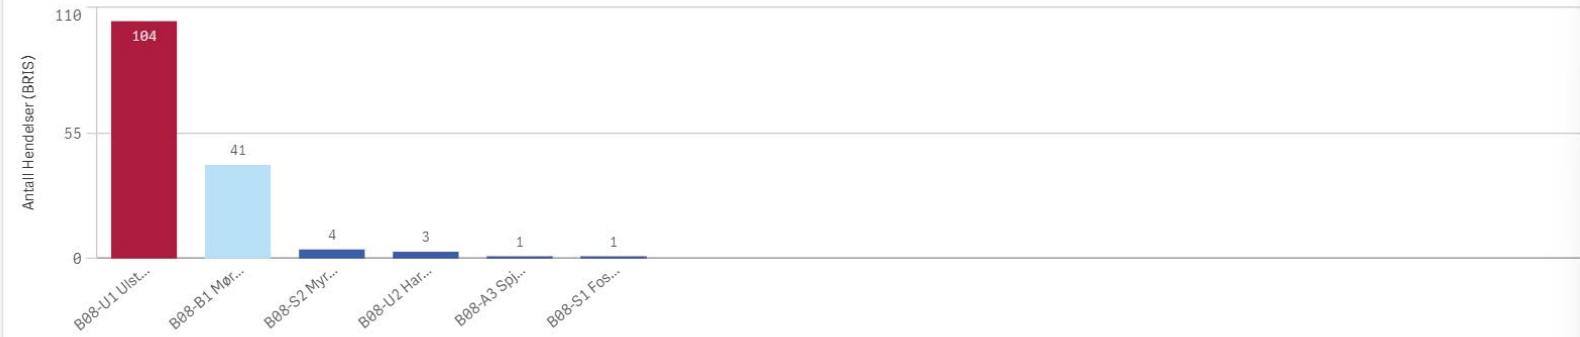

ÅR
2 024

Antall Hendelser (BRIS)
83

Sykkylven Involvert ressurser

Sykkylven Involvert stasjoner

Tingvoll

KOMMUNE:
Tingvoll

ÅR
2024

Antall Hendelser (BRIS)
42

Tingvoll Involvert ressurser

Tingvoll Involvert Stasjoner

Ulstein

KOMMUNE:

Ulstein

ÅR
2024Antall Hendelser (BRIS)
105

Antall

Brannstasjon ▾