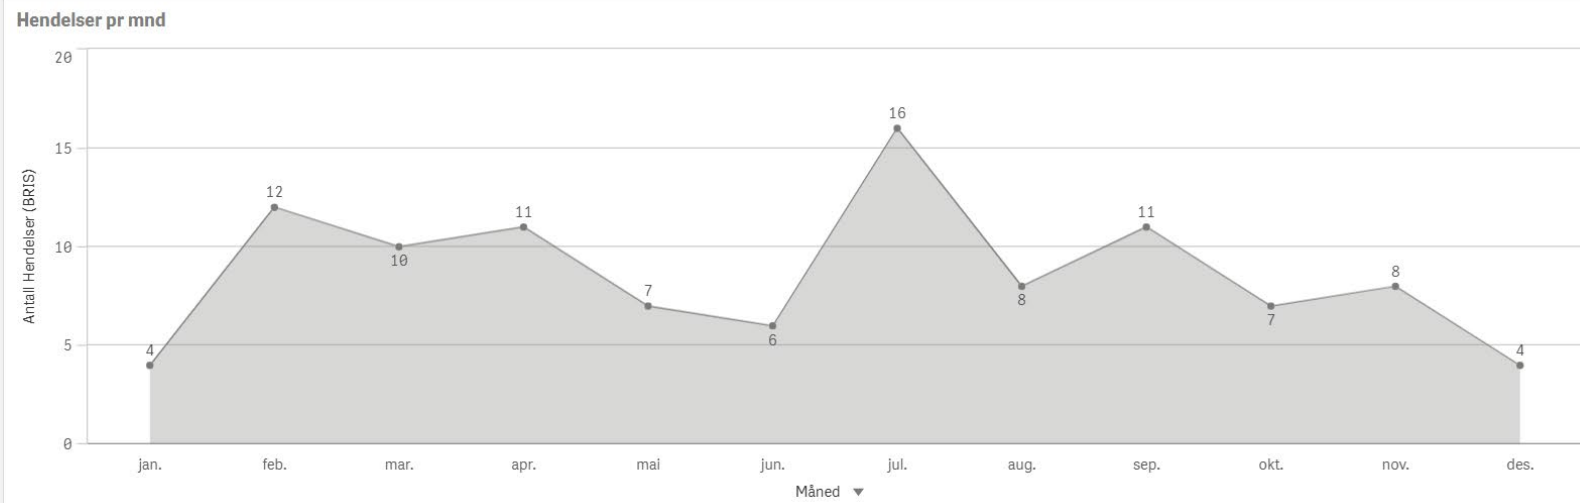

Antall

Hendelser pr mnd

Vanylven Involvert ressurser

Vanylven Involvert stasjoner

Vestnes

KOMMUNE:
Vestnes

ÅR
2024

Antall Hendelser (BRIS)
104