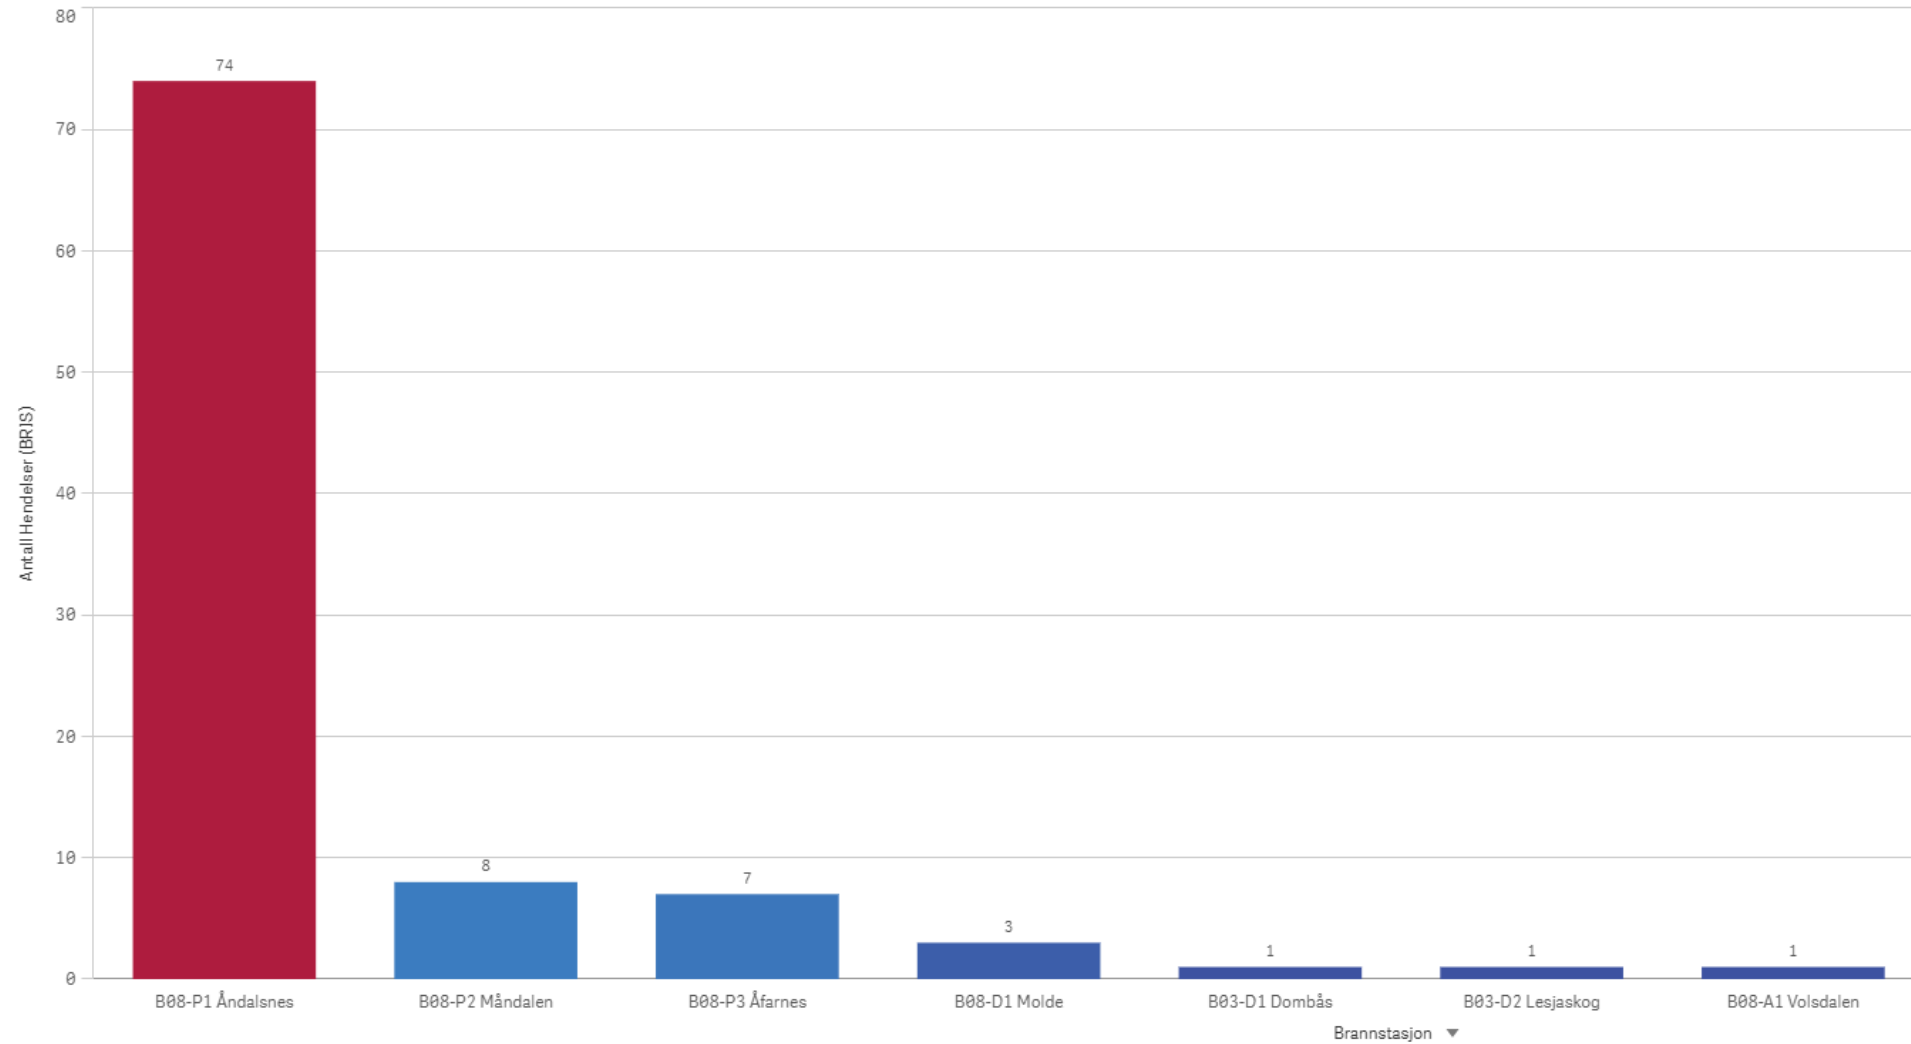

Rauma Involvert stasjoner

Antall