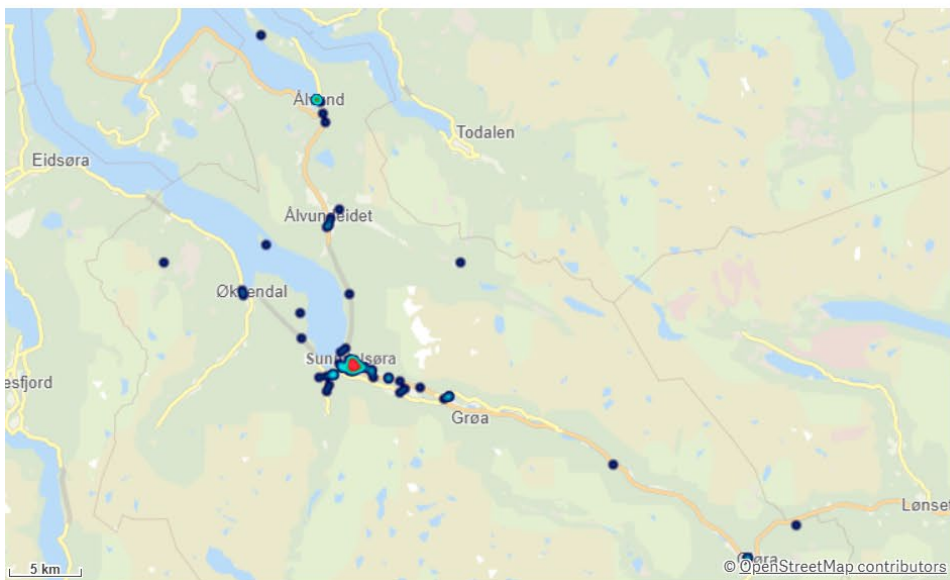

Sunndal

KOMMUNE:
Sunndal

ÅR
2024

Antall Hendelser (BRIS)
86