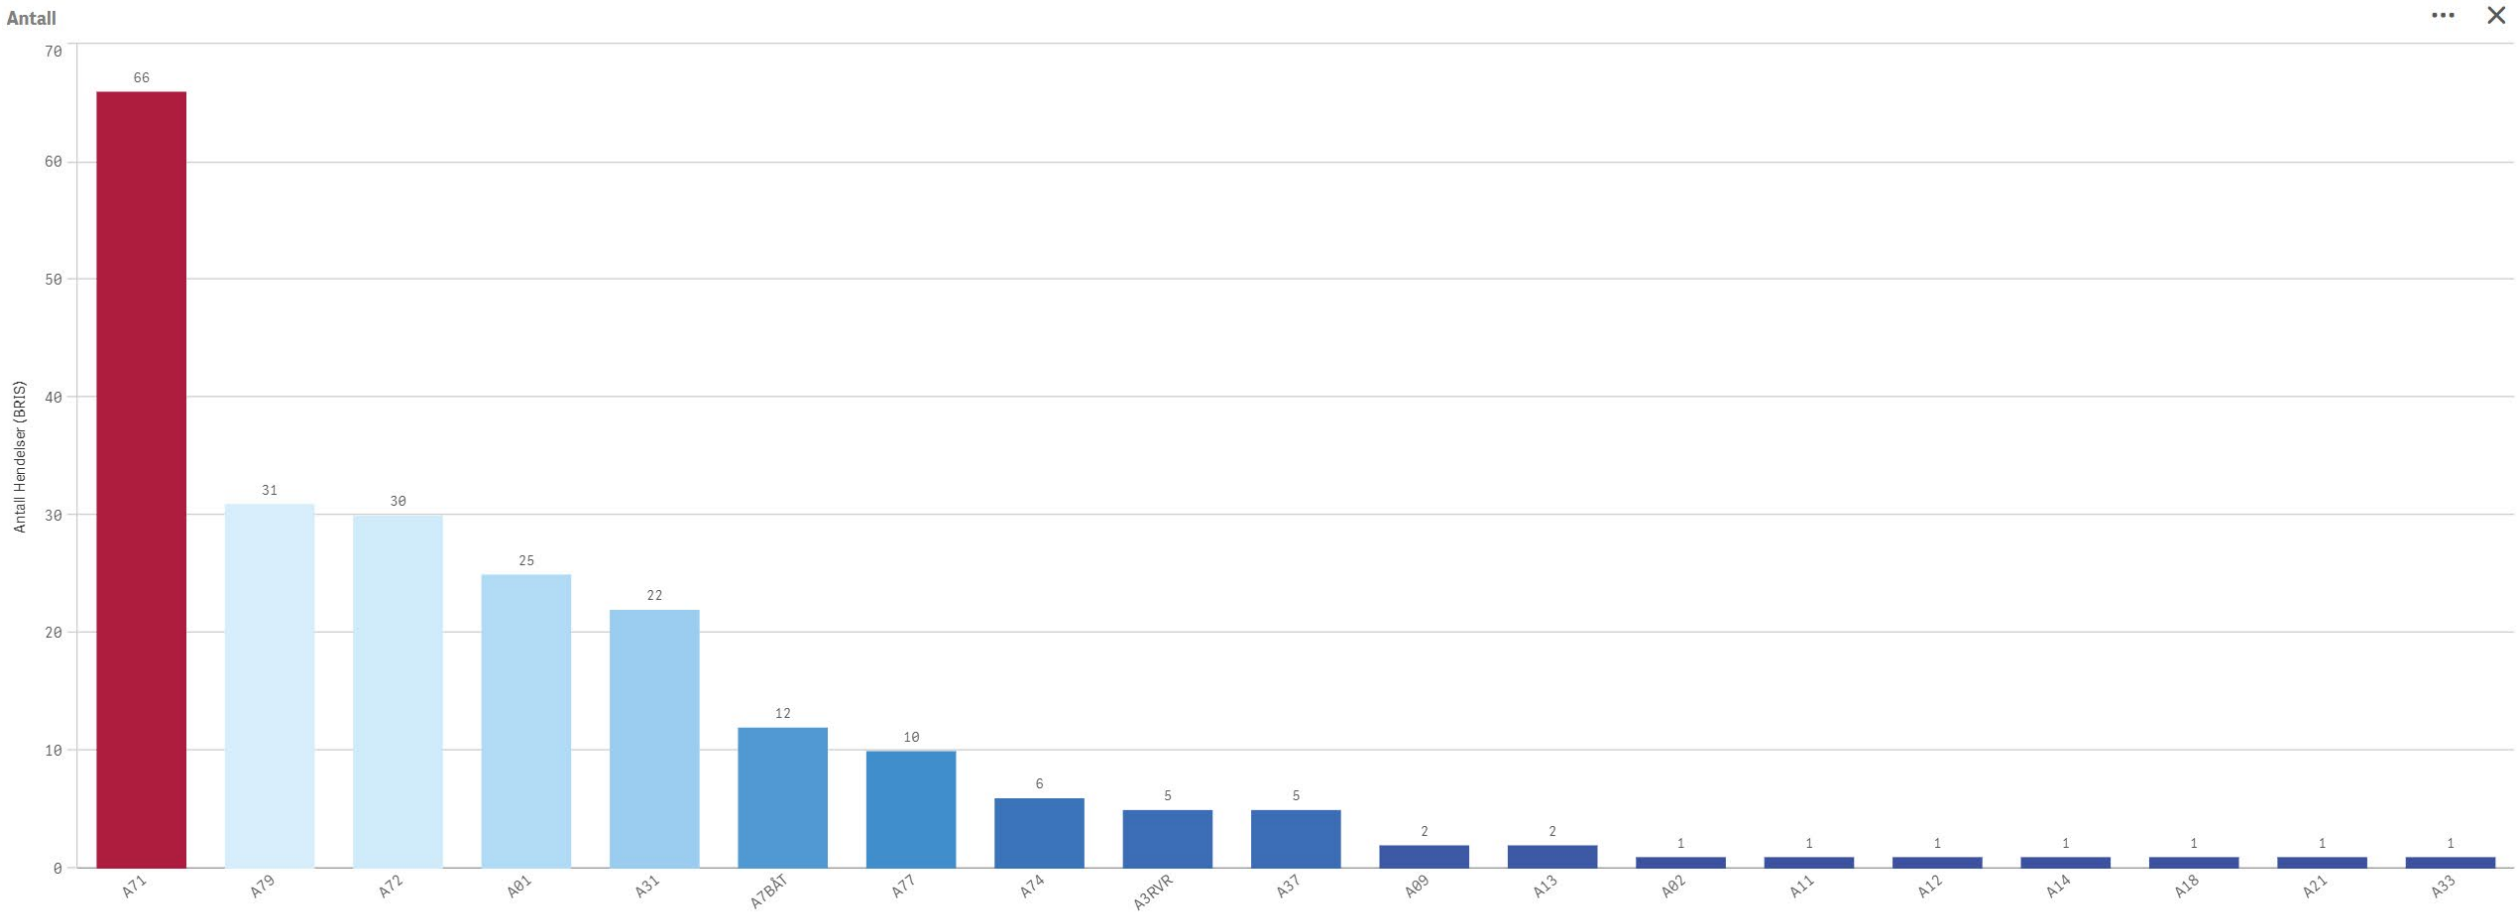

 ÅR
2024

 Antall Hendelser (BRIS)
112

Antall

Hendelser pr mnd

Sula Involvert ressurser

Sula Involvert stasjoner

Sunndal

KOMMUNE:
Sunndal