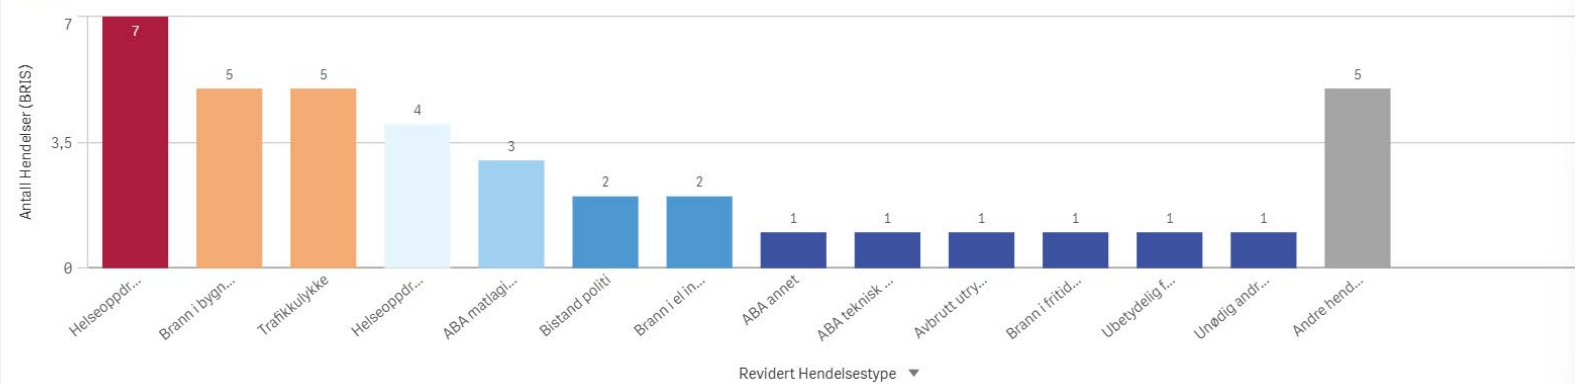

Vanylven

KOMMUNE:
Vanylven

ÅR
2024

Antall Hendelser (BRIS)
39

Antall

Hendelser pr mnd