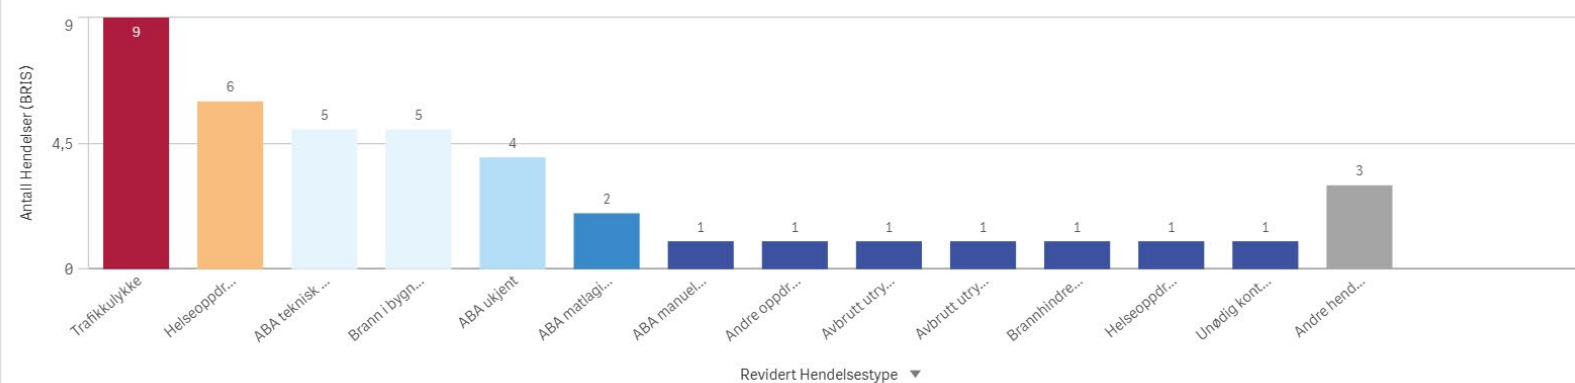

Averøy

KOMMUNE:

Averøy

ÅR
2024

Antall Hendelser (BRIS)
41

Antall

Hendelser pr mnd