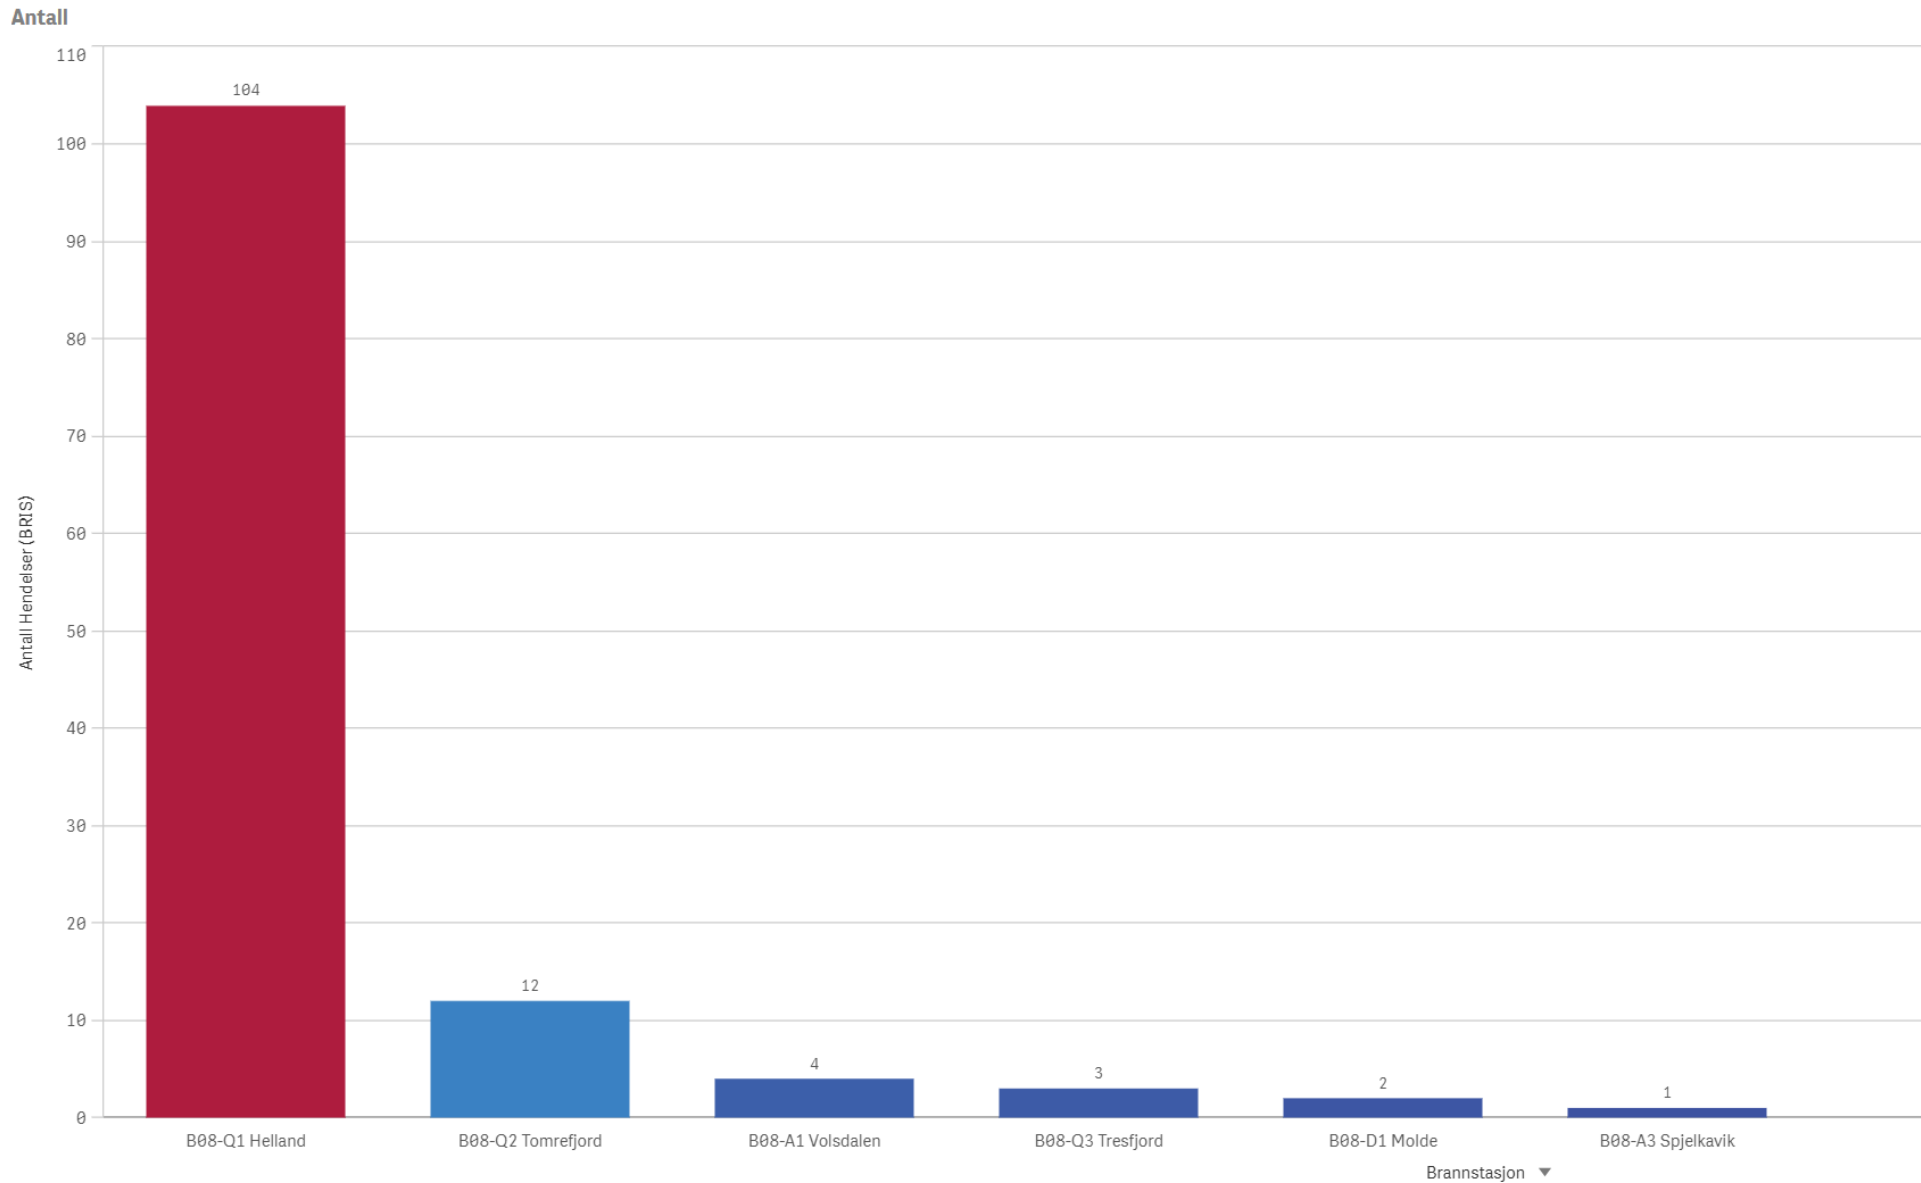

Vestnes Involvert stasjoner