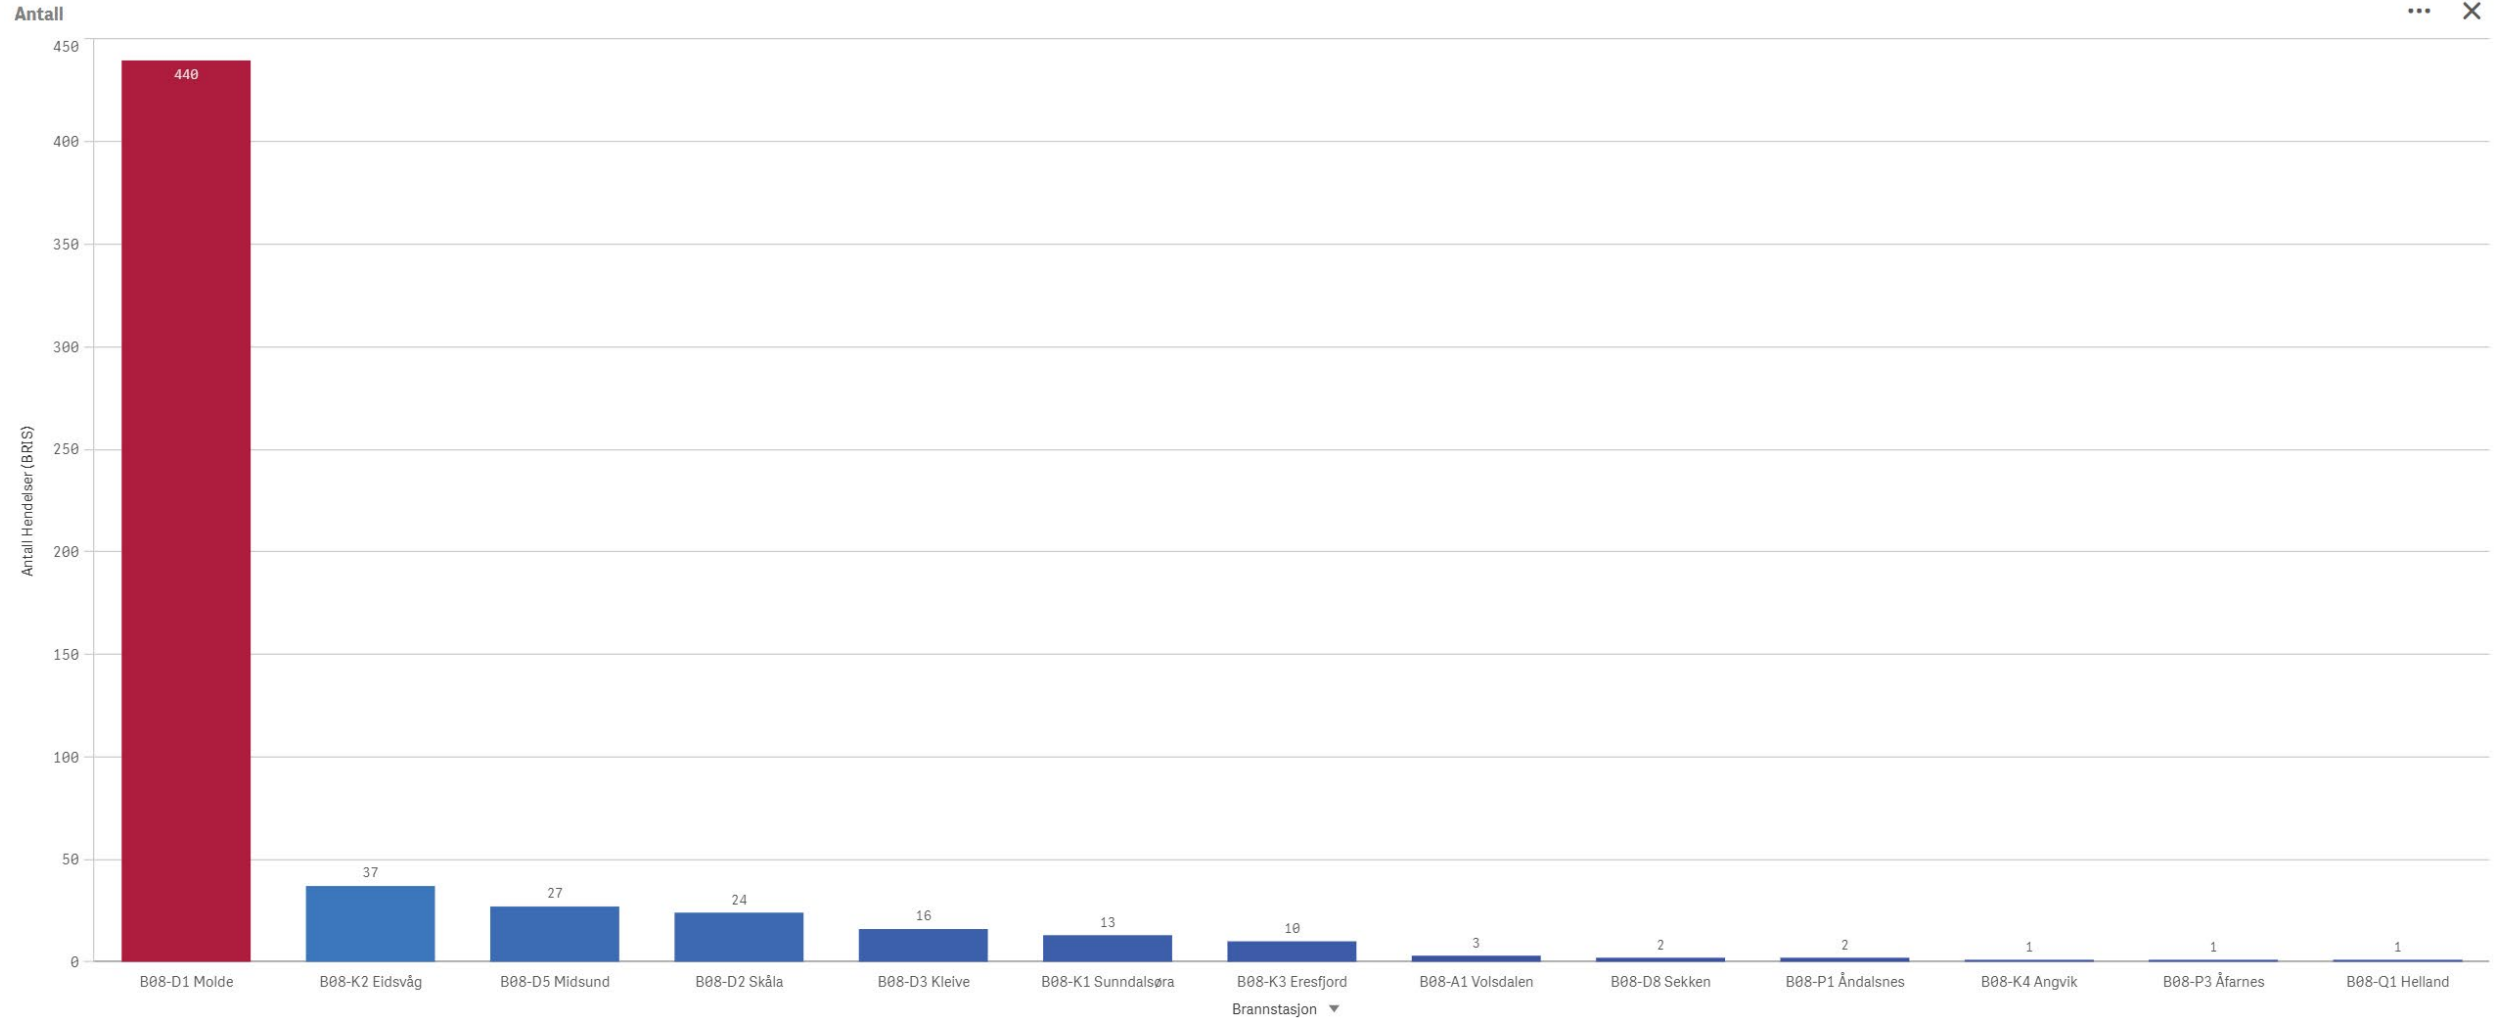

Molde Involverte stasjoner