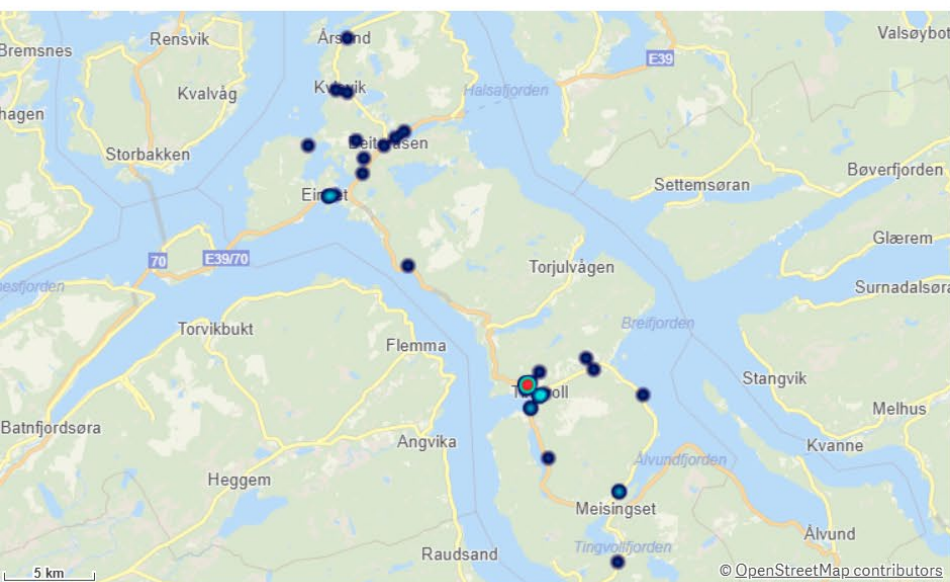

ÅR
2 024

Antall Hendelser (BRIS)
83

Sykkylven Involvert ressurser

Sykkylven Involvert stasjoner

Tingvoll

KOMMUNE:
Tingvoll

ÅR
2024

Antall Hendelser (BRIS)
42