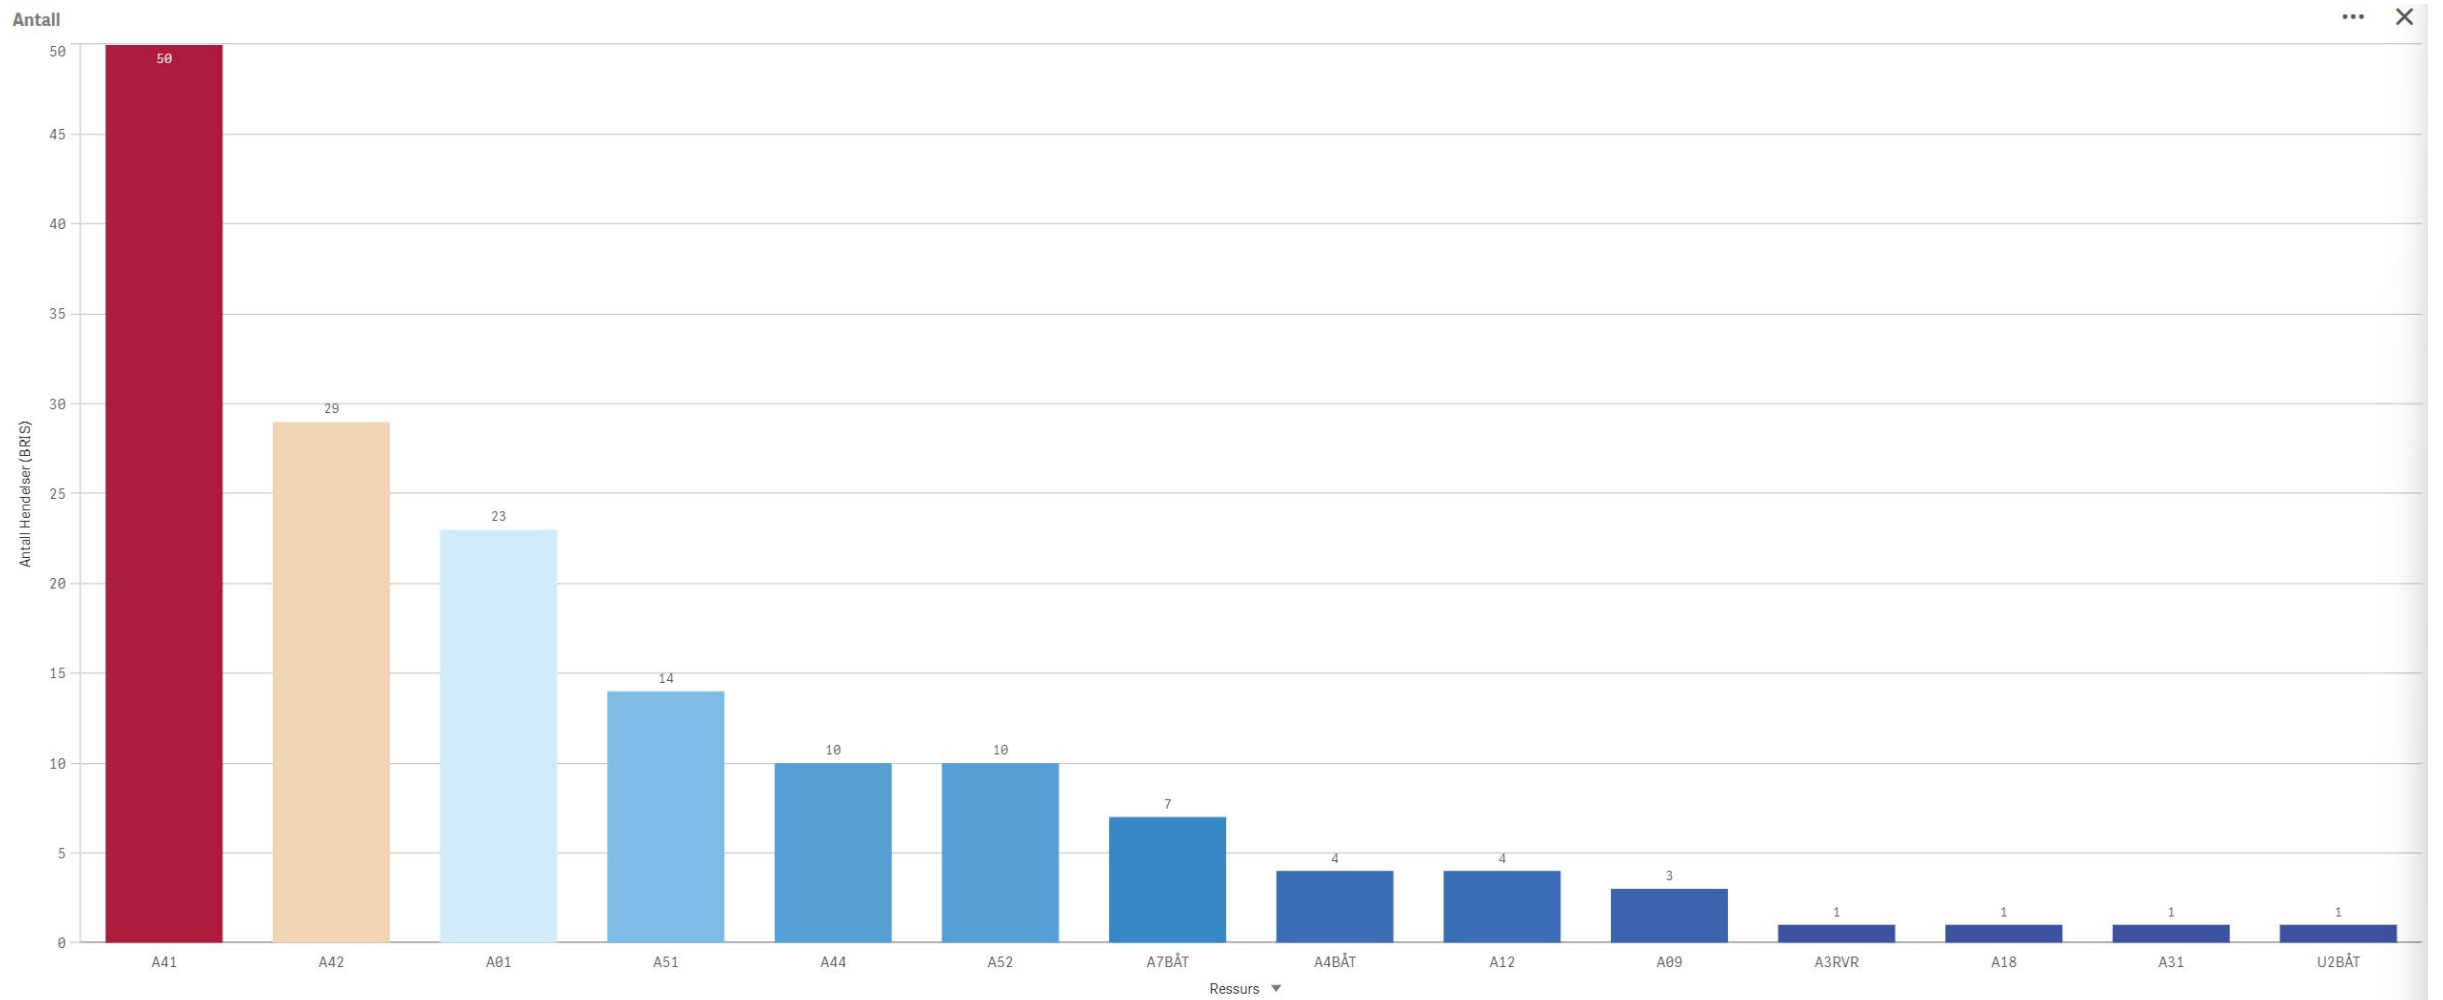

Giske

 ÅR
2024

 Antall Hendelser (BRIS)
64

Antall

Hendelser pr mnd

Giske Involvert ressurser

Giske Involvert stasjoner

Gjemnes