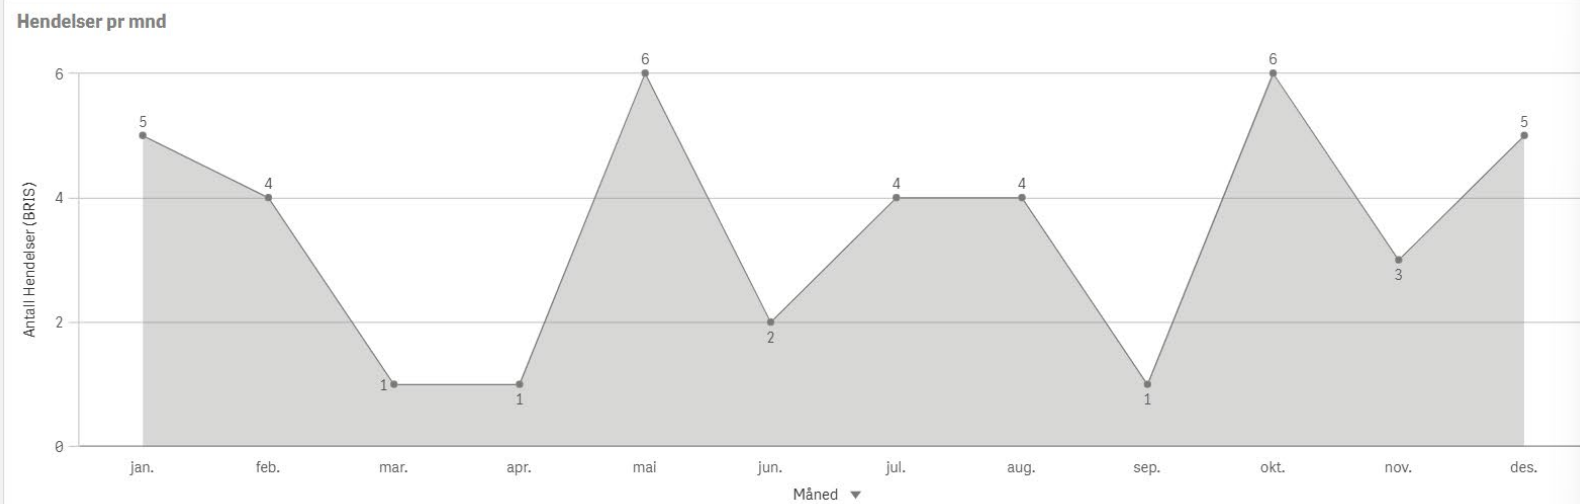

ÅR
2 024

Antall Hendelser (BRIS)
83

Sykkylven Involvert ressurser

Sykkylven Involvert stasjoner

Tingvoll

KOMMUNE:
Tingvoll

ÅR
2024

Antall Hendelser (BRIS)
42