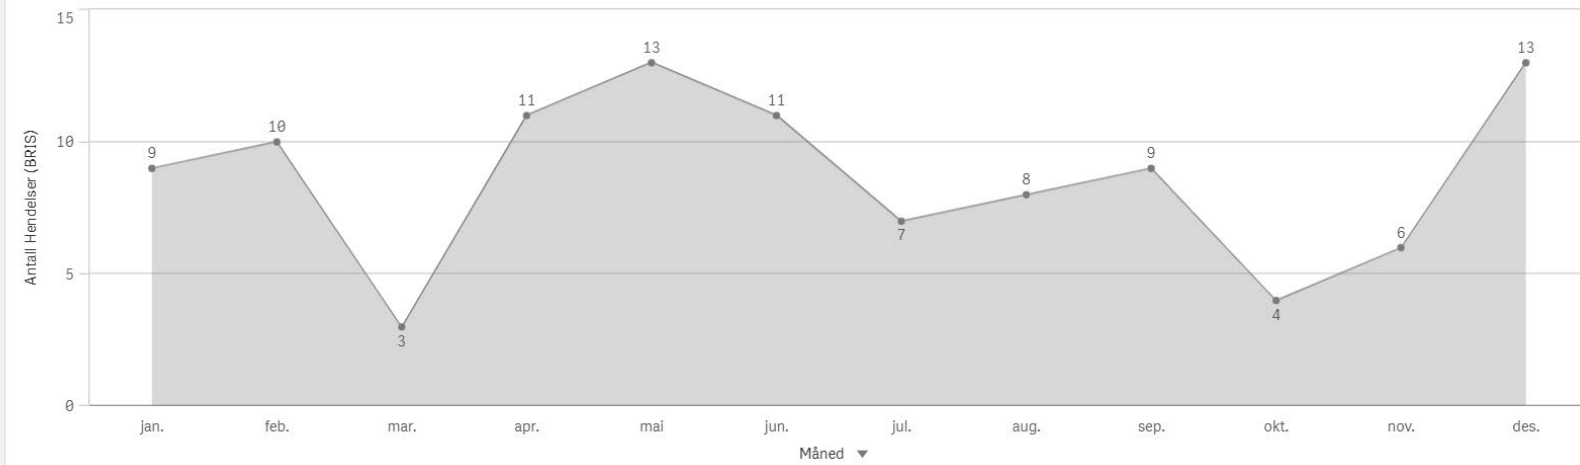

Hendelser pr mnd