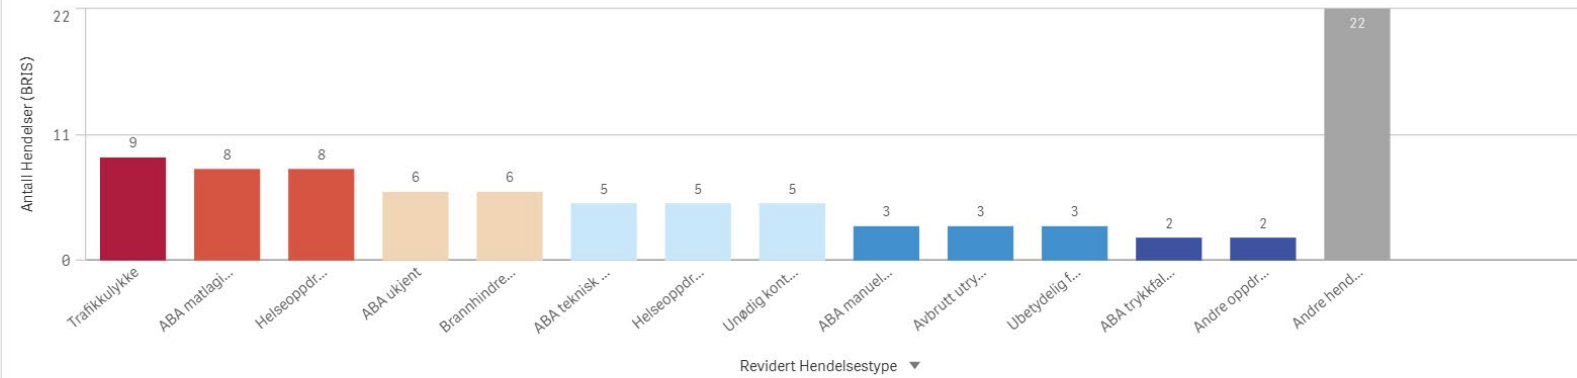

Vestnes Involvert ressurser

Vestnes Involvert stasjoner

Volda

KOMMUNE:

Volda

 ÅR
 2024

 Antall Hendelser (BRIS)
 87

Antall