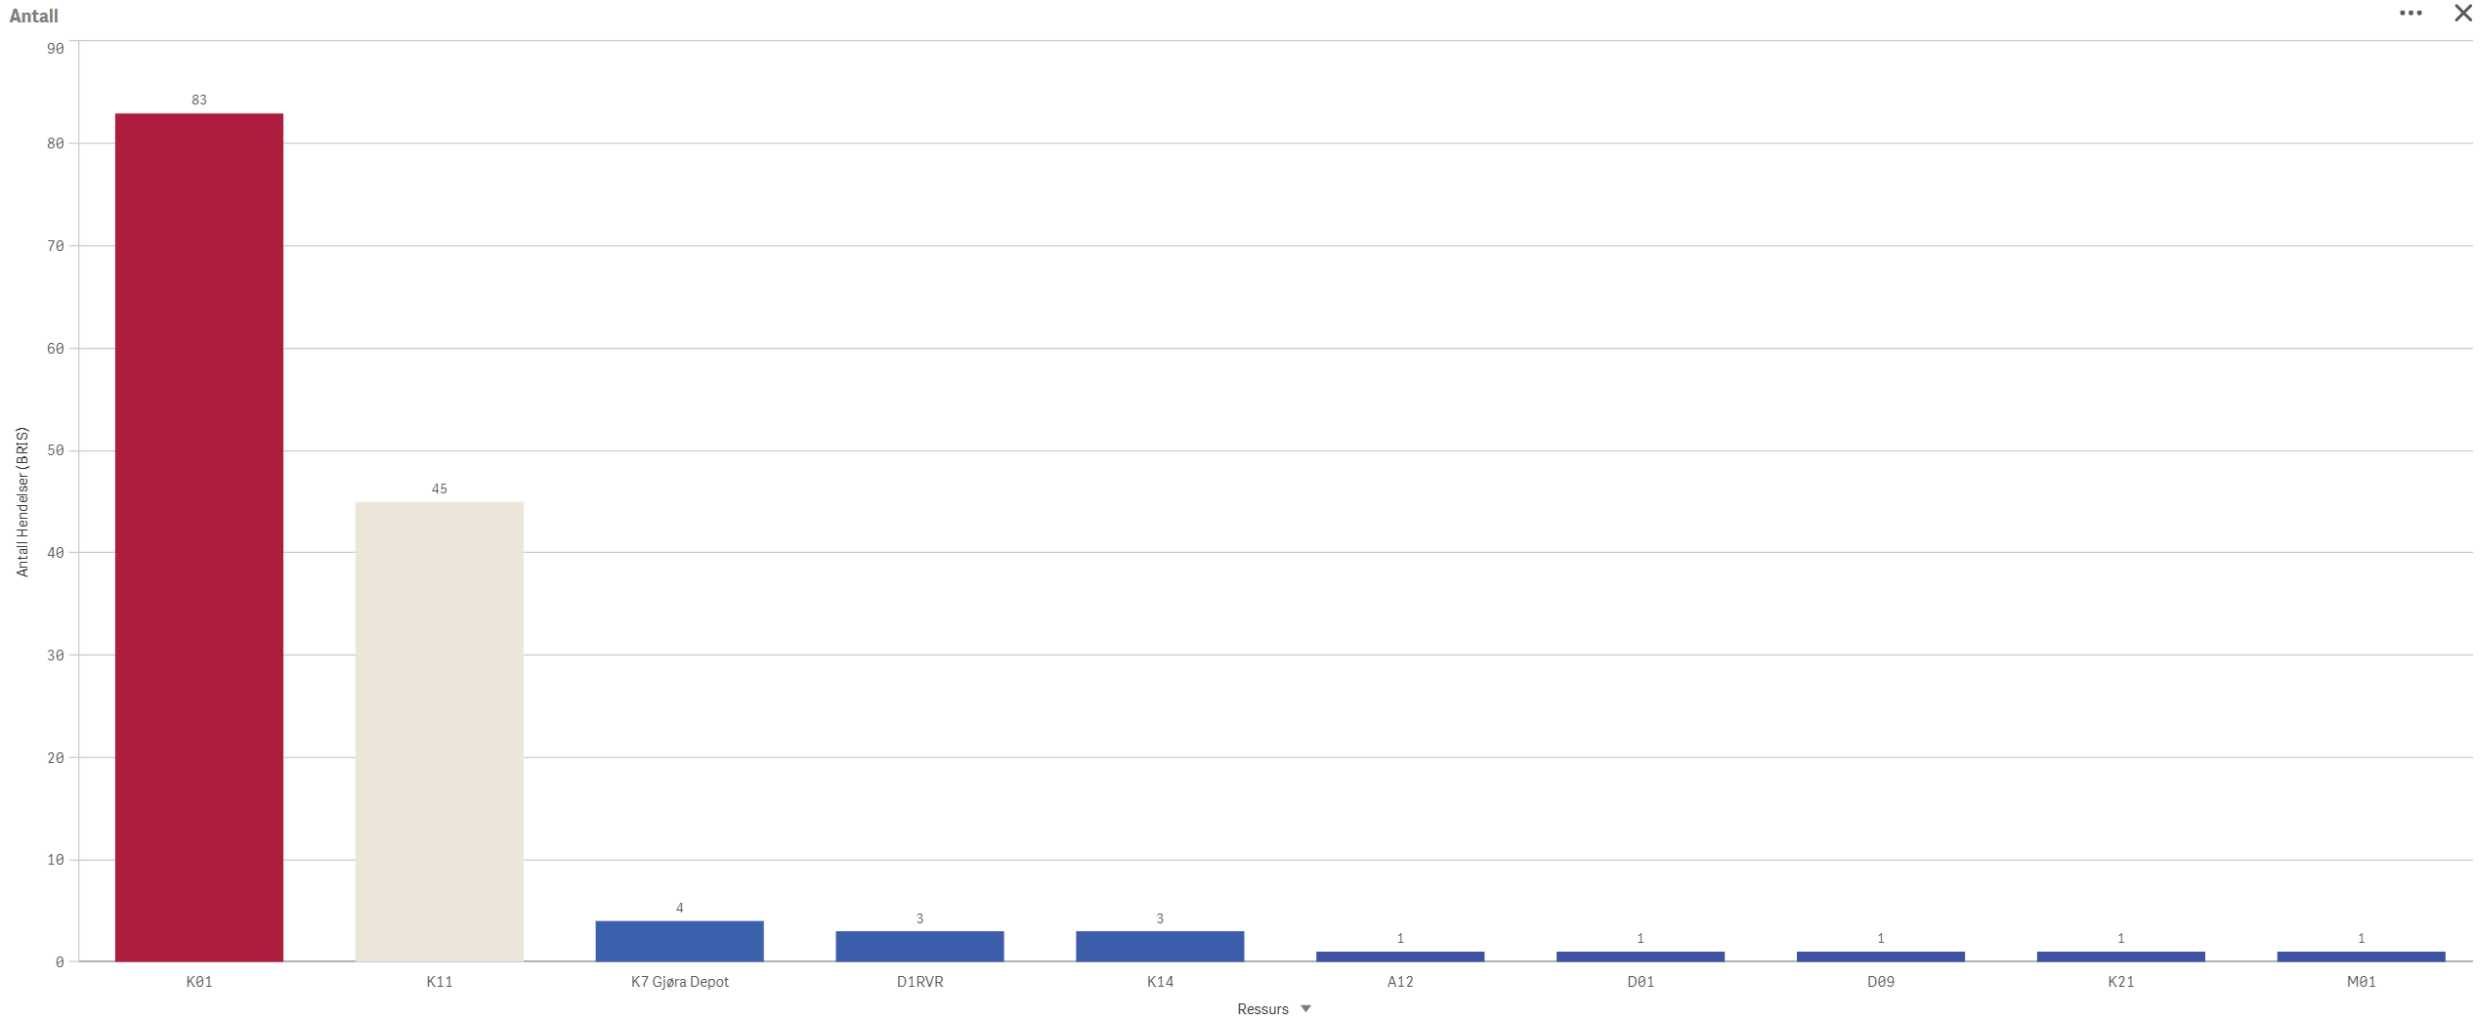

Sunndal Involvert ressurser