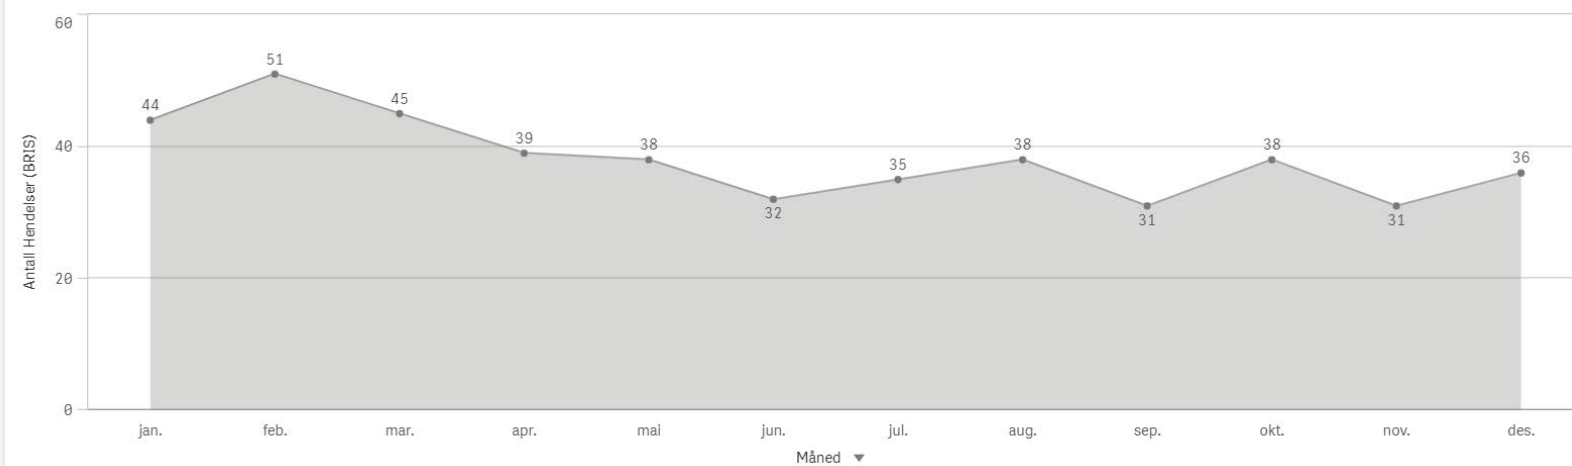

Antall

Herøy Involvert stasjoner

Kristiansund

KOMMUNE: Kristiansund

ÅR
2024

Antall Hendelser (BRIS)
458

Antall

Hendelser pr mnd