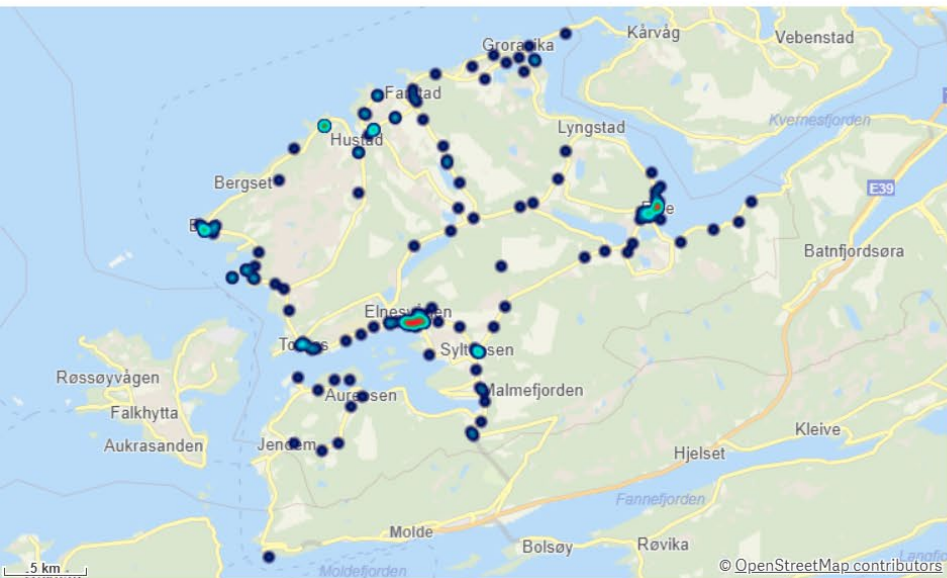

Antall

Hareid Involvert stasjoner

Hustadvika

KOMMUNE:
Hustadvika

ÅR
2024

Antall Hendelser (BRIS)
166

Hustadvika Involvert ressurser

Hustadvika Involvert stasjoner