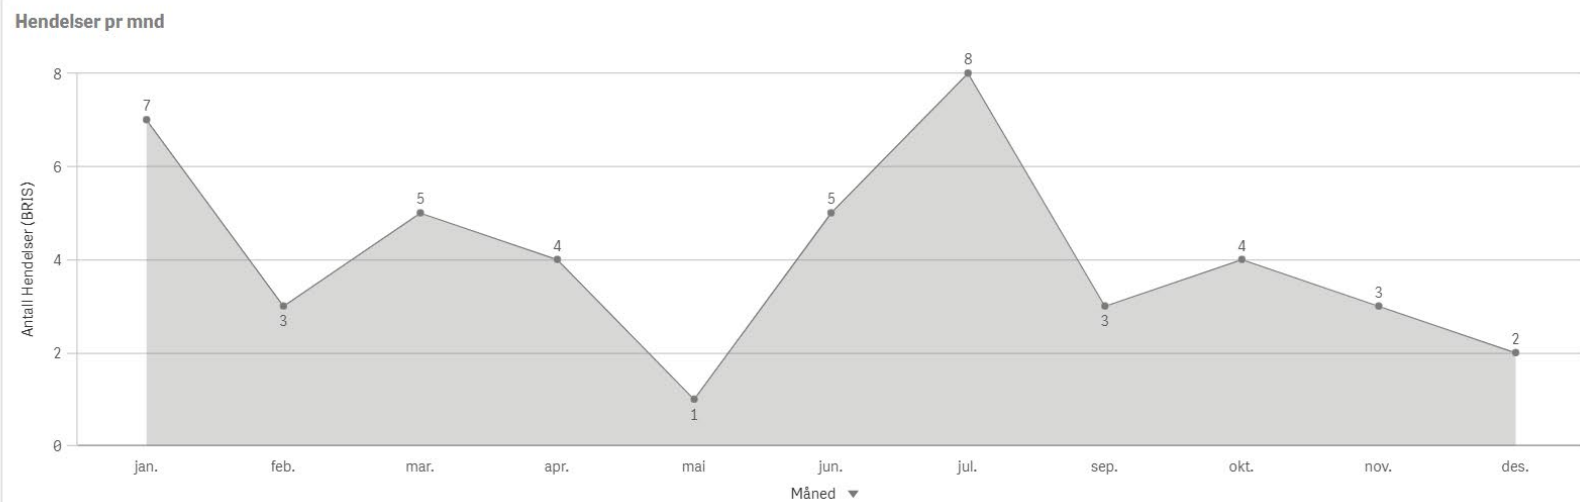

Fjord

KOMMUNE:

Fjord

ÅR
2024

Antall Hendelser (BRIS)
45