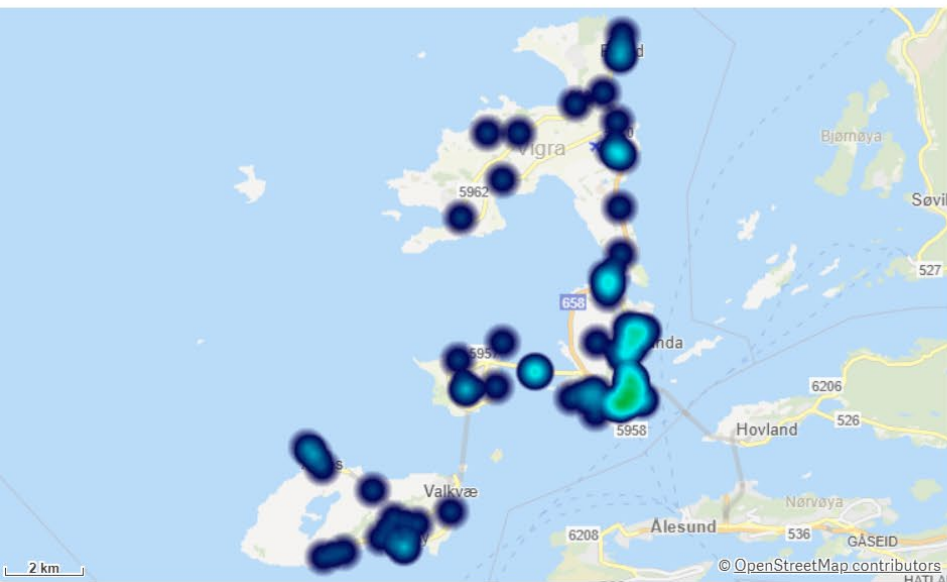

Giske

KOMMUNE:

Giske

ÅR
2024

Antall Hendelser (BRIS)
64