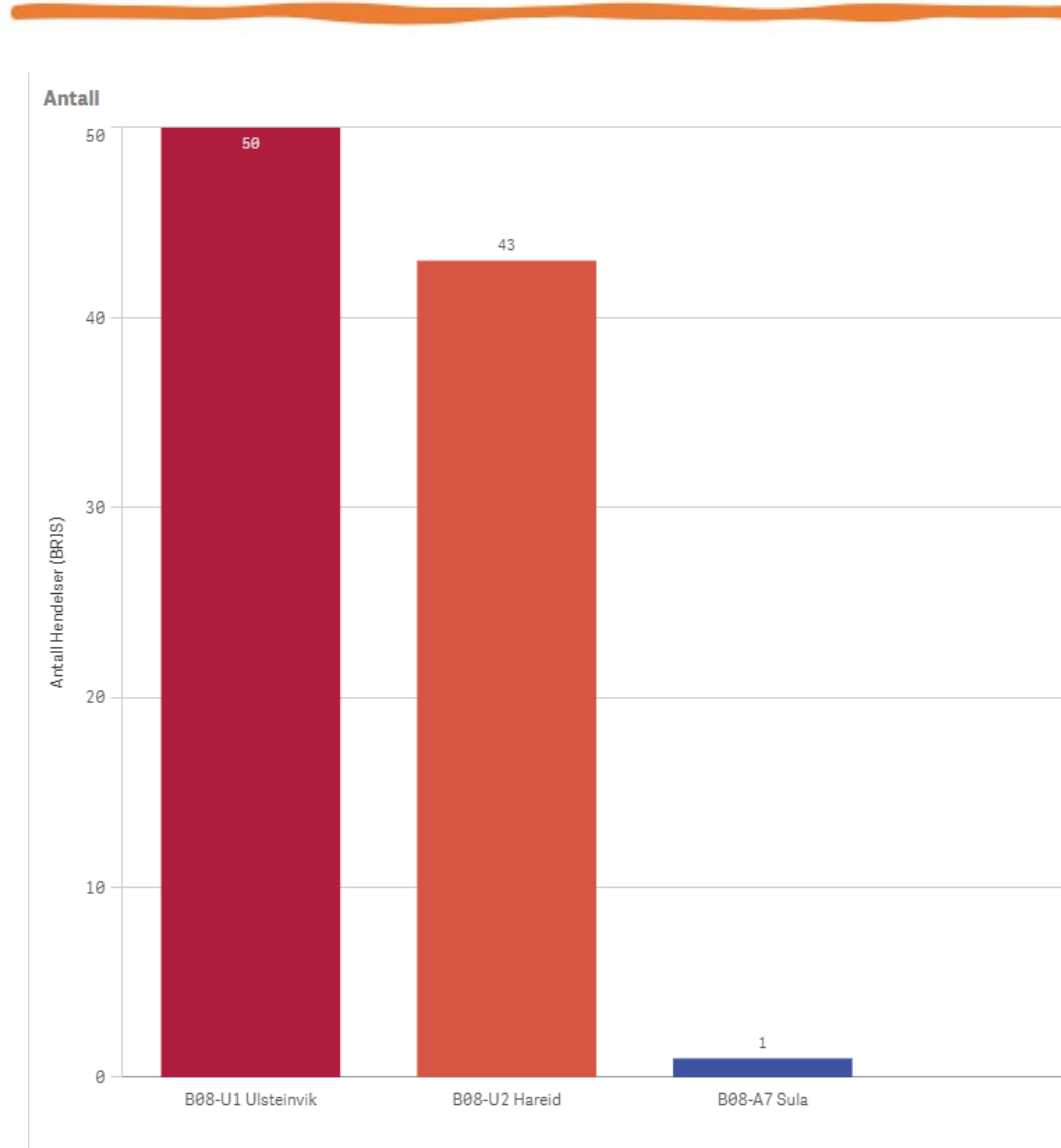

Hareid Involvert stasjoner