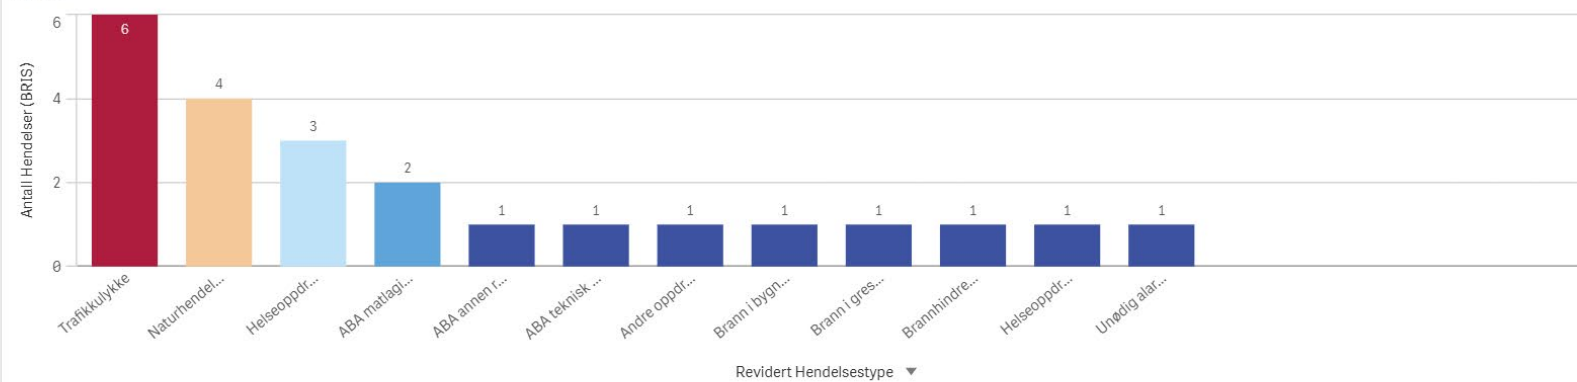

Sande

KOMMUNE:

Sande

ÅR
2024

Antall Hendelser (BRIS)
23

Antall

Hendelser pr mnd