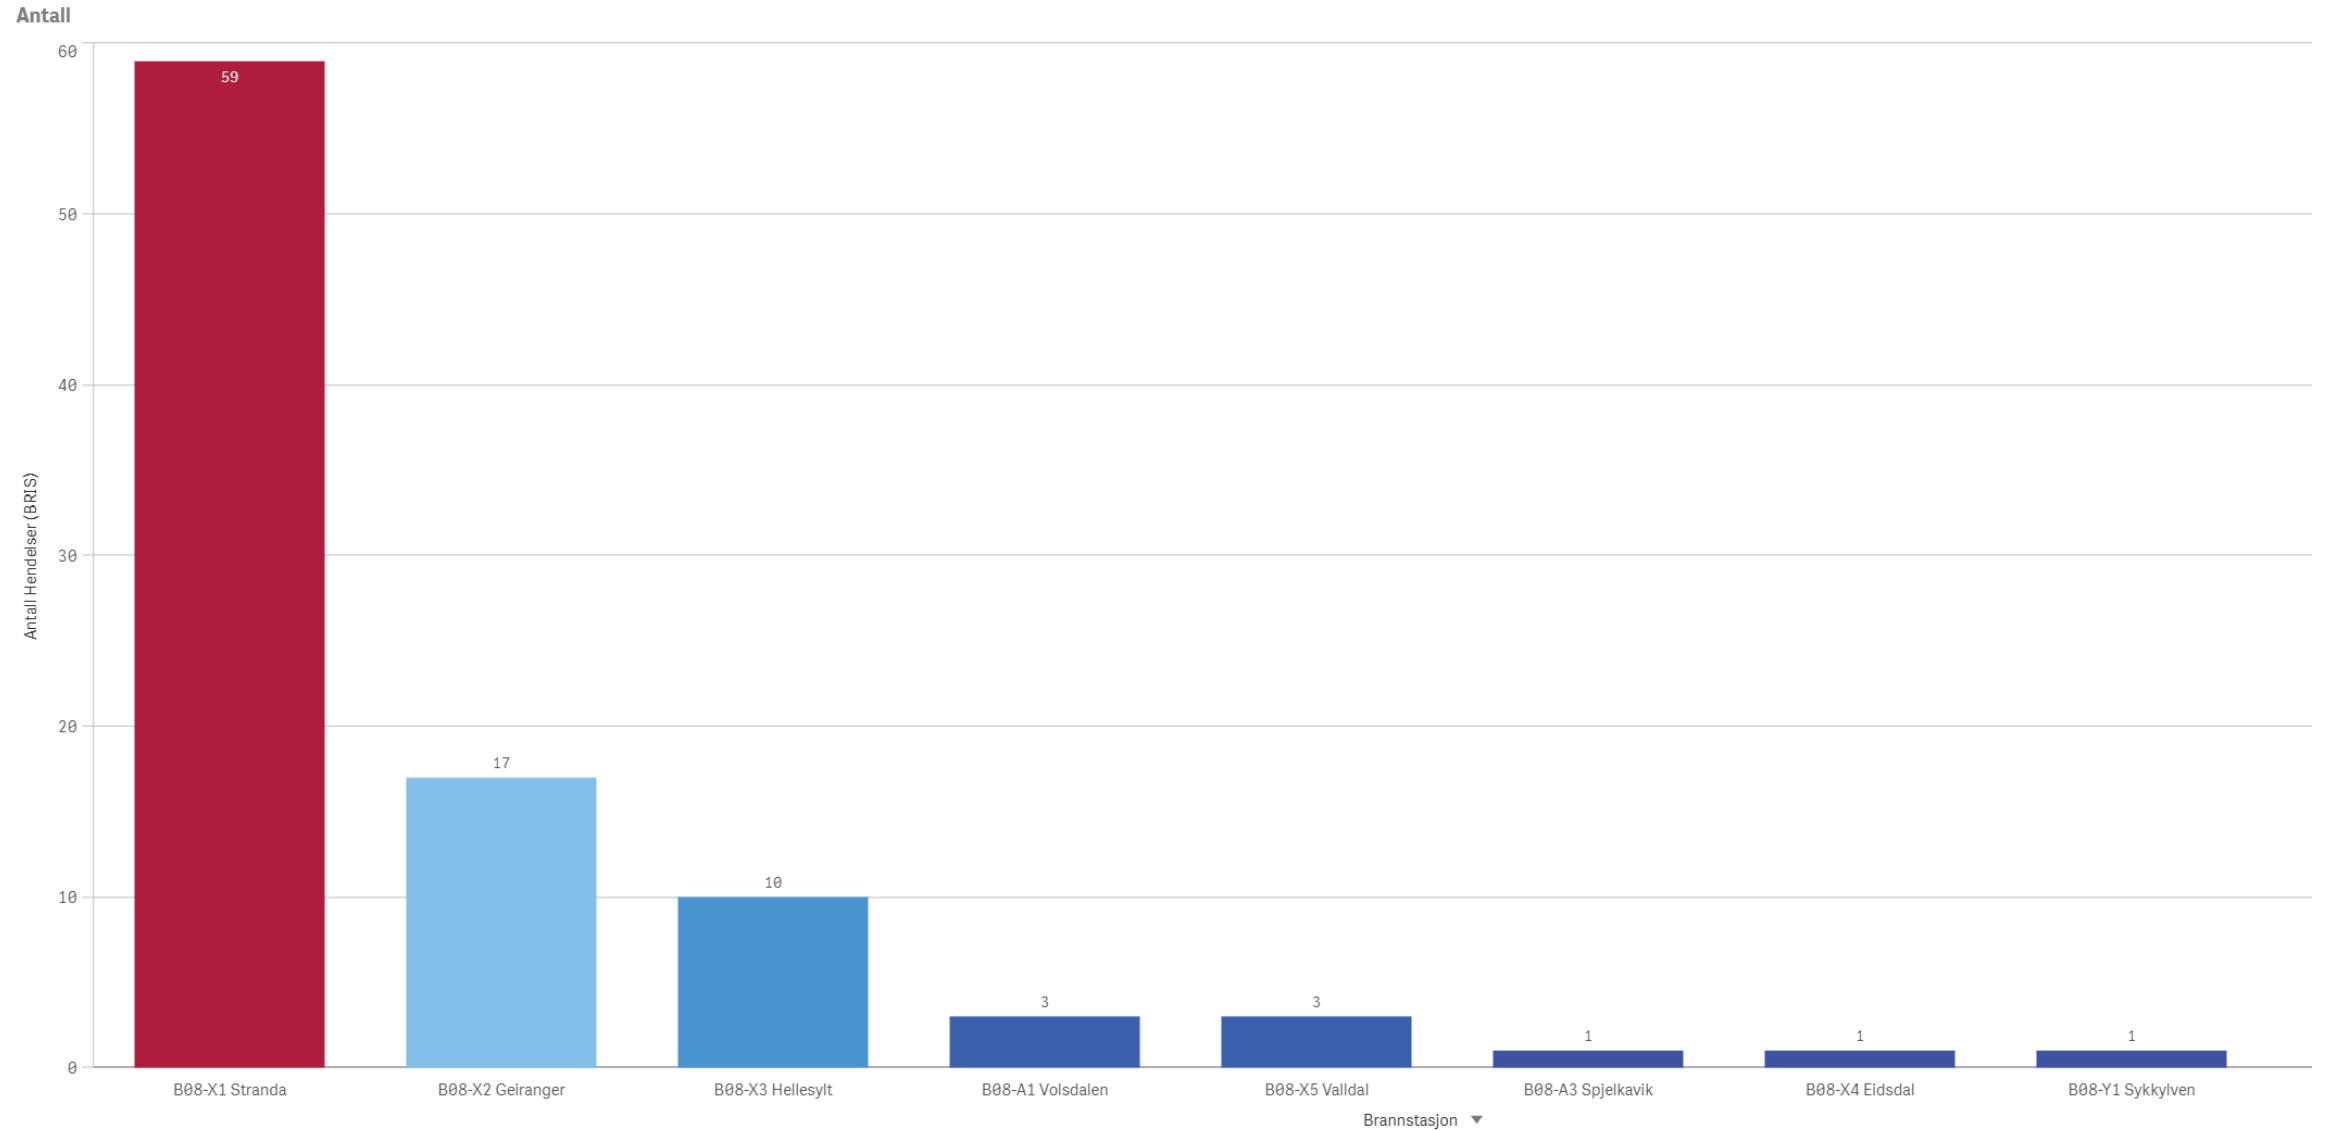

Antall Hendelser (BRIS)
63

Antall

Hendelser pr mnd

Stranda Involvert ressurser

Stranda Involvert stasjoner

Sula

KOMMUNE:

Sula