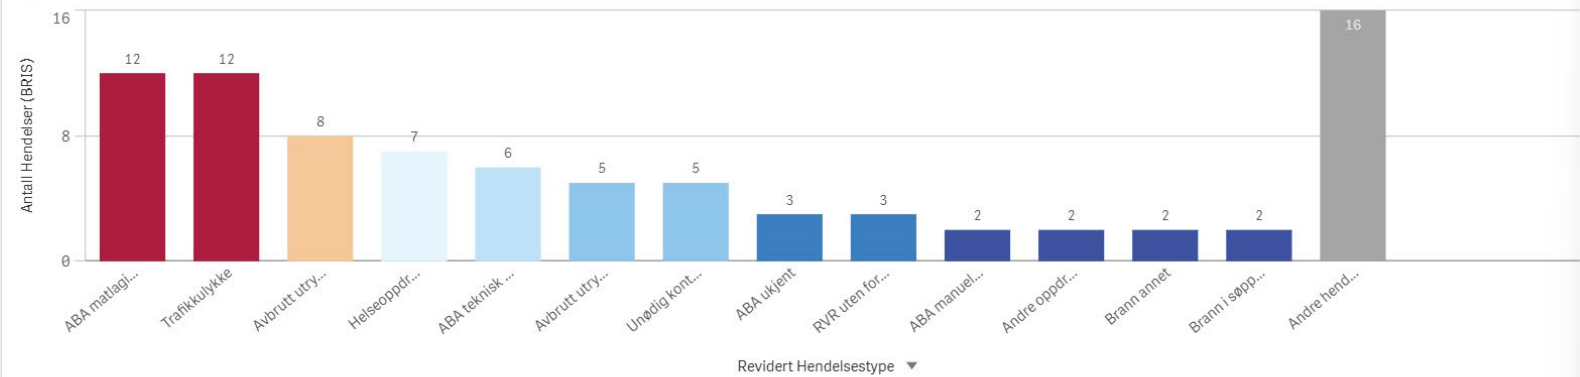

Herøy

KOMMUNE:

Herøy

 ÅR
2024

 Antall Hendelser (BRIS)
85

Antall

Hendelser pr mnd

Herøy Involvert ressurser