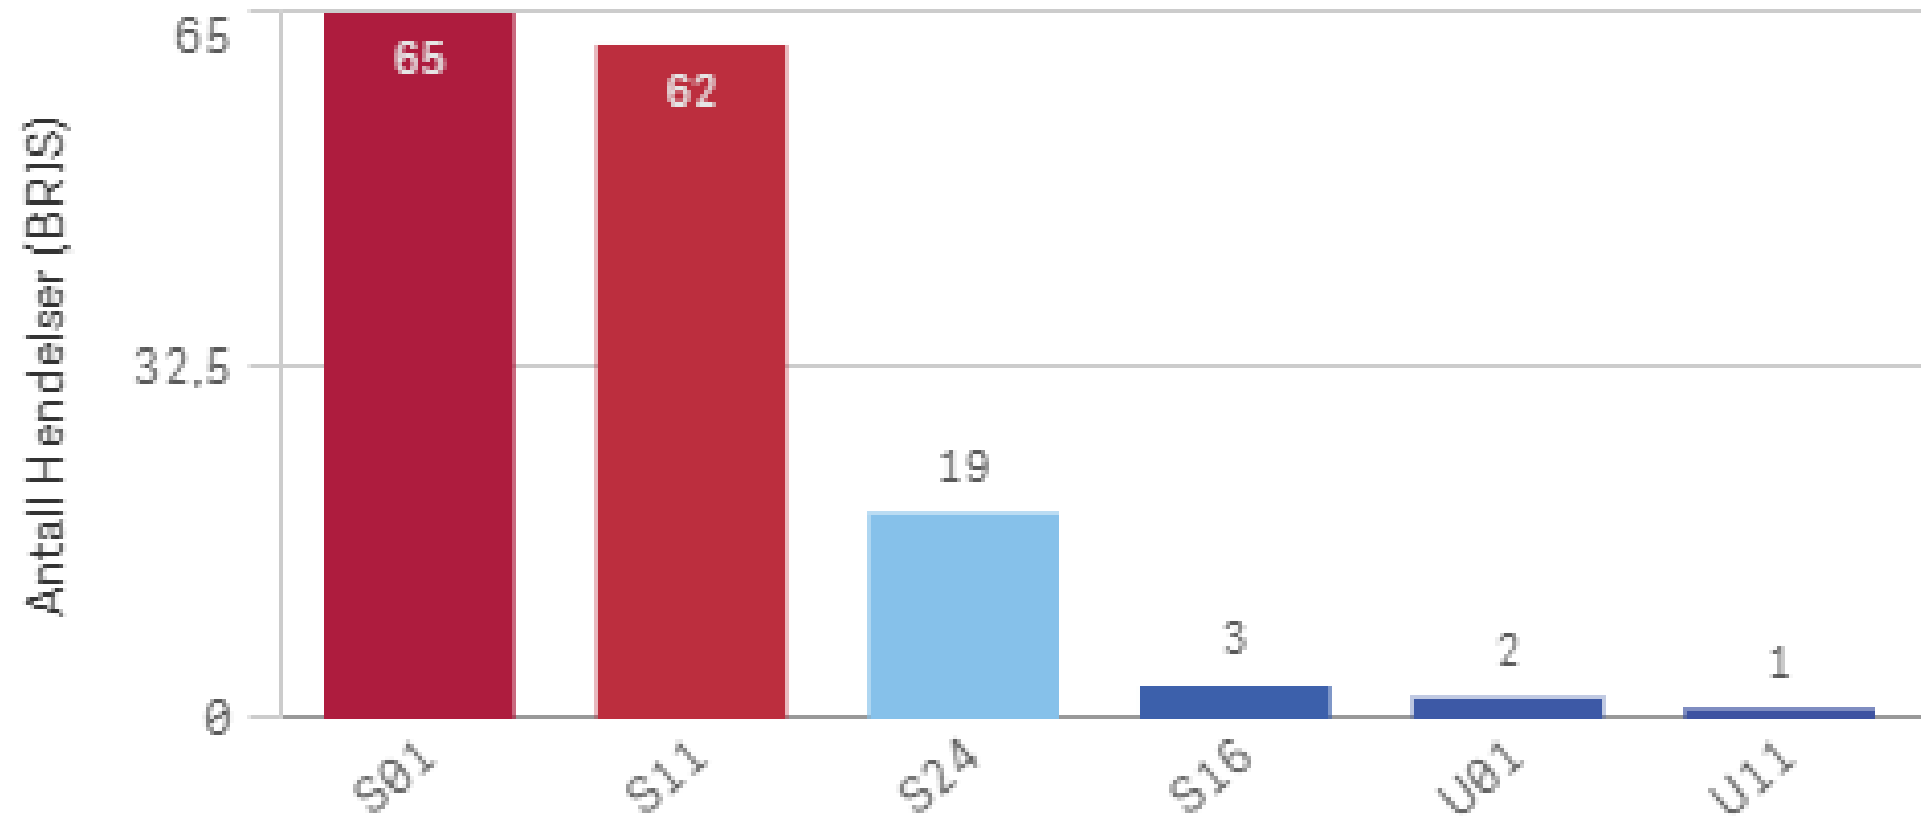

Herøy Involvert ressurser

Antall