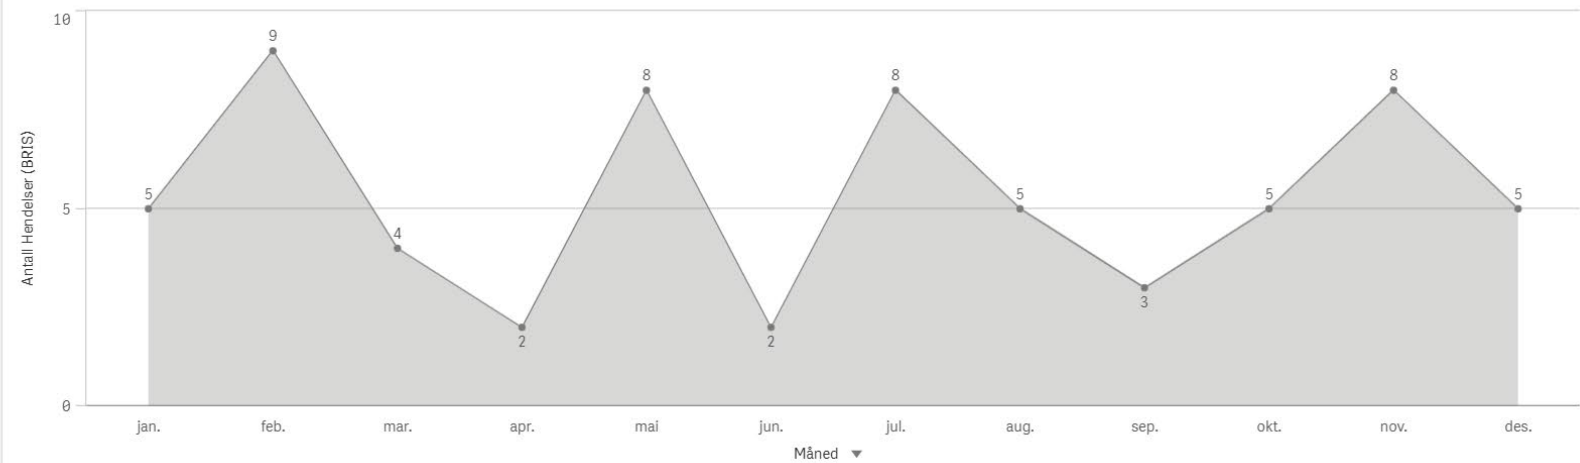

Giske

 ÅR
2024

 Antall Hendelser (BRIS)
64

Antall

Hendelser pr mnd

Giske Involvert ressurser

Giske Involvert stasjoner

Gjemnes