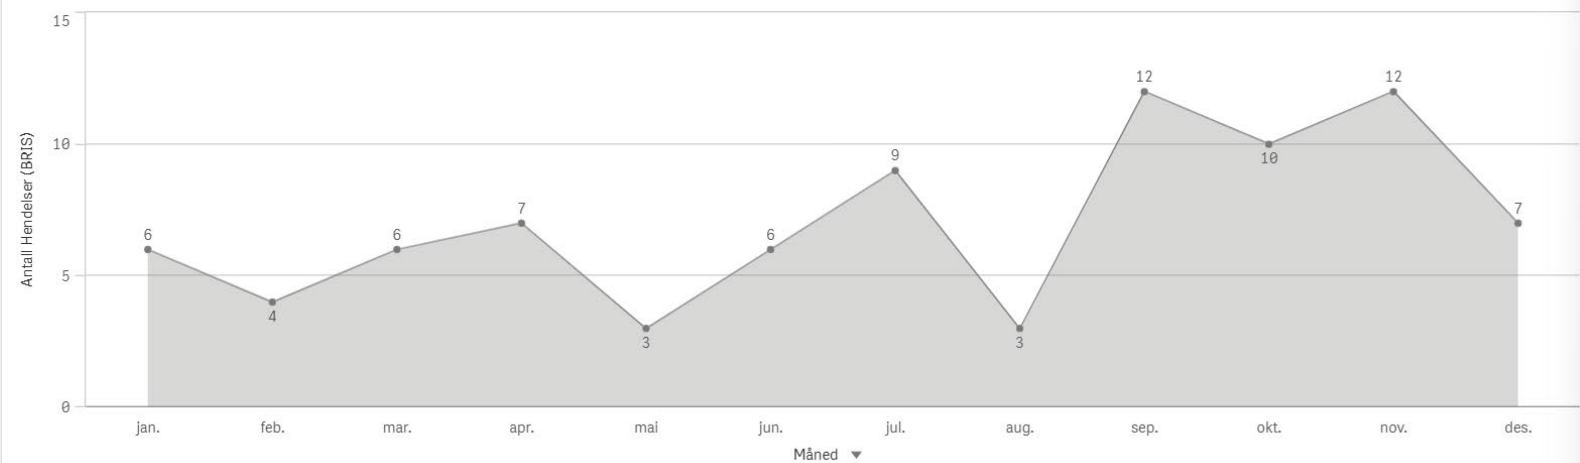

Herøy

KOMMUNE:

Herøy

 ÅR
2024

 Antall Hendelser (BRIS)
85

Antall

Hendelser pr mnd

Herøy Involvert ressurser

Antall

Herøy Involvert stasjoner

Kristiansund

KOMMUNE: Kristiansund

ÅR
2024

Antall Hendelser (BRIS)
458

Antall

Hendelser pr mnd