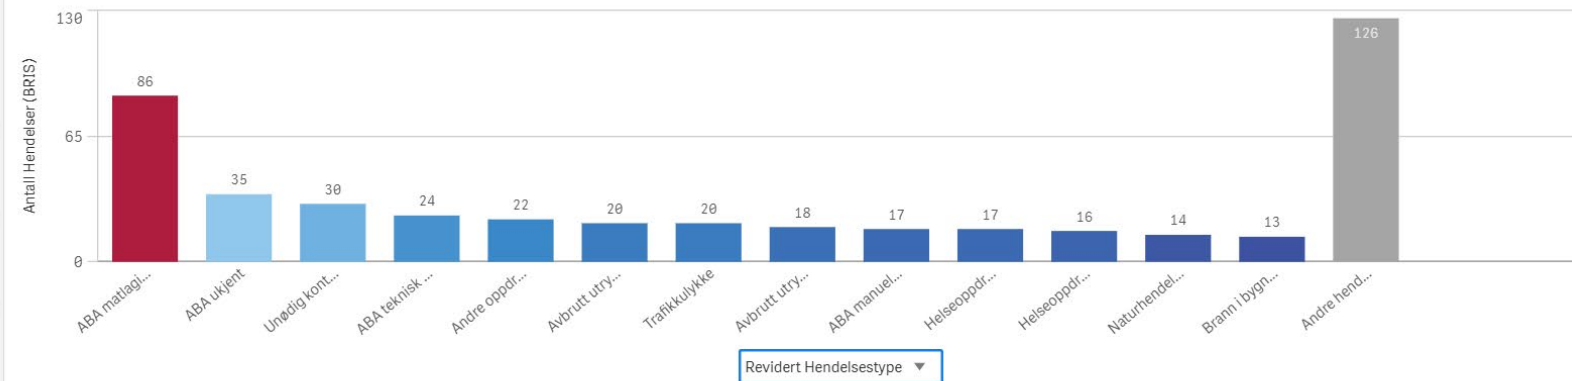

Antall

Herøy Involvert stasjoner

Kristiansund

KOMMUNE: Kristiansund

ÅR
2024

Antall Hendelser (BRIS)
458

Antall

Hendelser pr mnd

Kristiansund Involvert ressursar

Antall

Kristiansund Involvert stasjoner

Molde

KOMMUNE:
Molde

ÅR
 2 024

Antall Hendelser (BRIS)
 514

Molde Involverte ressurser