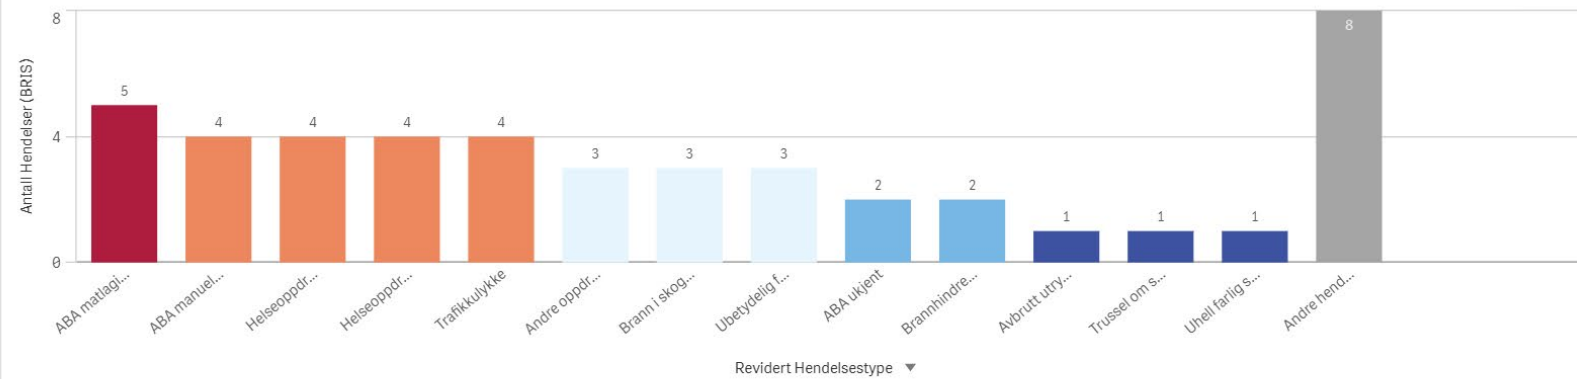

Surnadal

KOMMUNE:
Surnadal

ÅR
2024

Antall Hendelser (BRIS)
45

Antall

Hendelser pr mnd