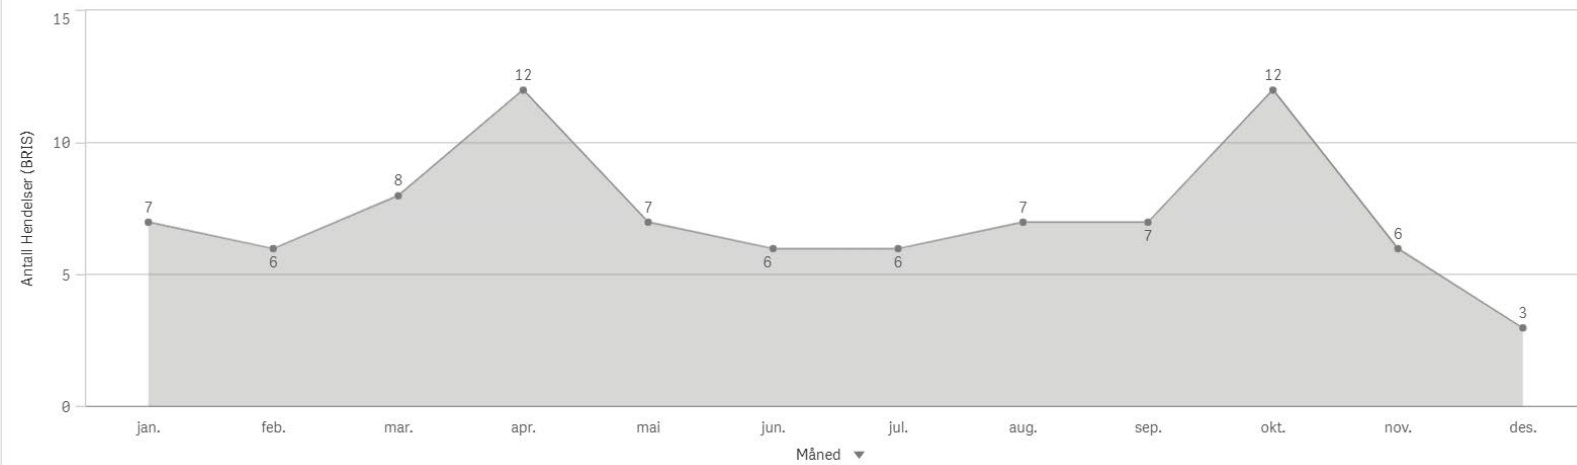

Hendelser pr mnd