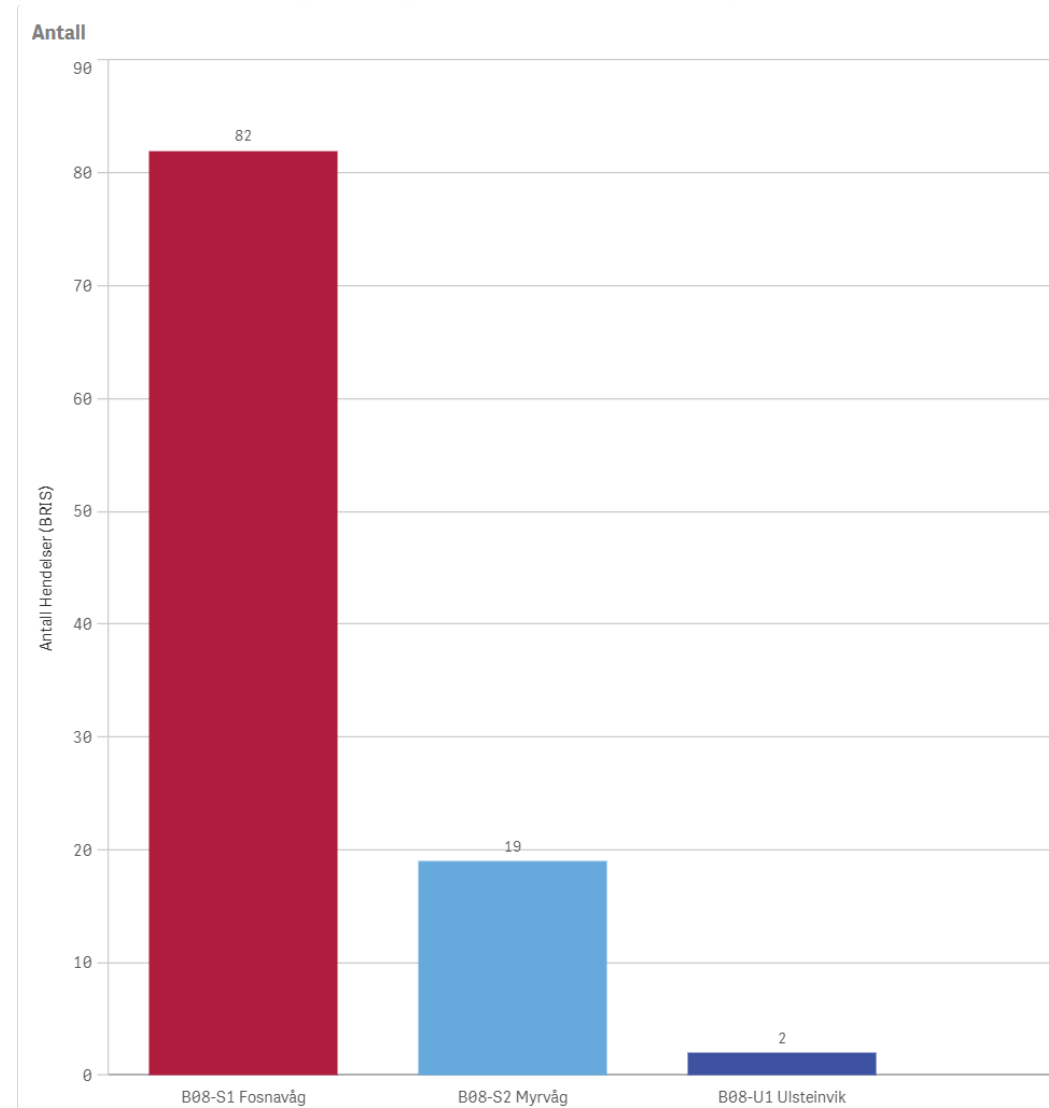

Herøy Involvert stasjoner