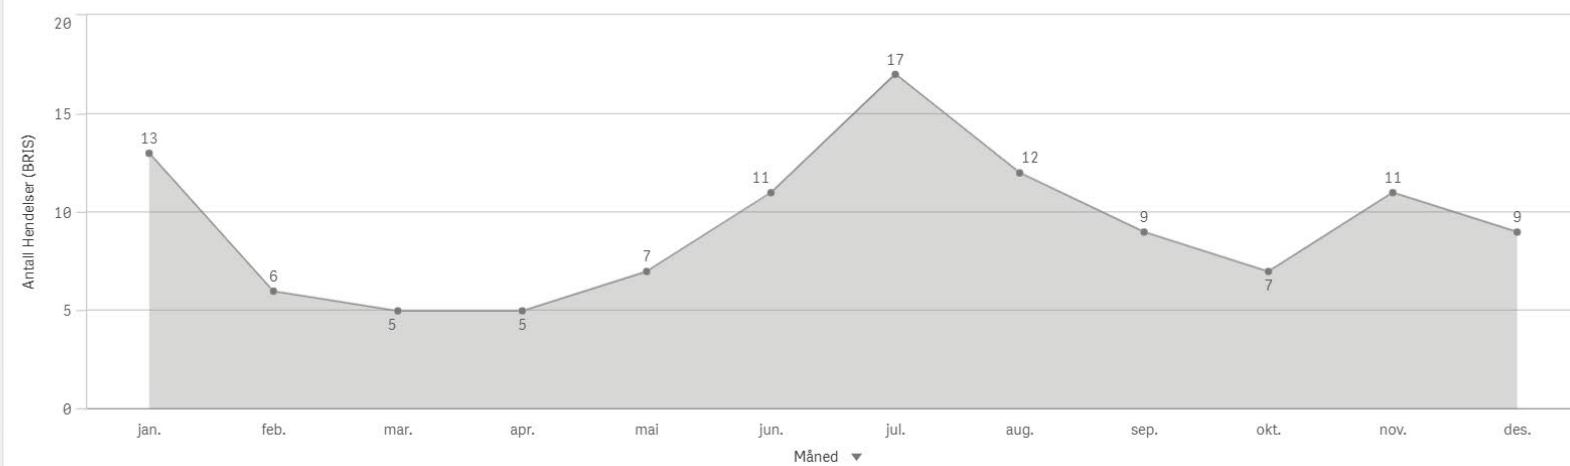

Hendelser pr mnd