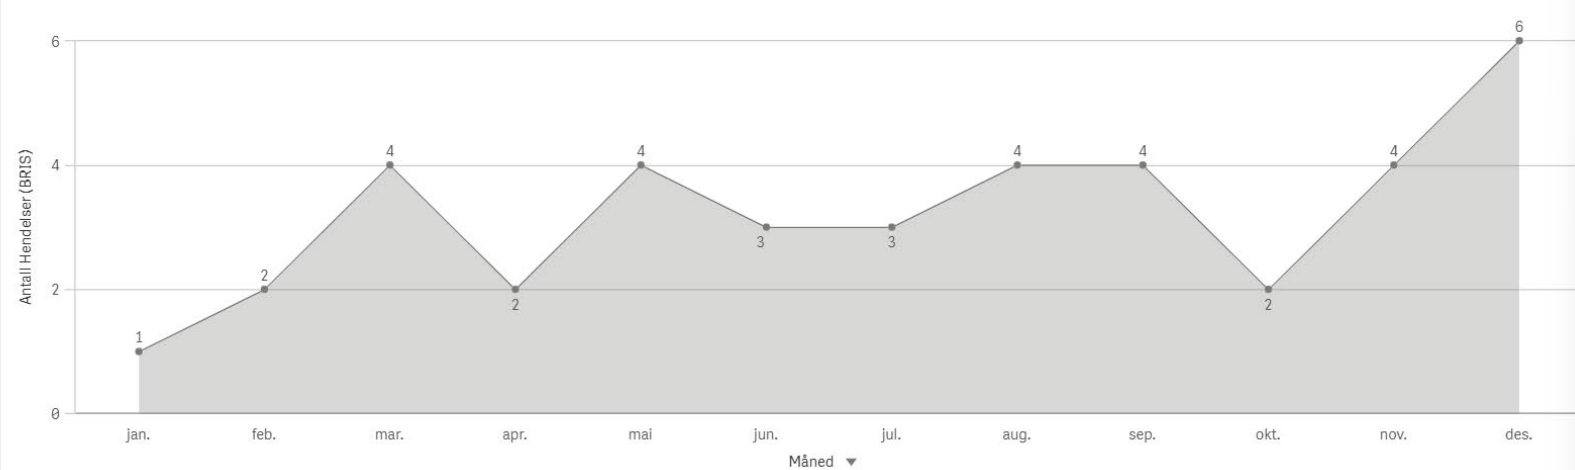

Hendelser pr mnd