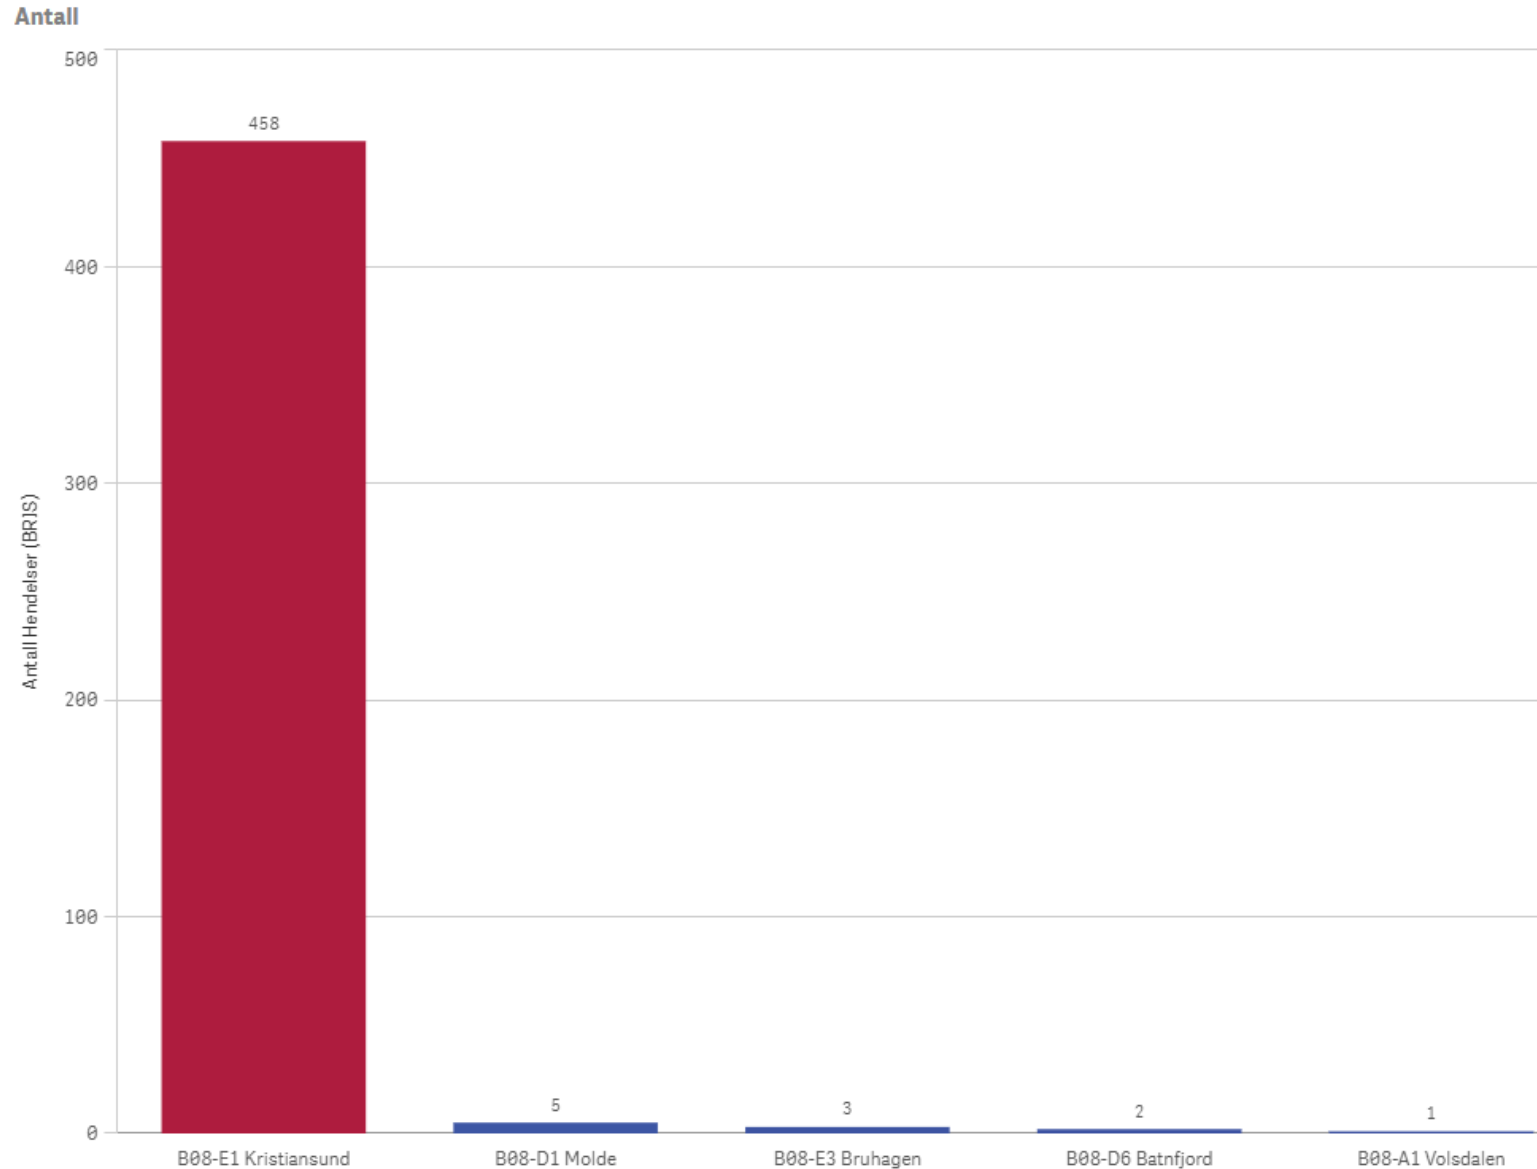

Kristiansund Involvert stasjoner