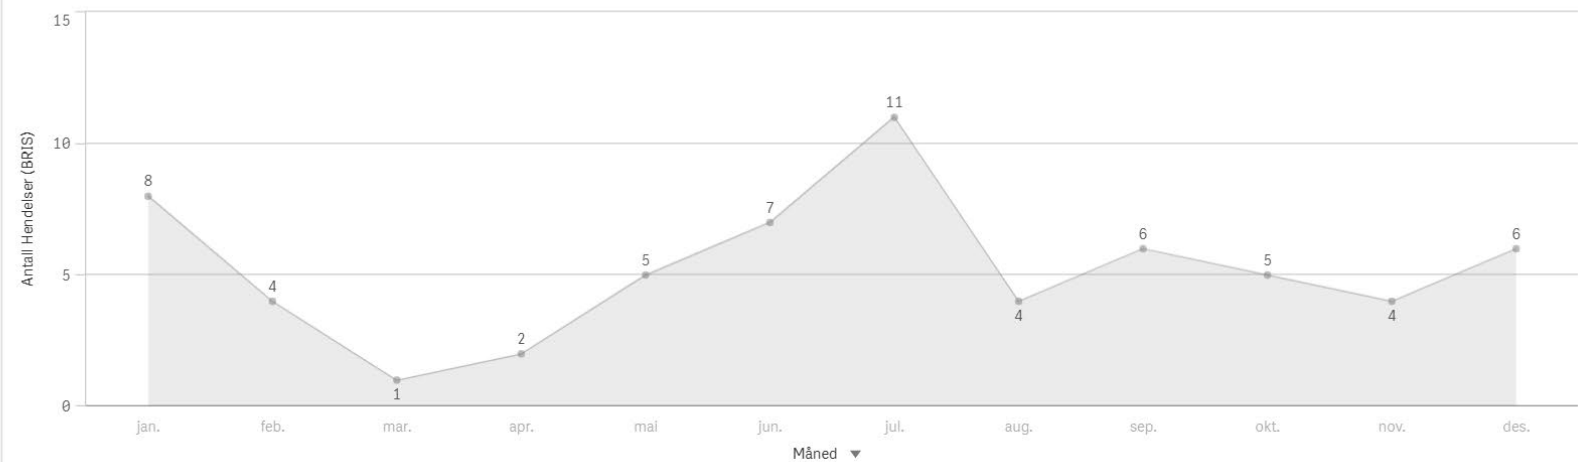

Hendelser pr mnd