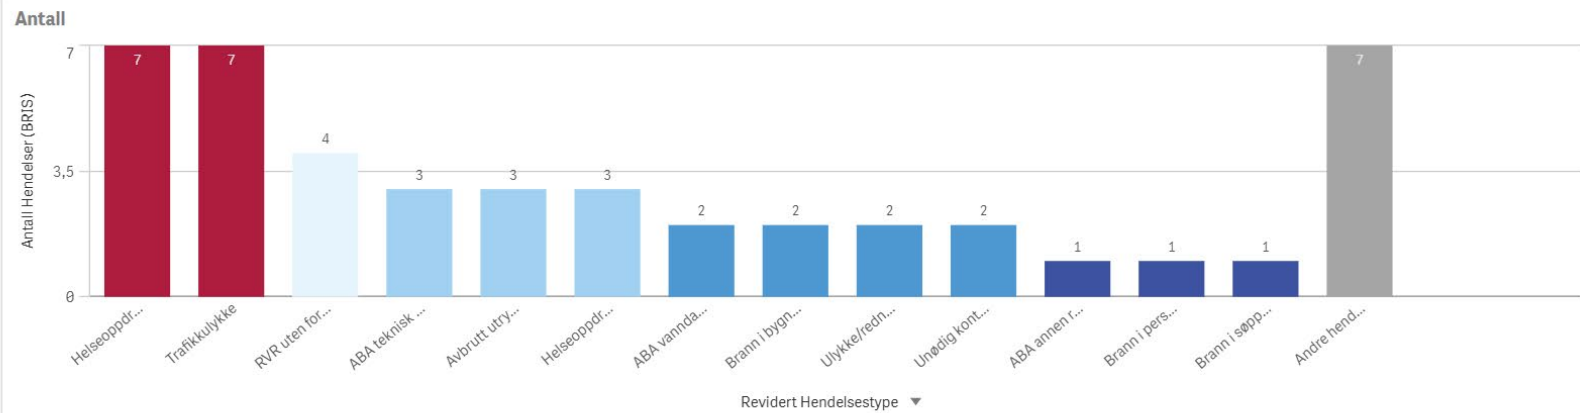

Fjord

KOMMUNE:

Fjord

ÅR
2024

Antall Hendelser (BRIS)
45