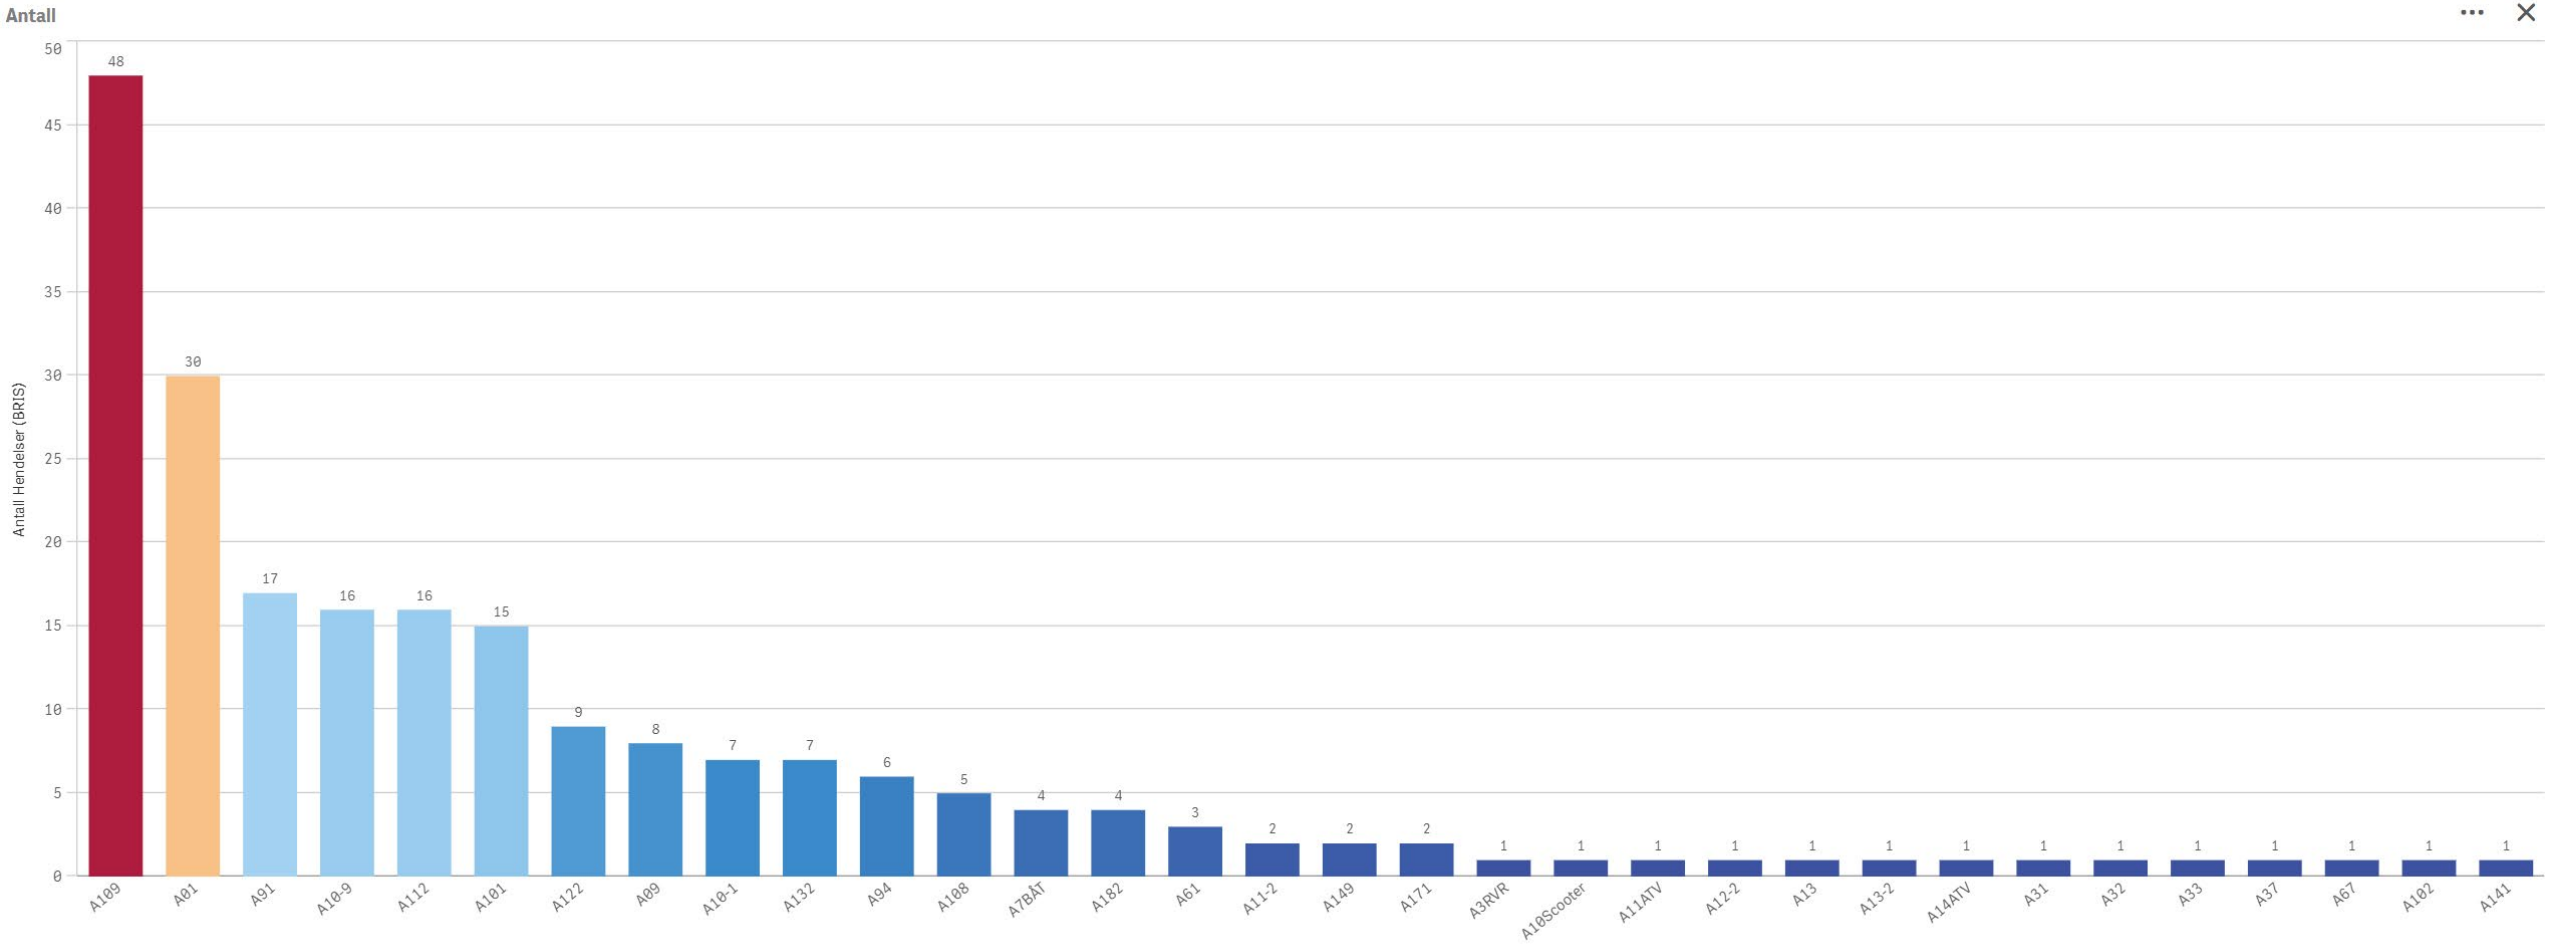

Haram Involvert ressurser