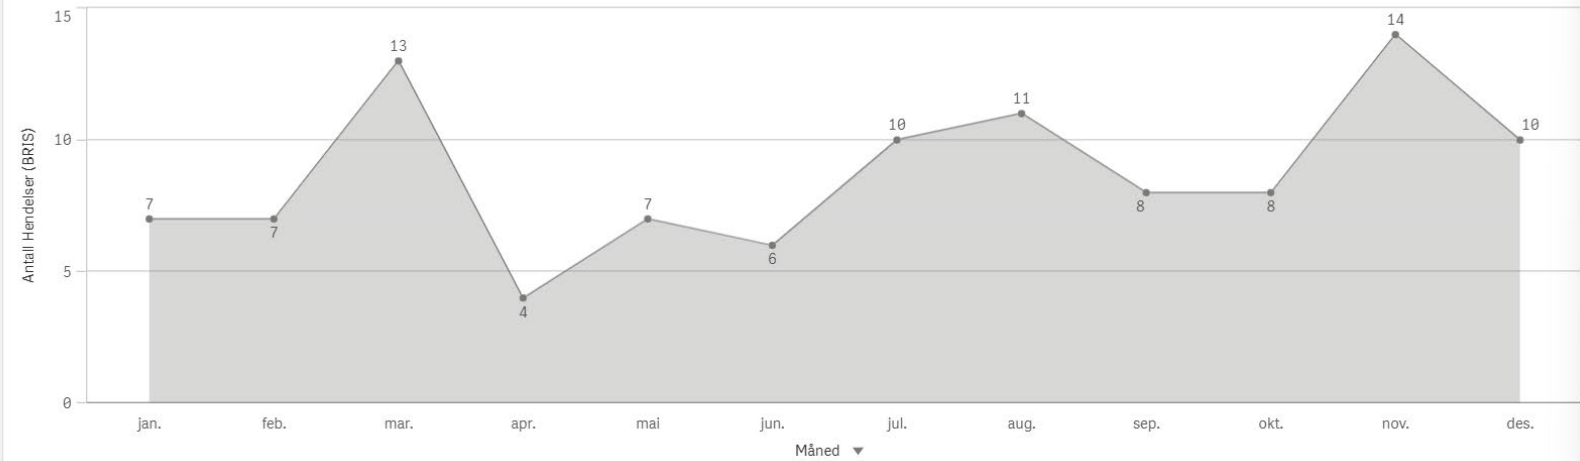

Brannstasjon ▾

Hendelser pr mnd