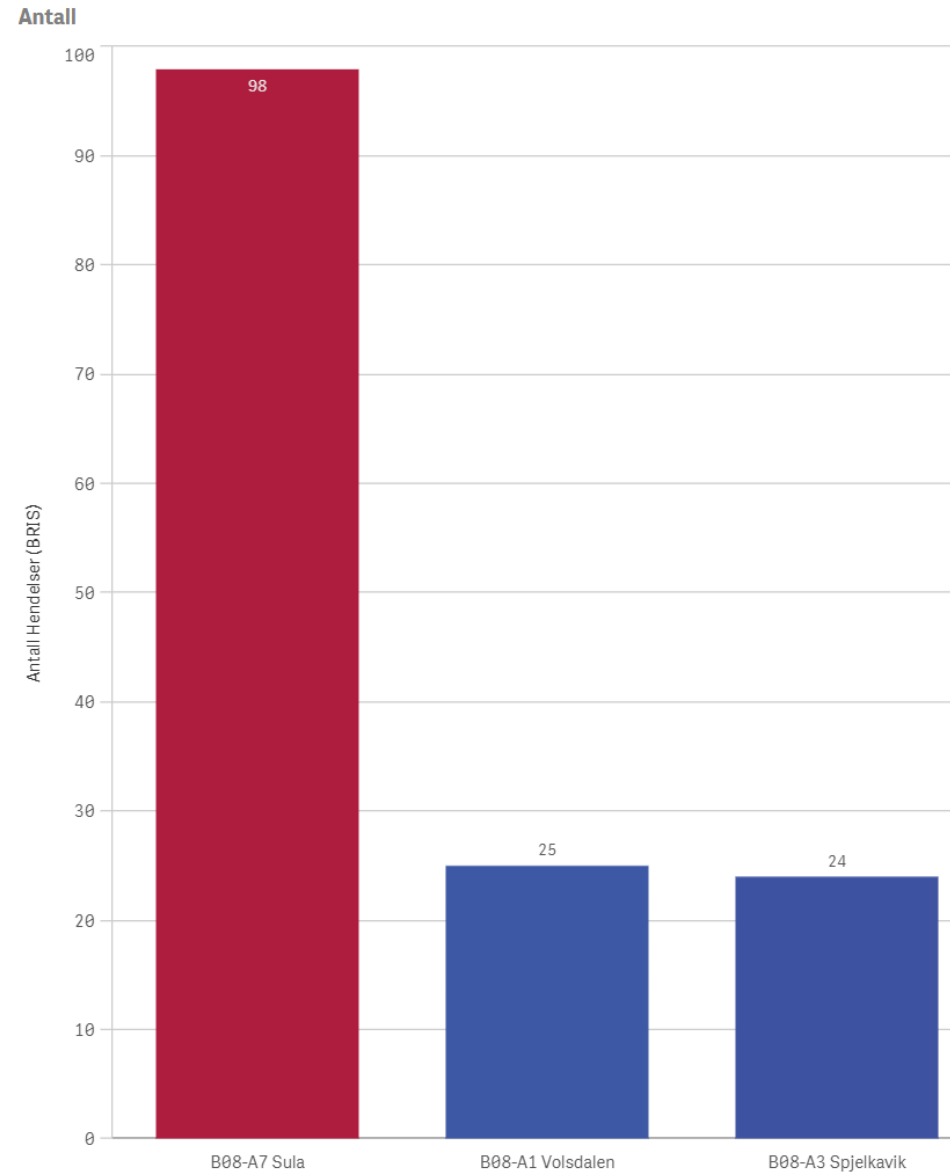

 ÅR
2024

 Antall Hendelser (BRIS)
112

Antall

Hendelser pr mnd

Sula Involvert ressurser

Sula Involvert stasjoner

Sunndal

KOMMUNE:
Sunndal