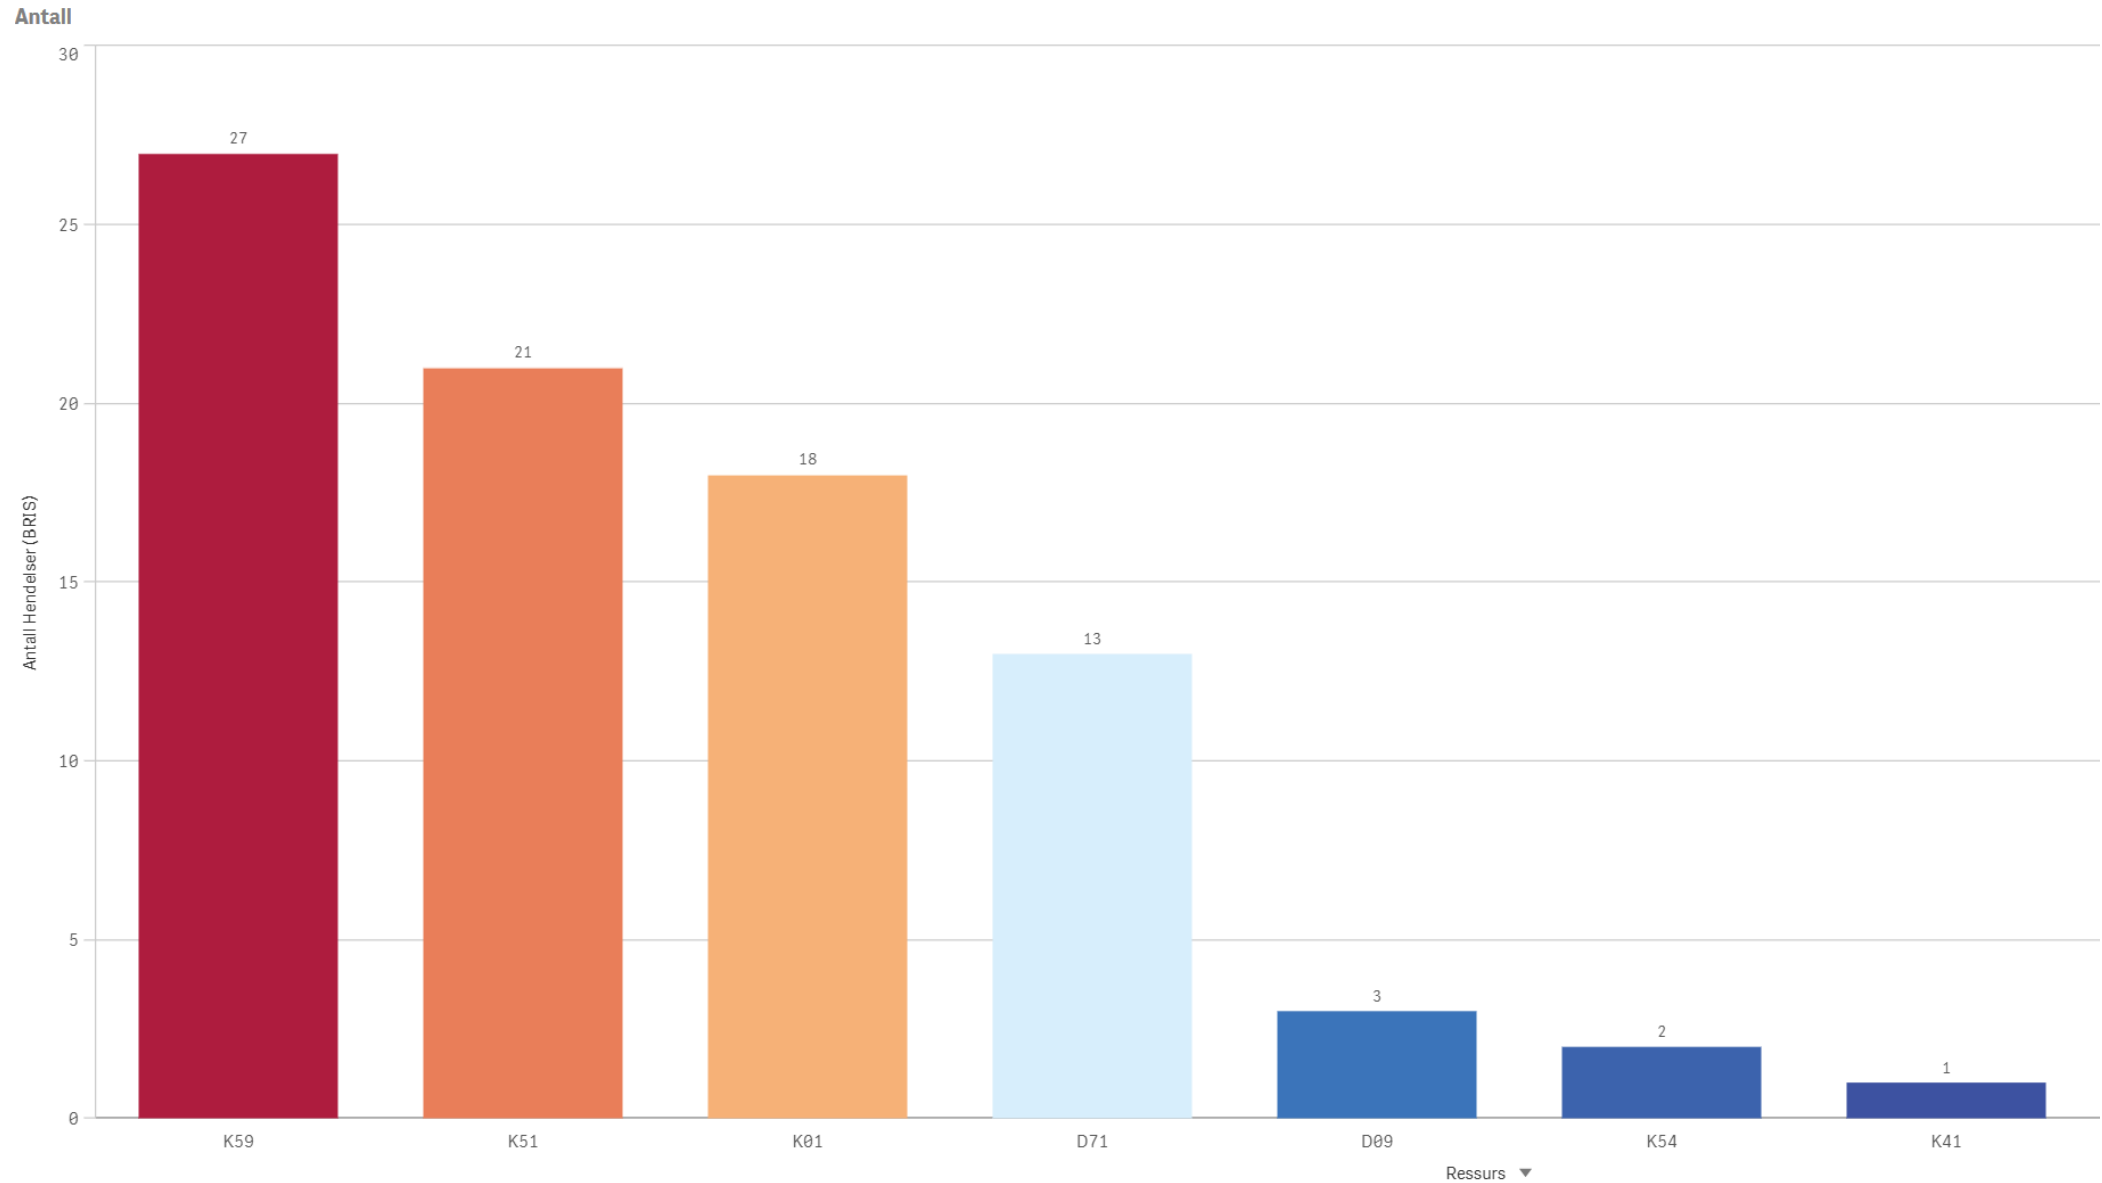

Tingvoll Involvert ressurser