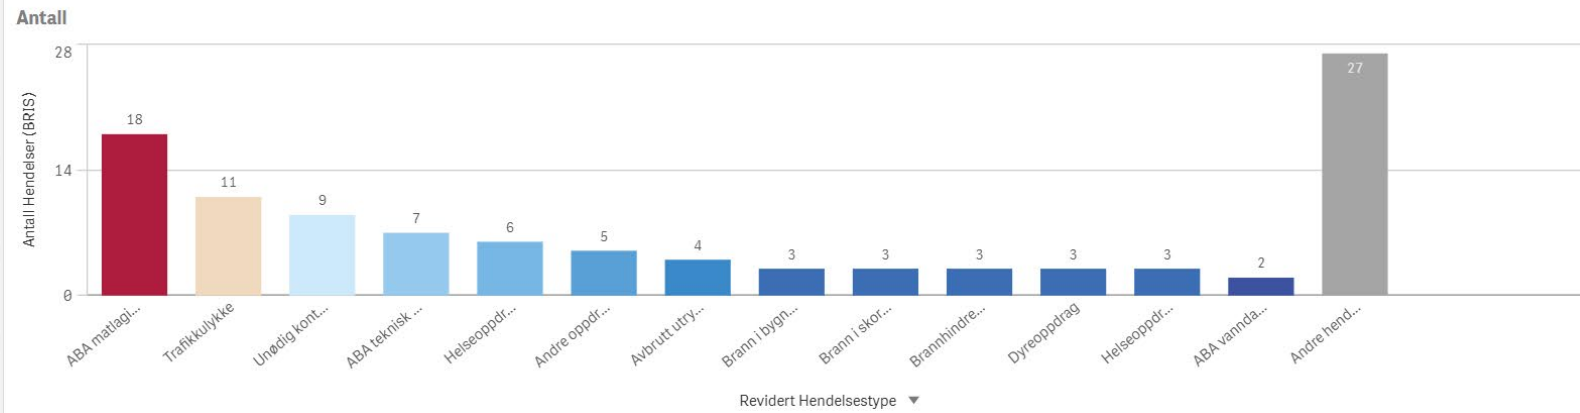

Antall

Hendelser pr mnd

Vanylven Involvert ressurser

Vanylven Involvert stasjoner

Vestnes

KOMMUNE:
Vestnes

ÅR
2024

Antall Hendelser (BRIS)
104

Vestnes Involvert ressurser

Vestnes Involvert stasjoner

Volda

KOMMUNE:

Volda

 ÅR
 2024

 Antall Hendelser (BRIS)
 87

Antall