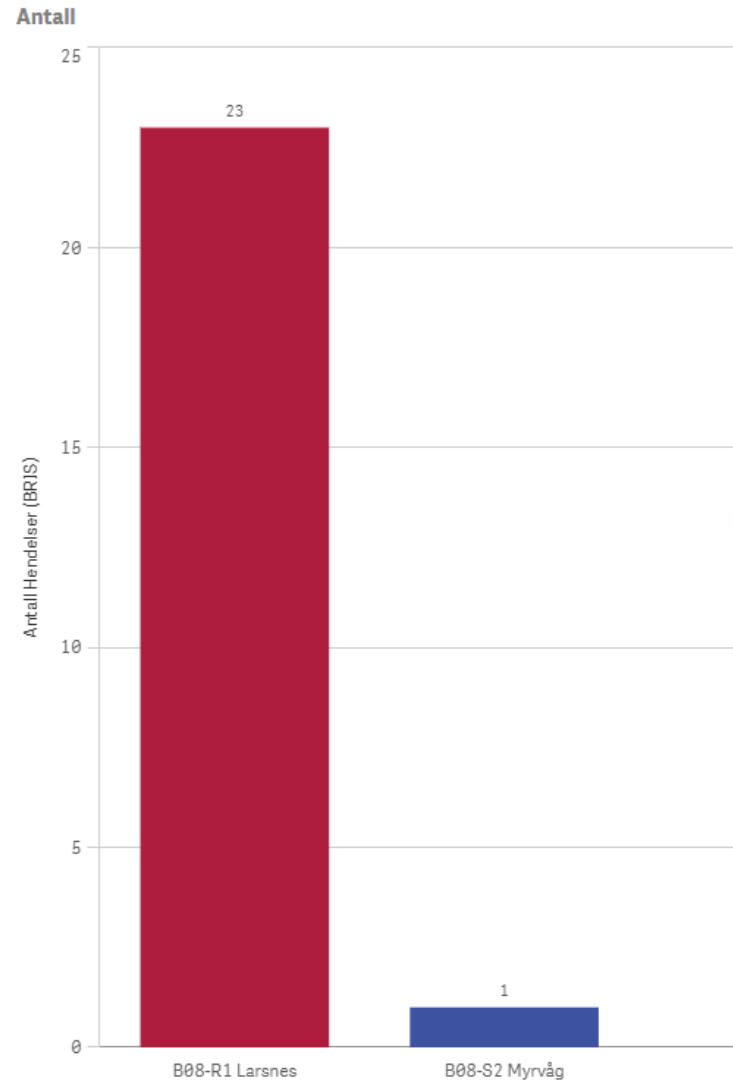

Antall

Hendelser pr mnd

Sande Involvert ressurser

Sande Involvert stasjoner

Smøla

KOMMUNE:

Smøla

 ÅR
2024