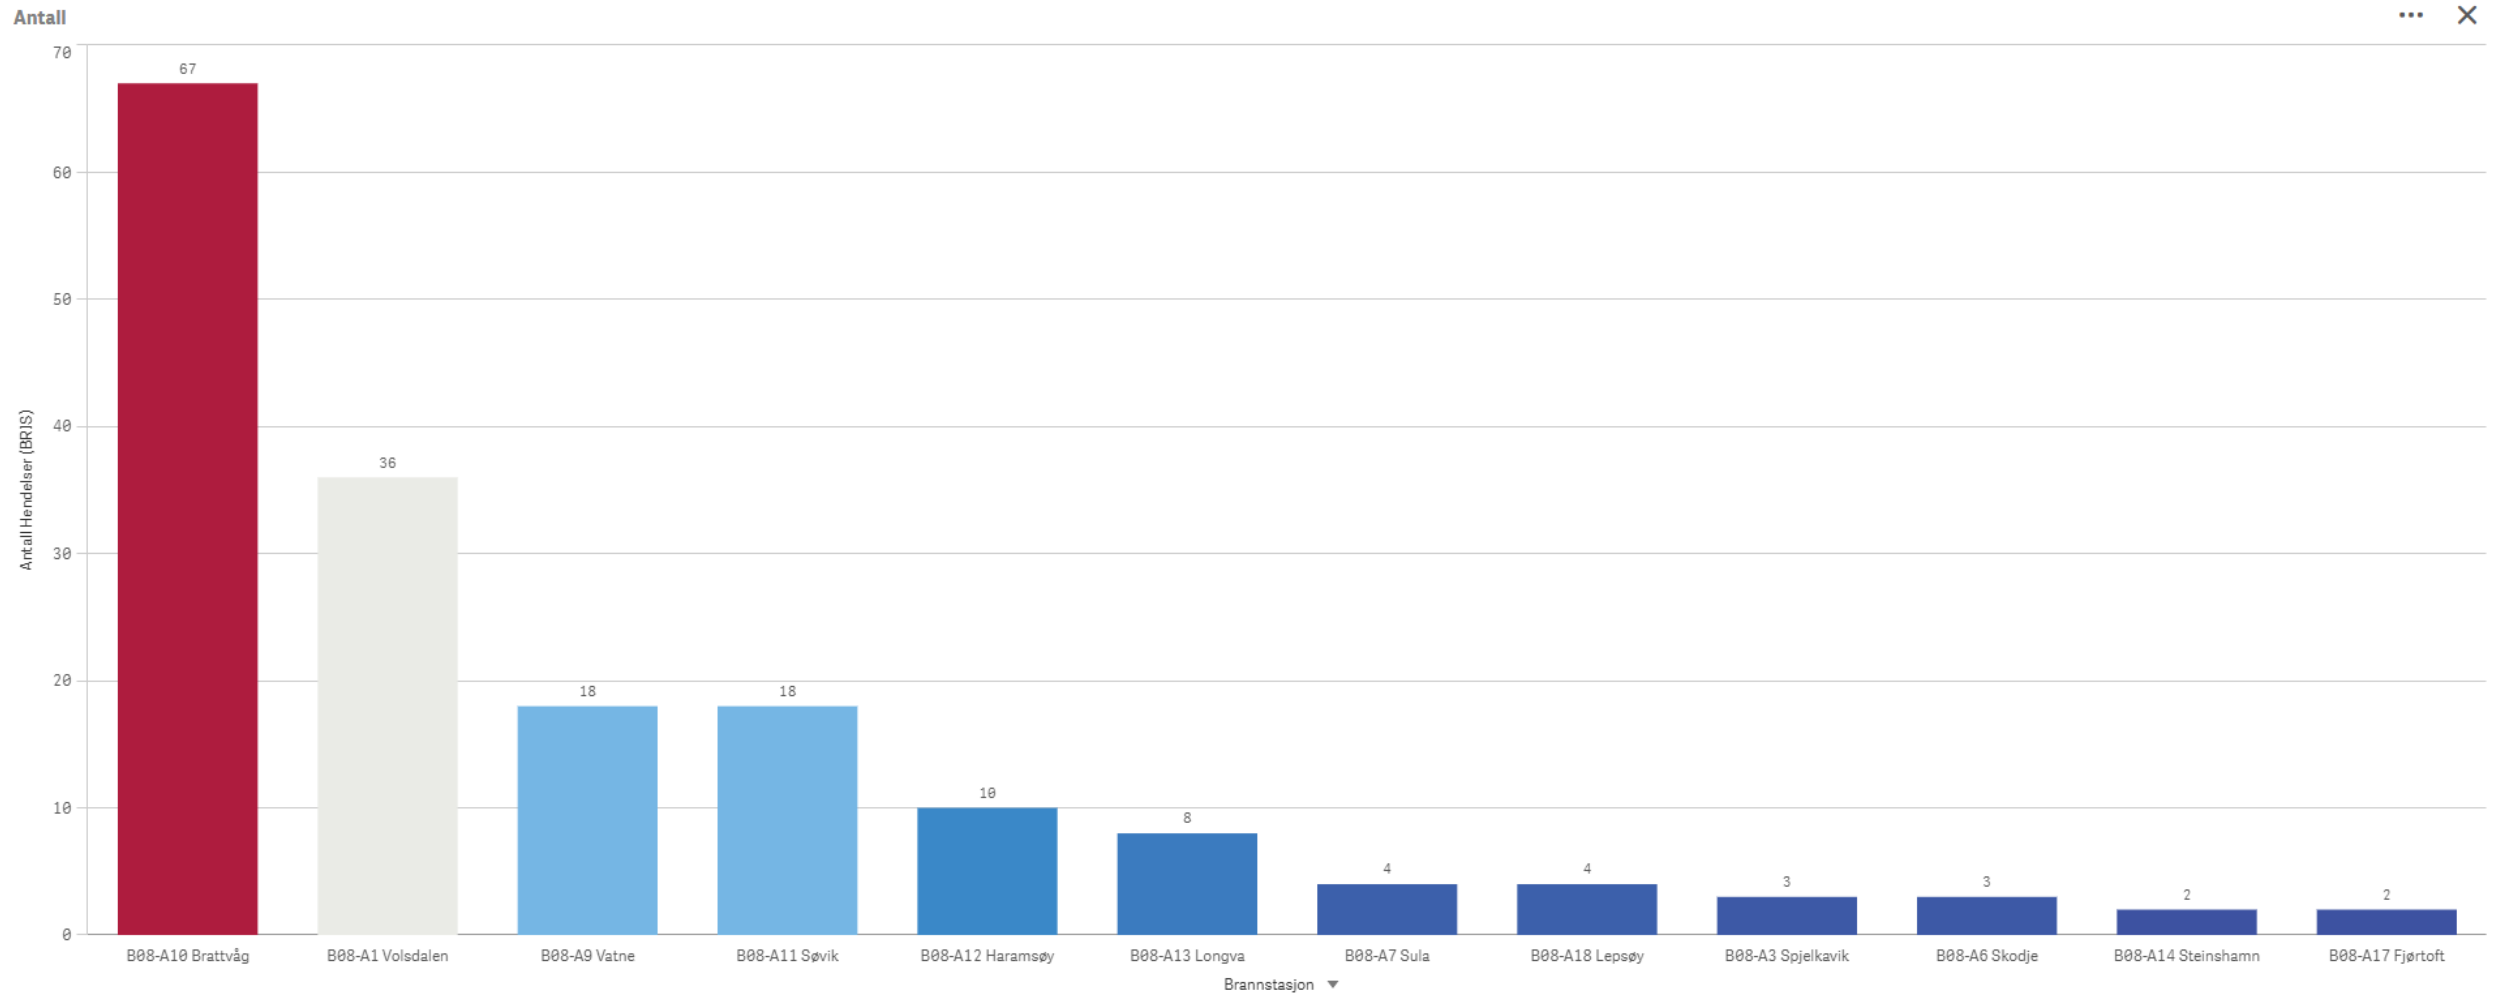

Haram Involvert stasjoner