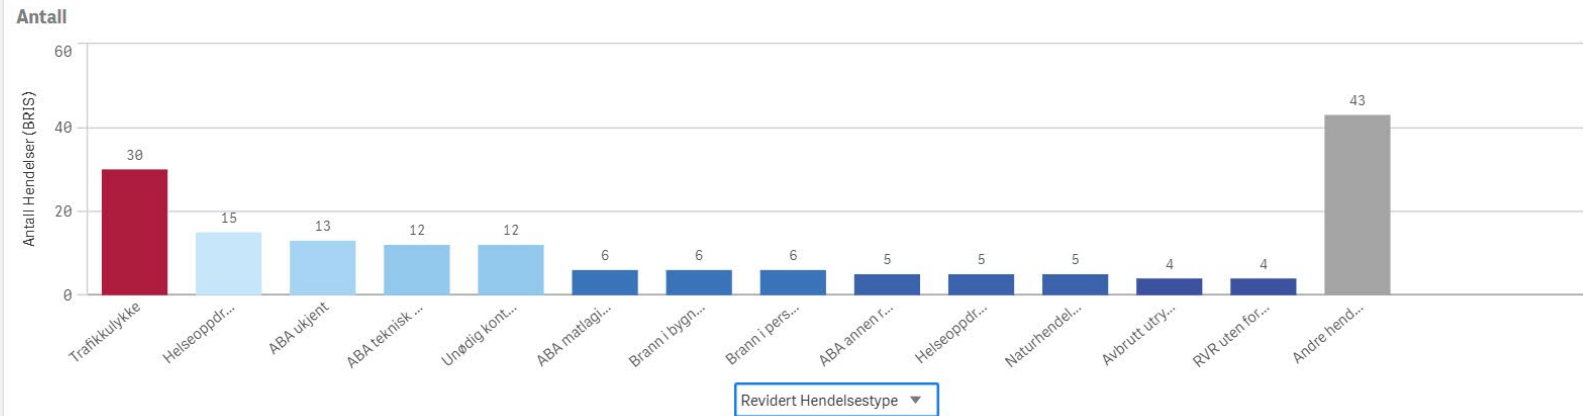

Antall

Hareid Involvert stasjoner

Hustadvika

KOMMUNE:
Hustadvika

ÅR
2024

Antall Hendelser (BRIS)
166

Hustadvika Involvert ressurser

Hustadvika Involvert stasjoner