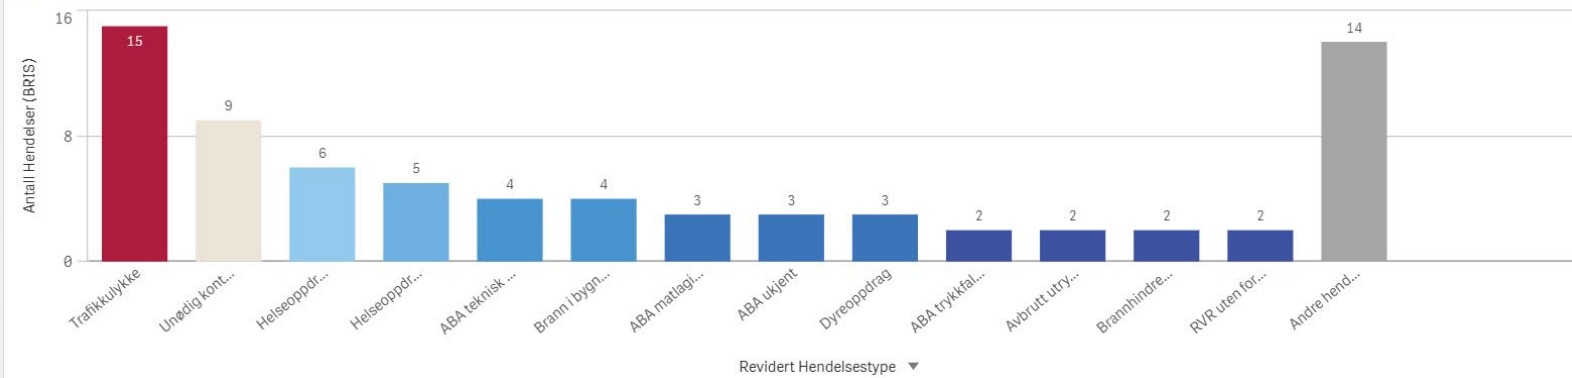

Molde Involverte stasjoner

Rauma

KOMMUNE:

Rauma

 ÅR
 2024

 Antall Hendelser (BRIS)
 74

Antall

Hendelser pr mnd

Rauma Involvert ressurser

Rauma Involvert stasjoner

Antall

Sande

KOMMUNE:

Sande

 ÅR
2024

 Antall Hendelser (BRIS)
23