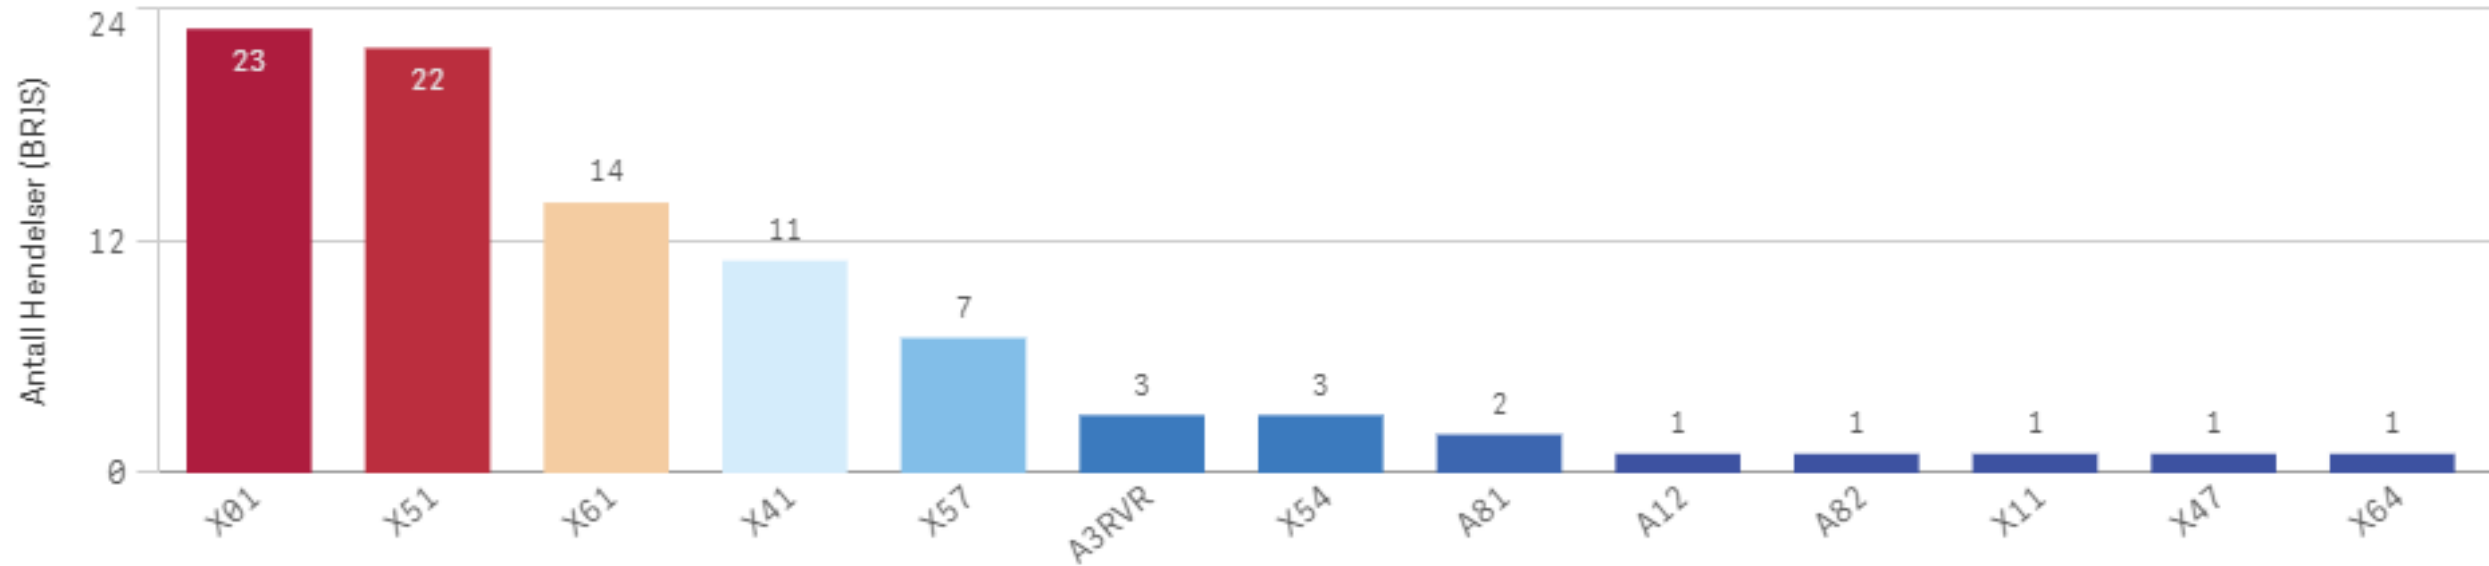

Fjord Involvert ressurser

Antall