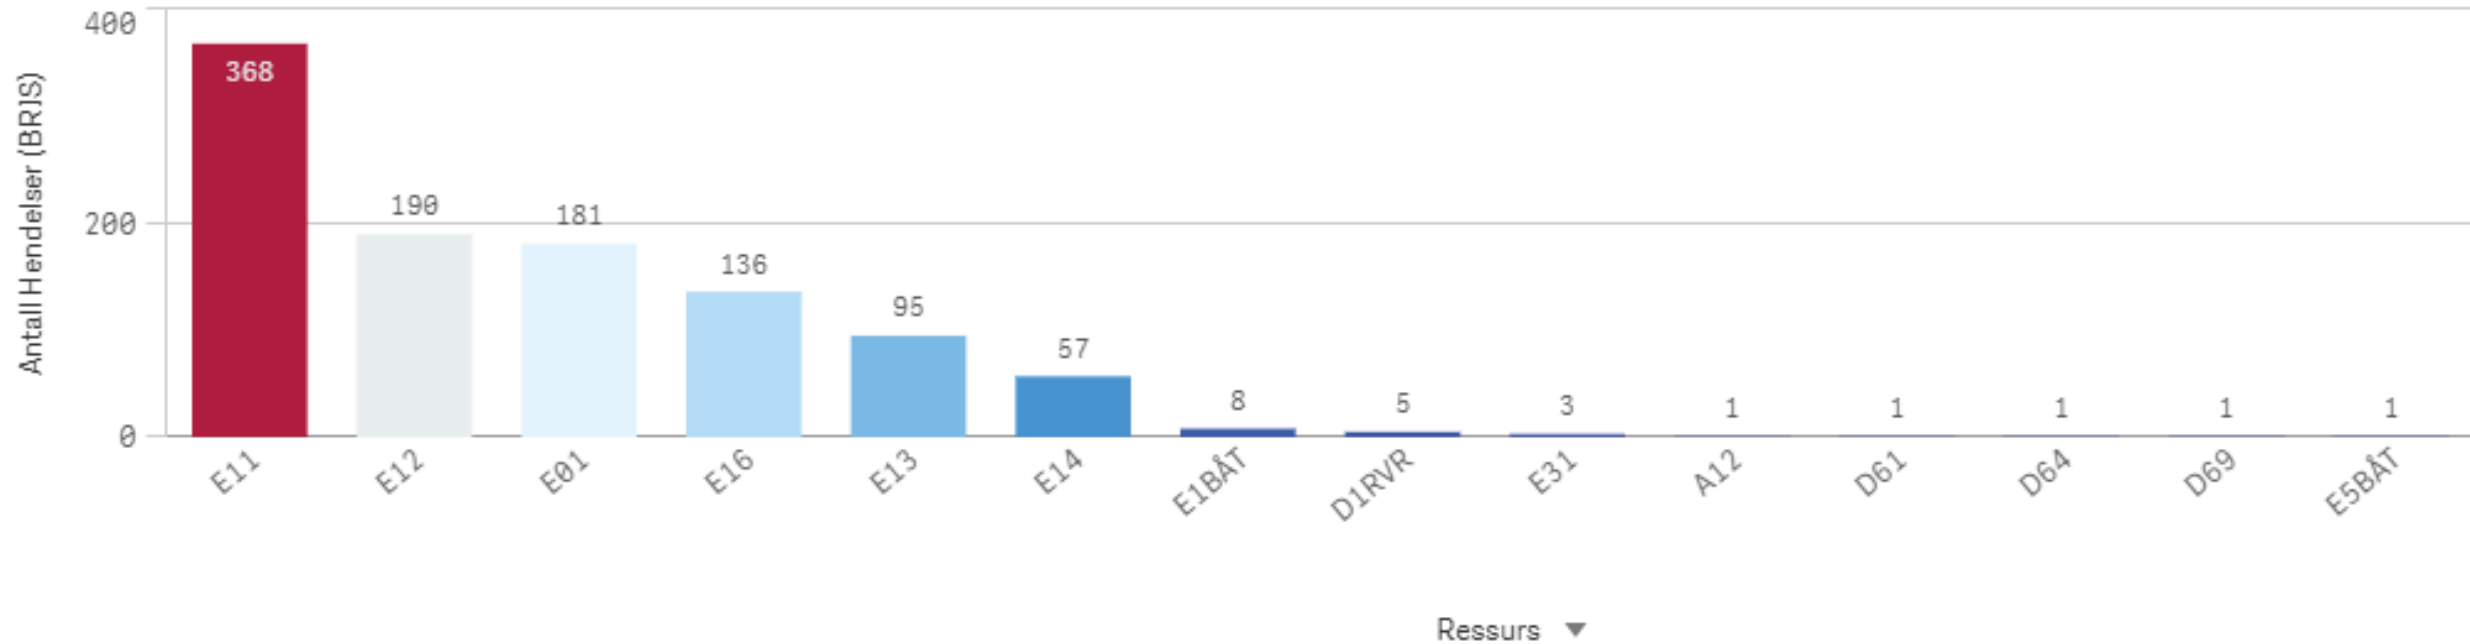

Kristiansund Involvert ressursar

Antall