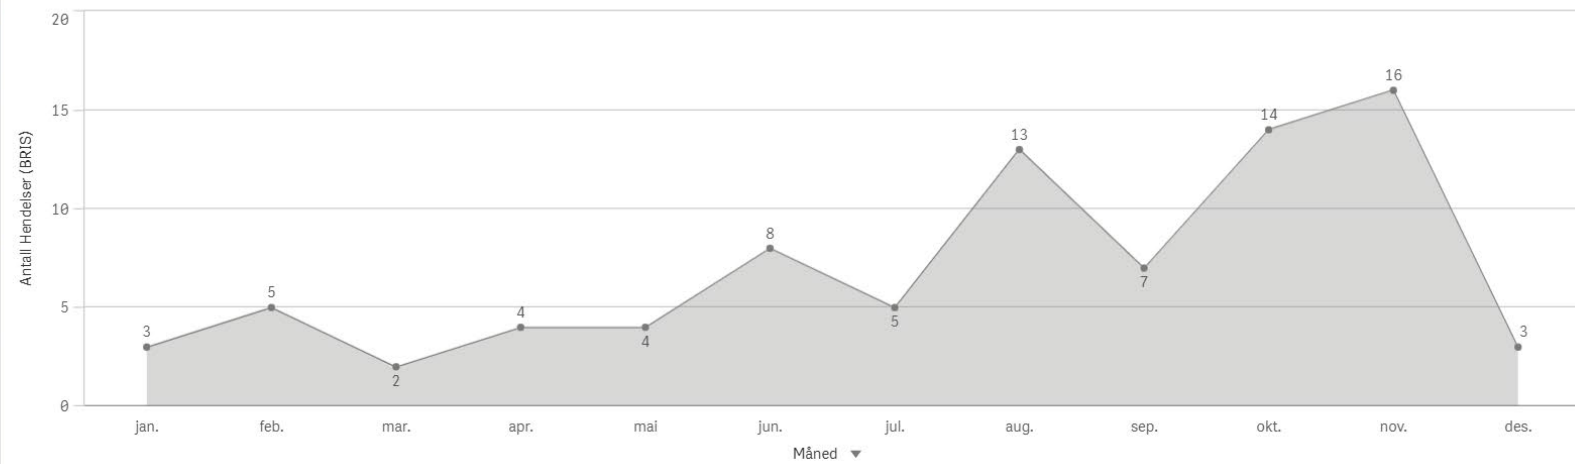

Hendelser pr mnd