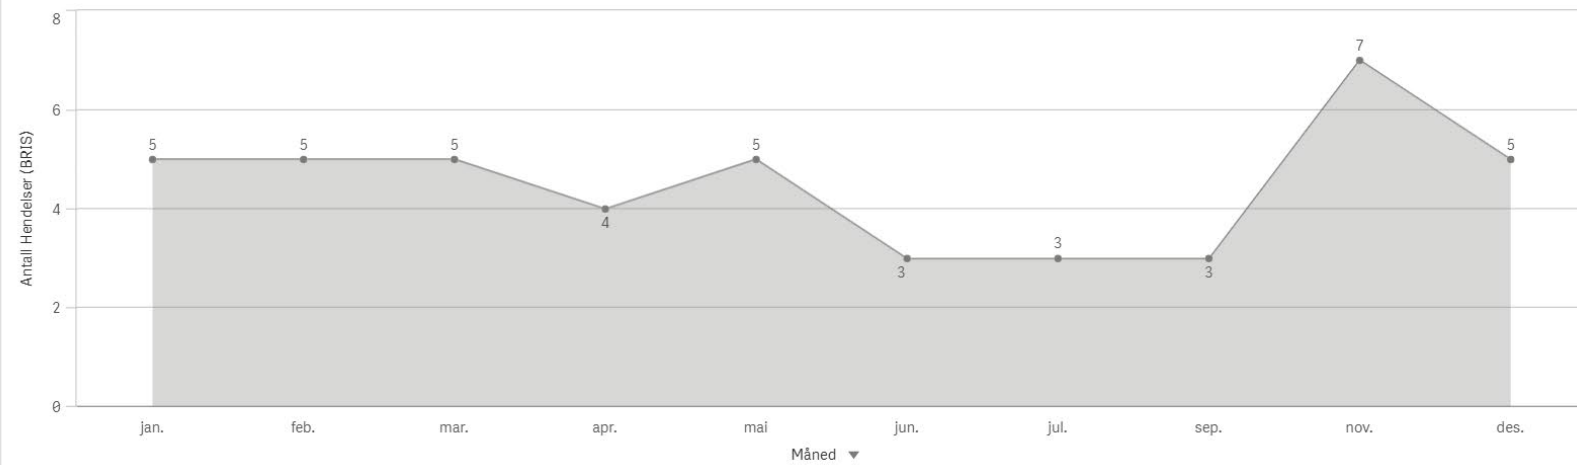

ÅR
2024

Antall Hendelser (BRIS)
45

Antall

Hendelser pr mnd

Surnadal Involvert ressurser

Surnadal Involvert stasjoner

Sykkylven

KOMMUNE:
Sykkylven

ÅR
2 024

Antall Hendelser (BRIS)
83

Sykkylven Involvert ressurser

Sykkylven Involvert stasjoner

Tingvoll

KOMMUNE:
Tingvoll

ÅR
2024

Antall Hendelser (BRIS)
42