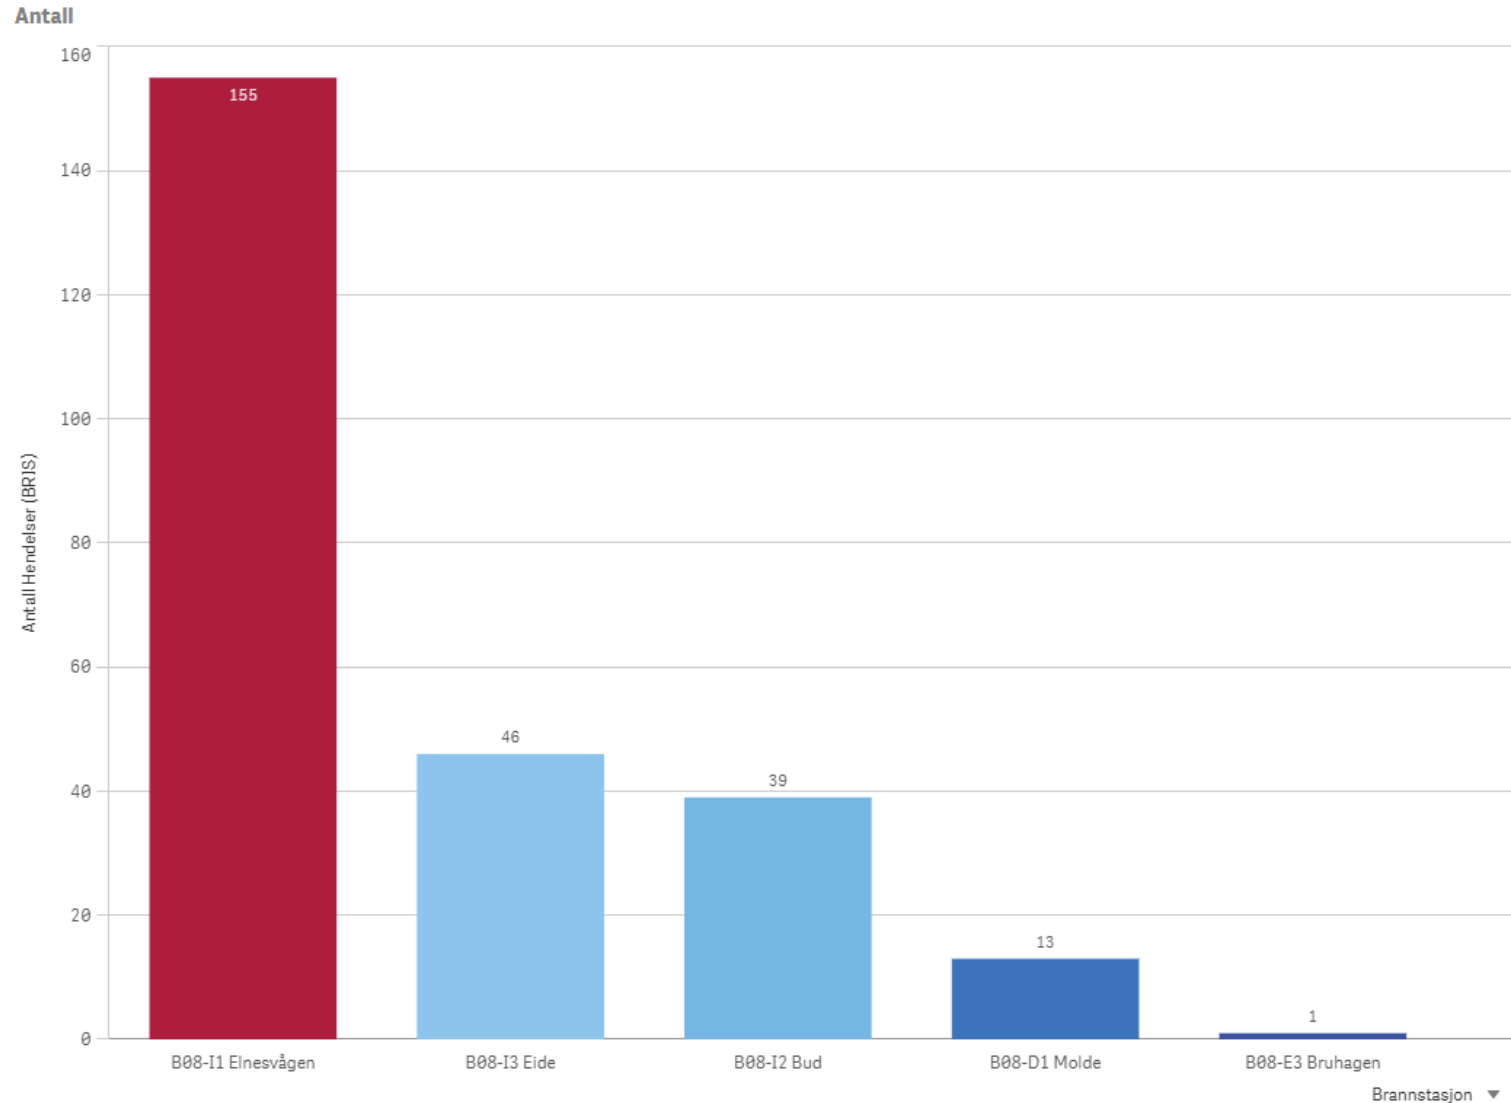

Antall

Hareid Involvert stasjoner

Hustadvika

KOMMUNE:
Hustadvika

ÅR
2024

Antall Hendelser (BRIS)
166

Hustadvika Involvert ressurser

Hustadvika Involvert stasjoner