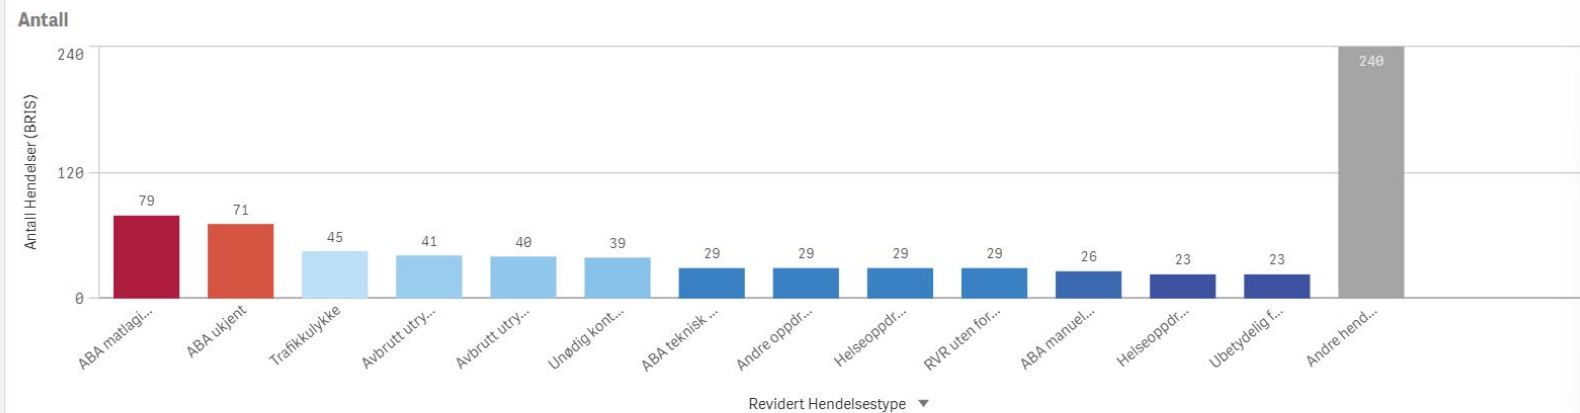

Hendelser pr mnd

Ørsta Involvert ressurser

Antall

... X

Ressurs ▼

Ørsta Involvert stasjoner

Ålesund

KOMMUNE:
Ålesund

ÅR
2024

Antall Hendelser (BRIS)
743

Ålesund Involvert ressurser

Antall

... x

Ålesund Involvert stasjoner