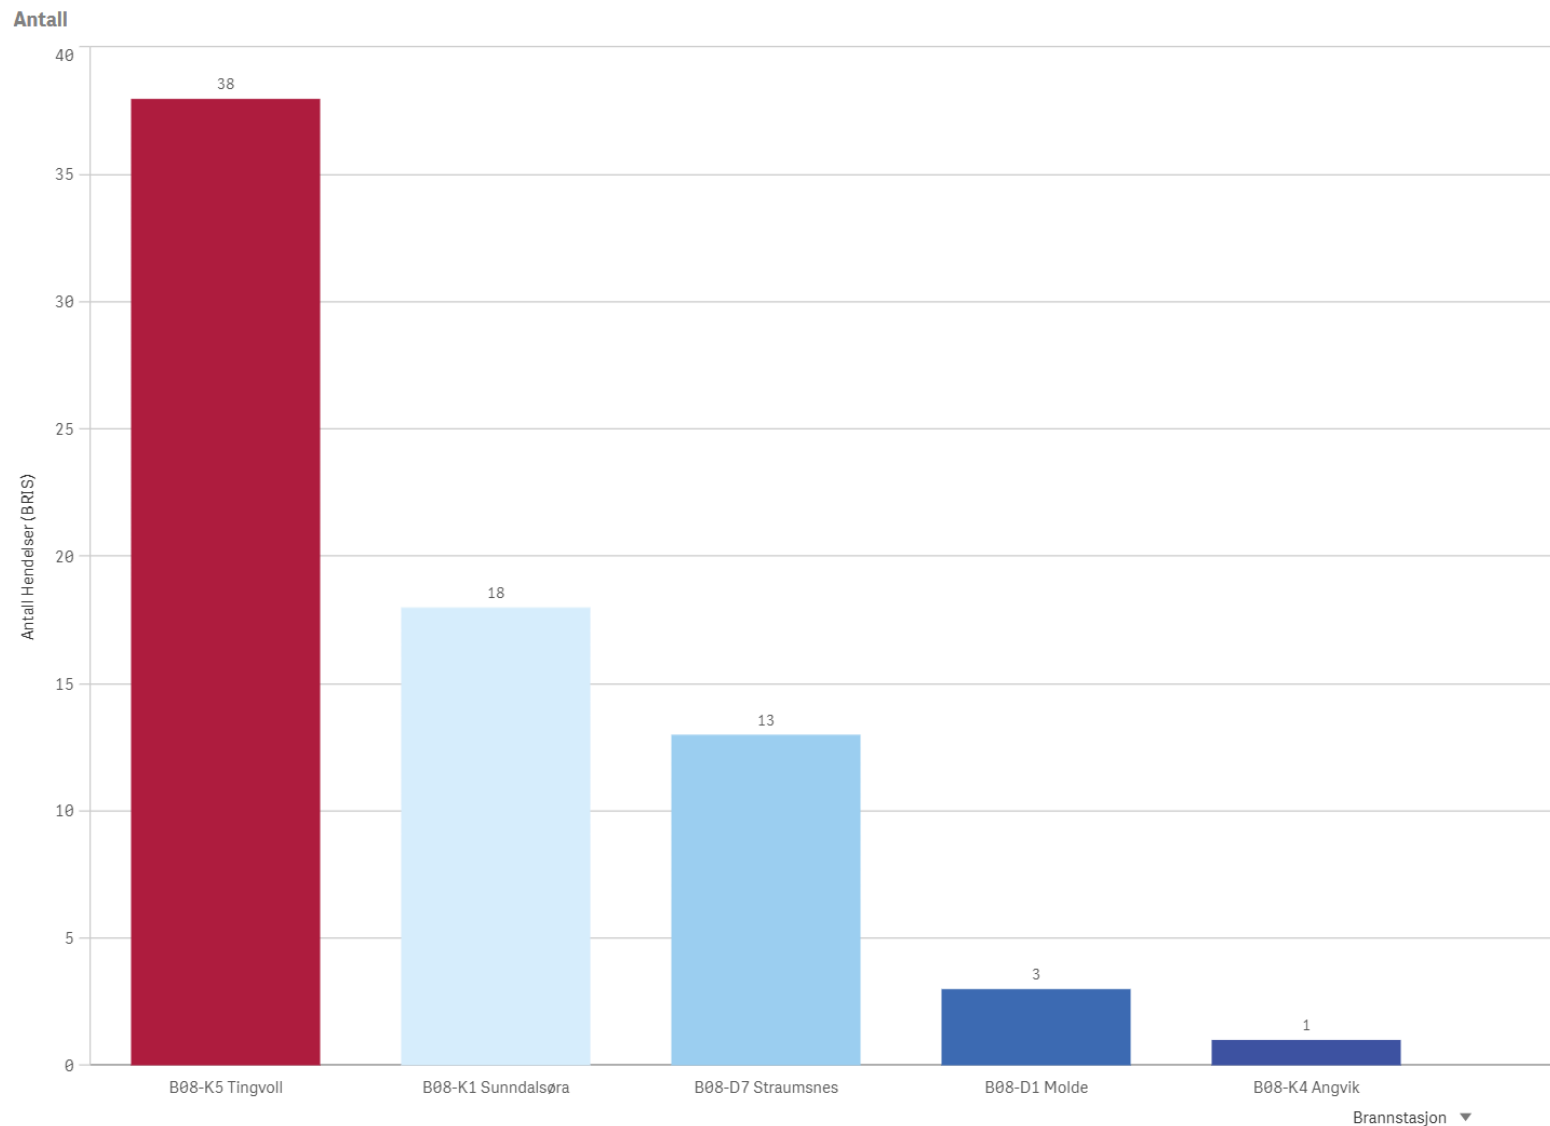

Tingvoll Involvert Stasjoner