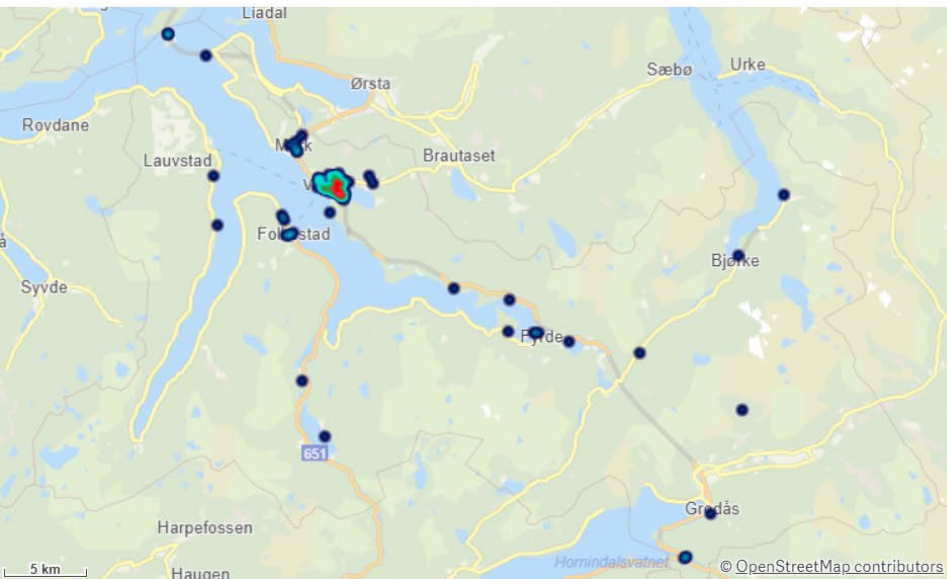

Vestnes Involvert ressurser

Vestnes Involvert stasjoner

Volda

KOMMUNE:

Volda

 ÅR
 2024

 Antall Hendelser (BRIS)
 87

Antall