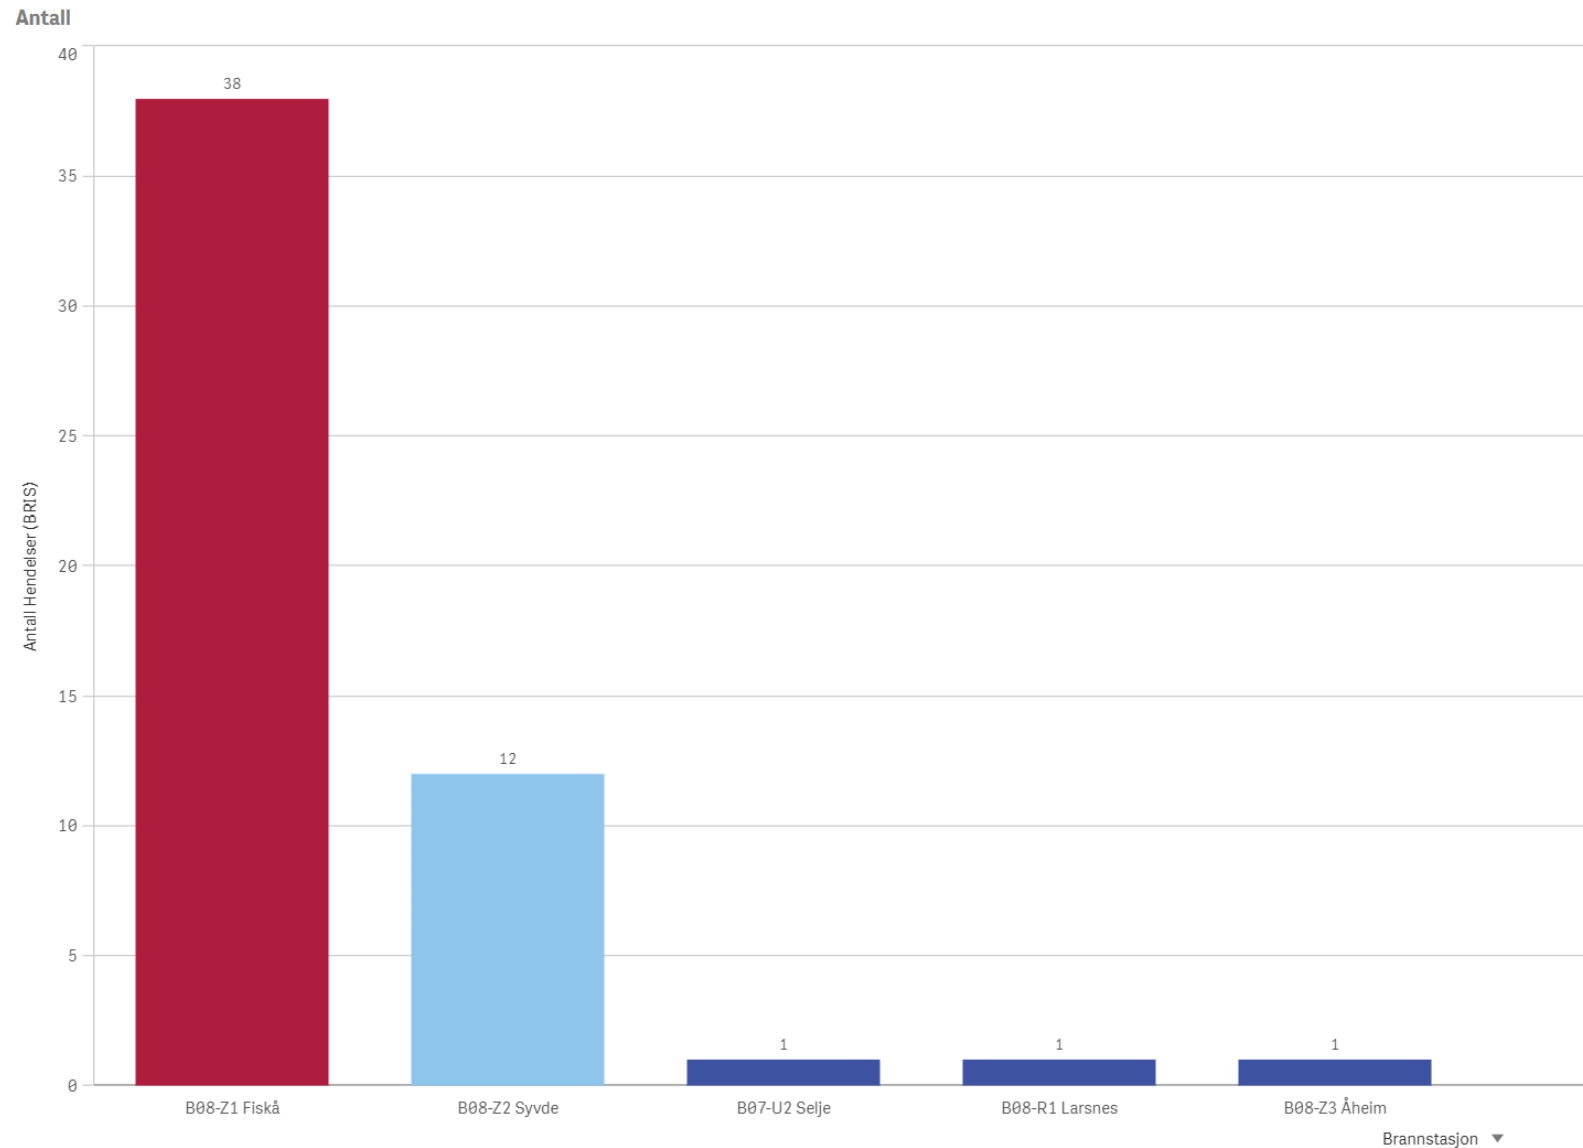

Antall

Hendelser pr mnd

Vanylven Involvert ressurser

Vanylven Involvert stasjoner

Vestnes

KOMMUNE:
Vestnes

ÅR
2024

Antall Hendelser (BRIS)
104