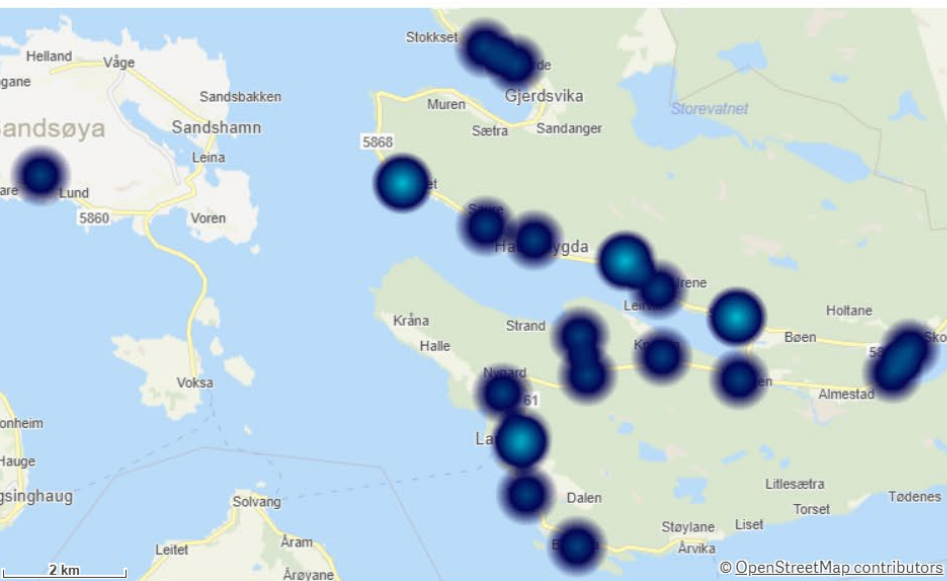

Rauma Involvert ressurser

Rauma Involvert stasjoner

Antall

Sande

KOMMUNE:

Sande

 ÅR
2024

 Antall Hendelser (BRIS)
23