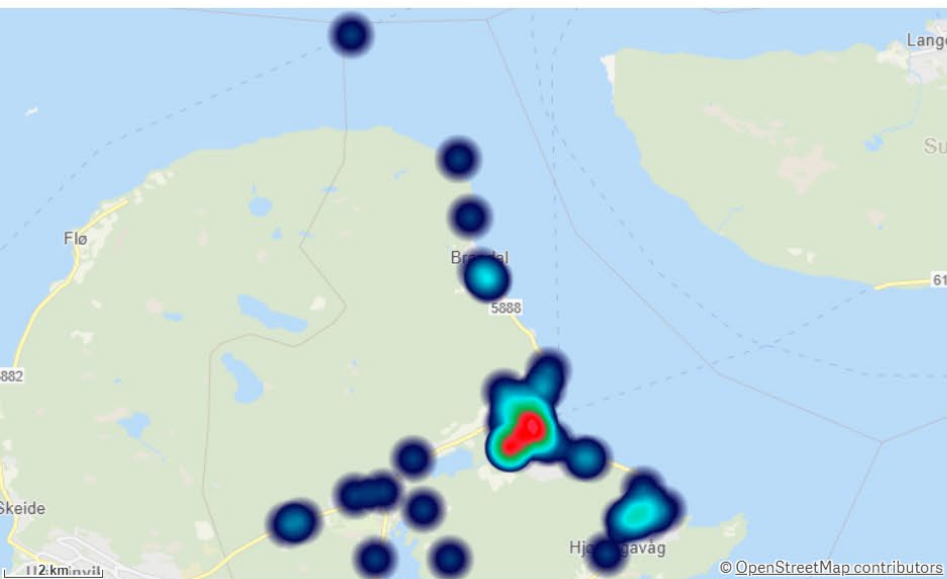

Hareid

KOMMUNE:

Hareid

ÅR

2024

Antall Hendelser (BRIS)

53