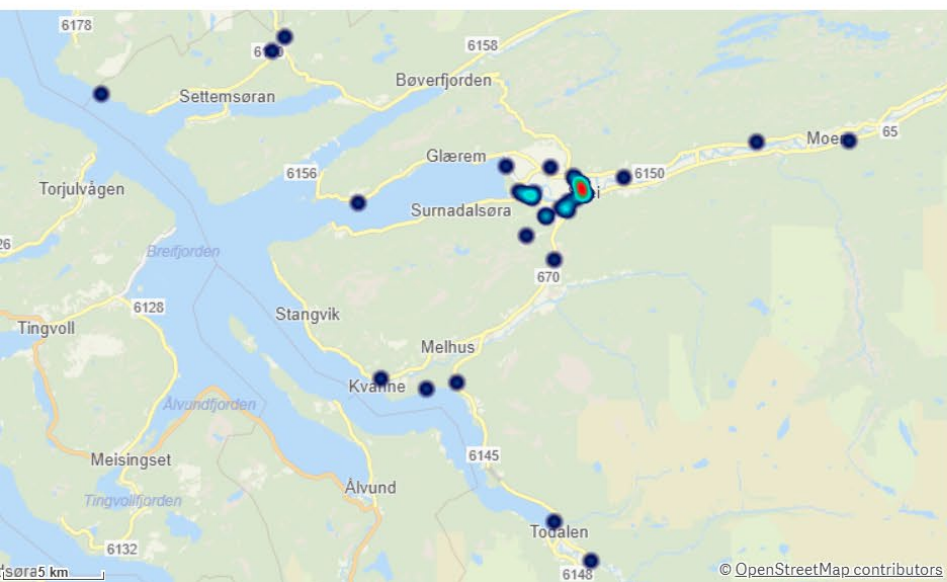

Surnadal

KOMMUNE:
Surnadal

ÅR
2024

Antall Hendelser (BRIS)
45