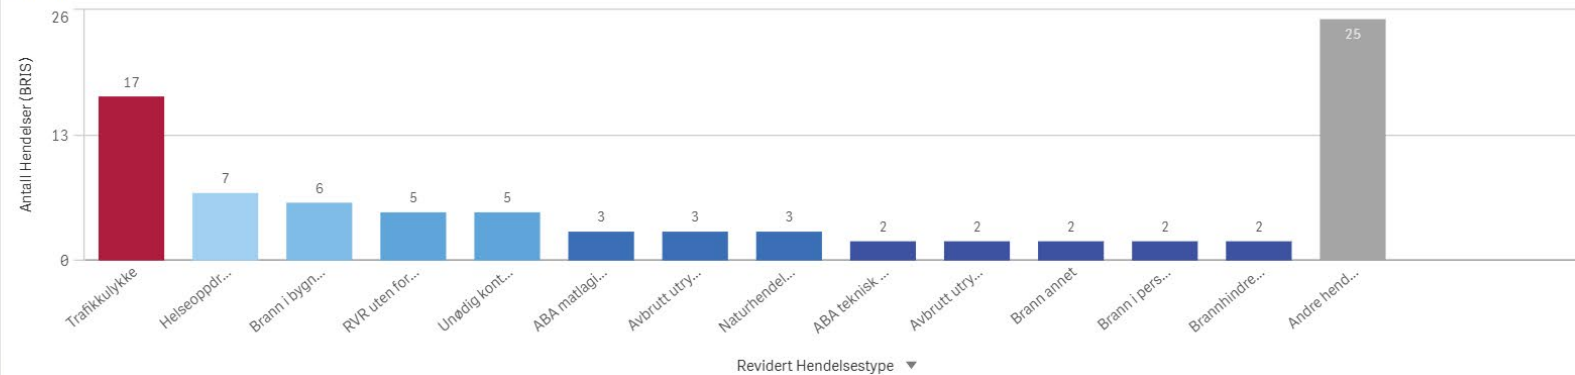

Haram

KOMMUNE:

Haram

ÅR
2024

Antall Hendelser (BRIS)
84

Antall

Hendelser pr mnd