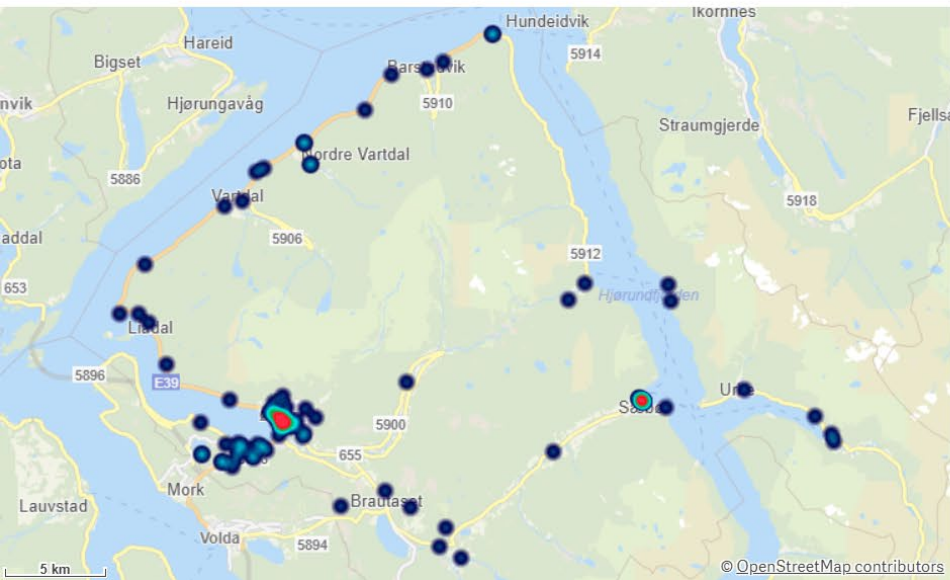

Hendelser pr mnd

Volda Involvert ressurser

Volda Involvert stasjoner

KOMMUNE:

Ørsta

ÅR
2024

Antall Hendelser (BRIS)
104

Antall

Hendelser pr mnd

Ørsta Involvert ressurser

Antall

... X

Ressurs ▼

Ørsta Involvert stasjoner

Ålesund

KOMMUNE:
Ålesund