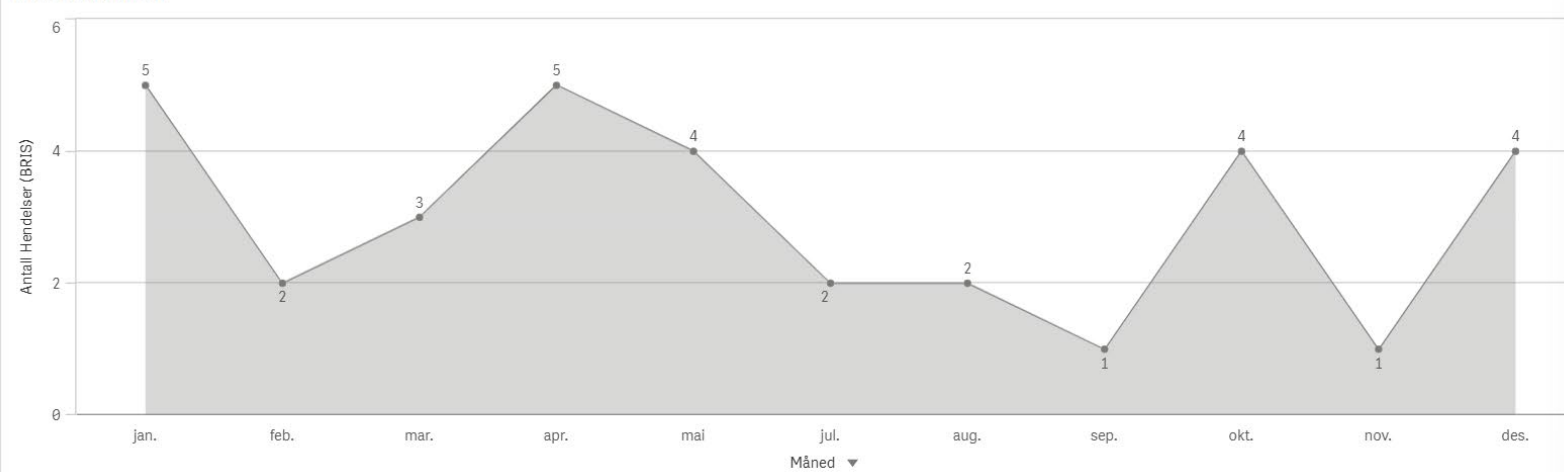

Hendelser pr mnd