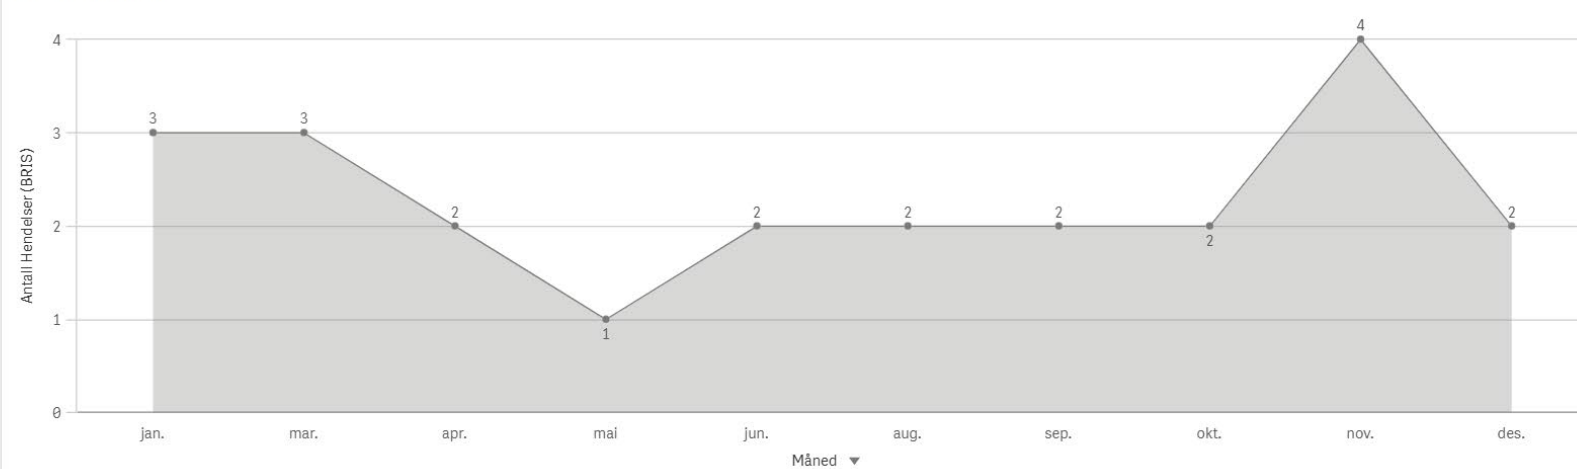

Rauma Involvert ressurser

Rauma Involvert stasjoner

Antall

Sande

KOMMUNE:

Sande

 ÅR
2024

 Antall Hendelser (BRIS)
23

Antall

Hendelser pr mnd

Sande Involvert ressurser

Sande Involvert stasjoner

Smøla

KOMMUNE:

Smøla

 ÅR
2024