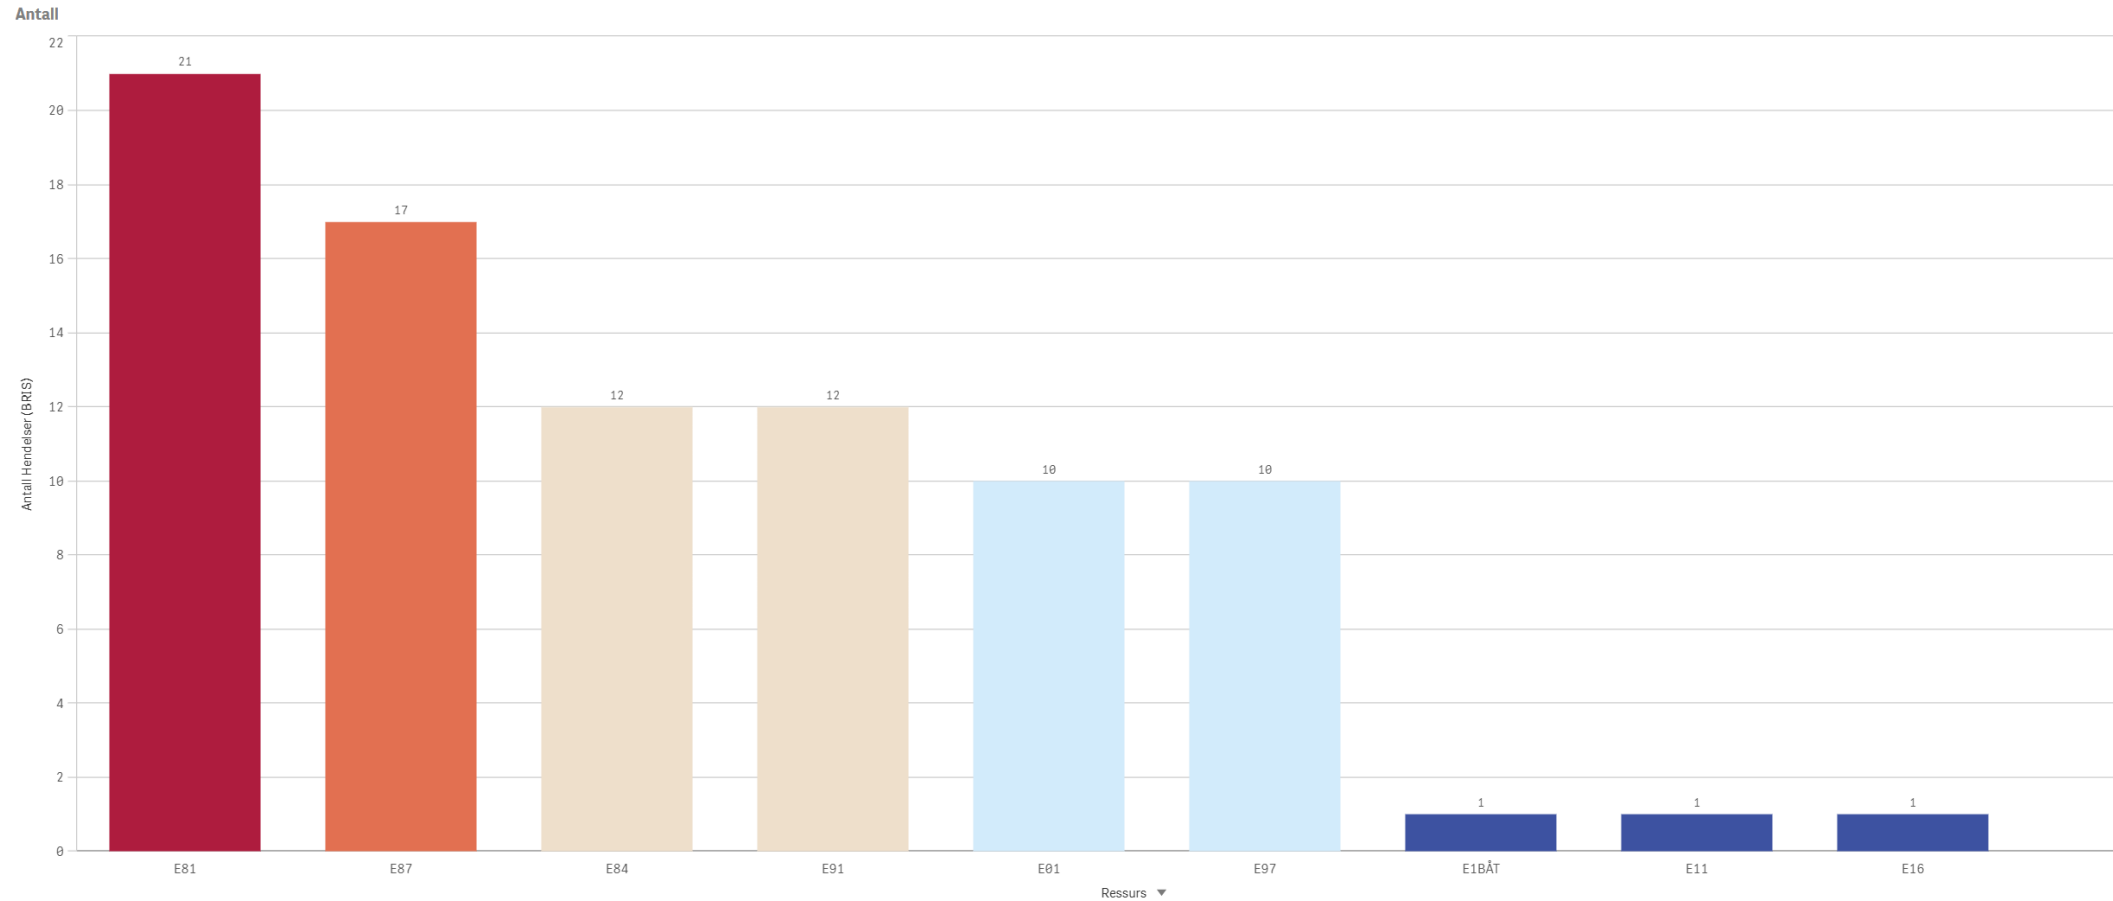

 Antall Hendelser (BRIS)
 33

Antall

Hendelser pr mnd

Aure Involvert ressurser

Aure Involvert stasjoner

Averøy

KOMMUNE:

Averøy