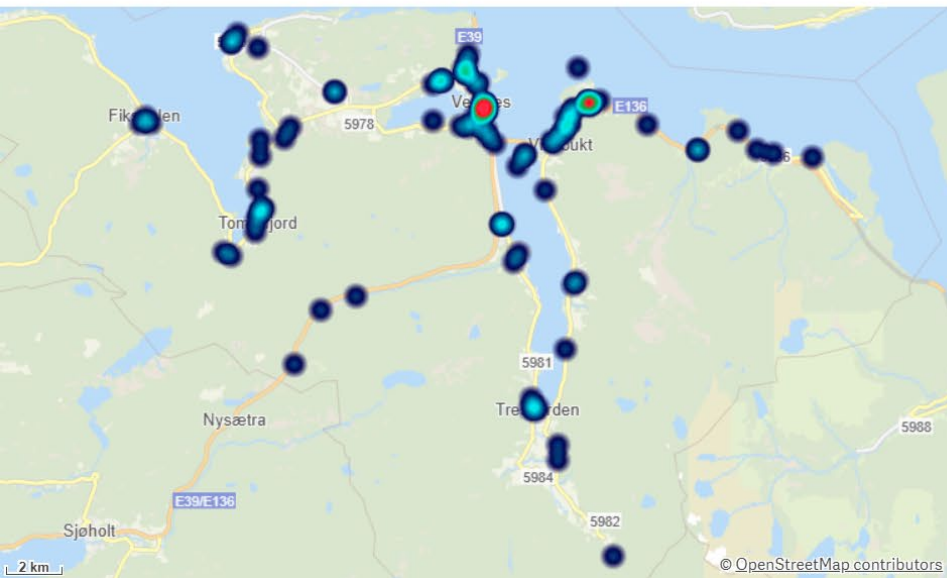

Antall

Hendelser pr mnd

Vanylven Involvert ressurser

Vanylven Involvert stasjoner

Vestnes

KOMMUNE:
Vestnes

ÅR
2024

Antall Hendelser (BRIS)
104

Vestnes Involvert ressurser

Vestnes Involvert stasjoner

Volda

KOMMUNE:

Volda

 ÅR
 2024

 Antall Hendelser (BRIS)
 87

Antall