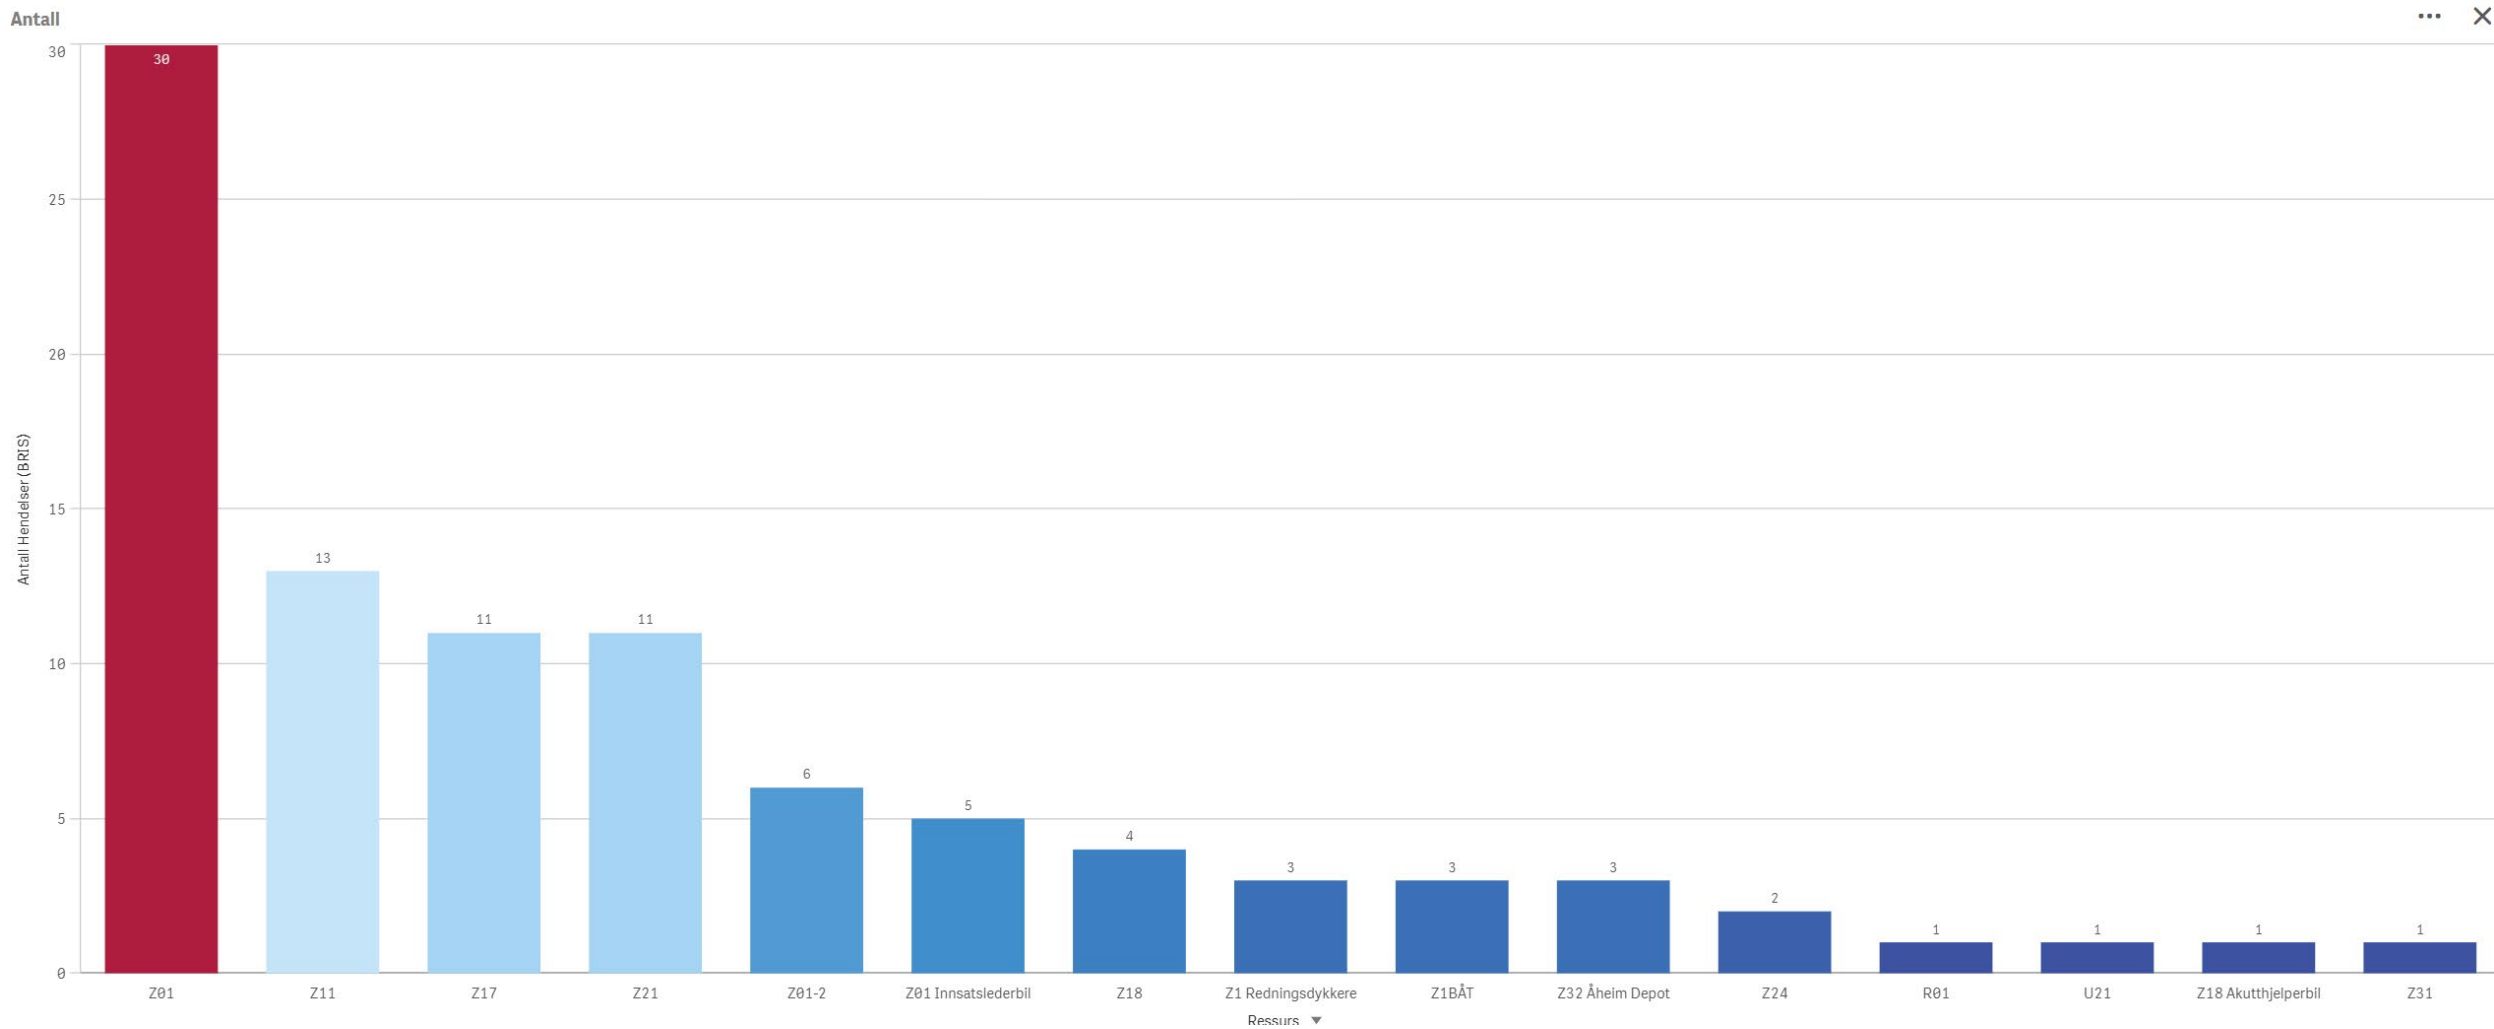

Vanylven Involvert ressurser