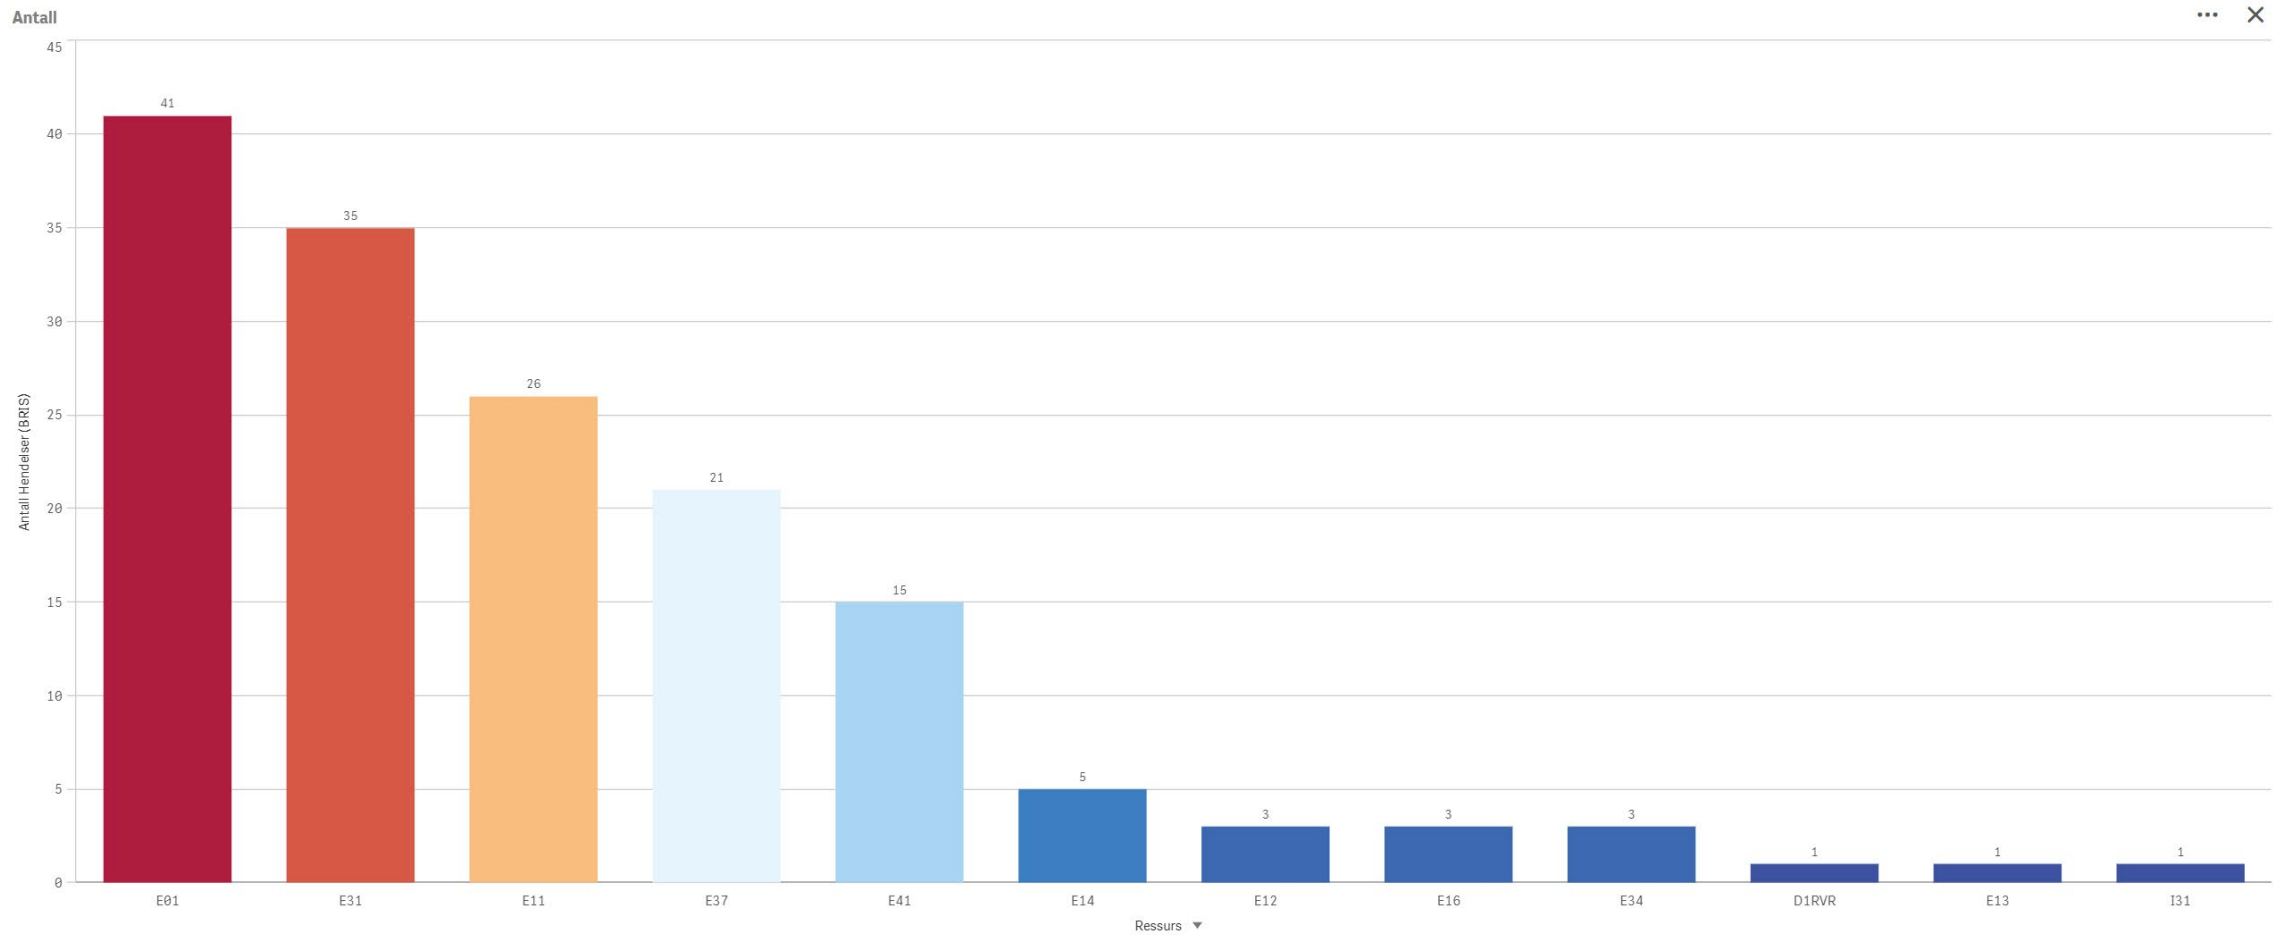

Averøy Involvert ressurser