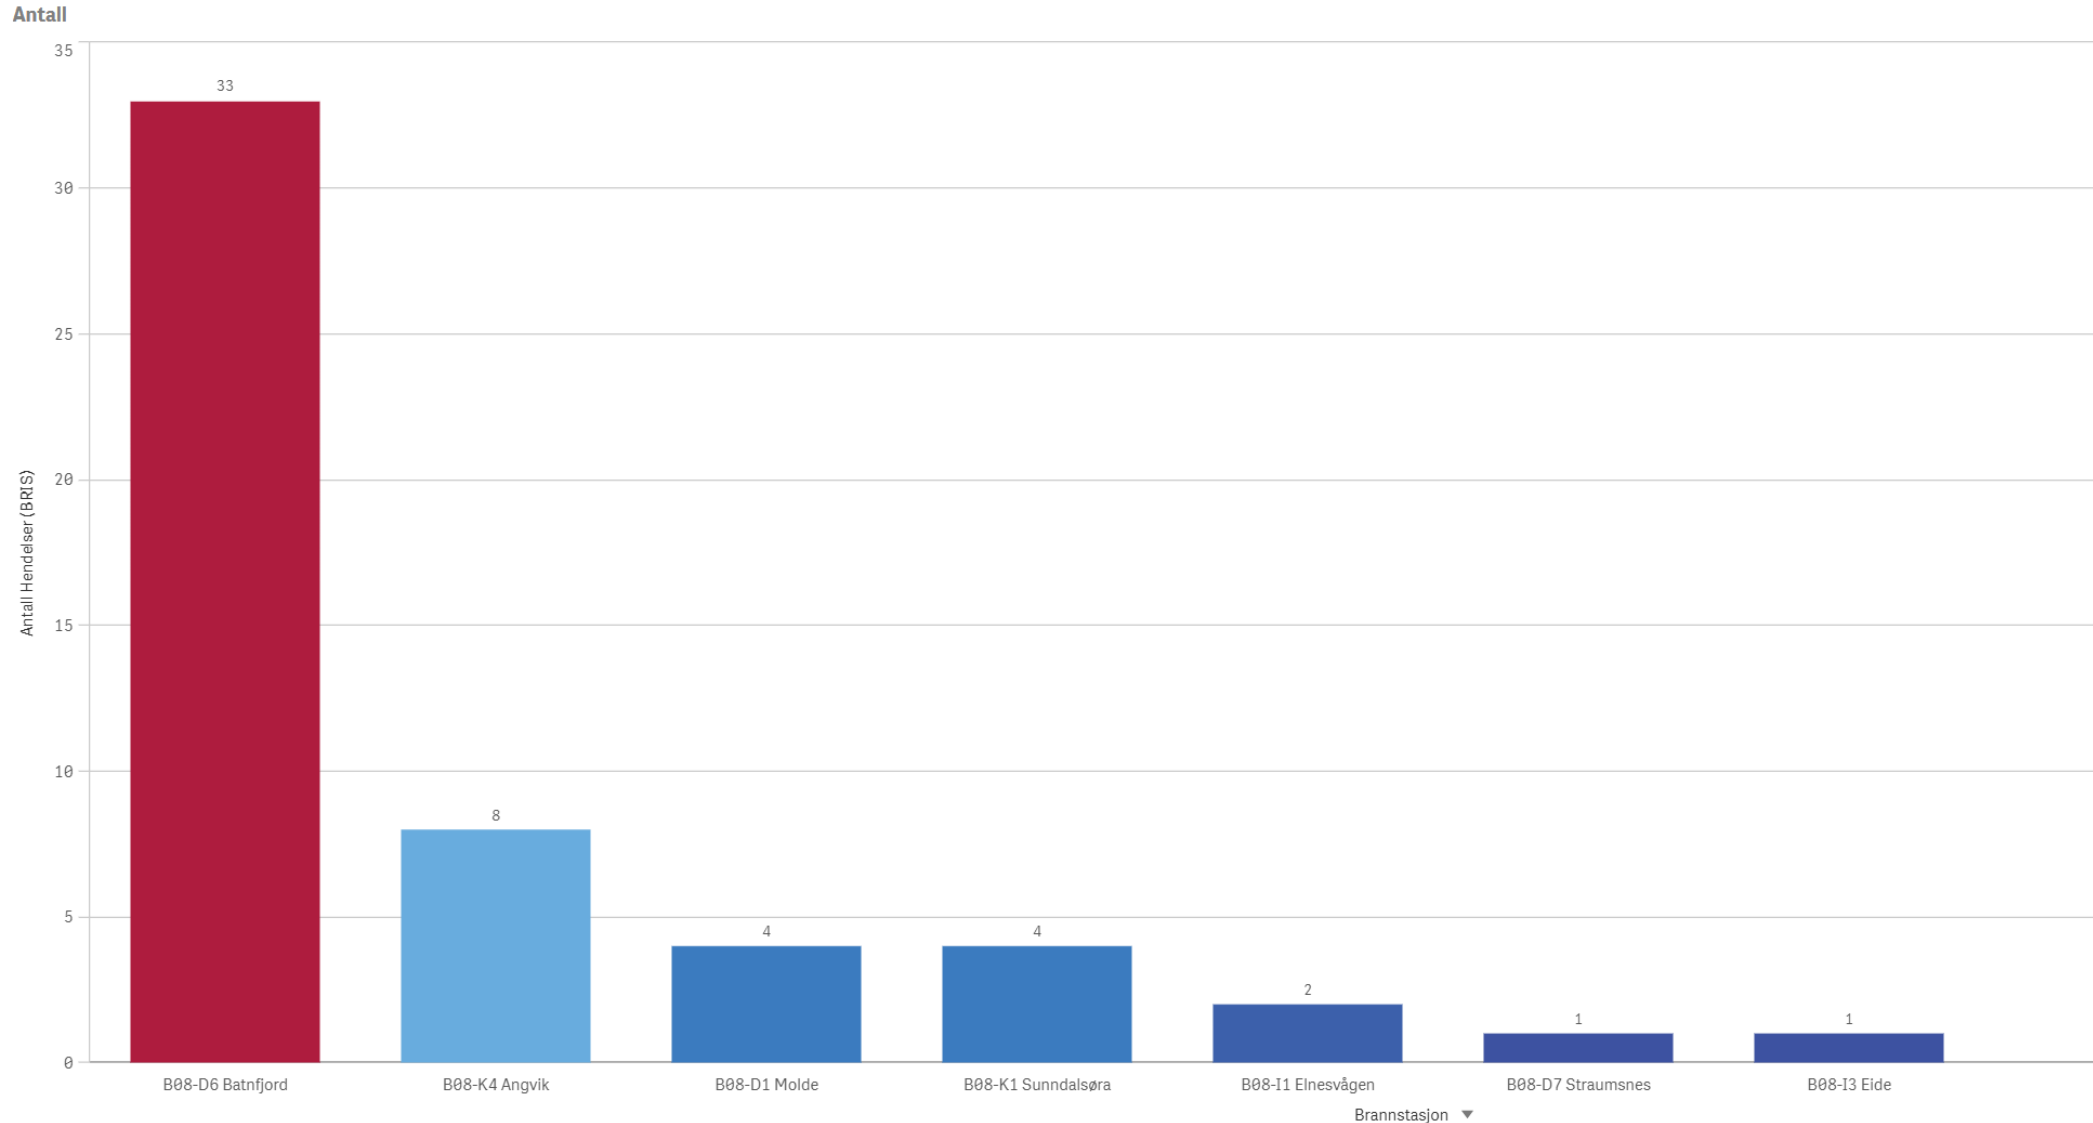

KOMMUNE:
Gjemnes

ÅR
2024

Antall Hendelser (BRIS)
40

Gjemnes Involvert ressurser

Gjemnes Involvert stasjoner

Haram

KOMMUNE:

Haram