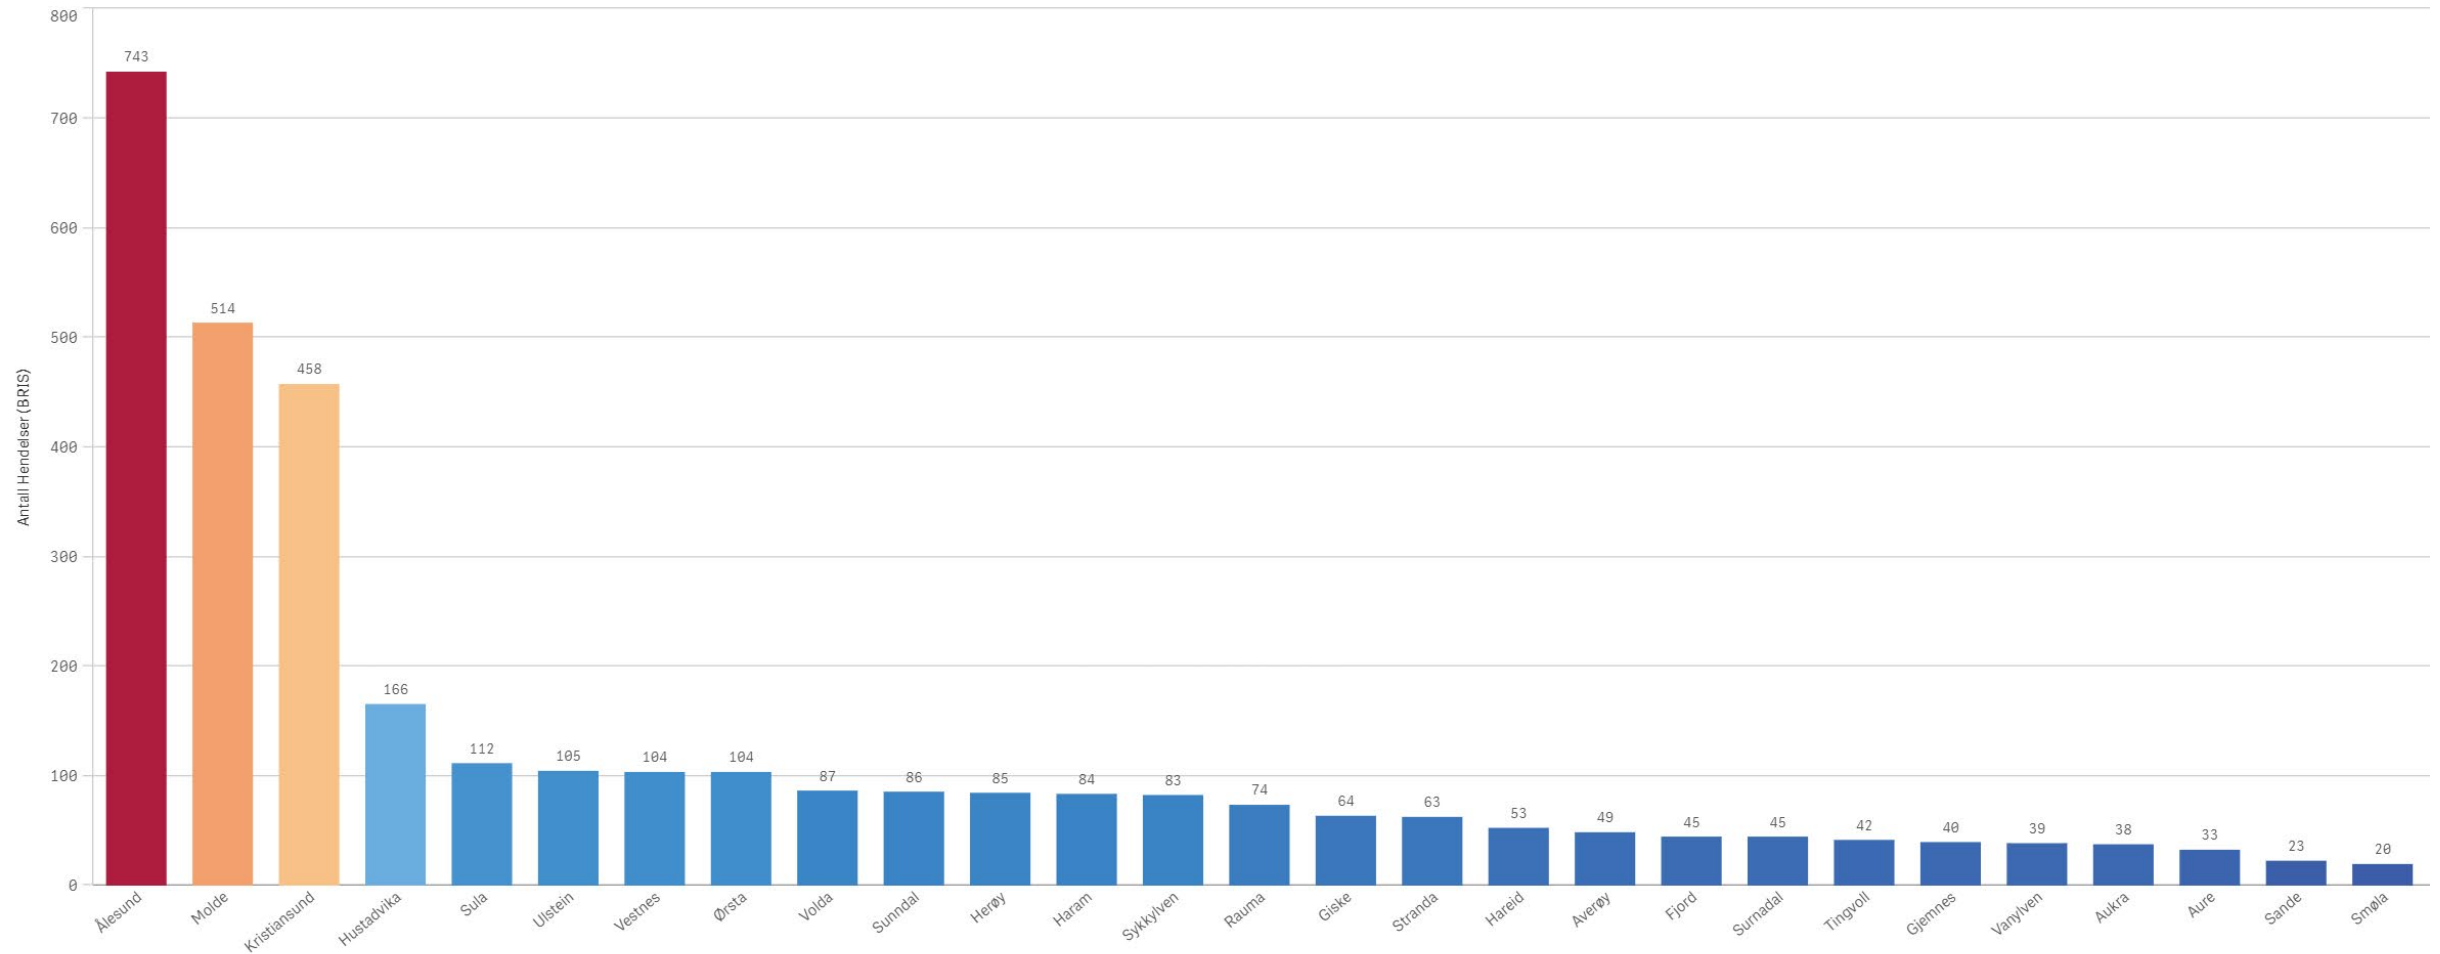

Oversikt over hele fylket

Antall

Aukra

KOMMUNE:

Aukra

ÅR
2024Antall Hendelser (BRIS)
38

Antall

Hendelser pr mnd