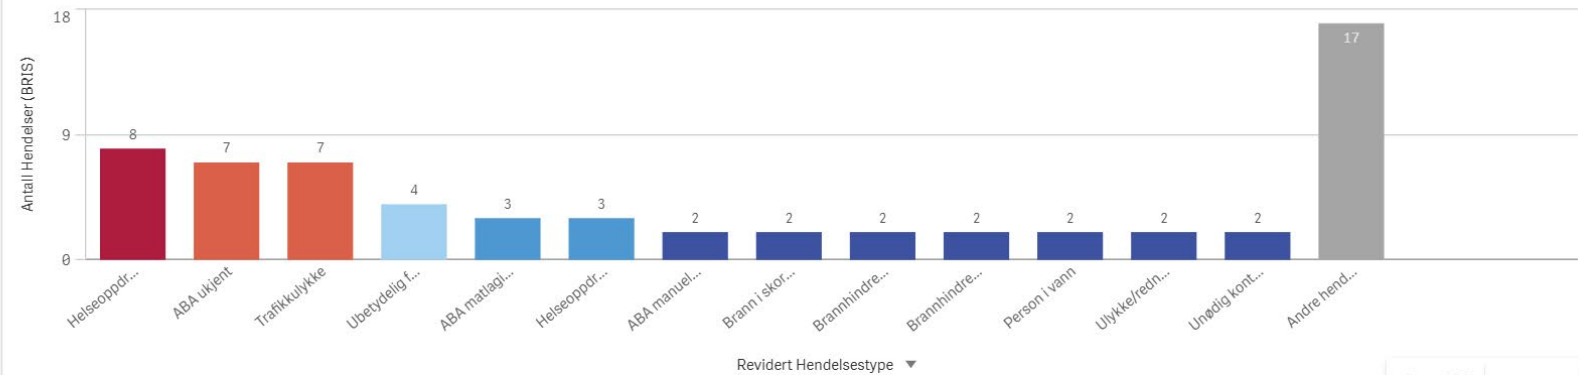

Stranda

KOMMUNE:
Stranda

ÅR
2024

Antall Hendelser (BRIS)
63

Antall

Hendelser pr mnd