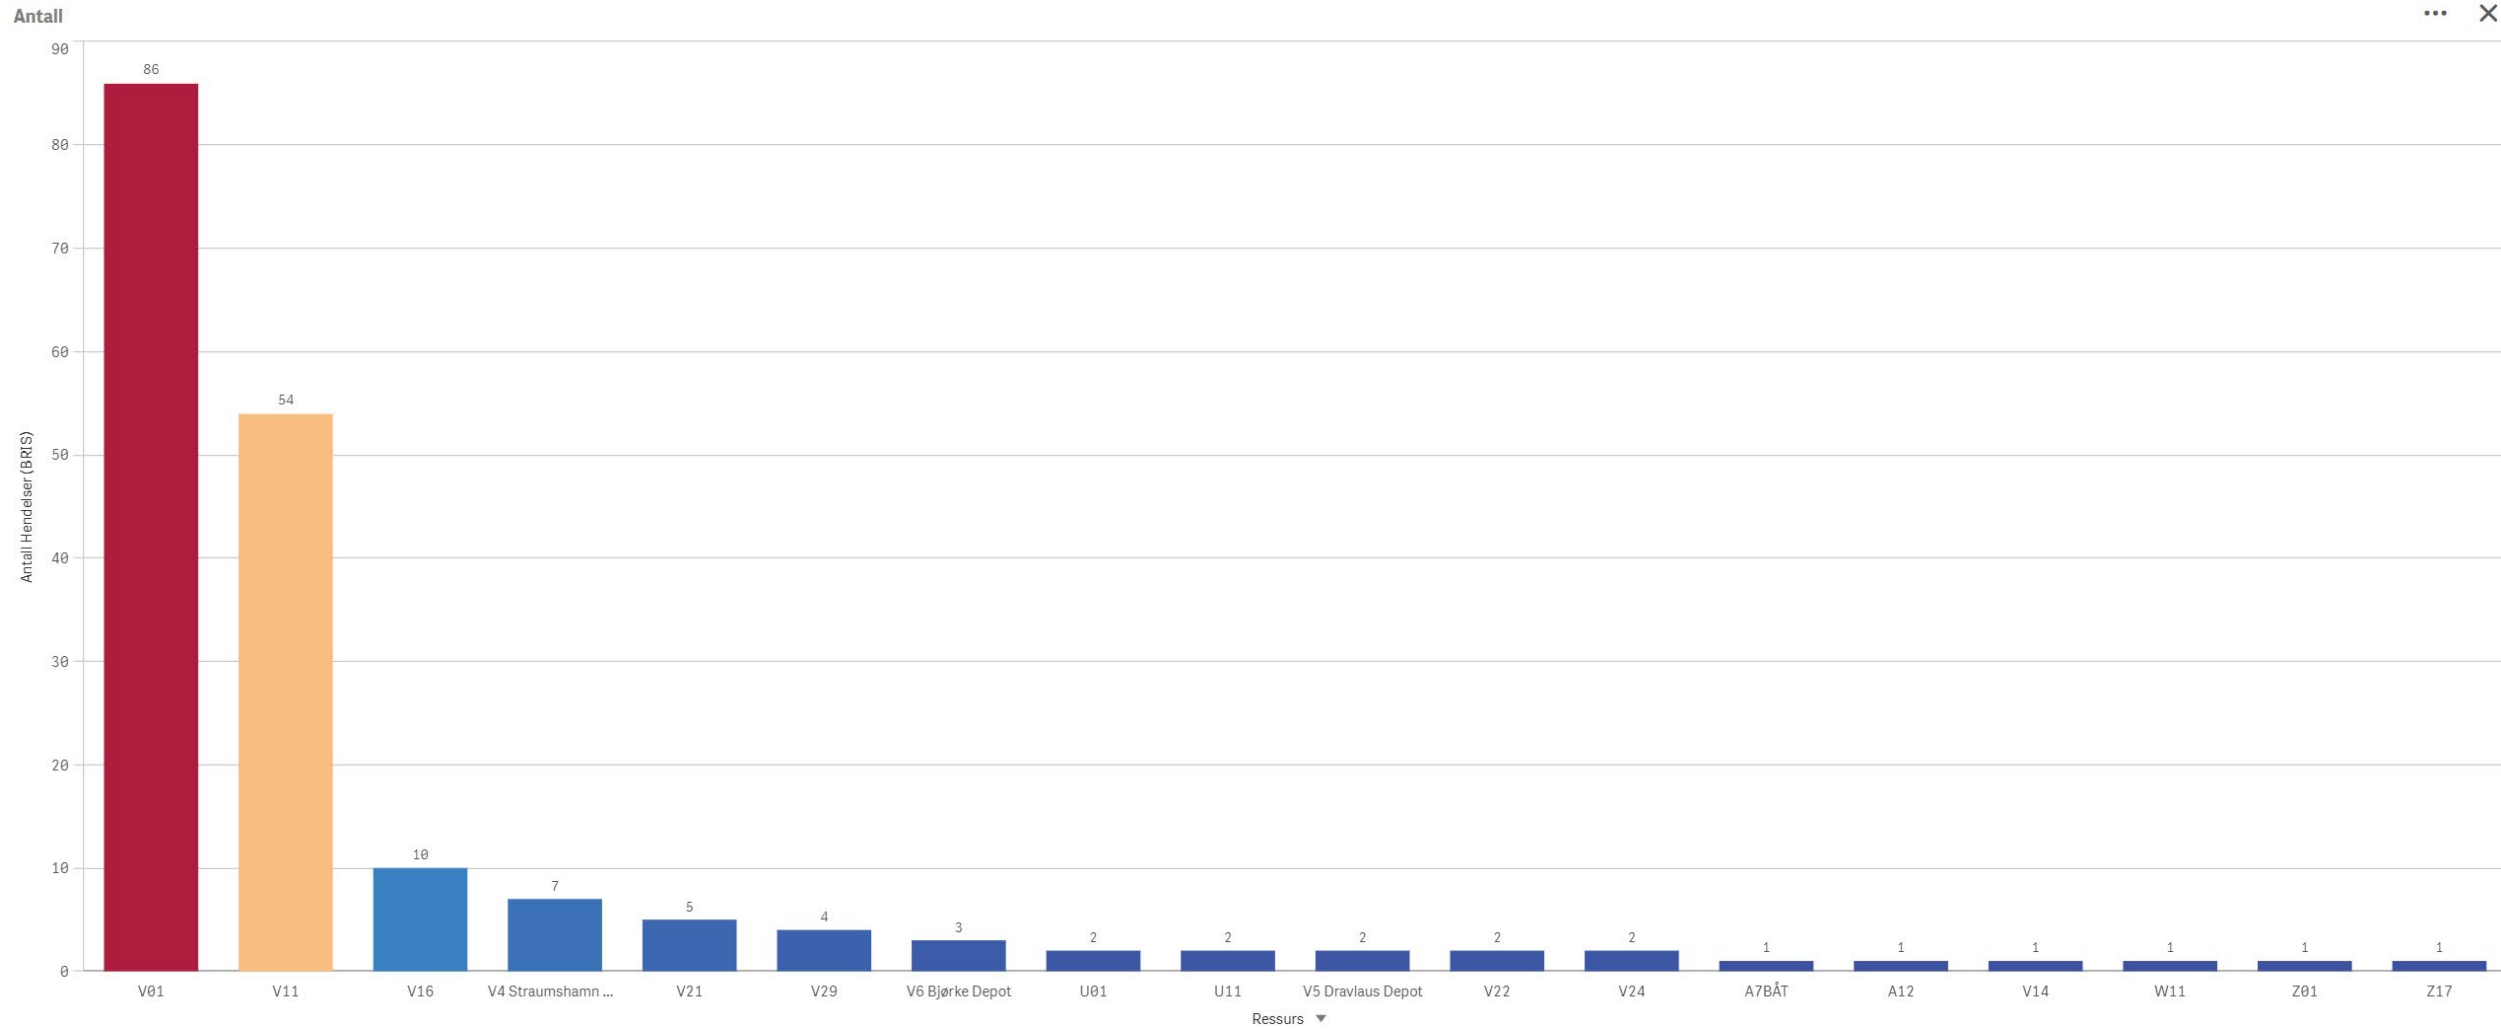

Volda Involvert ressurser