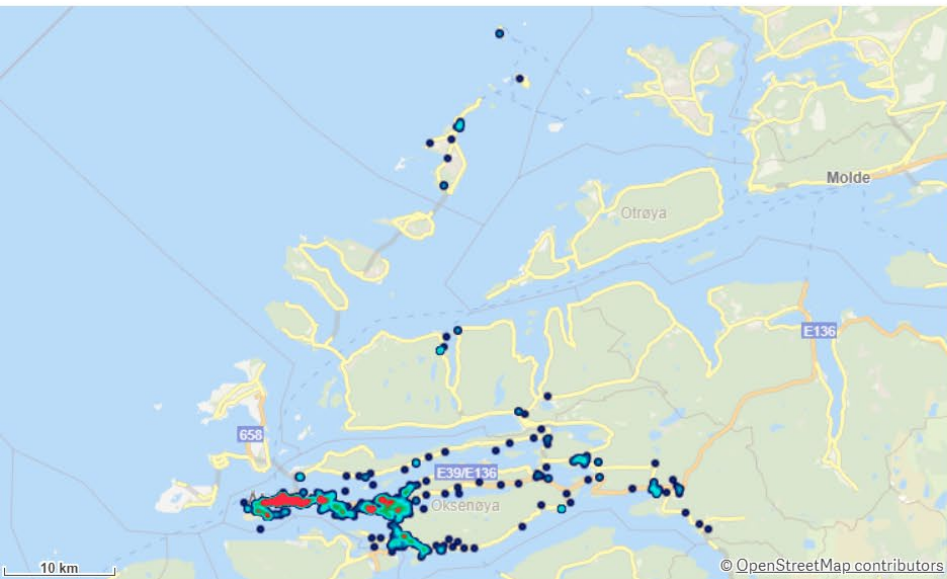

Hendelser pr mnd

Ørsta Involvert ressurser

Antall

... X

Ressurs ▼

Ørsta Involvert stasjoner

Ålesund

KOMMUNE:
Ålesund

ÅR
2024

Antall Hendelser (BRIS)
743

Ålesund Involvert ressurser

Antall

... x

Ålesund Involvert stasjoner