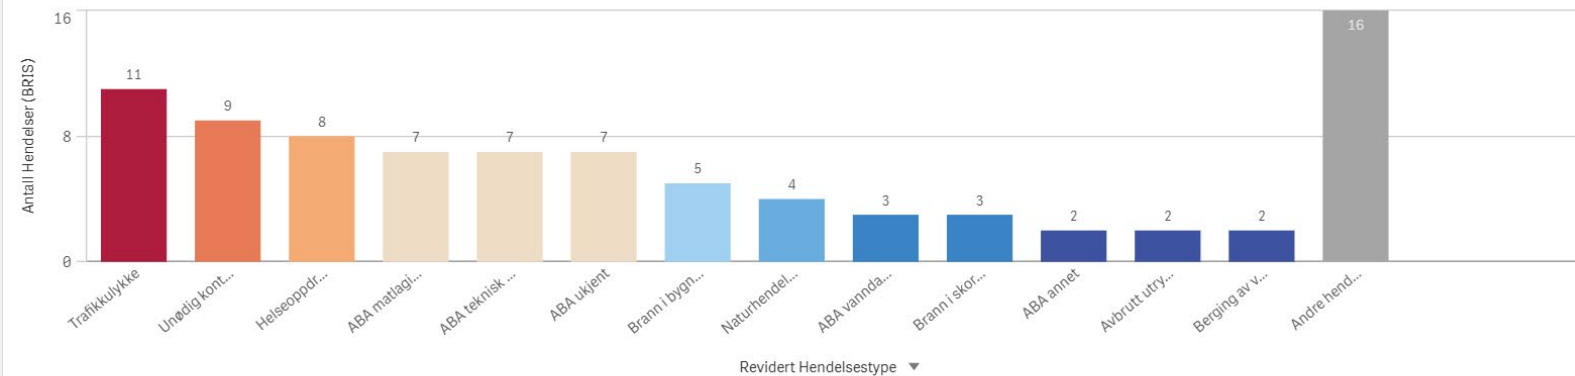

Sunndal

KOMMUNE:
Sunndal

ÅR
2024

Antall Hendelser (BRIS)
86

Antall

Hendelser pr mnd