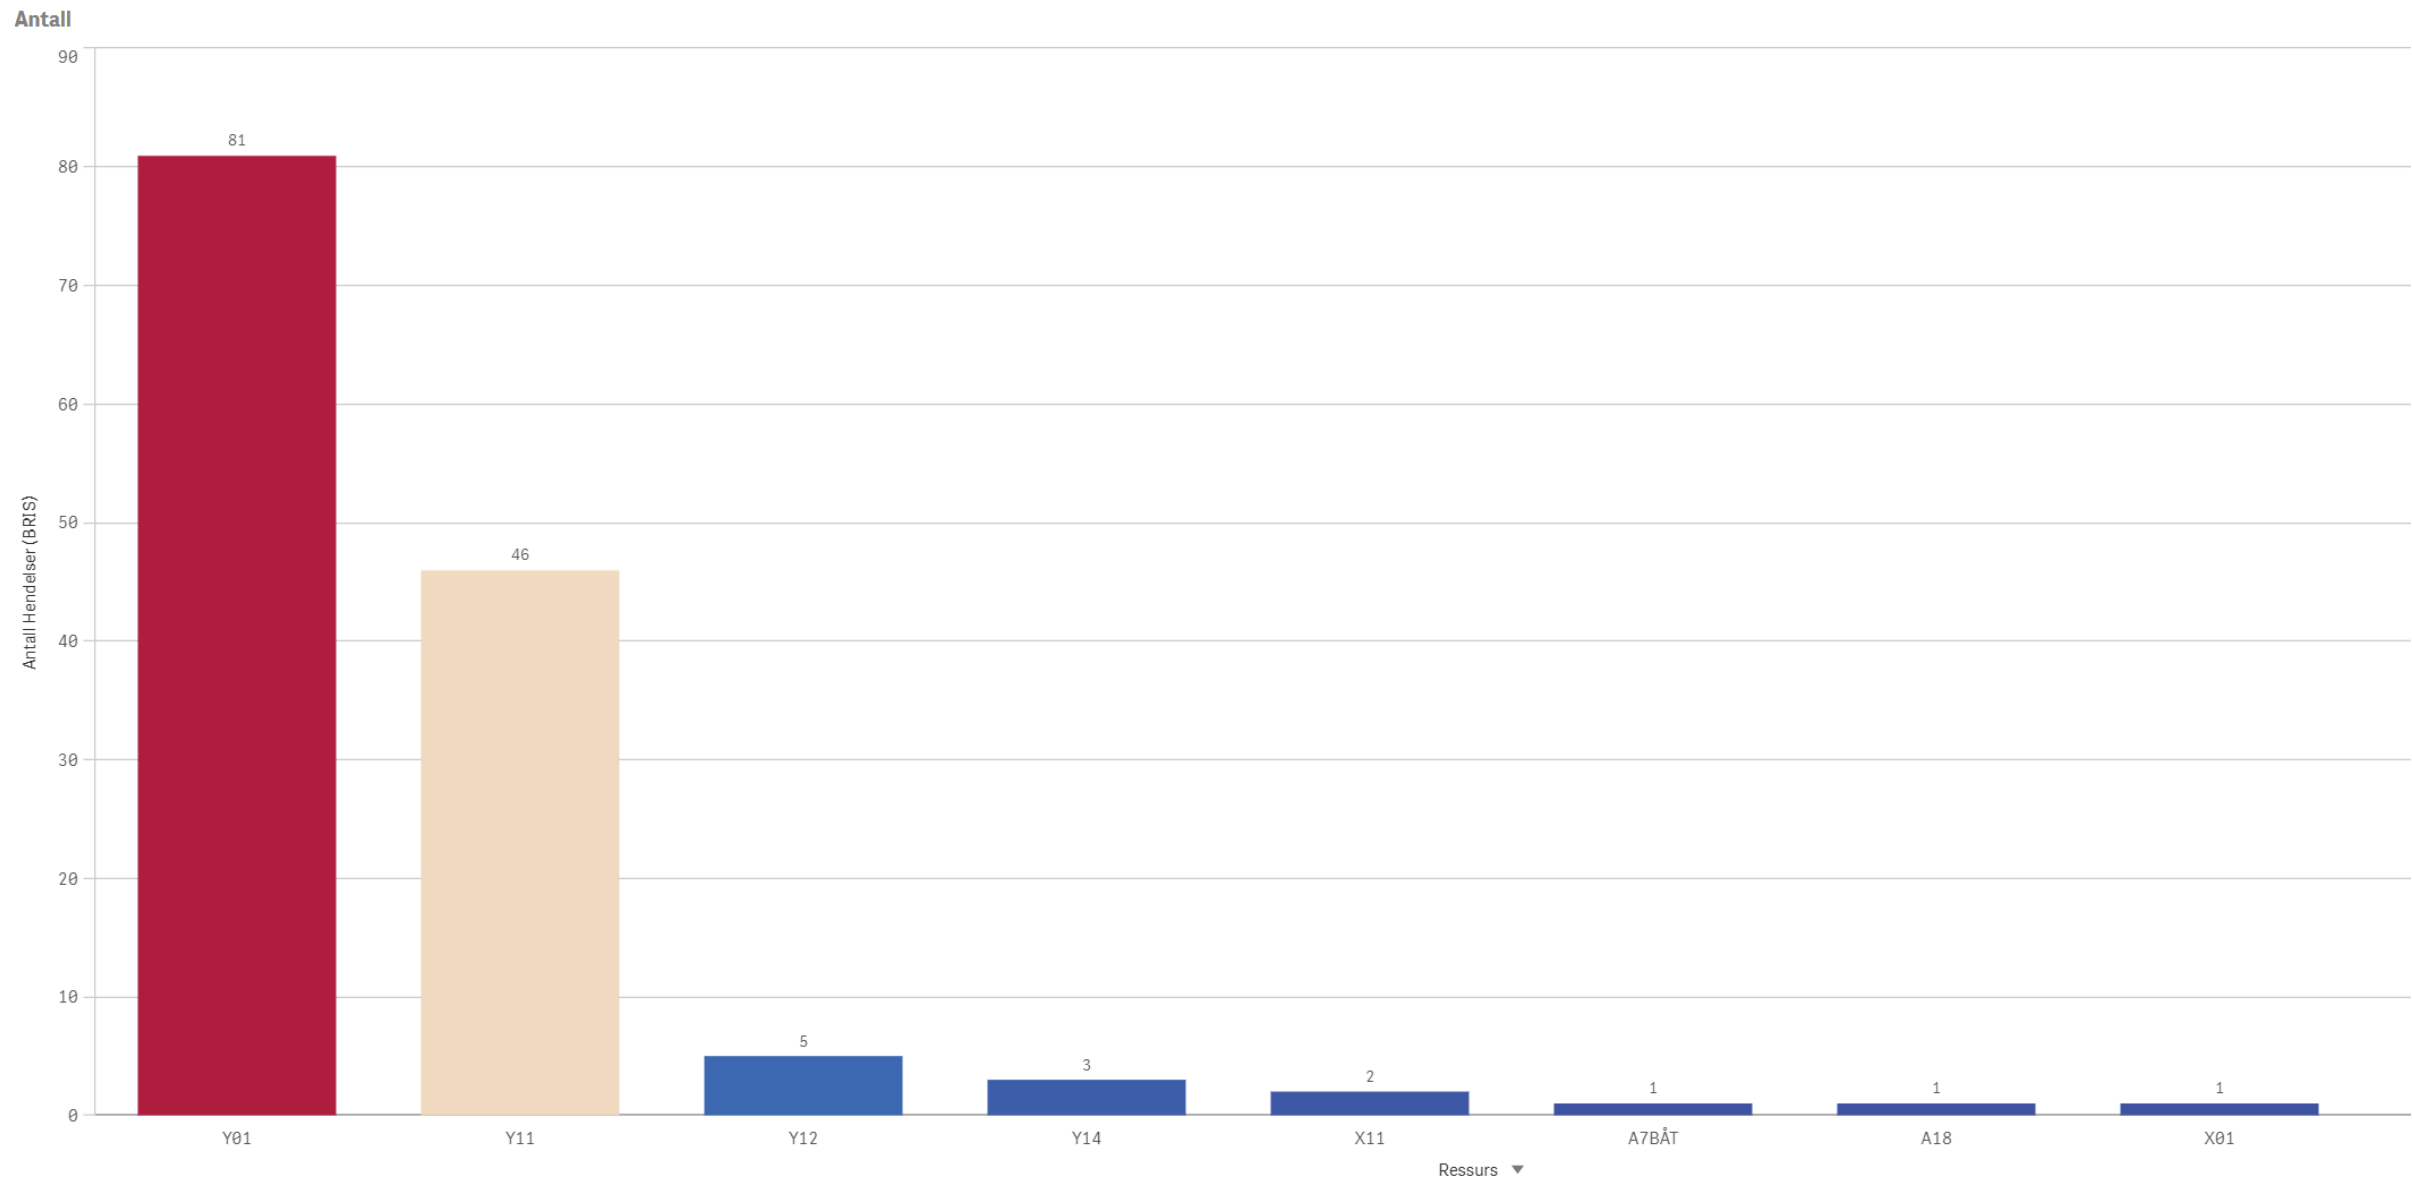

ÅR
2 024

Antall Hendelser (BRIS)
83

Sykkylven Involvert ressurser

Sykkylven Involvert stasjoner

Tingvoll

KOMMUNE:
Tingvoll

ÅR
2024

Antall Hendelser (BRIS)
42