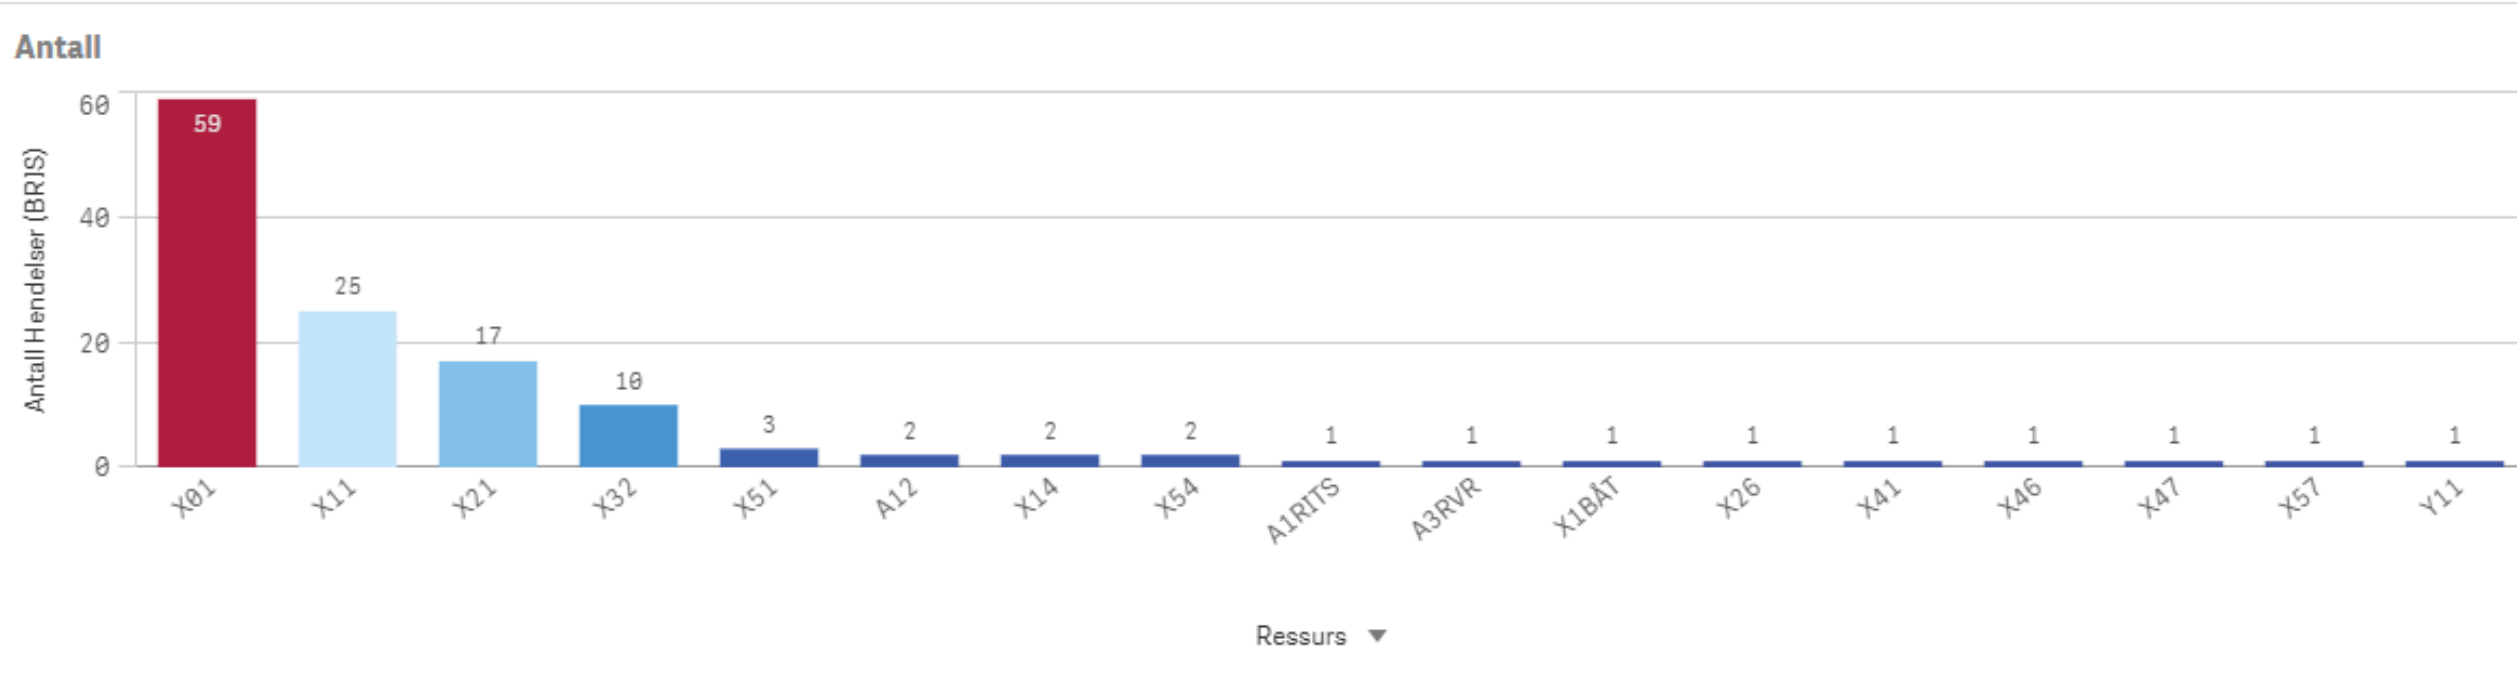

Antall Hendelser (BRIS)
63

Antall

Hendelser pr mnd

Stranda Involvert ressurser

Stranda Involvert stasjoner

Sula

KOMMUNE:

Sula