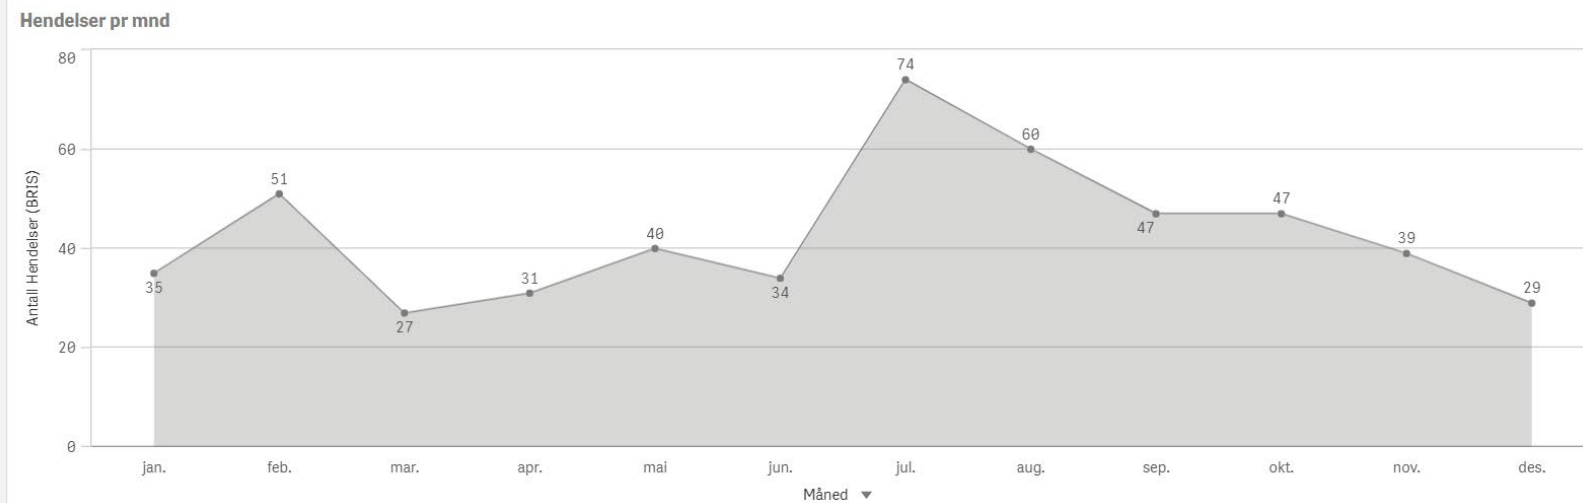

Kristiansund Involvert ressursar

Antall

Kristiansund Involvert stasjoner

Molde

KOMMUNE:
Molde

ÅR
 2 024

Antall Hendelser (BRIS)
 514

Molde Involverte ressurser