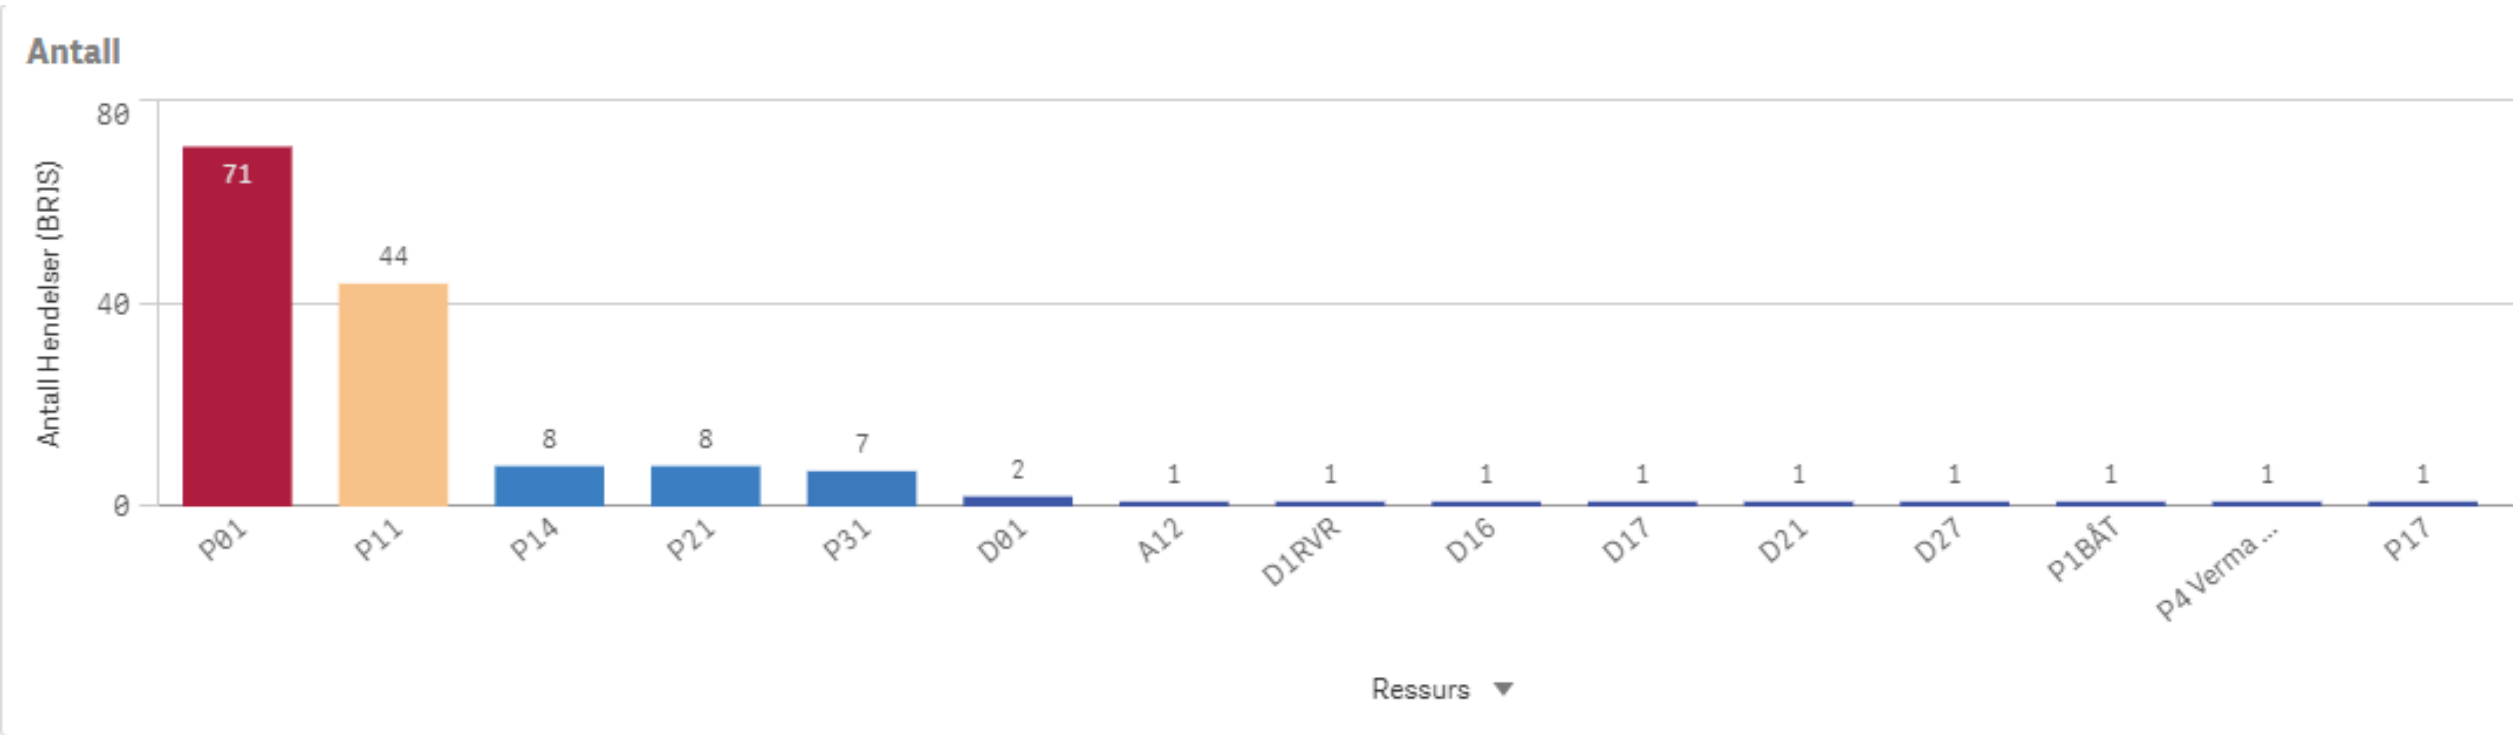

Rauma Involvert ressurser