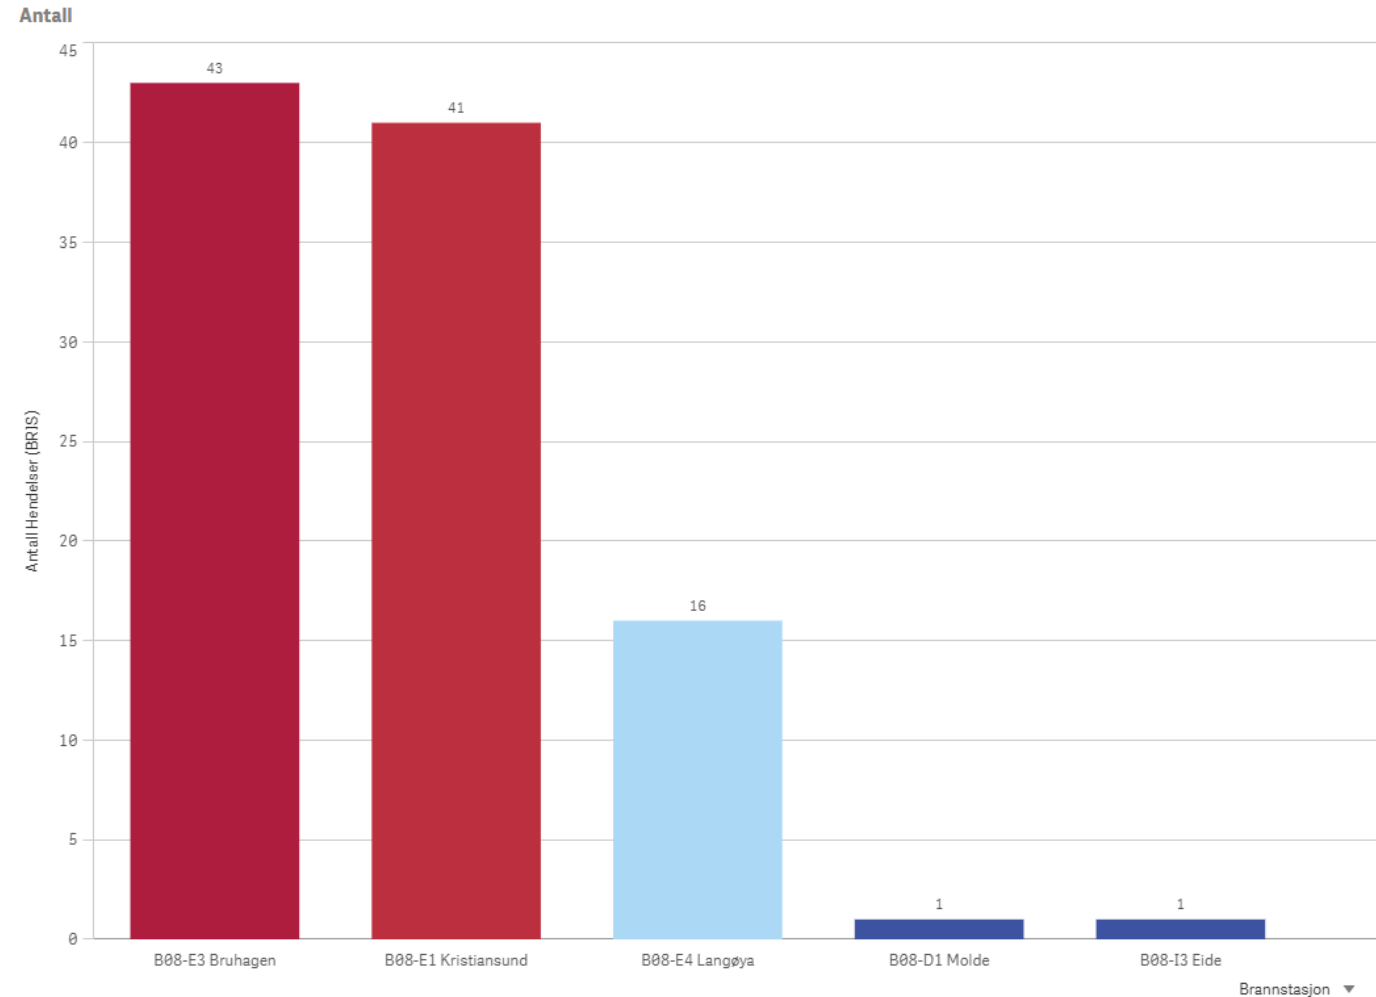

 ÅR
 2024

 Antall Hendelser (BRIS)
 41

Antall

Hendelser pr mnd

Averøy Involvert ressurser

Averøy Involvert stasjoner

Fjord

KOMMUNE:

Fjord

 ÅR
 2024

 Antall Hendelser (BRIS)
 45

Fjord Involvert ressurser

Antall

Fjord Involvert stasjoner

Giske

KOMMUNE: