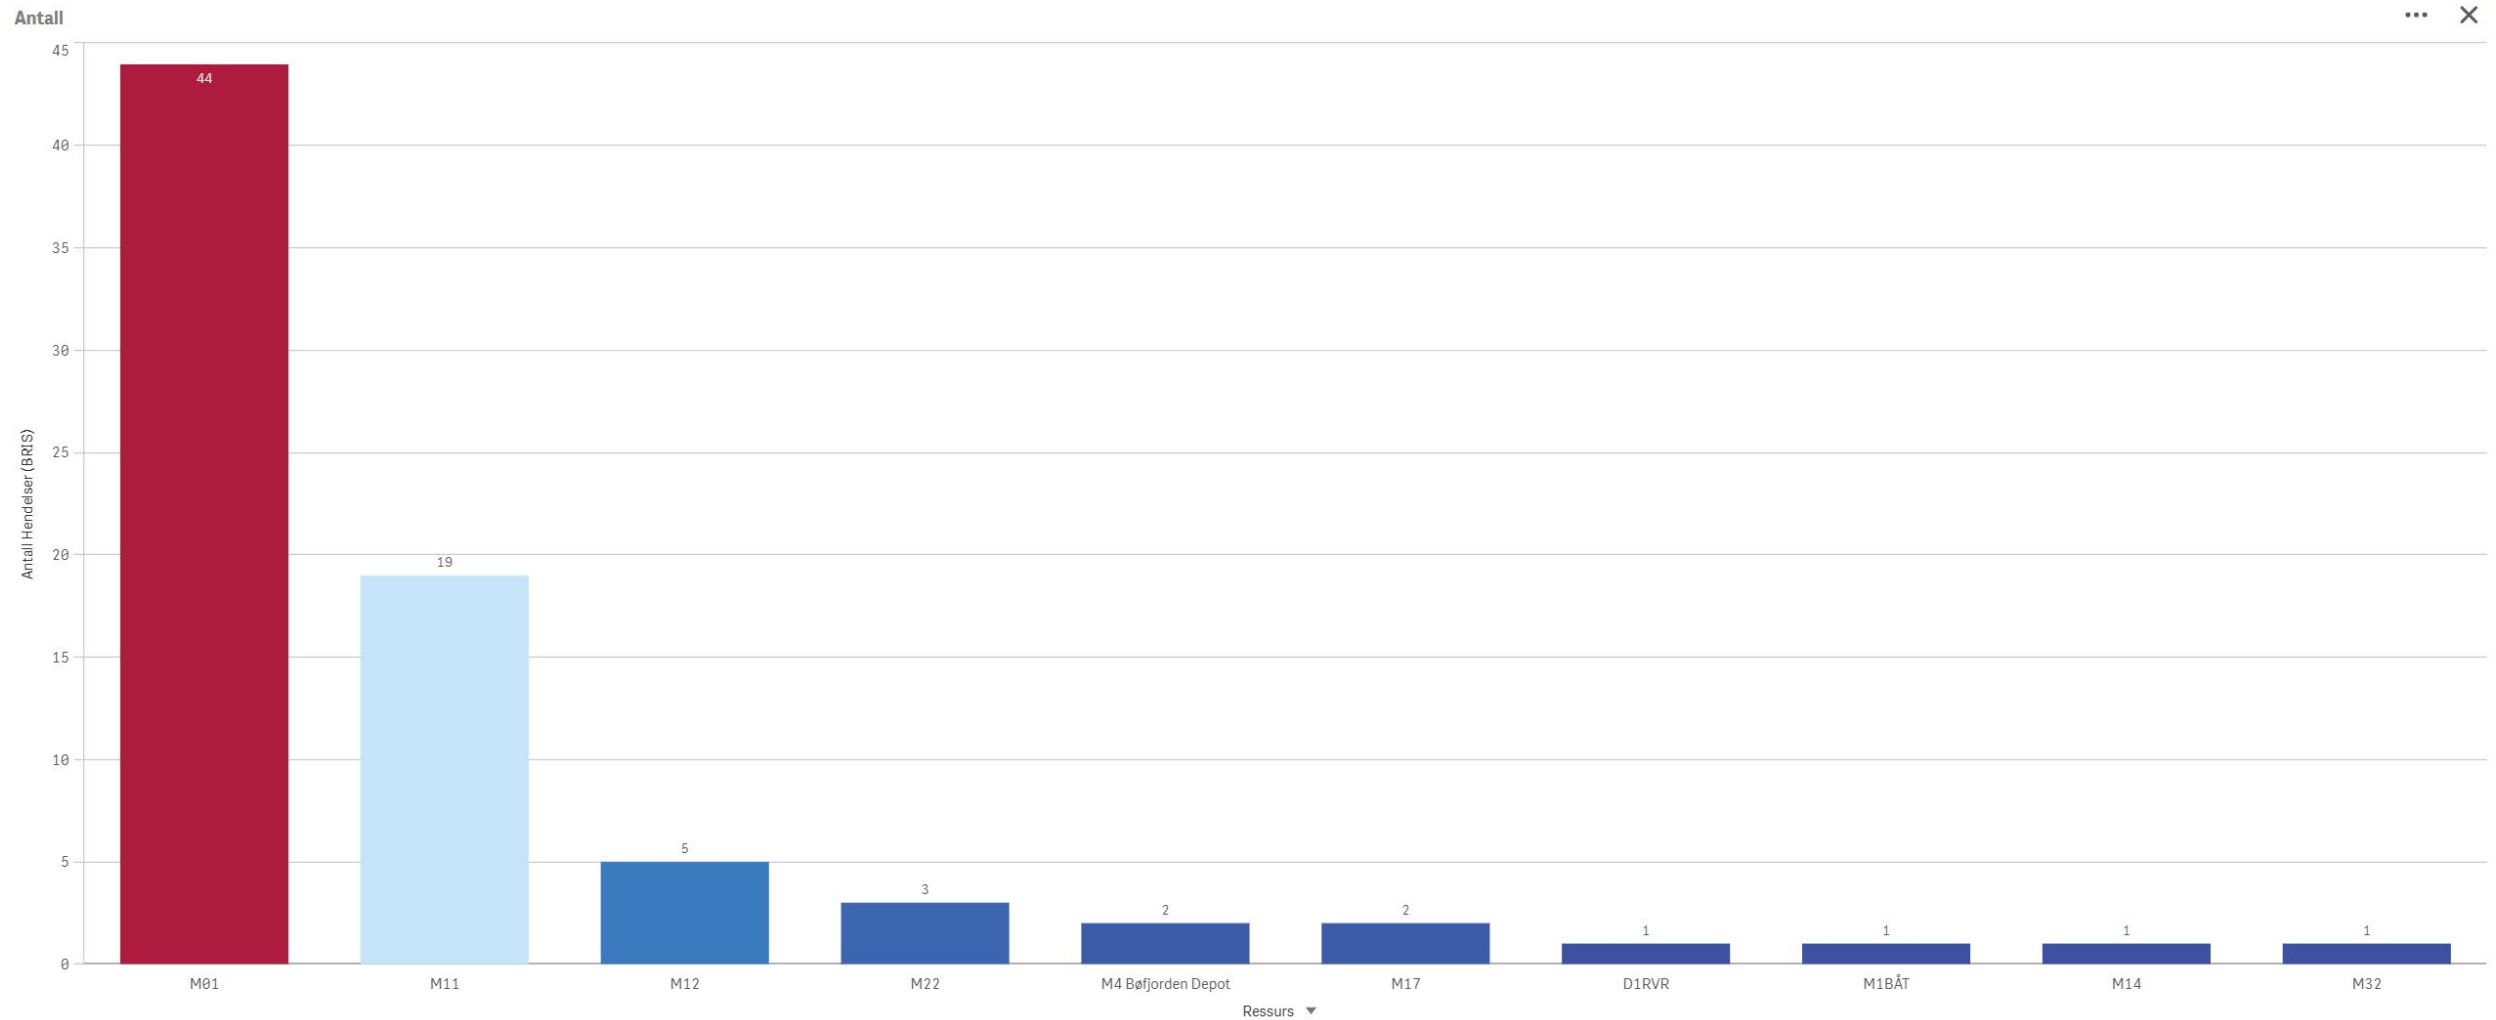

Surnadal Involvert ressurser