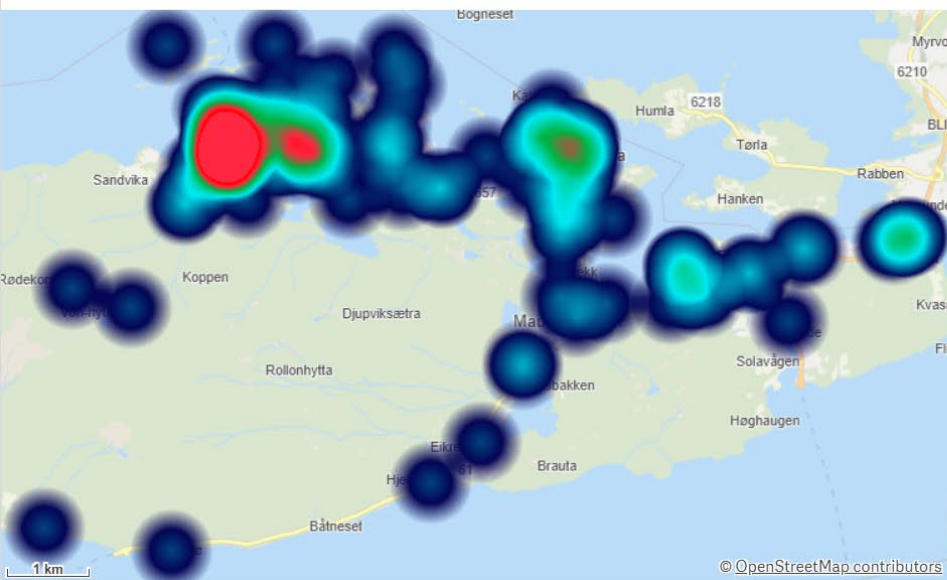

Sula

KOMMUNE:

Sula

ÅR
2024

Antall Hendelser (BRIS)
112