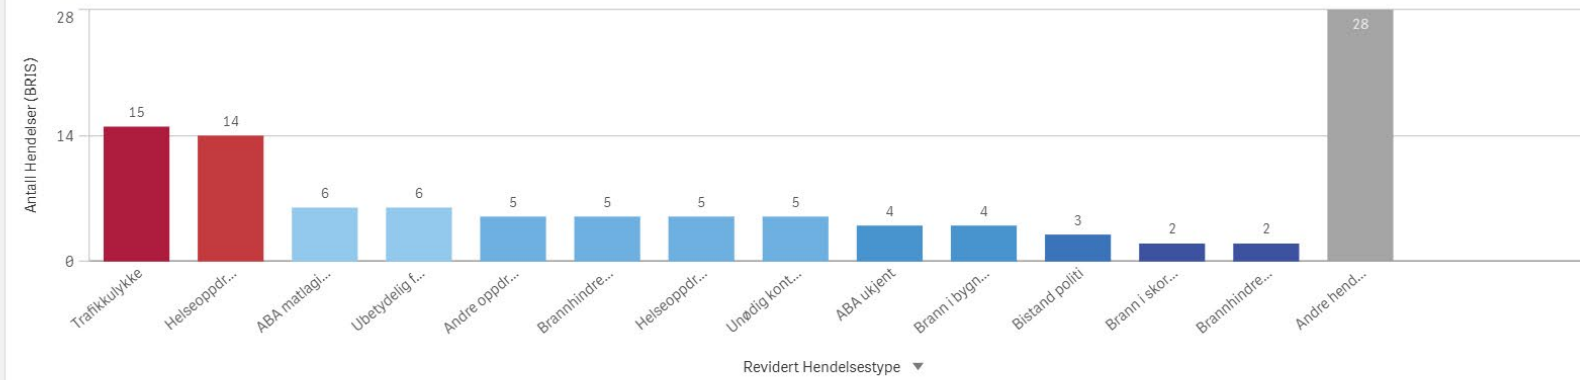

Hendelser pr mnd

Volda Involvert ressurser

Volda Involvert stasjoner

KOMMUNE:

Ørsta

ÅR
2024

Antall Hendelser (BRIS)
104

Antall

Hendelser pr mnd

Ørsta Involvert ressurser

Antall

... X

Ressurs ▼

Ørsta Involvert stasjoner

Ålesund

KOMMUNE:
Ålesund