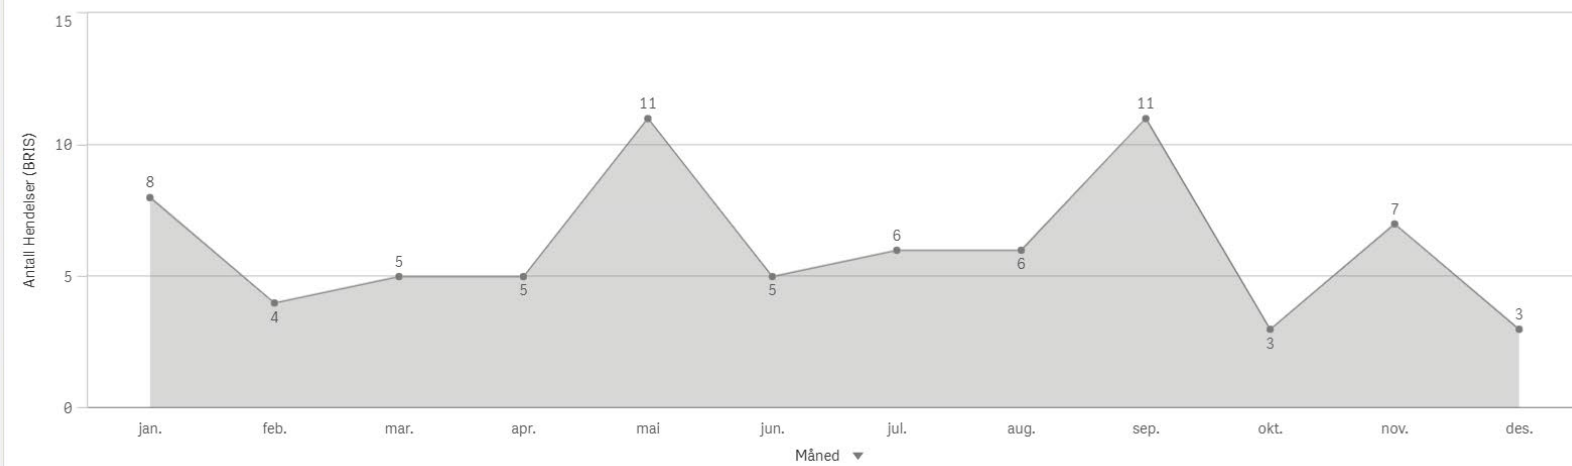

Molde Involverte stasjoner

Rauma

KOMMUNE:

Rauma

 ÅR
 2024

 Antall Hendelser (BRIS)
 74

Antall

Hendelser pr mnd