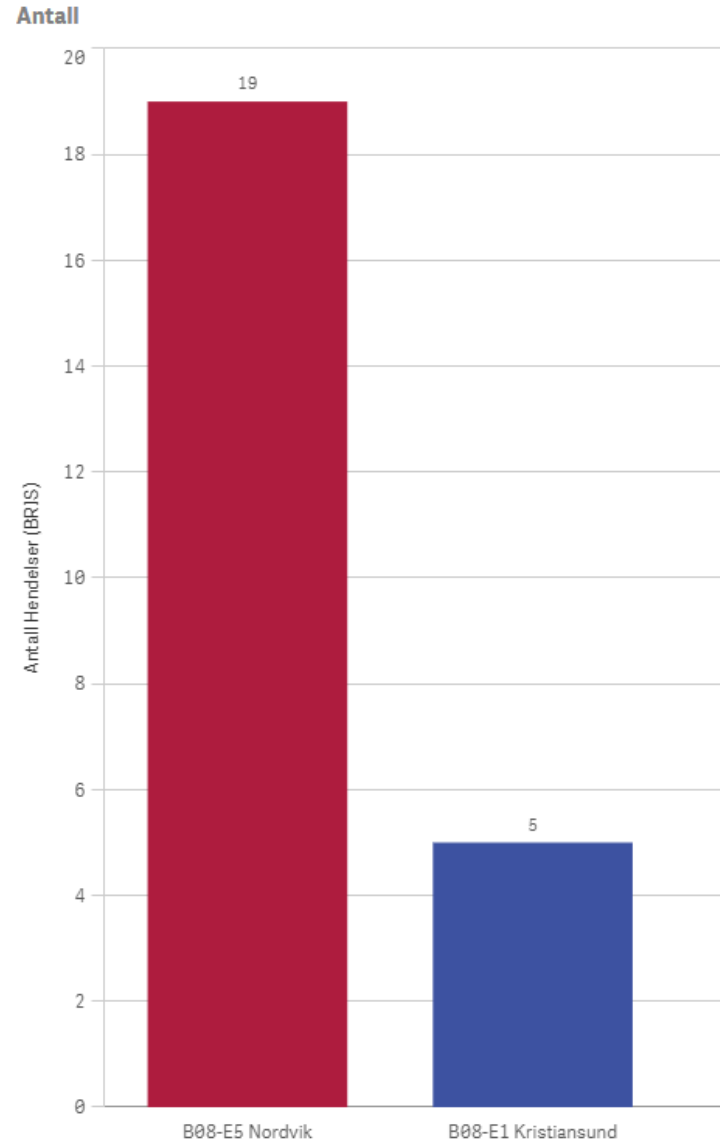

Antall

Hendelser pr mnd

Sande Involvert ressurser

Sande Involvert stasjoner

Smøla

KOMMUNE:

Smøla

 ÅR
2024

 Antall Hendelser (BRIS)
20

Antall

Hendelser pr mnd

Smøla Involvert ressurser

Smøla Involvert stasjoner

Stranda

KOMMUNE:
Stranda

ÅR
2024