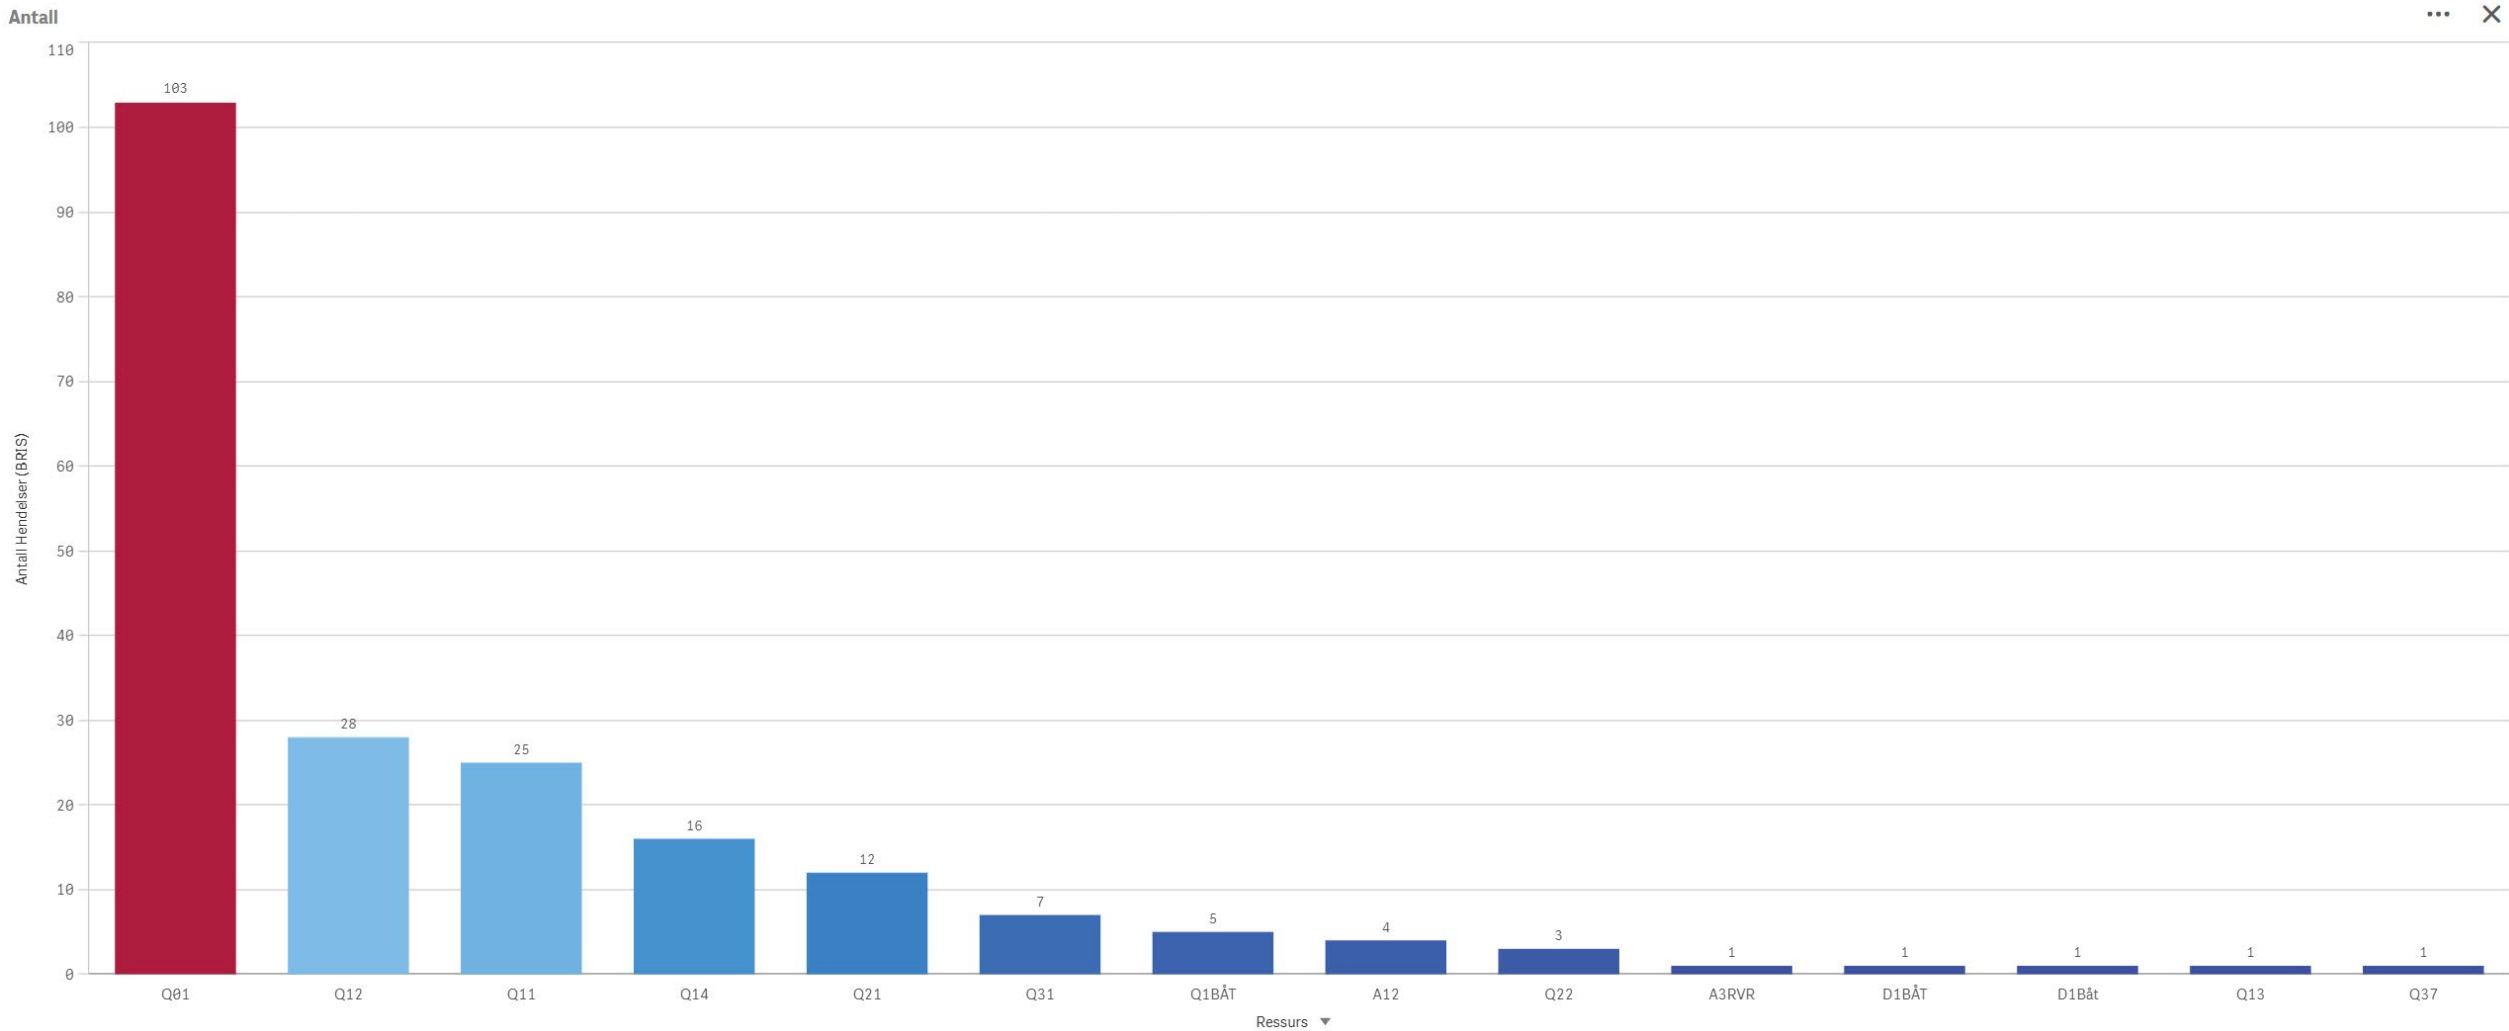

Vestnes Involvert ressurser