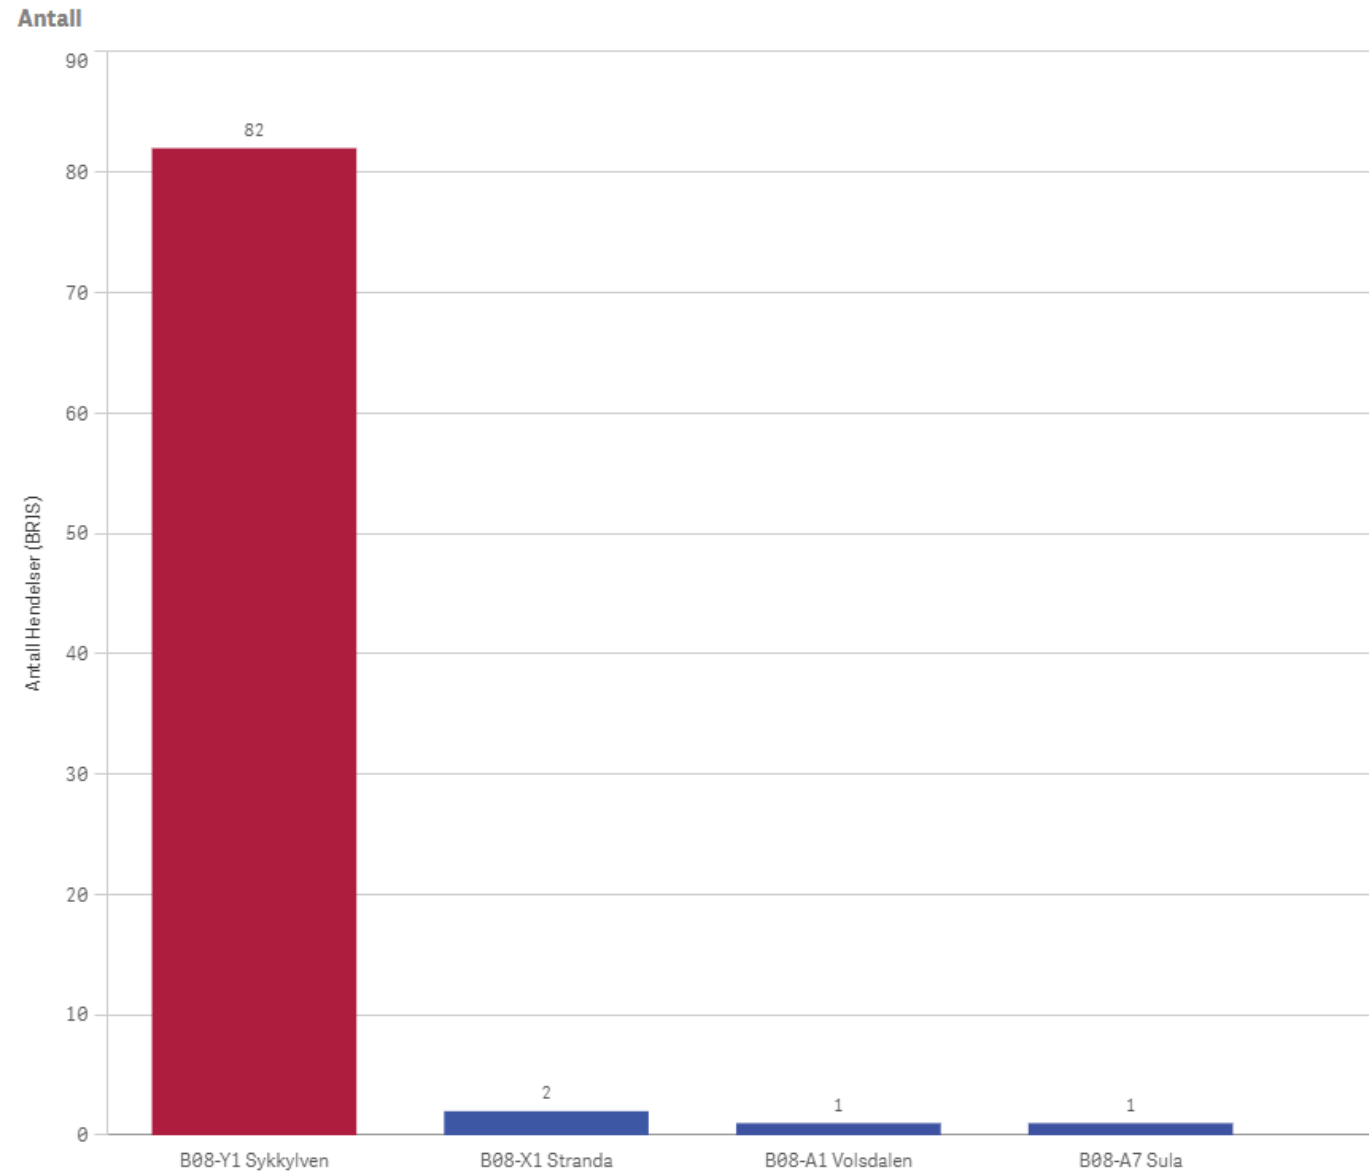

ÅR
2 024

Antall Hendelser (BRIS)
83

Sykkylven Involvert ressurser

Sykkylven Involvert stasjoner

Tingvoll

KOMMUNE:
Tingvoll

ÅR
2024

Antall Hendelser (BRIS)
42