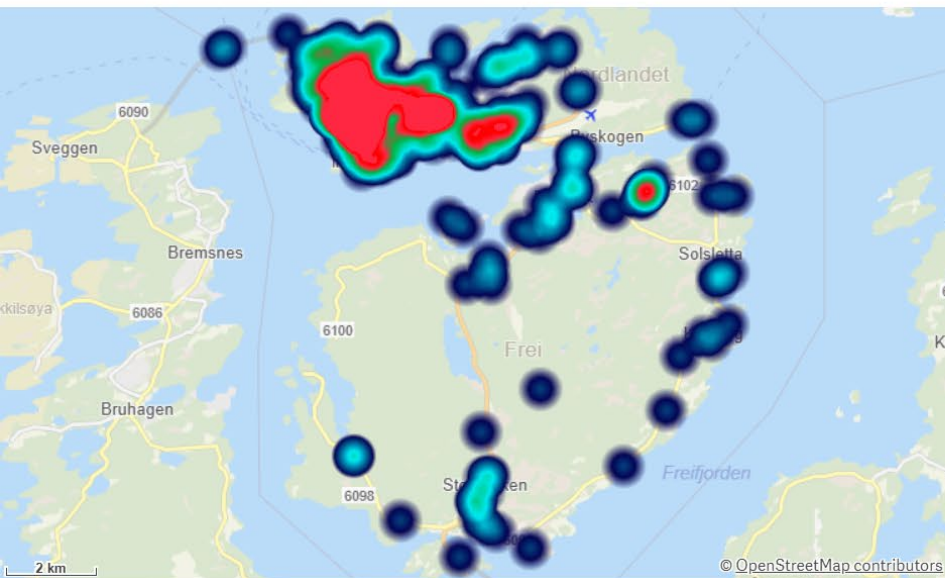

Antall

Herøy Involvert stasjoner

Kristiansund

KOMMUNE: Kristiansund

ÅR
2024

Antall Hendelser (BRIS)
458

Antall

Hendelser pr mnd