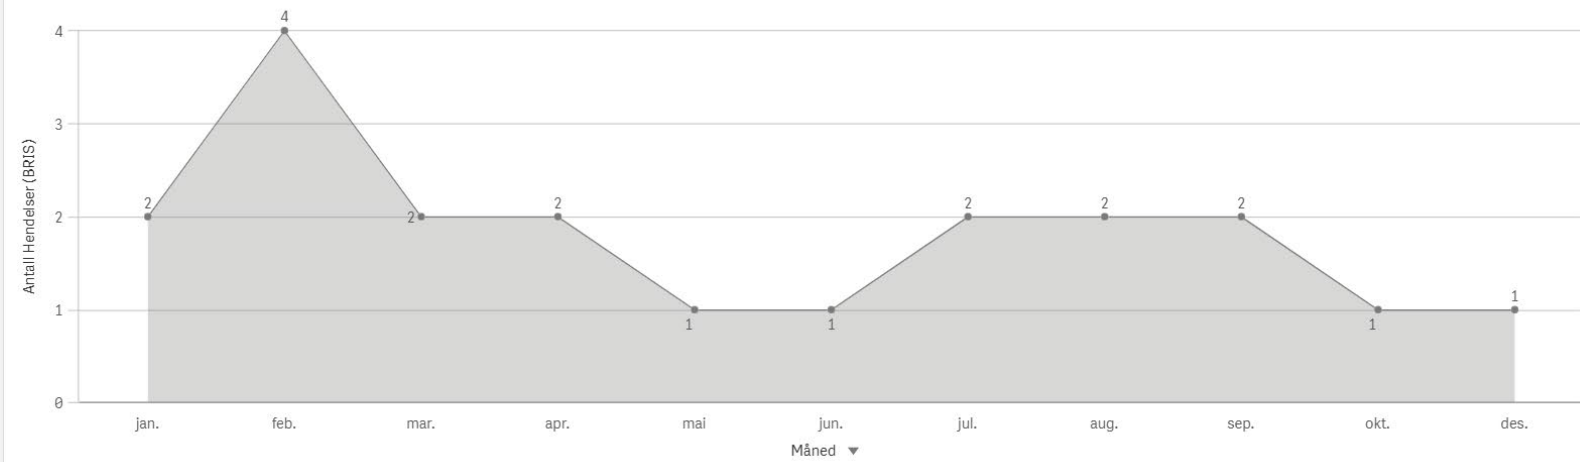

Hendelser pr mnd