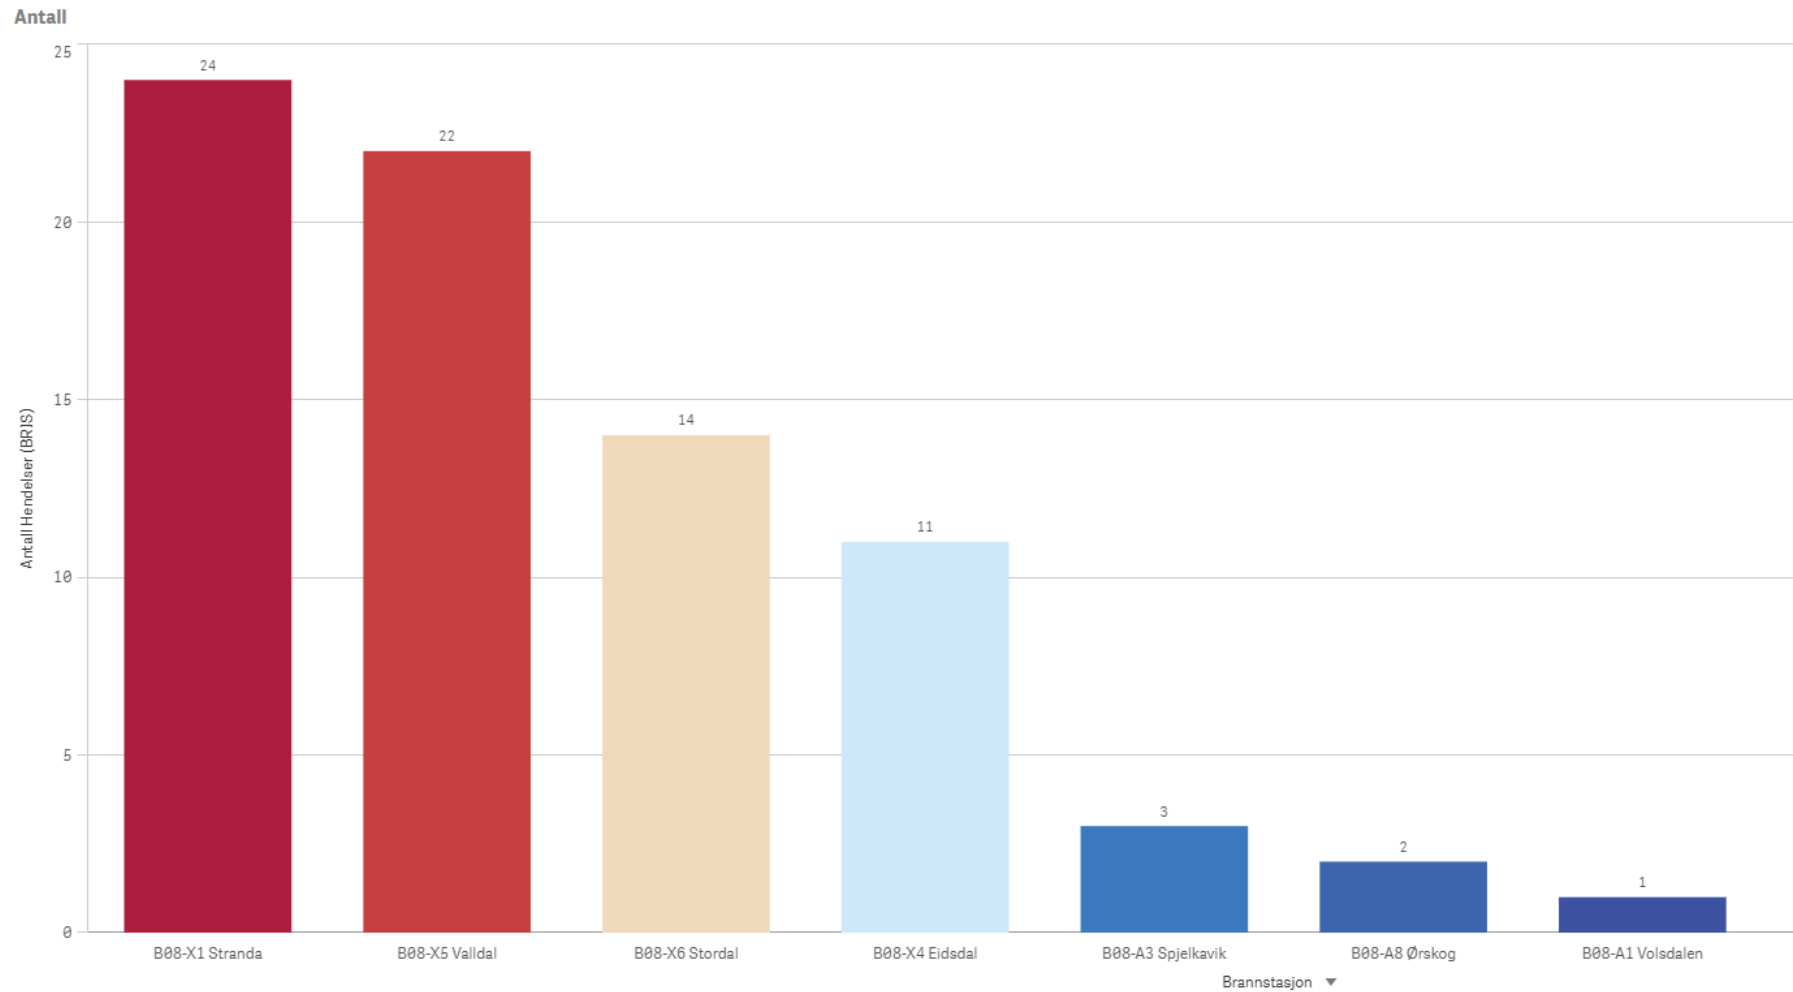

Fjord

 ÅR
 2024

 Antall Hendelser (BRIS)
 45

Fjord Involvert ressurser

Antall

Fjord Involvert stasjoner

Giske

KOMMUNE: