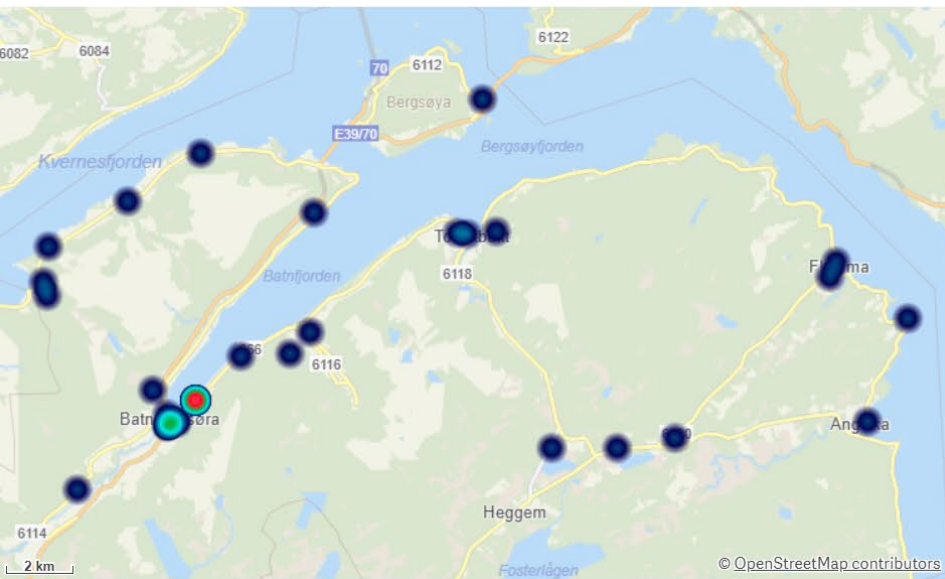

Giske

 ÅR
2024

 Antall Hendelser (BRIS)
64

Antall

Hendelser pr mnd

Giske Involvert ressurser

Giske Involvert stasjoner

Gjemnes

KOMMUNE:
Gjemnes

ÅR
2024

Antall Hendelser (BRIS)
40

Gjemnes Involvert ressurser

Gjemnes Involvert stasjoner

Haram

KOMMUNE:

Haram