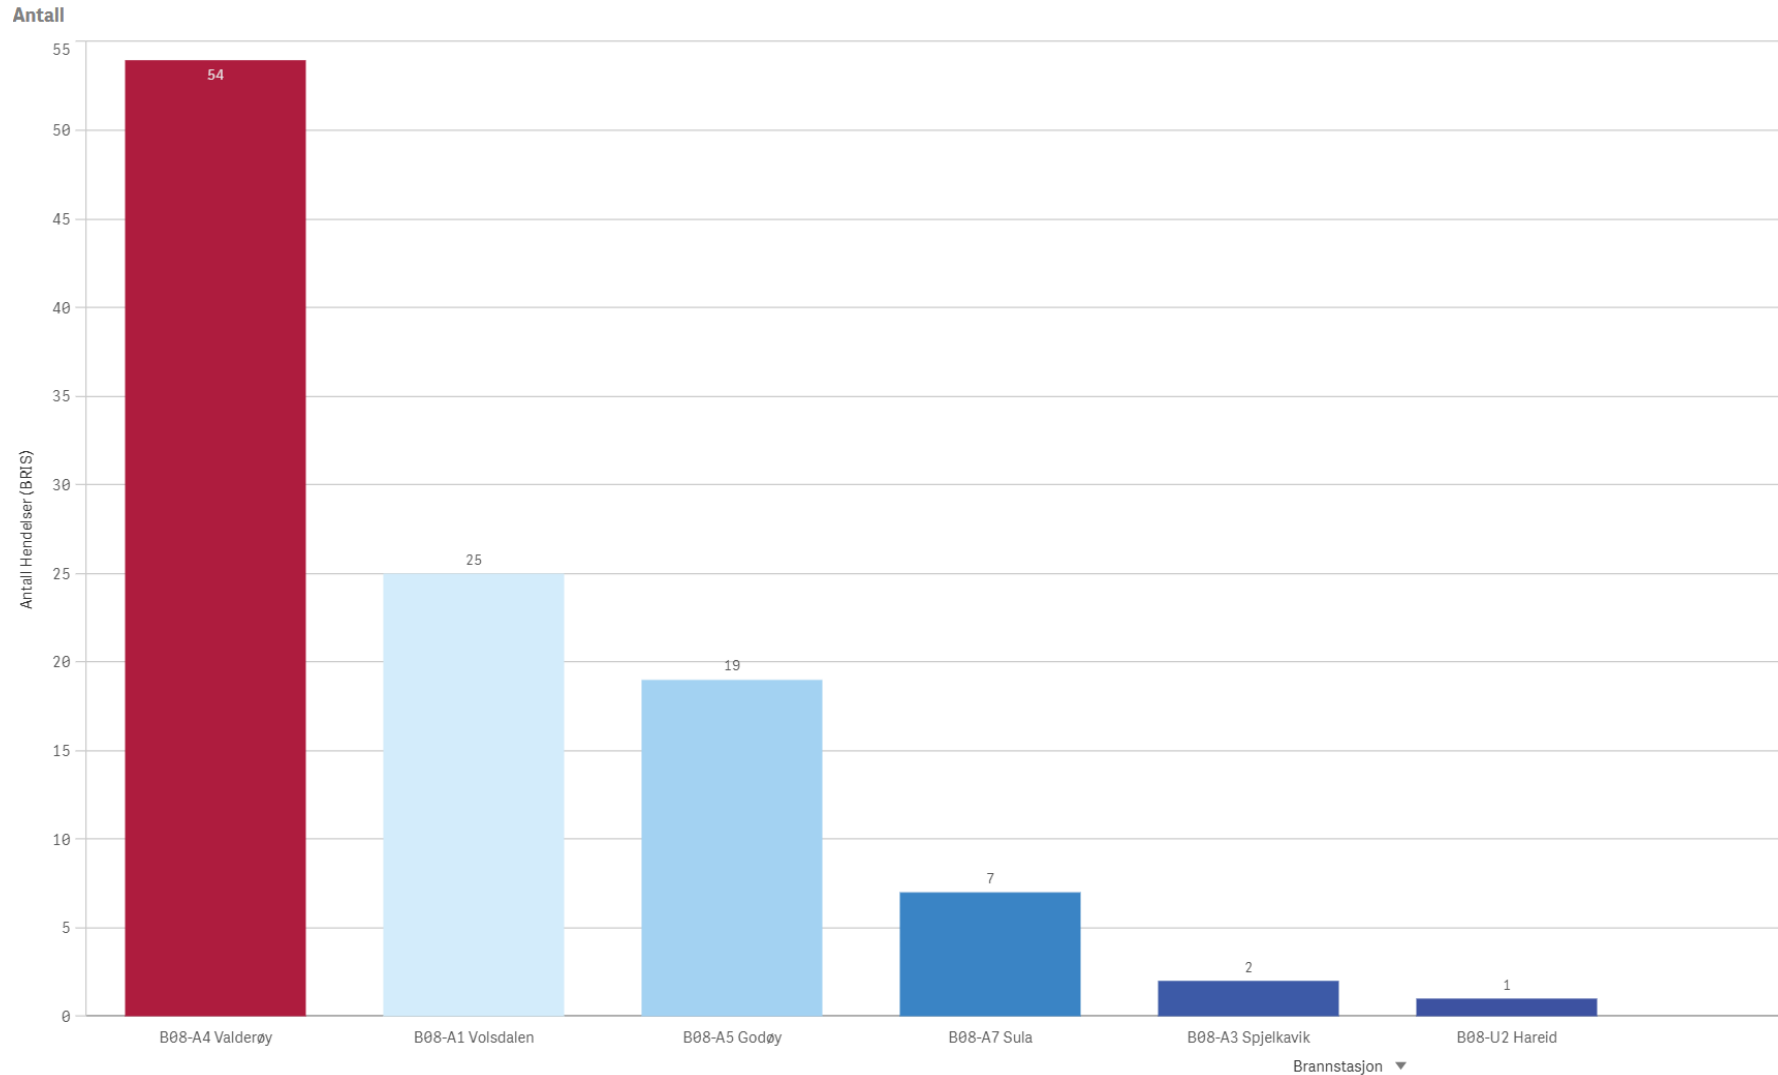

Giske

 ÅR
2024

 Antall Hendelser (BRIS)
64

Antall

Hendelser pr mnd

Giske Involvert ressurser

Giske Involvert stasjoner

Gjemnes