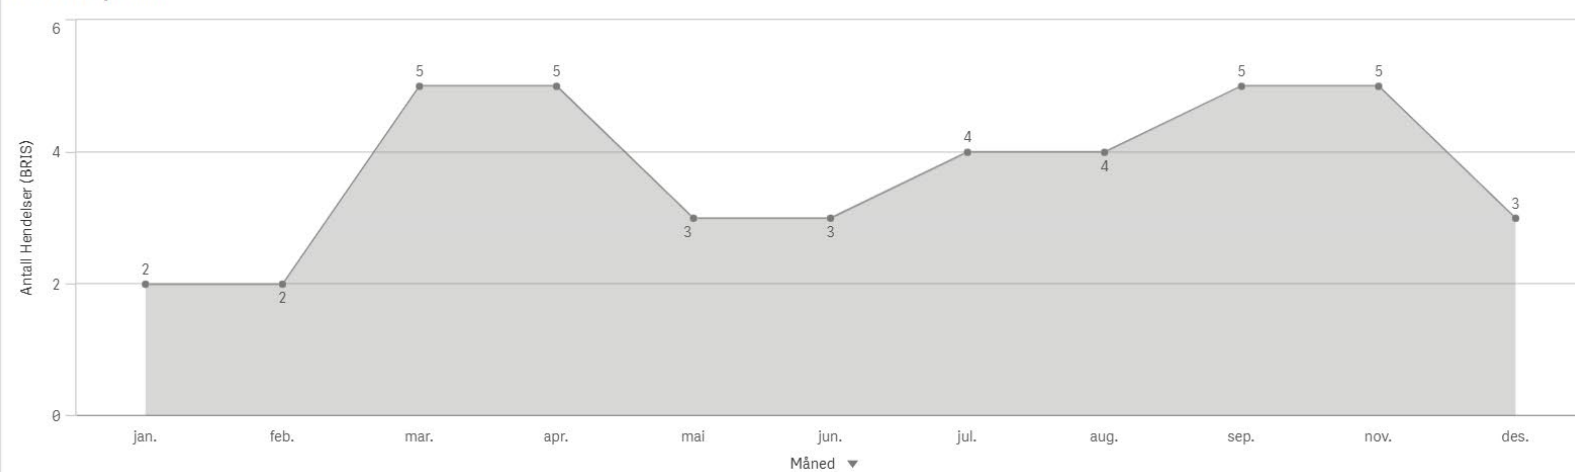

Hendelser pr mnd