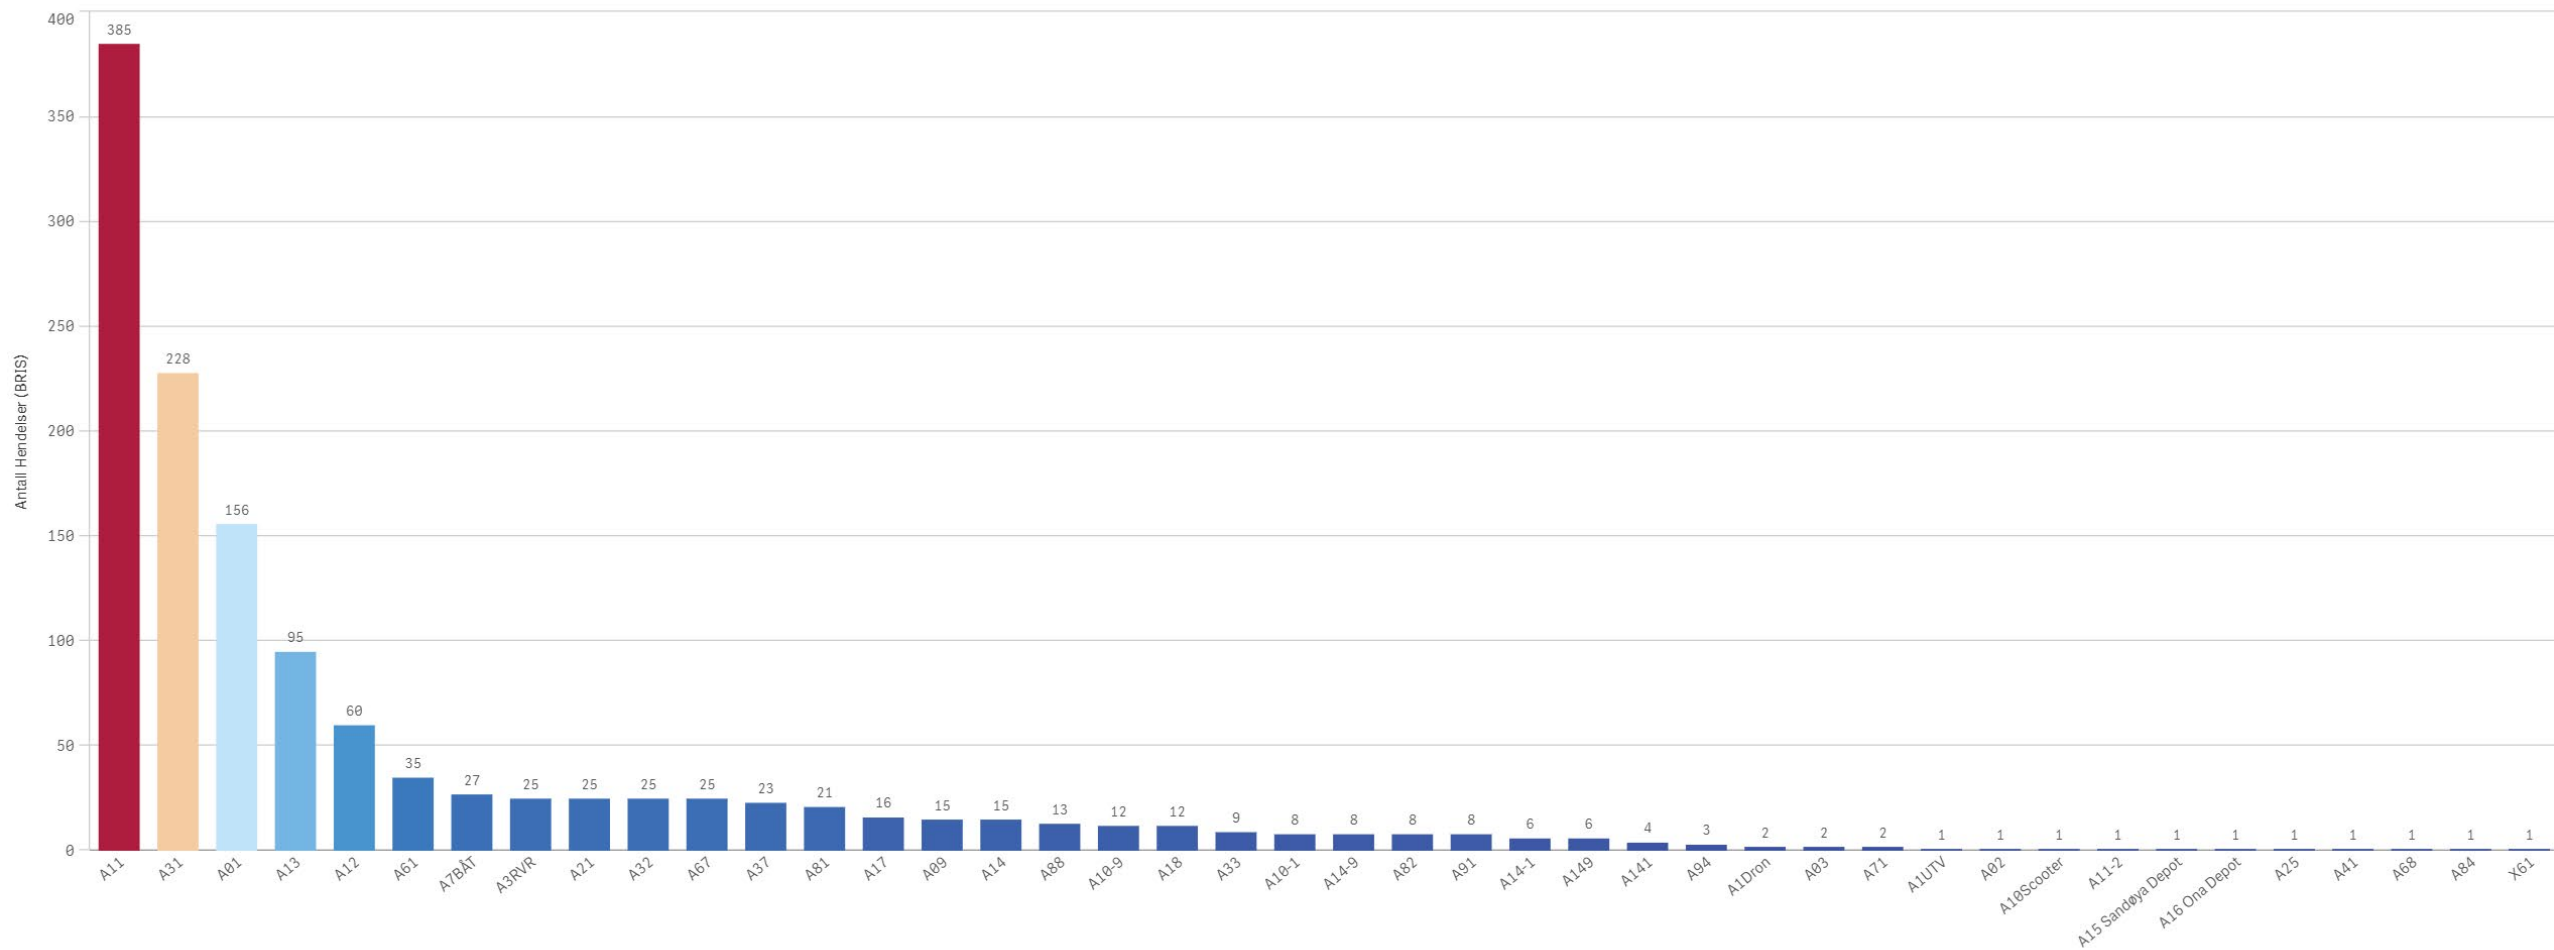

ÅR
2024

Antall Hendelser (BRIS)
743

Ålesund Involvert ressurser

Antall

... x

Ålesund Involvert stasjoner