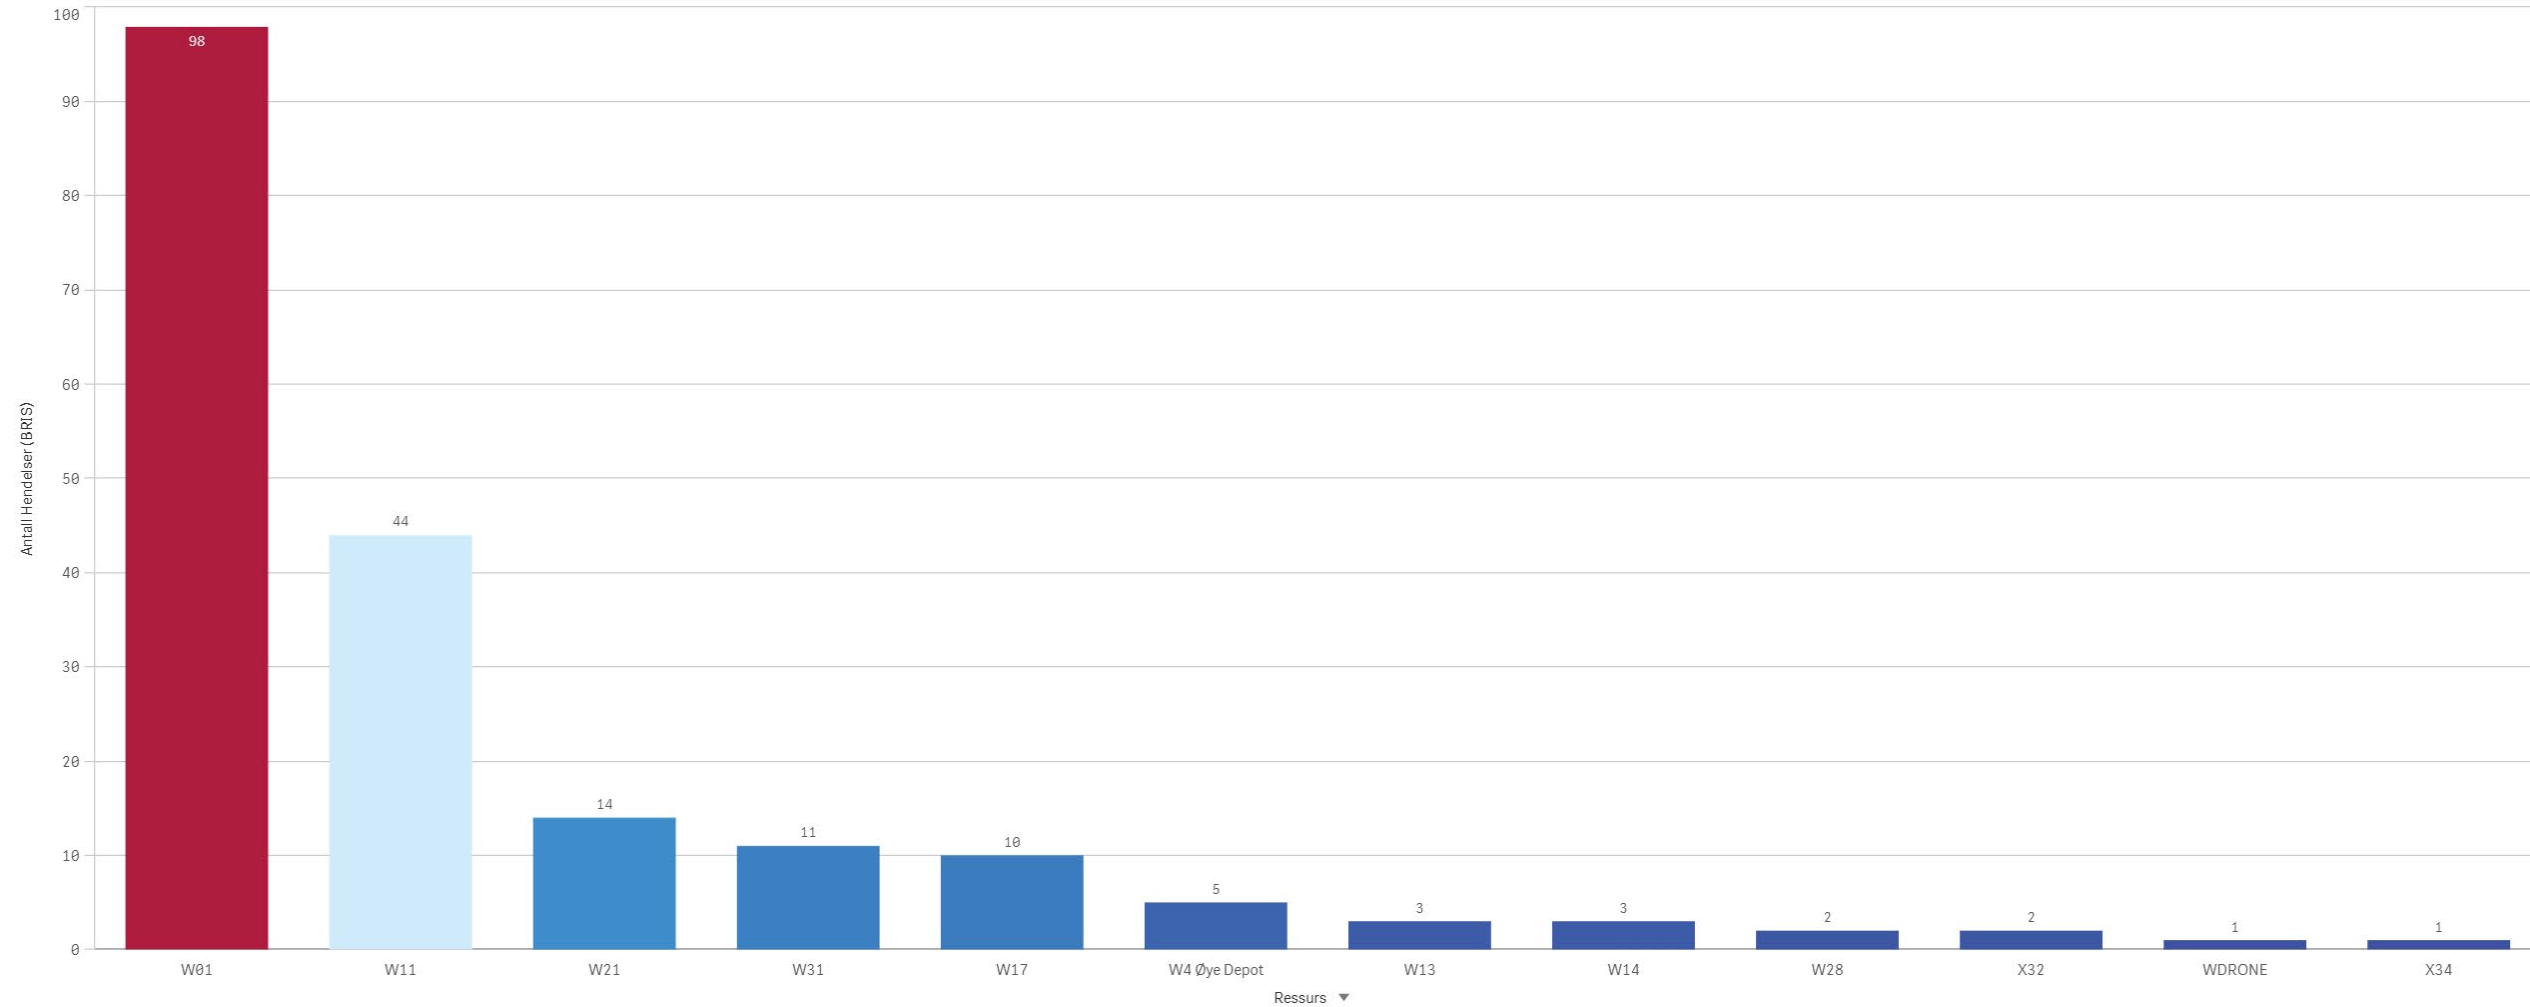

Ørsta Involvert ressurser

Antall

... X

Ressurs ▼